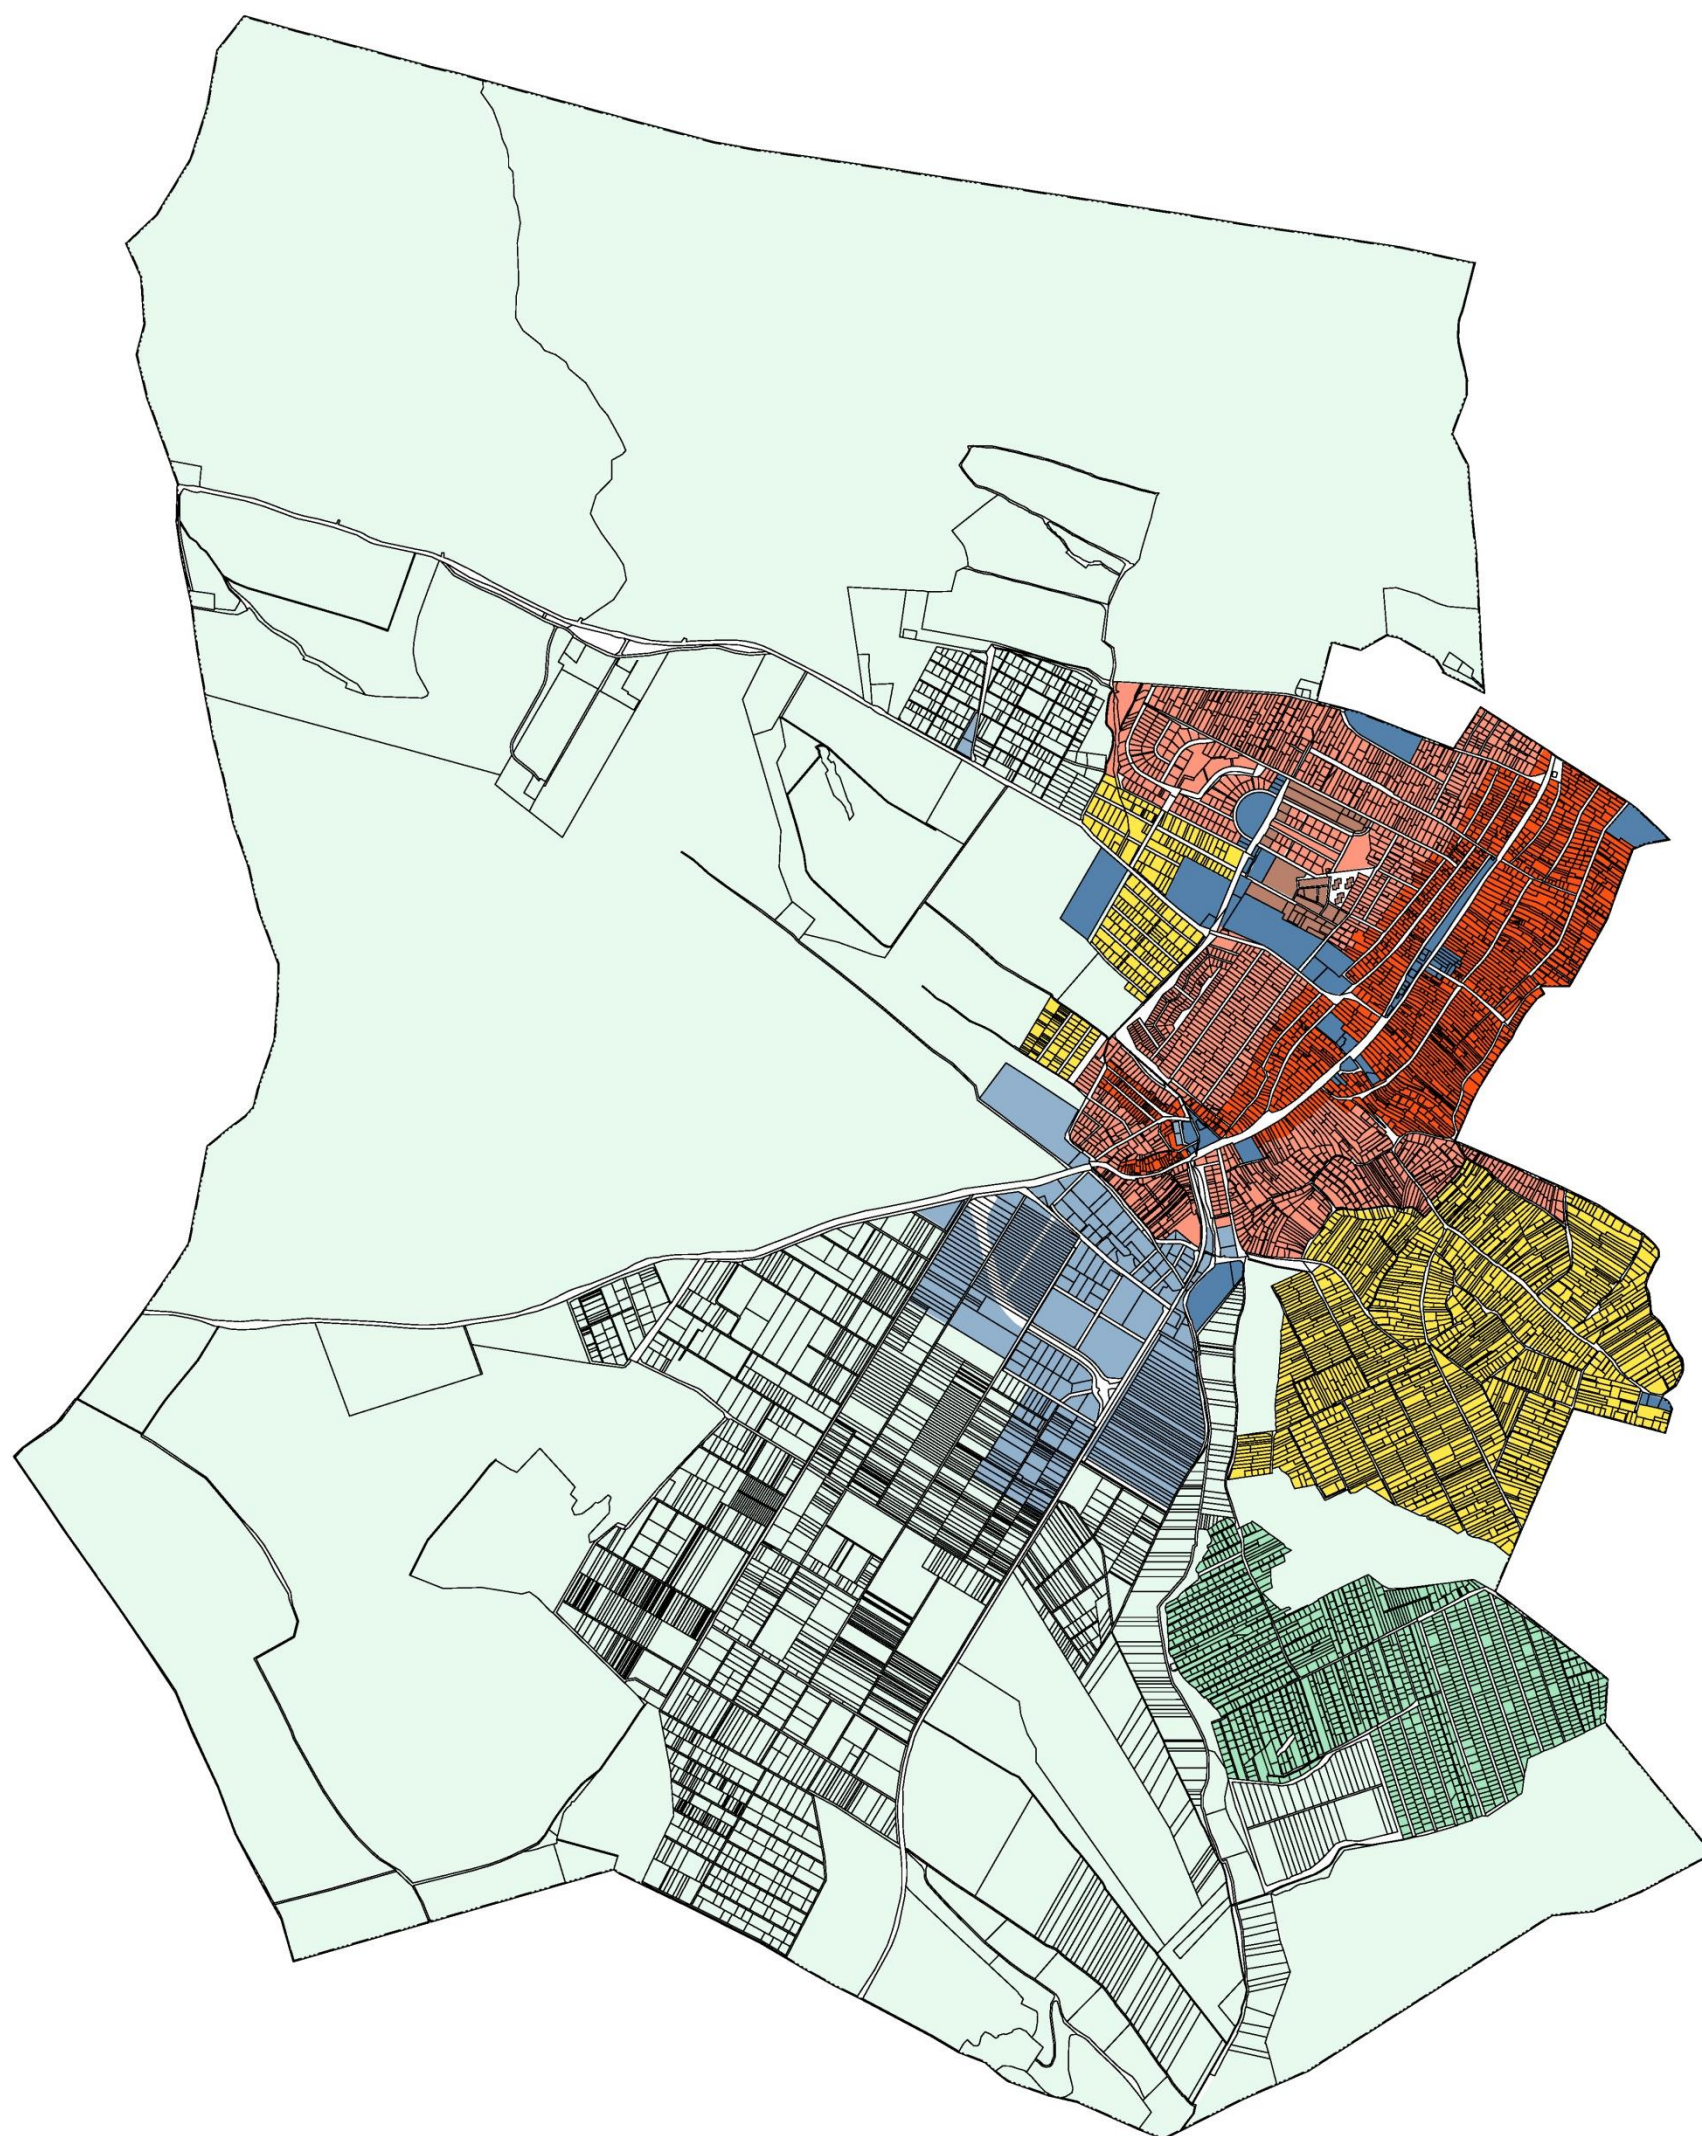

Budakeszi településképi szempontból meghatározó területei

- történeti településrész településképi szempontból meghatározó terület
- általános településrész településképi szempontból meghatározó terület
- átalakuló, új településrész településképi szempontból meghatározó terület
- teleszerű beépítésű településképi szempontból meghatározó terület
- településközpont településképi szempontból meghatározó terület
- kereskedelmi-gazdasági településképi szempontból meghatározó terület
- kertés mezőgazdasági településképi szempontból meghatározó terület
- egyéb külterületi településképi szempontból meghatározó terület