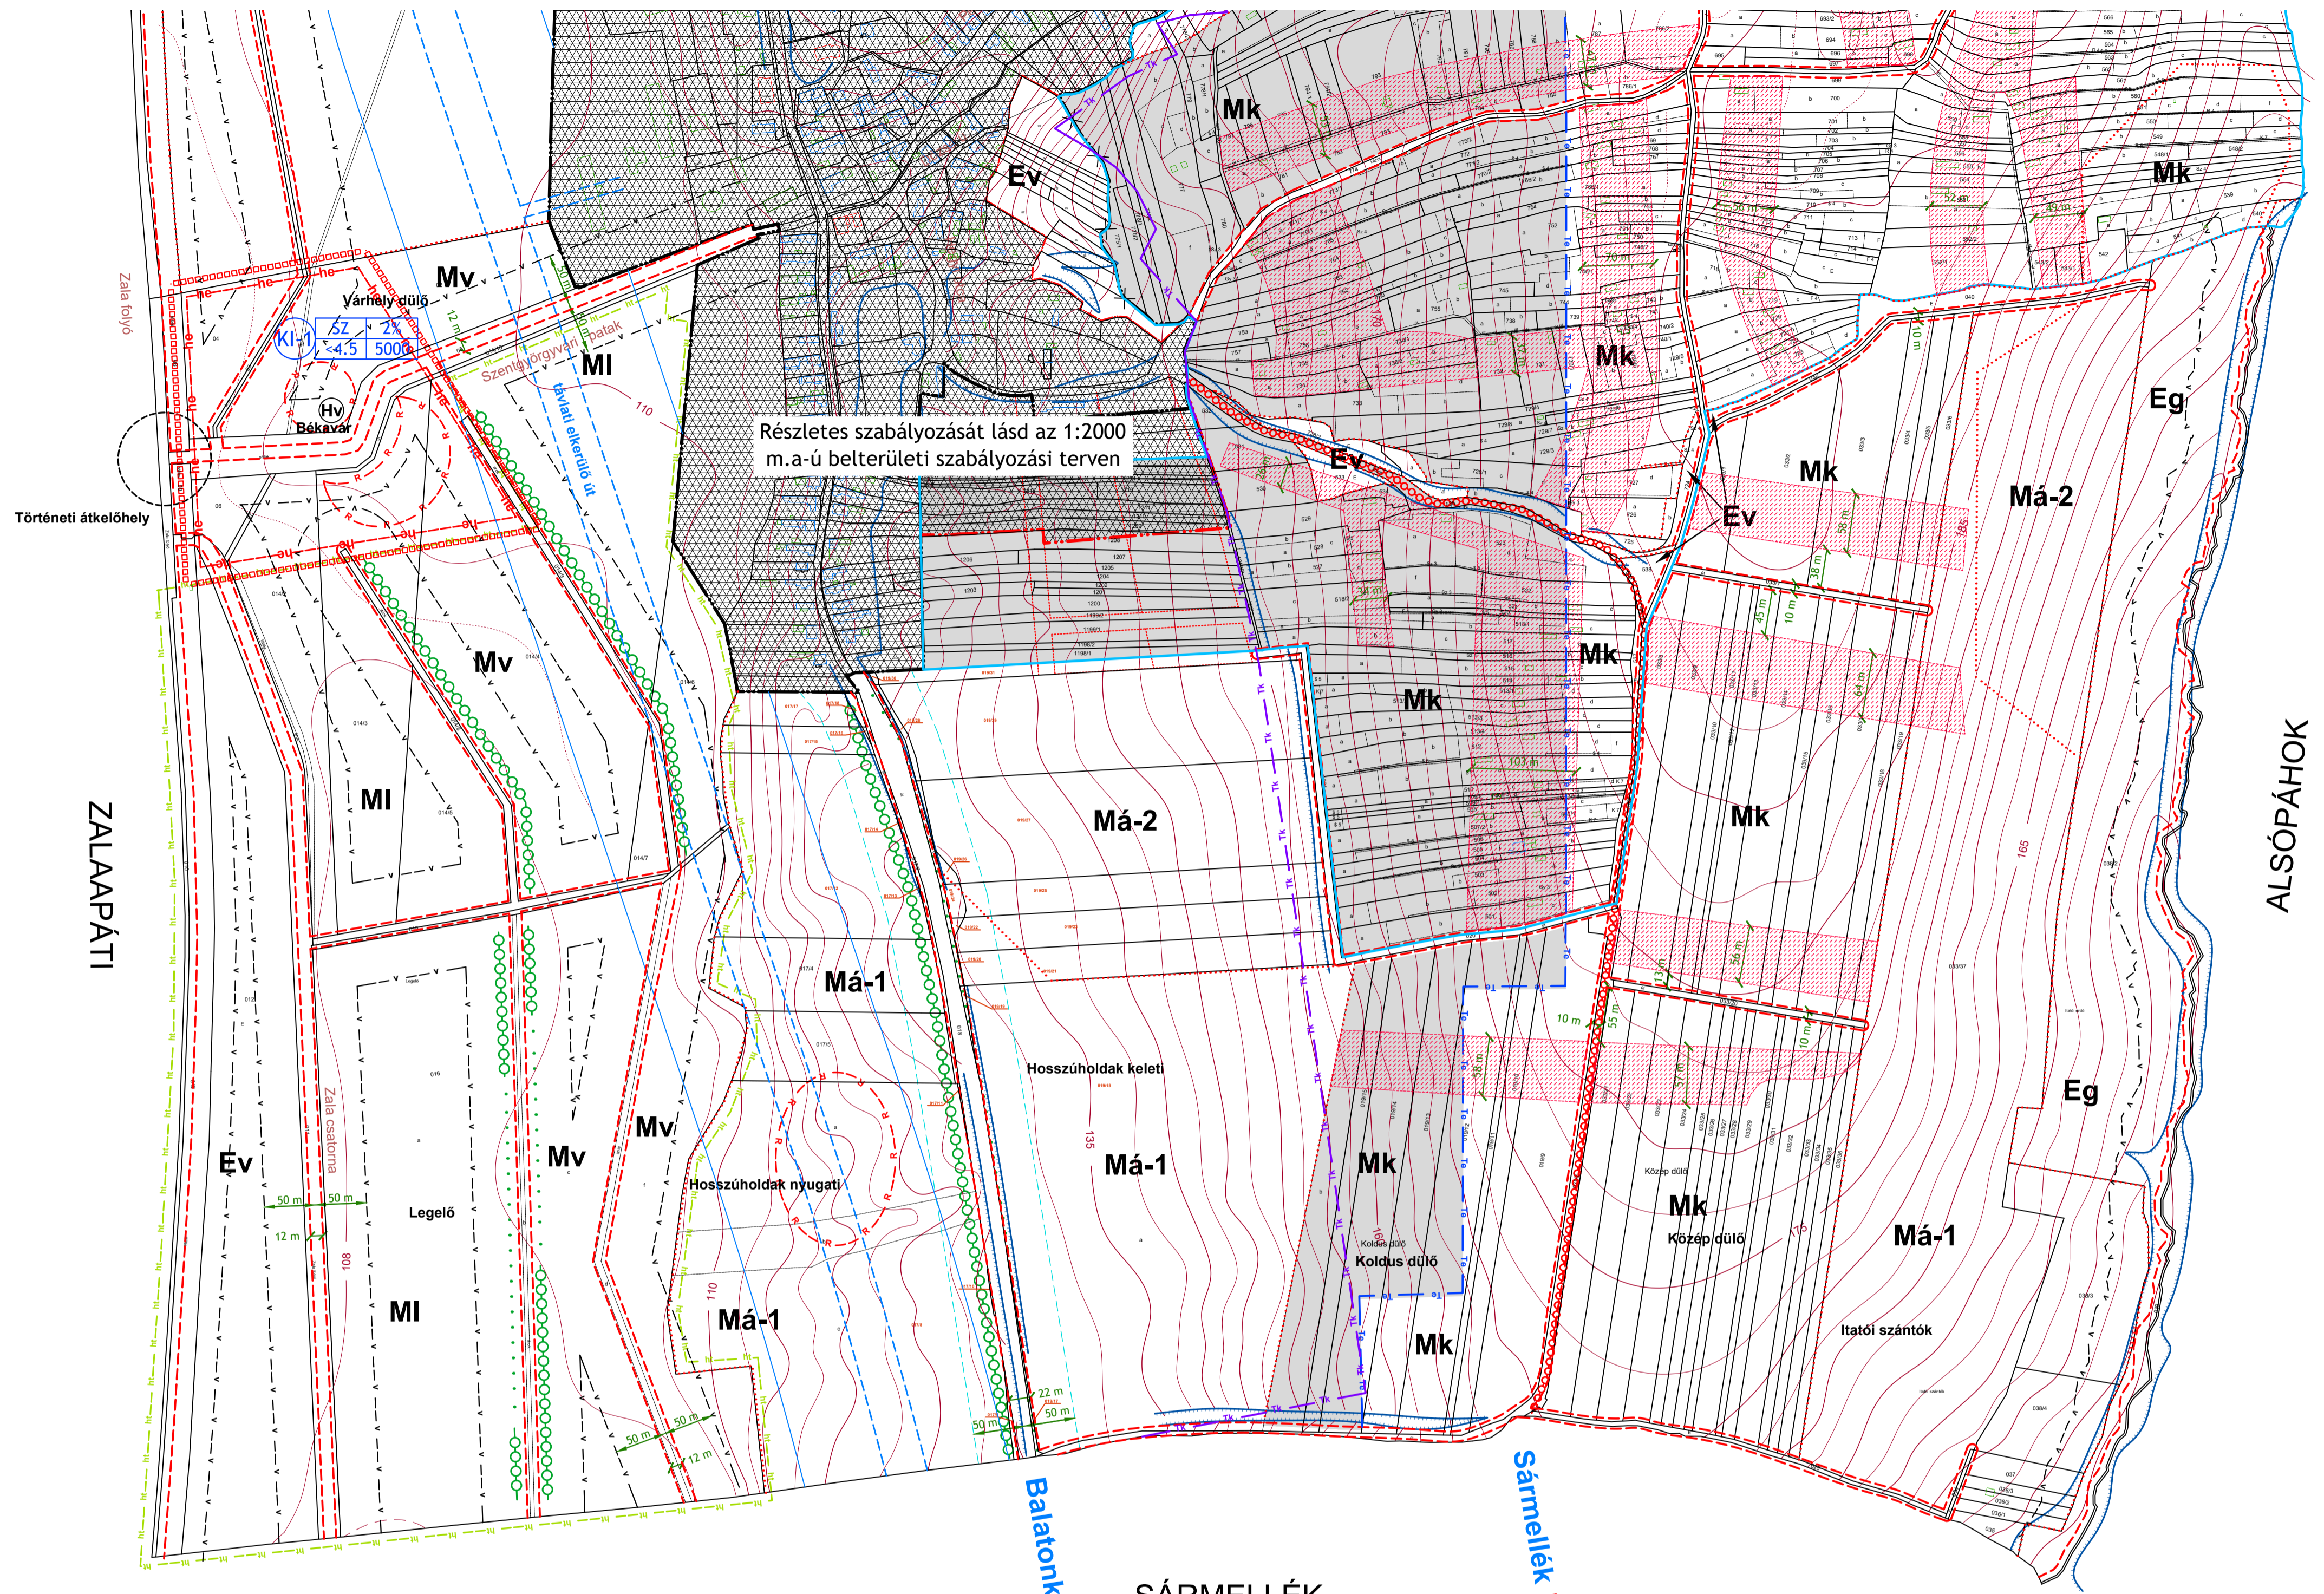

FUNKCIONÁLIS ÖVEZETEK

- **Eg** Elsődlegesen gazdasági rendeltetésű erdő
- **Ee** Elsődlegesen turisztikai rendeltetésű erdő
- **Má-1** Általános mezőgazdasági terület
- **Má-2** Általános mezőgazdasági övezet erőzóra fokozottan érzékeny területen
- **Mk** Kertgazdasági övezet
- **MI** Különleges mezőgazdasági terület
- **Mv** Vizes élőhely-gyepgazdálkodás
- **KI** Idegenforgalmi célú turisztikai terület
- Javasolt építési sáv
- Tovább szabályozandó terület
- **(R)** Rekultivációs terület
- **(B)** Felszíni anyagnyerőhely
- **(SZ)** Egyedi szennyvíztisztító telep
- **(SP)** Sportpálya
- **(M)** Műemlék
- **(V)** Vízmű
- **(HV)** Helyi védett épített érték

- KI-1 0-5% 20% 4,5 5000 FALUSIAS LAKÓTERÜLET
- KI-2 0-5% 40% 4,5 3000 IPARI GAZDASÁGI TERÜLET
- Mk 0-5% 35% 4,0 3000 KERTES MEZŐGAZDASÁGI TER.
- KI-1 0-5% 25% 4,5 5000 IDEGENFORGALMI KÜLÖNLEGES TERÜLET
- KI-2 0-5% 15% 4,5 10000 IDEGENFORGALMI KÜLÖNLEGES TERÜLET
- KI-3 0-5% 30% 4,0 3000 KERESKEDELMI SZOLG. GAZD. TER.

ÖVEZETI JEL	BEÉPÍTÉSI MÓD	BEÉPÍTÉSI S.
	EP. MAGASSÁG	TELEKTERÜLET

1
2
3
4

Részletes szabályozását lásd az 1:2000 m.a-ú belterületi szabályozási terven

Balatonkeresztúr ↓

Sármellék ↓

SÁRMEELLÉK

ALSÓPÁHOK

4