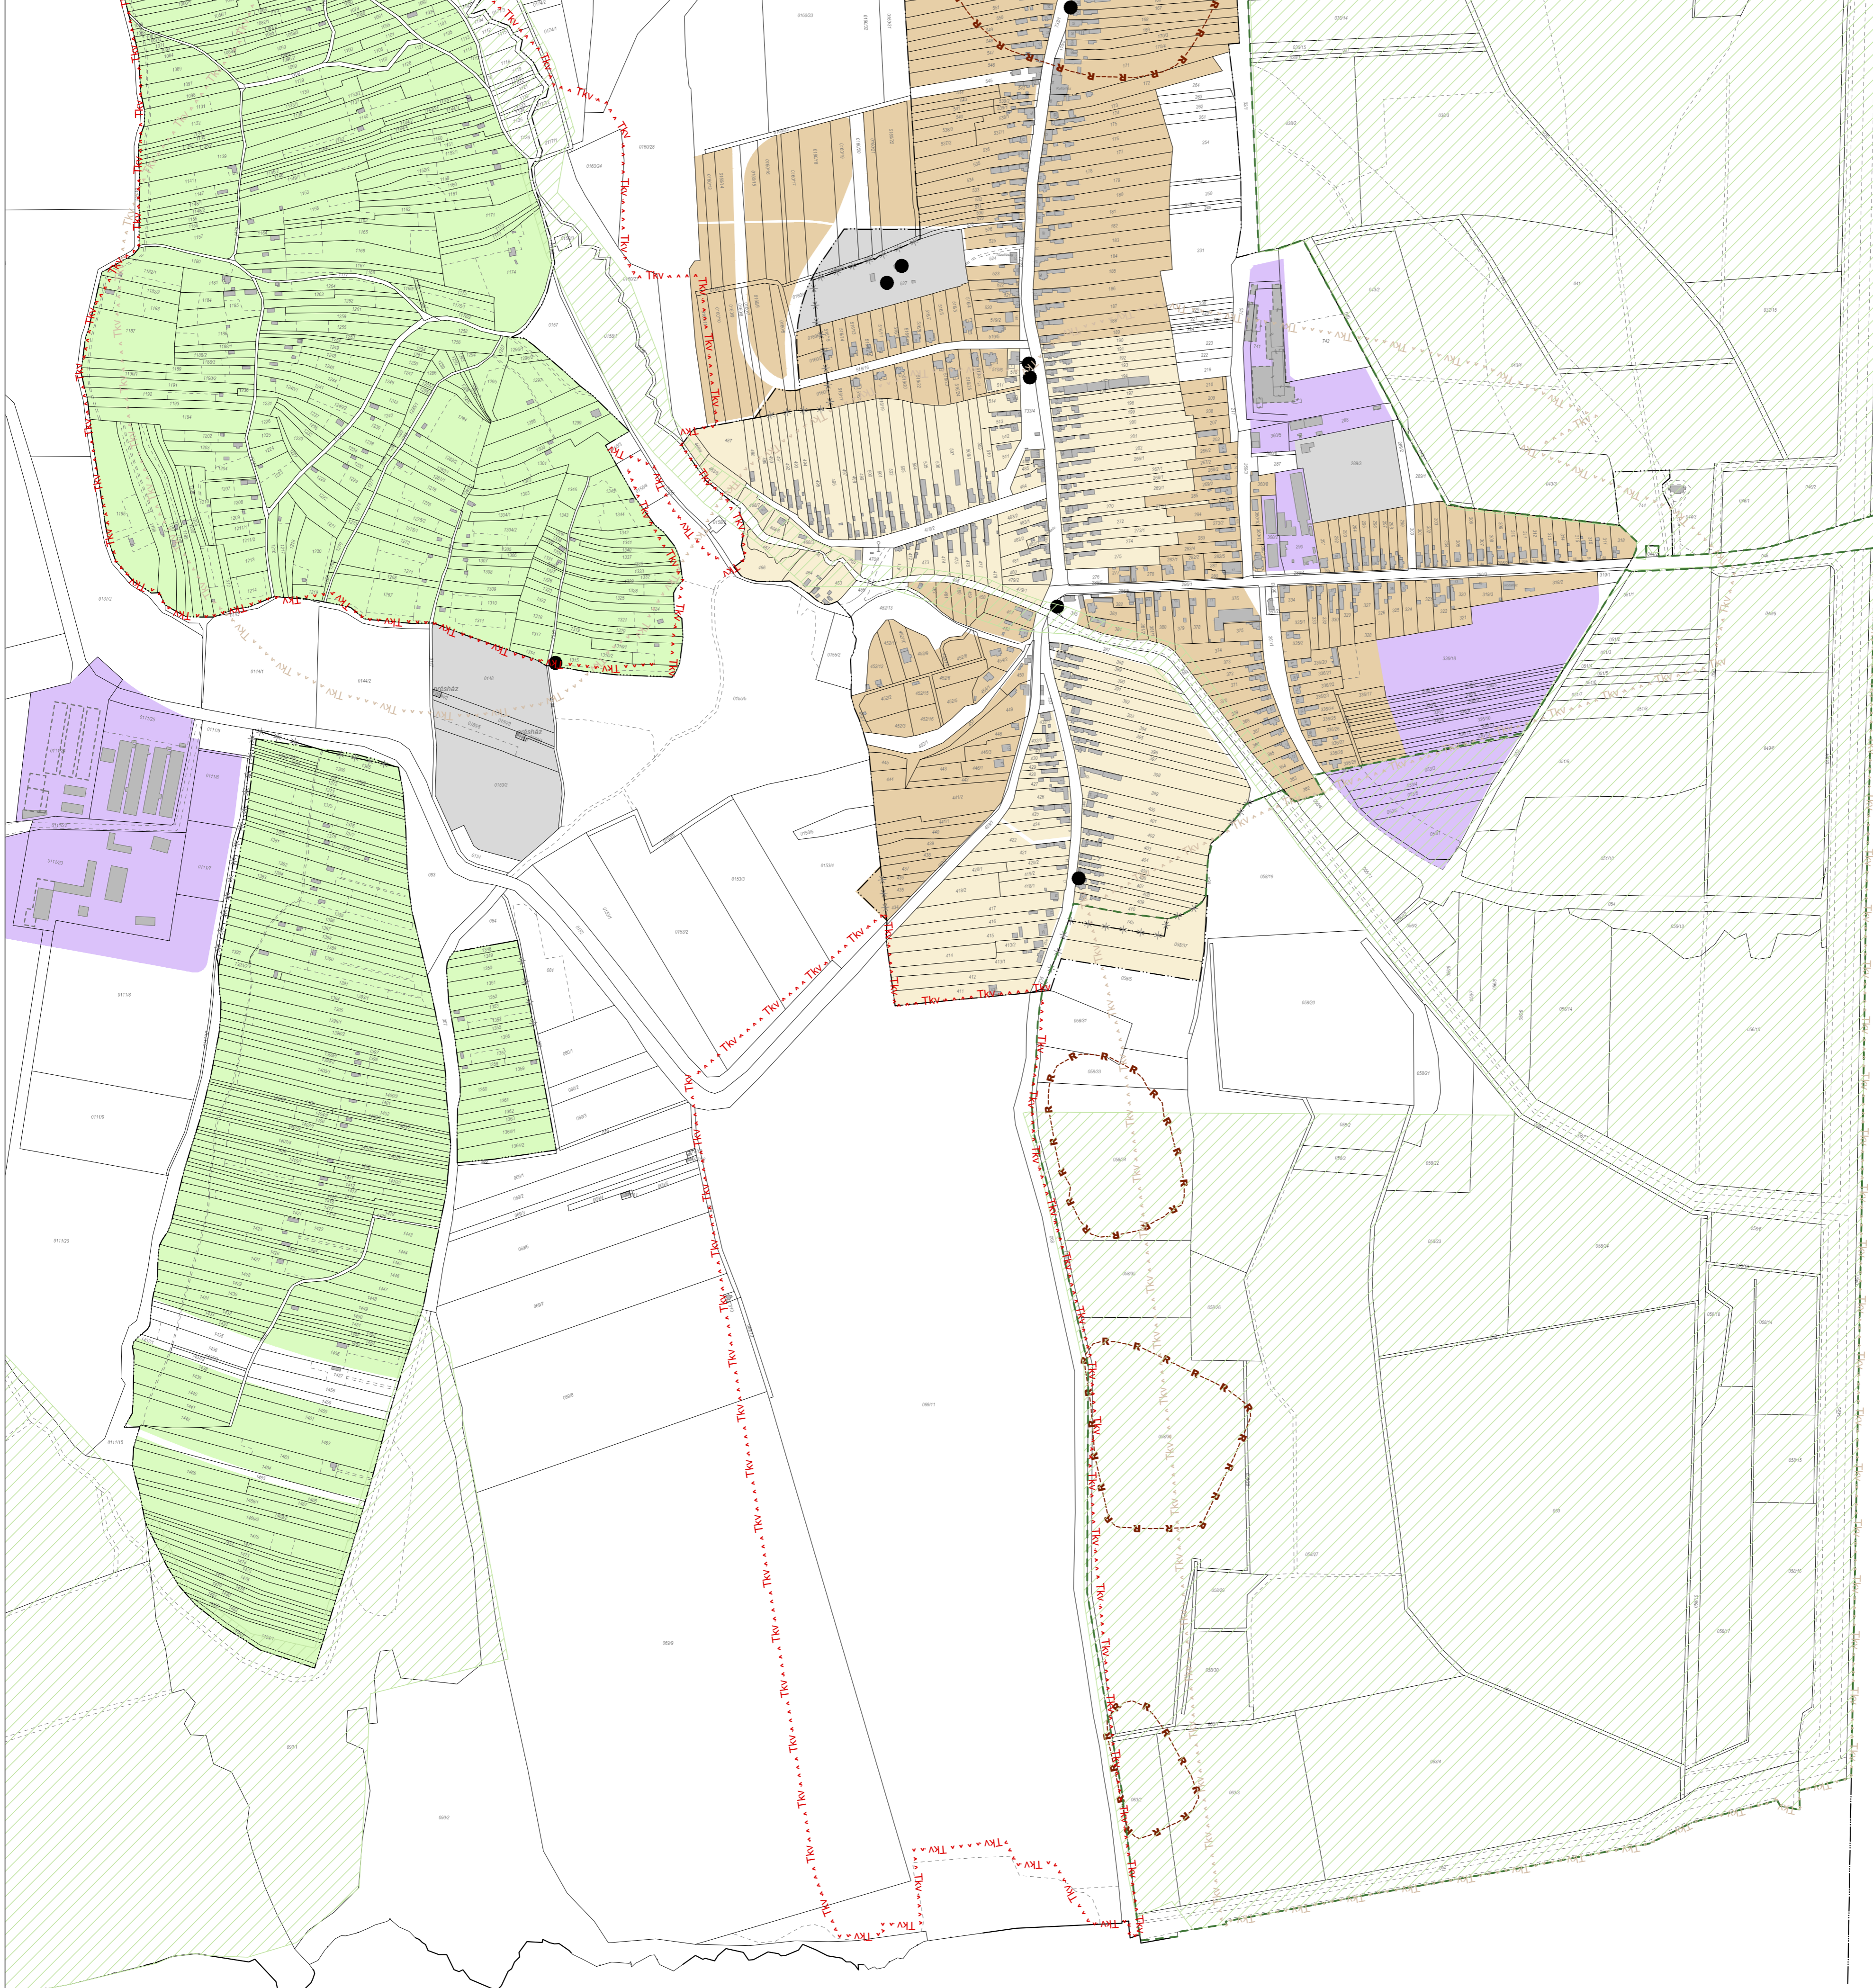

A TELEPÜLÉSKÉPI KÖVETELMÉNYEKSEL ÉRINTETT TERÜLETEK LEHATÁROLÁSA
Zalaapáti Község településképiének védelméről szóló 5/2018. (IV.25.) önkormányzati rendelet 2. melléklete

JELMAGYARÁZAT:

-----R----- Nyilvántartott régészeti lelőhely

----- Intézményi terület

----- Különleges terület

VÉDETT TÁJÍ- ÉS TERMÉSZETI ÉRTÉKEK

----- Ökológiai folyosó

----- Tájépvédelmi szempontból kiemelten kezelendő terület övezete

----- Térségi jelentőségű tájépvédelmi terület övezete

----- Natura 2000 természetvédelmi terület

FELSZÍNI ENERGIAELLÁTÁSI ÉS HÍRKÖZLÉSI SAJÁTOS ÉPÍTMÉNYEK
ELHELYEZÉSÉRE NEM ALKALMAS TERÜLETEK

----- Védett közterület

A TELEPÜLÉSKÉPI KÖVETELMÉNYEKSEL ÉRINTETT TERÜLETEK LEHATÁROLÁSA
Zalaapáti Község településképeznek védelméről szóló 5/2018. (IV.25.) önkormányzati rendelet 2. melléklete

A TELEPÜLÉSKÉPI KÖVETELMÉNYEKSEL ÉRINTETT TERÜLETEK LEHATÁROLÁSA
 Zalaapáti Község településképiének védelméről szóló 5/2018. (IV.25.) önkormányzati rendelet 2. melléklete