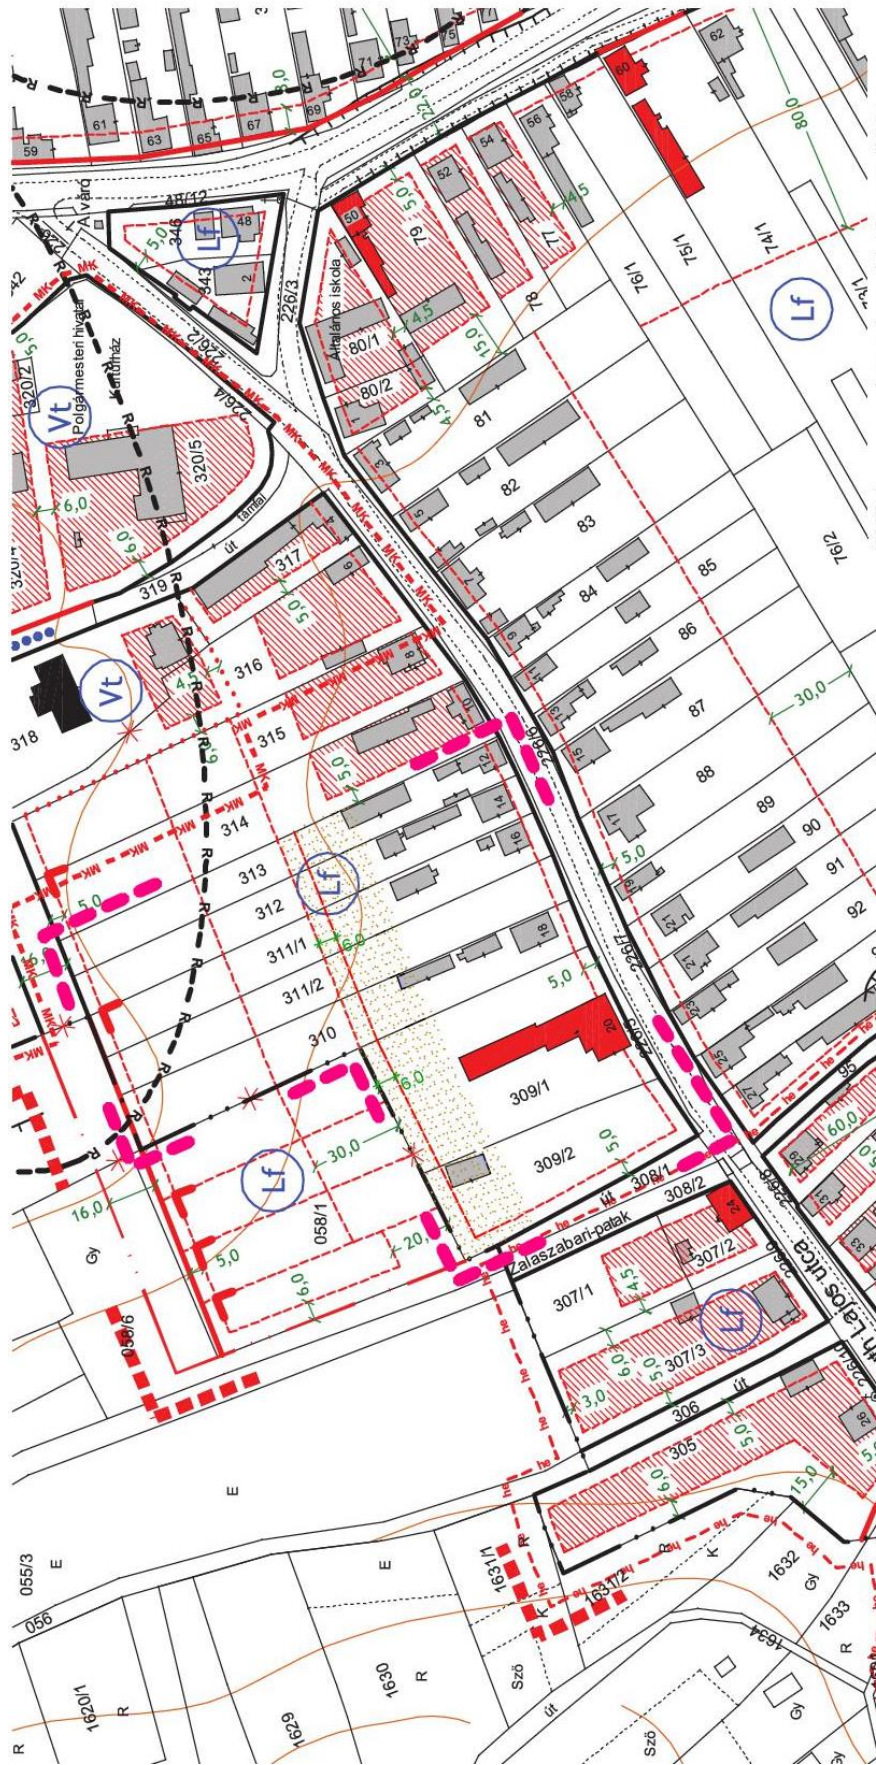

1. sz. melléklet: 1. szabályozási tervlap jelmagyarázatának módosítása;

JELMAGYARÁZAT

	KÖZGAZGATÁSI HATÁR
	BELTERÜLETI HATÁR
	ÉRVÉNYES SZABÁLYOZÁSI TERV HATÁRA
	SZABÁLYOZÁSI VONAL (TERVEZETT)
	SZABÁLYOZÁSI VONAL (MEGLÉVŐ)
	ÉPÍTÉSI VONAL (KÖTELEZŐ)
	JAVASOLT TELEKHATÁR
	ÉPÍTÉSI ÖVEZET HATÁRA
	ÉPÍTÉSI HELY
	ÉPÍTÉSI HATÁRVONNAL
	SZABÁLYOZÁSI SZÉLESSÉG
	MEGSZÖNTETŐ JEL
	GYALOGÚT
	RÉGÉSZETI TERÜLET HATÁRA
	HELYI ÉRTÉKVÉDELMI TERÜLET HATÁRA
	MŰEMLEKI KÖRNYEZET HATÁRA
	HELYI VÉDELMEKRE JAVASOLT ÉPÜLET
	MŰEMLEKI VÉDELMEK ALATT ÁLLÓ ÉPÜLETEK
BÉEPÍTÉSRE SZÁNT TERÜLETEK:	
Lke	KERTVÁROSIAS LAKÓTERÜLET
Lf	FAUSIAS LAKÓTERÜLET
Vt	TELEPÜLÉSKÖZPONT VEGYES TERÜLET
Ktem	KÜLÖNLÉGES TERÜLET- TEMETŐ
Gksz	KERESKEDELMI-SZOLGÁLTATÓ GAZDASÁGI TERÜLET
Ksp	SPORTTERÜLET

Lke	0-20%	3-4,5	700
Lf	0-20%	3-4,5	700
Vt	5-20%	3-7,5	1000
Ktem	0-5%	3-6	1000
Gksz	5-20%	6-10	1000
Ksp	5-20%	6-10	1000

Megjegyzés:
*, ** lásd a Szabályozási leírást.

0-30%	BÉEPÍTÉSI MŰ	BÉEPÍTÉSI %
4,5-700	EP. MAGASSÁG	MAX. TELEKTERÜLET

...../2017. (.....) sz. önk. rendelet 1. sz- melléklete

Ár munka megnevezése:	SZABÁLYOZÁS MÓDOSÍTÁS	Rajzszám:	1/m
Tervfajta:	<i>Településrendezési terv</i>	Dátum:	2017. 08.
Építési munka helye:	Zalaszabar		
Rajz megnevezése:	JELMAGYARÁZAT MÓDOSÍTÁS	Lepték:	M=1:2000
Építelő:	Zalaszabar Község Önkormányzat 8743 Zalaszabar, Újtelep utca 1.		
Tervező:	Klle Zoltán TT/1 20-0058 8314 Vonyarcváshegy Berzsenyi/Dániel u.19/B Tel.: +36 70 312 94 64		

2. sz. melléklet: 2. szabályozási tervlap tervezéssel érintett területének módosítása.

...../2017. (.....) sz. önk. rendelet 2. sz. melléklete

A munka megnevezése:	SZABÁLYOZÁS MÓDOSÍTÁS	Rajzszám:	2/m
Tervfajta:	Településrendezési terv	Dátum:	2017. 08.
Építési munka helye:	Zalaszentgyörgy	Laplélek:	M=1:2000
Rajz megnevezése:	SZABÁLYOZÁSI TERV MÓDOSÍTÁS		
Építéskor:	Zalaszentgyörgy Községi Önkormányzat 8743 Zalaszentgyörgy, Ujtelep 4/csa. 1.		
Tervező:	Műt. Zoltán TTT/120-0058 8314 Vonyarcsvás, Baross János utca 19/B Tel.: +36 70 512394-04.		