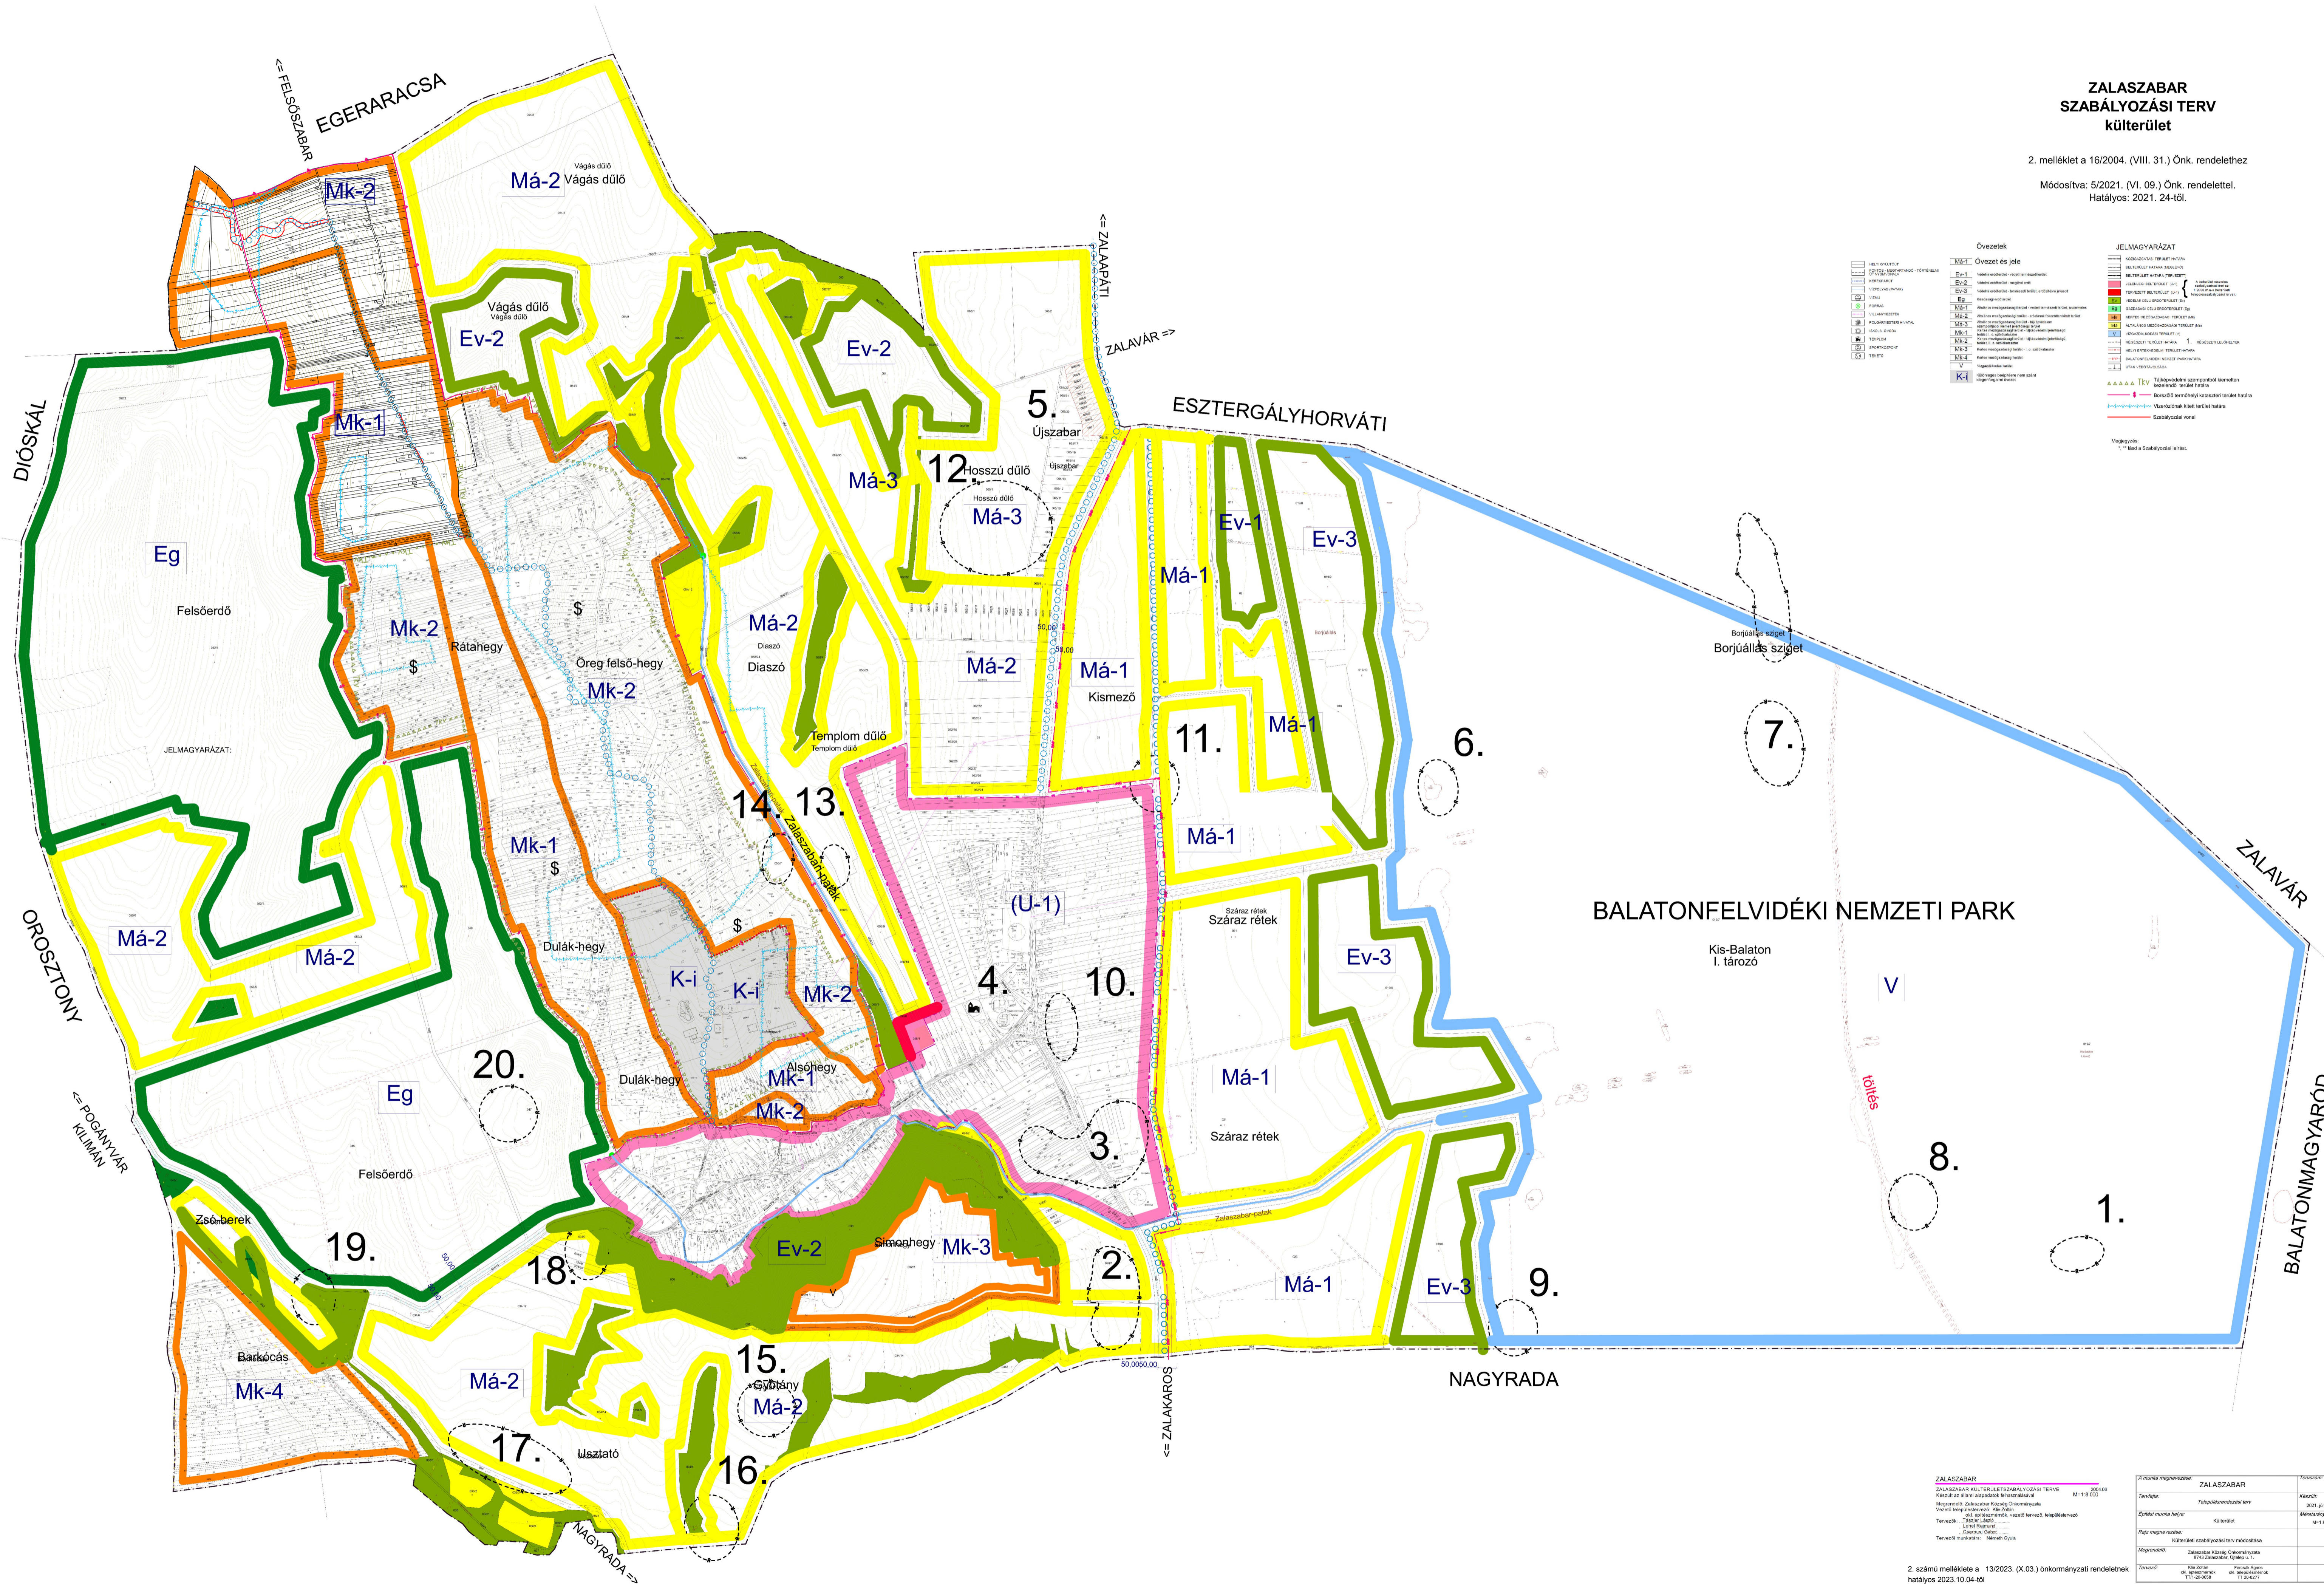

ZALASZABAR SZABÁLYOZÁSI TERV külterület

2. melléklet a 16/2004. (VIII. 31.) Önk. rendelethez

Módosítva: 5/2021. (VI. 09.) Önk. rendelettel.
Hatályos: 2021. 24-től.

ZALASZABAR		ZALASZABAR	
Tervező:	Felülvizsgáló:	Készült:	2021. június
Zalaszabari Községi Önkormányzat	Külső ellenőrző:	Állapot:	Állapot: 2021. június
Tervező:	Ellenőrző:	Tervező:	Tervező: 2021. június
Tervező:	Tervező:	Tervező:	Tervező: 2021. június
Tervező:	Tervező:	Tervező:	Tervező: 2021. június