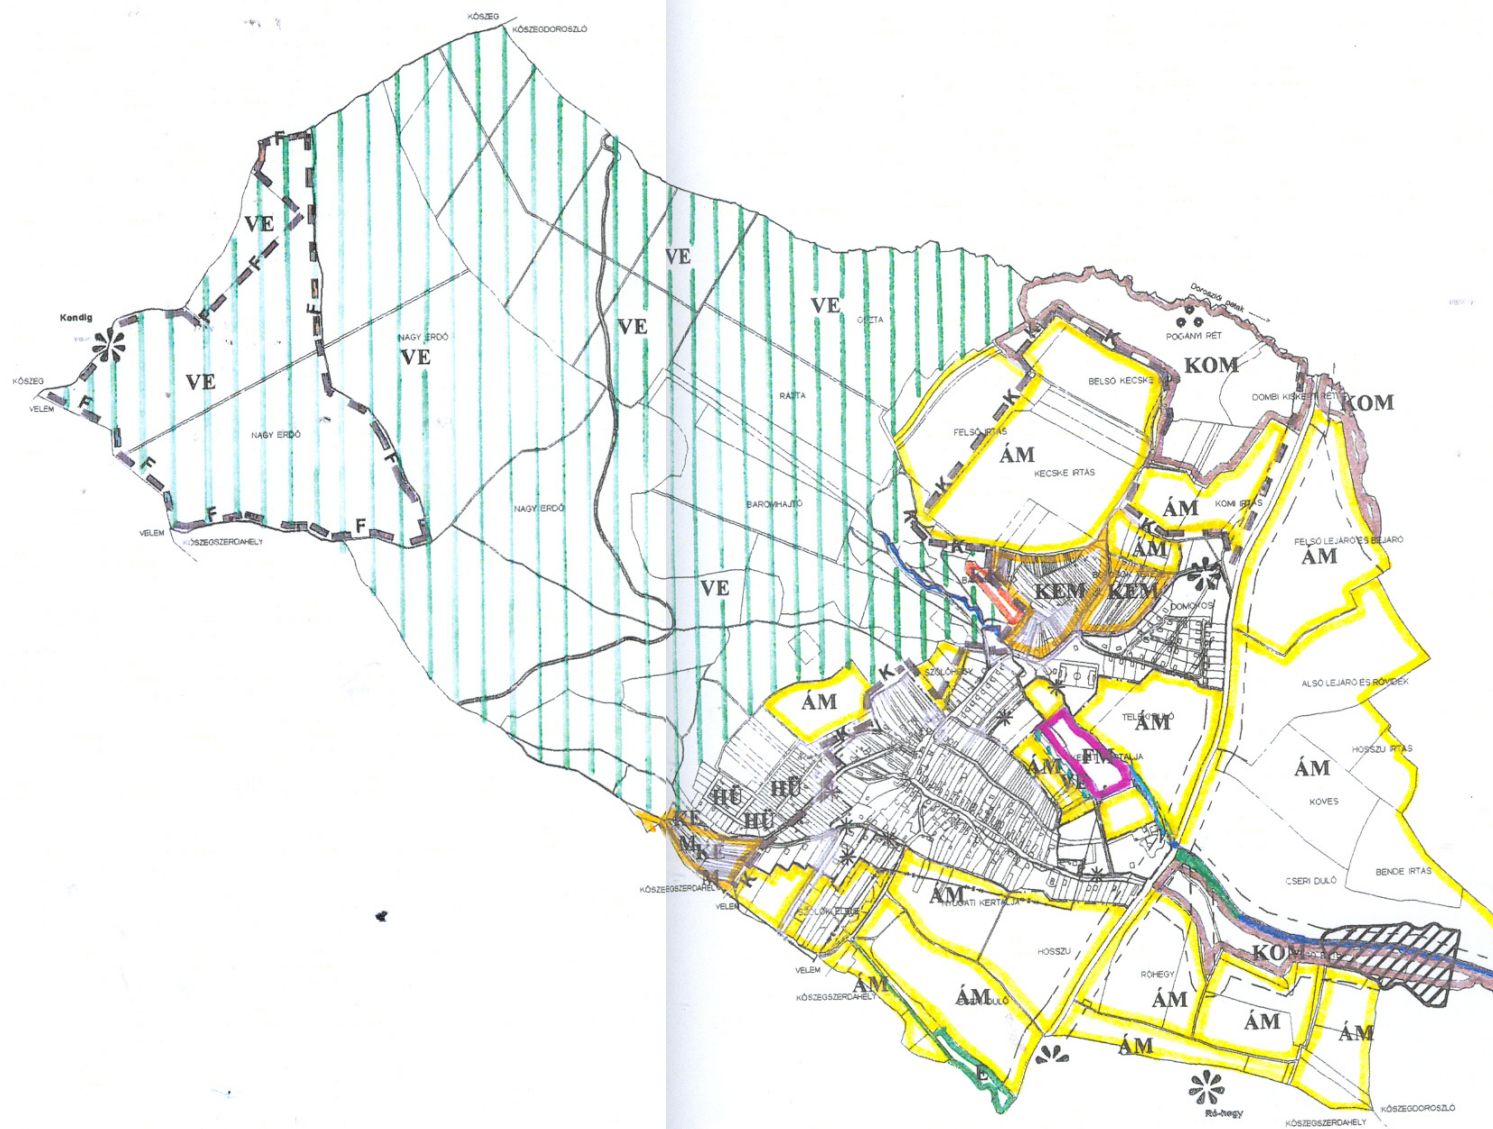

12.CÁK
KÖZSÉG
RENDEZÉSI TERV

SZABÁLYOZÁSI TERV
KÖZIGAZGATÁSI TERÜLET

M 1:20 000

VAS MEZŐKE MEGYE MEGYERŐKÖZSÉGI TERÜLETÉNEK ALAPJÁN

BEÉPÍTÉSRE SZÁNT TERÜLET:

HÜ HÉTVÉGIHÁZAS
ÜDÜLŐTERÜLET

BEÉPÍTÉSRE NEM SZÁNT TERÜLET:

ZÖLDTERÜLET

KK KÖZKERT

MEZŐGAZDASÁGI TERÜLET

AM ÁLTALÁNOS
MEZŐGAZDASÁGI ÖVEZET

FM FARM
MEZŐGAZDASÁGI ÖVEZET

KEM KERTES
MEZŐGAZDASÁGI ÖVEZET

KOM KORLÁTOZOTT FUNKCIÓJÚ
MEZŐGAZDASÁGI ÖVEZET

ERDŐ TERÜLET

E GAZDASÁGI RENDELTETÉSŰ
ERDŐÖVEZET

VE VÉDELMI RENDELTETÉSŰ
ERDŐÖVEZET

KÖZLEKEDÉSI TERÜLET

EGYÉB TERÜLET
/VÍZMEDREK/

SZABÁLYOZÁSI ELEMÉK

BÉLTERÜLET HATÁRA

SZABÁLYOZÁSI VONAL /KÖZLEKEDÉSI TE

TERÜLETFELHASZNÁLÁSI EGYSÉG HATÁRA
/HA AZ NEM SZABÁLYOZÁSI VONAL/

VÉDŐTÁVOLSÁG