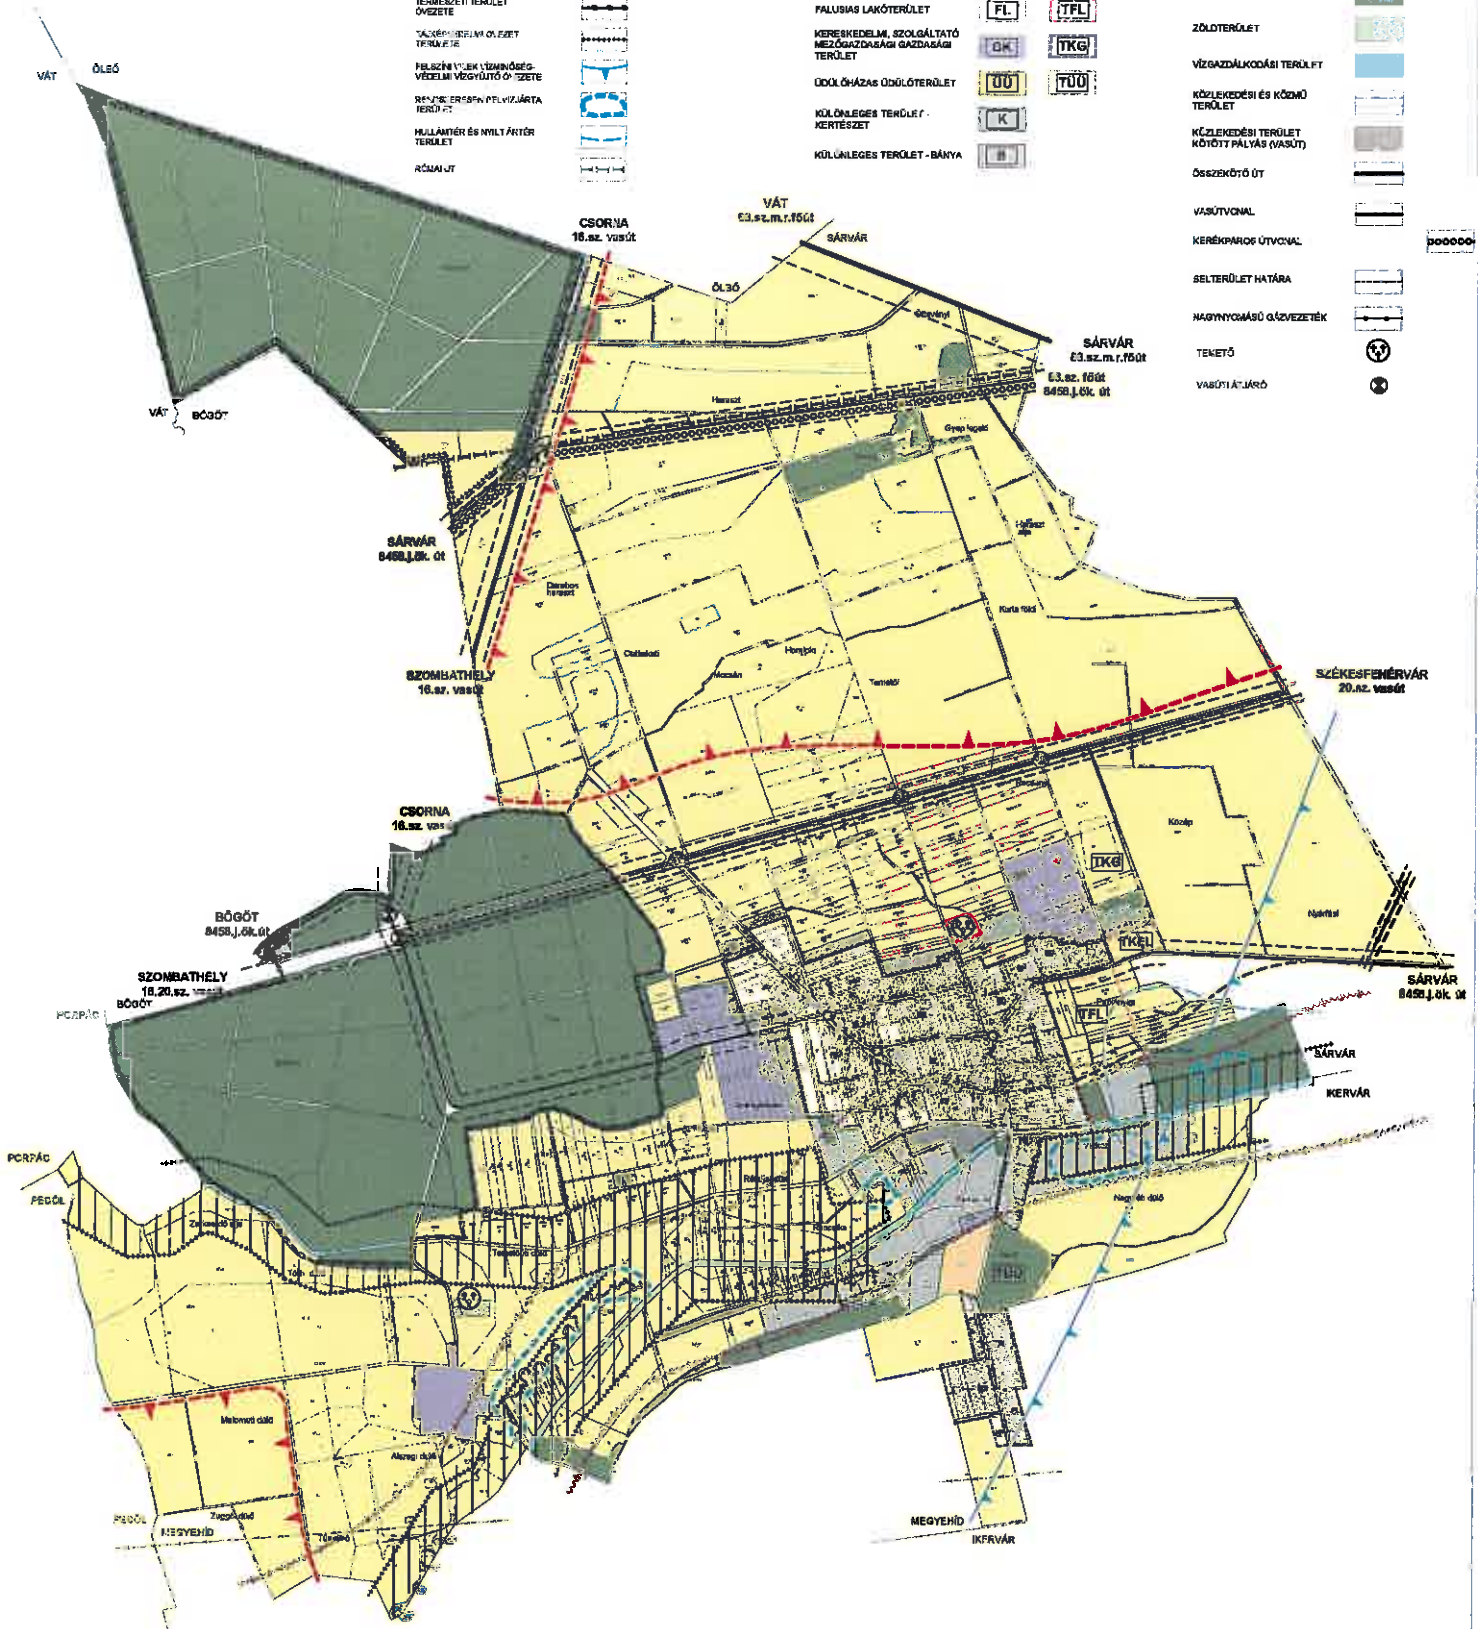

A TELEPÜLÉSSZERKEZETI TERV MÓDOSÍTÁSÁHOZ TARTOZÓ ÚJ JELEKLECSOK:

- SZÜLLŐKERTI PARK TELEPÍTÉSRE VEGYÜNK ÉRTÉKELŐ TERÜLETI JELENEK
- ORSZÁGOS ÖKOLÓGIAI HÁLÓZAT HATÁRA
- TERMÉSZETI TERÜLET ÖVEZETE
- TÁJÉPÍTÉSI TERÜLET ÖVEZETE
- FELSZÍVŐKÉPES VÉDELMI VEGYÜNK ÖVEZETE
- RENTEGYES PÉLVIZÁRTA TERÜLET
- MILLIMÉTER ÉS MILY ÉRTÉK TERÜLET
- RÓMAI UT

A 2002-BEN ELFOGADOTT TELEPÜLÉSSZERKEZETI TERVHEZ TARTOZÓ JELEKLECSOK:

- BÉÉPÍTÉSRE SZÁNT TERÜLET**
- Meglévő/tervezett Tartalék
- KERTVÁROSI LAKÓTERÜLET: KFL, TKFL
 - FALUSIAS LAKÓTERÜLET: FL, TFL
 - KERESKEDELMI, SZOLGÁLTATÓ MEZŐGAZDASÁGI GAZDASÁGI TERÜLET: DK, TKG
 - ÖDÖLŐHÁZAS ÖDÖLŐTERÜLET: ÖÜ, TÖÜ
 - KÜLÖNLEGES TERÜLET - KERTÉSZET: K
 - KÜLÖNLEGES TERÜLET - BANYA: B

BÉÉPÍTÉSRE NEM SZÁNT TERÜLET

- ÁLTALÁNOS MEZŐGAZDASÁGI TERÜLET
- VÉDELMI ERDŐ
- GAZDASÁGI ERDŐ
- ZÖLDTERÜLET
- VÍZGAZDÁLKODÁSI TERÜLET
- KÖZLEKEDÉSI ÉS KÖZMŰ TERÜLET
- KÉLÉKEDÉSI TERÜLET KÖTŐTŐ PÁLYÁS (VASÚT)
- ÖSSZEKÖTŐ ÚT
- VASÚTVONAL
- KERÉKPÁROS ÚTVONAL
- SELTERÜLET HATÁRA
- HAGYNYOMÁSÓ GÉVEZETÉK
- TEKETŐ
- VASÚTI ÁLLÁS

TELEPÜLÉSSZERKEZETI TERV MÓDOSÍTÁSA A PLANEX KFT ÁLTAL KÉSZÍTETT 2002-BEN ELFOGADOTT TELEPÜLÉSSZERKEZETI TERV KIEGÉSZÍTÉSÉN ALAPUL I

Készítve az Állami előzetes felmérés alapján	
AKKÓTERV KFT	9700 KÉKES
CSÉNYE KÖZSÉGI ÖNKORMÁNYZATA	
MÓDOSÍTOTT KÜLTERÜLETI TELEPÜLÉSSZERKEZETI TERV	
TERVEZŐ: [Signature]	TERVEZÉS DÁTUM: 2007.08.01
ÁLLAPOT: [Signature]	ÁLLAPOT DÁTUM: 2007.08.01