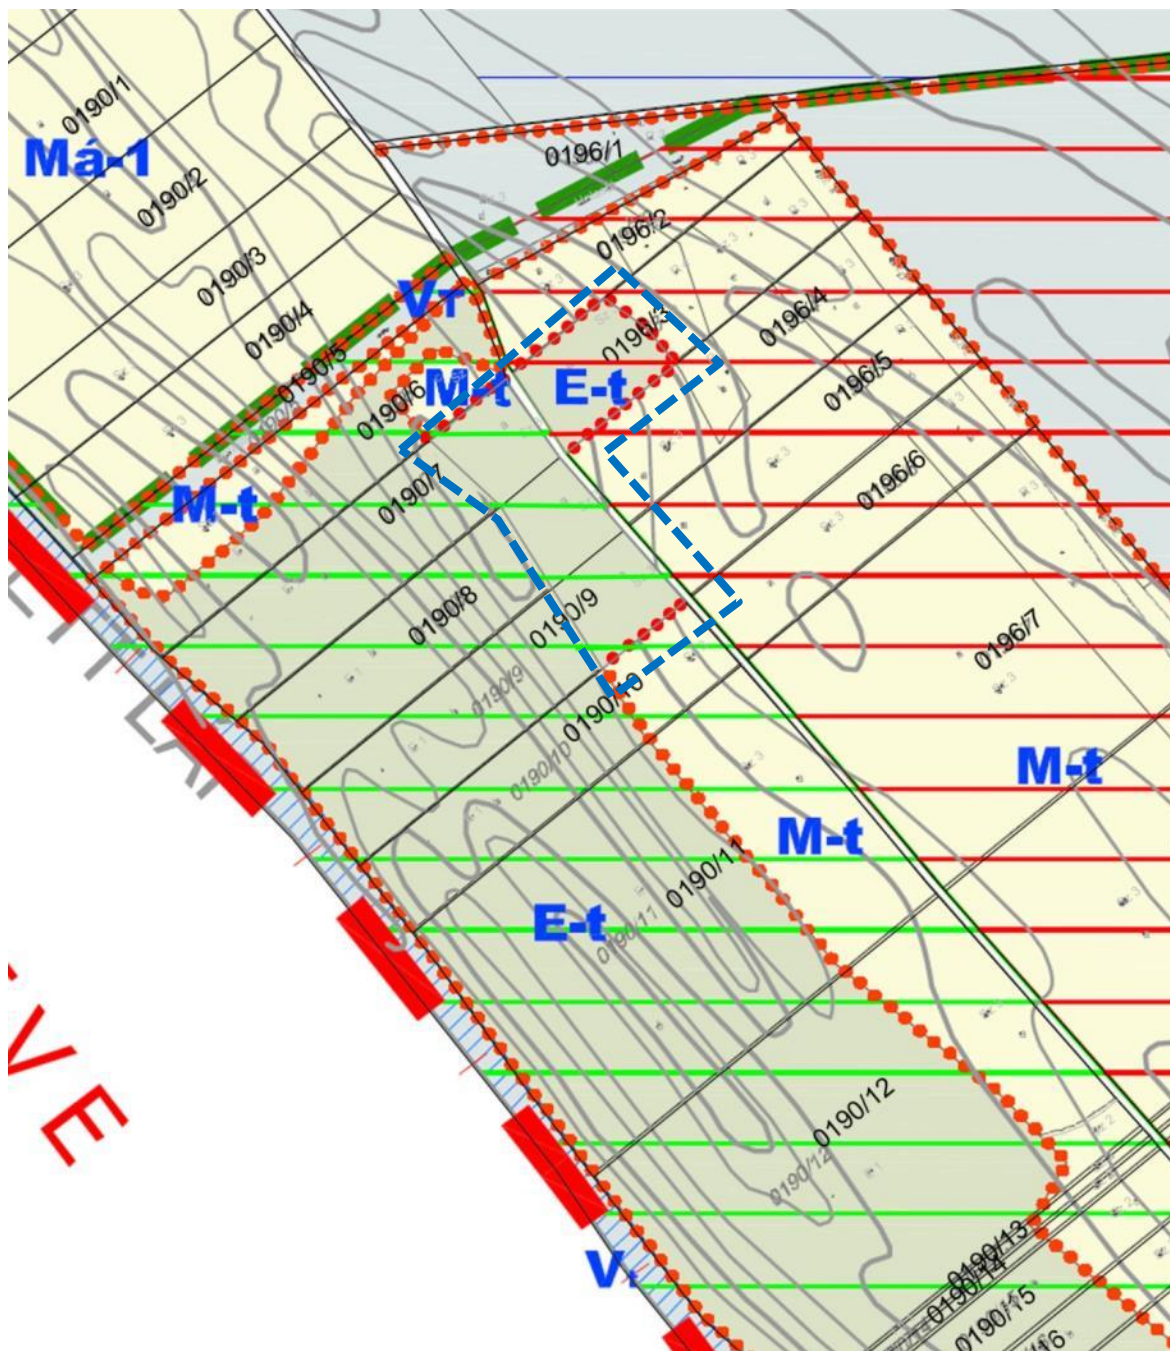

1. melléklet: Dömsöd Nagyközség 2/2018. (II.21.) Önk. rendeletének 1. számú melléklete

SZT-1-M1 számú szabályozási tervlap kivágat

DÖMSÖD SZABÁLYOZÁSI TERVÉNEK TERVLAP RÉSZLETE(M 1:4000)

GUTAI BERTA TT/1 01-4858

Gutai Berta

SZT-1-M2 szabályozásitervlapkivágat

DÖMSÖD SZABÁLYOZÁSI TERVÉNEK TERVLAP RÉSZLETE(M 1:4000)

GUTAI BERTA TT/1 01-4858

Gutai Berta

JELMAGYARÁZAT

	KÖZIGAZGATÁSI TERÜLET HATÁRA
	BELTERÜLETI HATÁR
	TERVEZETT BELTERÜLETI HATÁR
	TERVEZETT SZABÁLYOZÁSI VONAL
	ÖVEZET, ÉPÍTÉSI ÖVEZET HATÁRA
	ÖVEZET, ÉPÍTÉSI ÖVEZET JELE