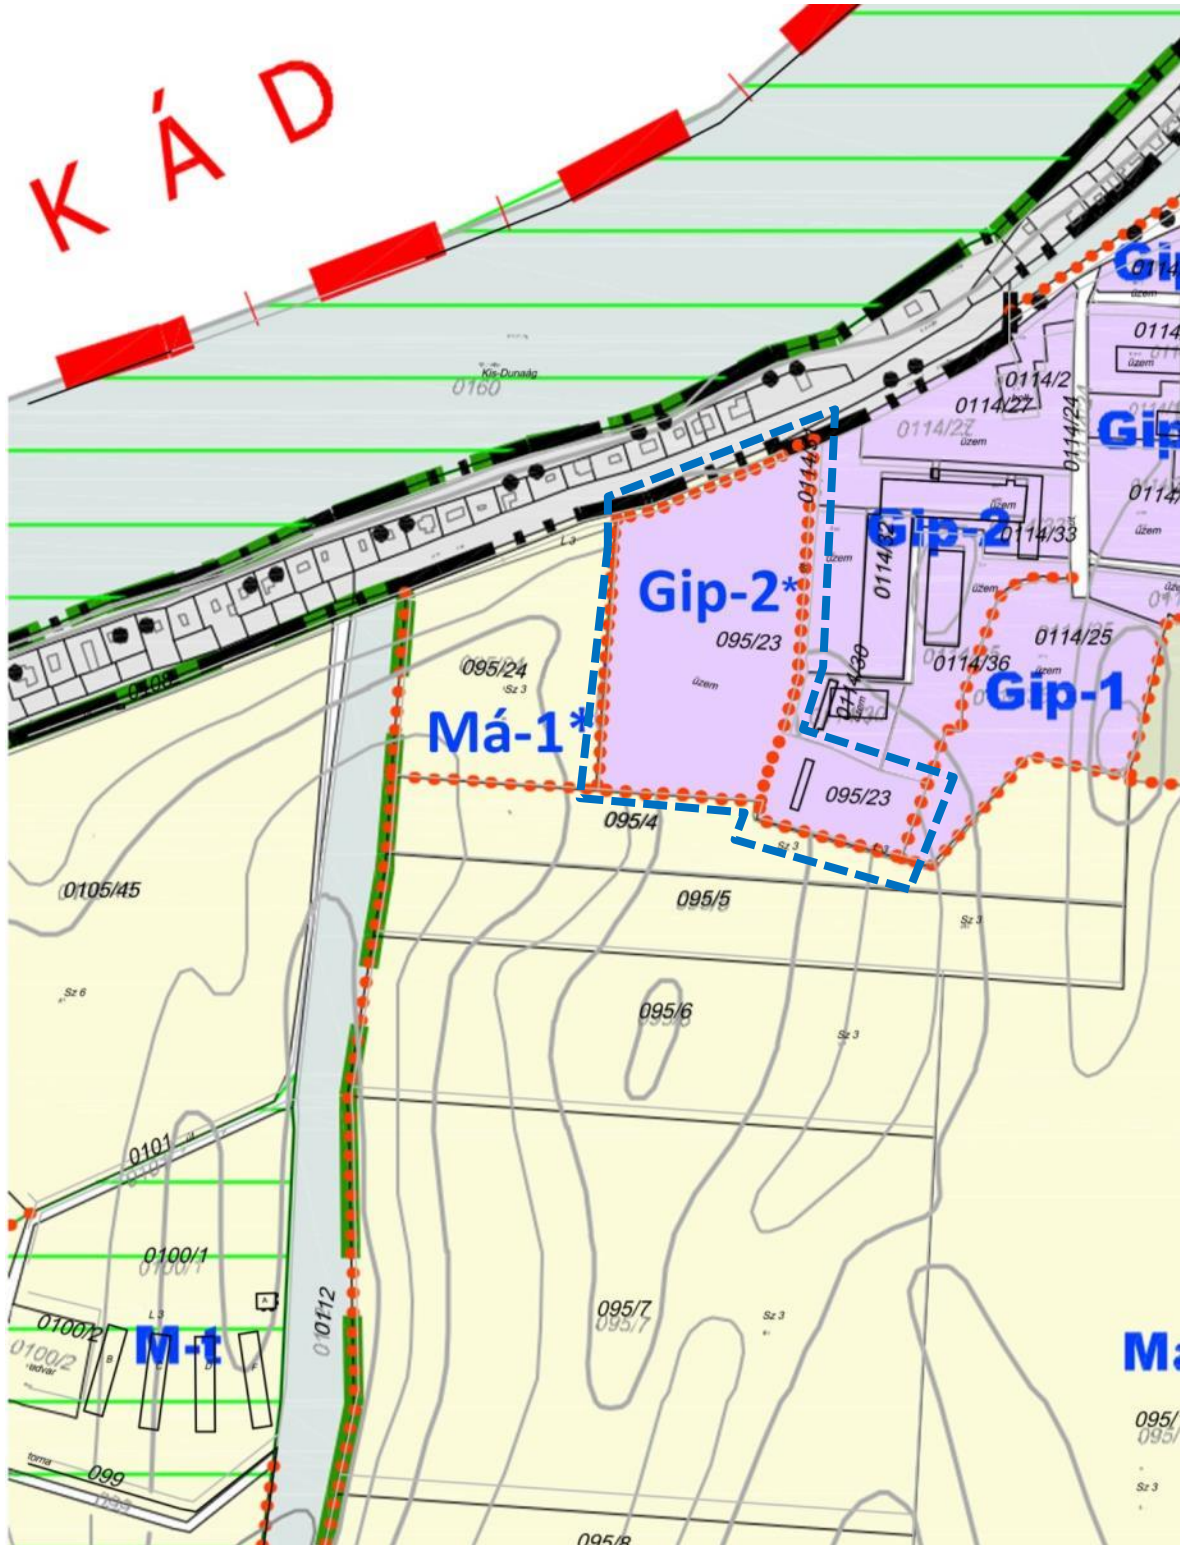

1. melléklet: Dömsöd Nagyközség 2/2018. (II.21.) Önk. rendeletének 1. számú melléklete

SZT-1-M1 számú szabályozási tervlap kivágat

DÖMSÖD SZABÁLYOZÁSI TERVÉNEK TERVLAP RÉSZLETE(M 1:4000)

GUTAI BERTA TT/1 01-4858

Gutai Berta

SZT-1-M2 szabályozásitervlapkivágat

DÖMSÖD SZABÁLYOZÁSI TERVÉNEK TERVLAP RÉSZLETE(M 1:4000)

GUTAI BERTA TT/1 01-4858

Gutai Berta

JELMAGYARÁZAT

	KÖZIGAZGATÁSI TERÜLET HATÁRA
	BELTERÜLETI HATÁR
	TERVEZETT BELTERÜLETI HATÁR
	TERVEZETT SZABÁLYOZÁSI VONAL
	ÖVEZET, ÉPÍTÉSI ÖVEZET HATÁRA
	ÖVEZET, ÉPÍTÉSI ÖVEZET JELE