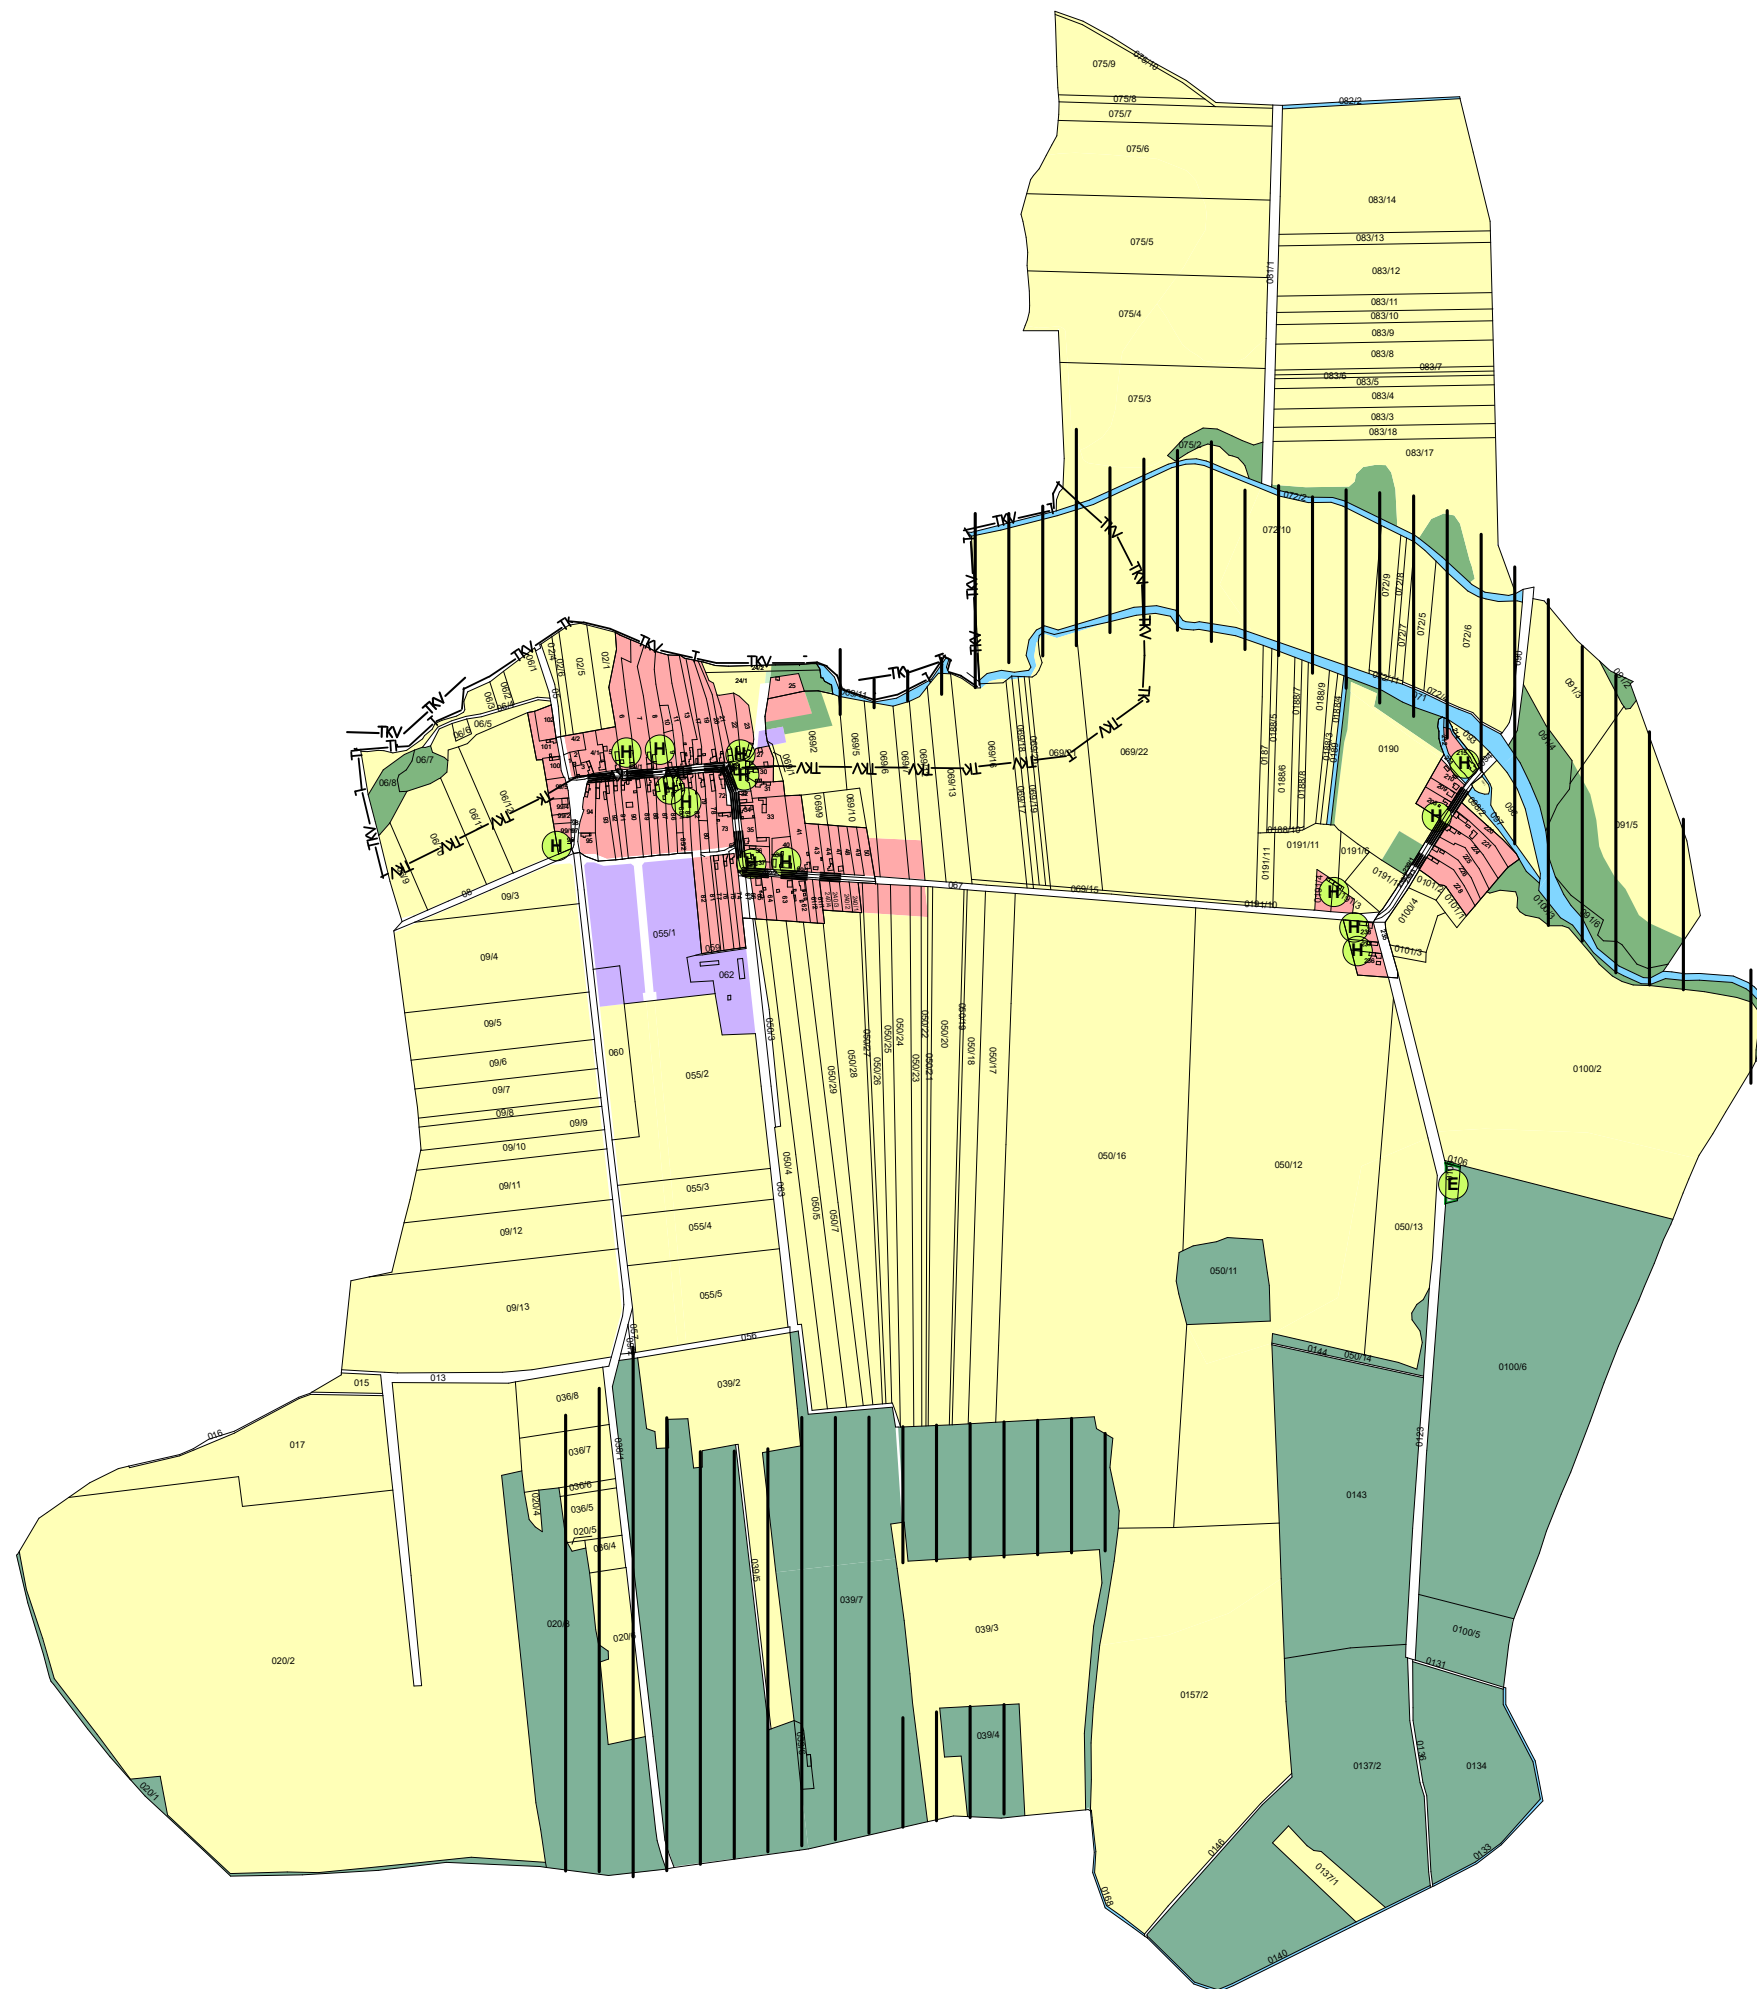

KÖZIGAZGATÁSI TERÜLET JELLEMZŐ TELEPÜLÉSRÉSZ TAGOLÁSA

-  1 Átalakuló településrész
-  2 Gazdasági településrész
-  3 Erdős és zöldterületi településrész
-  4 Mezőgazdasági településrész
-  5 Vízfolyás, tó, Vízfelület
-  Természeti terület
-  Tájképvédelmi terület
-  H Helyi védett építmény
-  E Egyedi tájérték
-  --- Utcaképi védelem