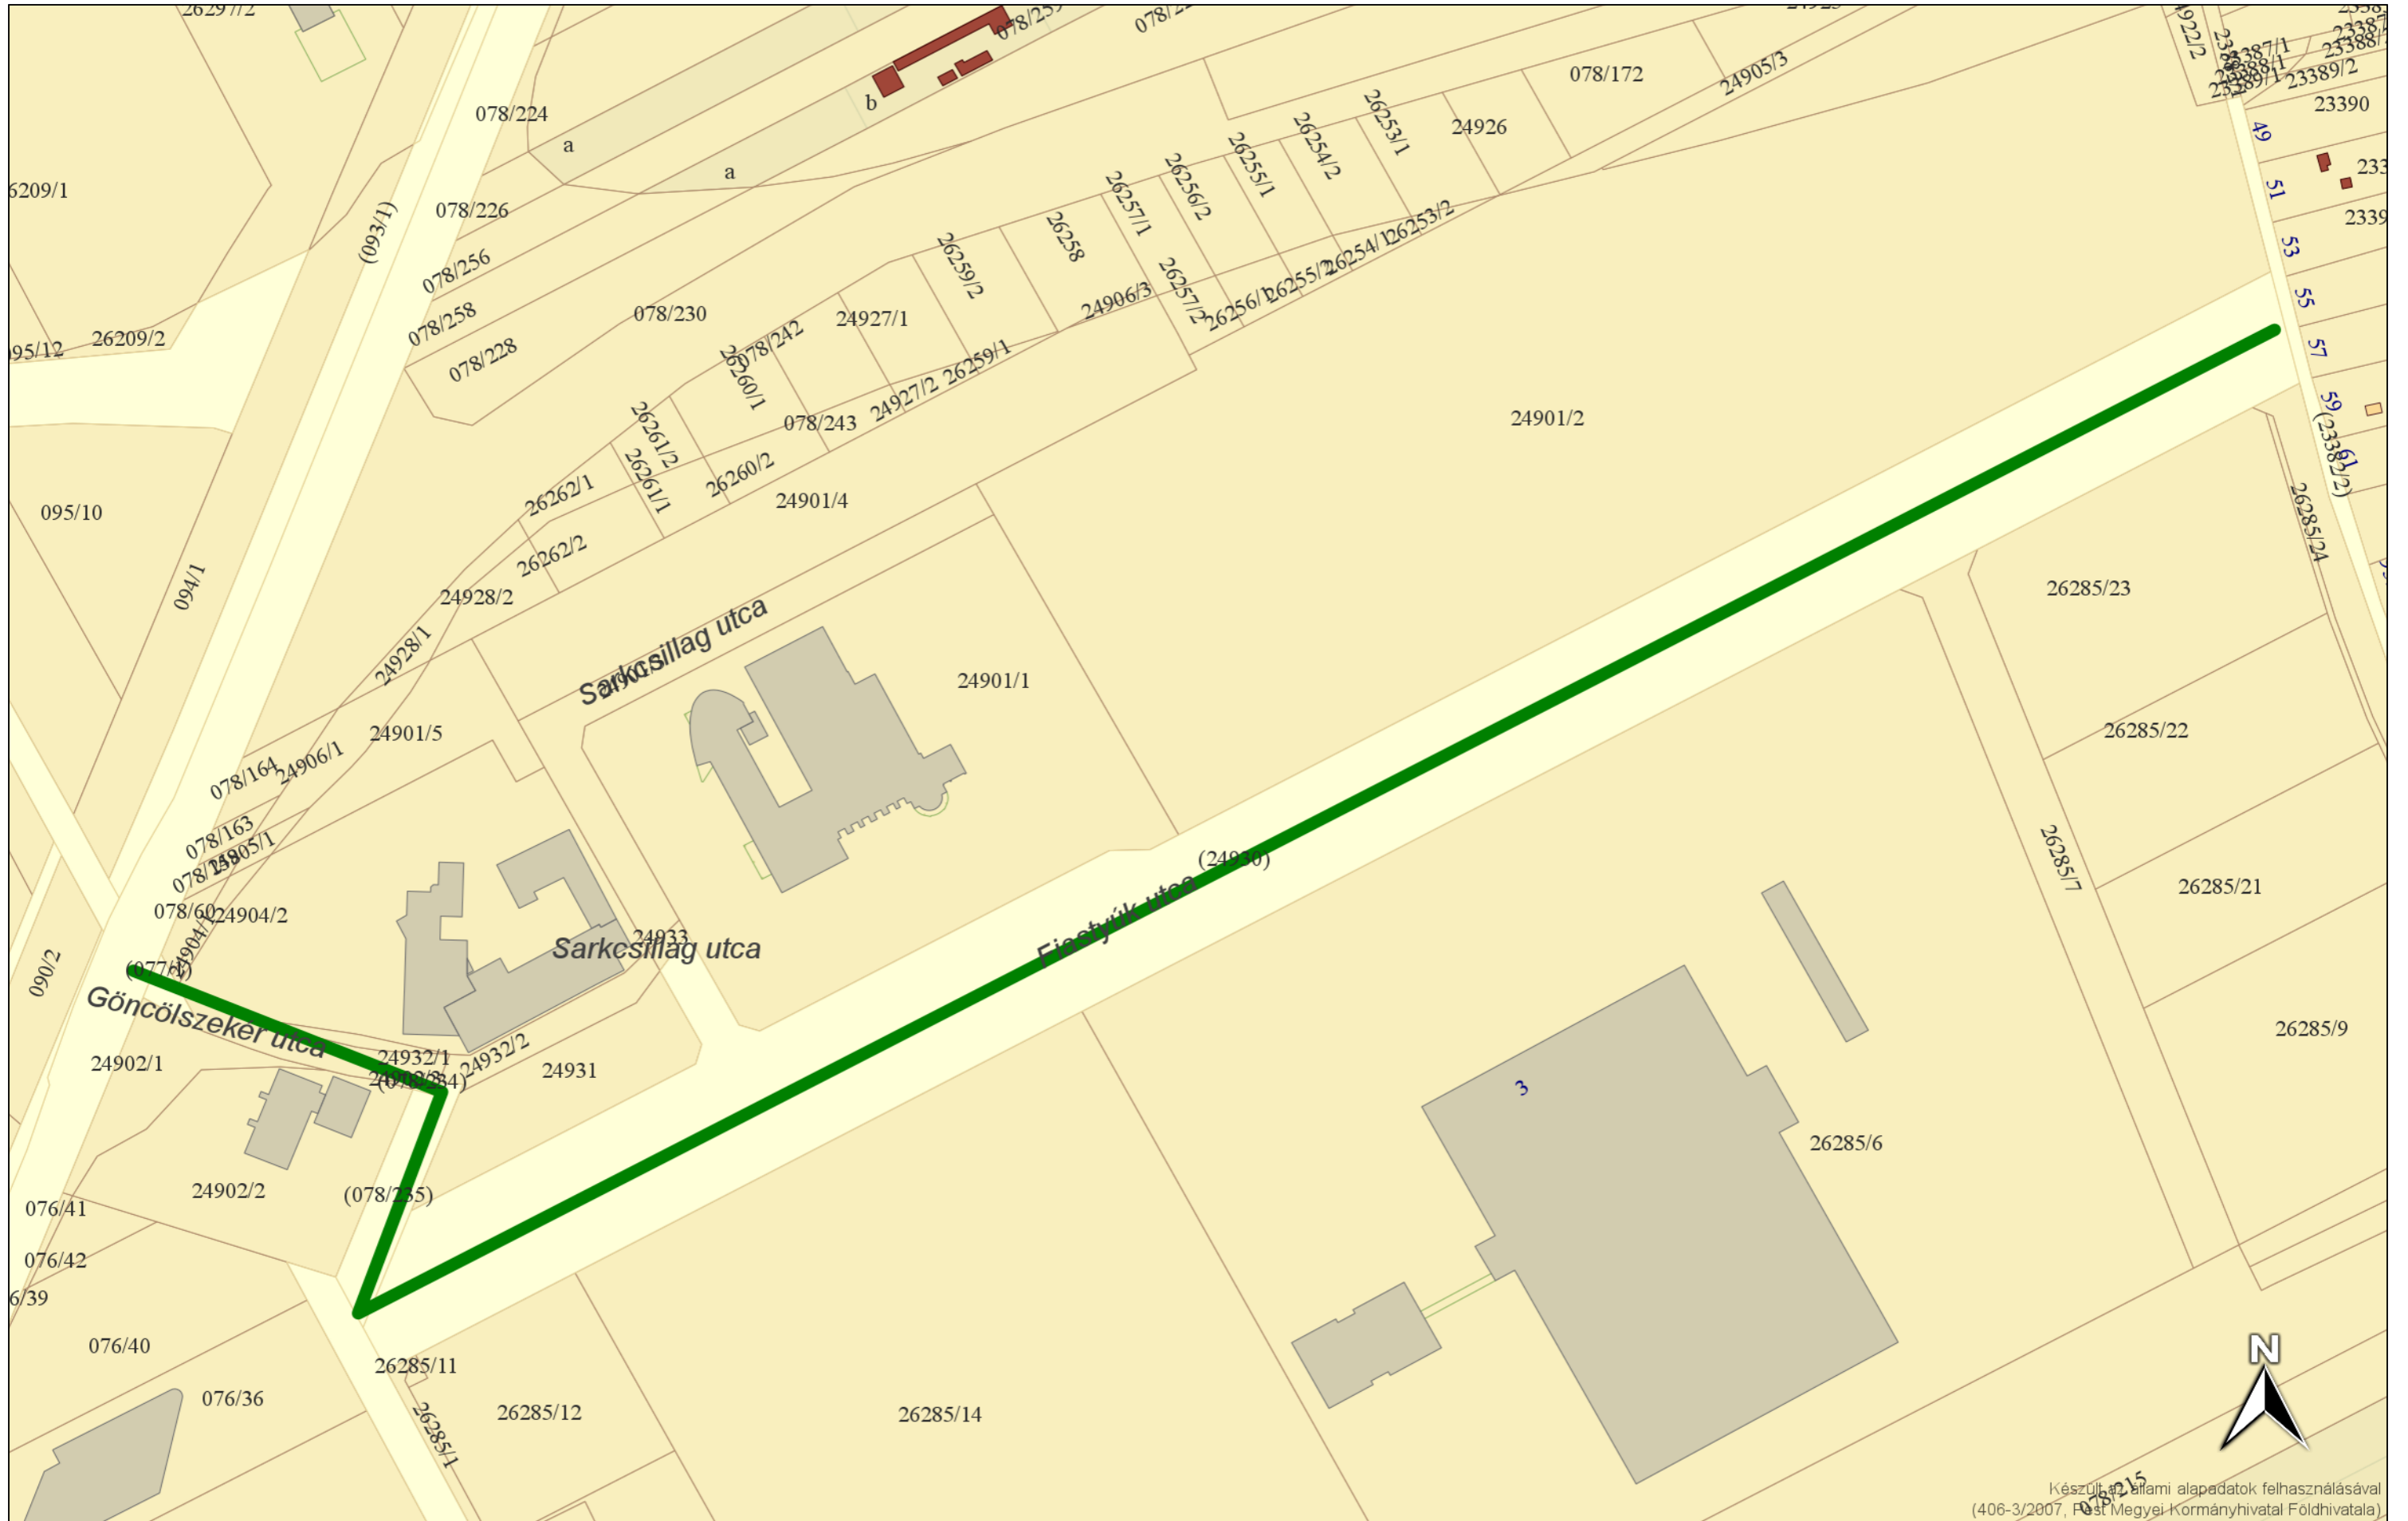

INTERSPAR

Készült az állami alapadatok felhasználásával
(406-3/2007. évi Kormányhivatali Földhivatala)

40 m

2017/May/18
Méretarány 1:2000

Szajkó utca

80 m

2017/May/18
Méretarány 1:4000

Készült az állami alapadatok felhasználásával
(406-3/2007, Pest Megyei Kormányhivatal Földhivatala)

Tolmács utca

80 m

2017/May/18
Méretarány 1:4000

Készült az állami alapadatok felhasználásával
(406-3/2007. Pest Megyei Köormányhivatal Földhivatala)

Logisztikai park

40 m

2017/May/18
Méretarány 1:2000

Készült az állami alapadatok felhasználásával
(406-3/2007. Földmérési és Távérzékelési Intézet, Földmérési és Távérzékelési Intézet)

Sulák utca

80 m

2017/May/18
Méterarány 1:4000

Készült az állami alapadatok felhasználásával
(406-3/2007, Pp. 2/A) Megyei Kormányhivatal Földhivatala)

ÉRD, Ercsi út környéke