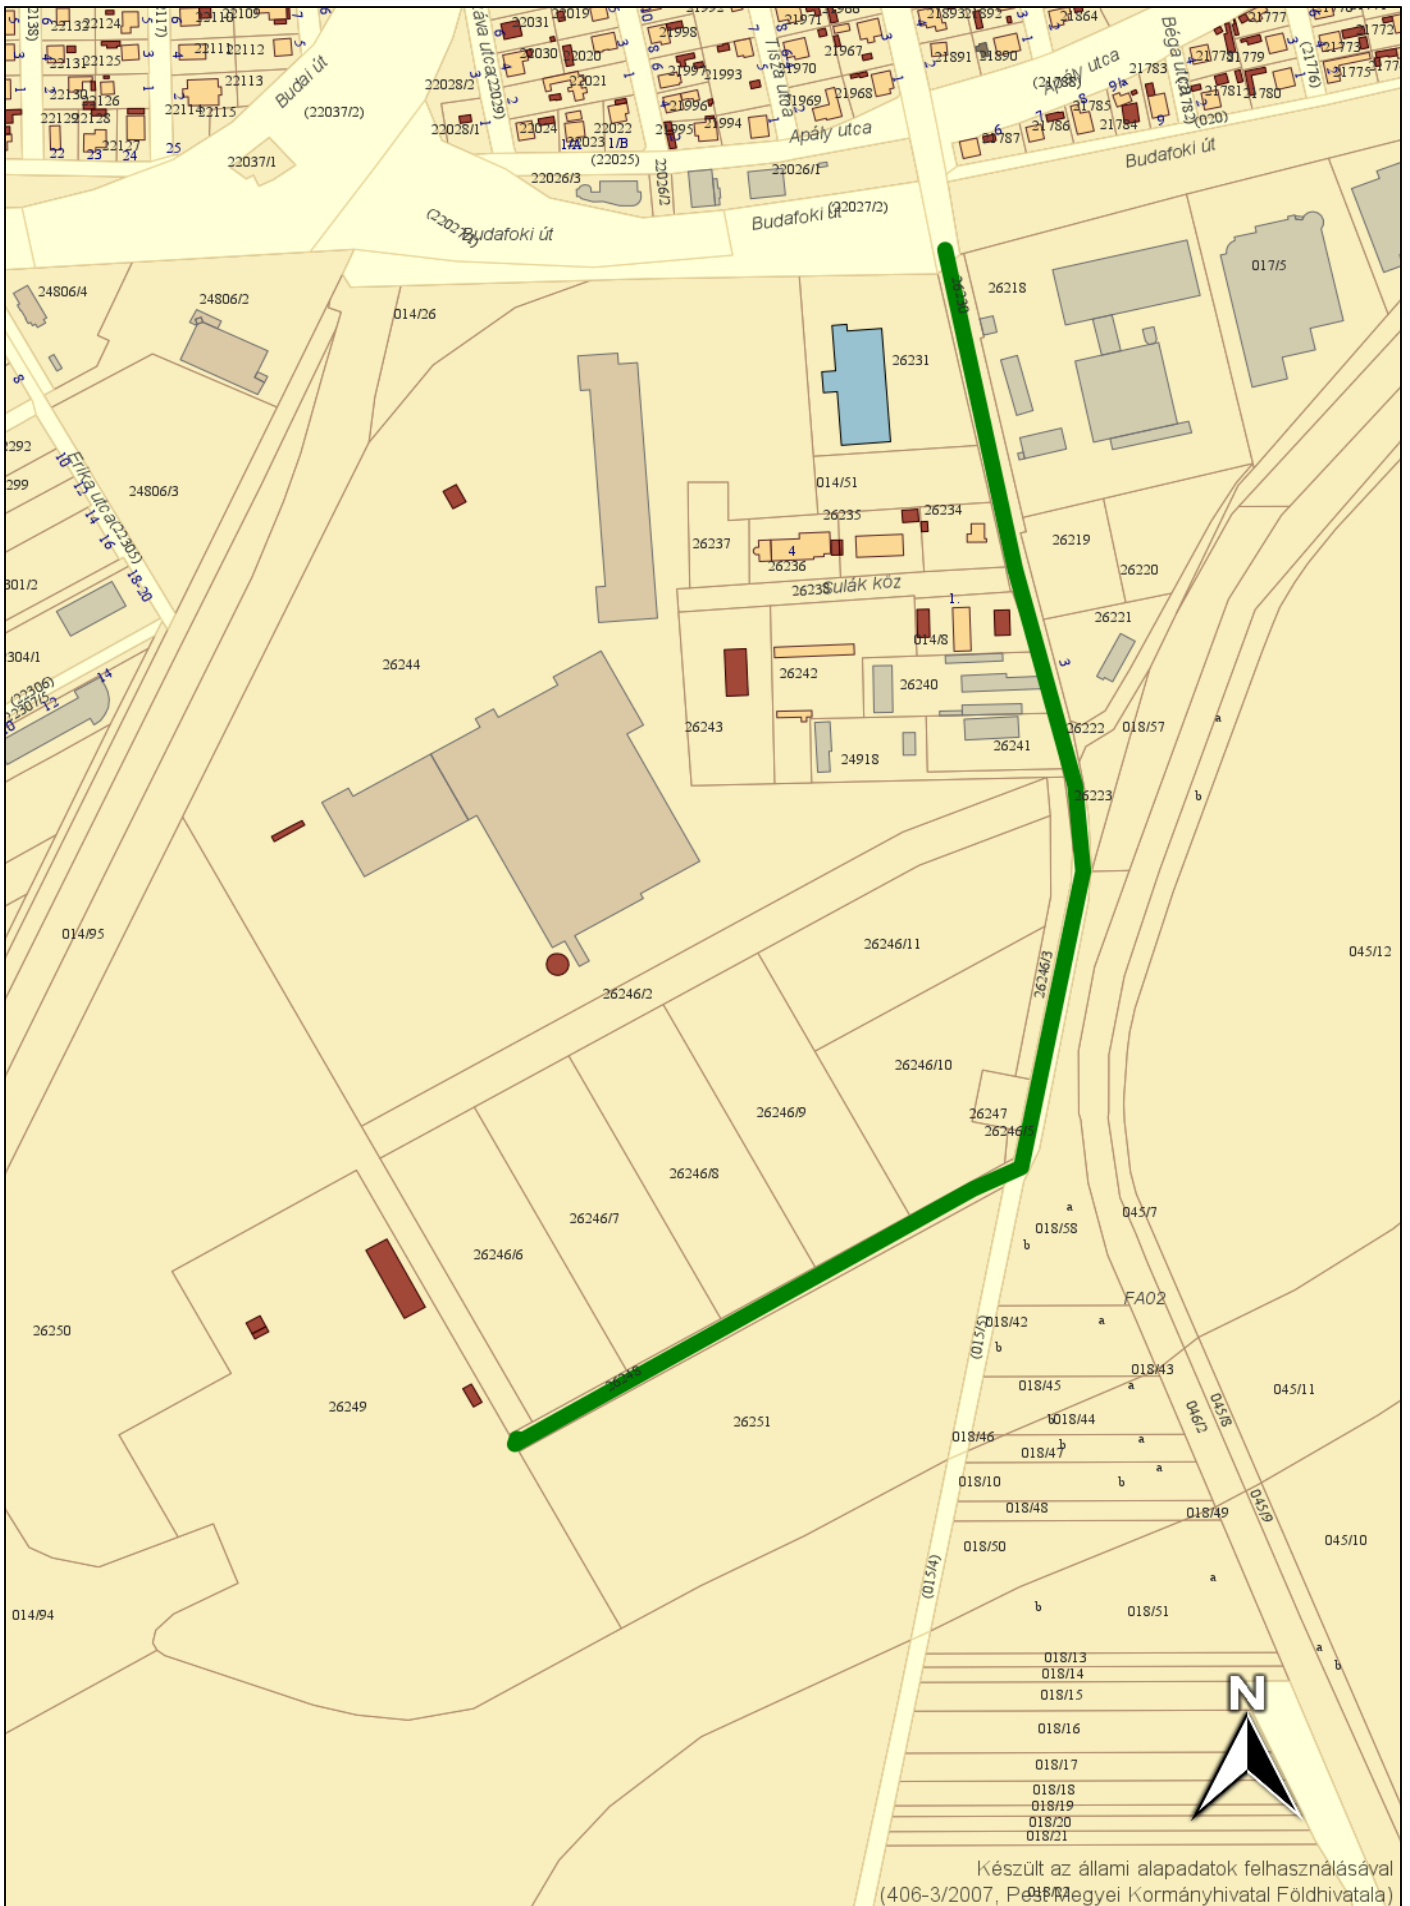

INTERSPAR

Készült az állami alapadatok felhasználásával
(406-3/2007. évi Kormányhivatali Földhivatala)

40 m

2017/May/18
Méretarány 1:2000

Szajkó utca

80 m

2017/May/18
Méretarány 1:4000

Készült az állami alapadatok felhasználásával
(406-3/2007, Pest Megyei Kormányhivatal Földhivatala)

Tolmács utca

80 m

2017/May/18
Méretarány 1:4000

Készült az állami alapadatok felhasználásával
(406-3/2007. Pest Megyei Köormányhivatal Földhivatala)

Logisztikai park

40 m

2017/May/18
Méretarány 1:2000

Készült az állami alapadatok felhasználásával
(406-3/2007. Földmérési és Távérzékelési Intézet, Földmérési és Távérzékelési Intézet)

Sulák utca

80 m

2017/May/18
Méterarány 1:4000

Készült az állami alapadatok felhasználásával
(406-3/2007, Pp. 2/A) Megyei Kormányhivatal Földhivatala)

ÉRD, Ercsi út környéke