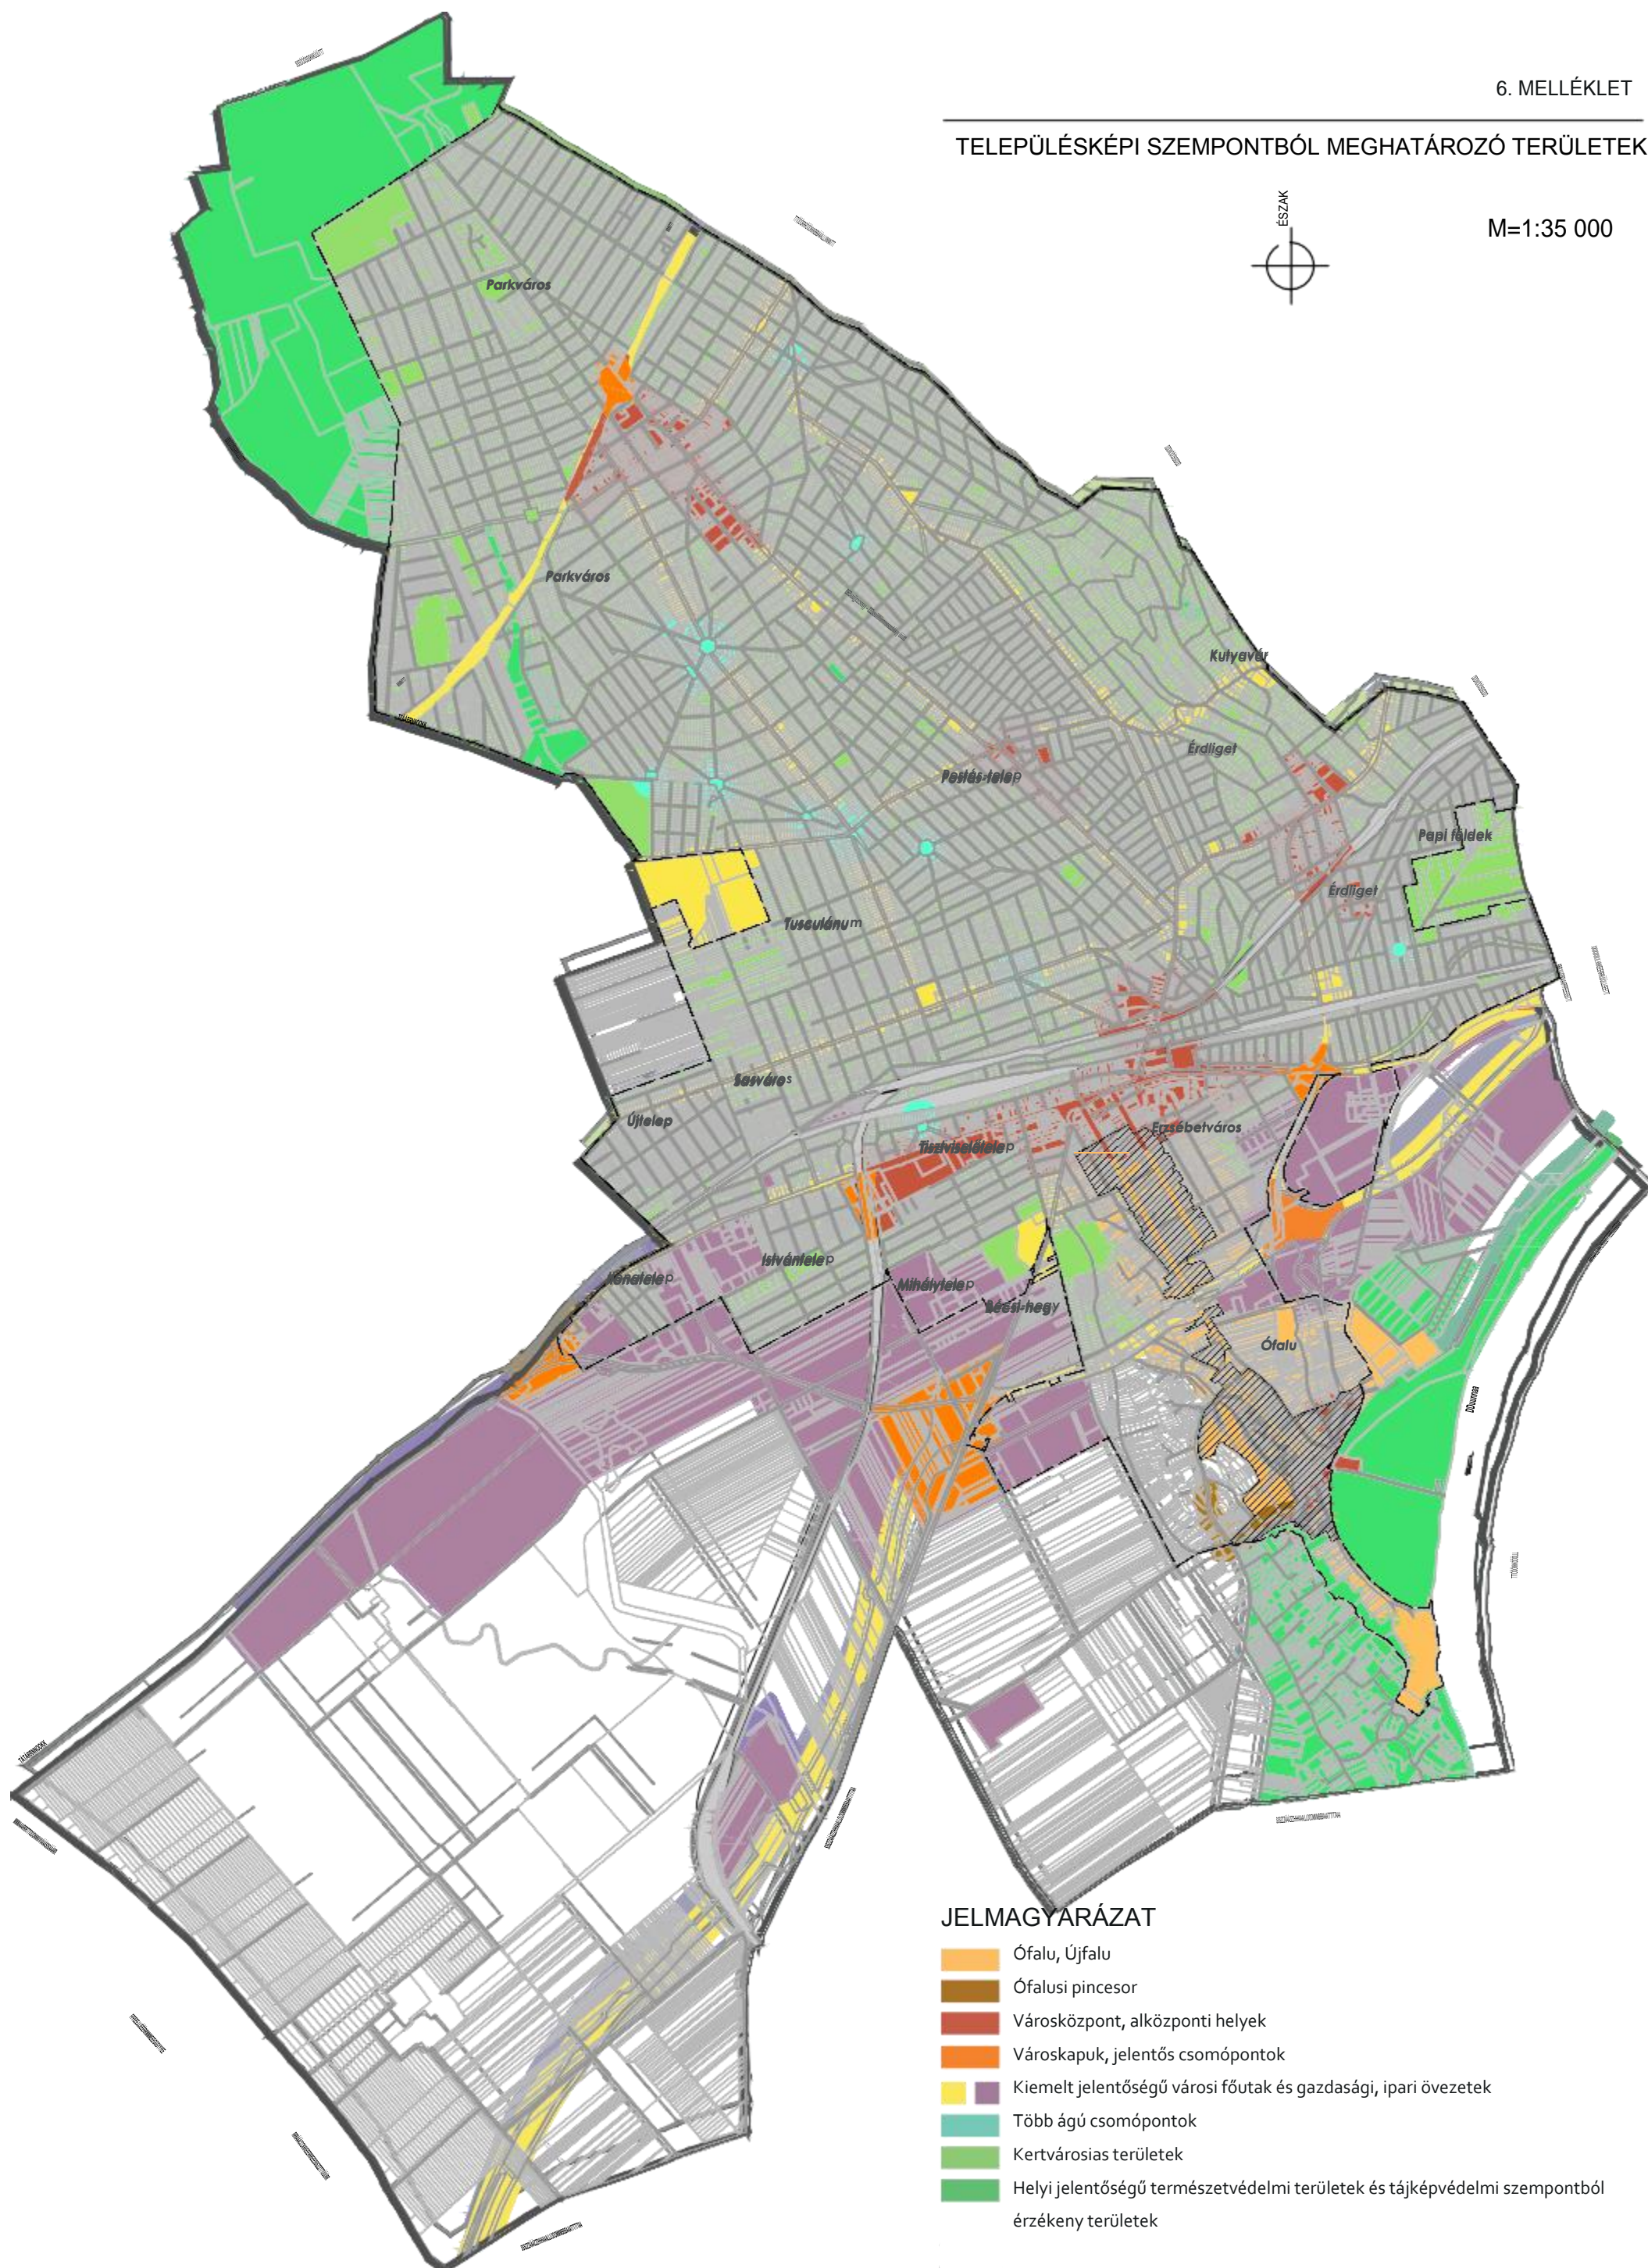

TELEPÜLÉSKÉPI SZEMPONTBÓL MEGHATÁROZÓ TERÜLETEK

M=1:35 000

JELMAGYARÁZAT

- Ófalu, Újfalu
- Ófalusi pincesor
- Városközpont, alközponti helyek
- Városkapuk, jelentős csomópontok
- Kiemelt jelentőségű városi főutak és gazdasági, ipari övezetek
- Több ágú csomópontok
- Kertvárosias területek
- Helyi jelentőségű természetvédelmi területek és tájképvédelmi szempontból érzékeny területek