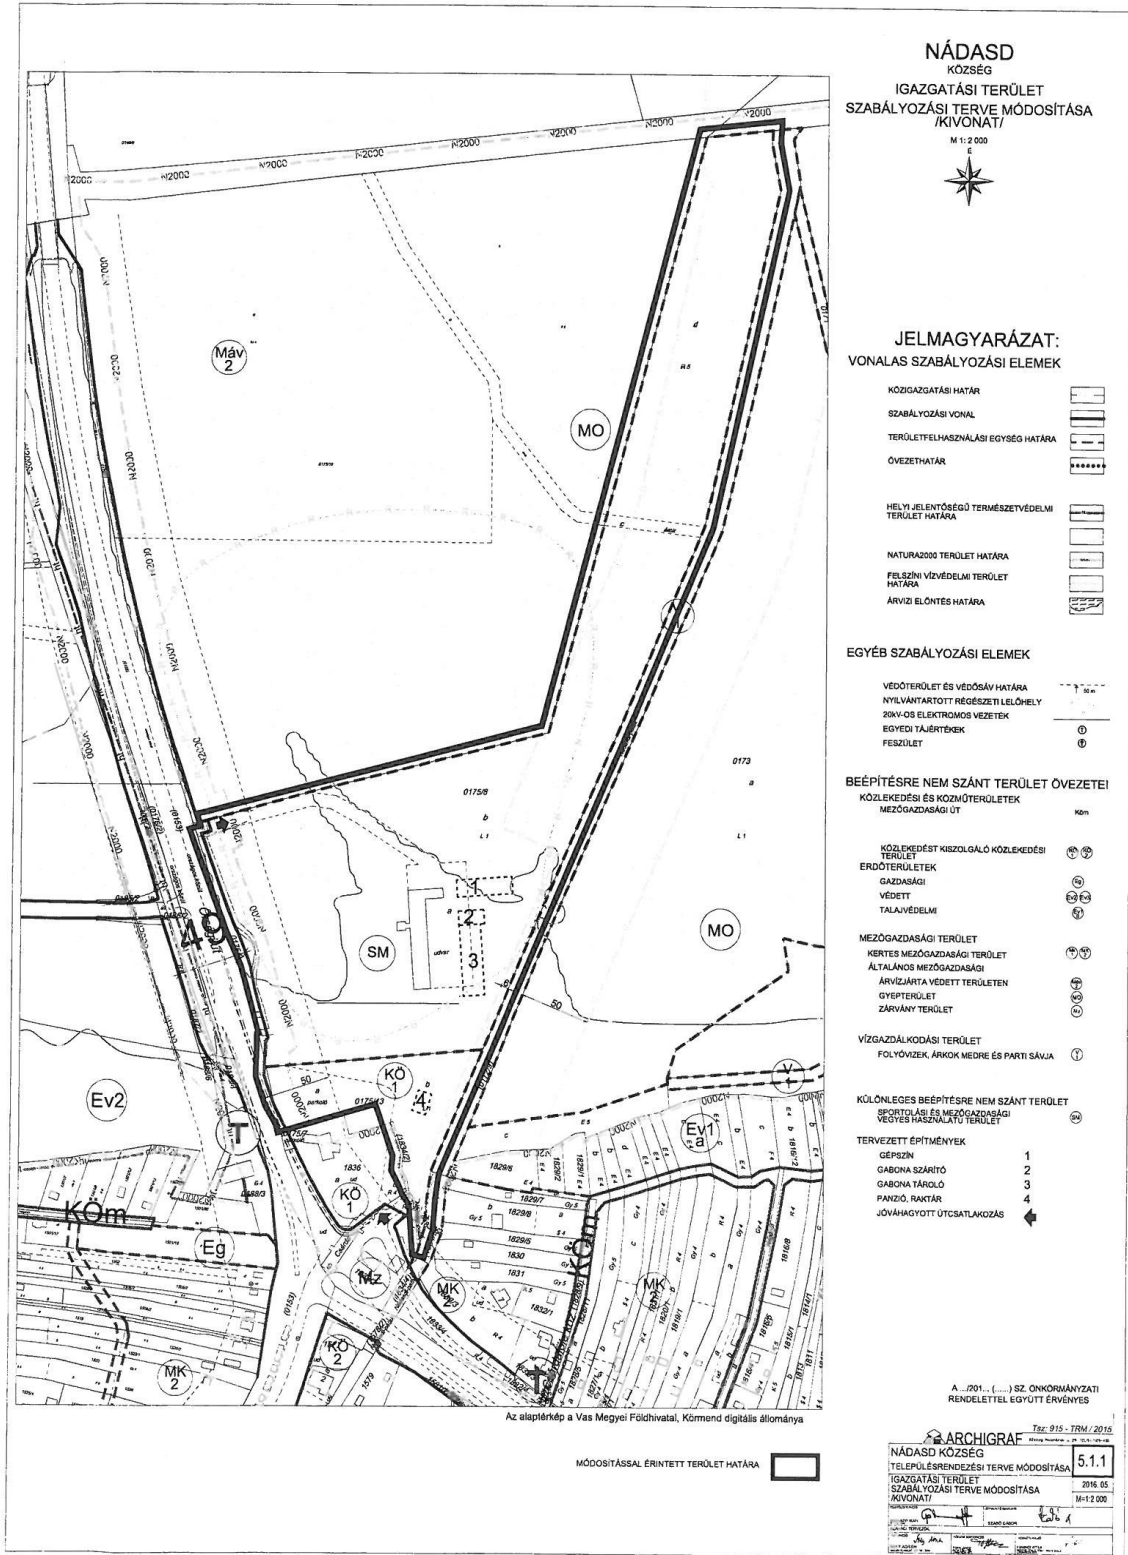

**1. melléklet 11/2016. (IX.25.) önkormányzati rendelethez
„1. melléklet a 4/2010. (V.14.) önkormányzati rendelethez**

**NÁDASD
KÖZSÉG
IGAZGATÁSI TERÜLET
SZABÁLYOZÁSI TERVE MÓDOSÍTÁSA
(KIVONATI)**

**JELMAGYARÁZAT:
VONALAS SZABÁLYOZÁSI ELEMEK**

- KÖZIGAZGATÁSI HATÁR
- SZABÁLYOZÁSI VONAL
- TERÜLETFELHASZNÁLÁSI EGYSÉG HATÁRA
- ÖVEZETHATÁR
- HELYI JELENTŐSÉGŰ TERMÉSZETVÉDELMI TERÜLET HATÁRA
- NATURA2000 TERÜLET HATÁRA
- FELSZINI VÍZVÉDELMI TERÜLET HATÁRA
- ÁRVIZI ELŐNTÉS HATÁRA

EGYÉB SZABÁLYOZÁSI ELEMEK

- VÉDŐTERÜLET ÉS VÉDŐSÁV HATÁRA
- NYILVÁNTARTOTT RÉGÉSZETI ELŐHELY
- 20kV-OS ELEKTROMOS VEZETÉK
- EGYEDI TÁJÉRTÉKEK
- FESZÜLET

BÉÉPÍTÉSRE NEM SZÁNT TERÜLET ÖVEZETEI

- KÖZLEKEDÉSI ÉS KÖZMŰTERÜLETEK
- MEZŐGAZDASÁGI ÚT
- KÖZLEKEDÉST KISZOLGÁLÓ KÖZLEKEDÉSI TERÜLET
- ERDŐTERÜLETEK
- GAZDASÁGI
- VÉDETT
- TALAJVÉDELMI
- MEZŐGAZDASÁGI TERÜLET
- KERTES MEZŐGAZDASÁGI TERÜLET
- ÁLTALÁNOS MEZŐGAZDASÁGI
- ÁRVIZÁRTA VÉDETT TERÜLETEN
- GYEPTERÜLET
- ZÁRVÁNY TERÜLET
- VÍZGAZDÁLKODÁSI TERÜLET
- FOLYÓVÉZEK, ÁROK MEGRE ÉS PARTI SÁVA

KÖLÖNLEGES BÉÉPÍTÉSRE NEM SZÁNT TERÜLET

- SPORTOLÁSI ÉS MEZŐGAZDASÁGI VÉGTES HASZNÁLATU TERÜLET
- TERVEZETT ÉPÍTMÉNYEK
- GÉPSZÍN
- GABONA SZÁRÍTÓ
- GABONA ÁRROLÓ
- PANZIÓ, PAKTÁR
- JÓVÁHAGYOTT ÚTCSATLAKOZÁS

Az alaptérkép a Vas Megyei Földhivatal, Körmend digitális állománya

MÓDOSÍTÁSSAL ÉRINTETT TERÜLET HATÁRA

Tér: 915 - TRM / 2015

ARCHIGRAF

NÁDASD KÖZSÉG
TELEPÜLÉSRENDÉZÉSI TERVE MÓDOSÍTÁSA **5.1.1**
IGAZGATÁSI TERÜLET
SZABÁLYOZÁSI TERVE MÓDOSÍTÁSA 2016. 05.
KIVONATI M:1:2.000

PROJEKTVEZETŐ: [Signature]
MÉRETEK: [Signature]
[Signature]