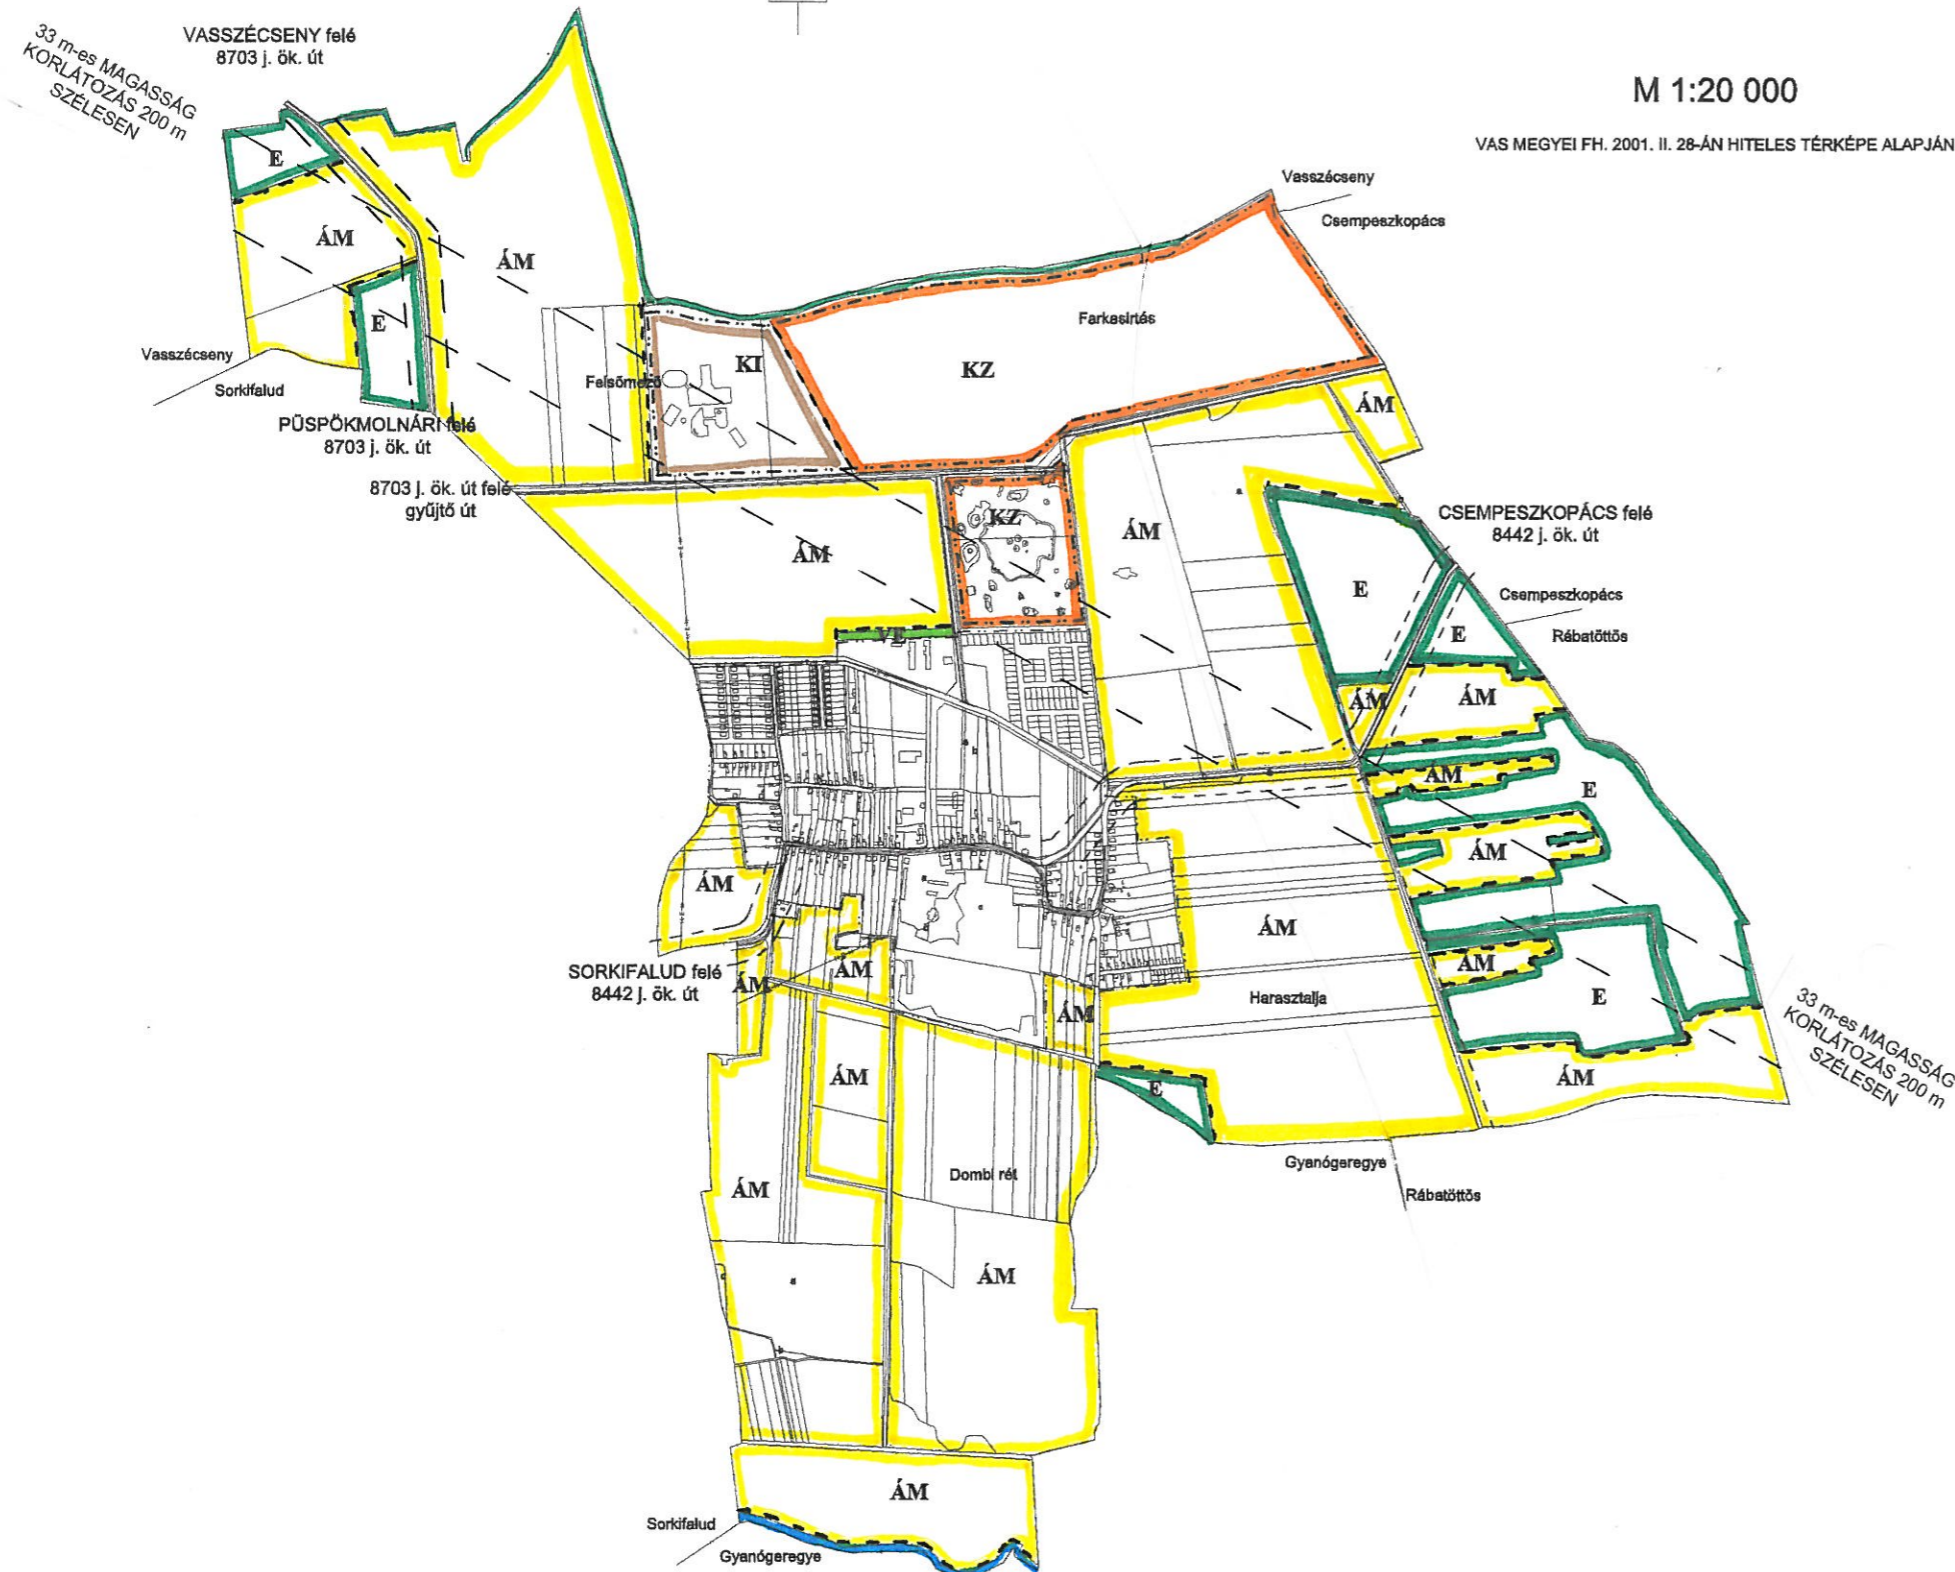

12.NEMESKOLTA
KÖZSÉG
RENDEZÉSI TERV
SZABÁLYOZÁSI TERV
BEÉPÍTÉSRE NEM SZÁNT TERÜLET

M 1:20 000

VAS MEGYEI FH. 2001. II. 28-ÁN HITELES TÉRKÉPE ALAPJÁN

BEÉPÍTÉSRE SZÁNT TERÜLET:

KÜLÖNLEGES TERÜLET

- KI IDEGENFORGALMI TERÜLET
- KZ ZÖLDFELÜLETI TERÜLET

BEÉPÍTÉSRE NEM SZÁNT TERÜLET:

MEZŐGAZDASÁGI TERÜLET

- ÁM ÁLTALÁNOS MEZŐGAZDASÁGI ÖVEZET

ERDŐ TERÜLET

- E GAZDASÁGI RENDELTETÉSŰ ERDŐÖVEZET
- VE VÉDELMI RENDELTETÉSŰ ERDŐÖVEZET

KÖZLEKEDÉSI TERÜLET

EGYÉB TERÜLET /VÍZMEDREK/

SZABÁLYOZÁSI ELEMOK

- BEÉPÍTÉSRE SZÁNT TERÜLET HATÁRA
- BELTERÜLET HATÁRA
- SZABÁLYOZÁSI VONAL /KÖZLEKEDÉSI TER./
- TERÜLETFELHASZNÁLÁSI EGYSÉG HATÁRA /HA AZ NEM SZABÁLYOZÁSI VONAL/
- VÉDŐTÁVOLSÁG