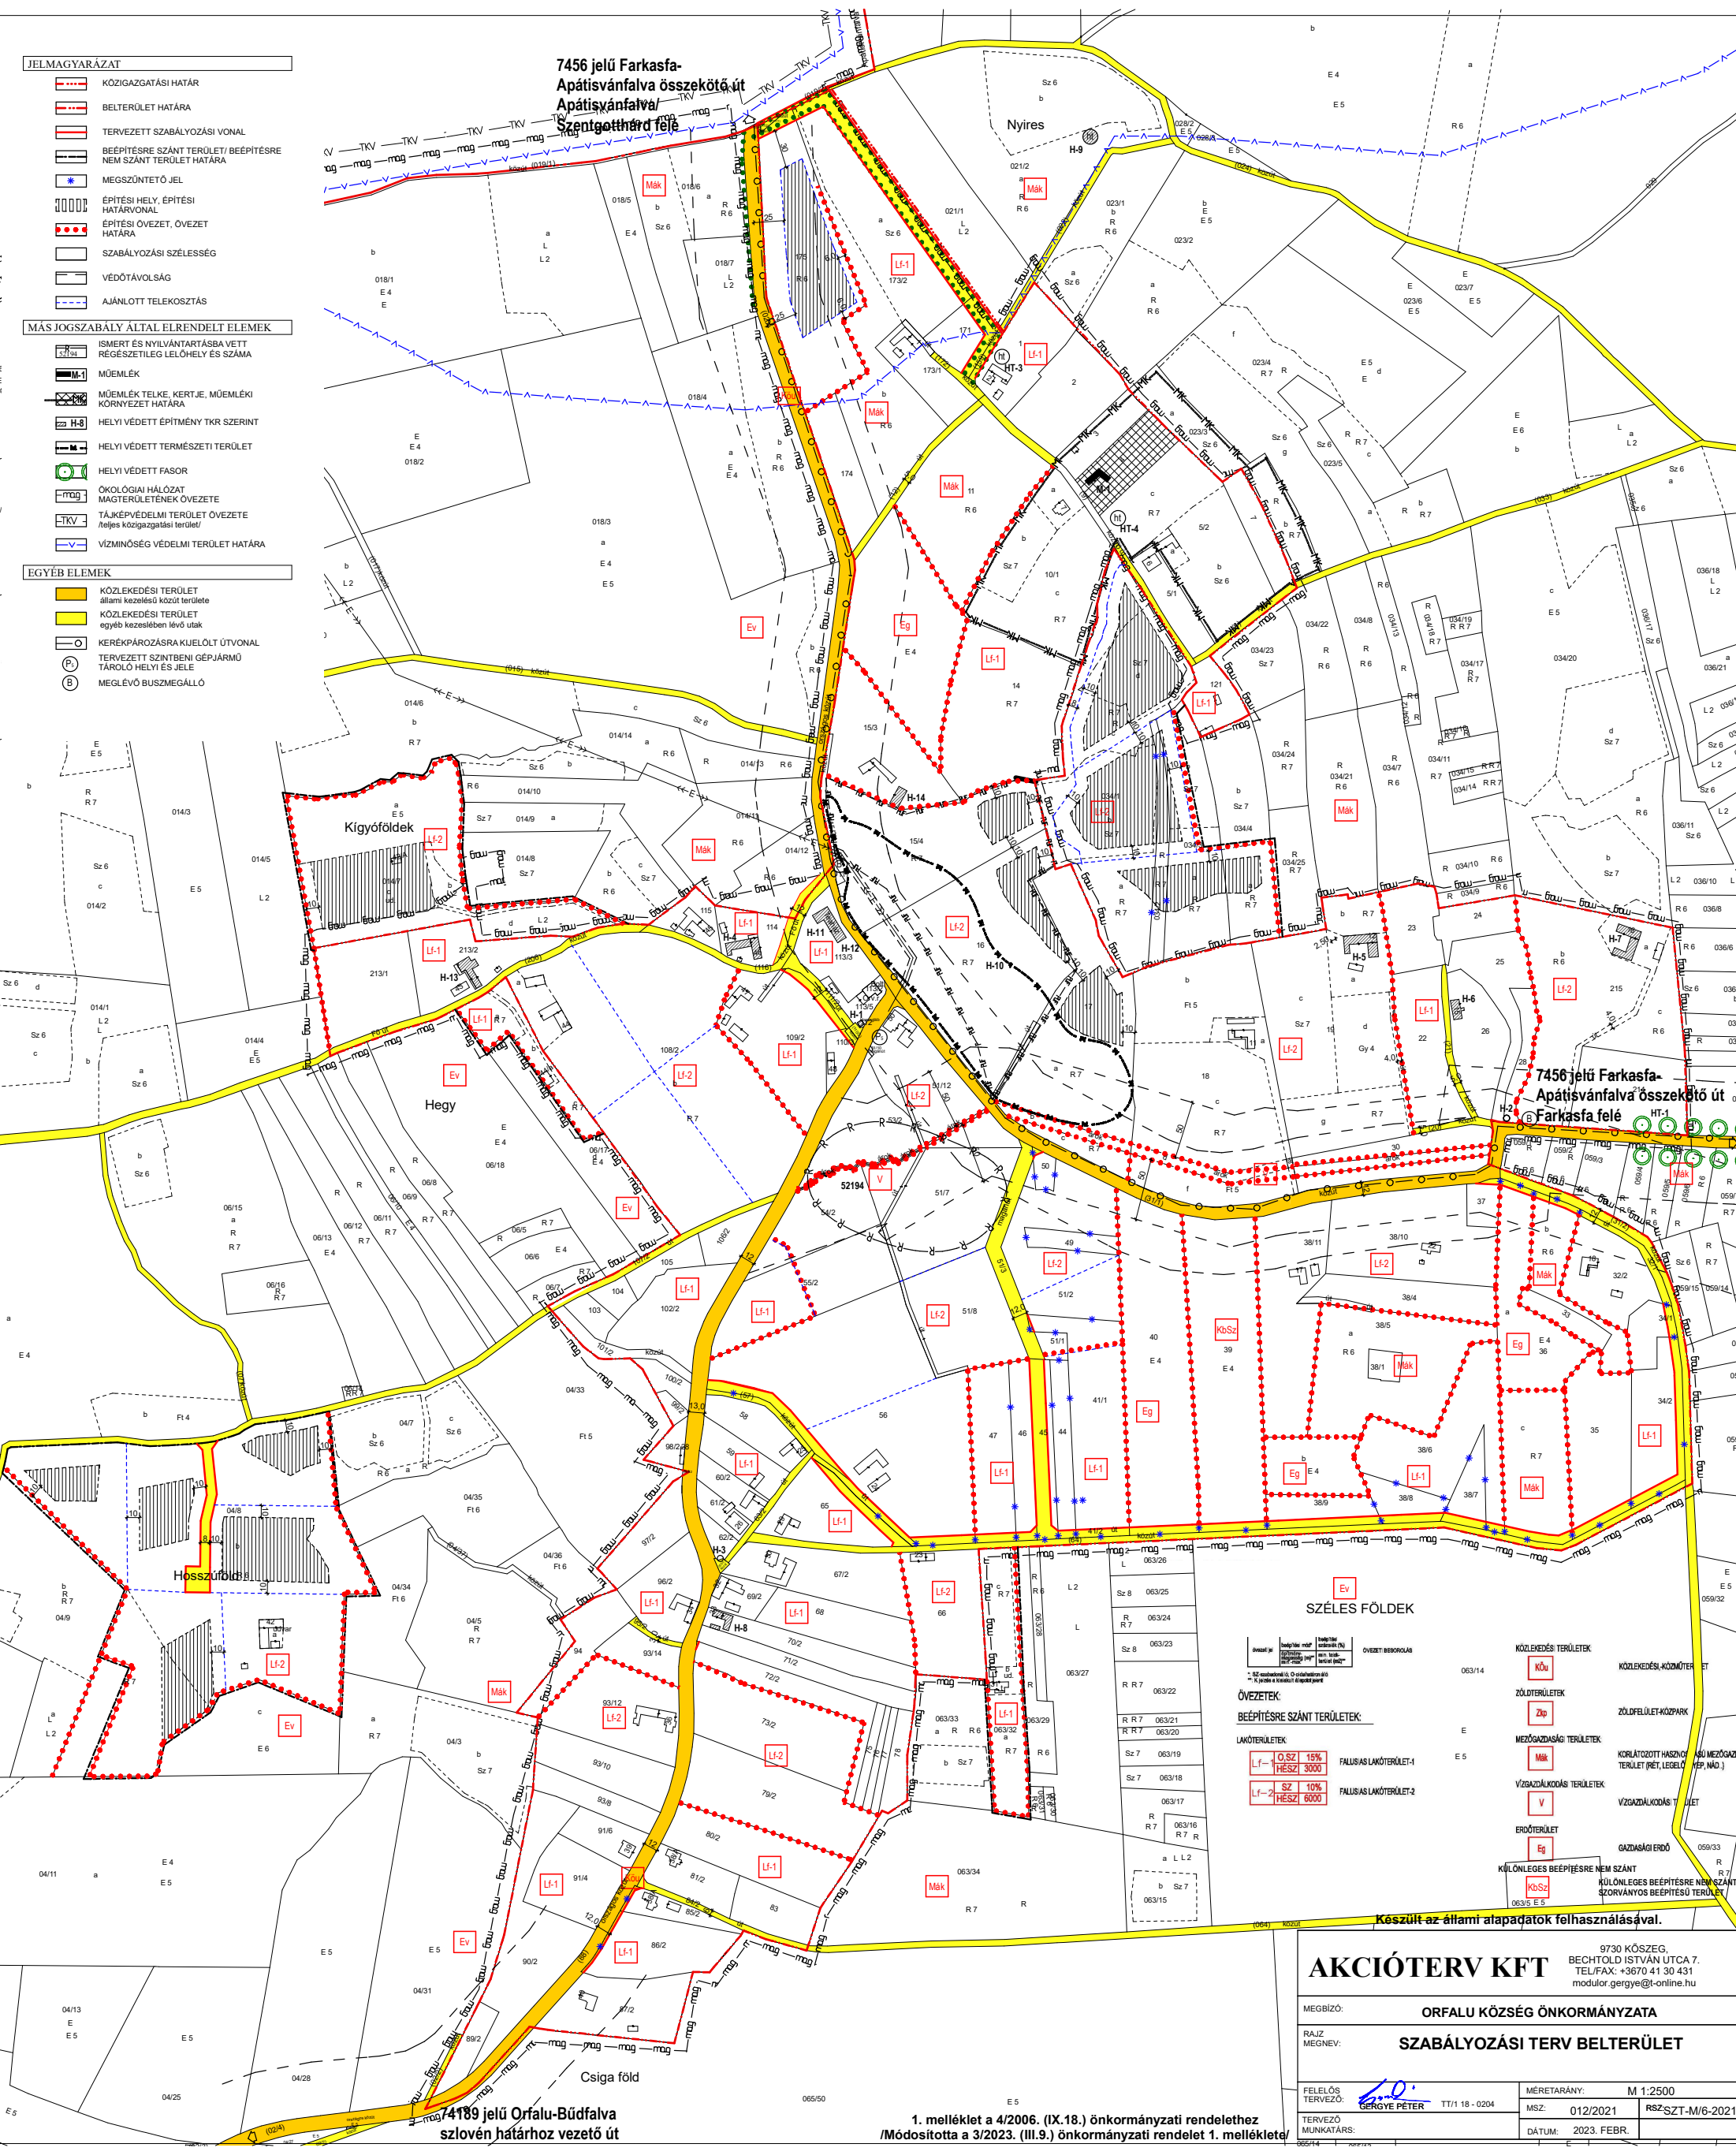

JELMAGYARÁZAT

- KÖZIGAZGATÁSI HATÁR
- BELTERÜLETI HATÁRA
- TERVEZETT SZABÁLYOZÁSI VONAL
- BEÉPÍTÉSRE SZÁNT TERÜLET/BEÉPÍTÉSRE NEM SZÁNT TERÜLET HATÁRA
- MEGSZÜNTETŐ JEL
- ÉPÍTÉSI HELY, ÉPÍTÉSI HATÁRVONAL
- ÉPÍTÉSI ÖVEZET, ÖVEZET HATÁRA
- SZABÁLYOZÁSI SZÉLESSÉG
- VÉDŐTÁVOLSÁG
- AJÁNLOTT TELEKOSZTÁS

MÁS JOGSZABÁLY ÁLTAL ELRENDELT ELEMÉK

- ISMERT ÉS NYILVANTARTÁSBA VETT RÉGÉSZETILEG LEÖLHÉLY ÉS SZÁMA
- MŰEMLEK
- MŰEMLEK TELKE, KERTJE, MŰEMLEKI KÖRNYEZET HATÁRA
- HELYI VÉDETT ÉPÍTMÉNY TKR SZERINT
- HELYI VÉDETT TERMÉSZETI TERÜLET
- HELYI VÉDETT FASOR
- ÖKOLOGIAI HÁLÓZAT
- MŰTERÜLETNEK ÖVEZETE
- TÁJKEPVEDELMI TERÜLET ÖVEZETE (Népes közigazgatási terület)
- VÍZMŰSÉG VÉDELMI TERÜLET HATÁRA

7456 jelű Farkasfa-
Apátisvánfalva összekötő út
Farkasfa felé

SZÉLES FÖLDEK	
ÖVEZETI BEOROSZÁS	KÖZLEKEDÉSI TERÜLETEK
ÖVEZETEK:	KÖZLEKEDÉSI KÖZMŰTERÜLET
BEÉPÍTÉSRE SZÁNT TERÜLETEK:	ZÖLŐTERÜLETEK
LAKÓTERÜLETEK:	ZÖLŐFELÜLET-KÖZPARK
LF-1 O.SZ 15% HESZ 3000	MÉZGAZDASÁGI TERÜLETEK
LF-2 SZ 10% HESZ 6000	KORLÁTOZOTT HASZNÁLATÚ TERÜLET (PÉK, LEGERŐ, MŰD.)
FALUSI LAKÓTERÜLET-1	VIZGAZDASÁGI TERÜLETEK
FALUSI LAKÓTERÜLET-2	VIZGAZDASÁGI TERÜLET
	ERŐTERÜLET
	GAZDASÁGI ERŐD
	KÜLÖNLÉGES BEÉPÍTÉSRE NEM SZÁNT
	KÜLÖNLÉGES BEÉPÍTÉSRE NEM SZÁNT
	SZORVÁNYOS BEÉPÍTÉSŰ TERÜLET

FELELŐS TERVEZŐ: **GERGYE PÉTER** TT/18 - 0204

MÉRETÁRÁNY: **M 1:2500**

TERVEZŐ MUNKATÁRS: **MSZ: 012/2021** **RSZSZT-M/6-2021**

DÁTUM: **2023. FEBR.**

1. melléklet a 4/2006. (IX.18.) önkormányzati rendelethez
/Módosította a 3/2023. (III.9.) önkormányzati rendelet 1. mellékletét/