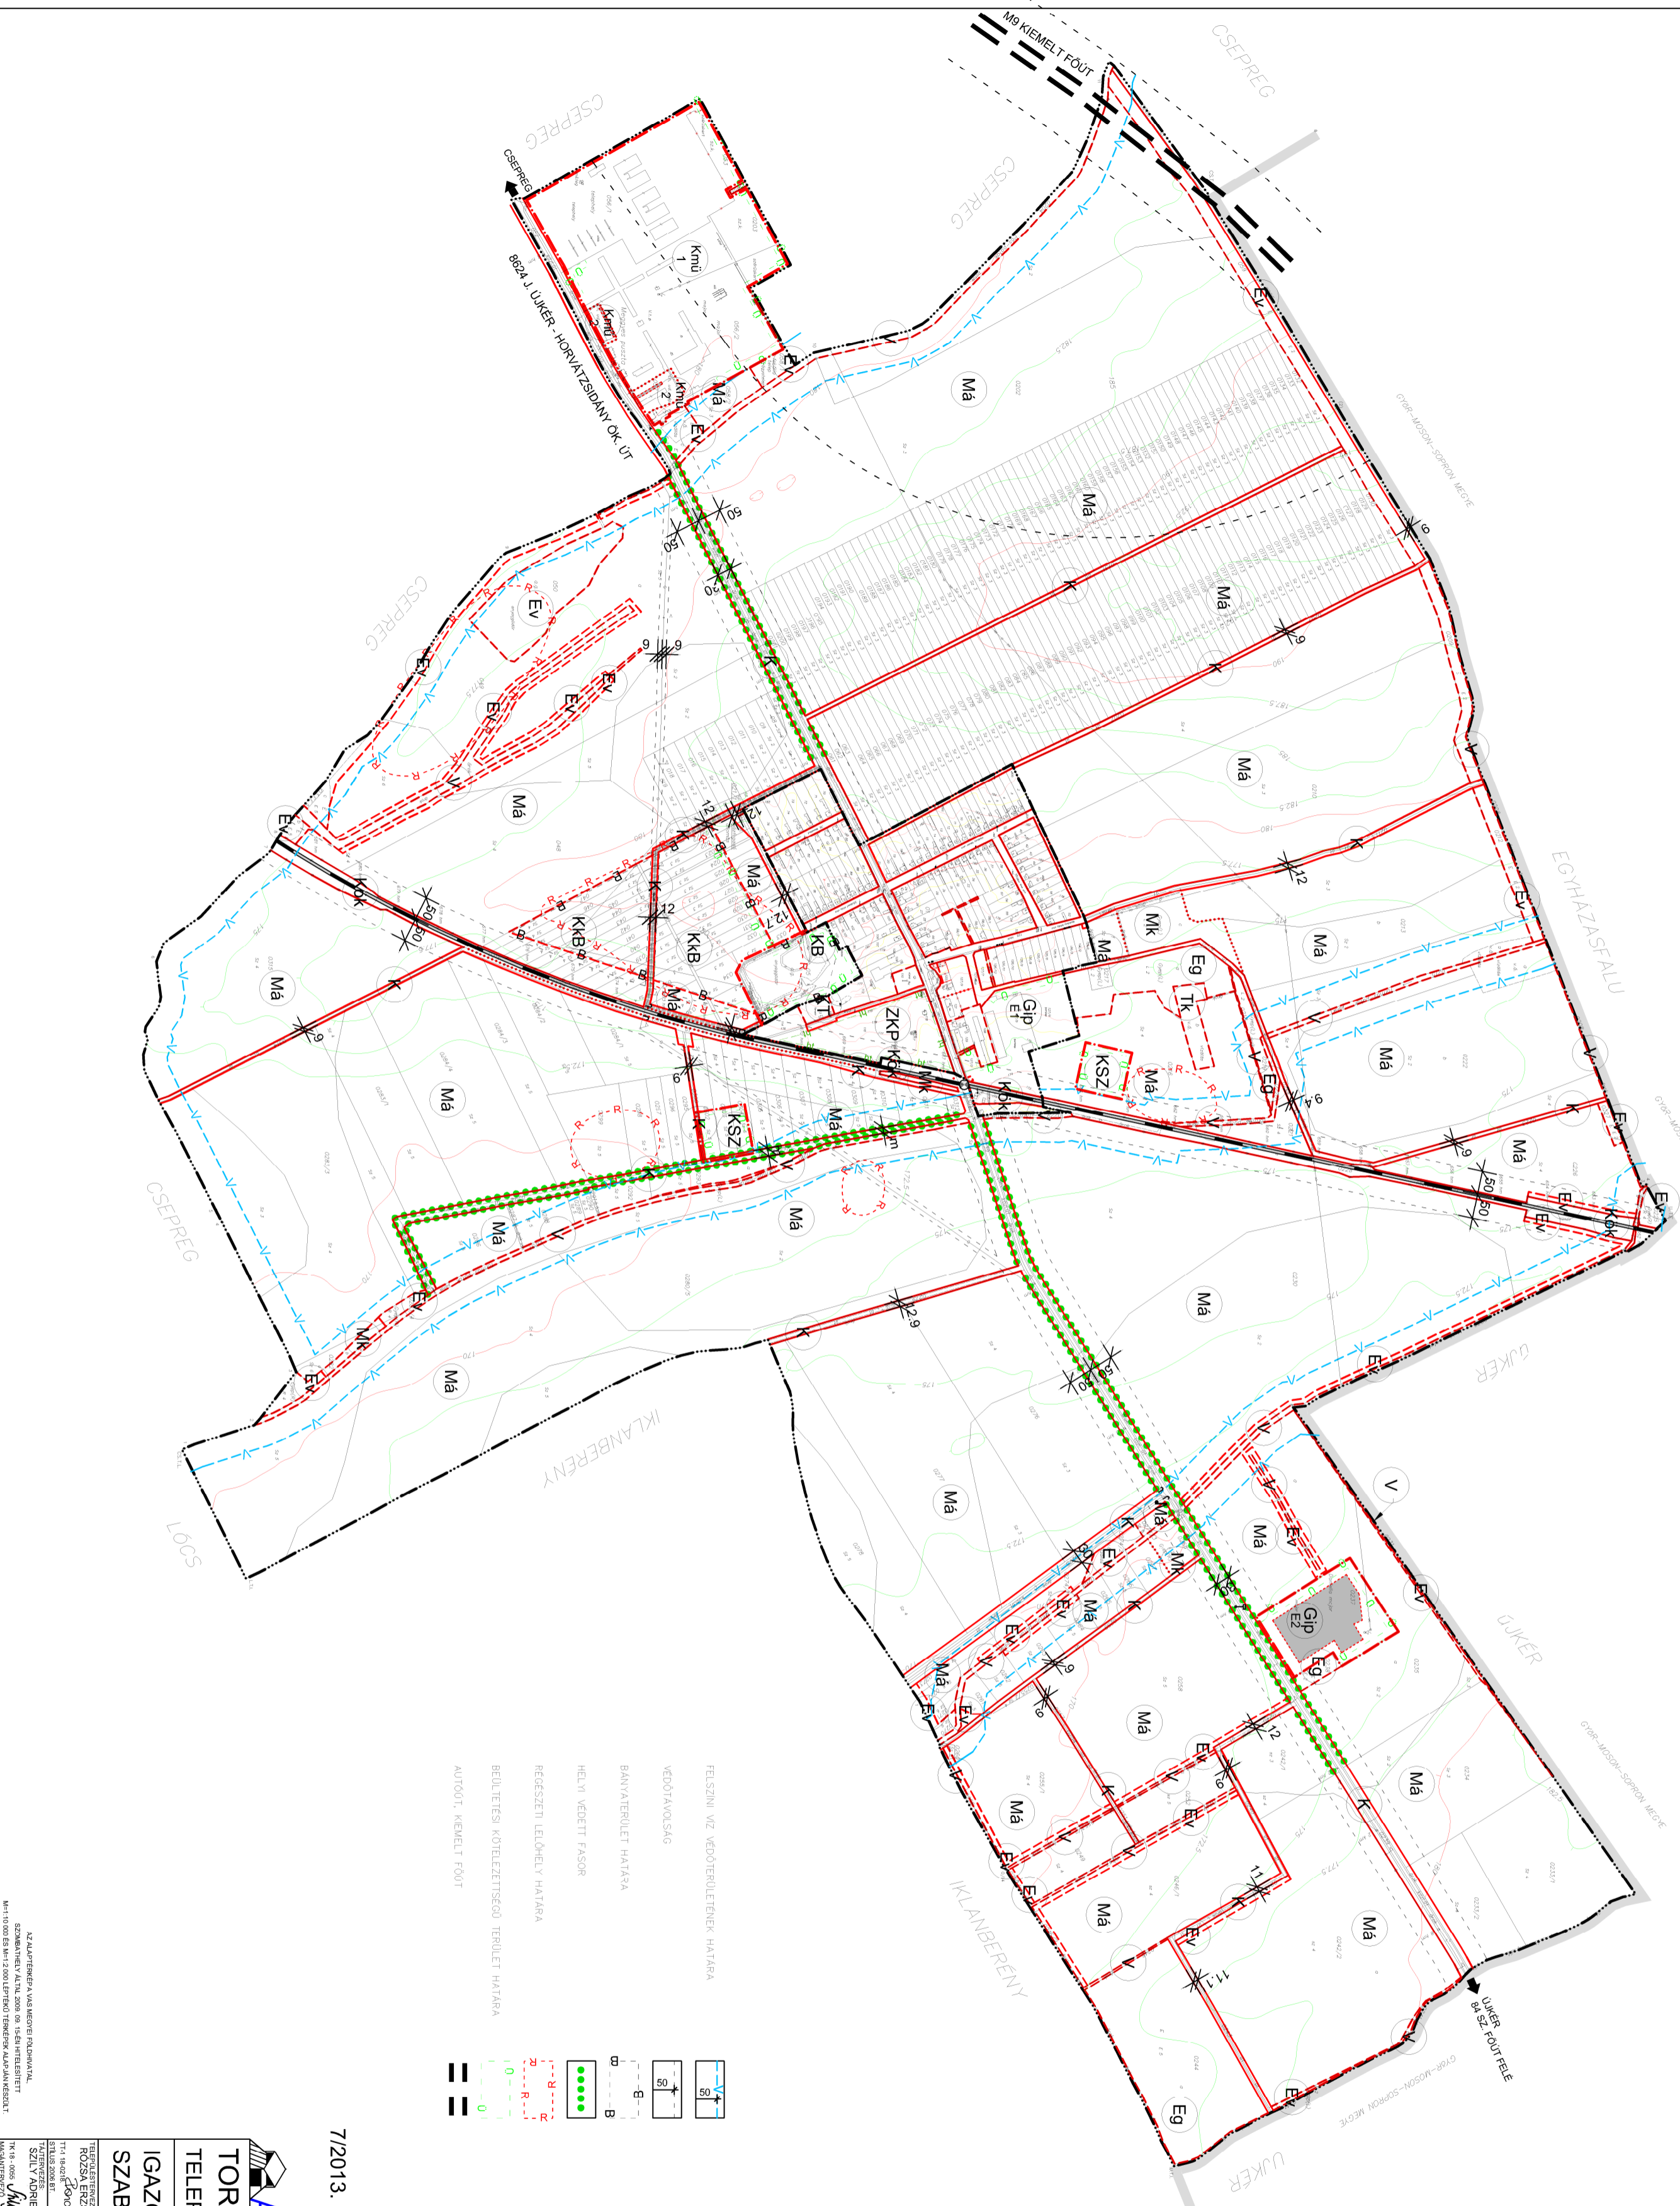

TORMÁSLIGET

KÖZSÉG

IGAZGATÁSI TERÜLET
SZABÁLYOZÁSI TERVE

M=1:10 000

É

JELMAGYARAZAT

MEGHATÁR

IGAZGATÁSI TERÜLET HATÁRA

BELTÉRLETHATÁR

BÉRFÉLTSÉG SZÁNT TERÜLET HATÁRA

SZABÁLYOZÁSI VONAL

TERÜLETI ÖVEZET HATÁRA

ÉPÍTÉSI ÖVEZET HATÁRA

ÉPÍTÉSI ÖVEZETEK ÖVEZETEK

IPARI GAZDASÁGI TERÜLET

ÉPÍTÉSI HELY ÉS HATÁRA

KÜLÖNLÉGSZ. MEZŐGAZDASÁGI ÜZEM TERÜLET

KÜLÖNLÉGSZ. TERÜLET – TÖMÉTO

KÜLÖNLÉGSZ. TERÜLET – SZENNYVIZTISZÍTÓ

KÜLÖNLÉGSZ. TERÜLET – BANYA MŰVELTI RÉSZE

VASÚTTERÜLET

ÁLTALÁNOS KÖZLEKÉSI TERÜLET

KÖZPARK

GAZDASÁGI RENDELTELSŐ ERDŐ

VEDELM. RENDELTELSŐ ERDŐ

ÁLTALÁNOS MEZŐGAZDASÁGI TERÜLET

TERVEZÉSTÖZÉSŰ TERÜLET

VIZGAZDALKODÁSI TERÜLET

Gip
E1
E2
Kmu 1
Kmu 2

ZKP
Eg
Ev
Má
Mk
Tk
V

FELSZINI VZ. VEŐTERÜLETEK HATÁRA
VEDŐFAVONALSÁG
BANYATERÜLET HATÁRA
HELYI VEDÉTT FASOR
REGESZT. LEŐHÉLY HATÁRA
BEÜZETESI KÖTELEZETTSÉGŰ TERÜLET HATÁRA
AUTÓÚT, KEMELT FŐÚT

7/2013. (VII.04.) önkormányzati rendelettel elfogadva

ARCHIGRAF Kft. Készítve: Haldobanok u. 29. | Tel: 94/589-408

TORMÁSLIGET KÖZSÉG
TELEPÜLÉSRENDEZÉSI TERVE

IGAZGATÁSI TERÜLET
SZABÁLYOZÁSI TERVE

2013. 07. | M=1:10 000

TERVEZŐ BODÓ LÁRÓC	TERVEZŐ BODÓ LÁRÓC	TERVEZŐ BODÓ LÁRÓC
TERVEZŐ BODÓ LÁRÓC	TERVEZŐ BODÓ LÁRÓC	TERVEZŐ BODÓ LÁRÓC
TERVEZŐ BODÓ LÁRÓC	TERVEZŐ BODÓ LÁRÓC	TERVEZŐ BODÓ LÁRÓC
TERVEZŐ BODÓ LÁRÓC	TERVEZŐ BODÓ LÁRÓC	TERVEZŐ BODÓ LÁRÓC