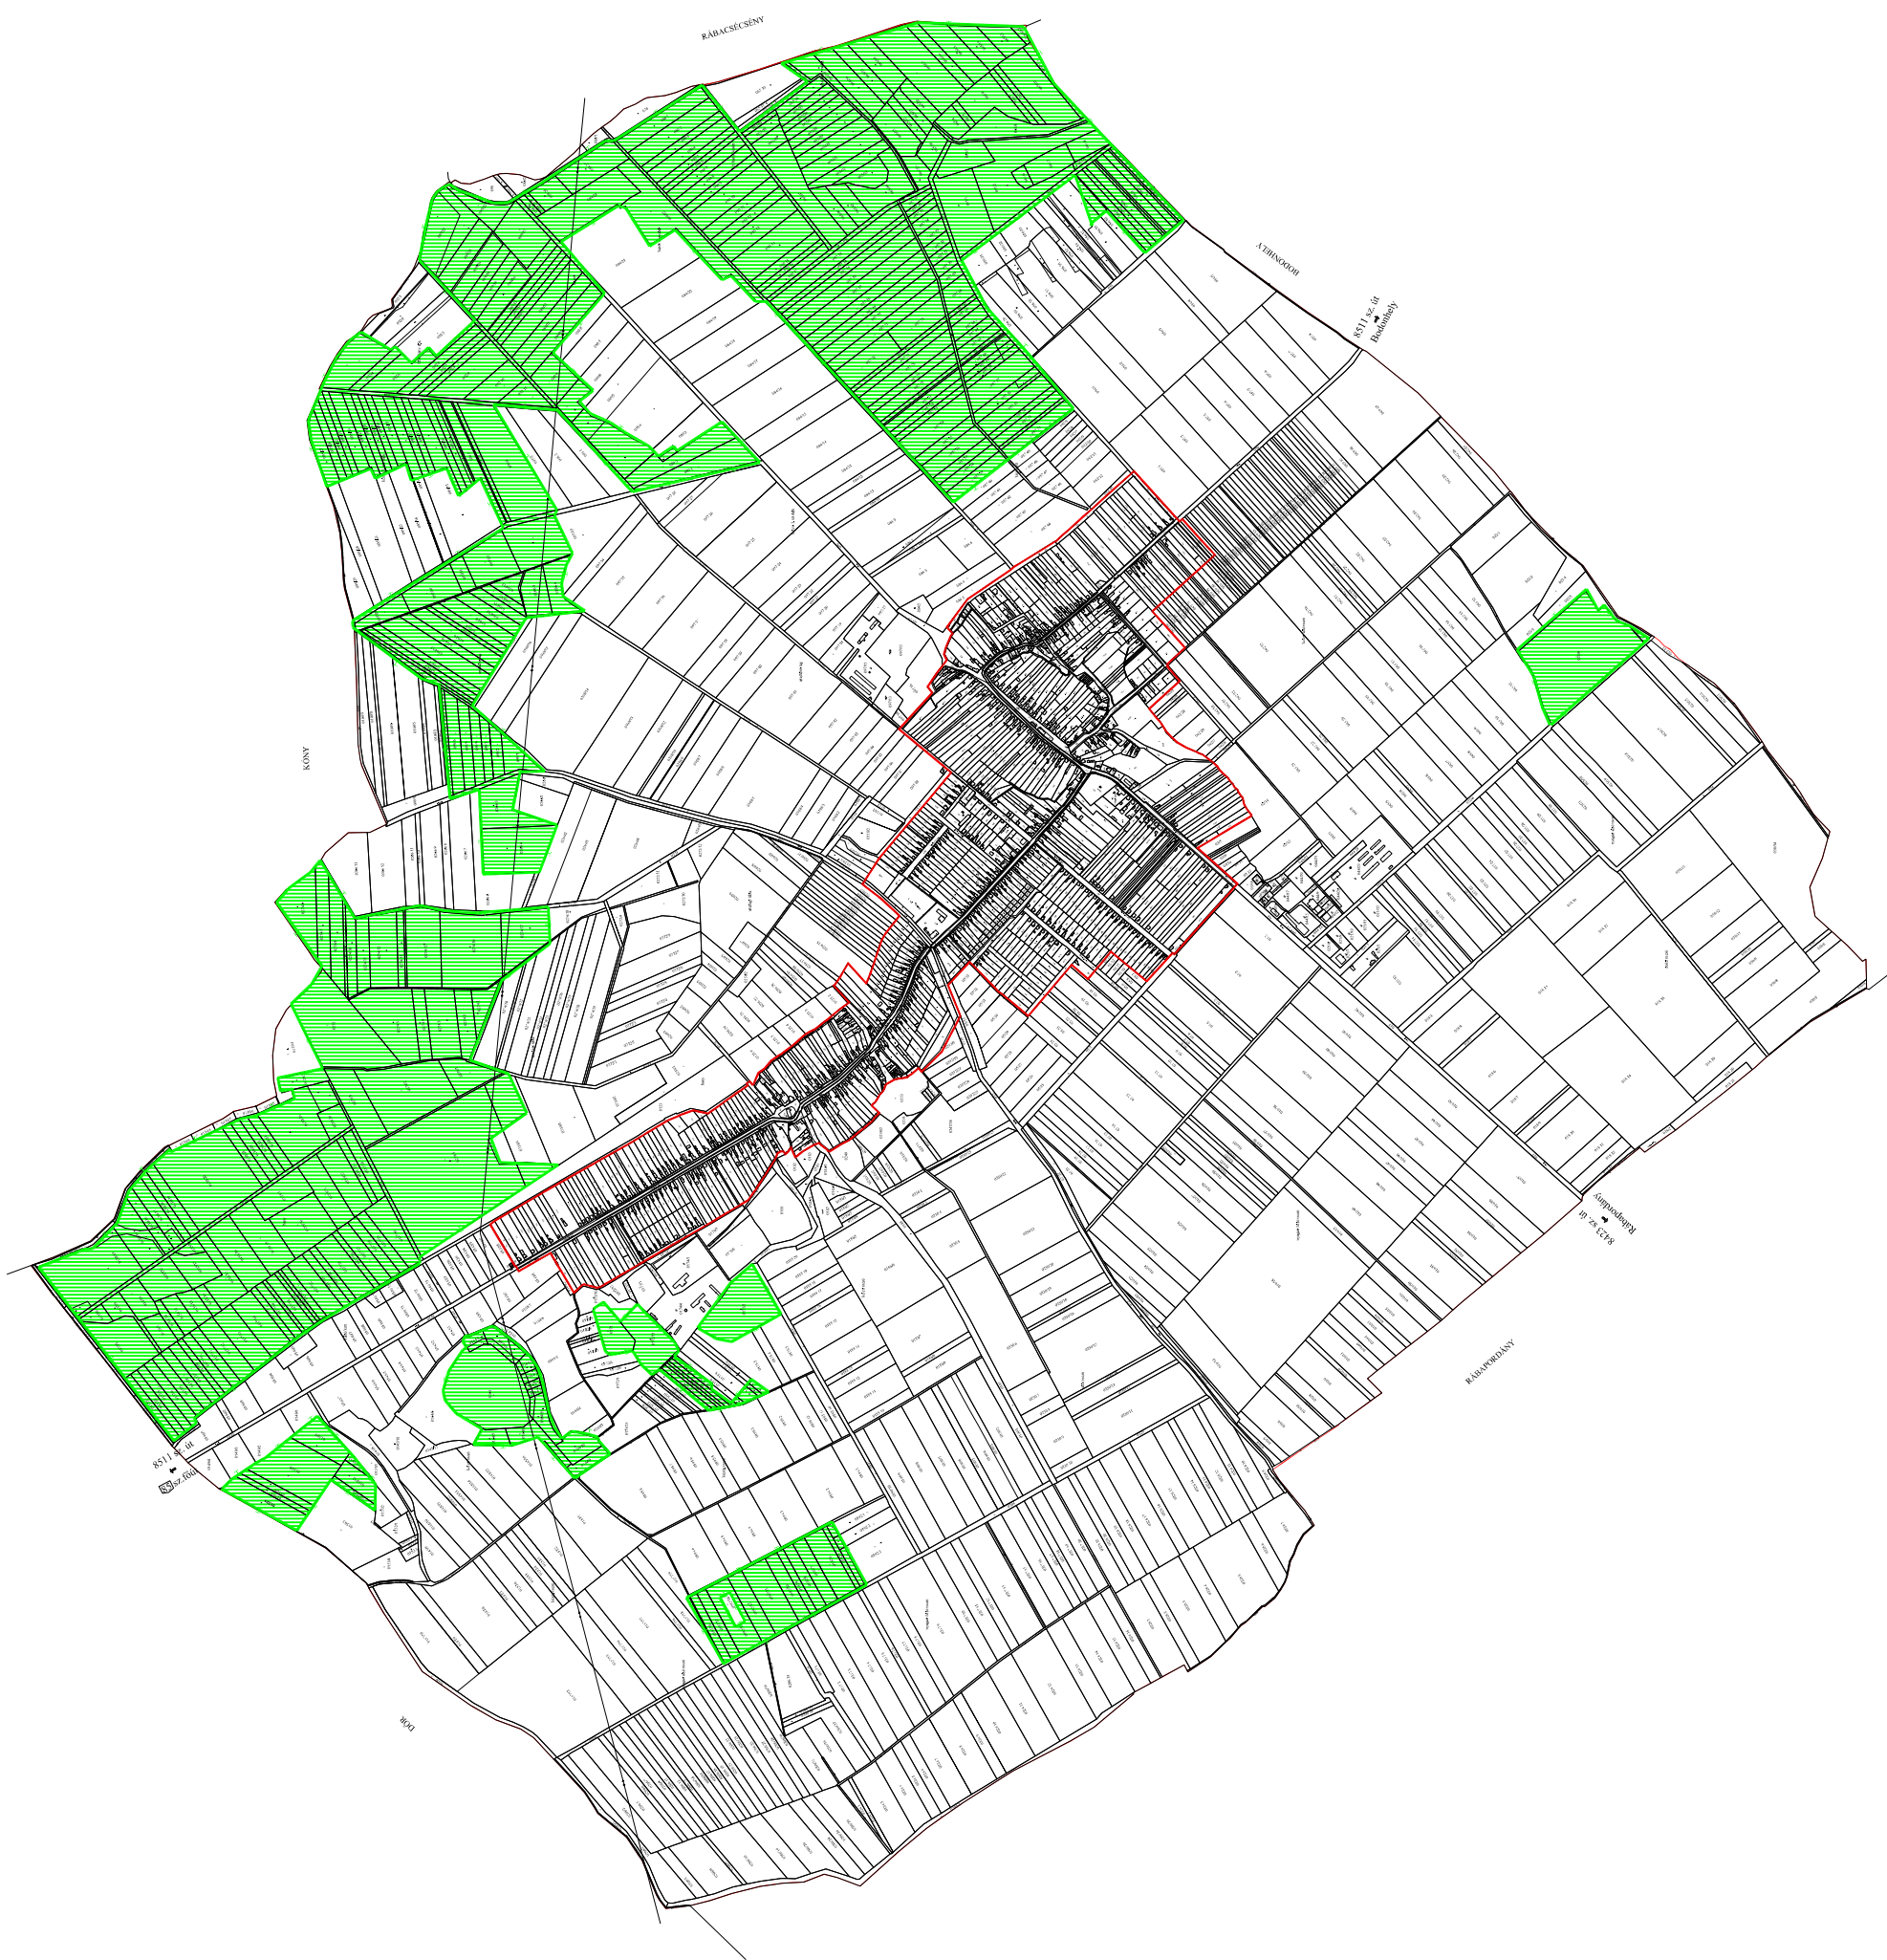

BÁGYOGSZOVÁT Településrendezési terv

M 1 : 25 000

JELMAGYARÁZAT

Természeti terület