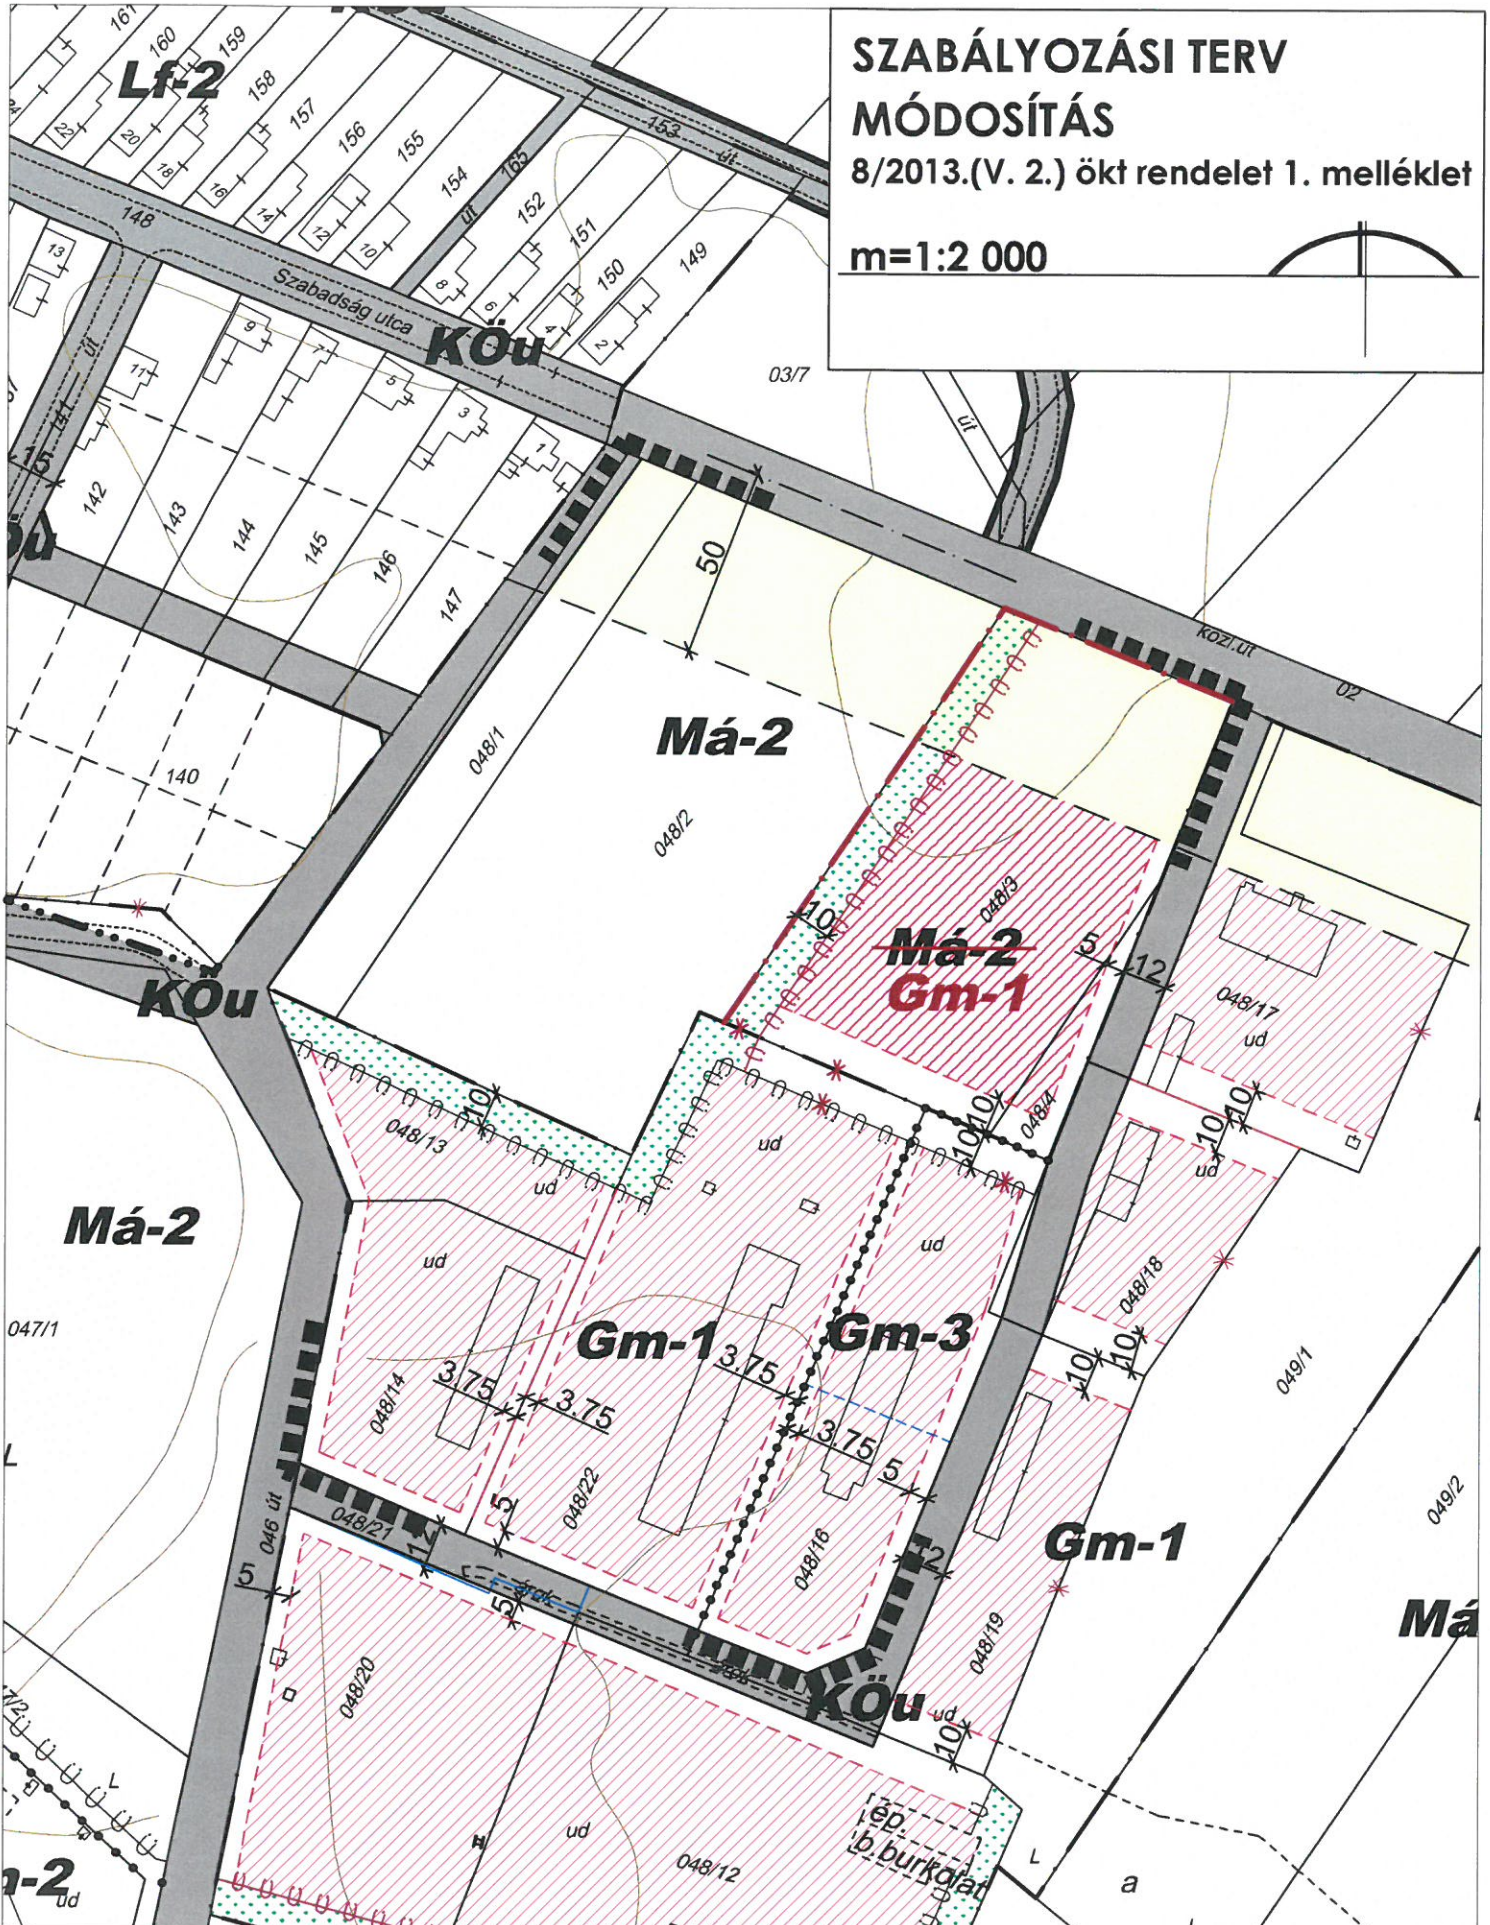

SZABÁLYOZÁSI TERV MÓDOSÍTÁS

8/2013.(V. 2.) ökt rendelet 1. melléklet

m=1:2 000

Bezi Község Szabályozási terv módosítás
12. melléklet 19/2004(XI. 3.) önkormányzati rendelethez
Mezőgazdasági üzemi terület bővítése

felelős tervező:

szabályozási terv:

WOLF BEÁTA

vezető településtervező TT/1É-01-2384/16

SZM-9-2012