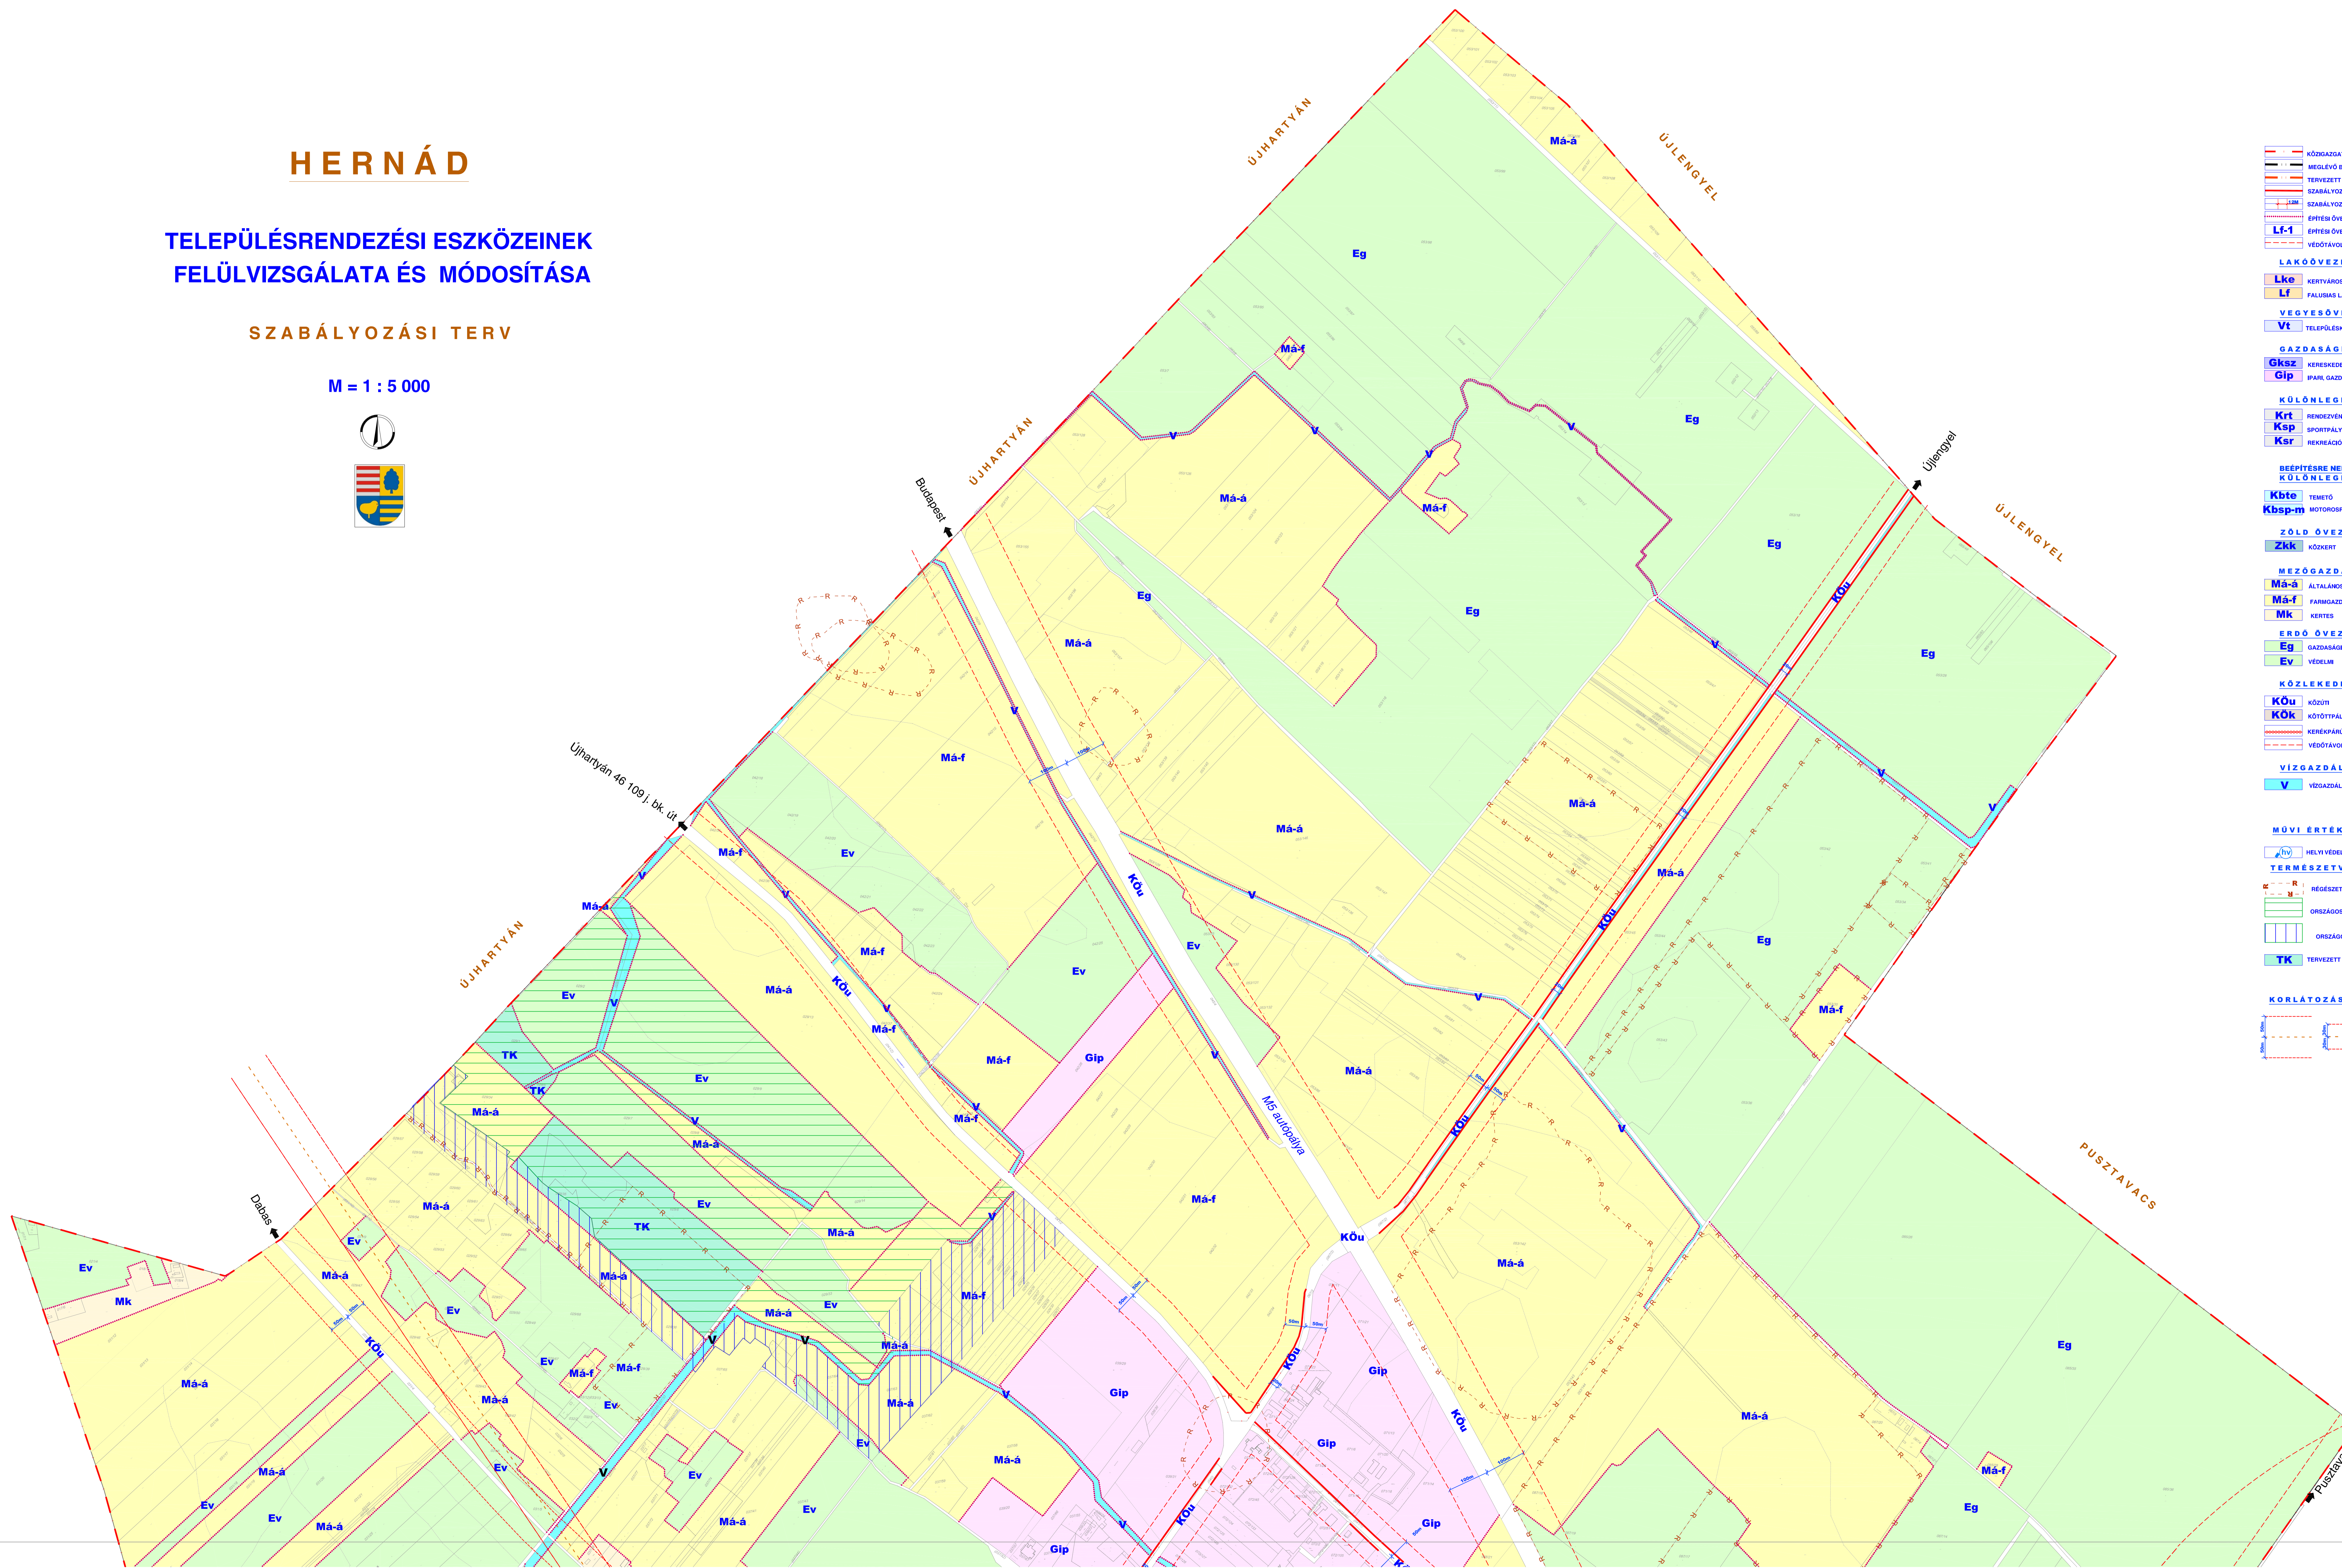

HERNÁD

TELEPÜLÉSRENDEZÉSI ESZKÖZEINEK FELÜLVIZSGÁLATA ÉS MÓDOSÍTÁSA

SZABÁLYOZÁSI TERV

M = 1 : 5 000

JELMAGYARÁZAT

- KÖZGAZTÁRI TERÜLET HATÁRA
- MÉGLÉVŐ BELTERÜLET HATÁRA
- TERVEZETT BELTERÜLET HATÁRA
- SZABÁLYOZÁSI VONAL
- SZABÁLYOZÁSI SZÉLESSÉG
- ÉPÍTÉSI ÖVEZET, ÖVEZET HATÁRA
- ÉPÍTÉSI ÖVEZET, ÖVEZET JELE
- VEDŐTÁVOLSÁG HATÁRA
- LAKÓÖVEZETEK**
 - Lke KERTVÁROSOS LAKÓÖVEZET
 - Lf FALUSIAS LAKÓÖVEZET
- VEGYESÖVEZETEK**
 - Vt TELEPÜLÉSKÖZPONTI VEGYES ÖVEZET
- GAZDASÁGI ÖVEZETEK**
 - Gksz KERESKEDELM, SZOLGÁLTATÓ GAZDASÁGI
 - Gip IPARI, GAZDASÁGI ÖVEZET
- KÜLÖNLEGES ÖVEZETEK**
 - Krt RENDEZVENTER
 - Ksp SPORTPÁLYA
 - Ksr REKREÁCIÓS TERÜLET
- BÉPÍTÉSRE NEM SZÁNT KÜLÖNLEGES ÖVEZETEK**
 - Kbte TEMETŐ
 - Kbsp-m MOTOROSPÁLYA
- ZÖLD ÖVEZETEK**
 - zkk KÖZKERT
- MEZŐGAZDASÁGI ÖVEZETEK**
 - Má-á ÁLTALÁNOS
 - Má-f FARMGAZDASÁGI
 - Mk KERTES
- ERDŐ ÖVEZETEK**
 - Eg GAZDASÁGI
 - Ev VEDELM
- KÖZLEKEDÉSI ÖVEZETEK**
 - KÓu KÖZUTI
 - KÖk KÖTŐTYPÁLYÁS
 - KÖkf KERÉKPÁRÚT
 - VEDŐTÁVOLSÁG HATÁRA
- VIZGAZDALKODÁSI ÖVEZET**
 - V VIZGAZDALKODÁSI
- MŰVI ÉRTÉKVÉDELEM**
 - Helyi védelemre javasolt épület
- TERMÉSZETVÉDELEM**
 - R RÉGÉSZETI LEHÉLY HATÁRA
 - ORSZÁGOS ÖKOLOGIAHÁLÓZAT ÖVEZETE - ÖKOLOGIAI FOLYOSÓ
 - ORSZÁGOS ÖKOLOGIAHÁLÓZAT ÖVEZETE - PUFFER TERÜLET
 - TK TERVEZETT TERMÉSZETKÖZELI TERÜLET
- KORLÁTOZÁSOK**
 - MAGASSÁGI ÉPÍTÉSI KORLÁTOZÁSSAL TERHILT TERÜLETSÁV

MÉREK		TÉRSZÍV	
A TERNYÉNYESENYI ALKALMAS TERÜLET			
PROJEKTOR:	Zsuzsanna Papp	PROJEKTOR:	Mélyi Péter
ÁLLAPOT:	TERVEZÉSI	ÁLLAPOT:	TERVEZÉSI
A TELEPÜLÉSRENDEZÉSI ESZKÖZEINEK FELÜLVIZSGÁLATA ÉS MÓDOSÍTÁSA			
HERNÁD TELEPÜLÉSRENDEZÉSI ESZKÖZEINEK FELÜLVIZSGÁLATA ÉS MÓDOSÍTÁSA		SZABÁLYOZÁSI TERV	
MÉRETEK:	M 1 : 5 000	MÉRETEK:	M 1 : 5 000
TERÜLET:	1083	TERÜLET:	1083
2024. JANUÁR 15.			