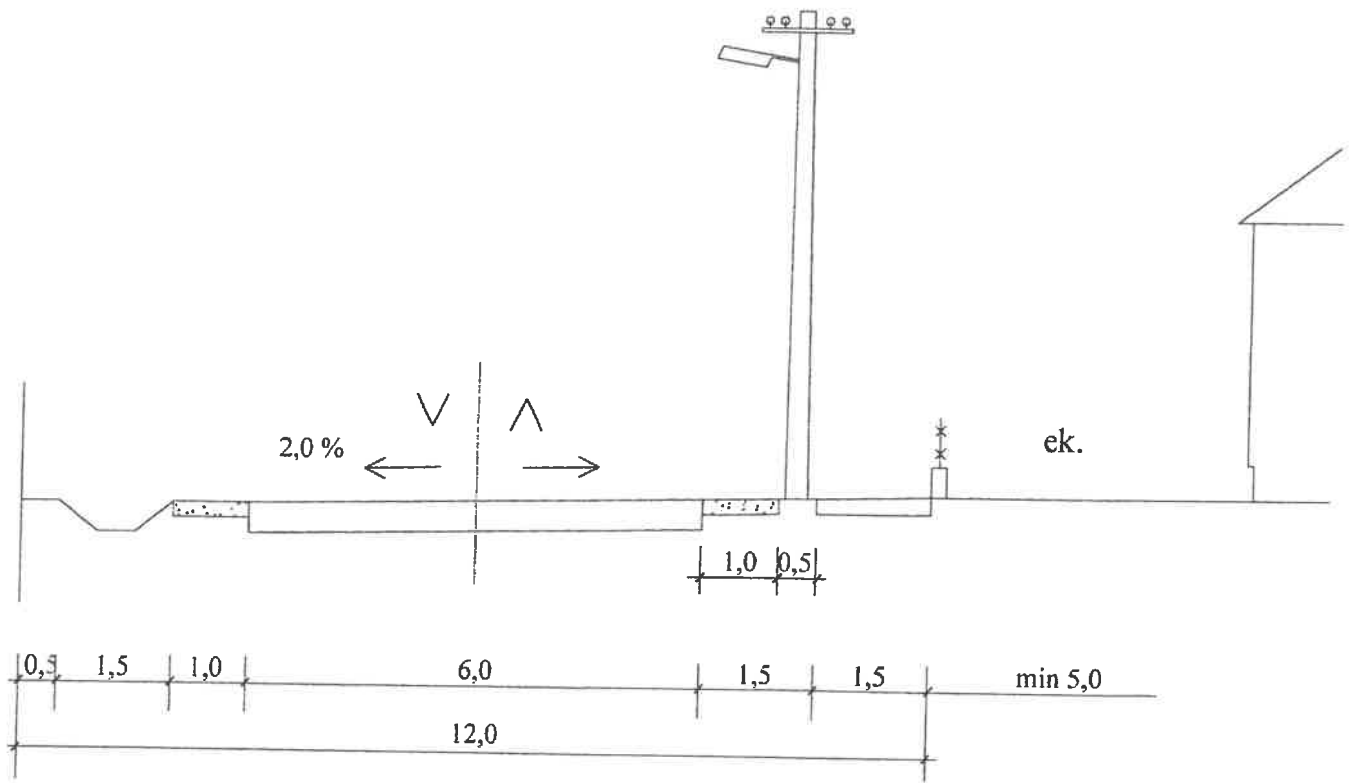

Gyalogos -kerékpáros út (köz)

Tervezett 12 m széles lakóútca egyoldali beépítéssel

Tervezett 16 m széles lakóút