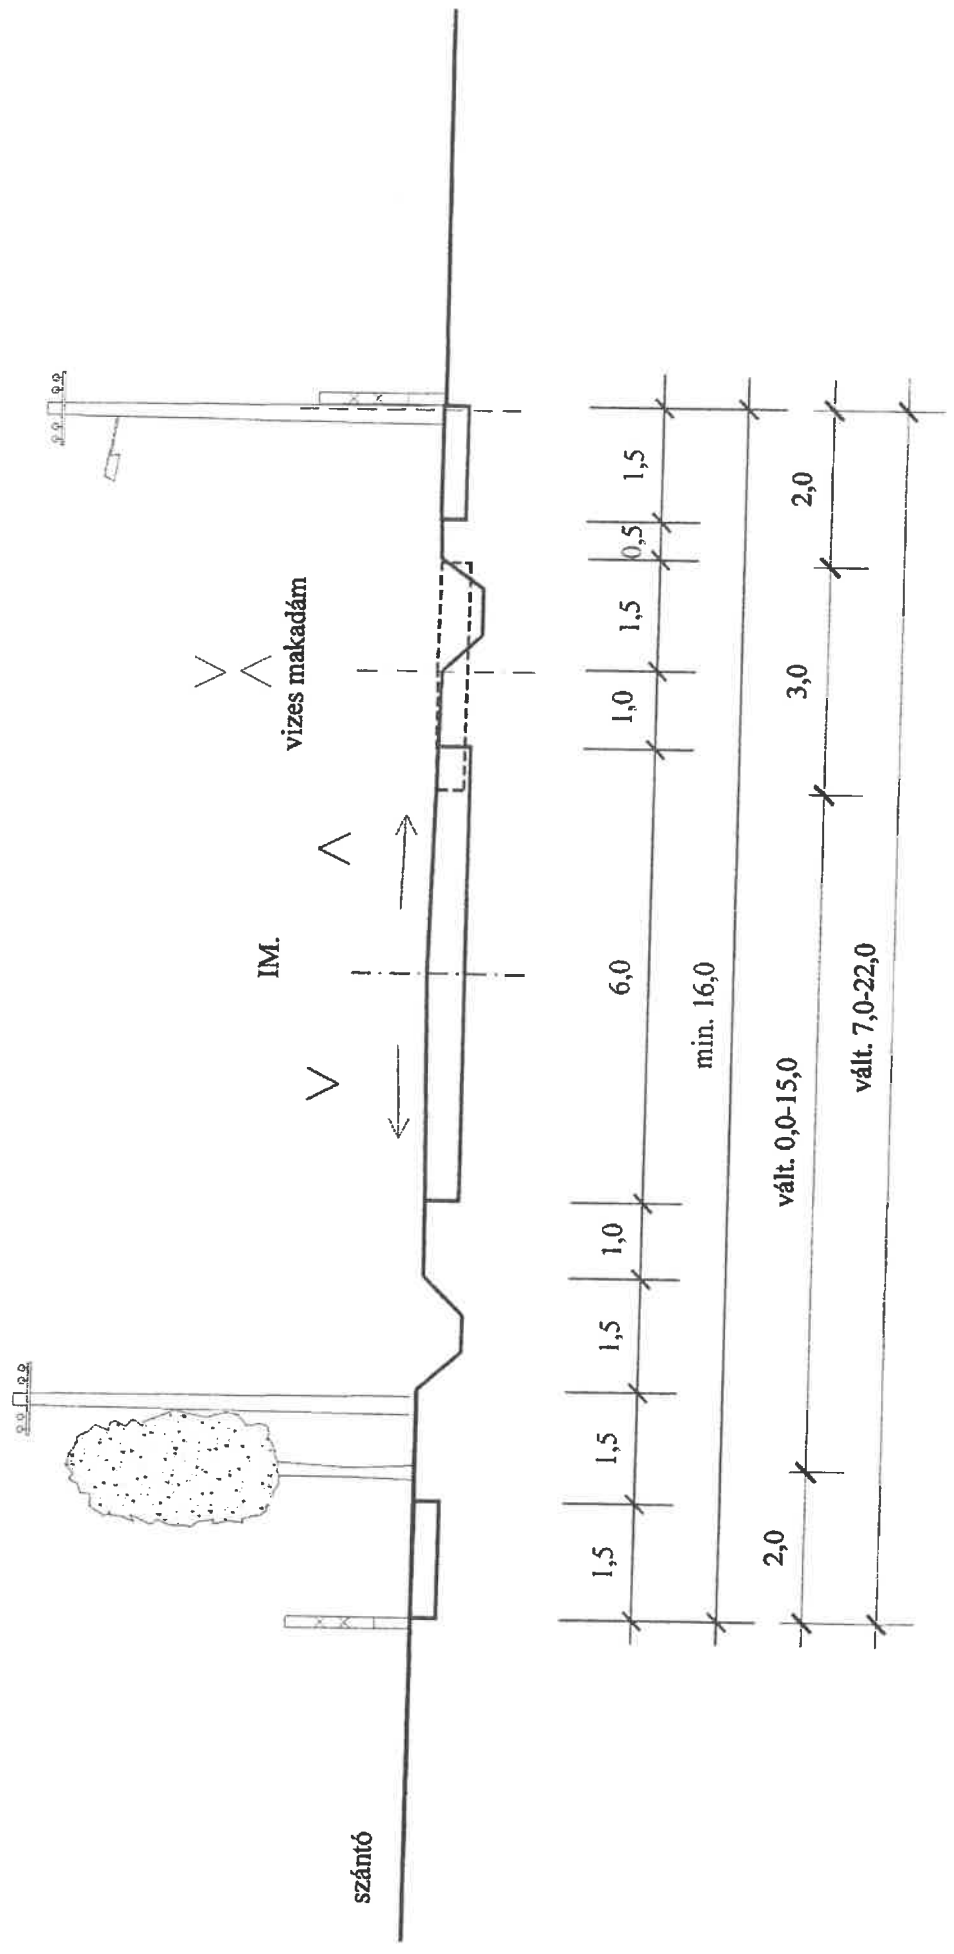

Gyalogos -kerékpáros út (köz)

Tervezett 12 m széles lakóútca egyoldali beépítéssel

Tervezett 16 m széles lakóút