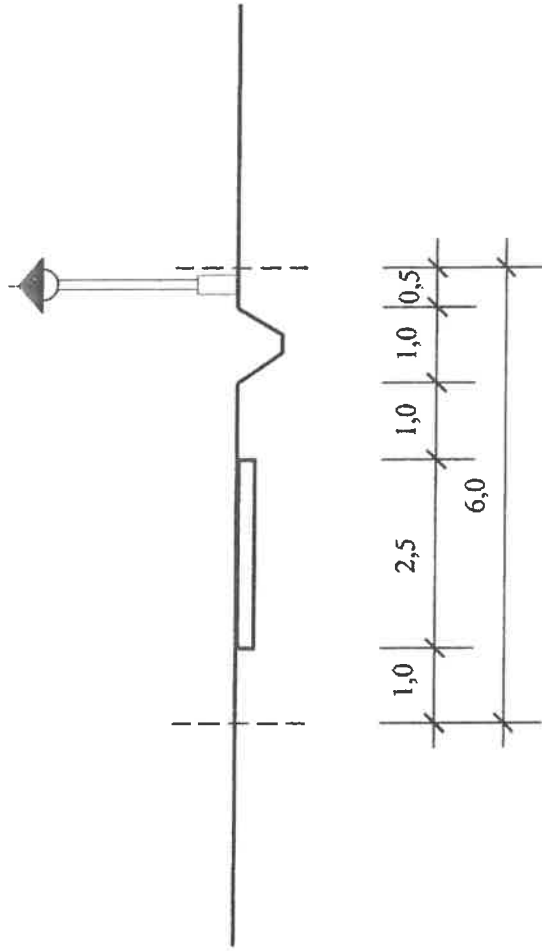

Gyalogos -kerékpáros út (köz)

Tervezett 12 m széles lakóútca egyoldali beépítéssel

Tervezett 16 m széles lakóút