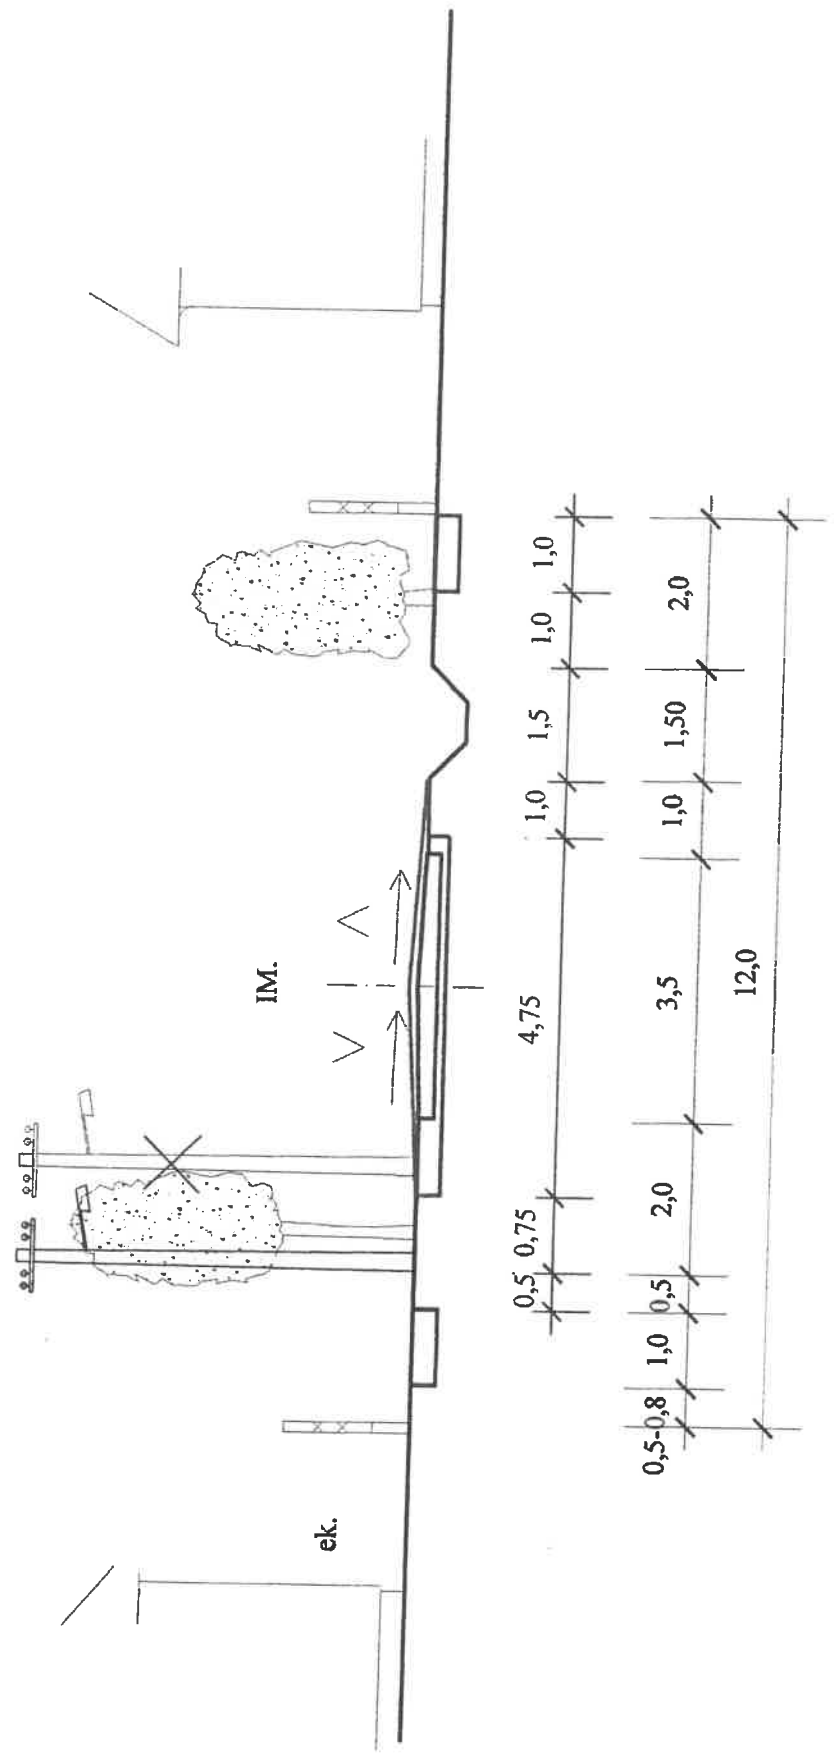

8

Vöröskereszti utca

K

NY