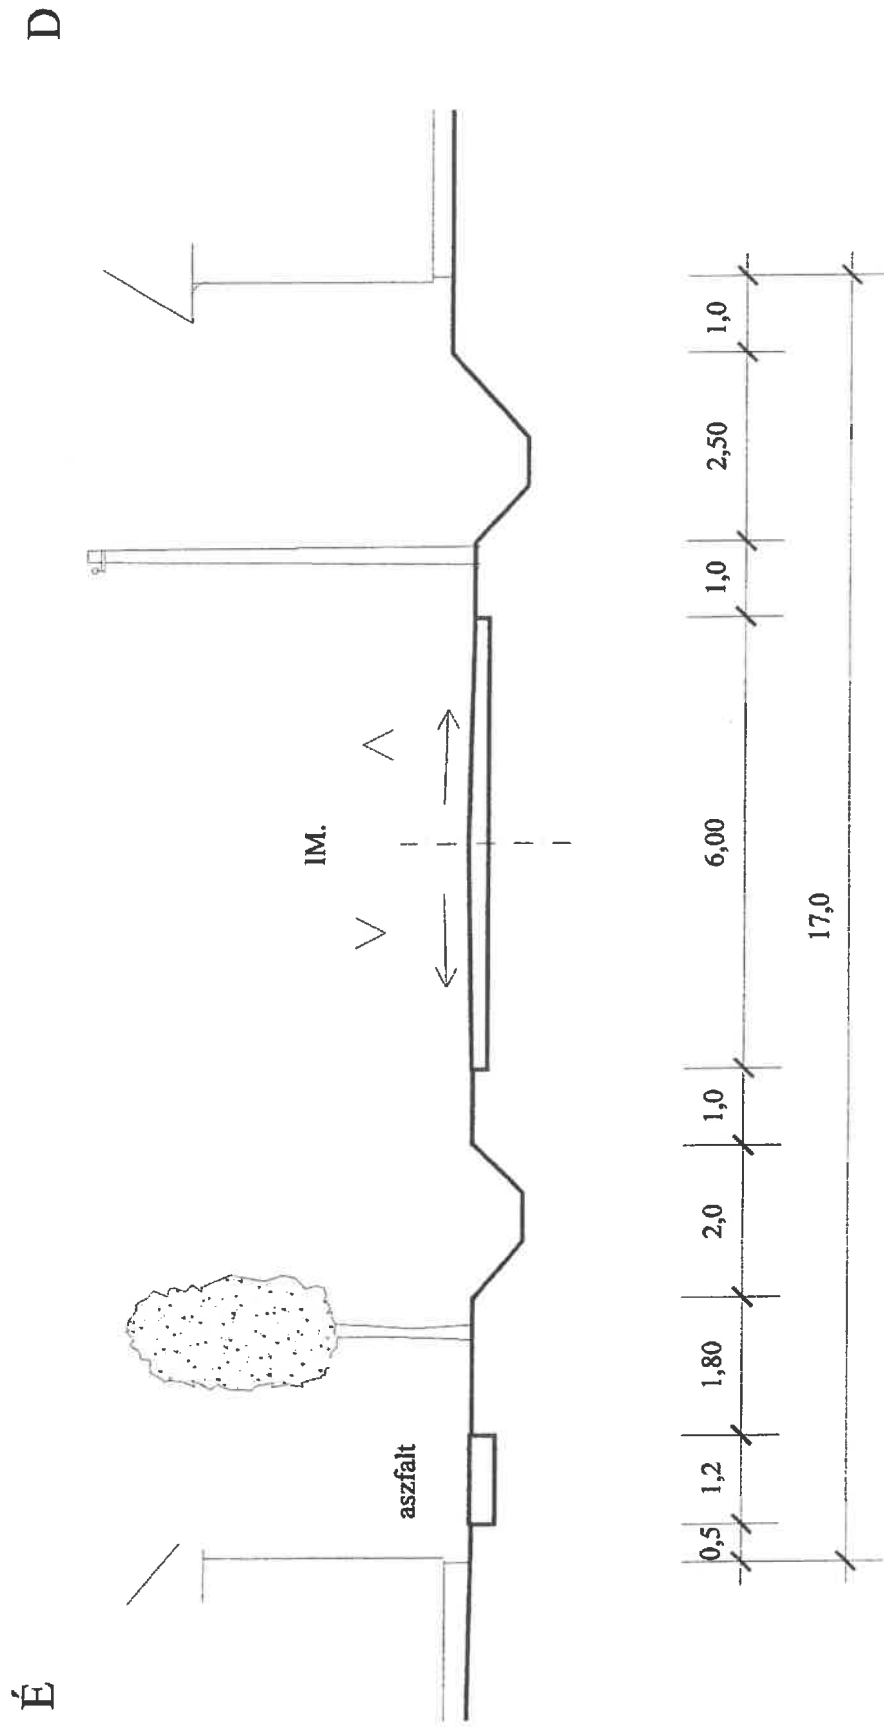

7

Beledi utca