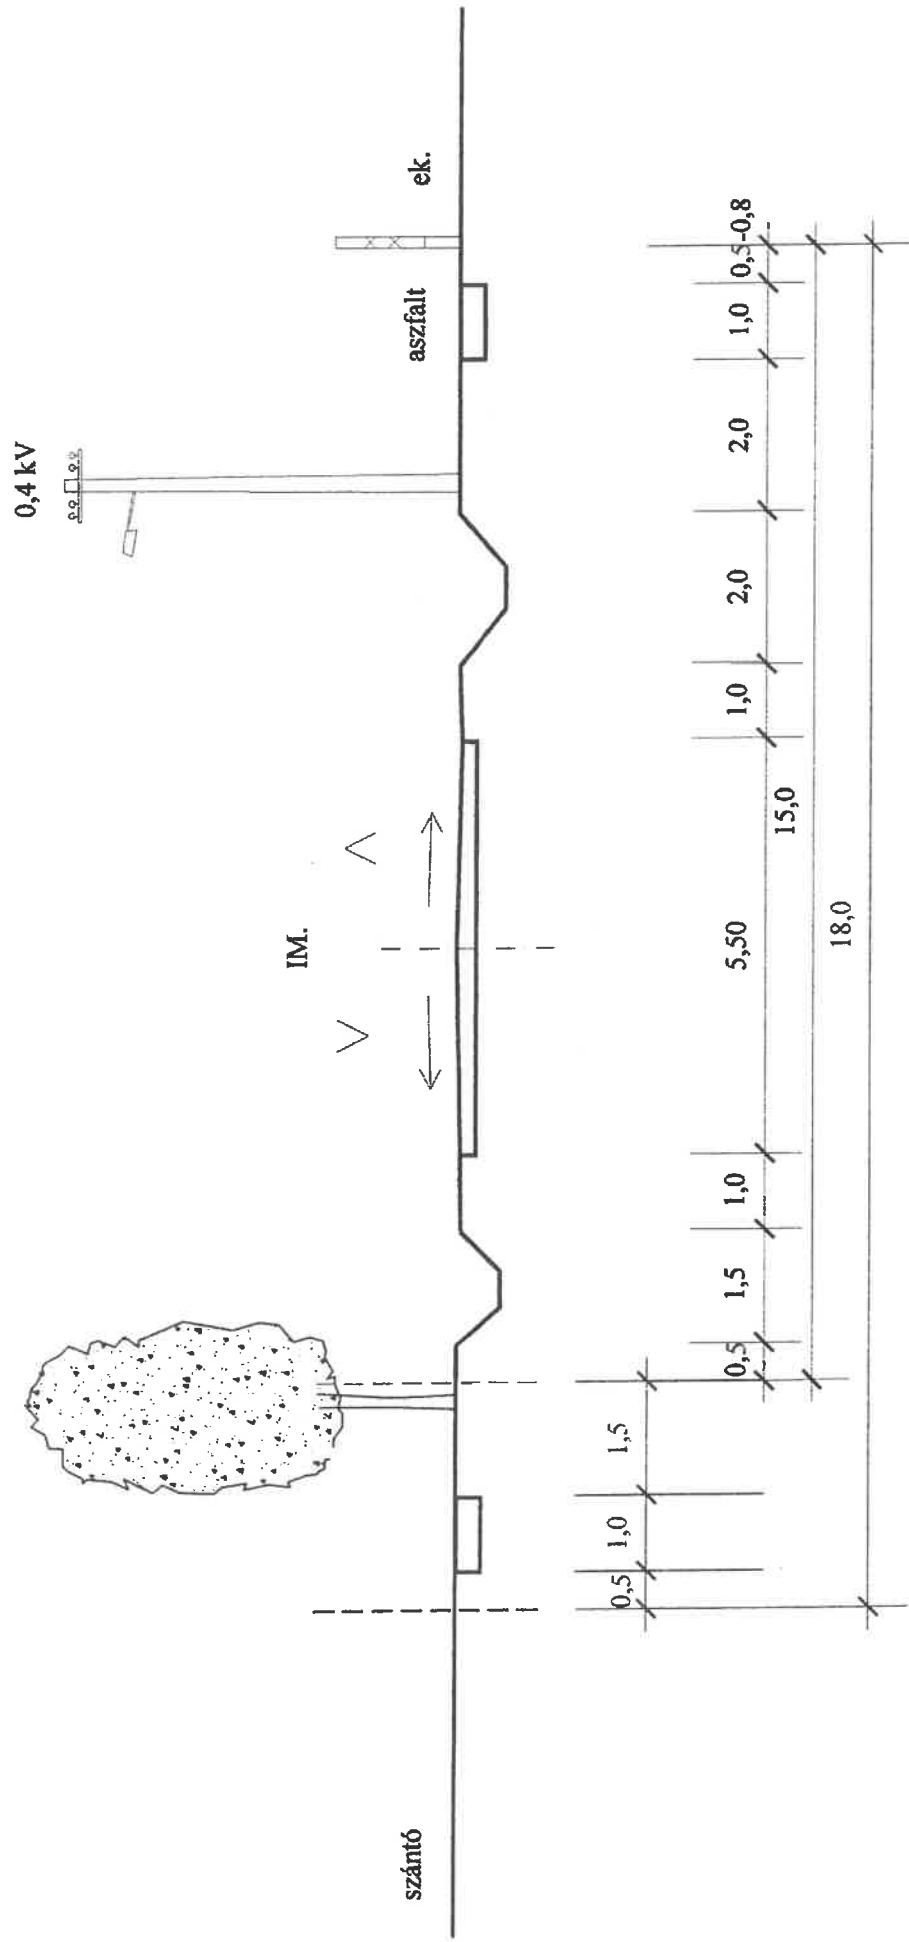

CIRÁK

1.sz. függelék

1

Gyórói utca (gyórói oldalon)

K

NY

2

Gyórói utca

K

NY

3

Fõ utca

NY

K

Fõ utca K-i oldali ága

6

Gyalogos -kerékpáros út (köz)

Tervezett 12 m széles lakóútca egyoldali beépítéssel

Tervezett 16 m széles lakóút