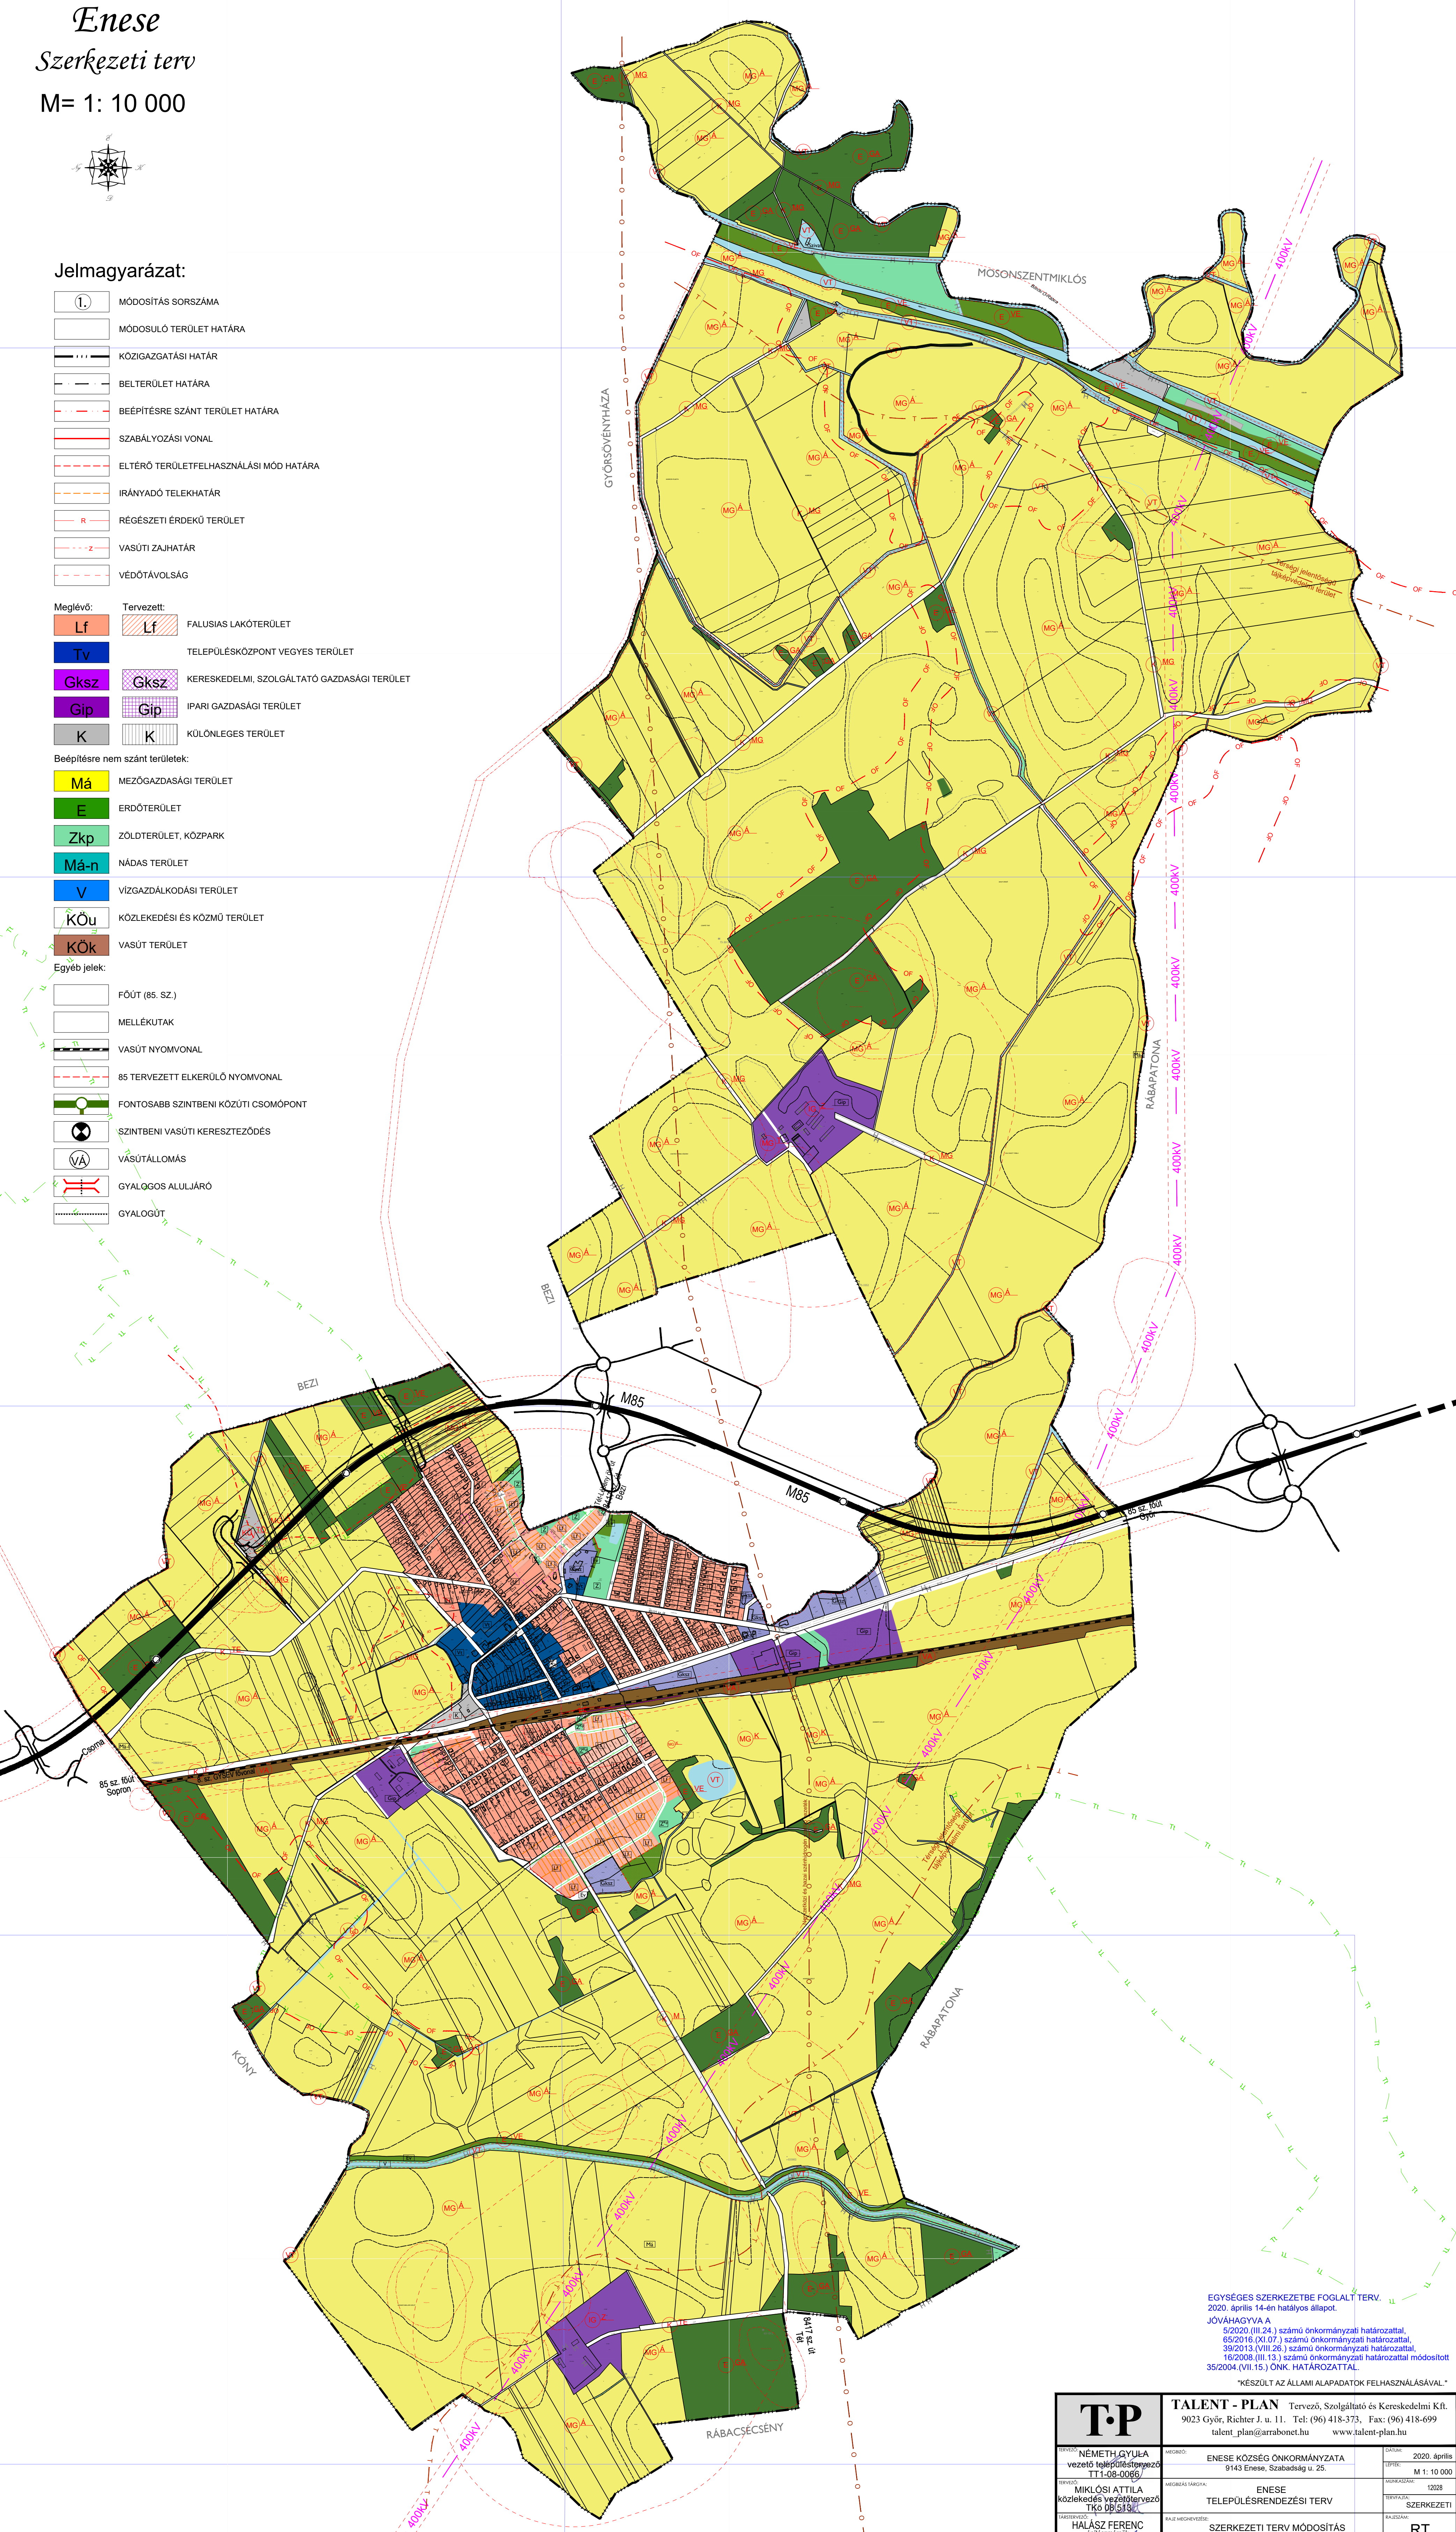

Enese

Szerkezeti terv

M= 1: 10 000

Jelmagyarázat:

1. MÓDOSÍTÁS SORSZÁMA
- MÓDOSULÓ TERÜLET HATÁRA
- KÖZIGAZGATÁSI HATÁR
- BELTERÜLET HATÁRA
- BEÉPÍTÉSRE SZÁNT TERÜLET HATÁRA
- SZABÁLYOZÁSI VONAL
- ELTÉRŐ TERÜLETFELHASZNÁLÁSI MÓD HATÁRA
- IRÁNYADÓ TELEKHATÁR
- RÉGÉSZETI ÉRDEKŰ TERÜLET
- VASÚTI ZAJHATÁR
- VÉDŐTÁVOLSÁG

1. Meglévő: Lf Falusias lakóterület
2. Tervezett: Lf Falusias lakóterület
3. Tv Településközpont vegyes terület
4. Gksz Kereskedelmi, szolgáltató gazdasági terület
5. Gip Ipari gazdasági terület
6. K Különleges terület

Beépítésre nem szánt területek:

- Má Mezőgazdasági terület
- E Erdőterület
- Zkp Zöldterület, közpark
- Má-n Nádas terület
- V Vízgazdálkodási terület
- KÖu Közlekedési és közmű terület
- KÖk Vasút terület

Egyéb jelek:

- FŐÚT (85. SZ.)
- MELLÉKÚTAK
- VASÚT NYOMVONAL
- 85 TERVEZETT ELKERÜLŐ NYOMVONAL
- FONTOSABB SZINTBENI KÖZÜTI CSOMÓPONT
- SZINTBENI VASÚTI KERESZTEZŐDÉS
- VA VÁSÚTÁLLOMÁS
- GYALOGGOS ALULJÁRÓ
- GYALOGÚT

KÉSZÜLT AZ ÁLLAMI ALAPADATOK FELHASZNÁLÁSÁVAL.

T.P		TALENT - PLAN Tervező, Szolgáltató és Kereskedelmi Kft. 9023 Győr, Richter J. u. 11. Tel: (96) 418-373, Fax: (96) 418-699 talent_plan@arrabonet.hu www.talent-plan.hu	
TERVEZŐ: NÉMETH, GYULA vezető településrendező TT1-08-0066/	MÉREKELŐ: ENESE KÖZSÉG ÖNKORMÁNYZATA 9143 Enese, Szabadság u. 25.	DATUM: 2020. április	LEÍRÁS: M 1: 10 000
TERVEZŐ: MIKLÓSI ATTILA közlekedés-vezetőtervező TKO DP/519/	MÉREKELŐ: ENESE TELEPÜLÉSENDEZÉSI TERV	MÉRÉS SZÁMA: 12028	TERVEZÉS SZERKEZETI
MÉREKELŐ: HALÁSZ FERENC Építésztervező 118/16/1000	M.Á.É. MEGHATÁROZÁS: SZERKEZETI TERV MÓDOSÍTÁS	RAJZSZÁMA:	RAJZTÍPUS: RT