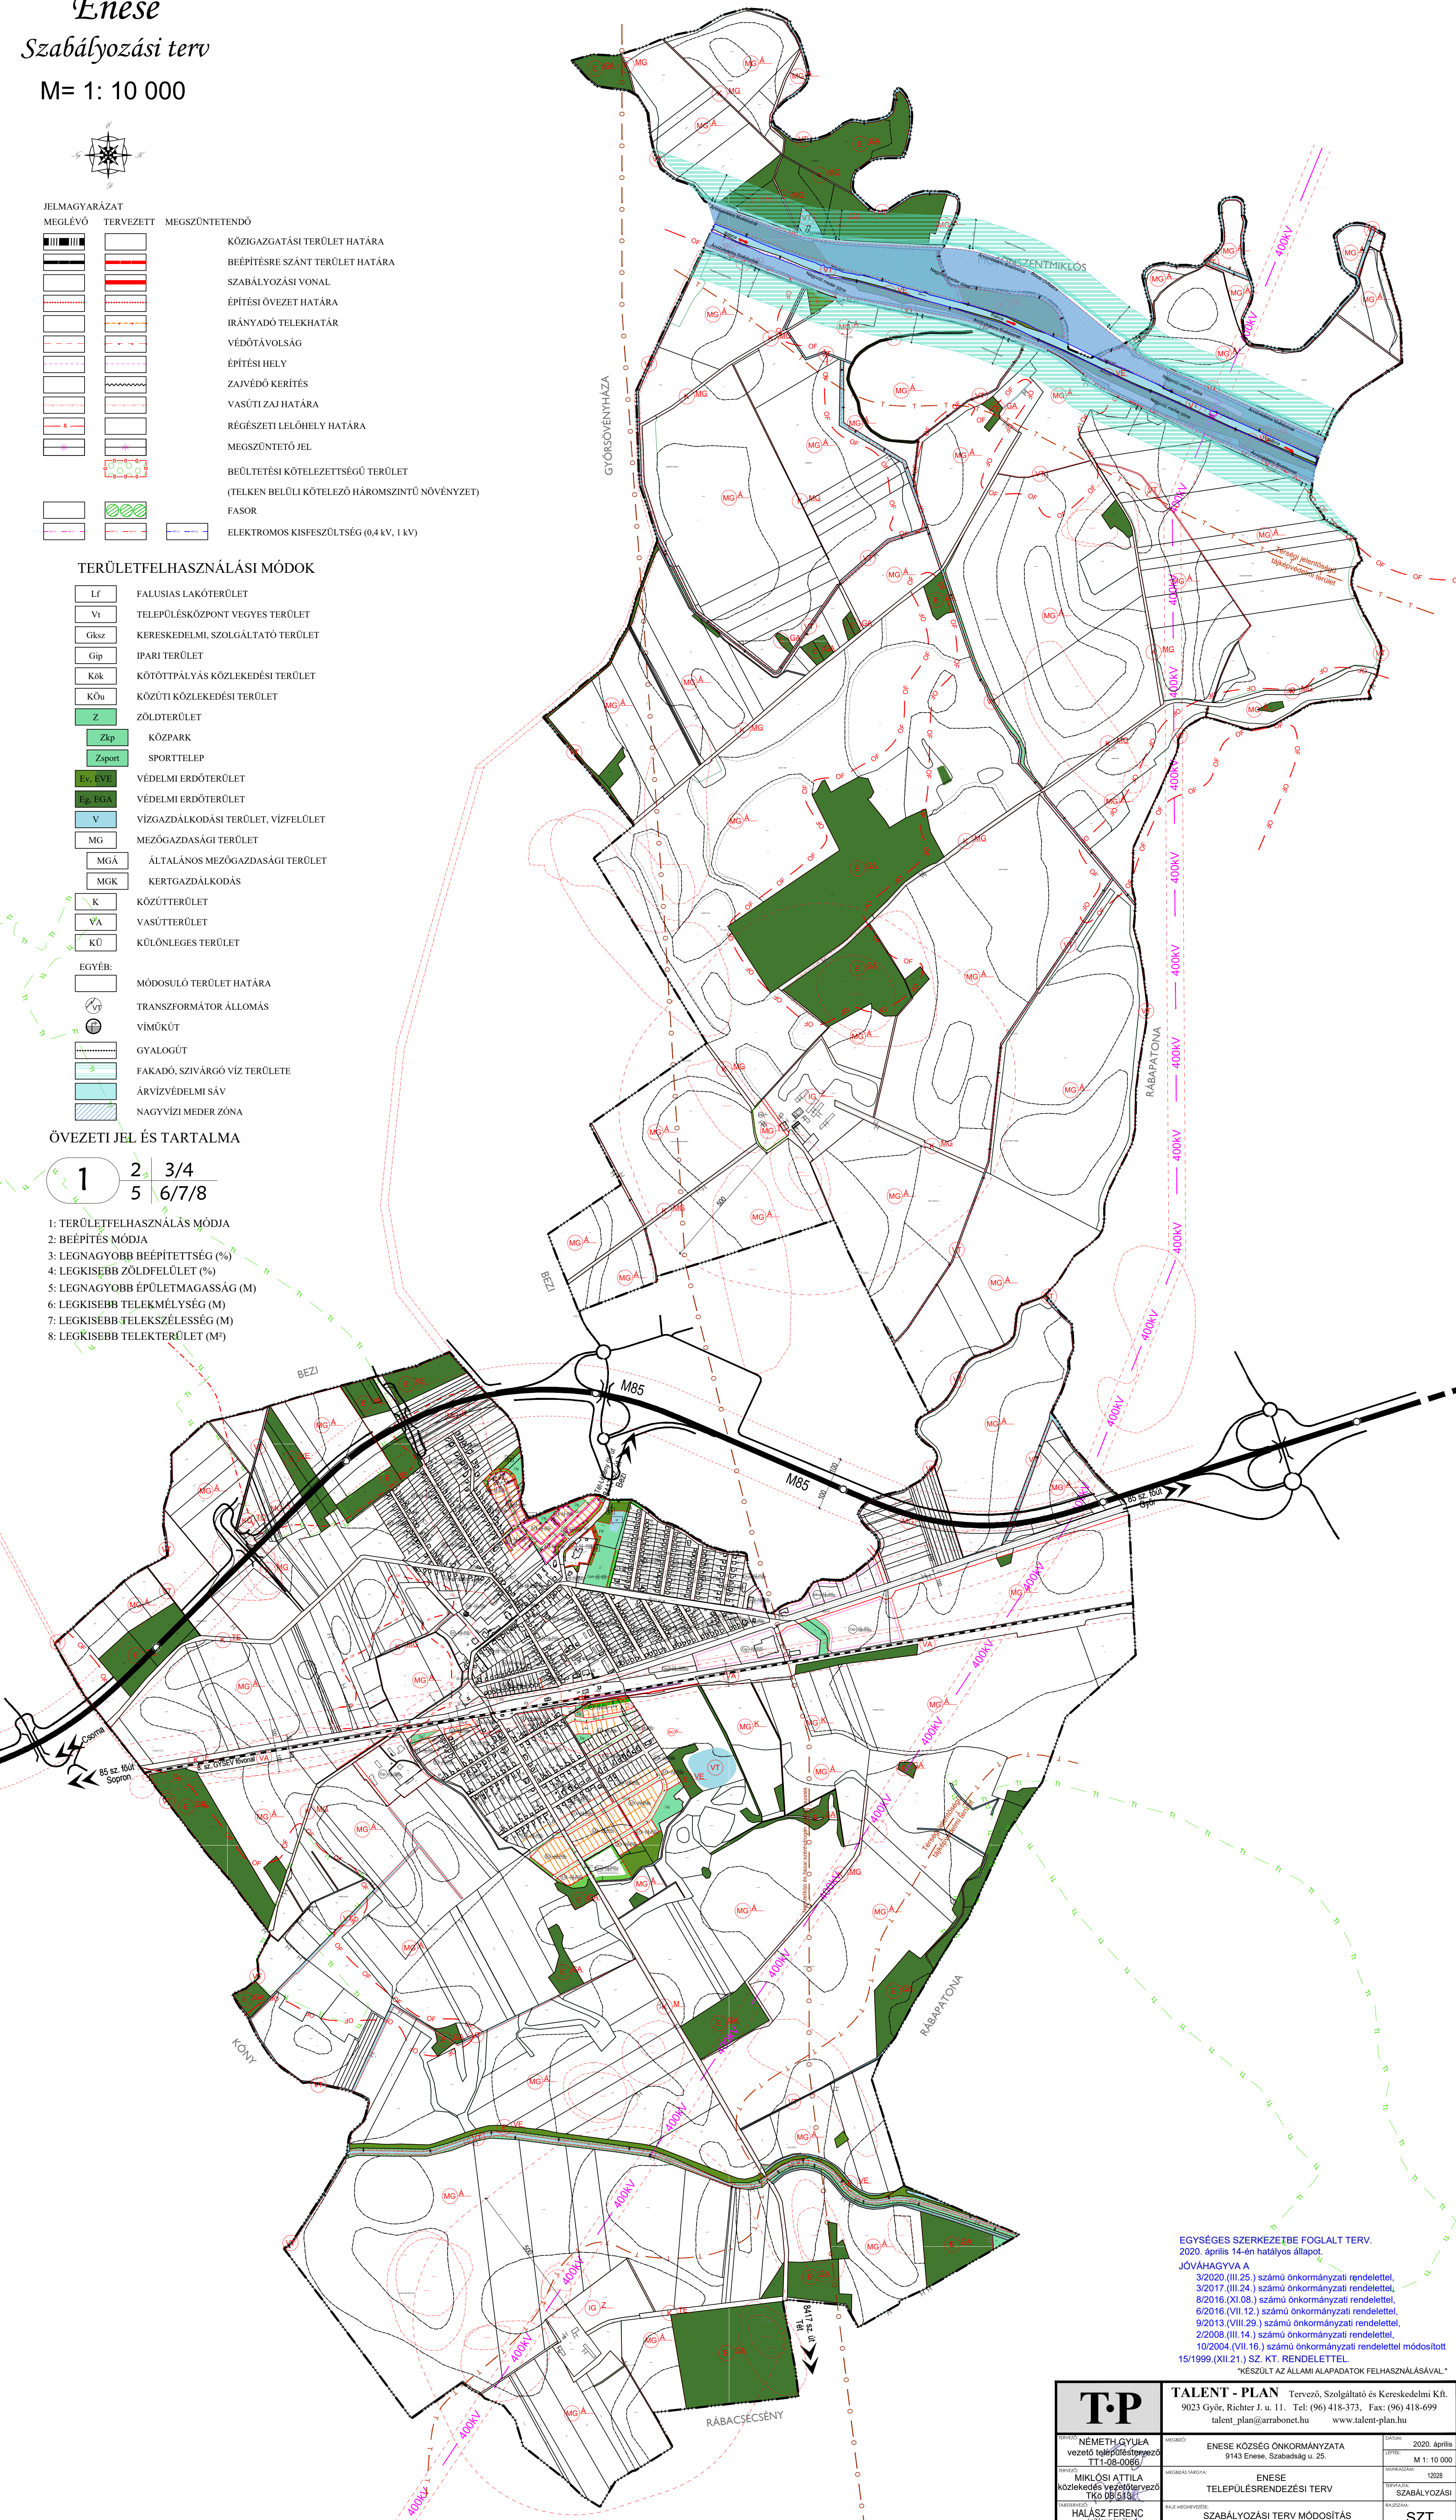

## Szabályozási terv

M= 1: 10 000

### JELMAGYARÁZAT

MEGLÉVŐ	TERVEZETT	MEGSZÜNTETENDŐ	
			KÖZIGAZGATÁSI TERÜLET HATÁRA
			BEÉPÍTÉSRE SZÁNT TERÜLET HATÁRA
			SZABÁLYOZÁSI VONAL
			ÉPÍTÉSI ÖVEZET HATÁRA
			IRÁNYADÓ TELEKHATÁR
			VÉDŐTÁVOLSÁG
			ÉPÍTÉSI HELY
			ZAJVÉDŐ KERÍTÉS
			VASÚTI ZAJ HATÁRA
			RÉGÉSZETI LELŐHELY HATÁRA
			MEGSZÜNTETŐ JEL
			BEÜLTETÉSI KÖTELEZETTSÉGÜ TERÜLET (TELKEN BELÜLI KÖTELEZŐ HÁROMSZINTŰ NÖVÉNYZET)
			FASOR
			ELEKTROMOS KISFESZÜLTSG (0,4 kV, 1 kV)

### TERÜLETFELHASZNÁLÁSI MÓDOK

Lf	FALUSIAS LAKÓTERÜLET
Vt	TELEPÜLÉSKÖZPONT VEGYES TERÜLET
Gks	KERESKEDELMI, SZOLGÁLTATÓ TERÜLET
Gip	IPARI TERÜLET
Kök	KÖTŐTTPÁLYÁS KÖZLEKEDÉSI TERÜLET
KÓu	KÖZÜTI KÖZLEKEDÉSI TERÜLET
Z	ZÖLDTERÜLET
Zkp	KÖZPARK
Zsport	SPORTTELEP
Ev, EVI	VÉDELMI ERDŐTERÜLET
Eg, EGA	VÉDELMI ERDŐTERÜLET
V	VÍZGAZDÁLKODÁSI TERÜLET, VÍZFELÜLET
MG	MEZŐGAZDASÁGI TERÜLET
MGÁ	ÁLTALÁNOS MEZŐGAZDASÁGI TERÜLET
MGK	KERTGAZDÁLKODÁS
K	KÖZÜTTERÜLET
VA	VASÚTTERÜLET
KÜ	KÜLÖNLEGES TERÜLET
EGYÉB:	
	MÓDOSULÓ TERÜLET HATÁRA
	TRANSZFORMÁTOR ÁLLOMÁS
	VÍMŰKŰT
	GYALOGÚT
	FAKADÓ, SZIVÁRGÓ VÍZ TERÜLETE
	ÁRVÍZVÉDELMI SÁV
	NAGYVÍZI MEDER ZÓNA

### ÖVEZETI JEL ÉS TARTALMA

1	2	3/4
5	6/7/8	

- 1: TERÜLETFELHASZNÁLÁS MÓDJA
- 2: BEÉPÍTÉS MÓDJA
- 3: LEGNAGYOBB BEÉPÍTETTSÉG (%)
- 4: LEGKISEBB ZÖLDFELÜLET (%)
- 5: LEGNAGYOBB ÉPÜLETMAGASSÁG (M)
- 6: LEGKISEBB TELEKMÉLYSÉG (M)
- 7: LEGKISEBB TELEKSZÉLESSÉG (M)
- 8: LEGKISEBB TELEKTERÜLET (M<sup>2</sup>)