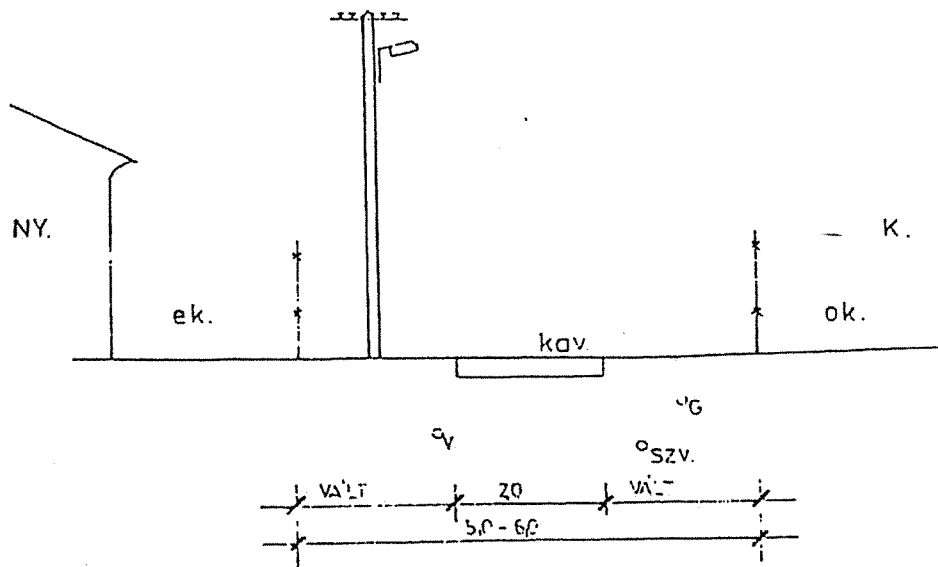

1. sz. függelék

Feketeerdő község Képviselő Testülete által a
2/2003.(IV.15.) ÖK.sz. rendelettel jóváhagyott terv

FEKETEERDŐ TELEPÜLÉSRENDEZÉSI TERV

Dózsa Gy. utca
 József A. u. - Hétvezer u.
 között

Dózsa György utca
 Ady E. u. - Dózsa Gy. u. között

M = 1 : 100

József A. utca
K-NY-i ága

József Attila utca
É-D-i ága

"Kossuth Lajos utca

TERVEZETT K1, K9 JELŰ LAKÓÚT

TERVEZETT K2, K3 JELŰ LAKÓÚT

TERVEZETT K1, K5 JELŰ LAKÓÚT