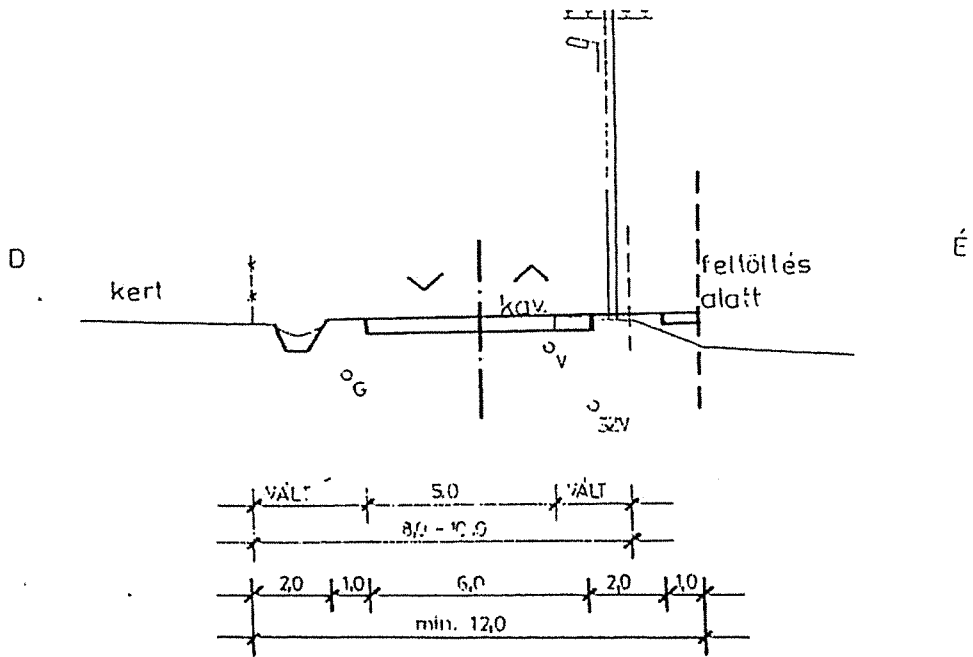

1. sz. függelék

Feketeerdő község Képviselő Testülete által a
2/2003.(IV.15.) ÖK.sz. rendelettel jóváhagyott terv

FEKETEERDŐ TELEPÜLÉSRENDEZÉSI TERV

Dózsa Gy. utca
 József A. u. - Hétvezer u.
 között

Dózsa György utca
 Ady E. u. - Dózsa Gy. u. között

M = 1 : 100

József A. utca
K-NY-i ága

József Attila utca
É-D-i ága

"Kossuth Lajos utca

TERVEZETT K1, K9 JELŰ LAKÓÚT

TERVEZETT K2, K3 JELŰ LAKÓÚT

TERVEZETT K1, K5 JELŰ LAKÓÚT