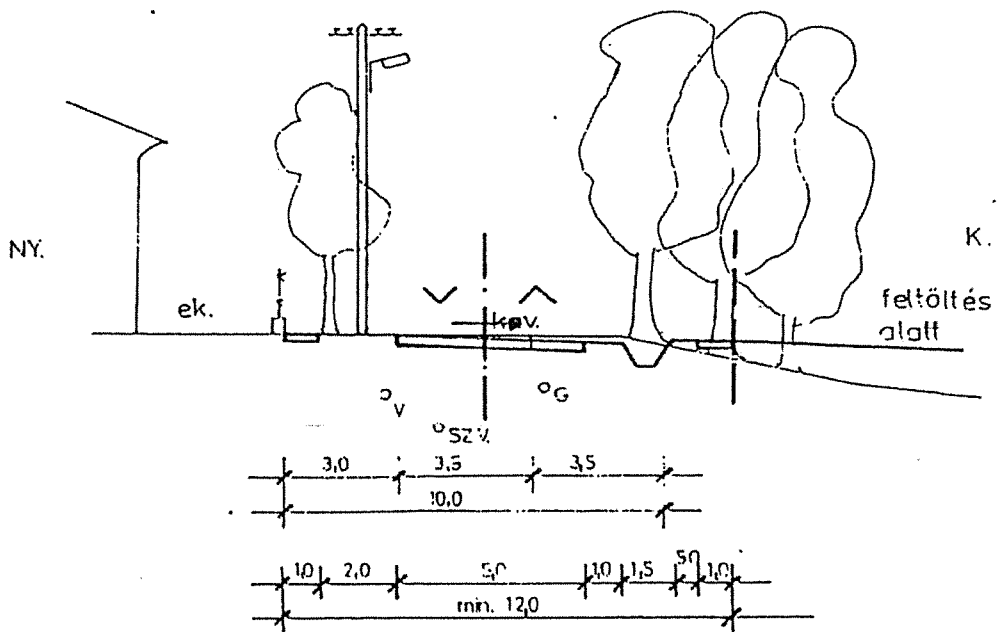

1. sz. függelék

Feketeerdő község Képviselő Testülete által a
2/2003.(IV.15.) ÖK.sz. rendelettel jóváhagyott terv

FEKETEERDŐ TELEPÜLÉSRENDEZÉSI TERV

Dózsa Gy. utca
 József A. u. - Hétvezer u.
 között

Dózsa György utca
 Ady E. u. - Dózsa Gy. u. között

M = 1 : 100

József A. utca
K-NY-i ága

József Attila utca
É-D-i ága

"Kossuth Lajos utca

TERVEZETT K1, K9 JELŰ LAKÓÚT

TERVEZETT K2, K3 JELŰ LAKÓÚT

TERVEZETT K1, K5 JELŰ LAKÓÚT