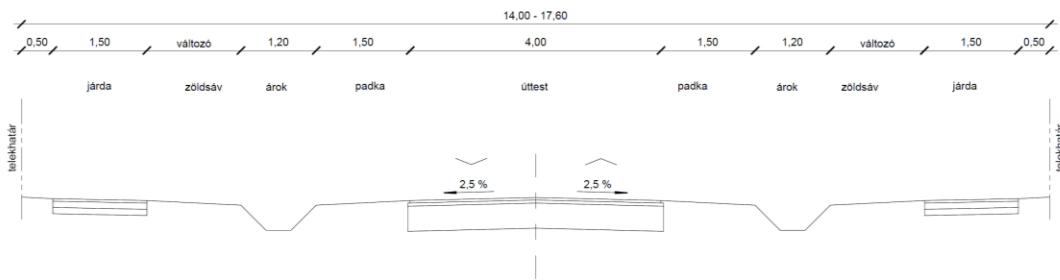

4. melléklet a 13/2022. (XII. 30.) önkormányzati rendelethez

UTAK JAVASOLT MINTAKERESZTSZELVÉNYEI

Akác utca (8518 Fertőendréd Sopron összekötő út belterületi szakasza) településen belül gyűjtőút

B. VI.
M = 1:50

Mintakeresztszelvény üdülőtelep útjain

B. VI.
M = 1:50

Vasút utca
B. VI.
M = 1:50

Rózsa utca, Mező utca, Szőlőskert utca, Pacsirta utca

B. VI.
M = 1:50