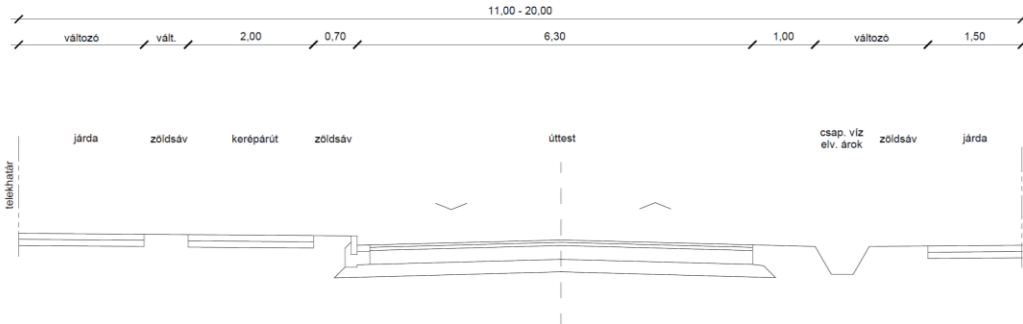

4. melléklet a 13/2022. (XII. 30.) önkormányzati rendelethez

UTAK JAVASOLT MINTAKERESZTSZELVÉNYEI

Akác utca (8518 Fertőendréd Sopron összekötő út belterületi szakasza) településen belül gyűjtőút

B. VI.
M = 1:50

Mintakeresztszelvény üdülőtelep útjain

B. VI.
M = 1:50

Vasút utca
B. VI.
M = 1:50

Rózsa utca, Mező utca, Szőlőskert utca, Pacsirta utca

B. VI.
M = 1:50