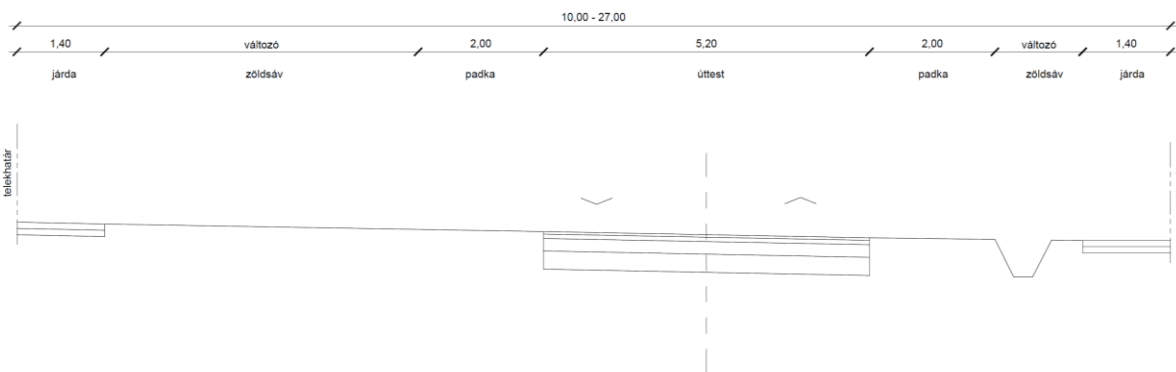

4. melléklet a 13/2022. (XII. 30.) önkormányzati rendelethez

UTAK JAVASOLT MINTAKERESZTSZELVÉNYEI

Akác utca (8518 Fertőendréd Sopron összekötő út belterületi szakasza) településen belül gyűjtőút

B. VI.
M = 1:50

Mintakeresztszelvény üdülőtelep útjain

B. VI.
M = 1:50

Vasút utca
B. VI.
M = 1:50

Rózsa utca, Mező utca, Szőlőskert utca, Pacsirta utca

B. VI.
M = 1:50