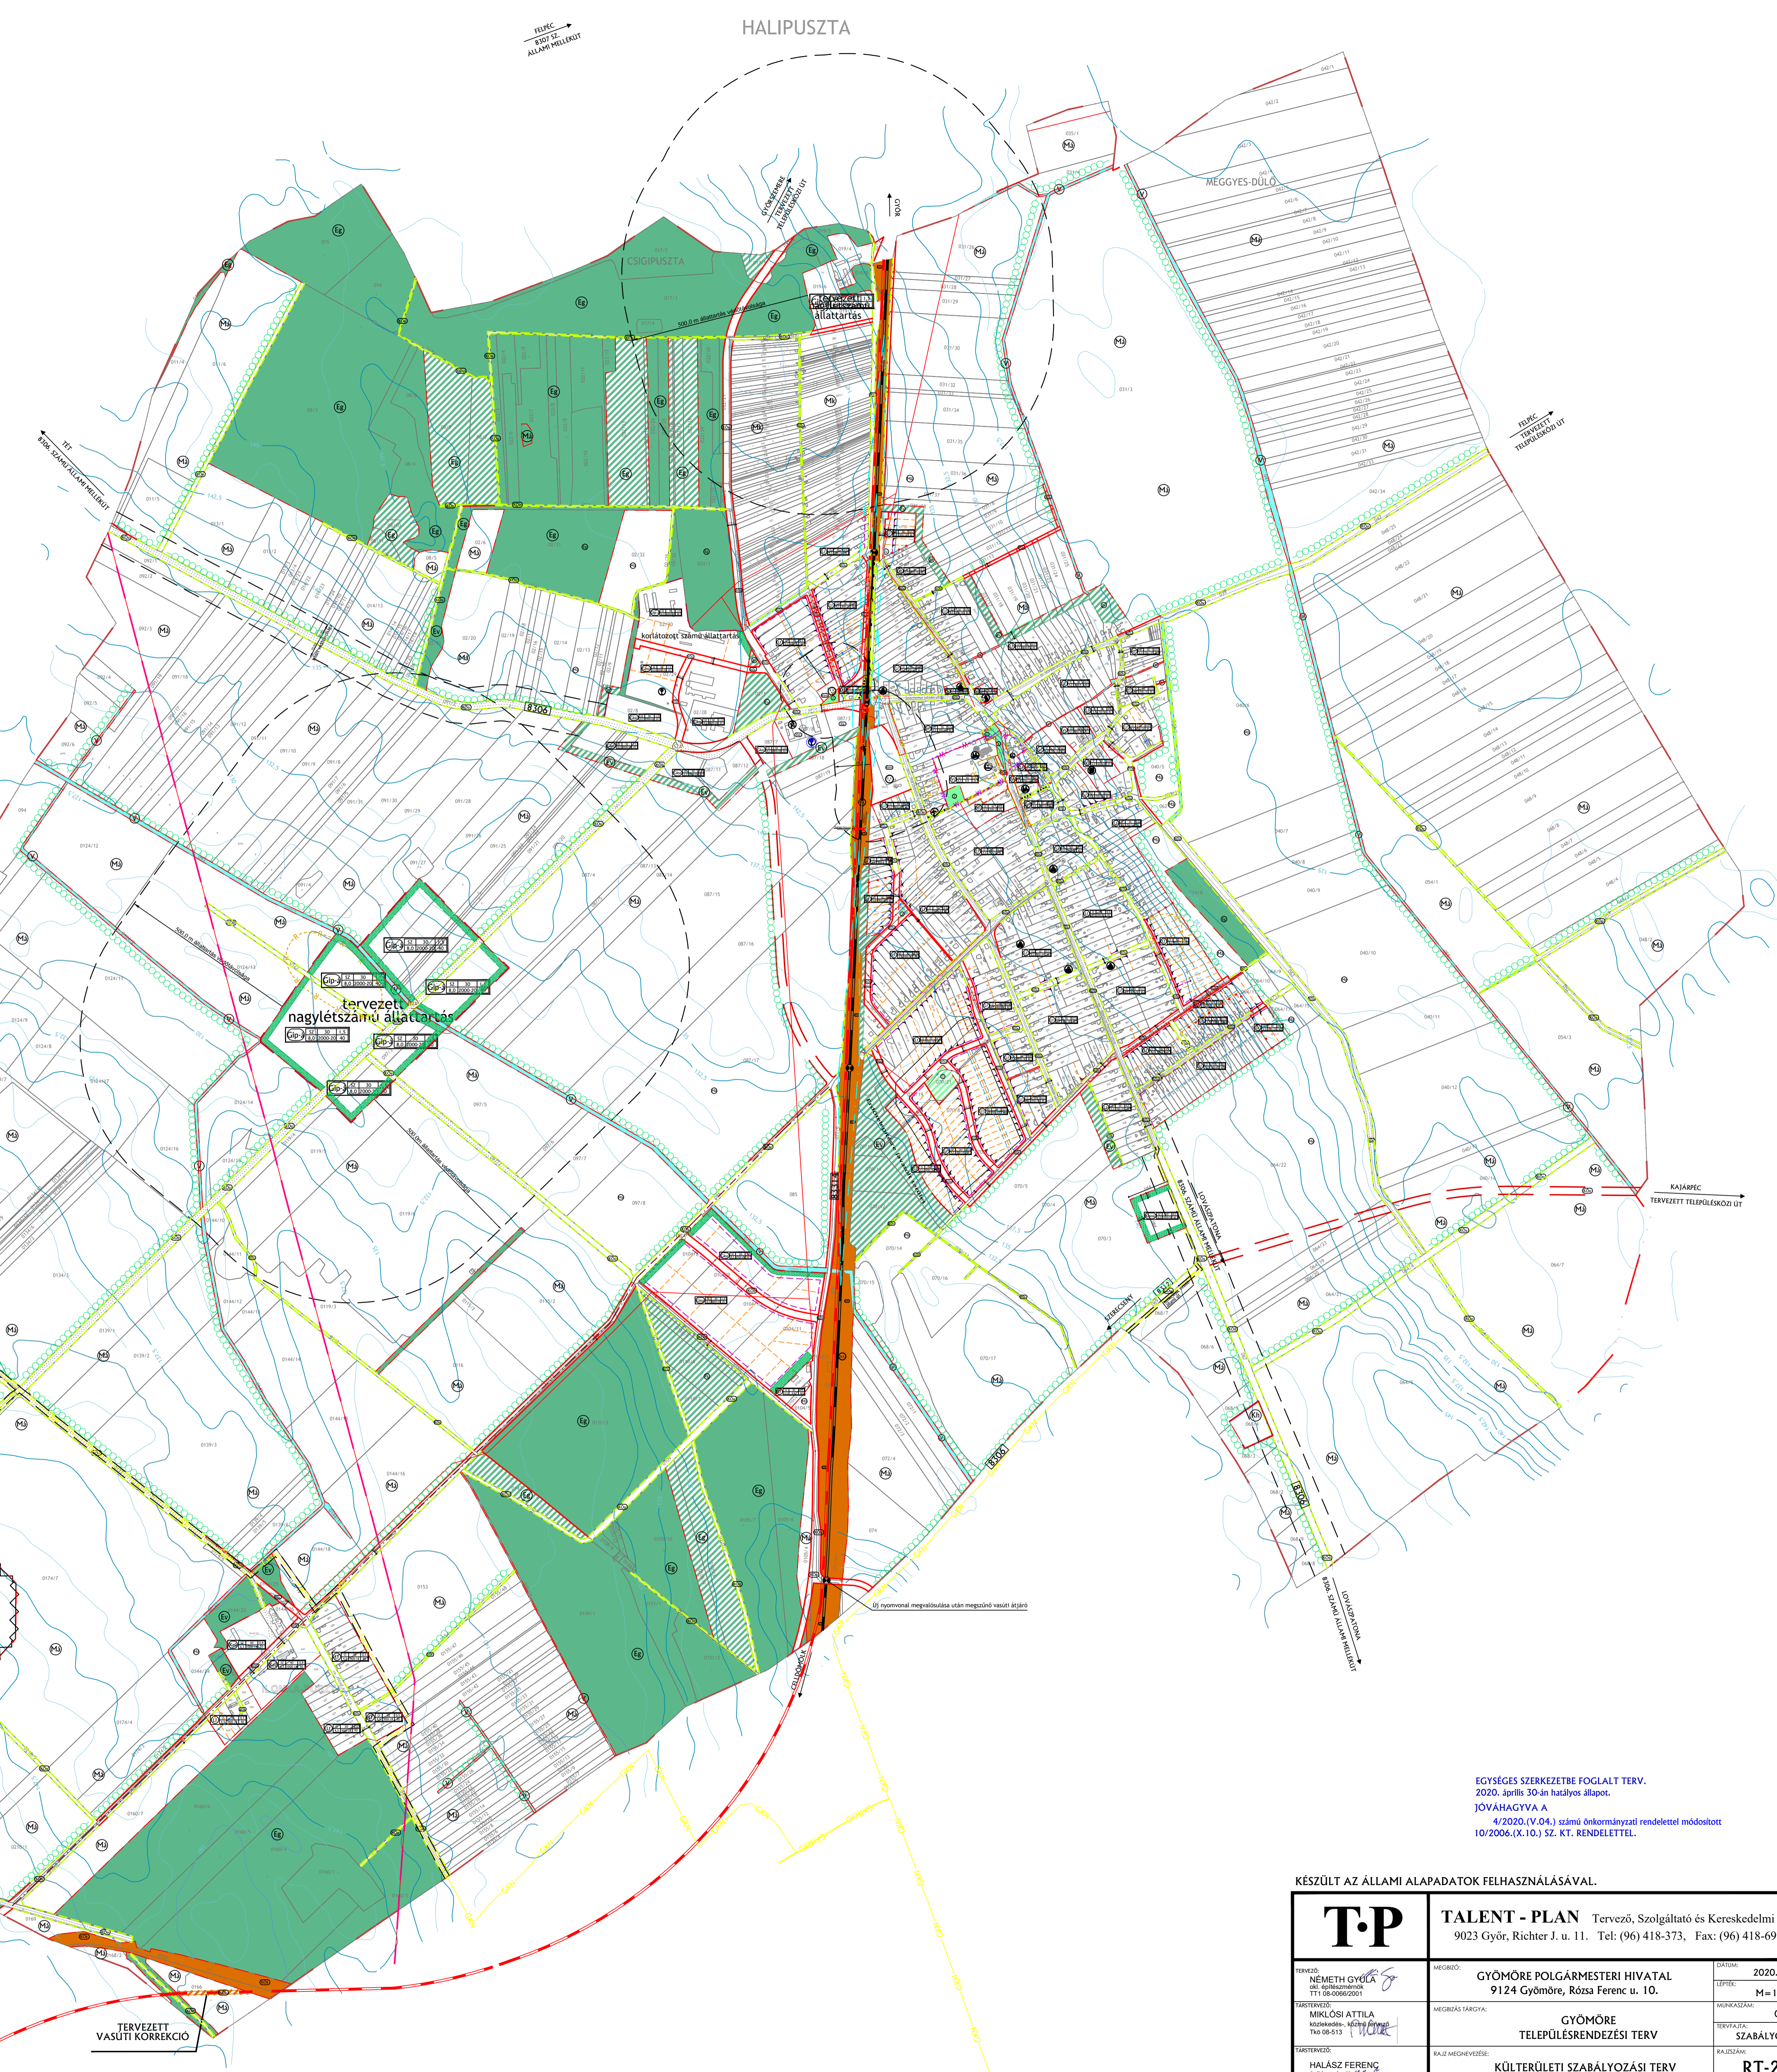

TERÜLETFELHASZNÁLÁSI MÓDOK

Lf	FALUSIAS LAKÓTERÜLET
Vt	TELEPÜLÉSKÖZPONT VEGYES TERÜLET
Gksz	KERESKEDELMI SZOLGÁLTATÓ TERÜLET
Gip-d	IPARI GAZDASÁGI TERÜLET - ÁLLATTARTÁS
Ktem	KÜLÖNLEGES TERÜLET - TEMETŐ
Ksp	KÜLÖNLEGES TERÜLET - SPORTCÉLÚ TERÜLET
Kb	KÜLÖNLEGES TERÜLET - Bányaterület
Keti	KÜLÖNLEGES TERÜLET - EGÉSZSÉGÜGYI TERÜLET
Kh	KÜLÖNLEGES TERÜLET - Terv. hulladékudvar területe
KOu	KÖZÜTI KÖZLEKEDÉSI TERÜLET
KOk	VASÚTI KÖZLEKEDÉSI TERÜLET
Z	ZÖLDTERÜLET
Z	TERVEZETT ZÖLDTERÜLET
Ev	VÉDELMELI ERDŐTERÜLET
Eg	GAZDASÁGI ERDŐTERÜLET
Eg, Es	TERVEZETT ERDŐTERÜLET
Má	MEZŐGAZDASÁGI TERÜLET - ÁLTALÁNOS
Mk	MEZŐGAZDASÁGI TERÜLET - KERTES
V	VIZGAZDALKODÁSI TERÜLET

ÖVEZETI JEL ÉS TARTALMA

1	2	3	4
5	6-7	8	

1. 1: TERÜLETFELHASZNÁLÁS MÓDJÁ
2. 2: BÉPÍTÉS MÓDJÁ
3. 3: LEGNAGYOBB BÉPÍTETTSÉG (%)
4. 4: LEGNAGYOBB MEGEGEDETT SZINTTERÜLETSŰRŰSÉG
5. 5: LEGNAGYOBB ÉPÍTMÉNYMAGASSÁG (M)
6. 6: LEGKISEBB TELEKTERÜLET (M²)
7. 7: LEGKISEBB TELEKSZÉLESSÉG (M)
8. 8: LEGKISEBB ZÖLDFELÜLET (%)

INTÉZMÉNYEK

- IGAZGATÁSI INTÉZMÉNY
- OKTATÁSI INTÉZMÉNY
- EGYHÁZI INTÉZMÉNY
- KERESKEDELMI INTÉZMÉNY
- SPORTKÖZPONT
- TEMETŐ
- POSTA

KÉSZÜLT AZ ÁLLAMI ALAPADATOK FELHASZNÁLÁSÁVAL.

T.P.	TALENT - PLAN Tervező, Szolgáltató és Kereskedelmi Kft. 9023 Győr, Richter J. u. 11. Tel: (96) 418-373, Fax: (96) 418-699	DATUM: 2020. április
TERVEZŐ: NEMETH GYÖLÉ ÉP. SZÁM: 111/2020 TT 08-00962001	MÉRKŐZŐ: GYÖMÖRE POLGÁRMESTERI HIVATAL 9124 Gyömrő, Rósa Ferenc u. 10.	TERVEZÉSI MÉRLEG: M=1:7500
TERVEZŐSEGÉDLET: MIRLÓSI ATTILA KISVÁSÁRHELYI KÖZSÉGI ÖNKORMÁNYZAT TITKOS: 111/2020	MÉRLEGES IRÁNYTÁJ: GYÖMÖRE TELEPÜLÉSRENDÉZÉSI TERV	MÉRLEGES IRÁNYTÁJ: 03086
TERVEZŐSEGÉDLET: HALÁSZ FERENC ÉPÍTÉSTERVEZŐ	RAJZ MEGNEVEZÉSE: KÜLTERÜLETI SZABÁLYOZÁSI TERV	TERVEZÉSI MÉRLEG: SZABÁLYOZÁSI
		RAJZKÖZÖLÉSI MÉRLEG: RT-2