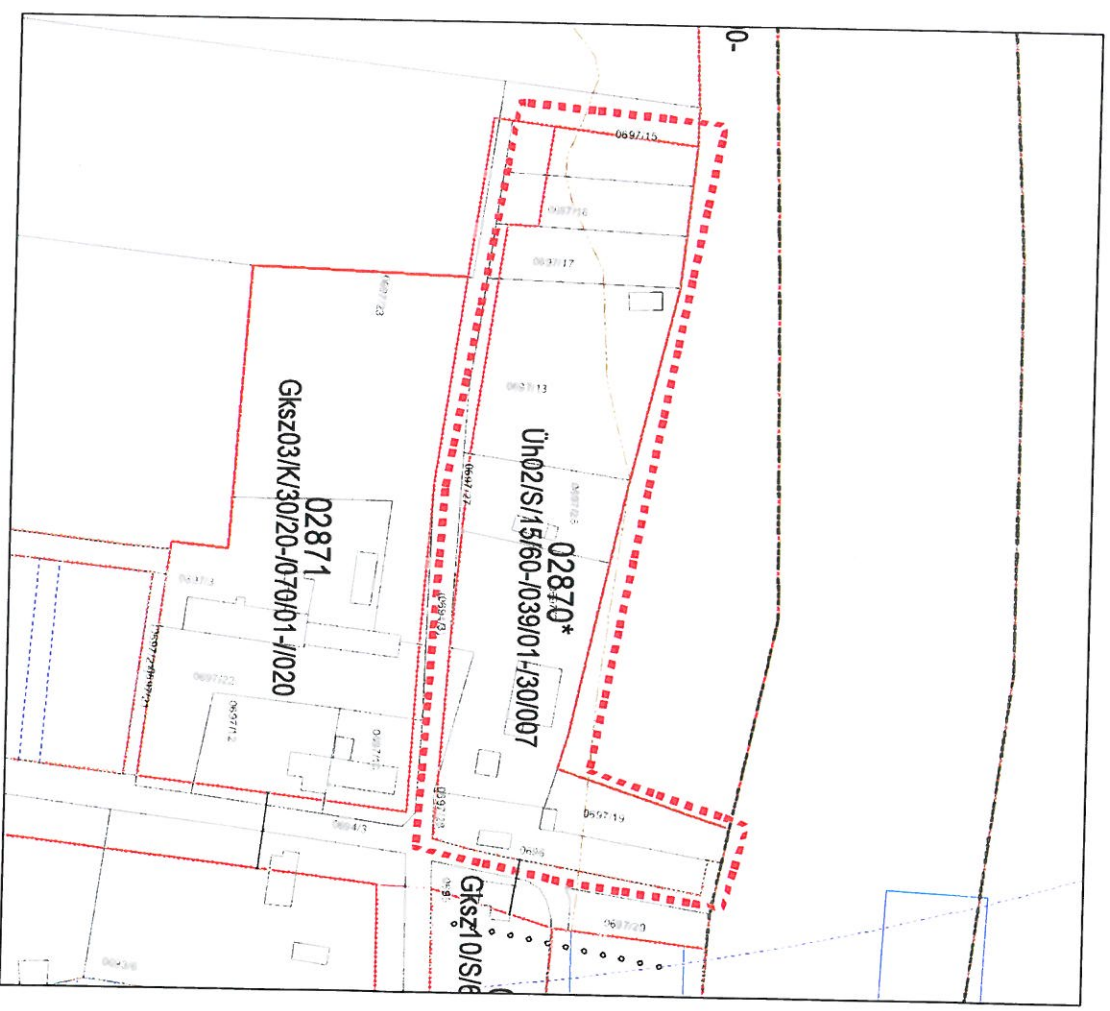

JAVASOLT SZABÁLYOZÁS
 Győr - Szentiván 02870* sz. övezet övezetihatár
 és szabályozási vonal korrekció
 M = 1 : 1 500

Tervezési terület határa

HATÁLYOS SZABÁLYOZÁS
 a 314/2012 (XI.8.) Korm. rendelet szerinti egyszerűsített eljárás **SZTM 2016 - 027**