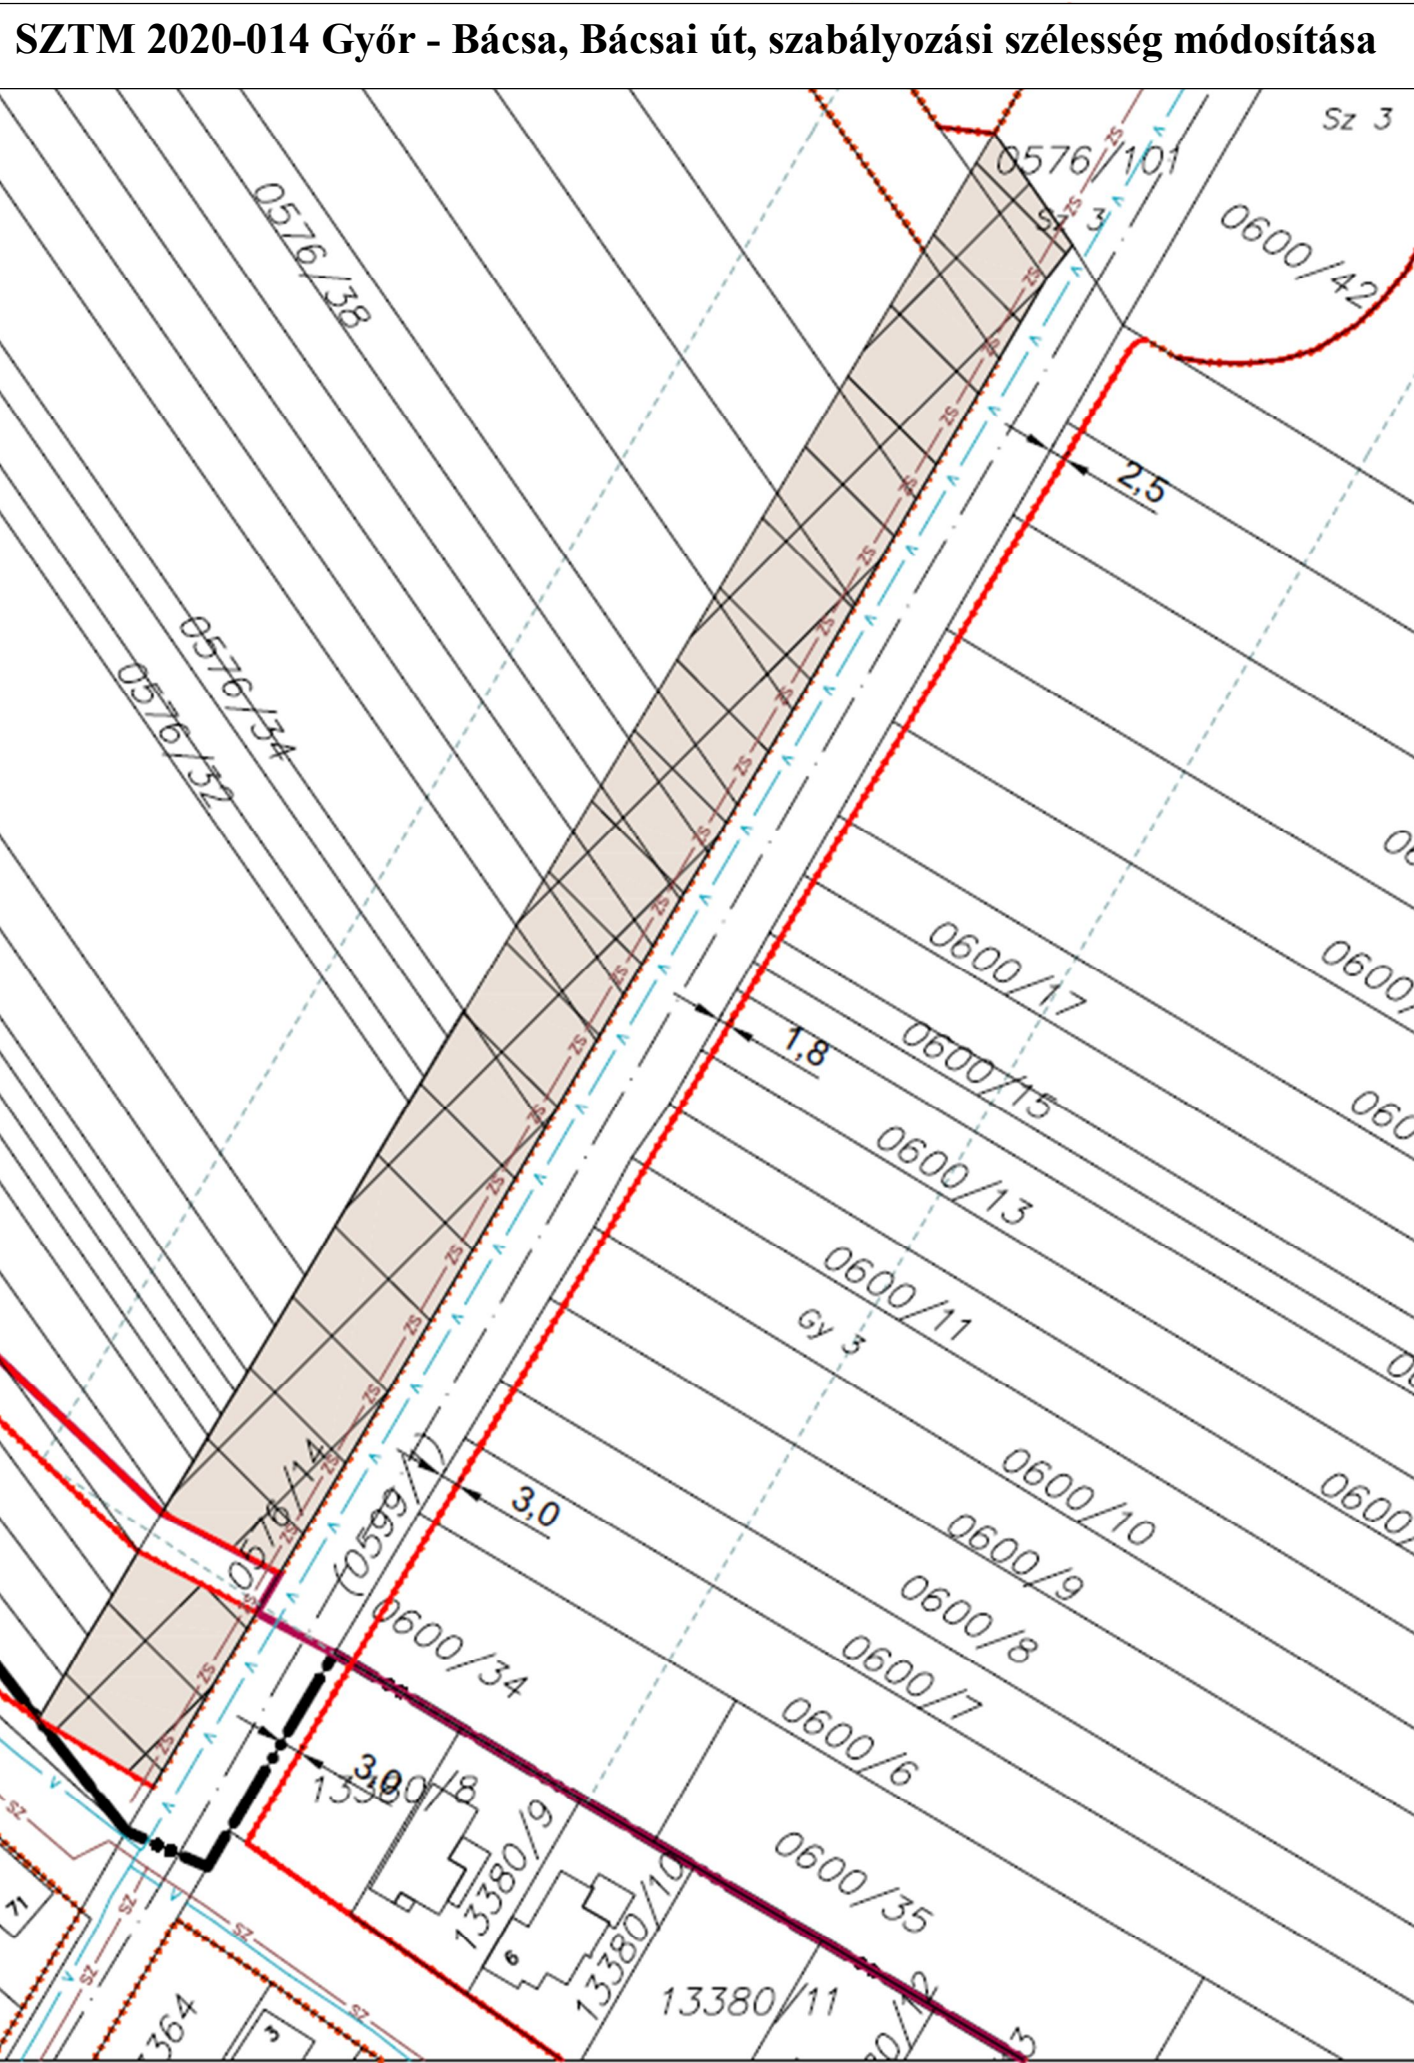

SZTM 2020-010 Győr – Nádorváros, Kálvária utca, szabályozási vonal korrekció

SZTM 2020-014 Győr - Bácsa, Bácsai út, szabályozási szélesség módosítása

A módosítás előtt

A módosított állapot SZTM 2020-018

Győr, Kunszigeti út szabályozási vonal korrekció