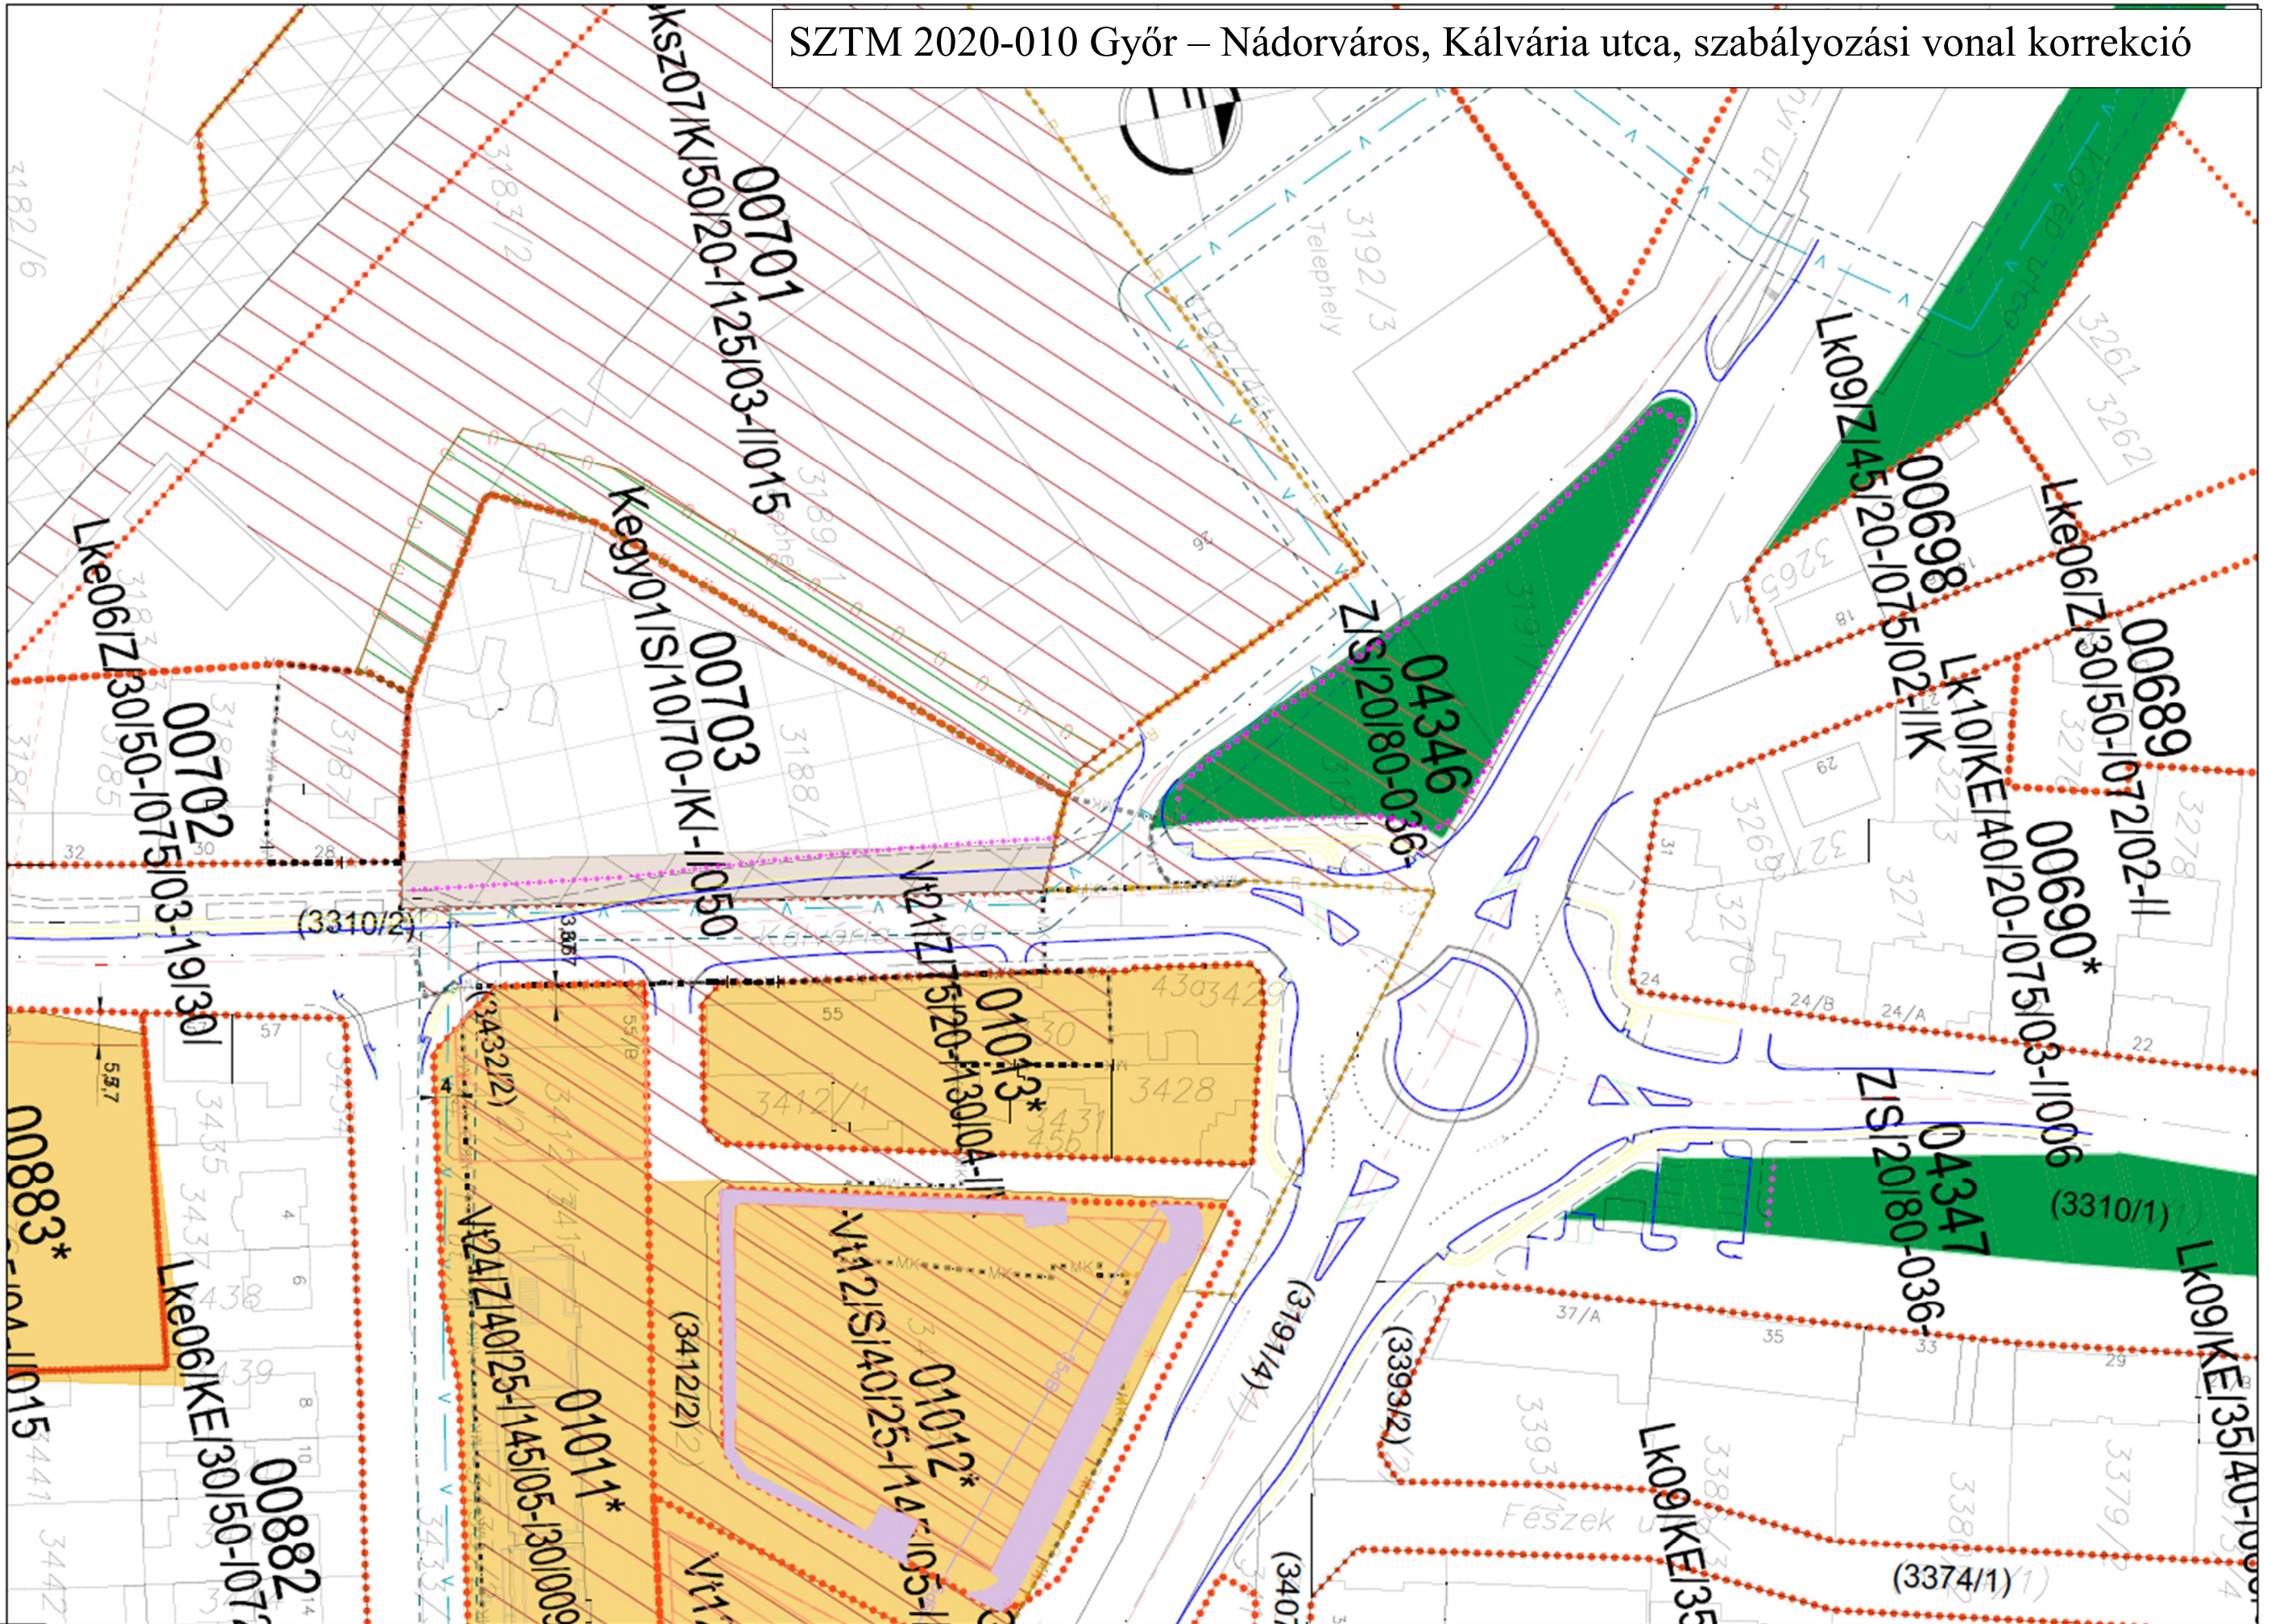

SZTM 2020-010 Győr – Nádorváros, Kálvária utca, szabályozási vonal korrekció

SZTM 2020-014 Győr - Bácsa, Bácsai út, szabályozási szélesség módosítása

A módosítás előtt

A módosított állapot SZTM 2020-018

Győr, Kunszigeti út szabályozási vonal korrekció