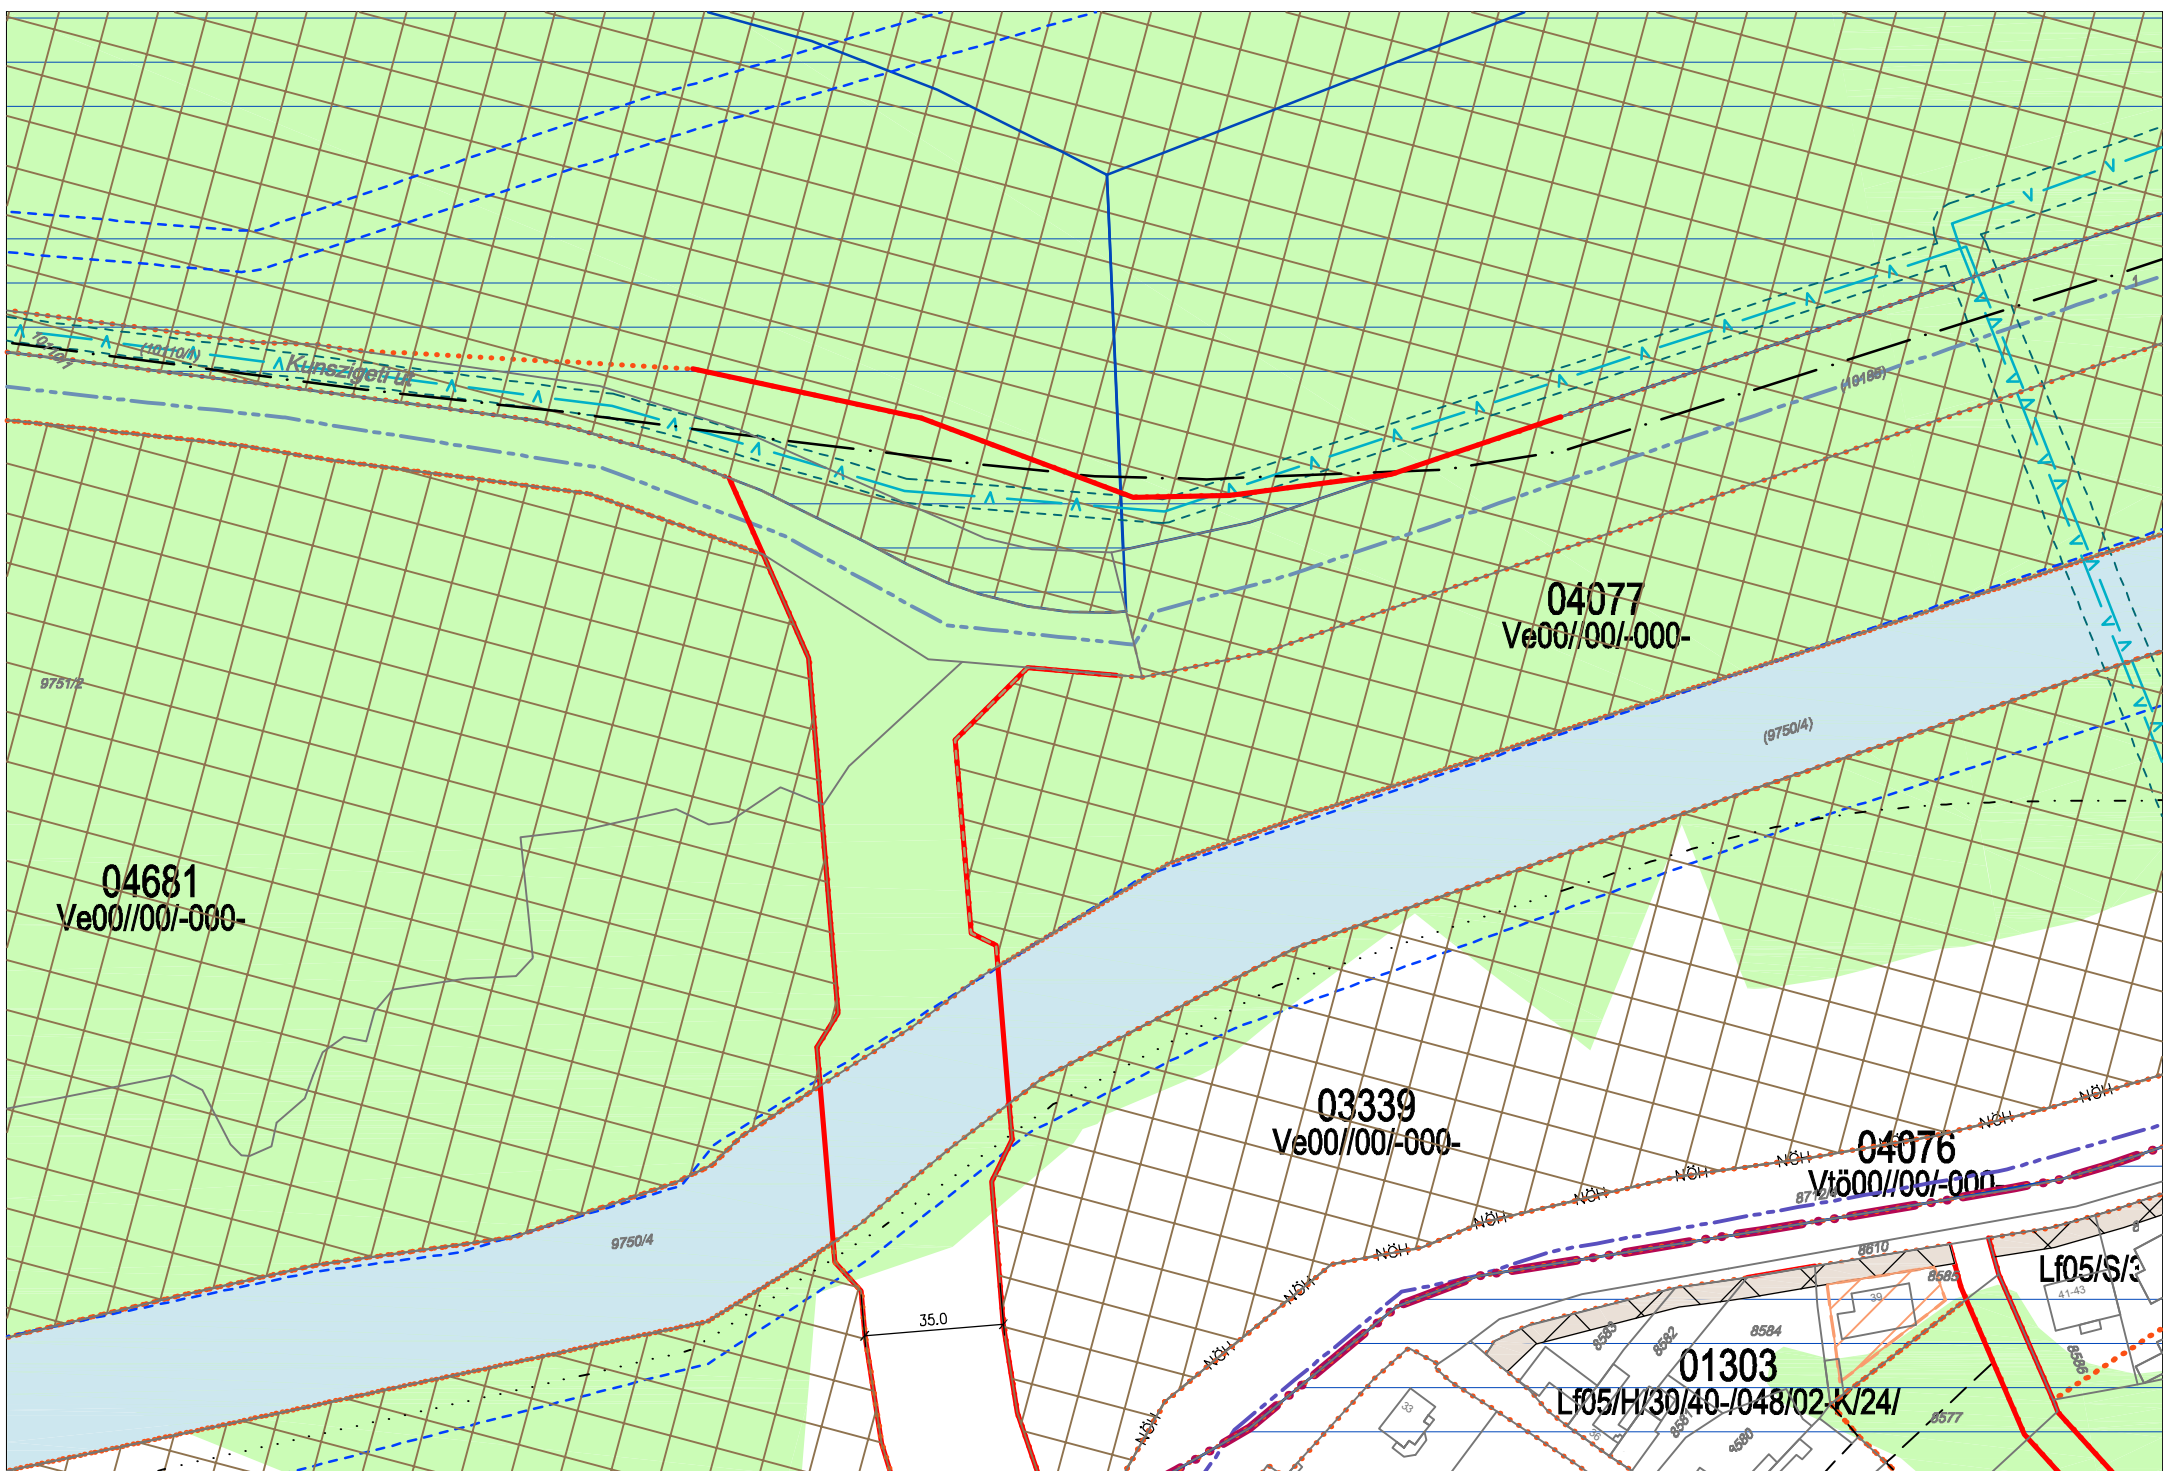

SZTM 2020-010 Győr – Nádorváros, Kálvária utca, szabályozási vonal korrekció

SZTM 2020-014 Győr - Bácsa, Bácsai út, szabályozási szélesség módosítása

A módosítás előtt

A módosított állapot SZTM 2020-018

Győr, Kunszigeti út szabályozási vonal korrekció