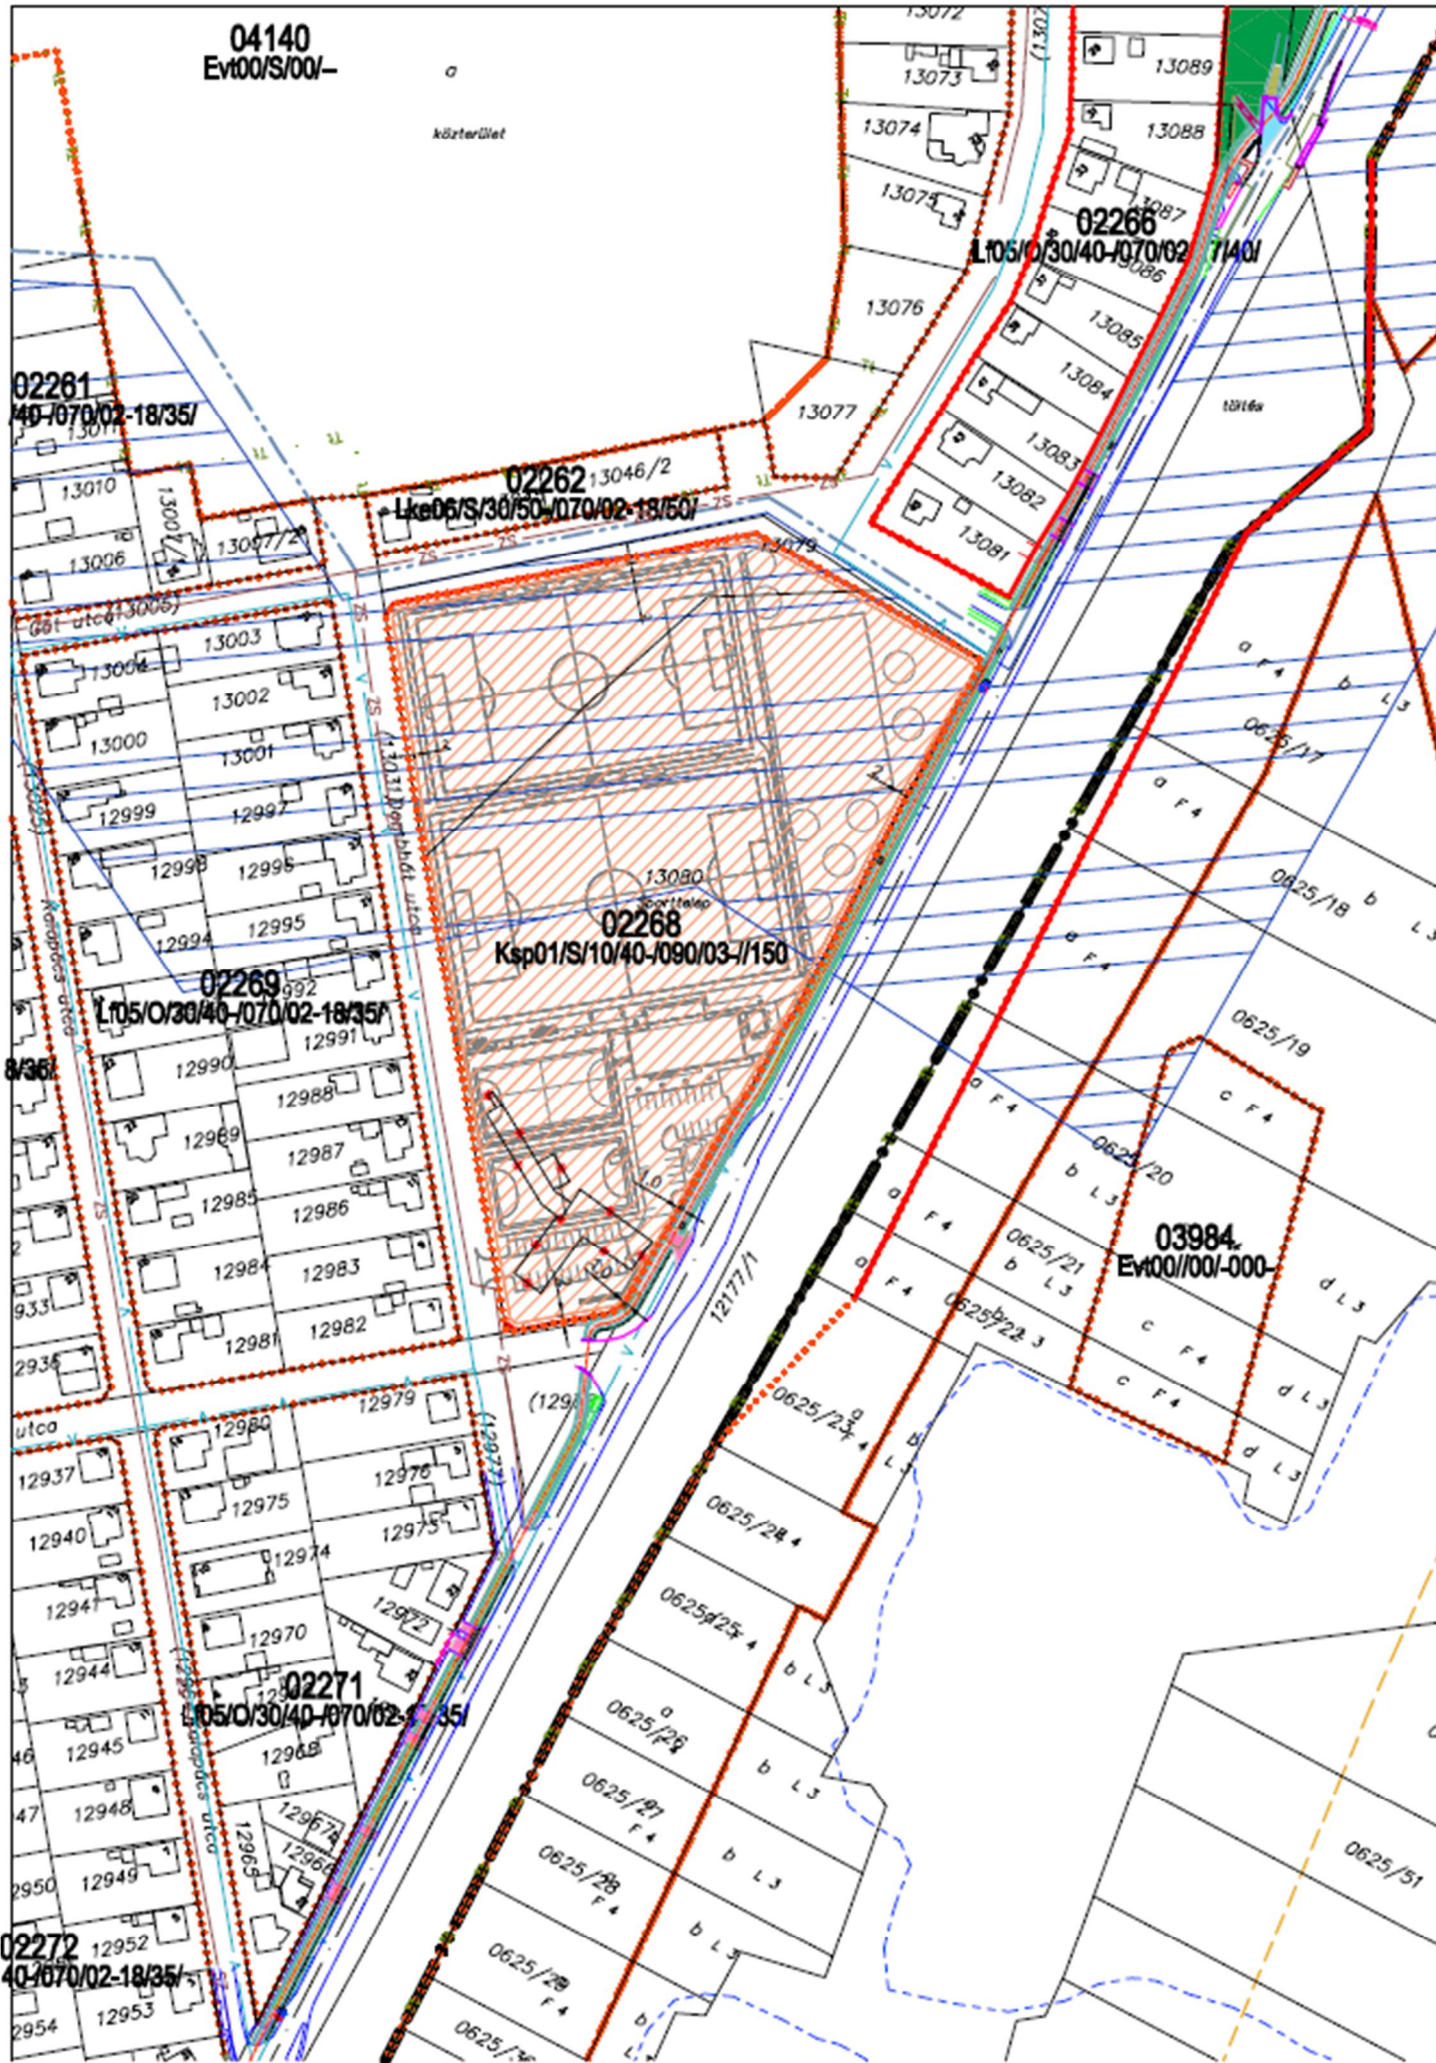

SZTM 2020-010 Győr – Nádorváros, Kálvária utca, szabályozási vonal korrekció

SZTM 2020-014 Győr - Bácsa, Bácsai út, szabályozási szélesség módosítása

A módosítás előtt

A módosított állapot SZTM 2020-018

Győr, Kunszigeti út szabályozási vonal korrekció