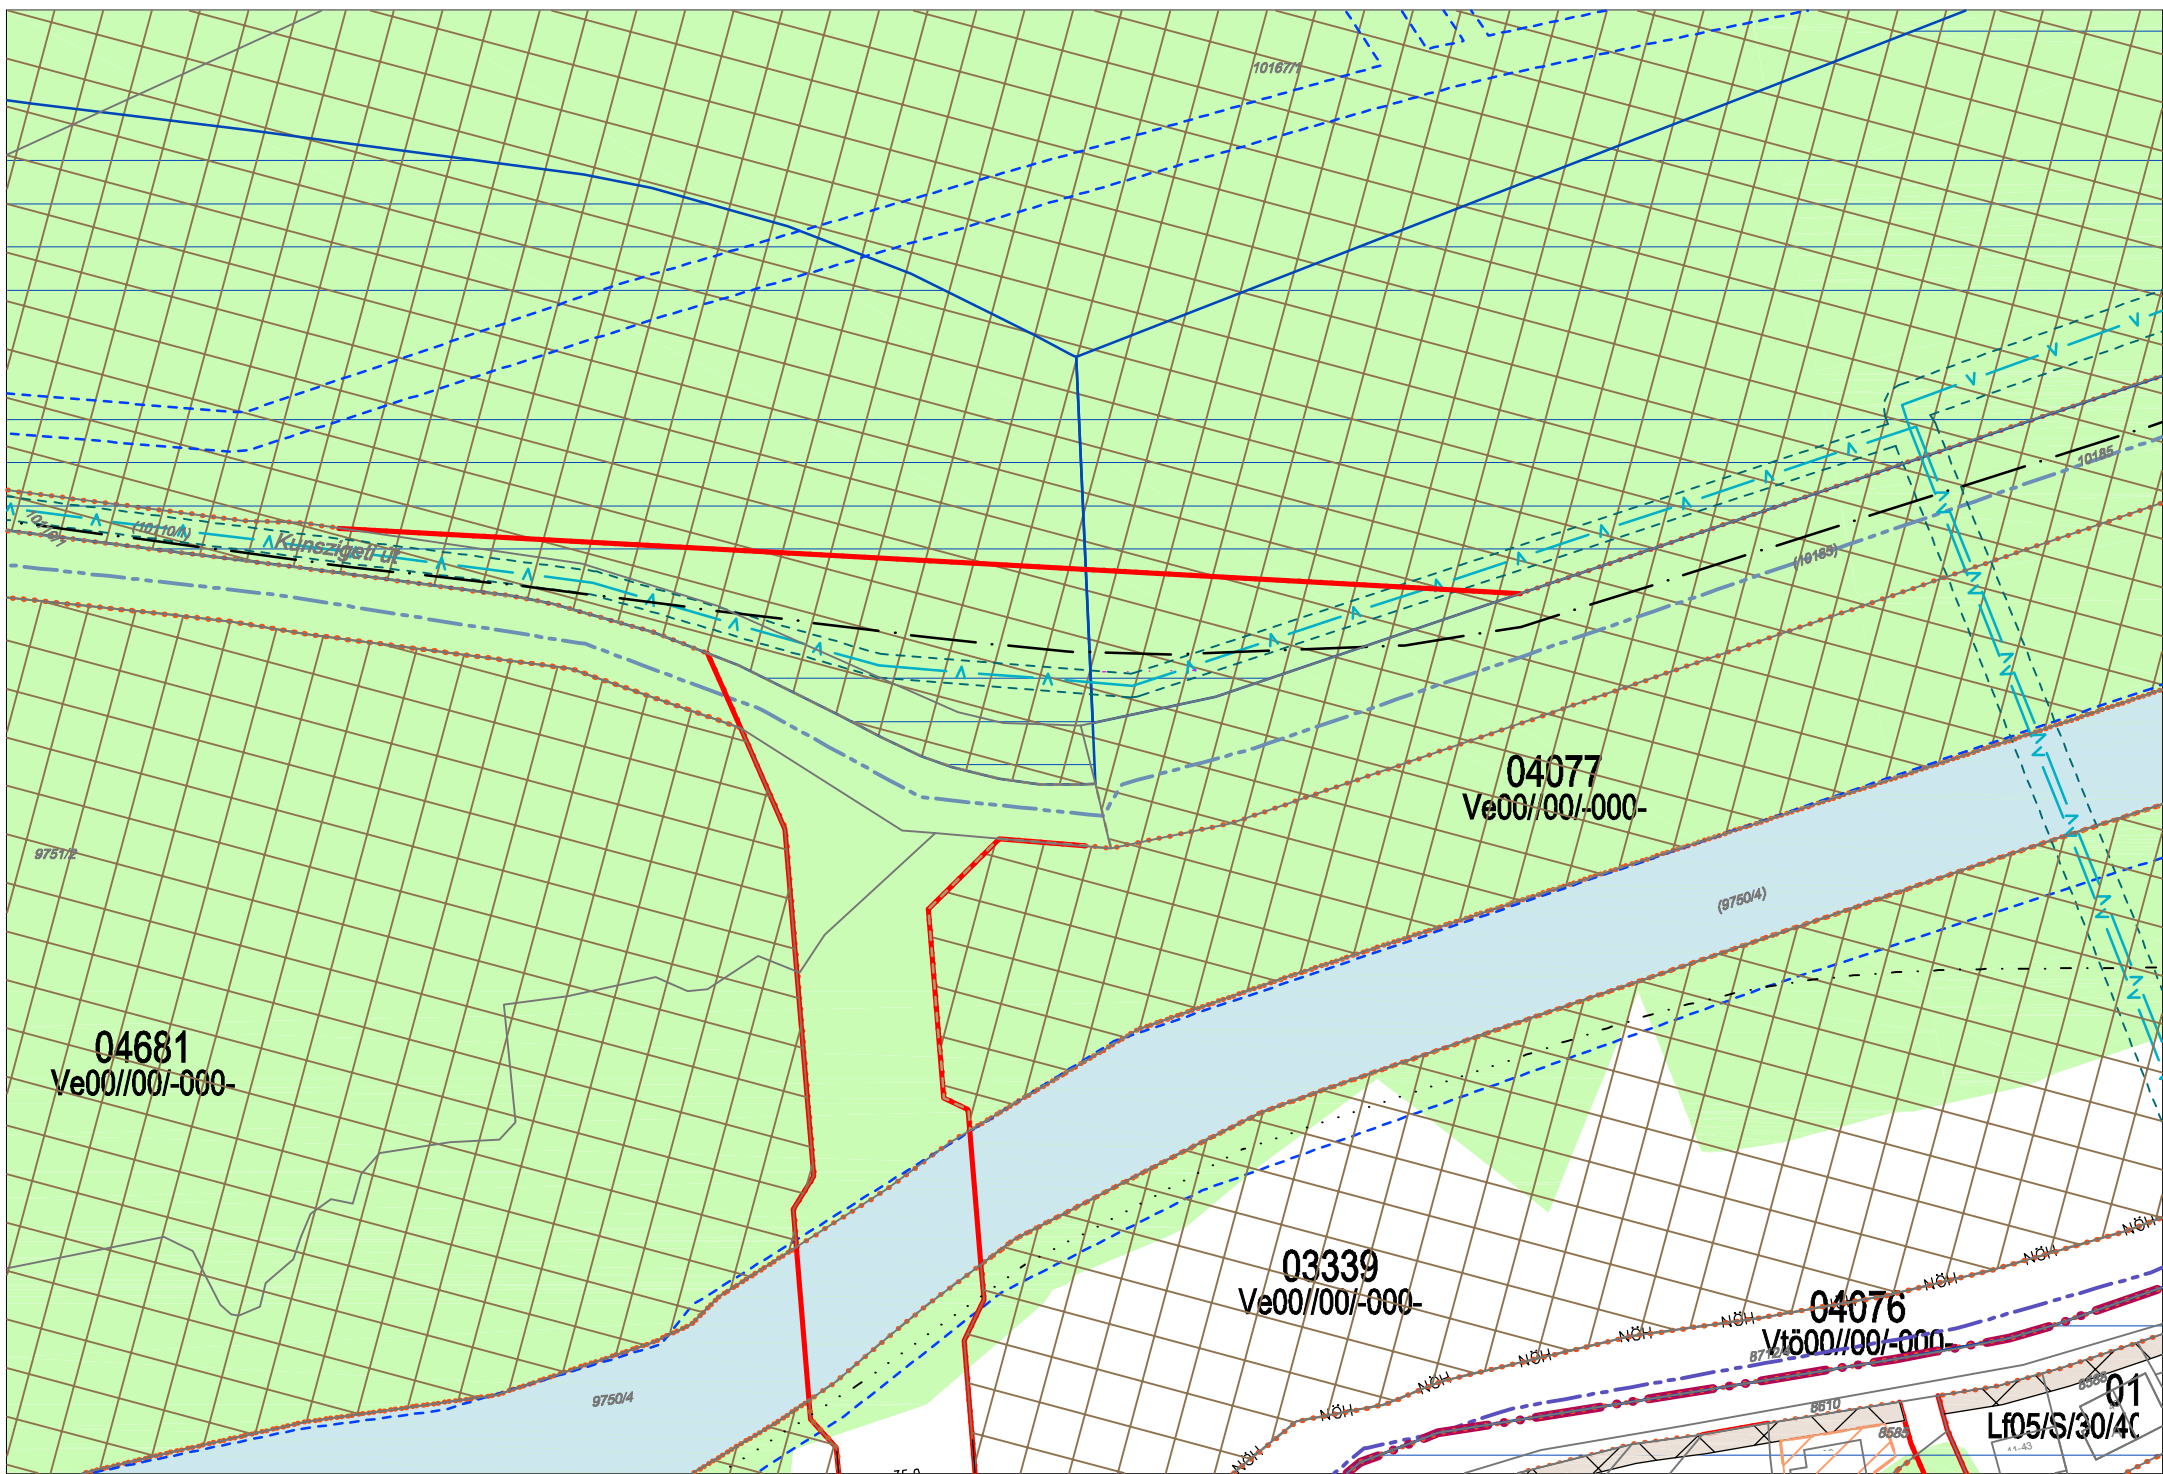

SZTM 2020-010 Győr – Nádorváros, Kálvária utca, szabályozási vonal korrekció

SZTM 2020-014 Győr - Bácsa, Bácsai út, szabályozási szélesség módosítása

A módosítás előtt

A módosított állapot SZTM 2020-018

Győr, Kunszigeti út szabályozási vonal korrekció