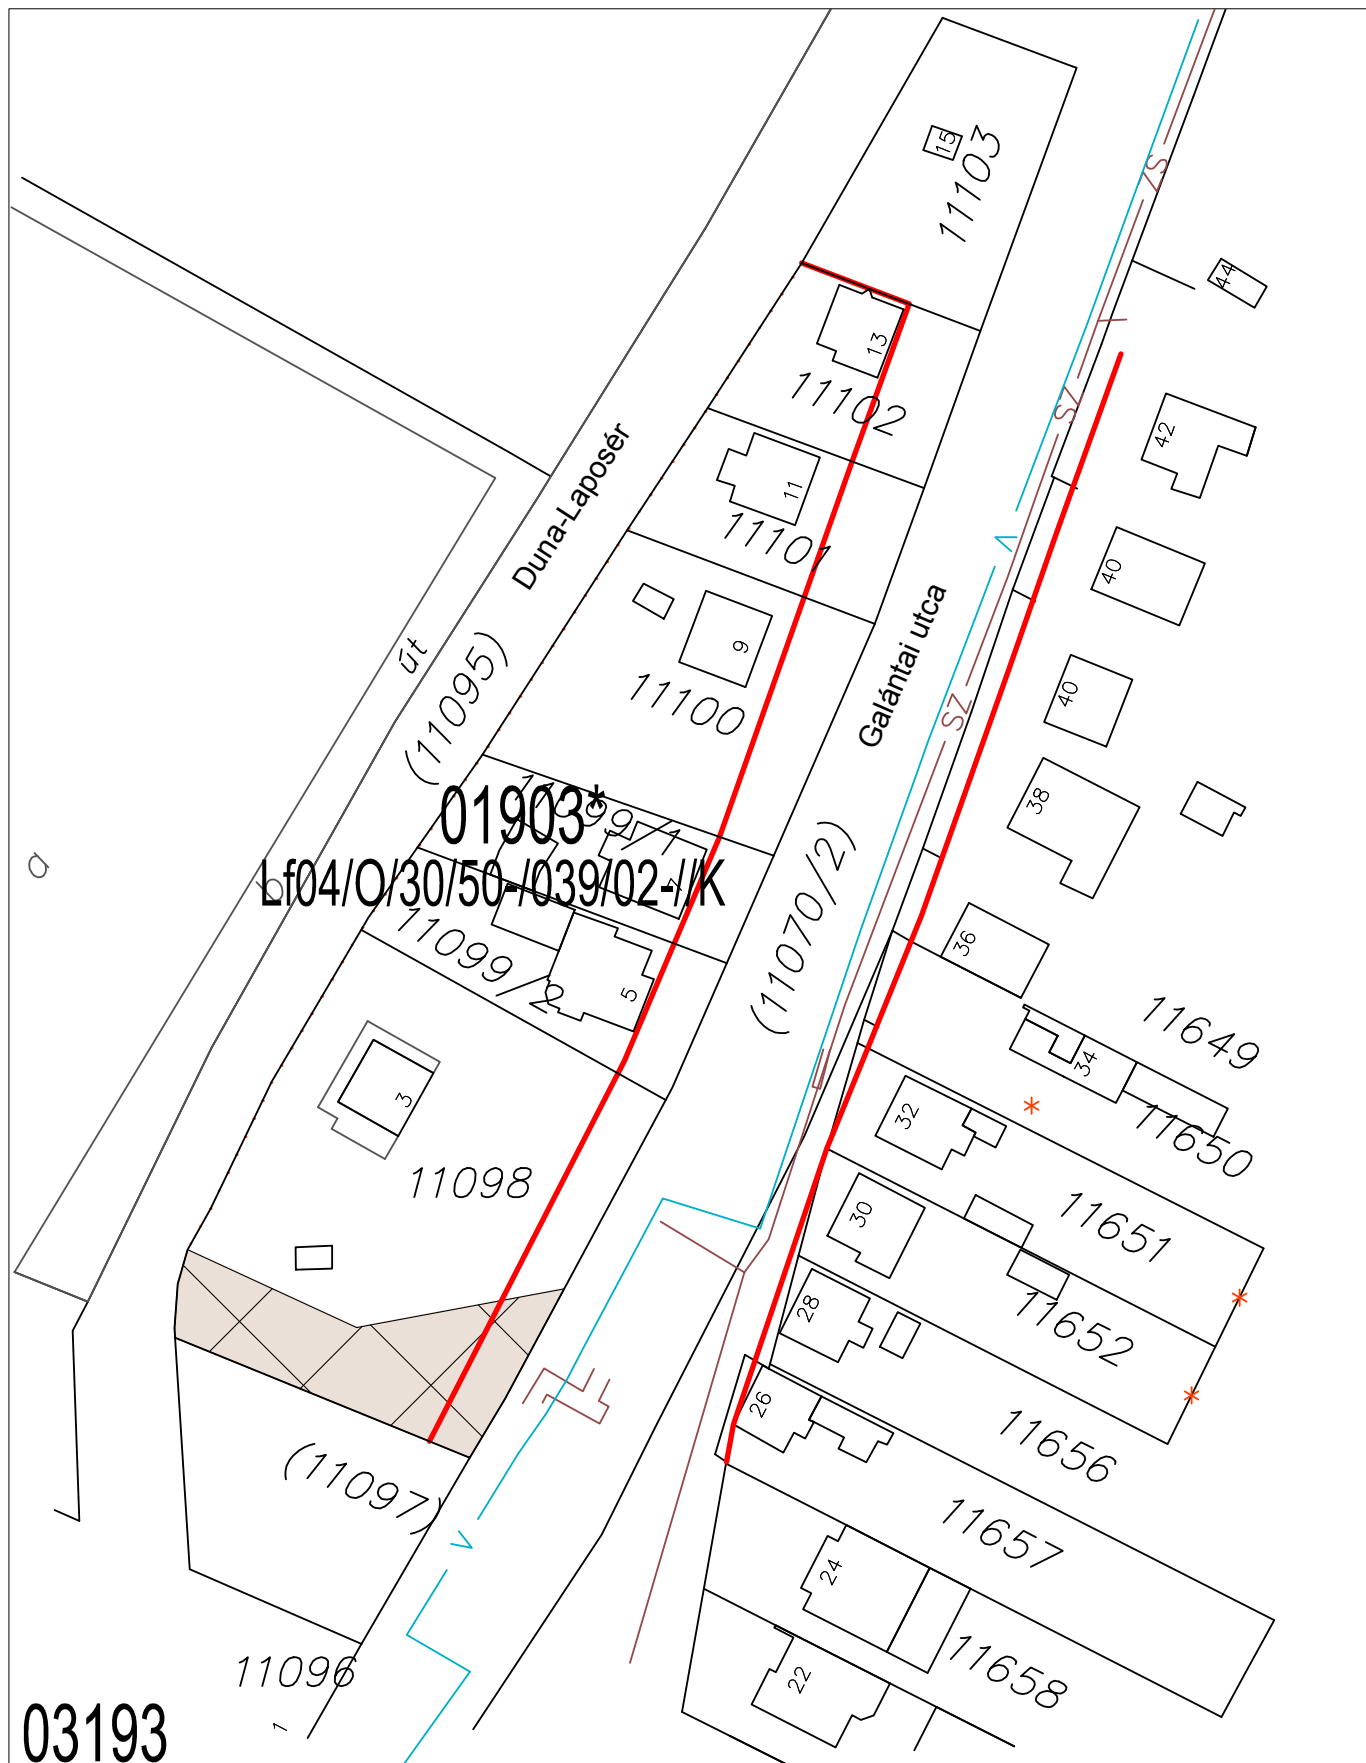

SZTM 2019-065

Győr-Csipkegyári út 7671 hrsz. telekhatár korrekció

03193

SZTM 2020-021

Győr-Révfülu, 11100 hrsz. telken kötelező telekalakítás jelölése

SZTM 2020-023

Győr-Nádorváros, Csokonai és Táncsics utca között parkoló létesítés módosított állapot

Módosítás előtt

SZTM 2020-024

Győr - Újváros, Gyepszél u. 8990 hrsz. egy részének övezeti besorolás módosítása