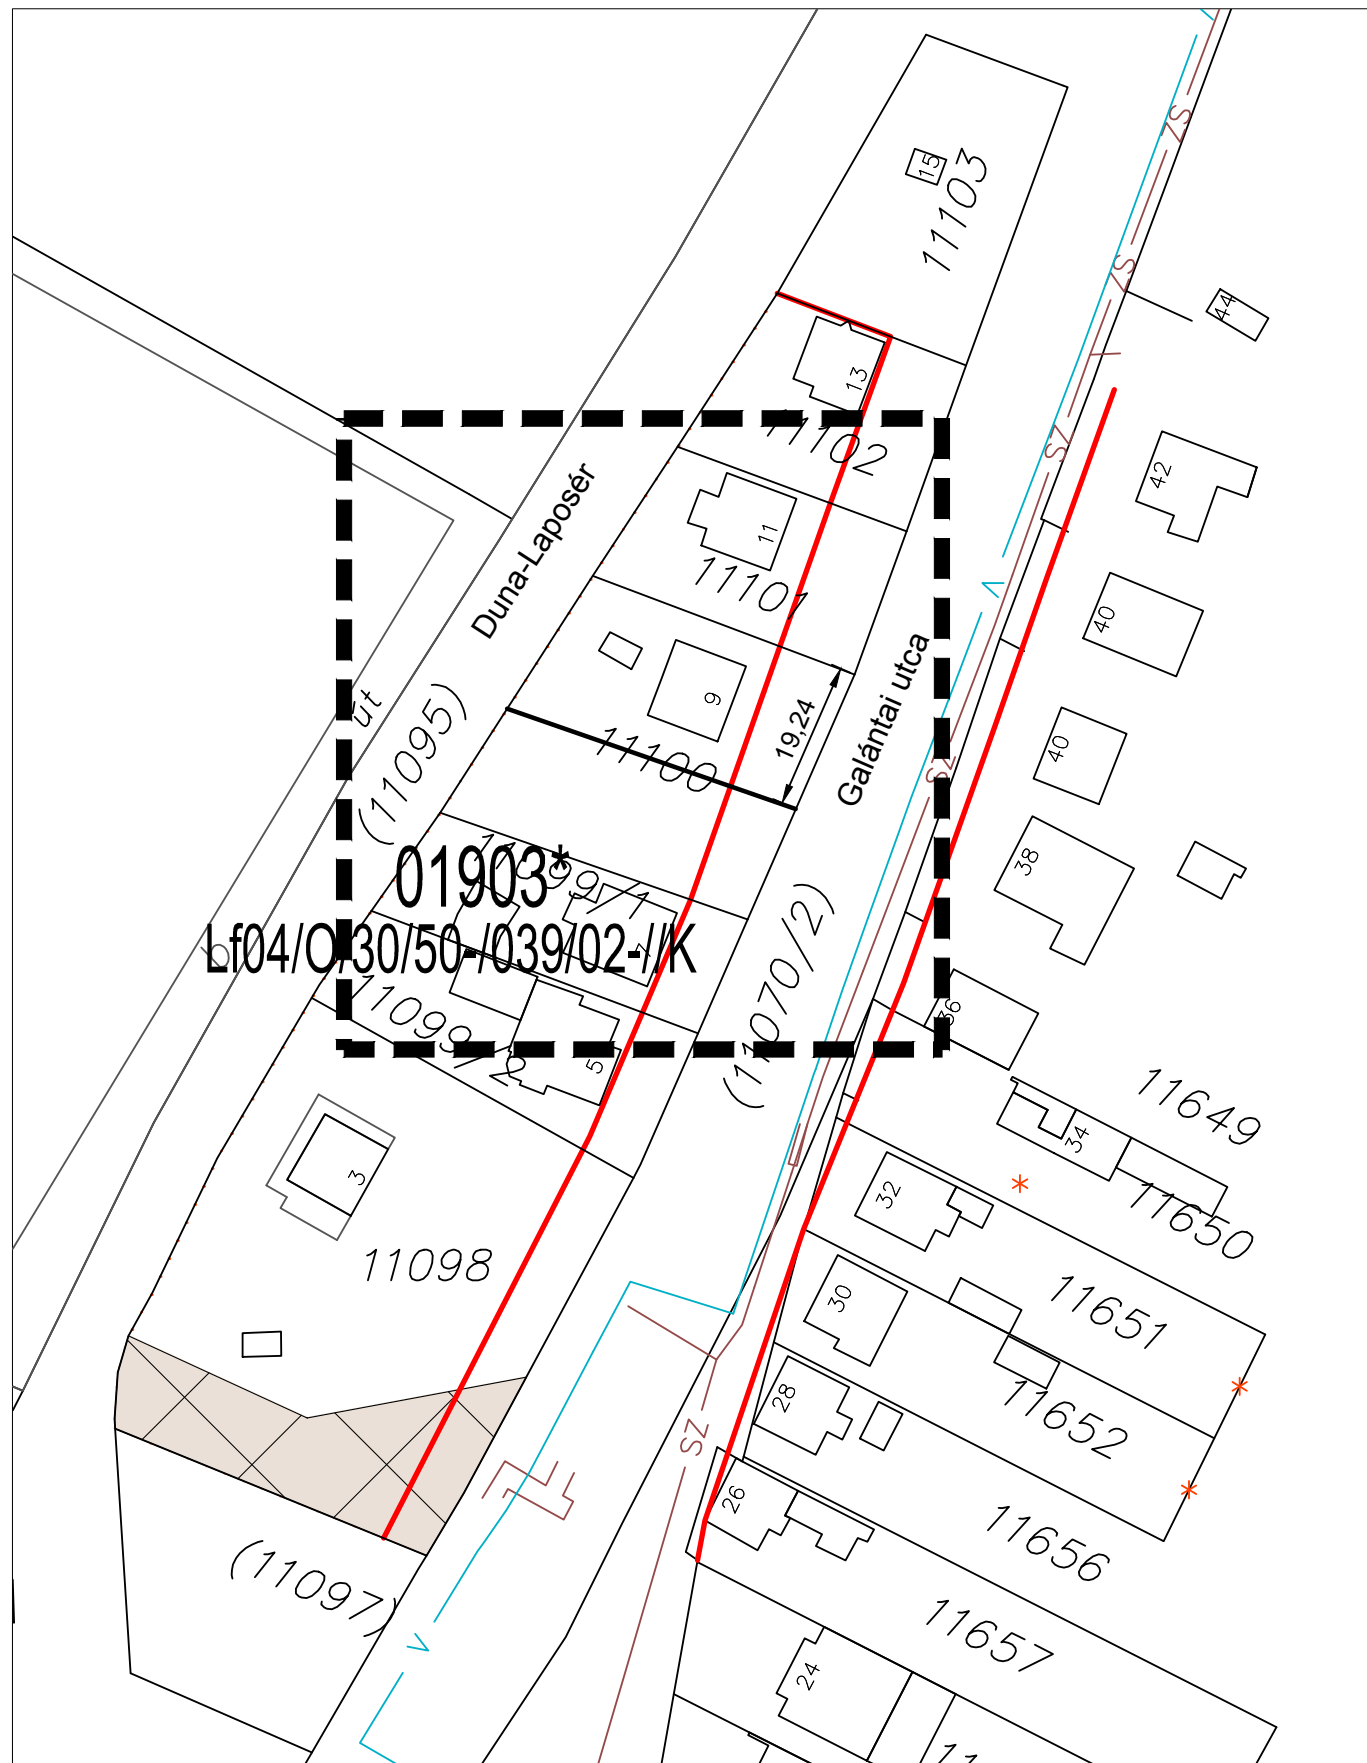

SZTM 2019-065

Győr-Csipkegyári út 7671 hrsz. telekhatár korrekció

03193

SZTM 2020-021

Győr-Révfülu, 11100 hrsz. telken kötelező telekalakítás jelölése

SZTM 2020-023

Győr-Nádorváros, Csokonai és Táncsics utca között parkoló létesítés módosított állapot

Módosítás előtt

SZTM 2020-024

Győr - Újváros, Gyepszél u. 8990 hrsz. egy részének övezeti besorolás módosítása