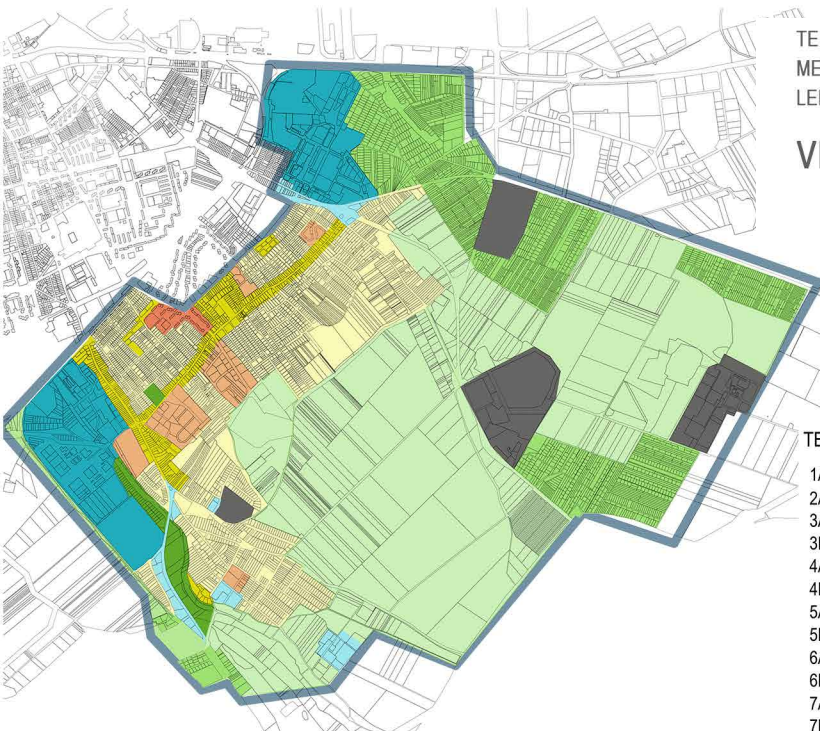

# TELEPÜLÉSKÉP SZEMPONTJÁBÓL MEGHATÁROZÓ TERÜLETEK LEHATÁROLÁSA

## VI. VÁROSTERÜLET

### TELEPÜLÉSKARAKTEREK

- 1A családház
- 2A kertvárosi
- 3A kisvárosi
- 3B kisvárosi (telepszerű)
- 4A nagyvárosi
- 4B nagyvárosi (telepszerű)
- 5A gazdasági
- 5B gazdasági (zöldmezős)
- 6A ipari
- 6B ipari (zöldmezős)
- 7A mezőgazdasági
- 7B mezőgazdasági (kertes)
- 8A zöldterületi
- 8B zöldterületi (természeti)