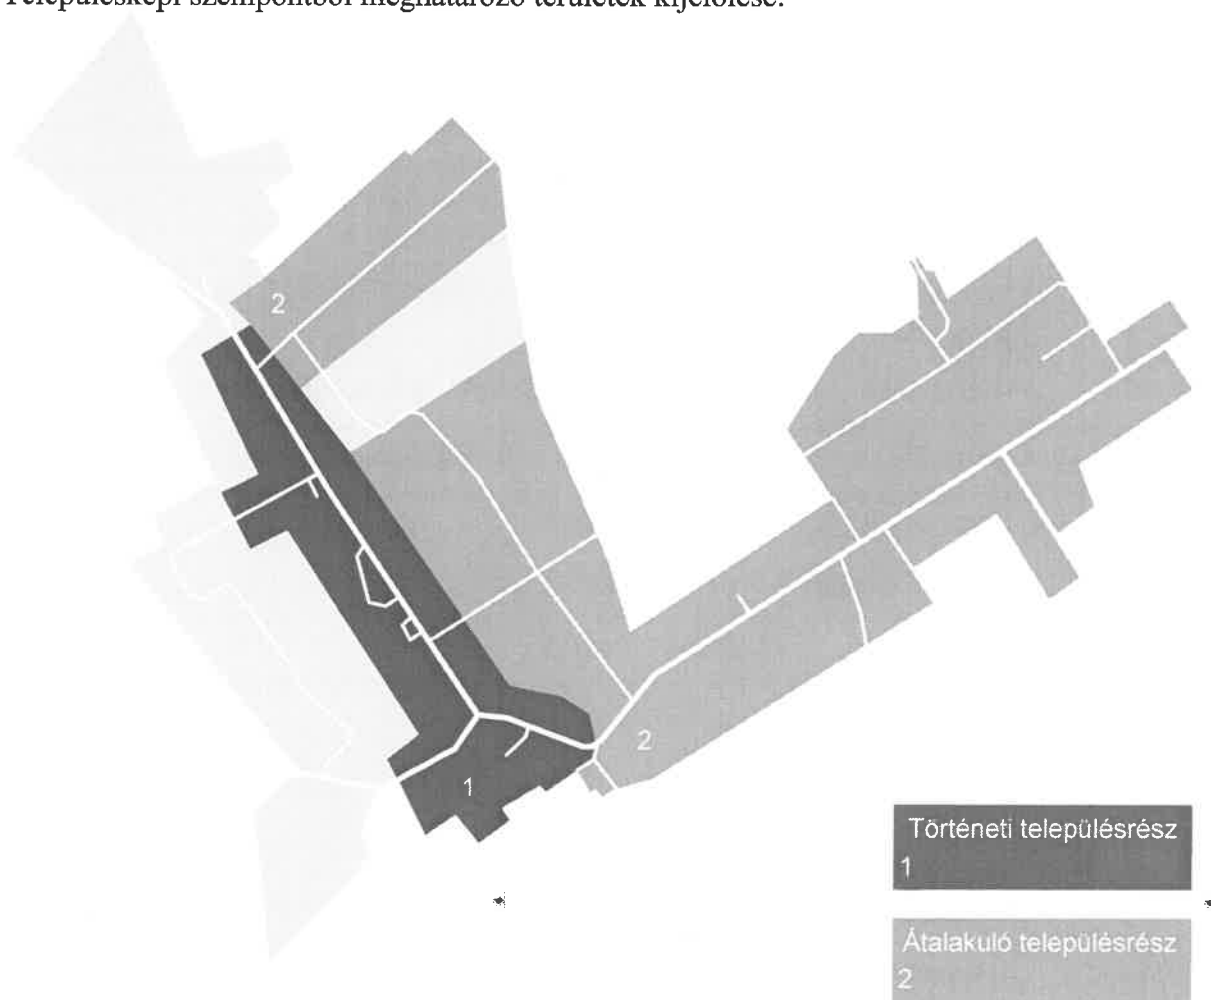

1. melléklet a 16/2017. (XII.30.) önkormányzati rendelethez

Településképi szempontból meghatározó területek kijelölése:

Településképi szempontból meghatározó terület:

Történeti településrész:

Fő utca, Rákóczi sor, Ady Endre u

Átalakuló településrész:

József Attila utca, Széchenyi utca, Rózsa utca, Árpád utca, Petőfi utca