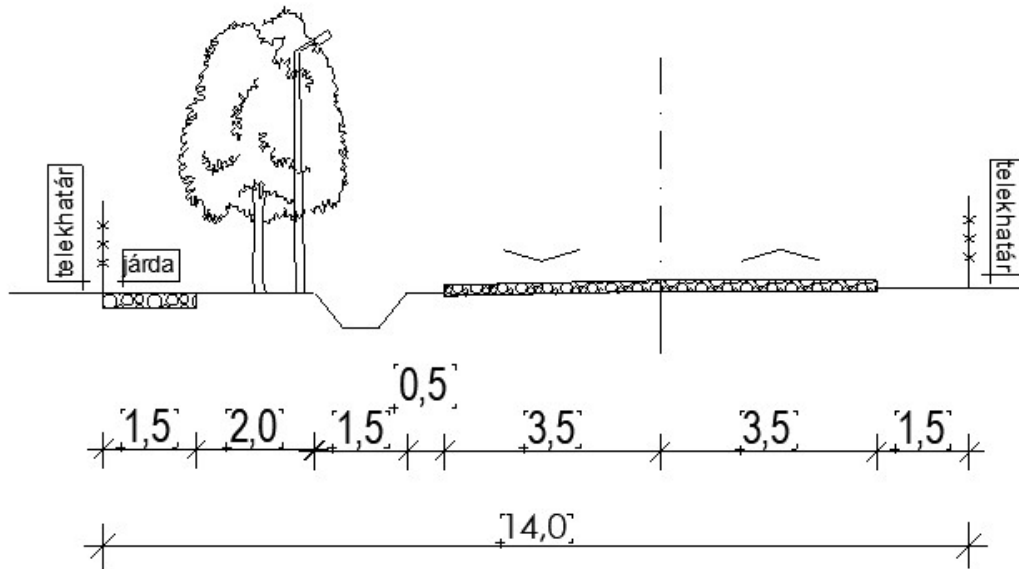

5 méter szabályozási szélességű lakóútca
mintakeresztmetsze

12 méter szabályozási szélességű utak
általános mintakeresztmetsze

14 méter szabályozási szélességű utak
általános mintakeresztmetszele

16 méter szabályozási szélességű utak
általános mintakeresztmetszele

18 méter szabályozási szélességű utak
általános mintakeresztmetsze