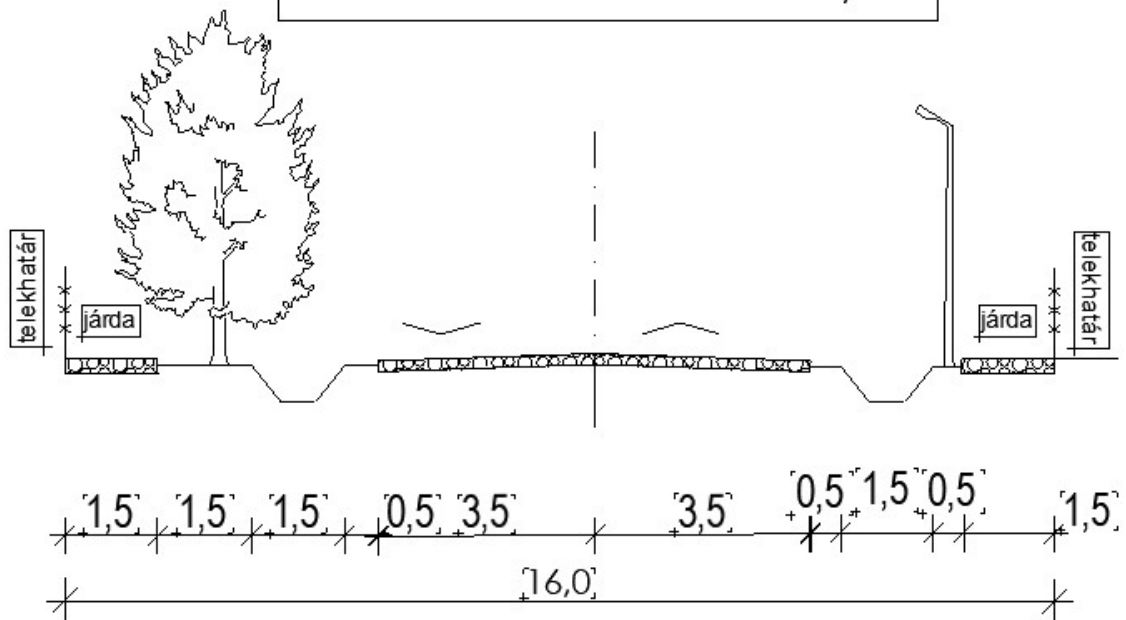

5 méter szabályozási szélességű lakóútca
mintakeresztmetsze

12 méter szabályozási szélességű utak
általános mintakeresztmetsze

14 méter szabályozási szélességű utak
általános mintakeresztmetszele

16 méter szabályozási szélességű utak
általános mintakeresztmetszele

18 méter szabályozási szélességű utak
általános mintakeresztmetsze