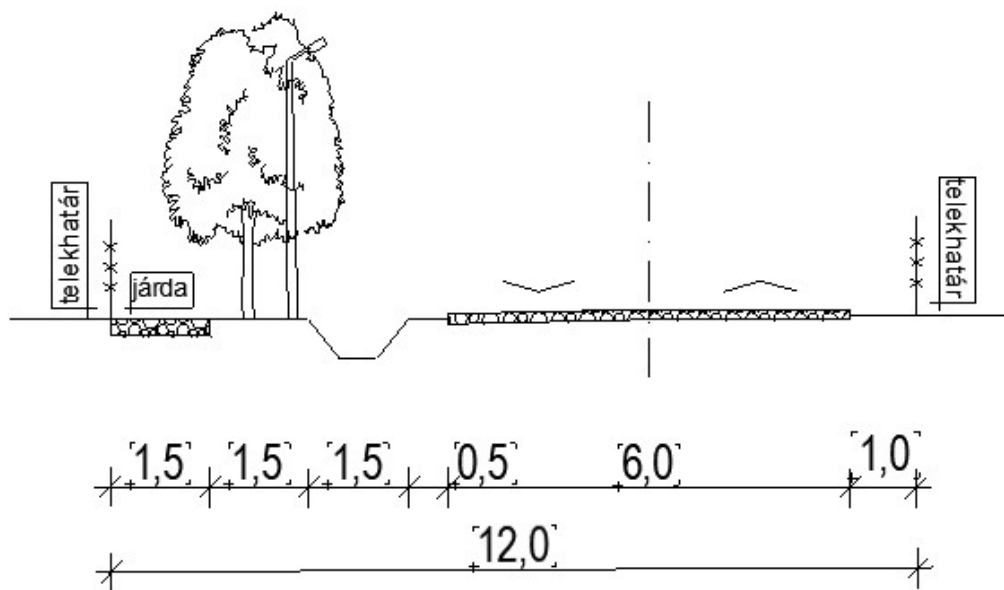

5 méter szabályozási szélességű lakóútca
mintakeresztmetsze

12 méter szabályozási szélességű utak
általános mintakeresztmetsze

14 méter szabályozási szélességű utak
általános mintakeresztmetszele

16 méter szabályozási szélességű utak
általános mintakeresztmetszele

18 méter szabályozási szélességű utak
általános mintakeresztmetsze