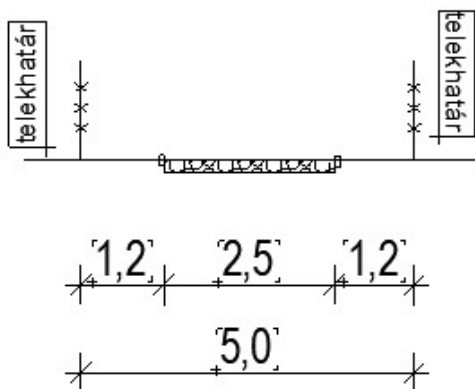

5 méter szabályozási szélességű lakóútca
mintakeresztmetsze

12 méter szabályozási szélességű utak
általános mintakeresztmetsze

14 méter szabályozási szélességű utak
általános mintakeresztmetszele

16 méter szabályozási szélességű utak
általános mintakeresztmetszele

18 méter szabályozási szélességű utak
általános mintakeresztmetsze