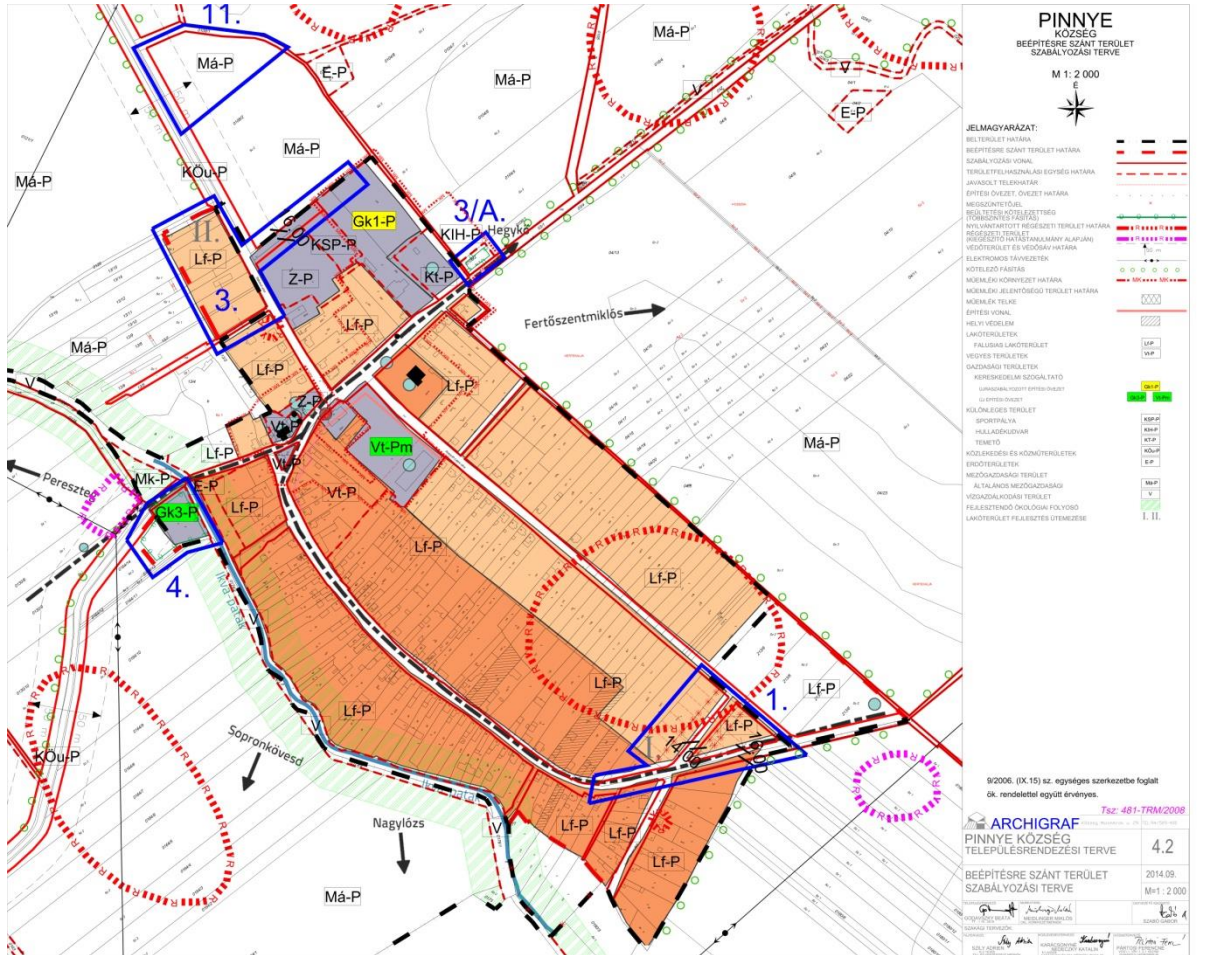

1. melléklet a 10/2017. (XII.15.) önkormányzati rendelethez

1. Településképileg meghatározó területek térképen történő lehatárolása

településképileg meghatározó terület (Lf-P)

településképileg meghatározó terület (Vt-Pm;Z-P;Vt-P)

településképileg nem meghatározó területek (Lf-P)

településképileg nem meghatározó területek (Gk1-P;Kt-P)

Utcák szerinti behatárolás:

településképileg meghatározó terület (történeti lakószövet):

- Arany János utca
- Petőfi Sándor utca

településképileg nem meghatározó terület (új lakószövet):

- Kossuth utca
- Rákóczi utca