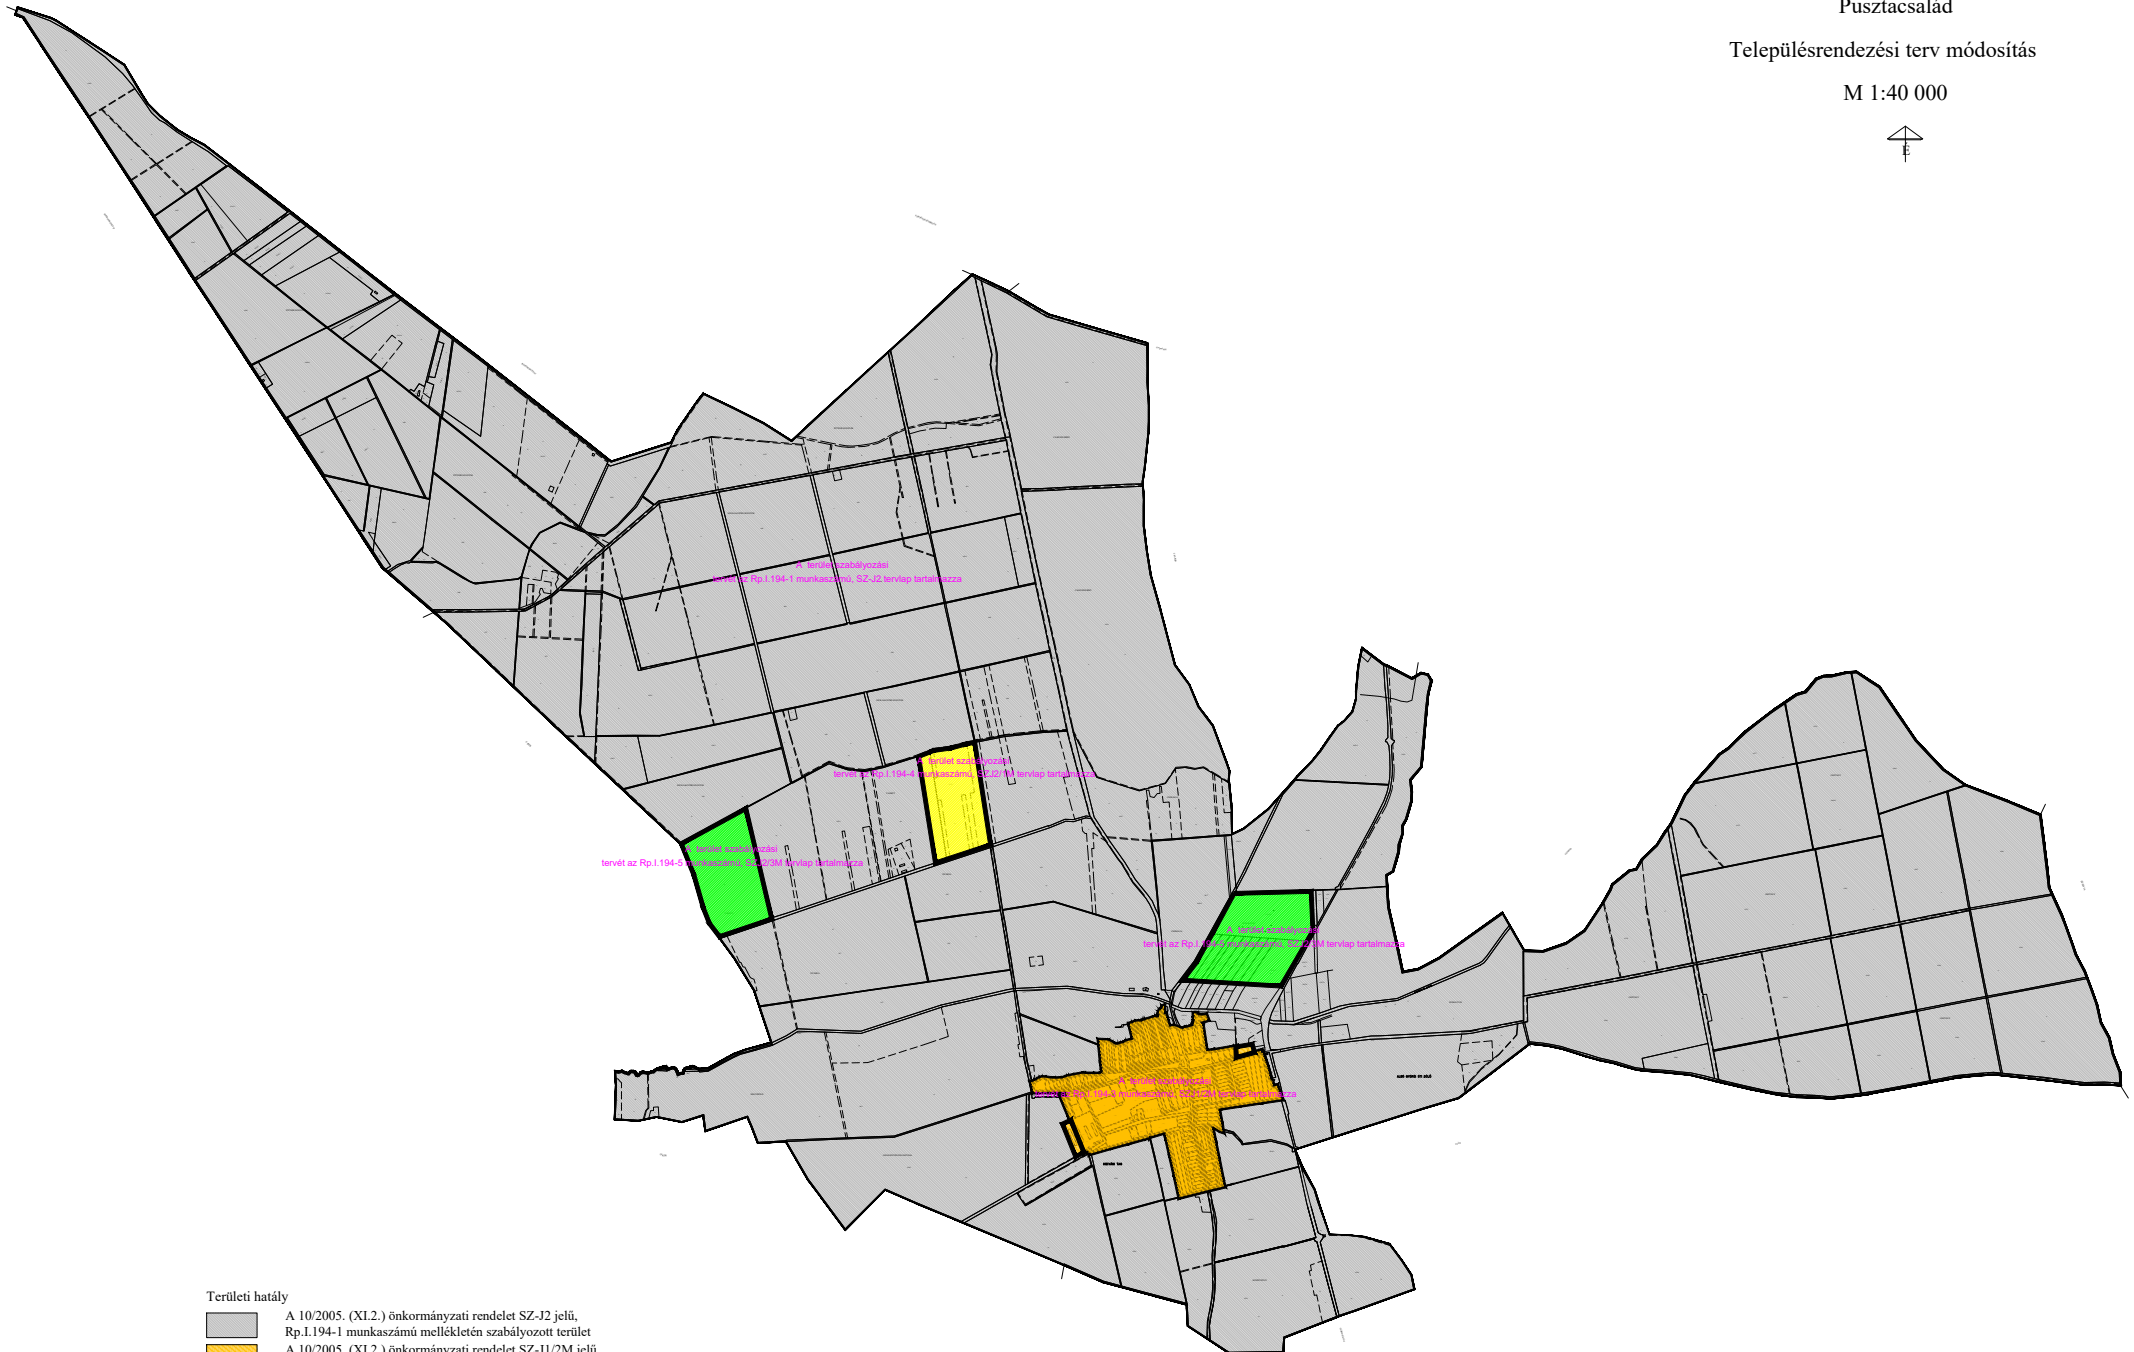

Pusztacsalád
Településrendezési terv módosítás

M 1:40 000

Területi hatály

-  A 10/2005. (XI.2.) önkormányzati rendelet SZ-J2 jelű, Rp.1.194-1 munkaszámú mellékletén szabályozott terület
-  A 10/2005. (XI.2.) önkormányzati rendelet SZ-J1/2M jelű, Rp.1.194-3 munkaszámú mellékletén szabályozott terület
-  A 10/2005. (XI.2.) önkormányzati rendelet SZ-J2/1M jelű, Rp.1.194-4 munkaszámú mellékletén szabályozott terület
-  A 10/2005. (XI.2.) önkormányzati rendelet SZ-J2/3M jelű, Rp.1.194-5 munkaszámú mellékletén szabályozott terület

Hatályos tervek területi hatálya