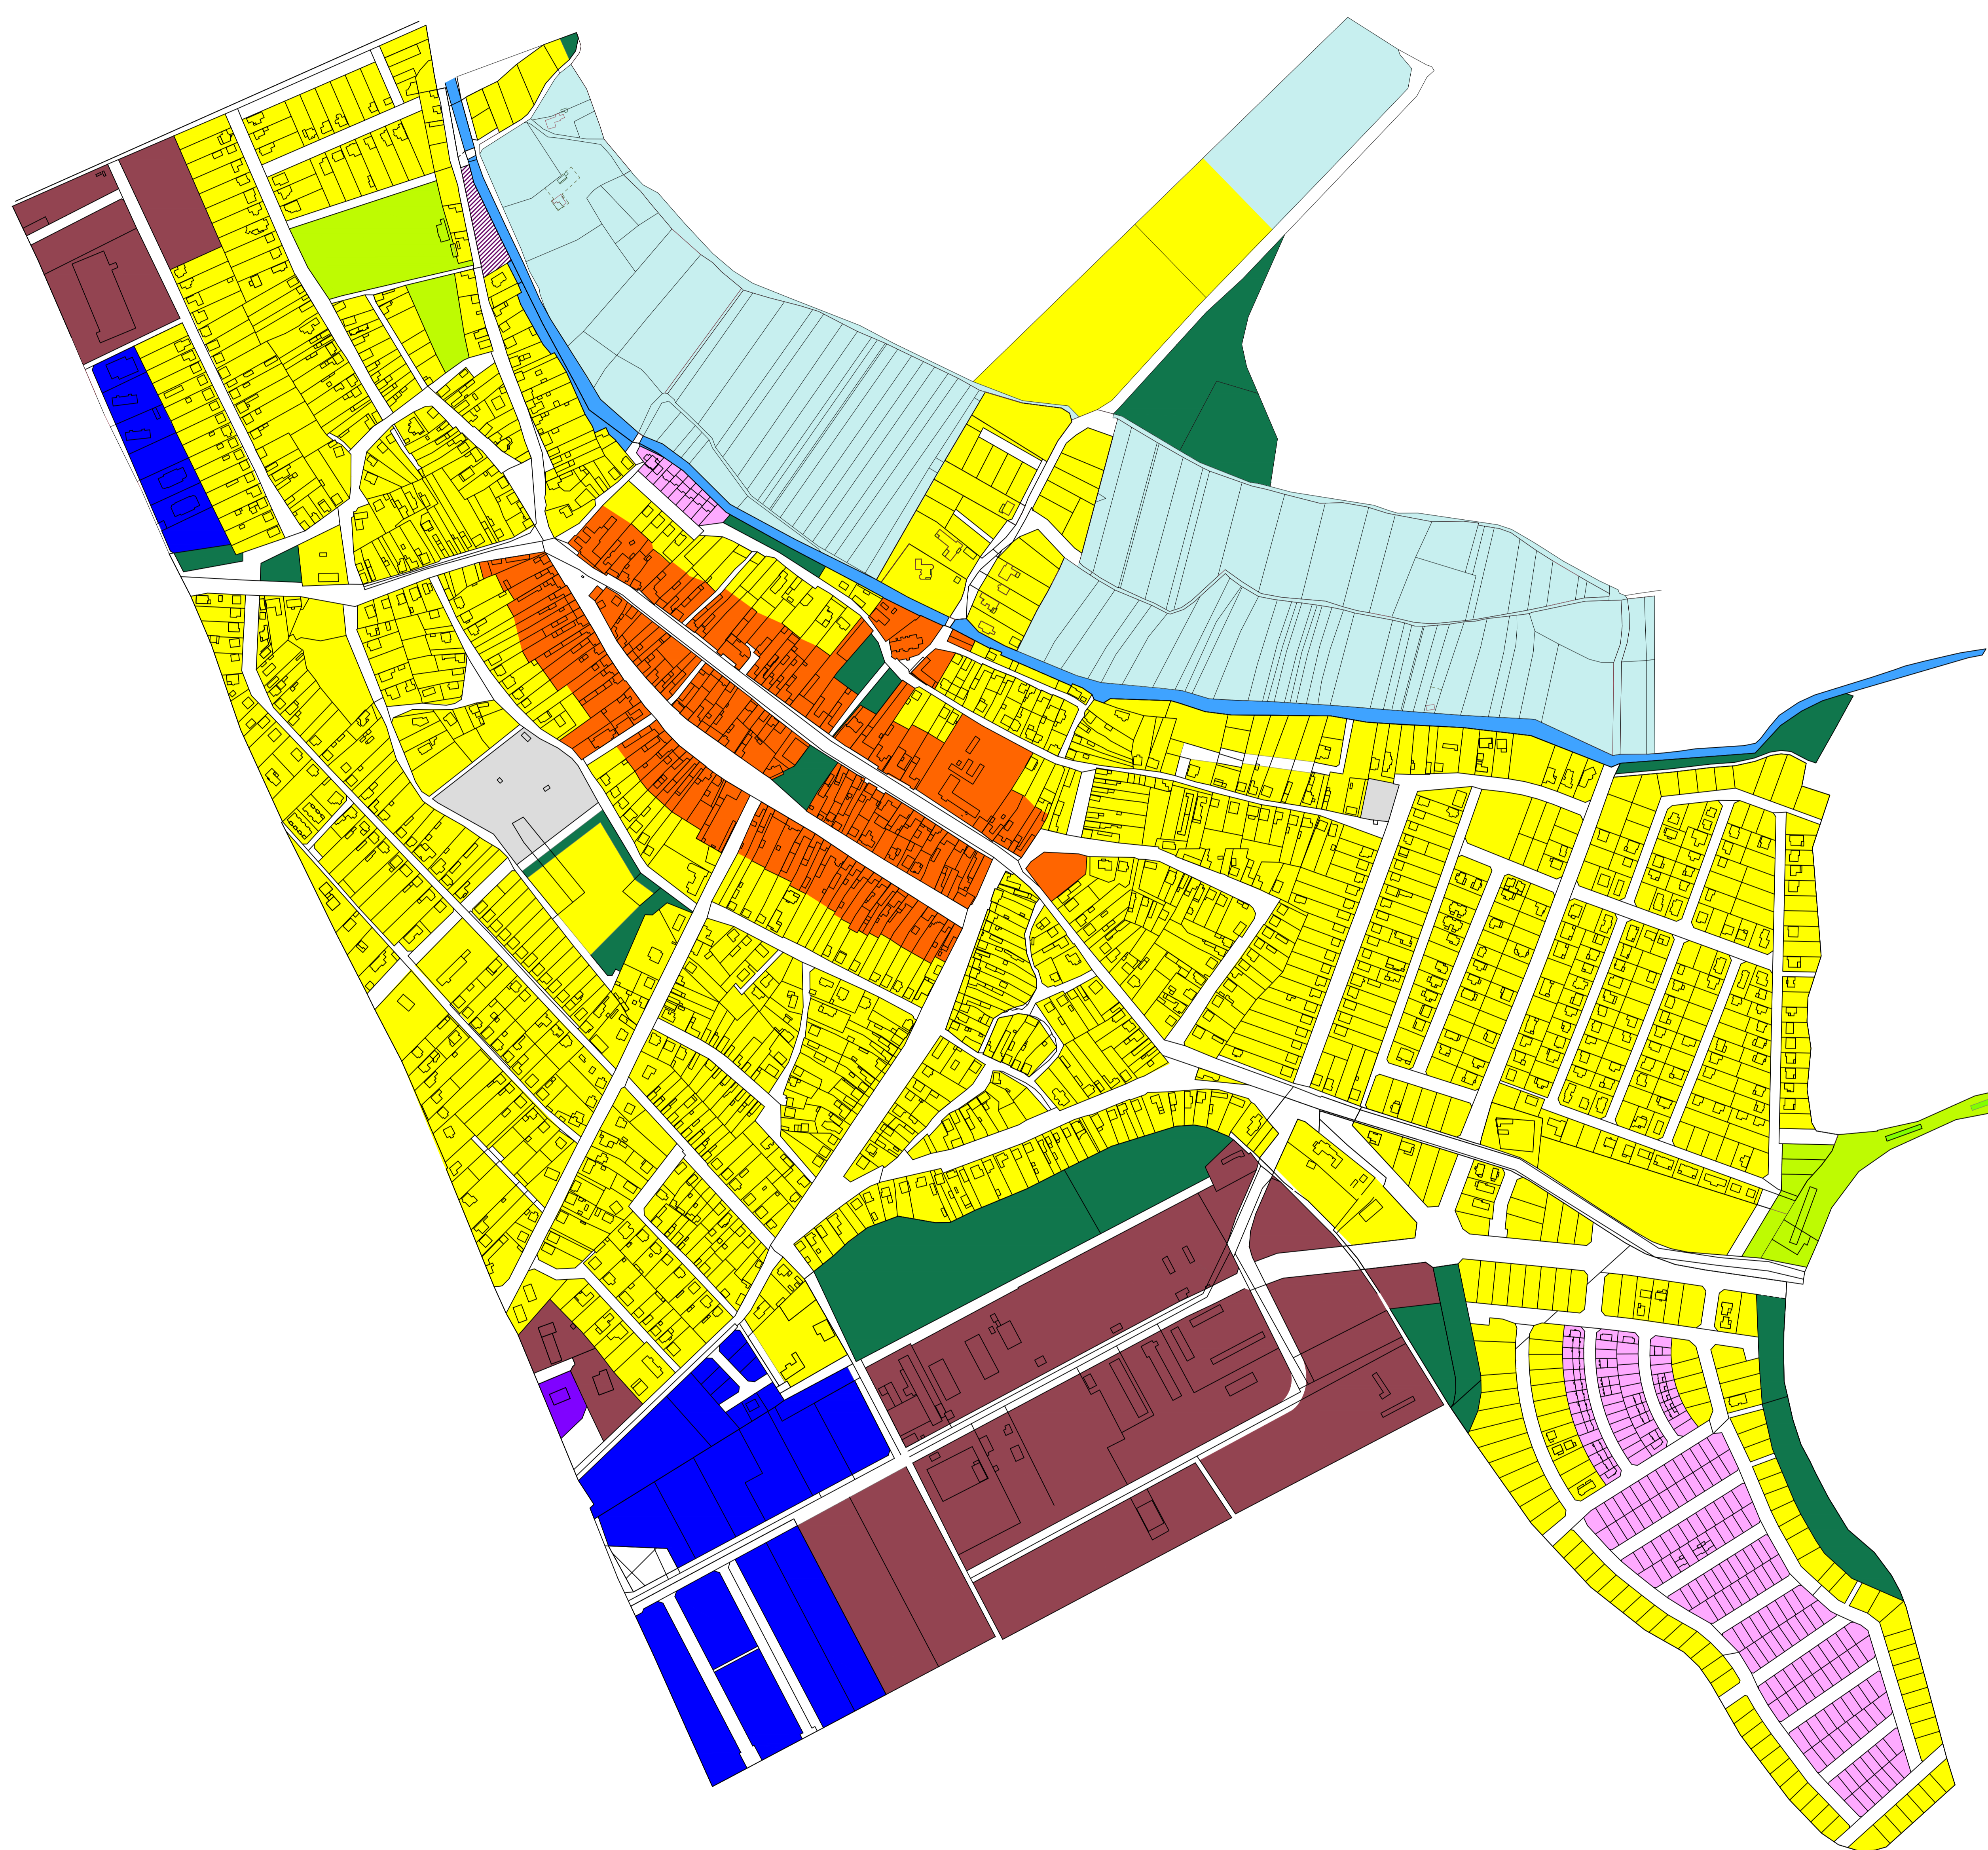

# RAJKA KÖZSÉG

Településkép védelméről szóló 19/2017. (XII. 20.) önkormányzati rendelete 1. melléklete

## TELEPÜLÉSKÉPI SZEMPONTBÓL MEGHATÁROZÓ TERÜLET

### Beépítésre szánt területek

#### JELMAGYARÁZAT

	Településközponti karakter		Közkert, közpark, erdősáv, zöldterület
	Falusias karakter		Temető terület
	Kertvárosias karakter		Üzemenyagöltő állomás területe
	Kisvárosias karakter		Vízgyátlkodási terület
	Gazdasági karakter		Parkoló terület
	Sportolás és idegenforgalom épületei létesítményei karakter		Víztorony területe
	Tervezett fejlesztési terület		