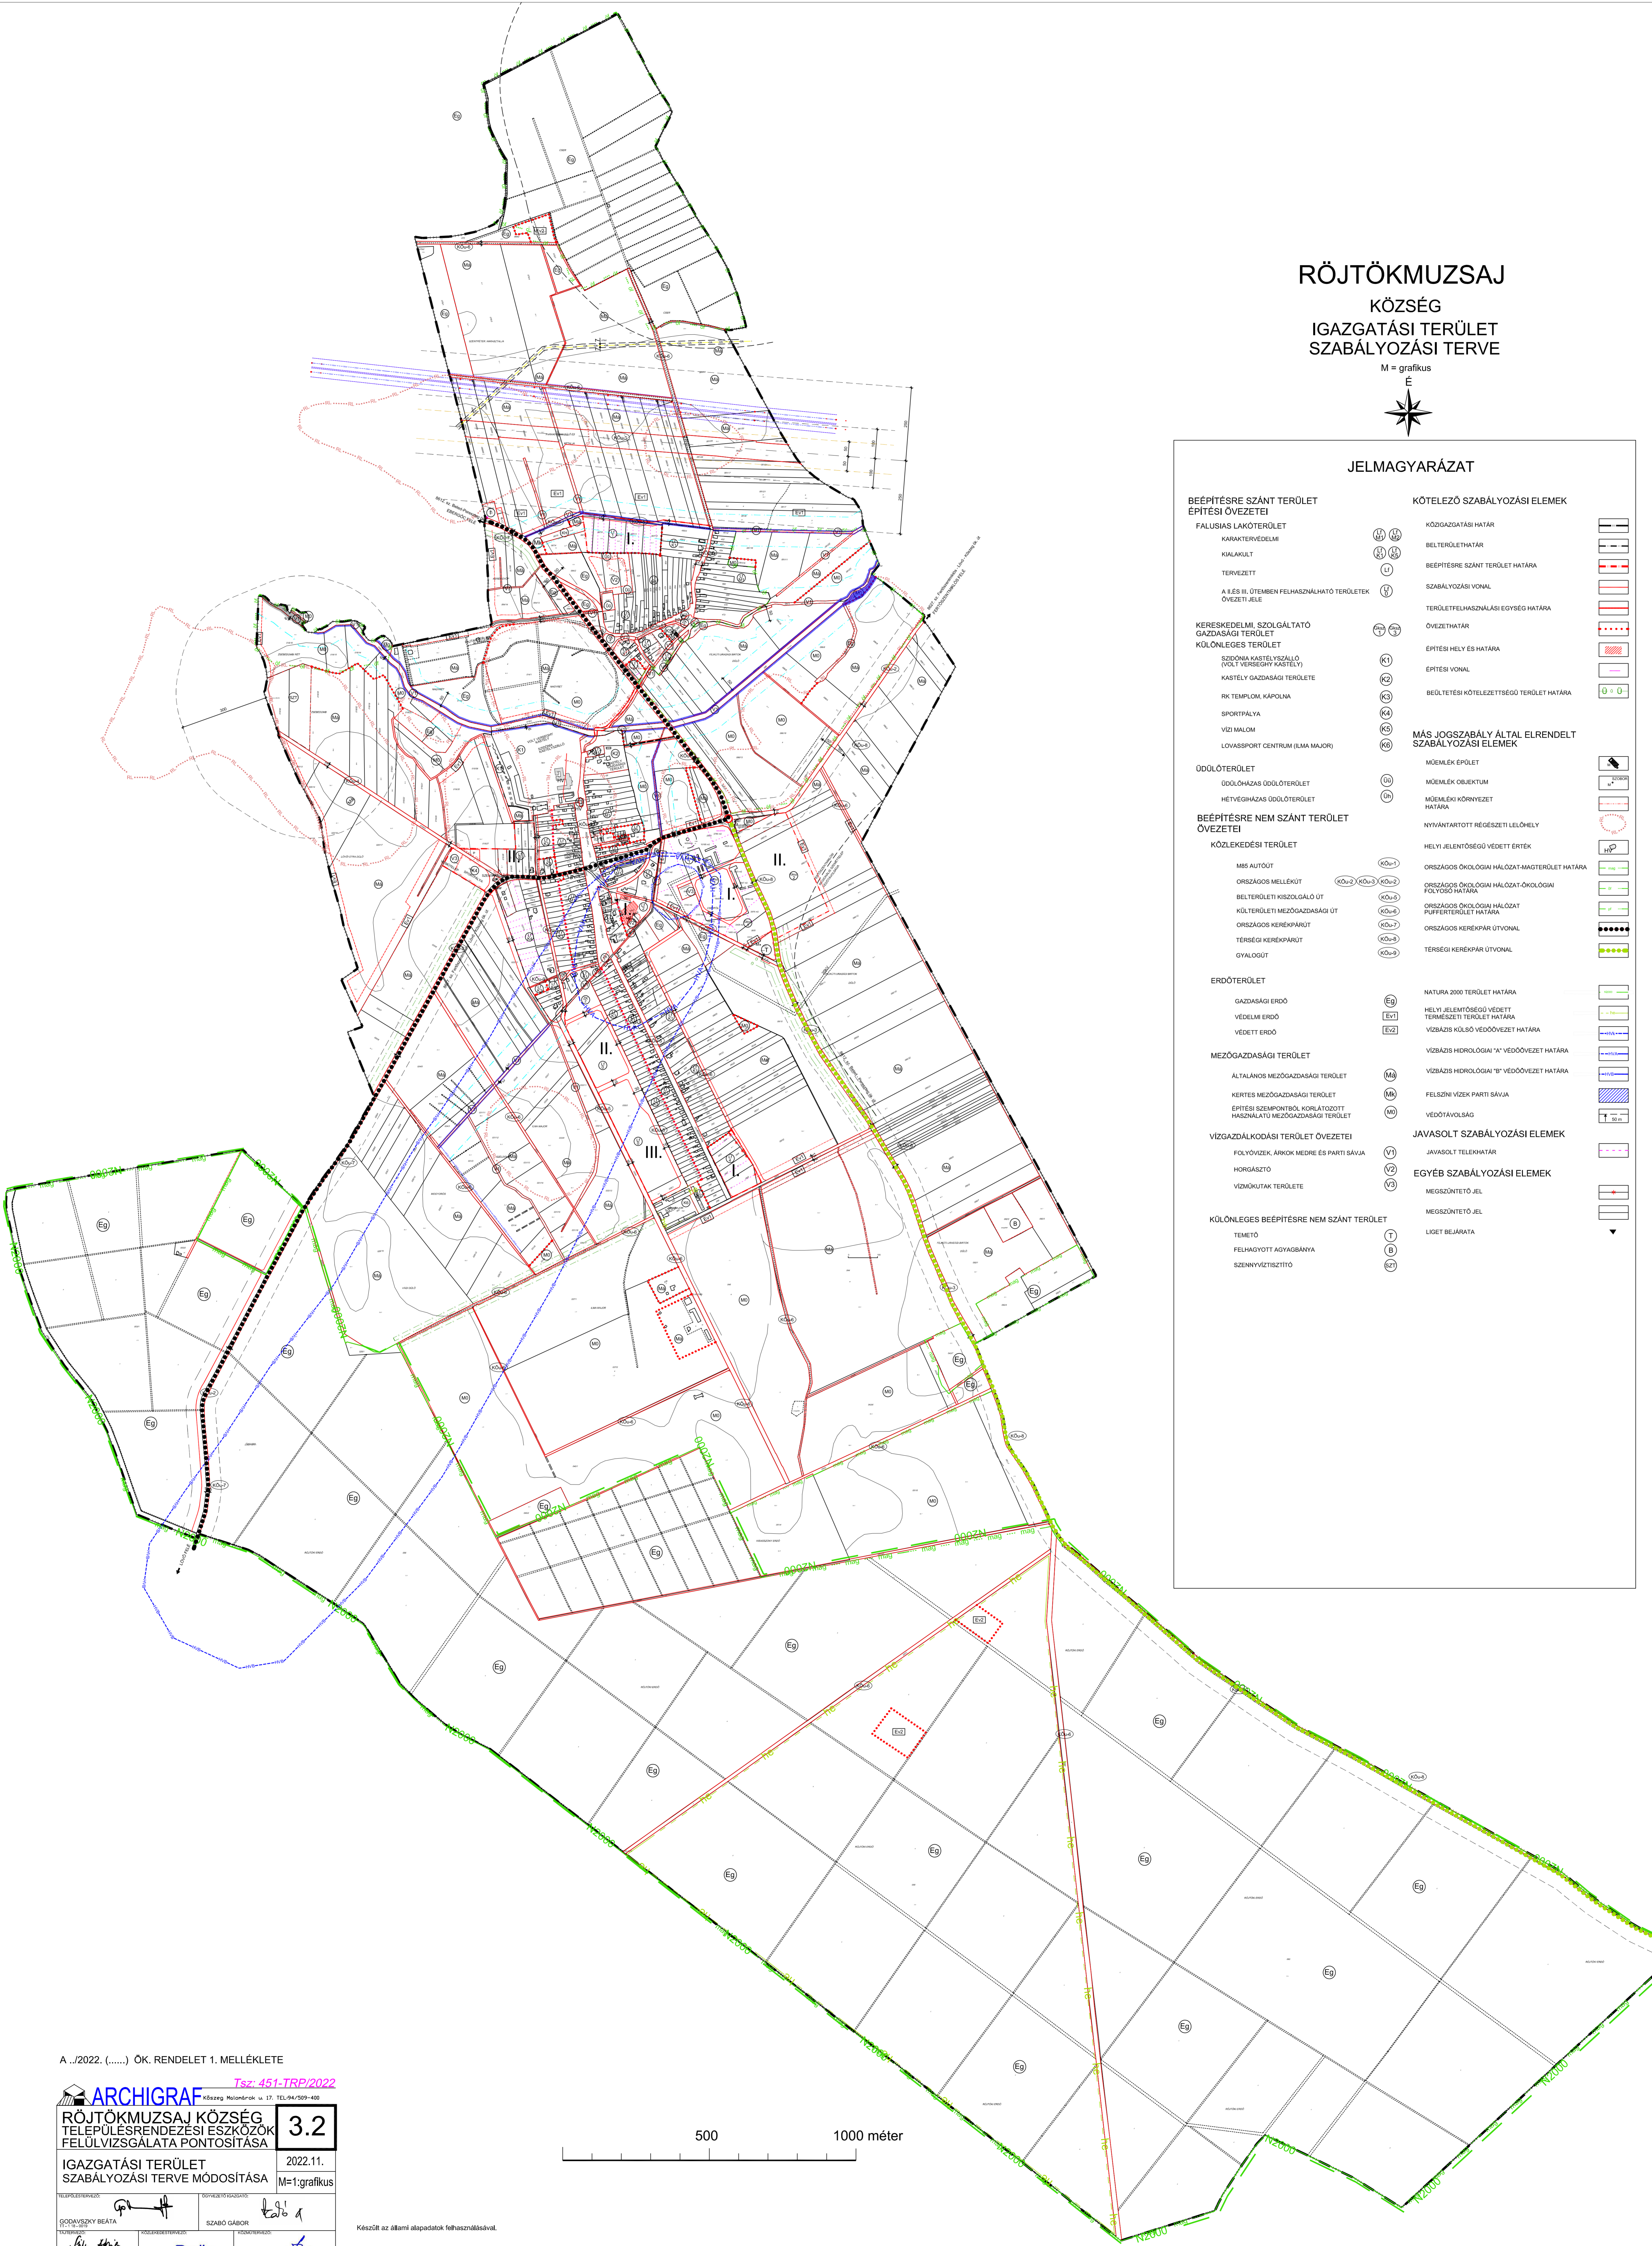

RÖJTÖKMUSZAJ KÖZSÉG IGAZGATÁSI TERÜLET SZABÁLYOZÁSI TERVE

M = grafikus
E

JELMAGYARÁZAT

BEÉPÍTÉSRE SZÁNT TERÜLET ÉPÍTÉSI ÖVEZETEI	KÖTELEZŐ SZABÁLYOZÁSI ELEMELK	MÁS JOGSZABÁLY ÁLTAL ELRENDELTE SZABÁLYOZÁSI ELEMELK
FALUSIAS LAKÓTERÜLET	KÖZIGAZGATÁSI HATÁR	MŐKÉPEK ÉPÜLET
KARAKTERVÉDELMI	BELTERÜLETHATÁR	MŐKÉPEK ORIENTÁCIÓ
KIALAKULT	BEÉPÍTÉSRE SZÁNT TERÜLET HATÁRA	MŐKÉPEK KÖRNYEZET HATÁRA
TERVEZETT	SZABÁLYOZÁSI VONAL	NYMANTARTOTT RÉGÉSZETI LELOVÉLY
A 3. ÉS II. ÖTLEMBEN FELHASZNÁLHATÓ TERÜLETEK ÖVEZETI JELE	TERÜLETFELHASZNÁLÁSI EGYSÉG HATÁRA	HELYI JELENTŐSÉGŰ VÉDETT ÉRTEK
KERESKEDELMI, SZOLGÁLTATÓ GAZDASÁGI TERÜLET	ÖVEZETHATÁR	ORSZÁGOS ÖKOLOGIAI HÁLÓZAT-ÁGTERÜLET HATÁRA
KÜLÖNLÉGES TERÜLET	ÉRTESEI HELY ES HATÁRA	ORSZÁGOS ÖKOLOGIAI HÁLÓZAT-ÖKOLOGIAI FOLYOSÓ HATÁRA
SZÓRIA KASTÉLYVÁRSALÓ (VÖLT VÉRSÉGHY KASTÉLY)	ÉRTESEI VONAL	ORSZÁGOS ÖKOLOGIAI HÁLÓZAT PUFFERTERÜLET HATÁRA
KASTÉLY GAZDASÁGI TERÜLETE	BEÜLTETÉSI HŐTÉLEZETTSÉGŰ TERÜLET HATÁRA	ORSZÁGOS KERÉKPÁR ÚTVONAL
RK TEMPLOM, KÁPOLNA		TERESGI KERÉKPÁR ÚTVONAL
SPORTPÁLYA		
VÍZ MALOM		
LOVASSPORT CENTRUM (ILMA MAJOR)		
ÖDÖLŐTERÜLET		
ÖDÖLŐHASZAS ÖDÖLŐTERÜLET		
HÉTVÉGHASZAS ÖDÖLŐTERÜLET		
BEÉPÍTÉSRE NEM SZÁNT TERÜLET ÖVEZETEI		
KÖZLEKÉSI TERÜLET		
MBS AUTÓÚT		
ORSZÁGOS MELLÉKÚT		
BELTERÜLETI KÖZVIRÁGÓ ÚT		
KÜLTÉRÜLETI MEZŐGAZDASÁGI ÚT		
ORSZÁGOS KERÉKPÁR ÚT		
TERESGI KERÉKPÁR ÚT		
GYALOGÚT		
ERDŐTERÜLET		
GAZDASÁGI ERDŐ		
VEDELEM ERDŐ		
VEDETT ERDŐ		
MEZŐGAZDASÁGI TERÜLET		
ÁLTALANOS MEZŐGAZDASÁGI TERÜLET		
KERTES MEZŐGAZDASÁGI TERÜLET		
ÉRTESEI SZEMPONTOK, KORLATOZOTT HASZNÁLTATÓ MEZŐGAZDASÁGI TERÜLET		
VÍZGAZDÁLKODÁSI TERÜLET ÖVEZETEI		
FOLYÓVÉDEK, ÁRNYOK MEDRE ES PARTI SÁVJA		
HORGÁSZTÓ		
VÍZKÖRUTAK TERÜLETE		
KÜLÖNLÉGES BEÉPÍTÉSRE NEM SZÁNT TERÜLET		
TEMETŐ		
FELHAGYOTT AGRÁRBANVA		
SZÉNNYVIZTISZTÍTÓ		
	NATURA 2000 TERÜLET HATÁRA	JAVASOLT SZABÁLYOZÁSI ELEMELK
	HELYI JELENTŐSÉGŰ VÉDETT TERMÉSZETI TERÜLET HATÁRA	JAVASOLT TELEKHATÁR
	VÍZGAZDÁSI HÁLÓZAT "A" VÉDŐÖVEZET HATÁRA	EGYÉB SZABÁLYOZÁSI ELEMELK
	VÍZGAZDÁSI HÁLÓZAT "B" VÉDŐÖVEZET HATÁRA	MEGSZÁNTÉTO JELE
	FELSZINI VÍZK PARTI SÁVJA	MEGSZÁNTÉTO JELE
	VEDŐTAVOLGÁS	LIGET BEÁRÁTA