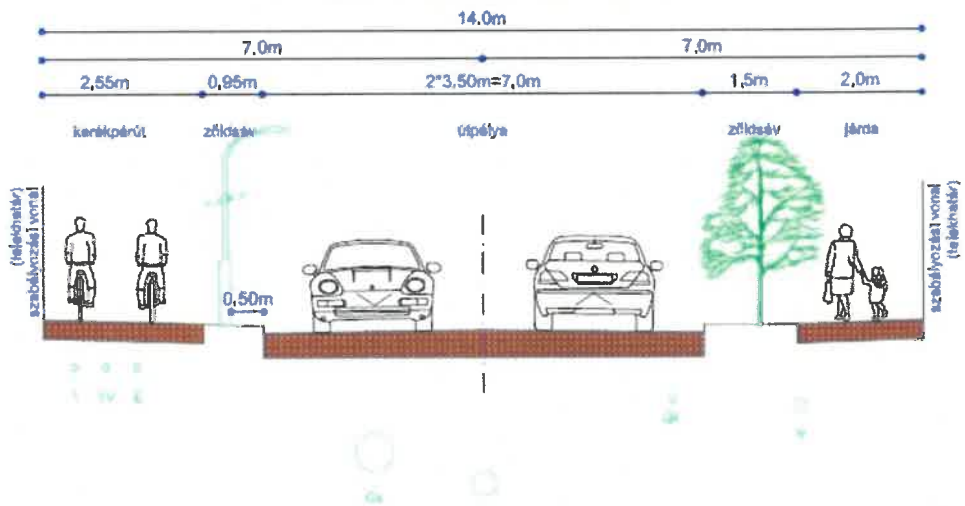

4 jelű mintakeresztmetszvény KÖu-3

Országos mellékutak belterületi szakaszai

Jelmagyarázat:

- V vízvezeték
- Sz szennyvízcsatorna
- Cs csapadékcatorna
- Gf gázvezeték
- T telefon hálókábel
- TV televízió hálókábel
- E elektromos hálókábel