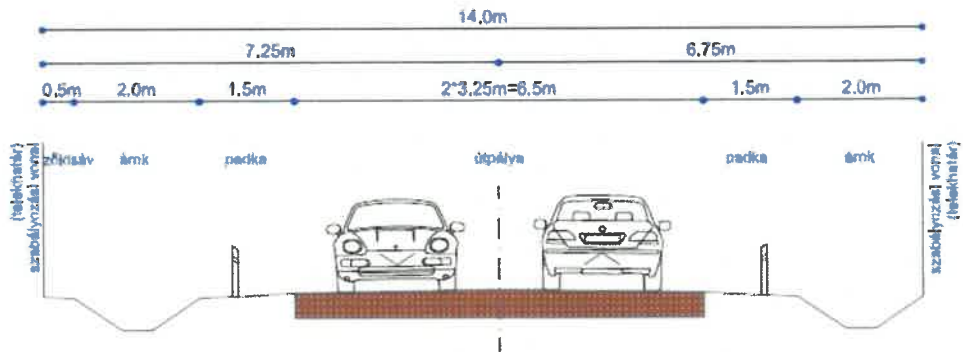

3 jelű mintakeresztmetszvény KÖu-3

Országos mellékutak külterületi szakaszai