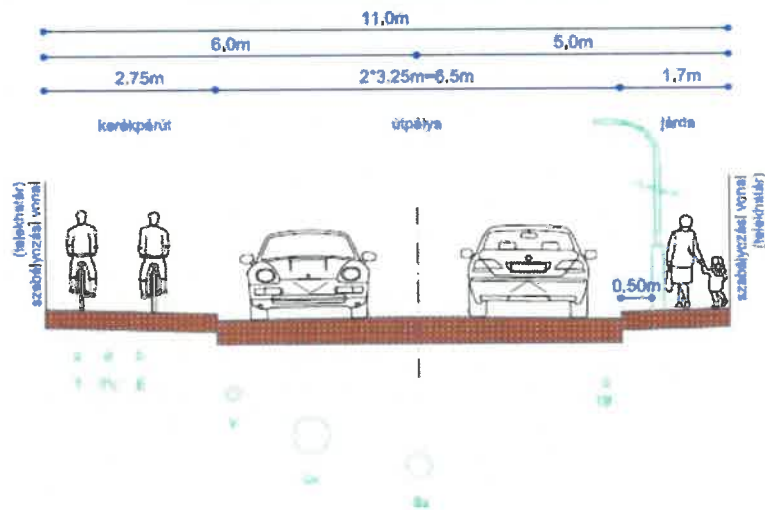

Mintakeresztmetszvények

1 jelű mintakeresztmetszvény - KÖu-2

Országos mellékutak külterületi szakaszai

2 jelű mintakeresztmetszvény KÖu-2

Országos mellékutak belterületi szakaszai

Jelmagyarázat:

- V vízvezeték
- Sz szennyvízelvezető
- Cs csapadékvízcsatorna
- Gf gázvezeték
- T telefon földkábel
- TV televízió földkábel
- E elektromos földkábel