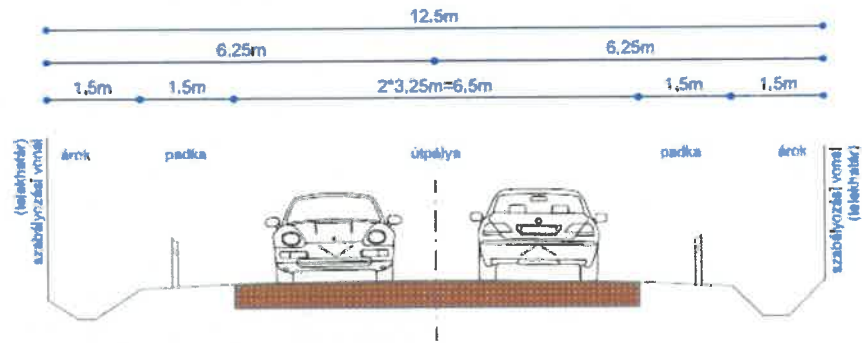

Mintakeresztmetszvények

1 jelű mintakeresztmetszvény - KÖu-2

Országos mellékutak külterületi szakaszai