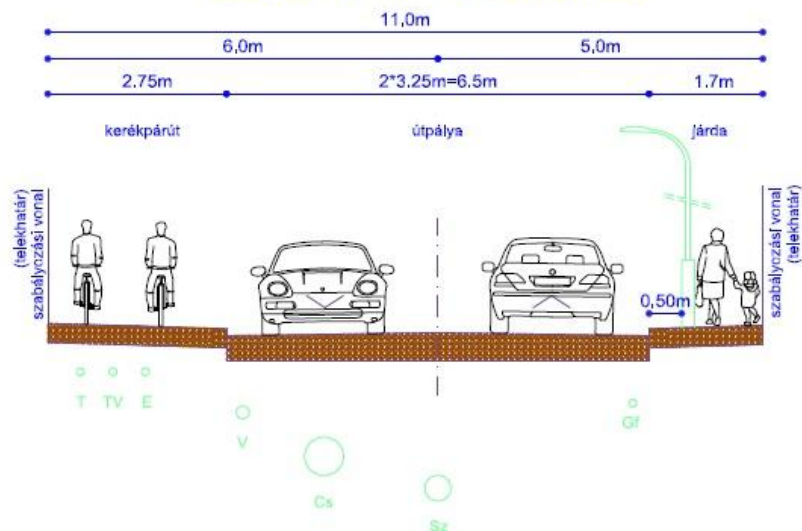

Mintakeresztmetszvények

1 jelű mintakeresztmetszvény - KÖu-2

Országos mellékutak külterületi szakaszai

2 jelű mintakeresztmetszvény KÖu-2

Országos mellékutak belterületi szakaszai

Jelmagyarázat!

- V vízvezeték
- Sz szennyvízcsatorna
- Cs csapadékosatorna
- Gf gázvezeték
- T telefon főlkábel
- TV televízió főlkábel
- E elektromos főlkábel