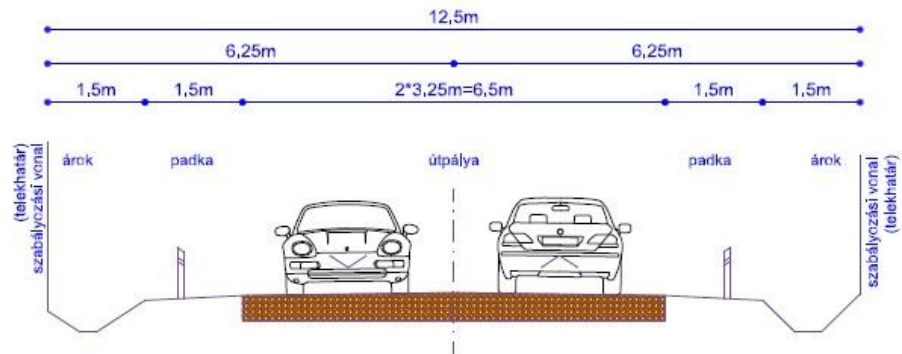

Mintakeresztmetszvények

1 jelű mintakeresztmetszvény - KÖu-2

Országos mellékutak külterületi szakaszai

2 jelű mintakeresztmetszvény KÖu-2

Országos mellékutak belterületi szakaszai

Jelmagyarázat!

- V vízvezeték
- Sz szennyvízcsatorna
- Cs csapadékosatorna
- Gf gázvezeték
- T telefon főlkábel
- TV televízió főlkábel
- E elektromos főlkábel