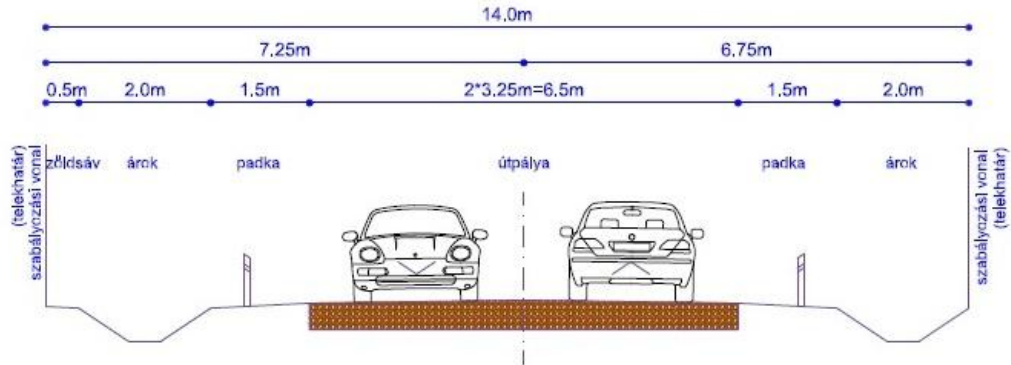

3 jelű mintakeresztmetszvény KÖu-3 Országos mellékutak külterületi szakaszai