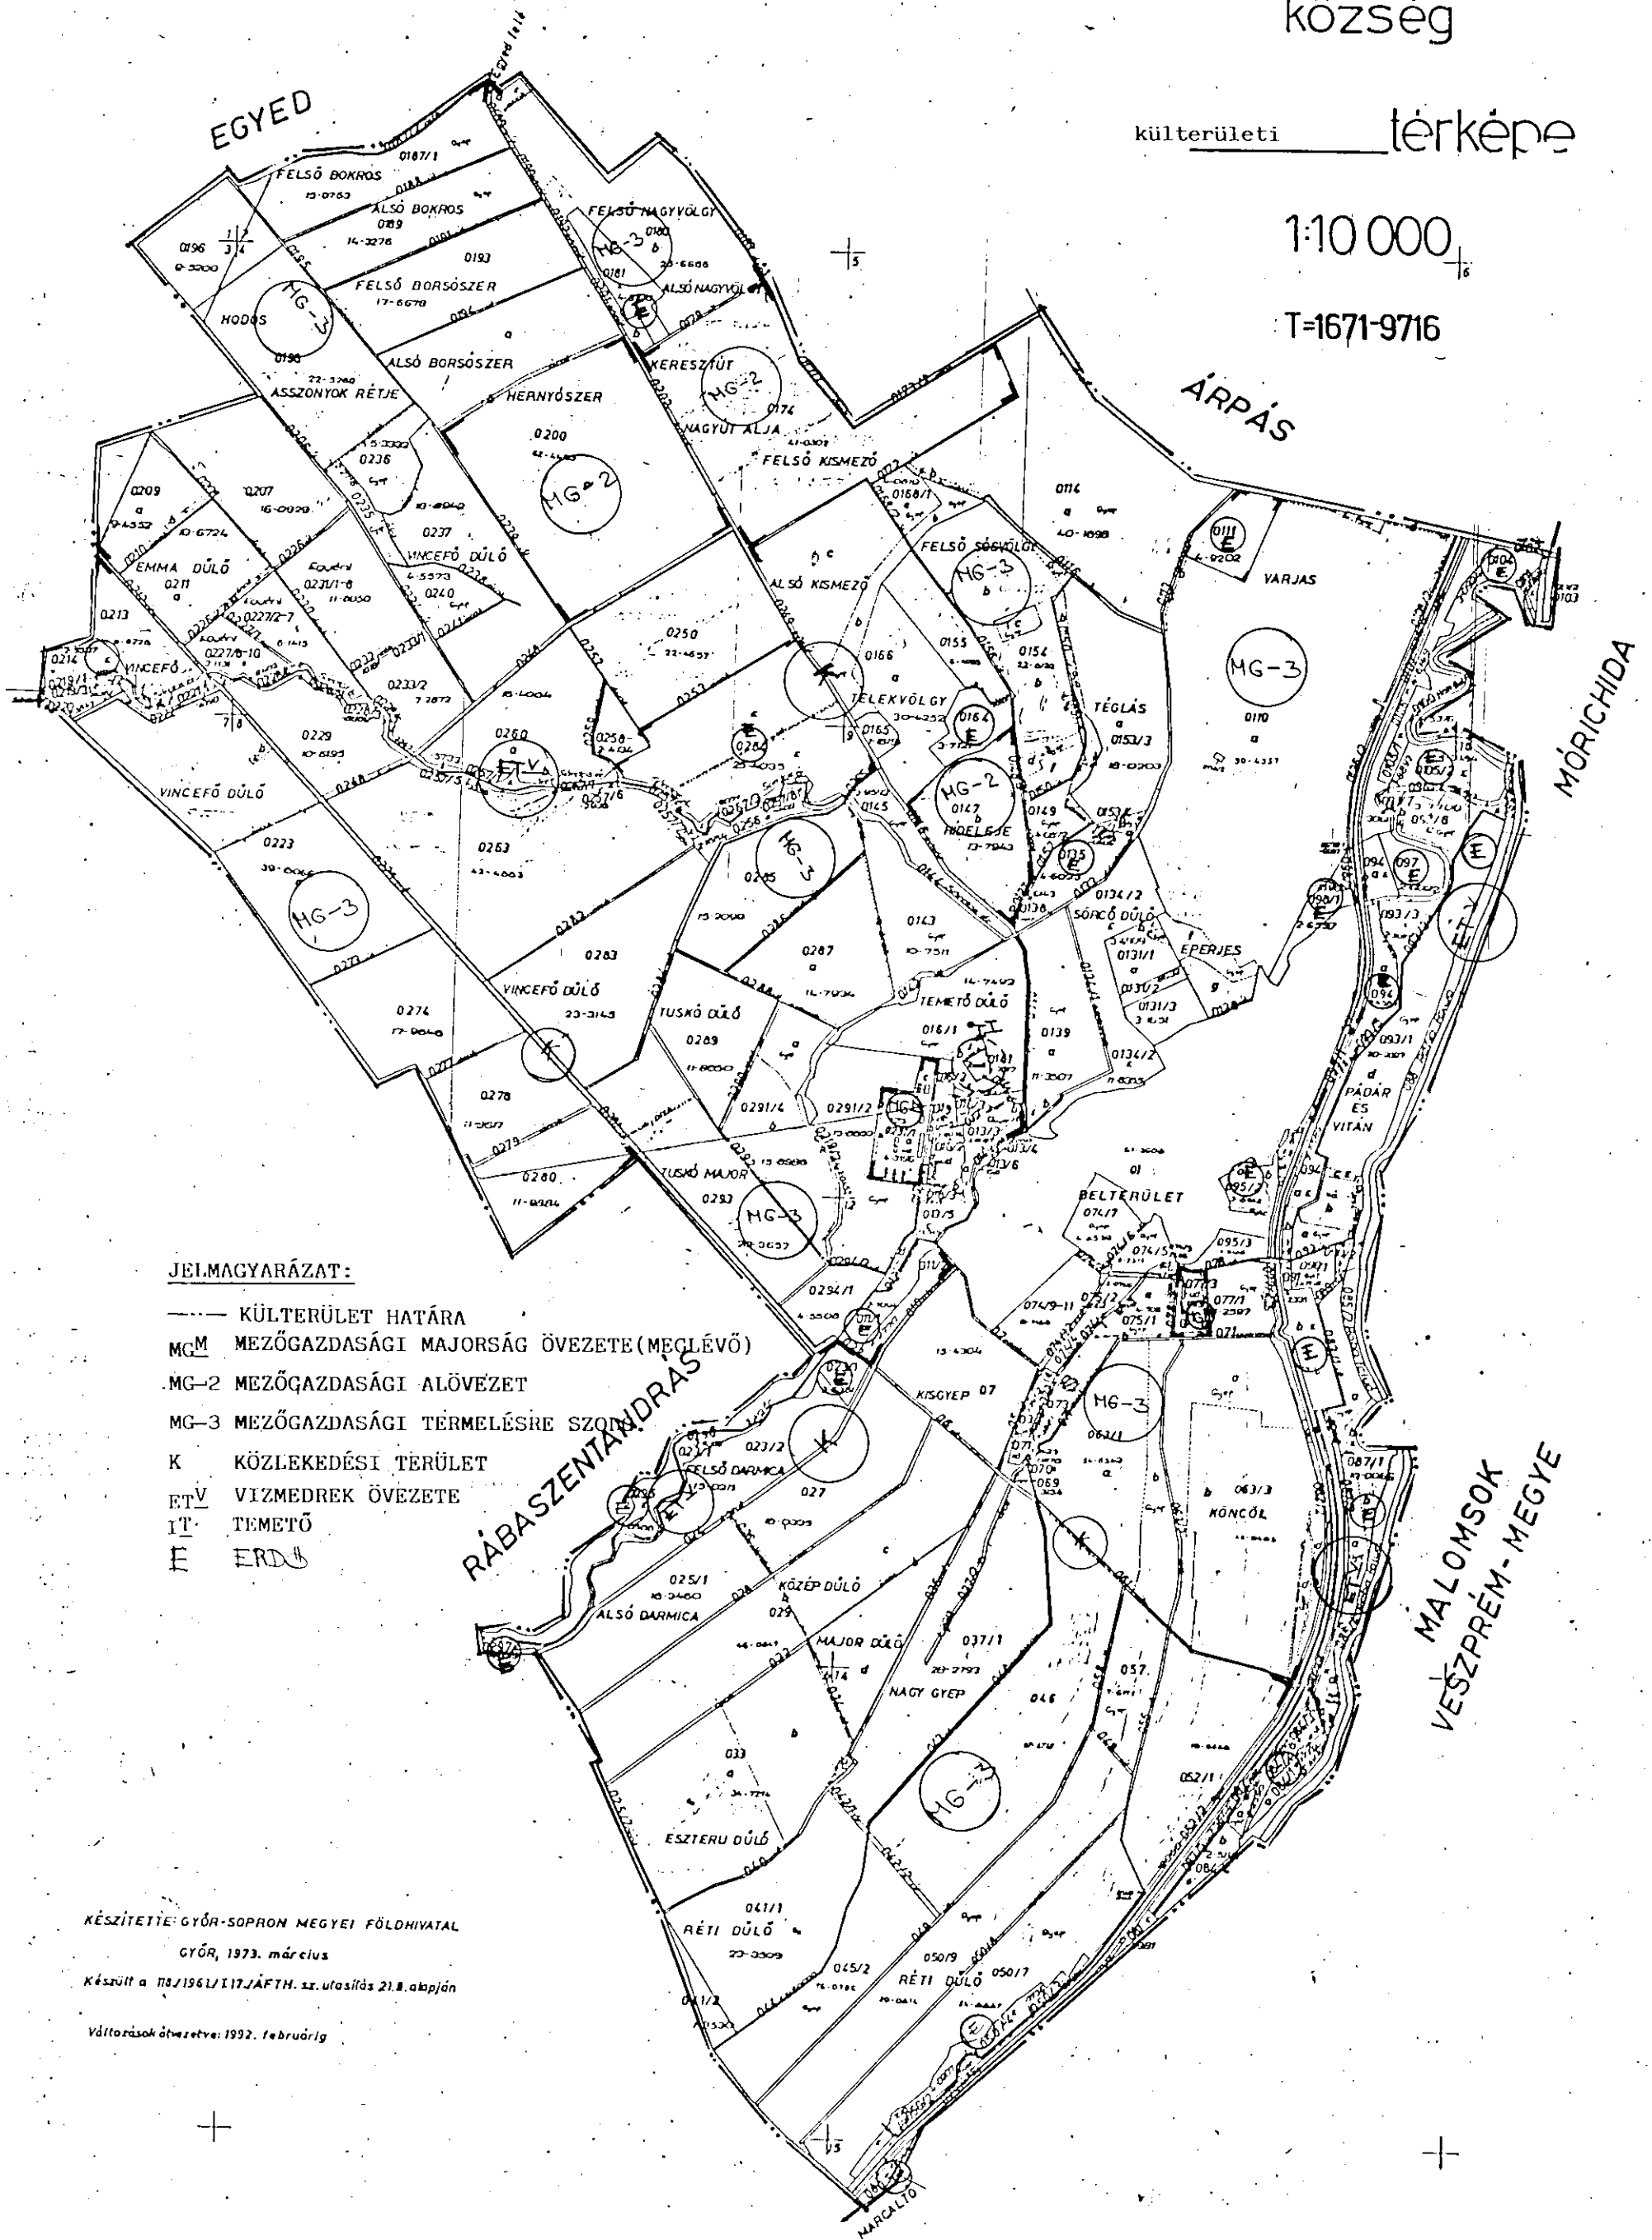

# SOBOR

község

külterületi térképe

1:10 000

T=1671-9716

**JELMAGYARÁZAT:**

- KÜLTERÜLET HATÁRA
- MG-M MEZŐGAZDASÁGI MAJORSÁG ÖVEZETE (MEGLÉVŐ)
- MG-2 MEZŐGAZDASÁGI ALÖVEZET
- MG-3 MEZŐGAZDASÁGI TERMELÉSRE SZÓLÓ
- K KÖZLEKEDÉSI TERÜLET
- ETV VIZMEDREK ÖVEZETE
- IT TEMETŐ
- E ERDŐ

KÉSZÍTETTE: GYŐR-SOPRON MEGYEI FÖLDHIVATAL  
 GYŐR, 1973. március  
 Készült a 108/1961/II. JÁFTH. sz. utasítás 21.8. alapján  
 Változtatások átvezetve: 1992. februárig