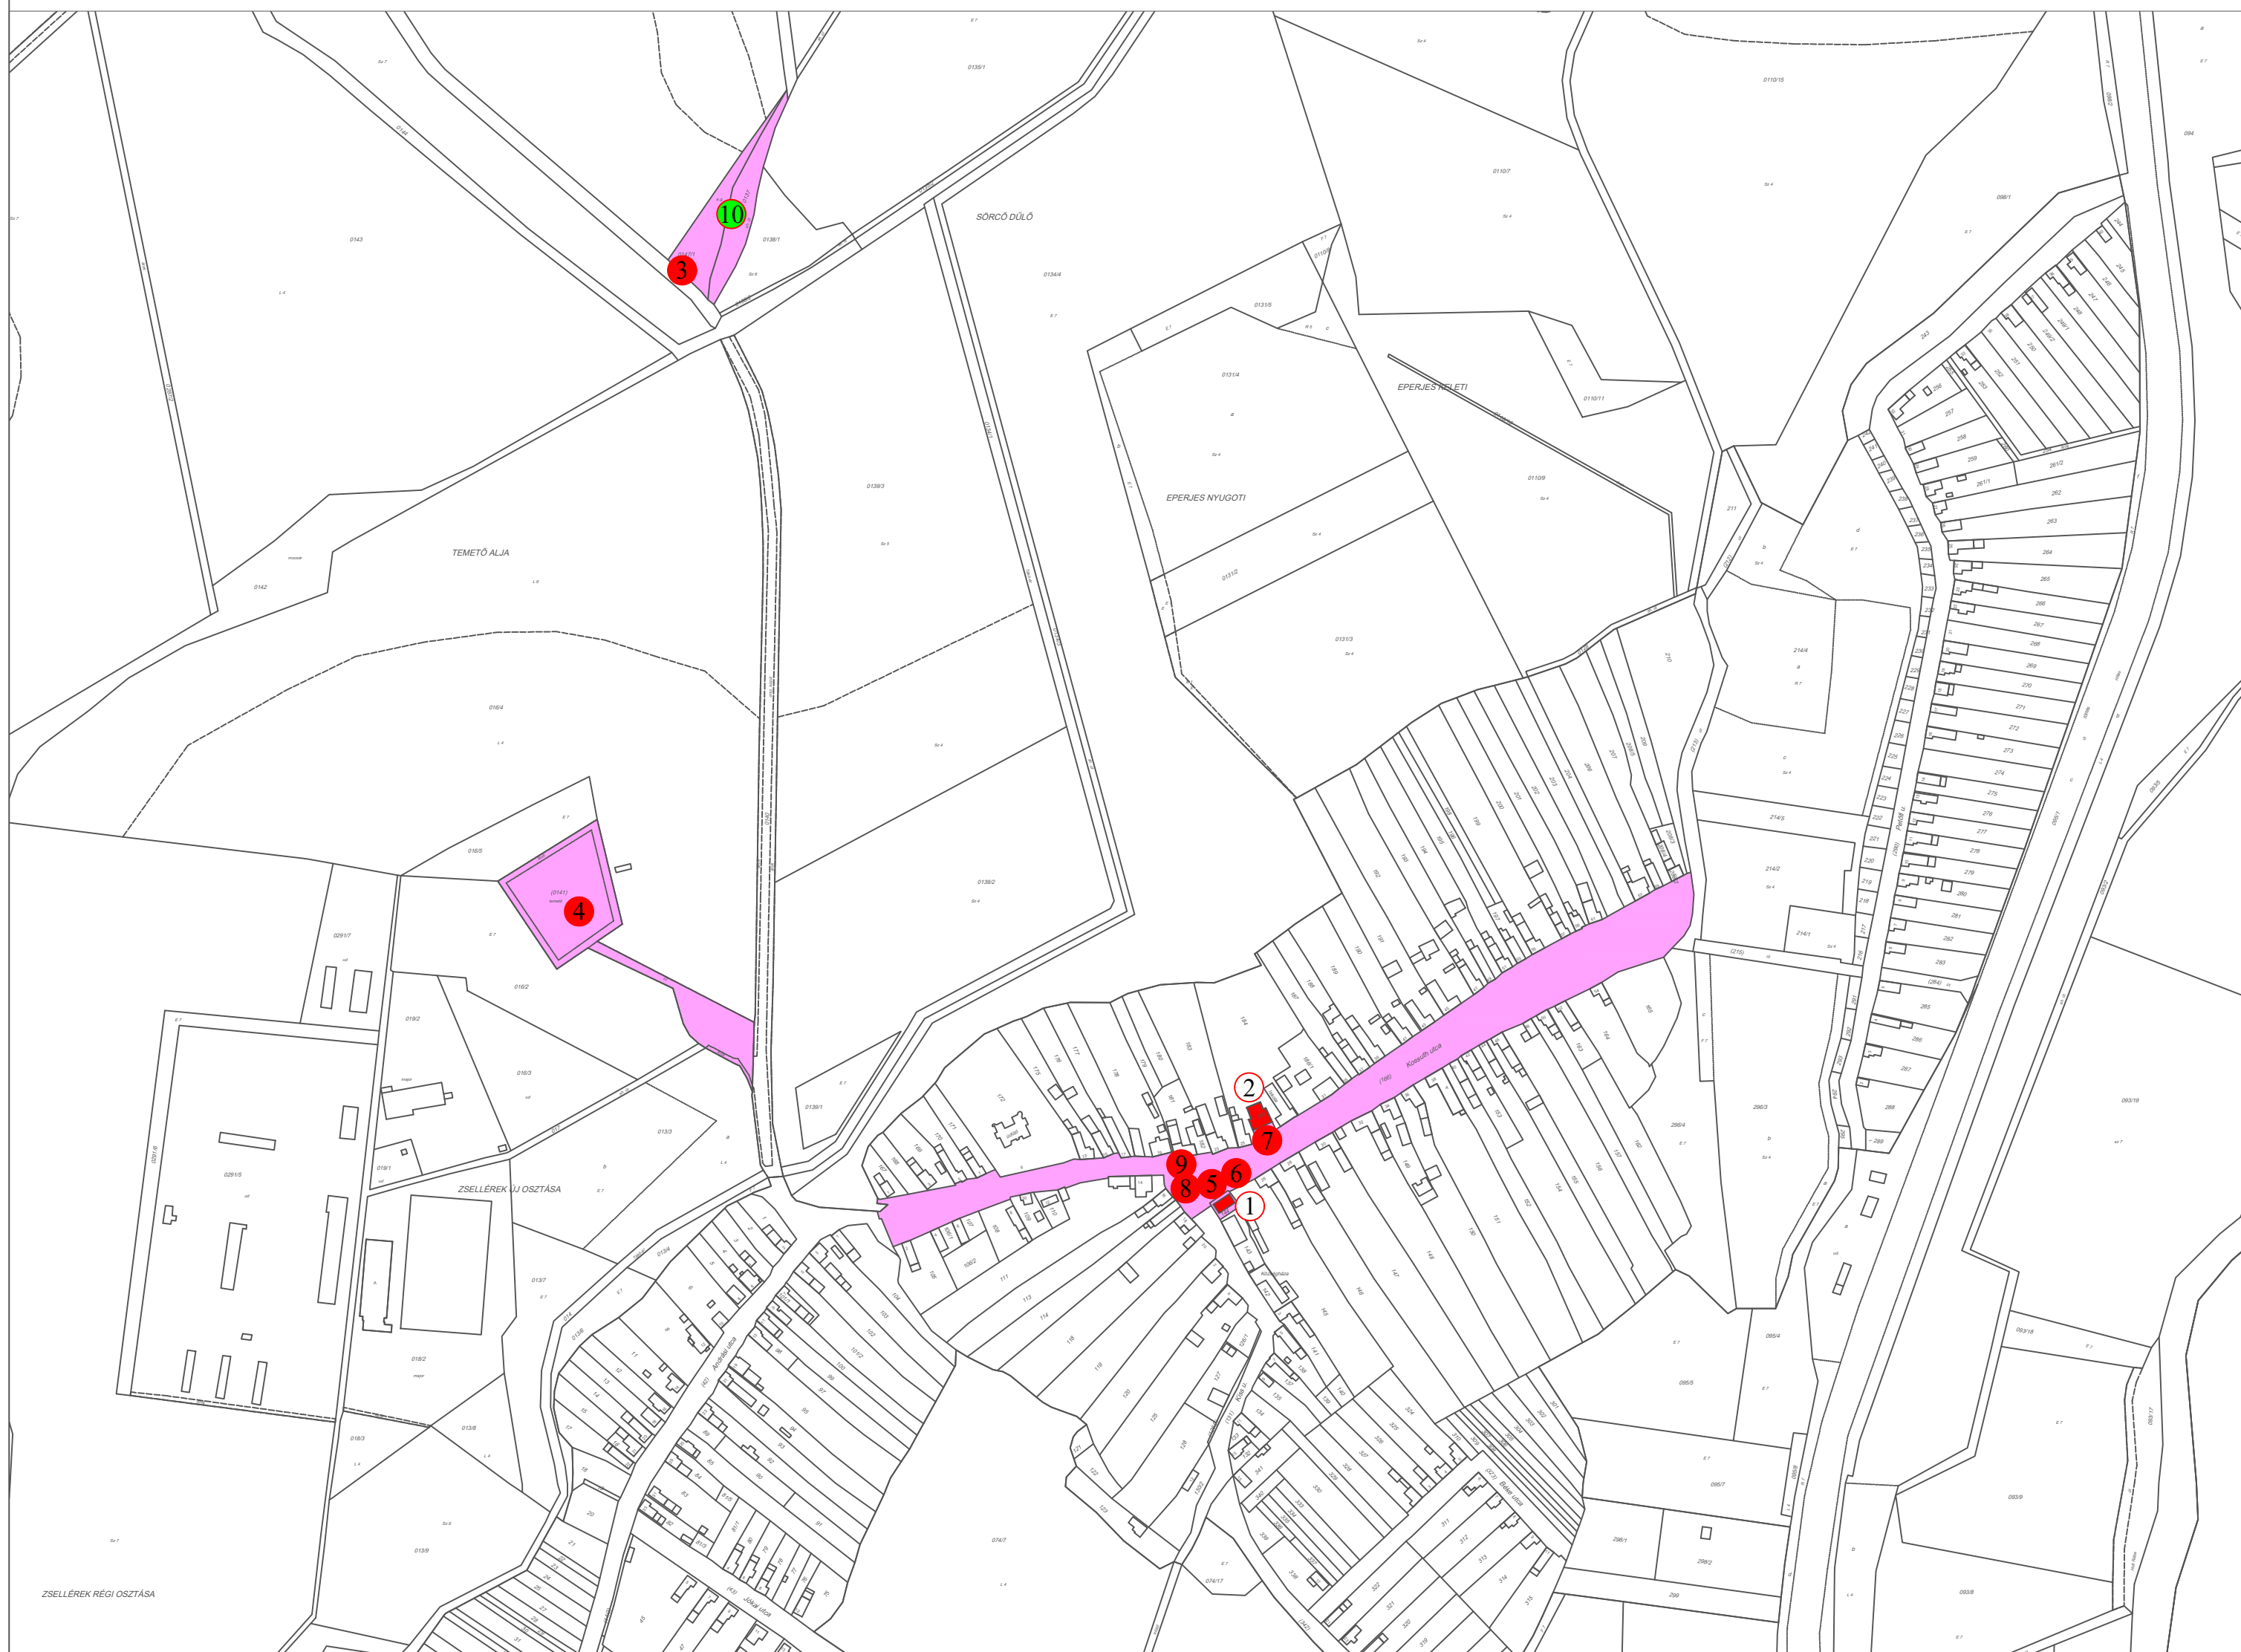

Sobor község egyedi helyi védelem alatt álló értékeinek térképi ábrázolása

Jelmagyarázat

-  Helyi egyedi védett érték telke
-  Helyi egyedi védett épület és sorszáma
-  Helyi egyedi védett építmény és sorszáma
-  Helyi egyedi védett természeti érték és sorszáma

Tér-Írány Tervező és Tanácsadó Kft.

9081 Győrújbarát, Zöld u. 2/A.
Tel: +36 20/476-2998
terirany@gmail.com

Készítette: Németh Eszter okl. településmérnök TT 08-0597	Megbízó: Sobor Község Önkormányzata 9315 Sobor, Kis u. 1.	Dátum: 2018.09.10. Lépték: M=1:4000
	Megbízás tárgya: Sobor Településképi Arculati Kézikönyv és településképi rendelet	Munkaszám: 2017-12
	Rajz megnevezése: Sobor község helyi egyedi védelem alatt álló értékeinek térképi ábrázolása	Tervfajta: TKR melléklet Rajzsorszám: TKR1