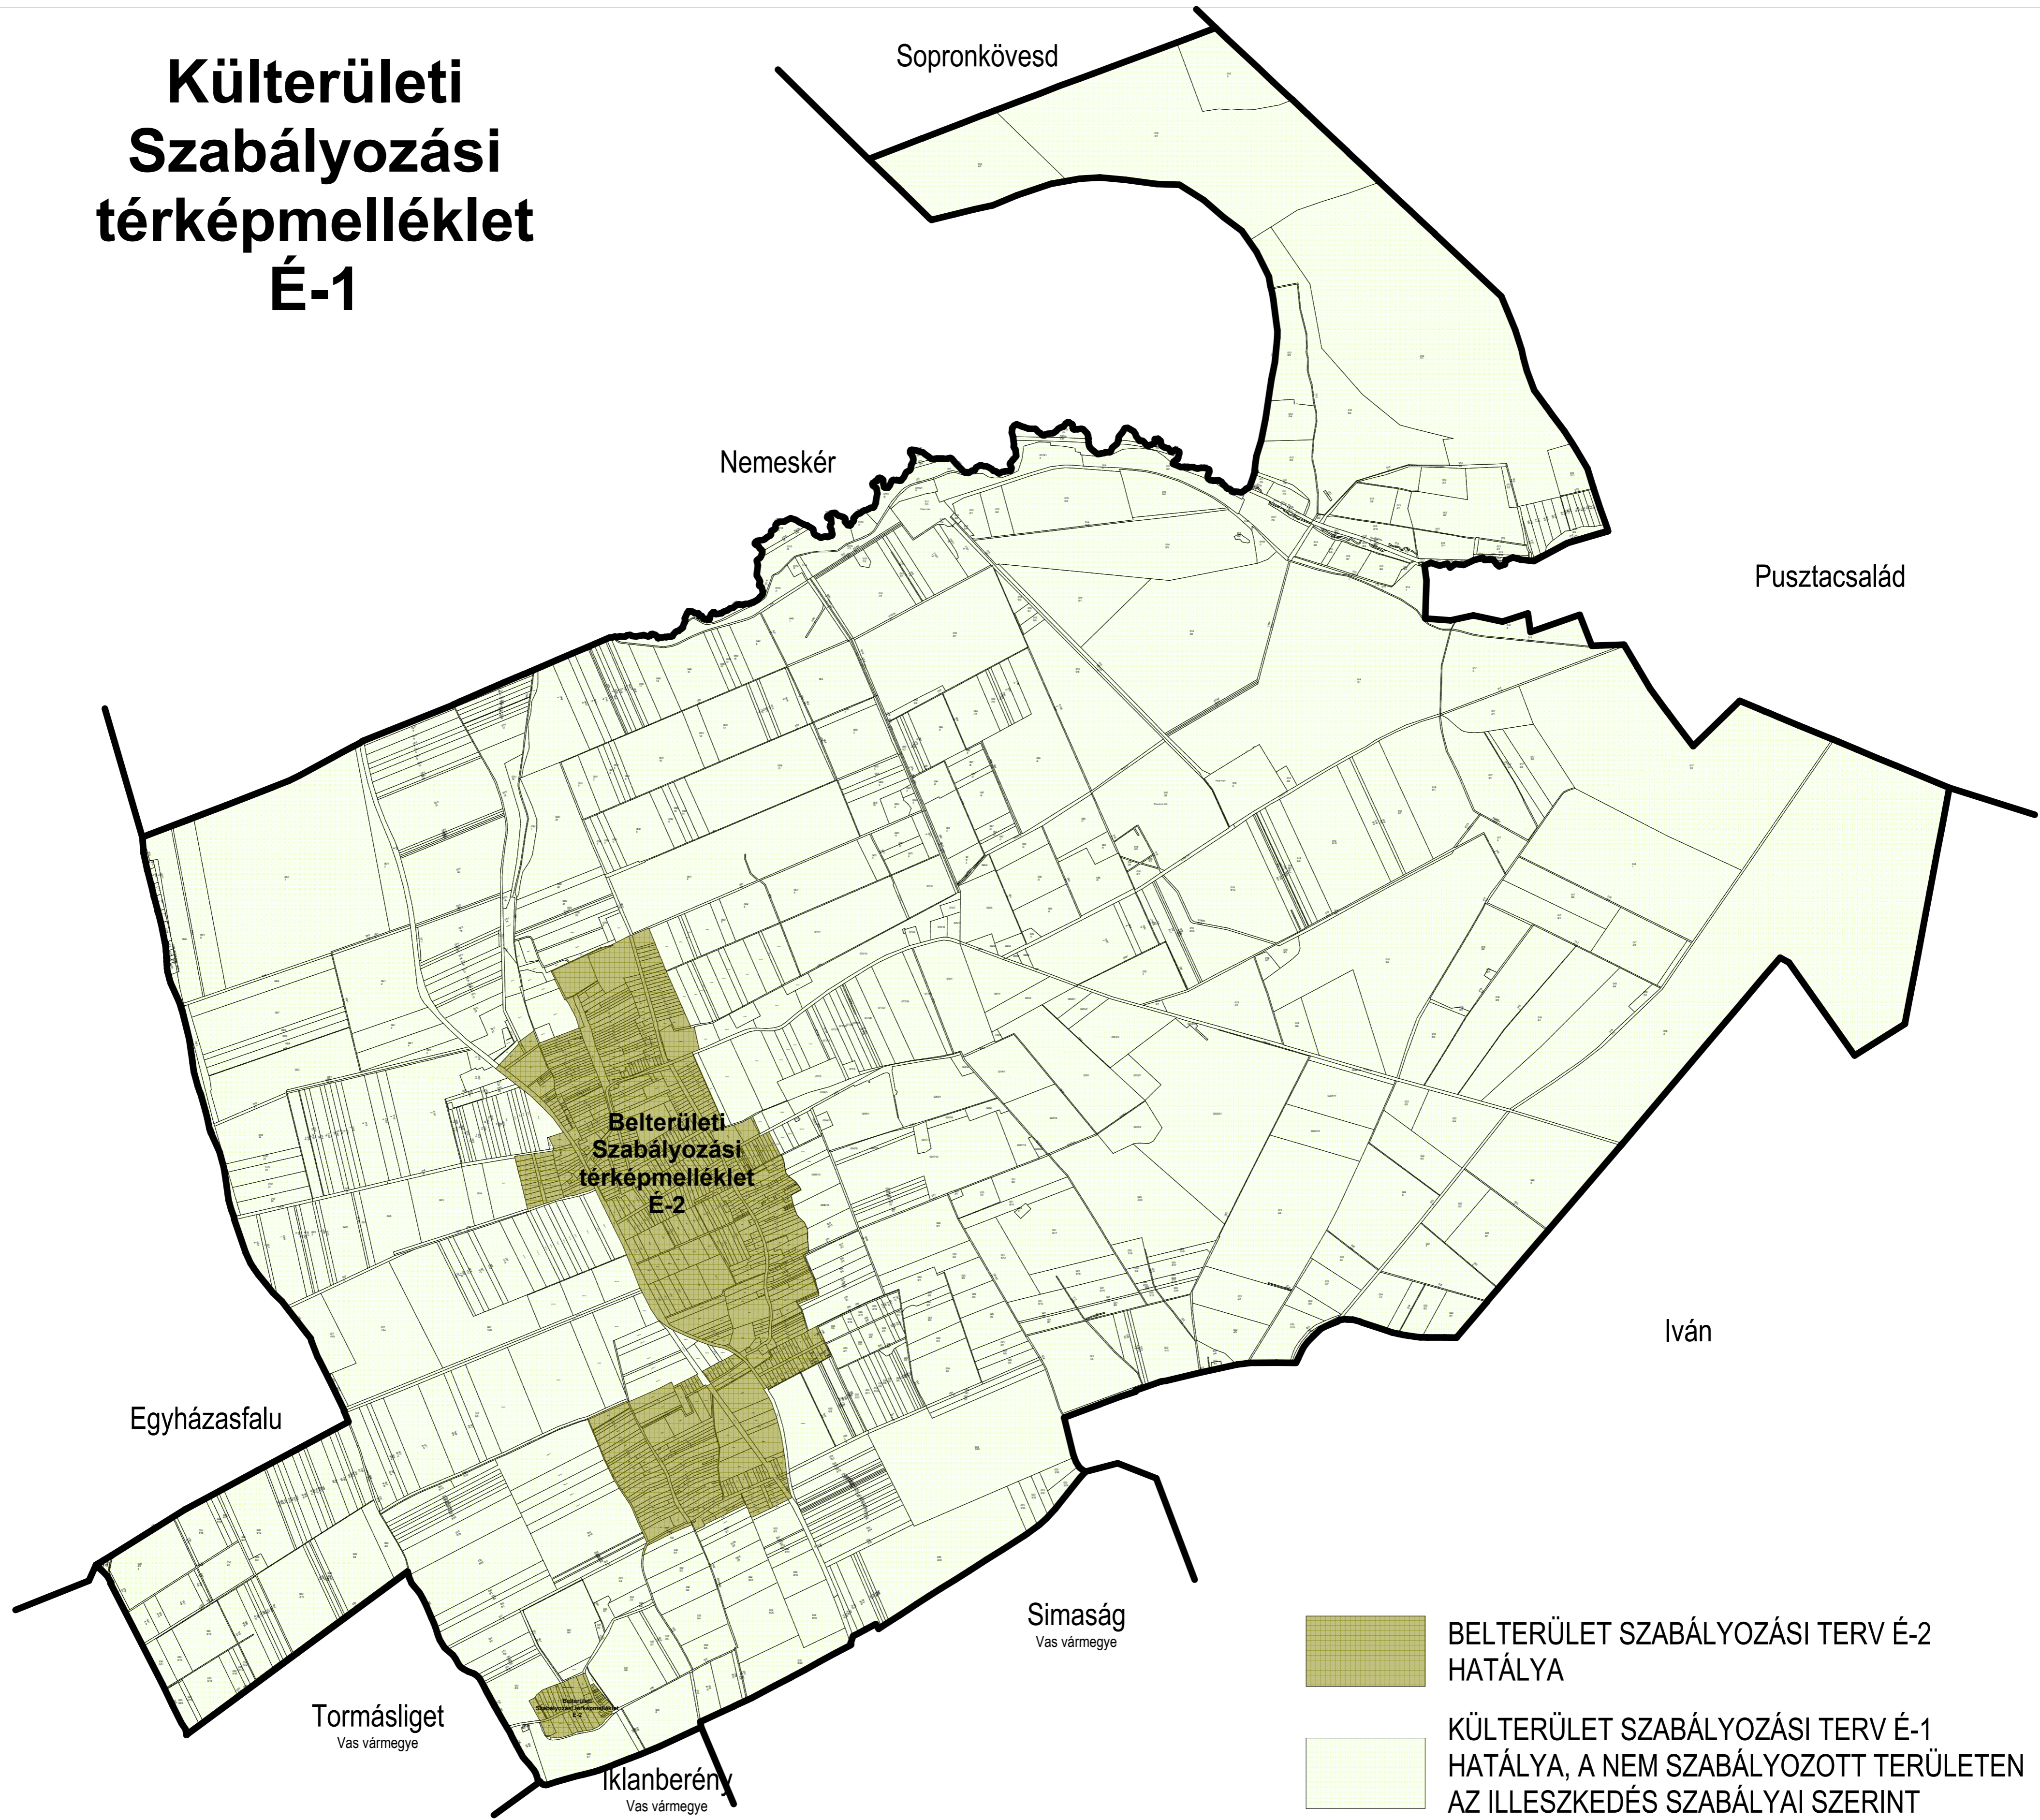

Külterületi Szabályozási térképmelléklet É-1

-  BELTERÜLET SZABÁLYOZÁSI TERV É-2 HATÁLYA
-  KÜLTERÜLET SZABÁLYOZÁSI TERV É-1 HATÁLYA, A NEM SZABÁLYOZOTT TERÜLETEN AZ ILLESZKEDÉS SZABÁLYAI SZERINT

2. melléklet a 7/1996. (VII. 1.) önkormányzati rendelethez /módosította 5/2024. (VII. 03.) önkormányzati rendelet 2. melléklete/

Készült az állami alapadatok felhasználásával.

AKCIÓTERV KFT		VÁS VÁRMEGYE	
KÜLTERÜLET SZABÁLYOZÁSI TERV		É-1	
Készítve: 2024. május 24.		M 1:20 000	
Készítette: [Signature]		[Signature]	