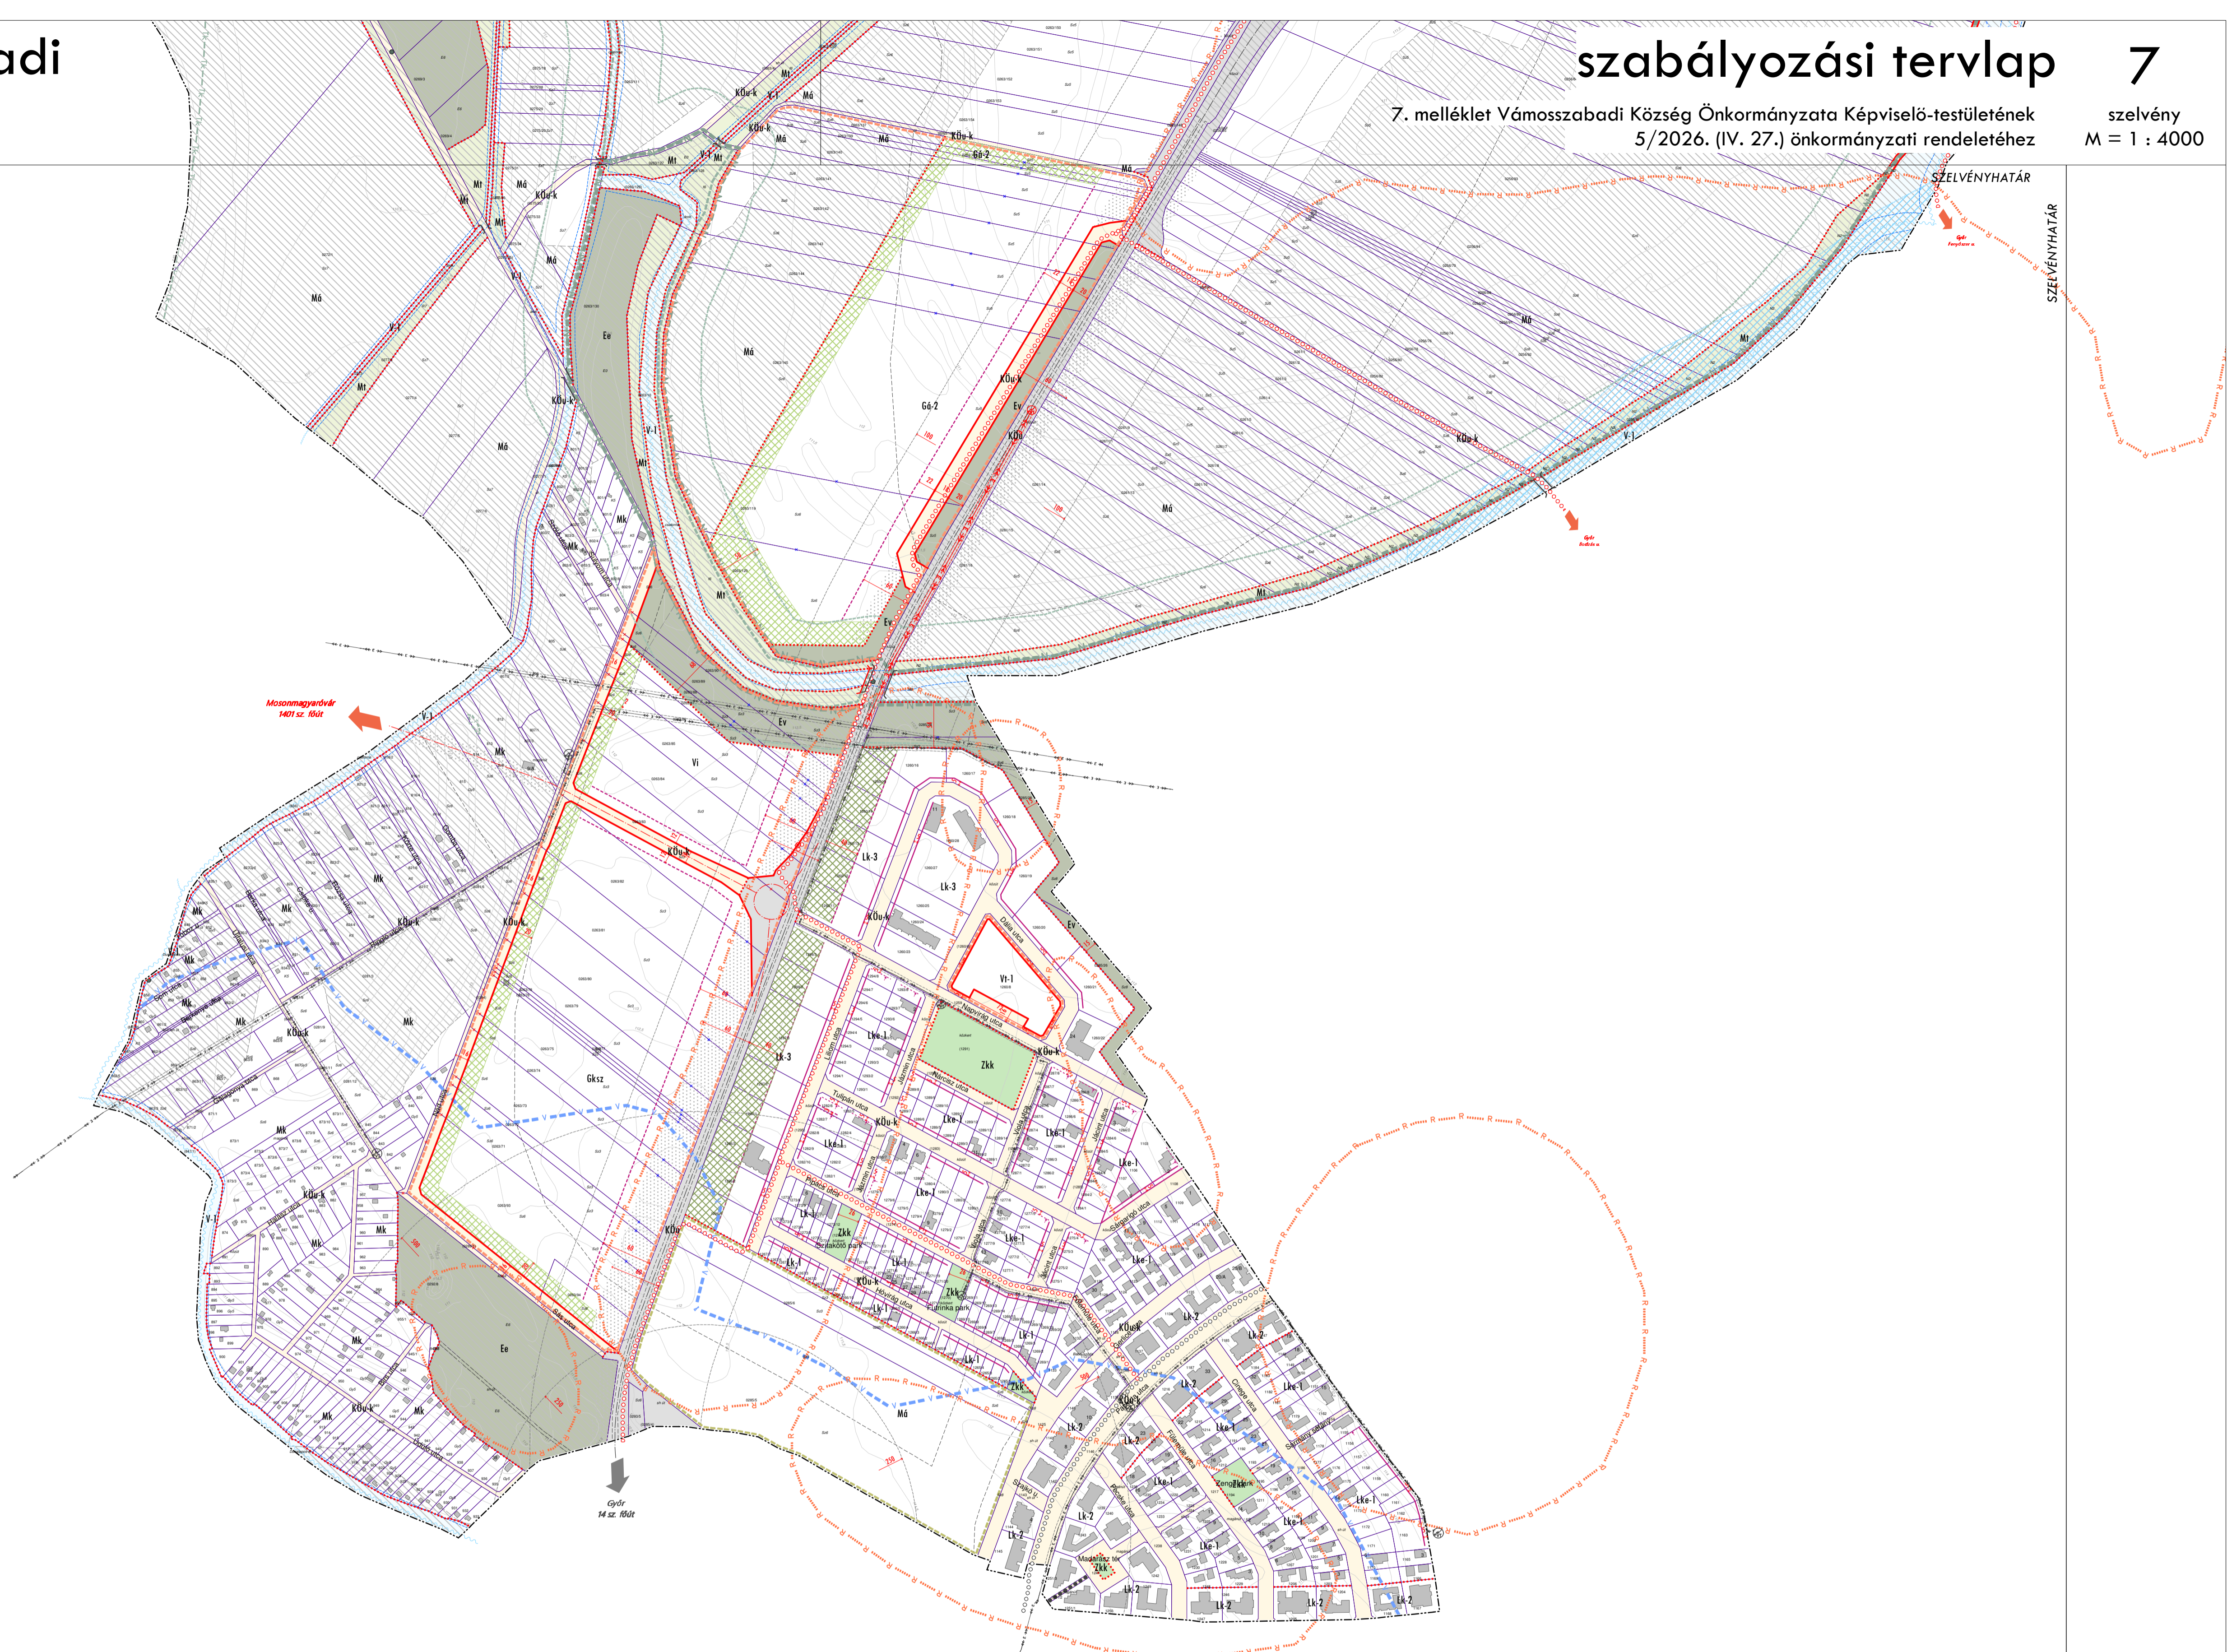

Vámoszabadi

településterv
településrendezési terv

szabályozási tervlap 7

7. melléklet Vámoszabadi Község Önkormányzata Képviselő-testületének
5/2026. (IV. 27.) önkormányzati rendelethez

szelvény
M = 1 : 4000

SZELVÉNYHATÁR

SZELVÉNYHATÁR

SZELVÉNYHATÁR

SZELVÉNYHATÁR

SZELVÉNYHATÁR

SZELVÉNYHATÁR

SZELVÉNYHATÁR