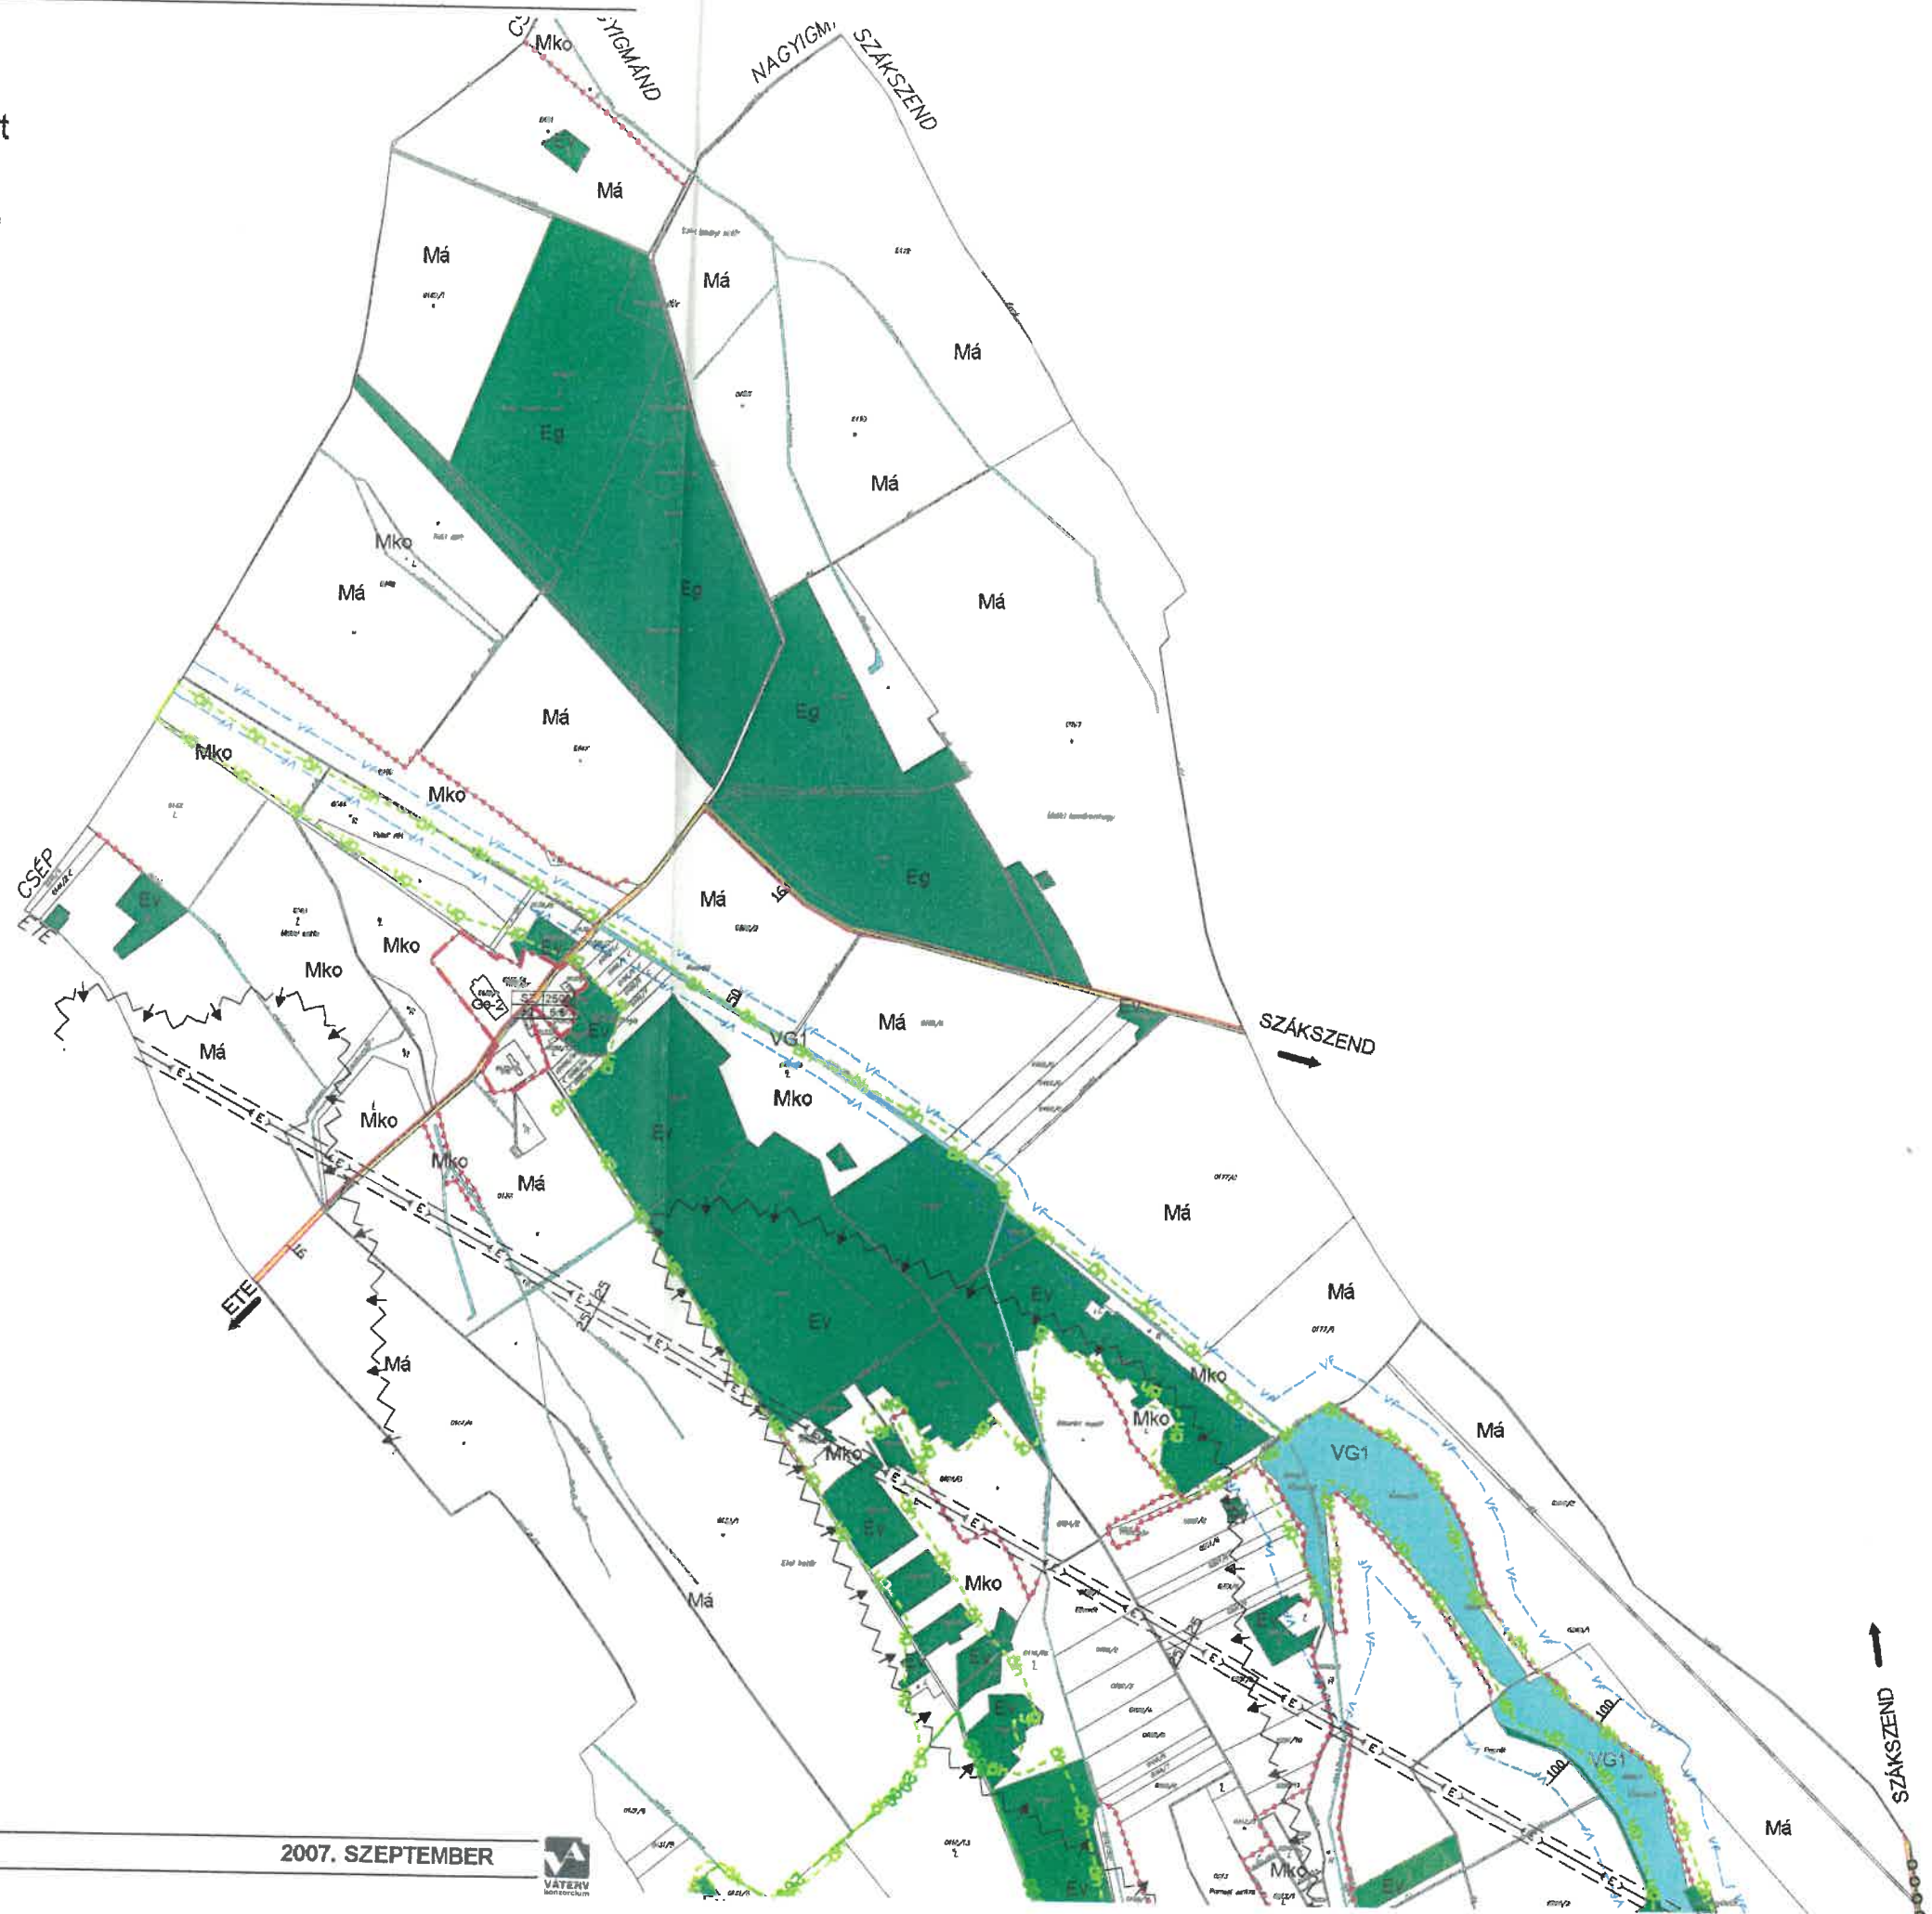

8/2007 sz. önk. rendelettel jóváhagyott
SZABÁLYOZÁSI TERV
A KÖZIGAZGATÁSI TERÜLETRE 3/1
M = 1: 20 000

CSÁSZÁR TELEPÜLÉSRENDEZÉSI TERVEI

8/2007 önk. rendelettel jóváhagyott
SZABÁLYOZÁSI TERV 3/2
belterület

M = 1: 4000

8/2007 önk. rendelettel jóváhagyott
SZABÁLYOZÁSI TERV
A KÖZIGAZGATÁSI TERÜLETRE 3/3
M = 1: 20 000