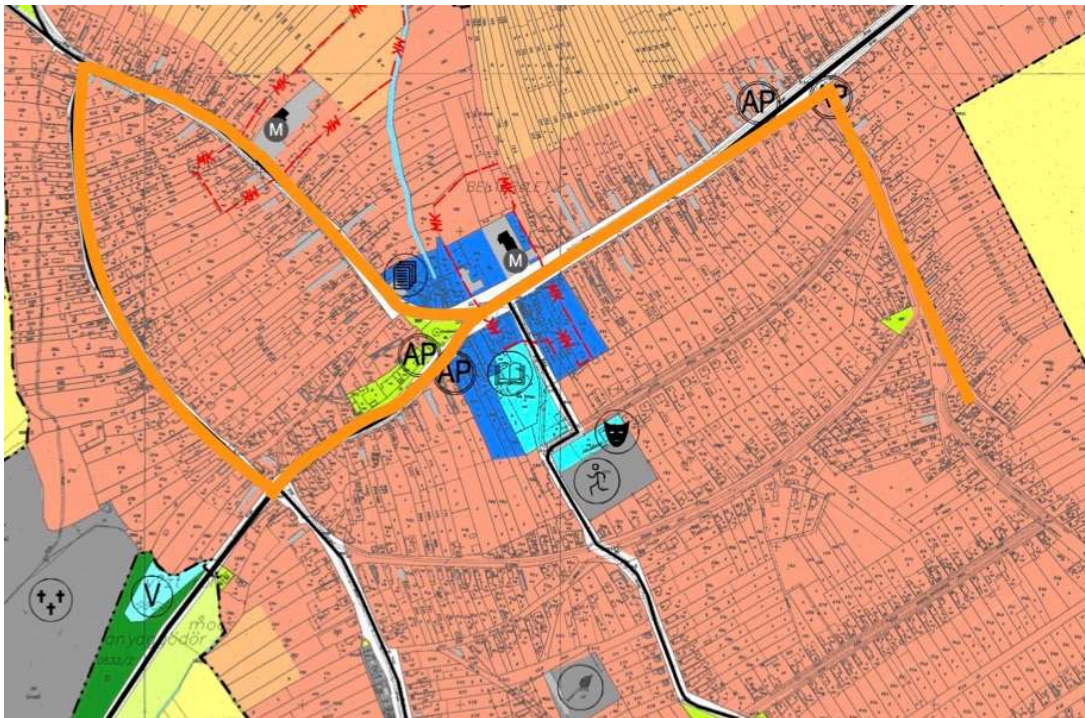

1. melléklet

HELYI VÉDELEM ALATT ÁLLÓ TERÜLETEK

Helyi védett utcakép:

Kossuth Lajos utca Petőfi Sándor és Ady Endre utcai csatlakozások közötti szakasza;

Petőfi Sándor utca páros oldala a 64. házáig;

Kisfaludy utca – Ady Endre utca a Kossuth Lajos utcai kereszteződésig.

Helyi védett terület:

Császár két kijelölt műemléki környezete