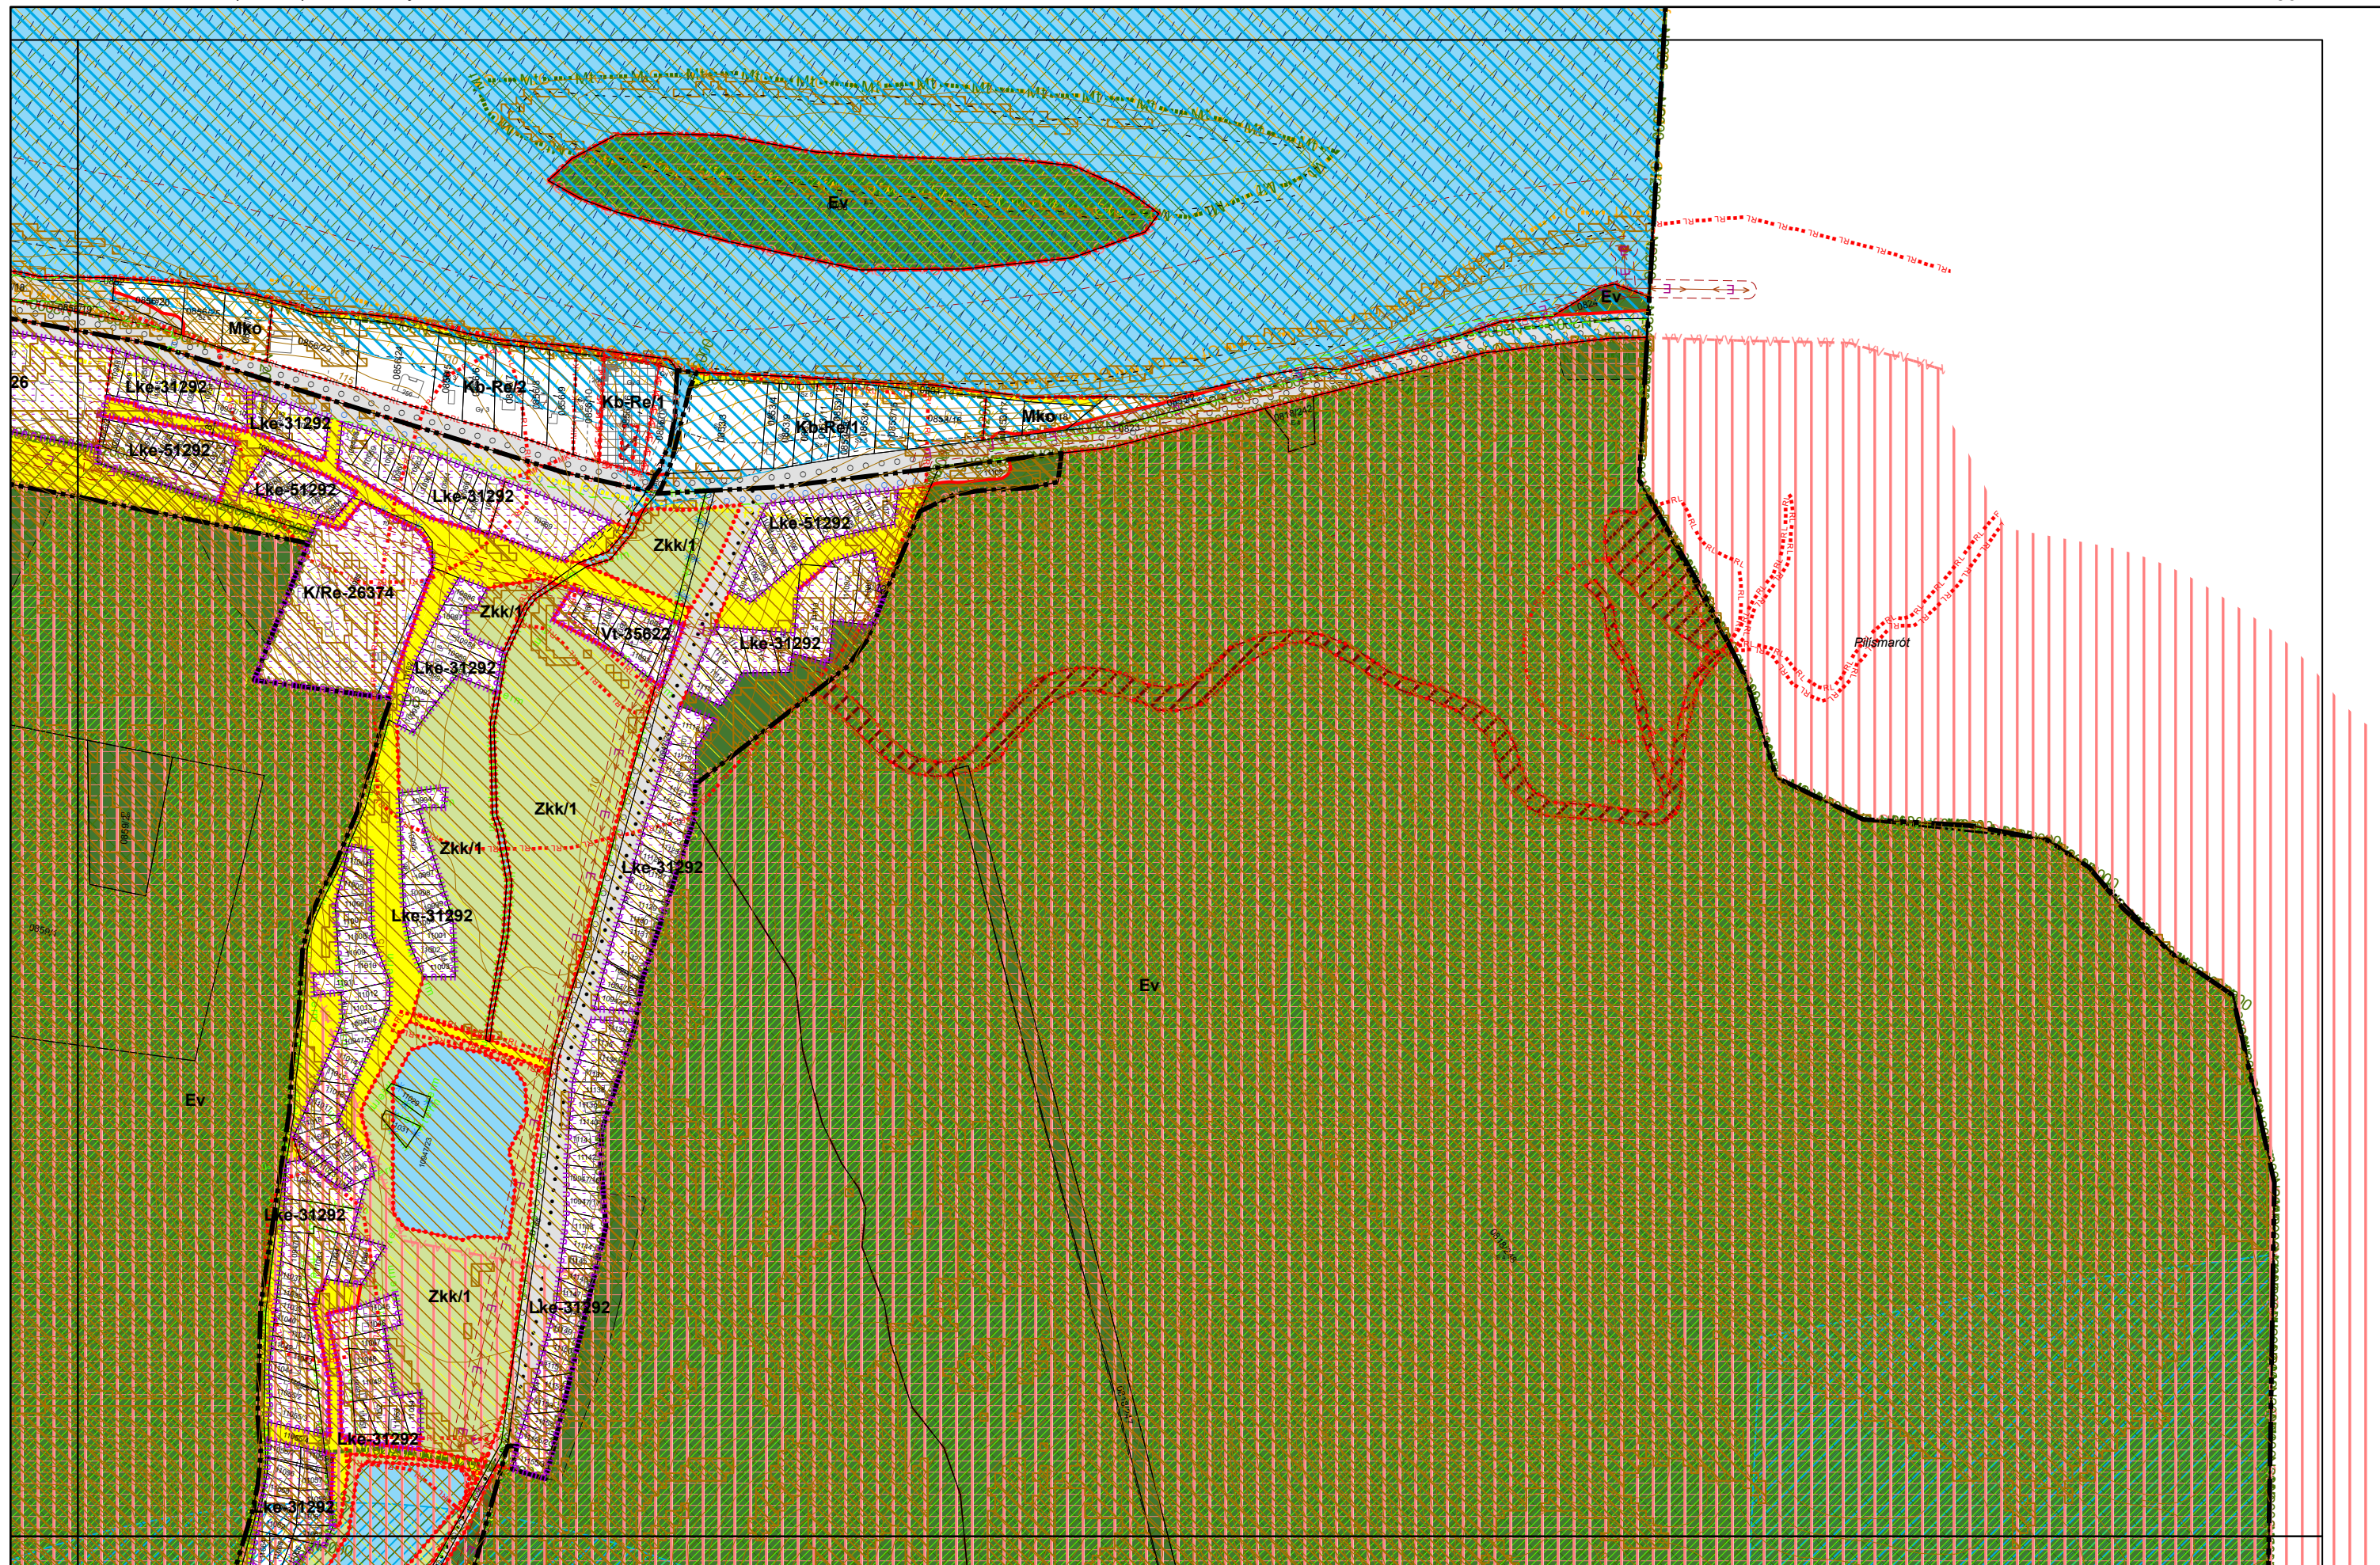

3. melléklet a 20/2019. (XI. 26.) önkormányzati rendelethez

3. melléklet a 20/2019. (XI. 26.) önkormányzati rendelethez

3. melléklet a 20/2019. (XI. 26.) önkormányzati rendelethez

0 50 100 200 300 400 500 méter

3. melléklet a 20/2019. (XI. 26.) önkormányzati rendelethez

0 50 100 200 300 400 500 méter

3. melléklet a 20/2019. (XI. 26.) önkormányzati rendelethez

3. melléklet a 20/2019. (XI. 26.) önkormányzati rendelethez

0 50 100 200 300 400 500 méter

3. melléklet a 20/2019. (XI. 26.) önkormányzati rendelethez

0 50 100 200 300 400 500 méter