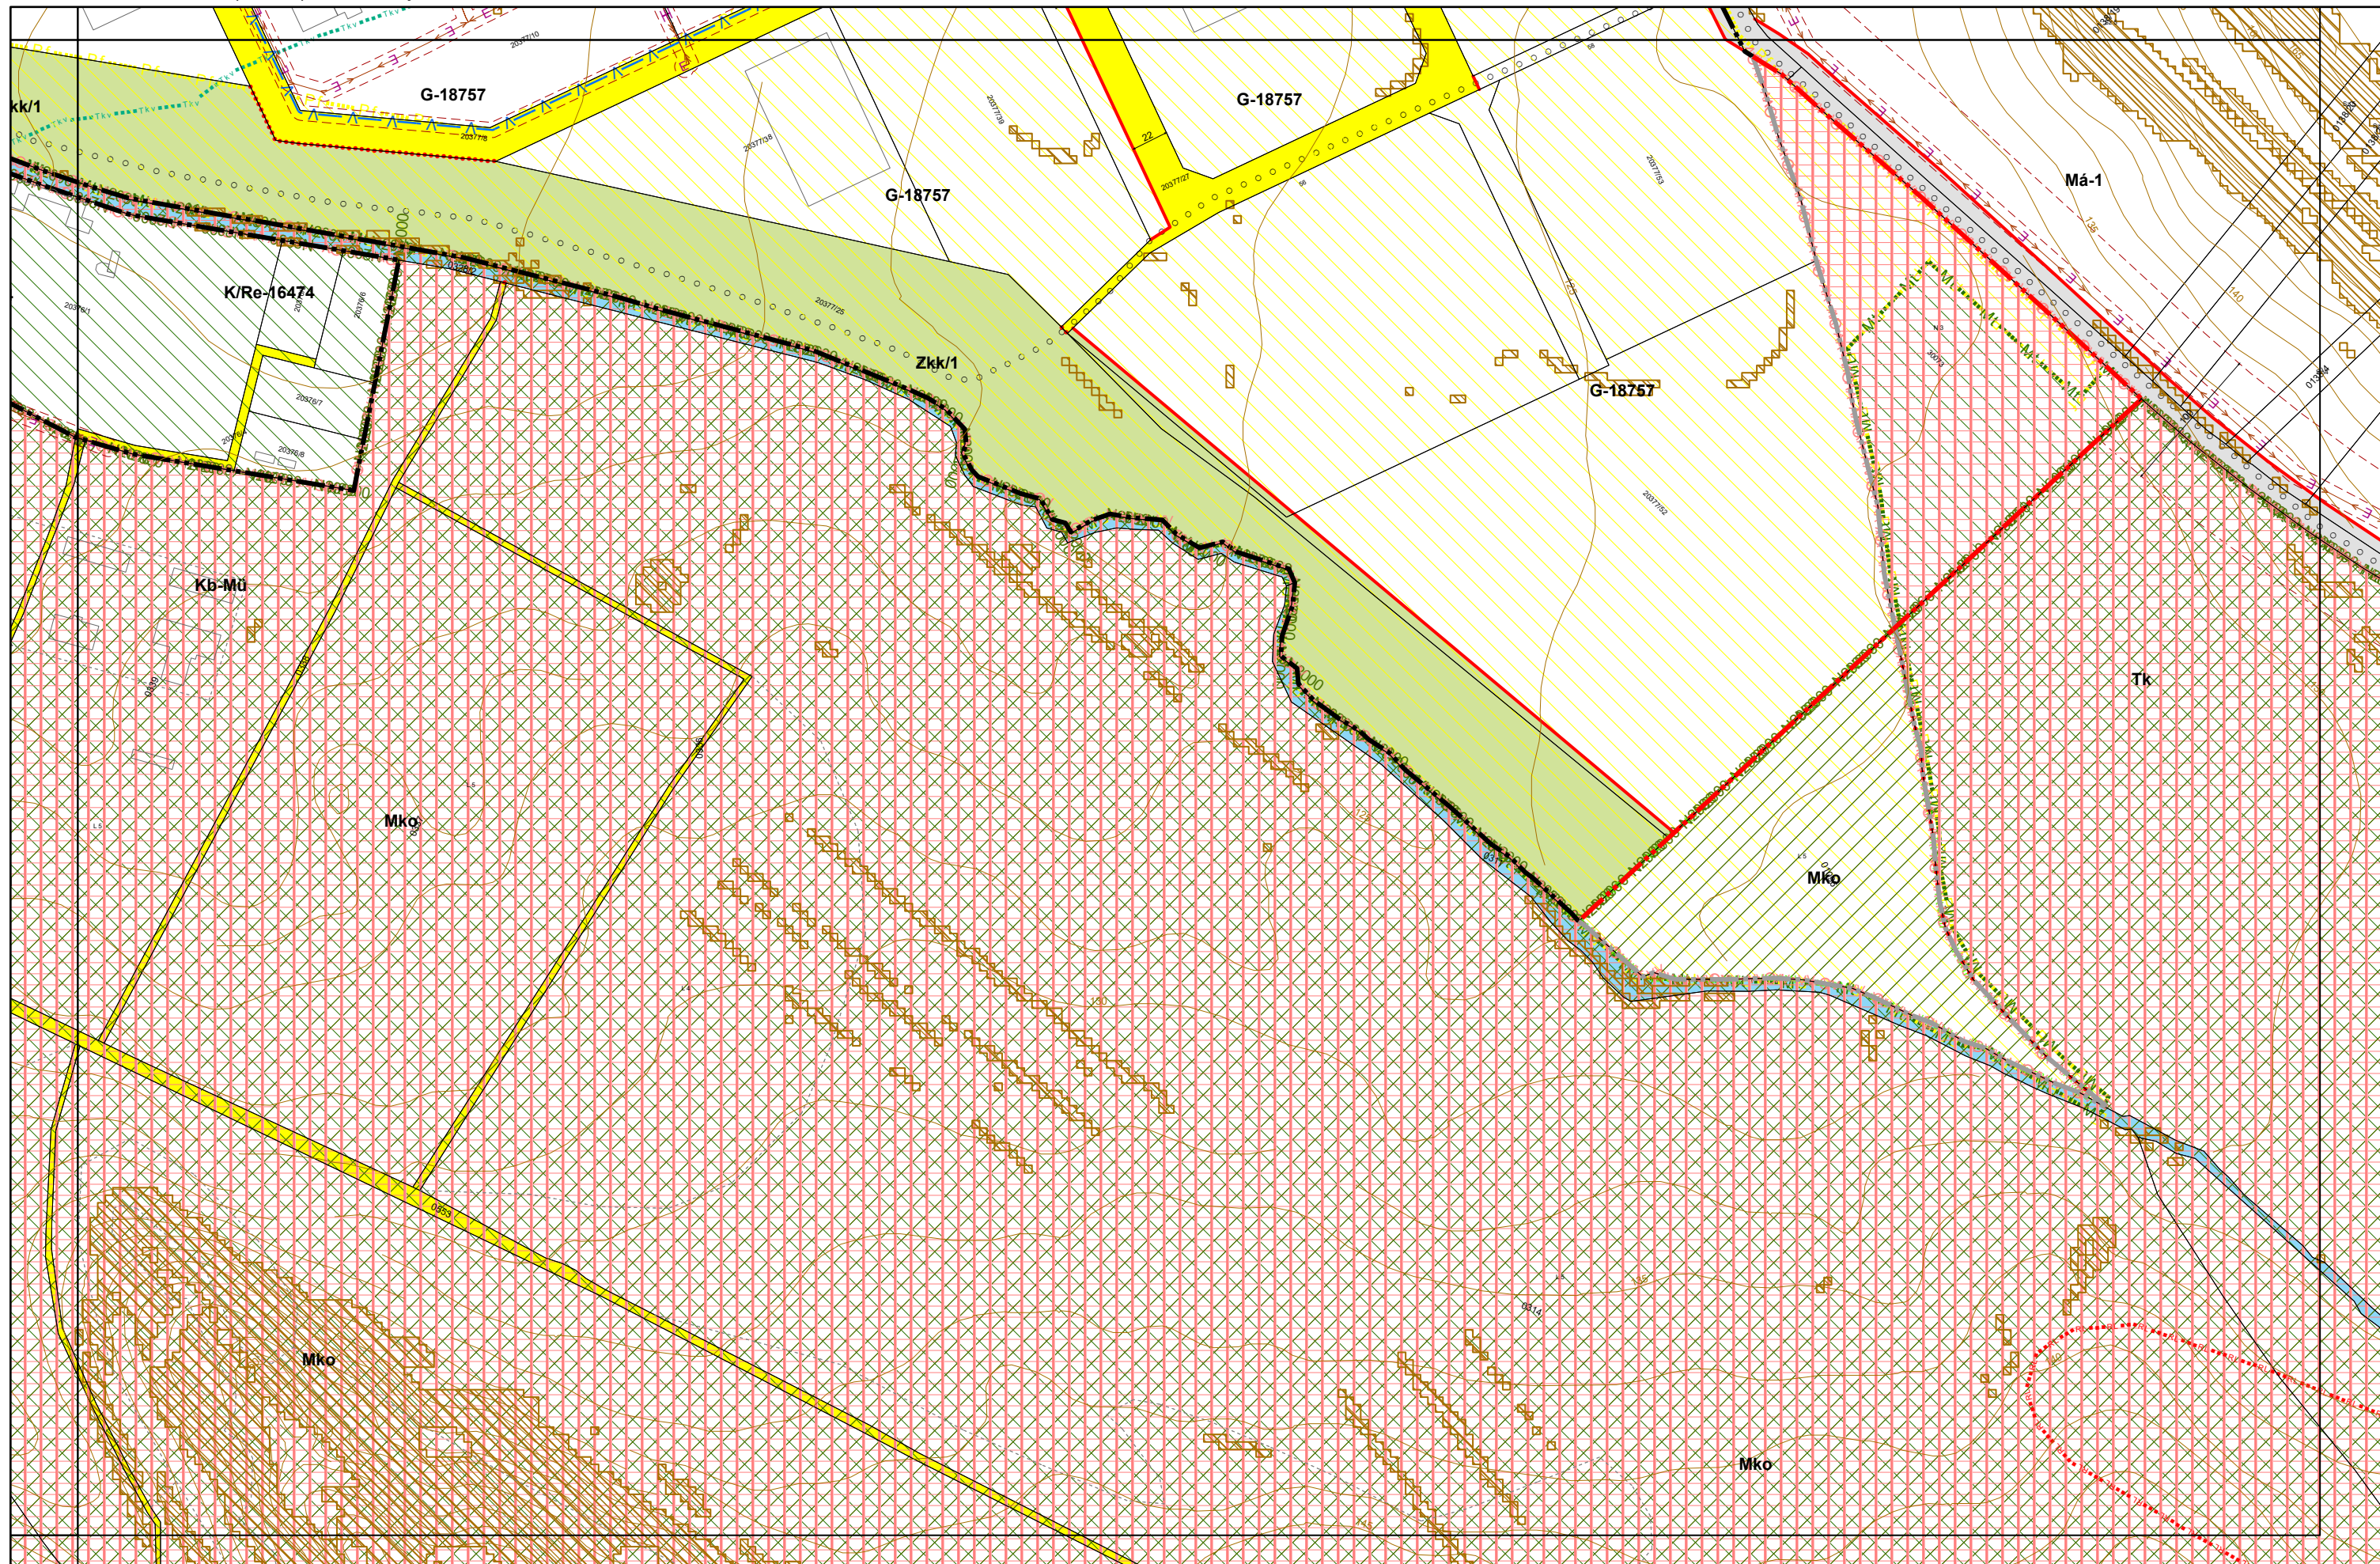

3. melléklet a 20/2019. (XI. 26.) önkormányzati rendelethez

3. melléklet a 20/2019. (XI. 26.) önkormányzati rendelethez

3. melléklet a 20/2019. (XI. 26.) önkormányzati rendelethez

0 50 100 200 300 400 500 méter

3. melléklet a 20/2019. (XI. 26.) önkormányzati rendelethez

0 50 100 200 300 400 500 méter

3. melléklet a 20/2019. (XI. 26.) önkormányzati rendelethez

0 50 100 200 300 400 500 méter

3. melléklet a 20/2019. (XI. 26.) önkormányzati rendelethez

3. melléklet a 20/2019. (XI. 26.) önkormányzati rendelethez

0 50 100 200 300 400 500 méter

3. melléklet a 20/2019. (XI. 26.) önkormányzati rendelethez

3. melléklet a 20/2019. (XI. 26.) önkormányzati rendelethez