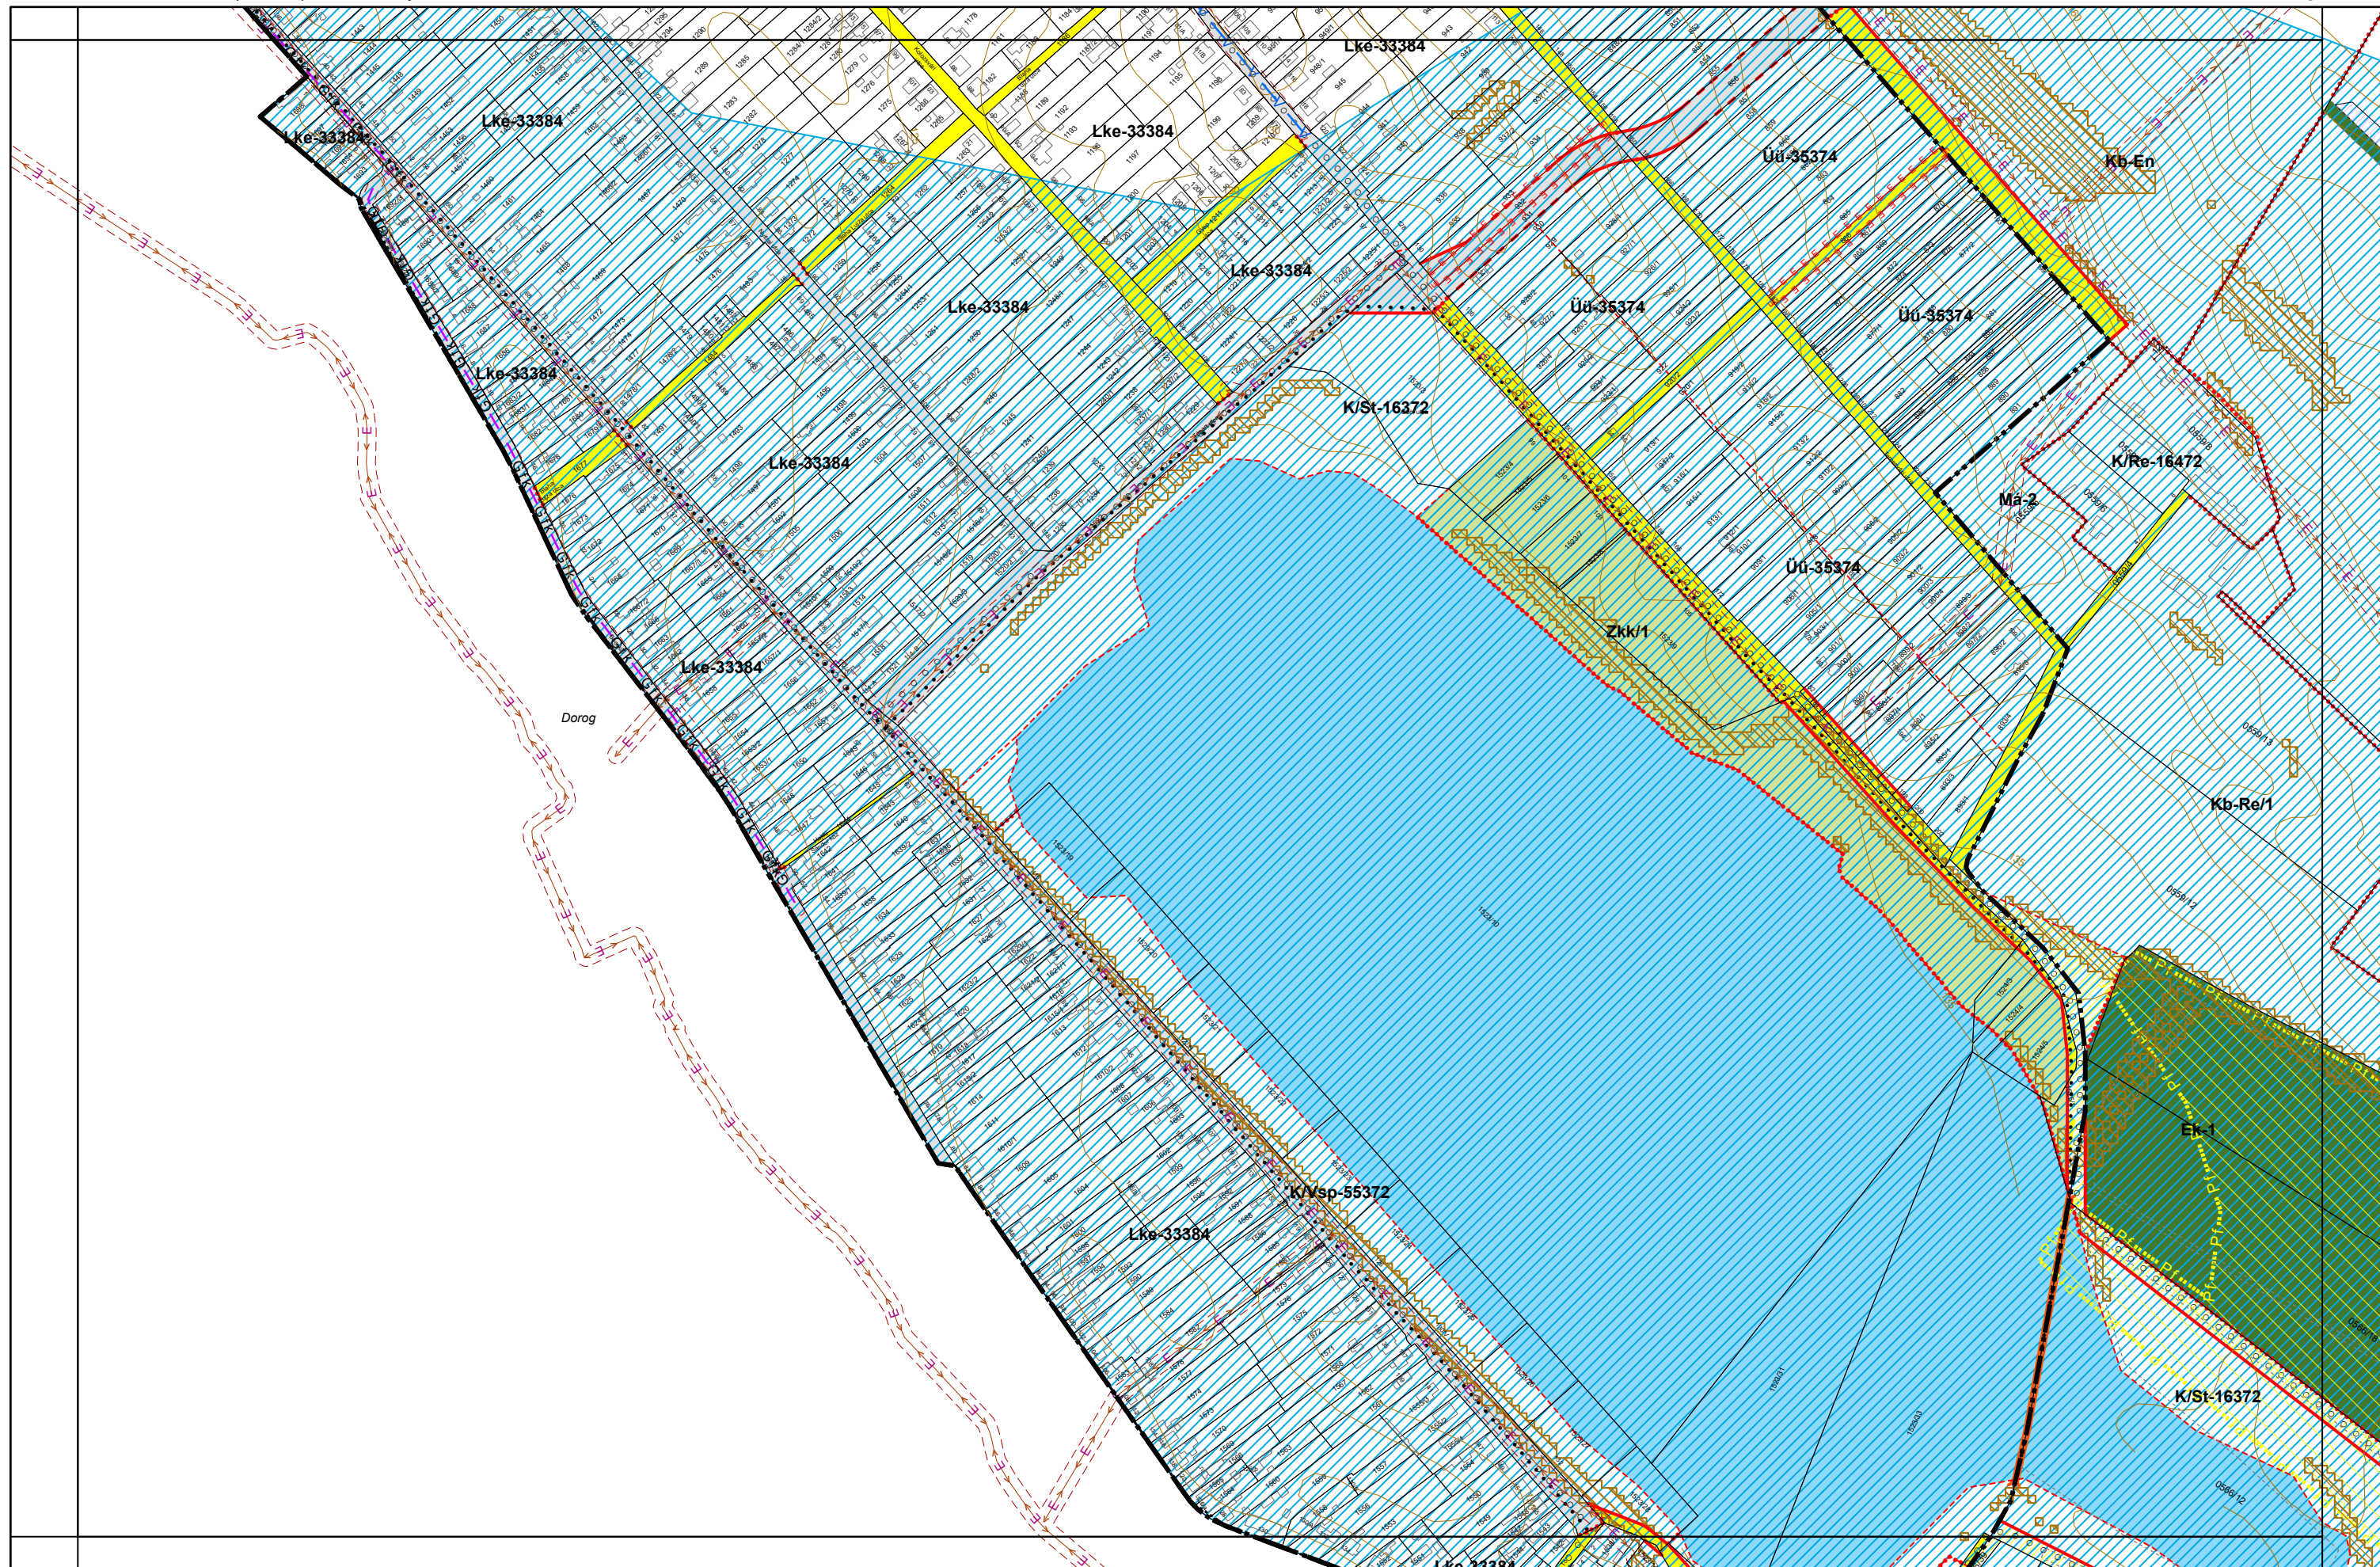

3. melléklet a 20/2019. (XI. 26.) önkormányzati rendelethez

3. melléklet a 20/2019. (XI. 26.) önkormányzati rendelethez

3. melléklet a 20/2019. (XI. 26.) önkormányzati rendelethez

0 50 100 200 300 400 500 méter

0 50 100 200 300 400 500 méter

3. melléklet a 20/2019. (XI. 26.) önkormányzati rendelethez

0 50 100 200 300 400 500 méter

3. melléklet a 20/2019. (XI. 26.) önkormányzati rendelethez

3. melléklet a 20/2019. (XI. 26.) önkormányzati rendelethez

0 50 100 200 300 400 500 méter

3. melléklet a 20/2019. (XI. 26.) önkormányzati rendelethez

0 50 100 200 300 400 500 méter