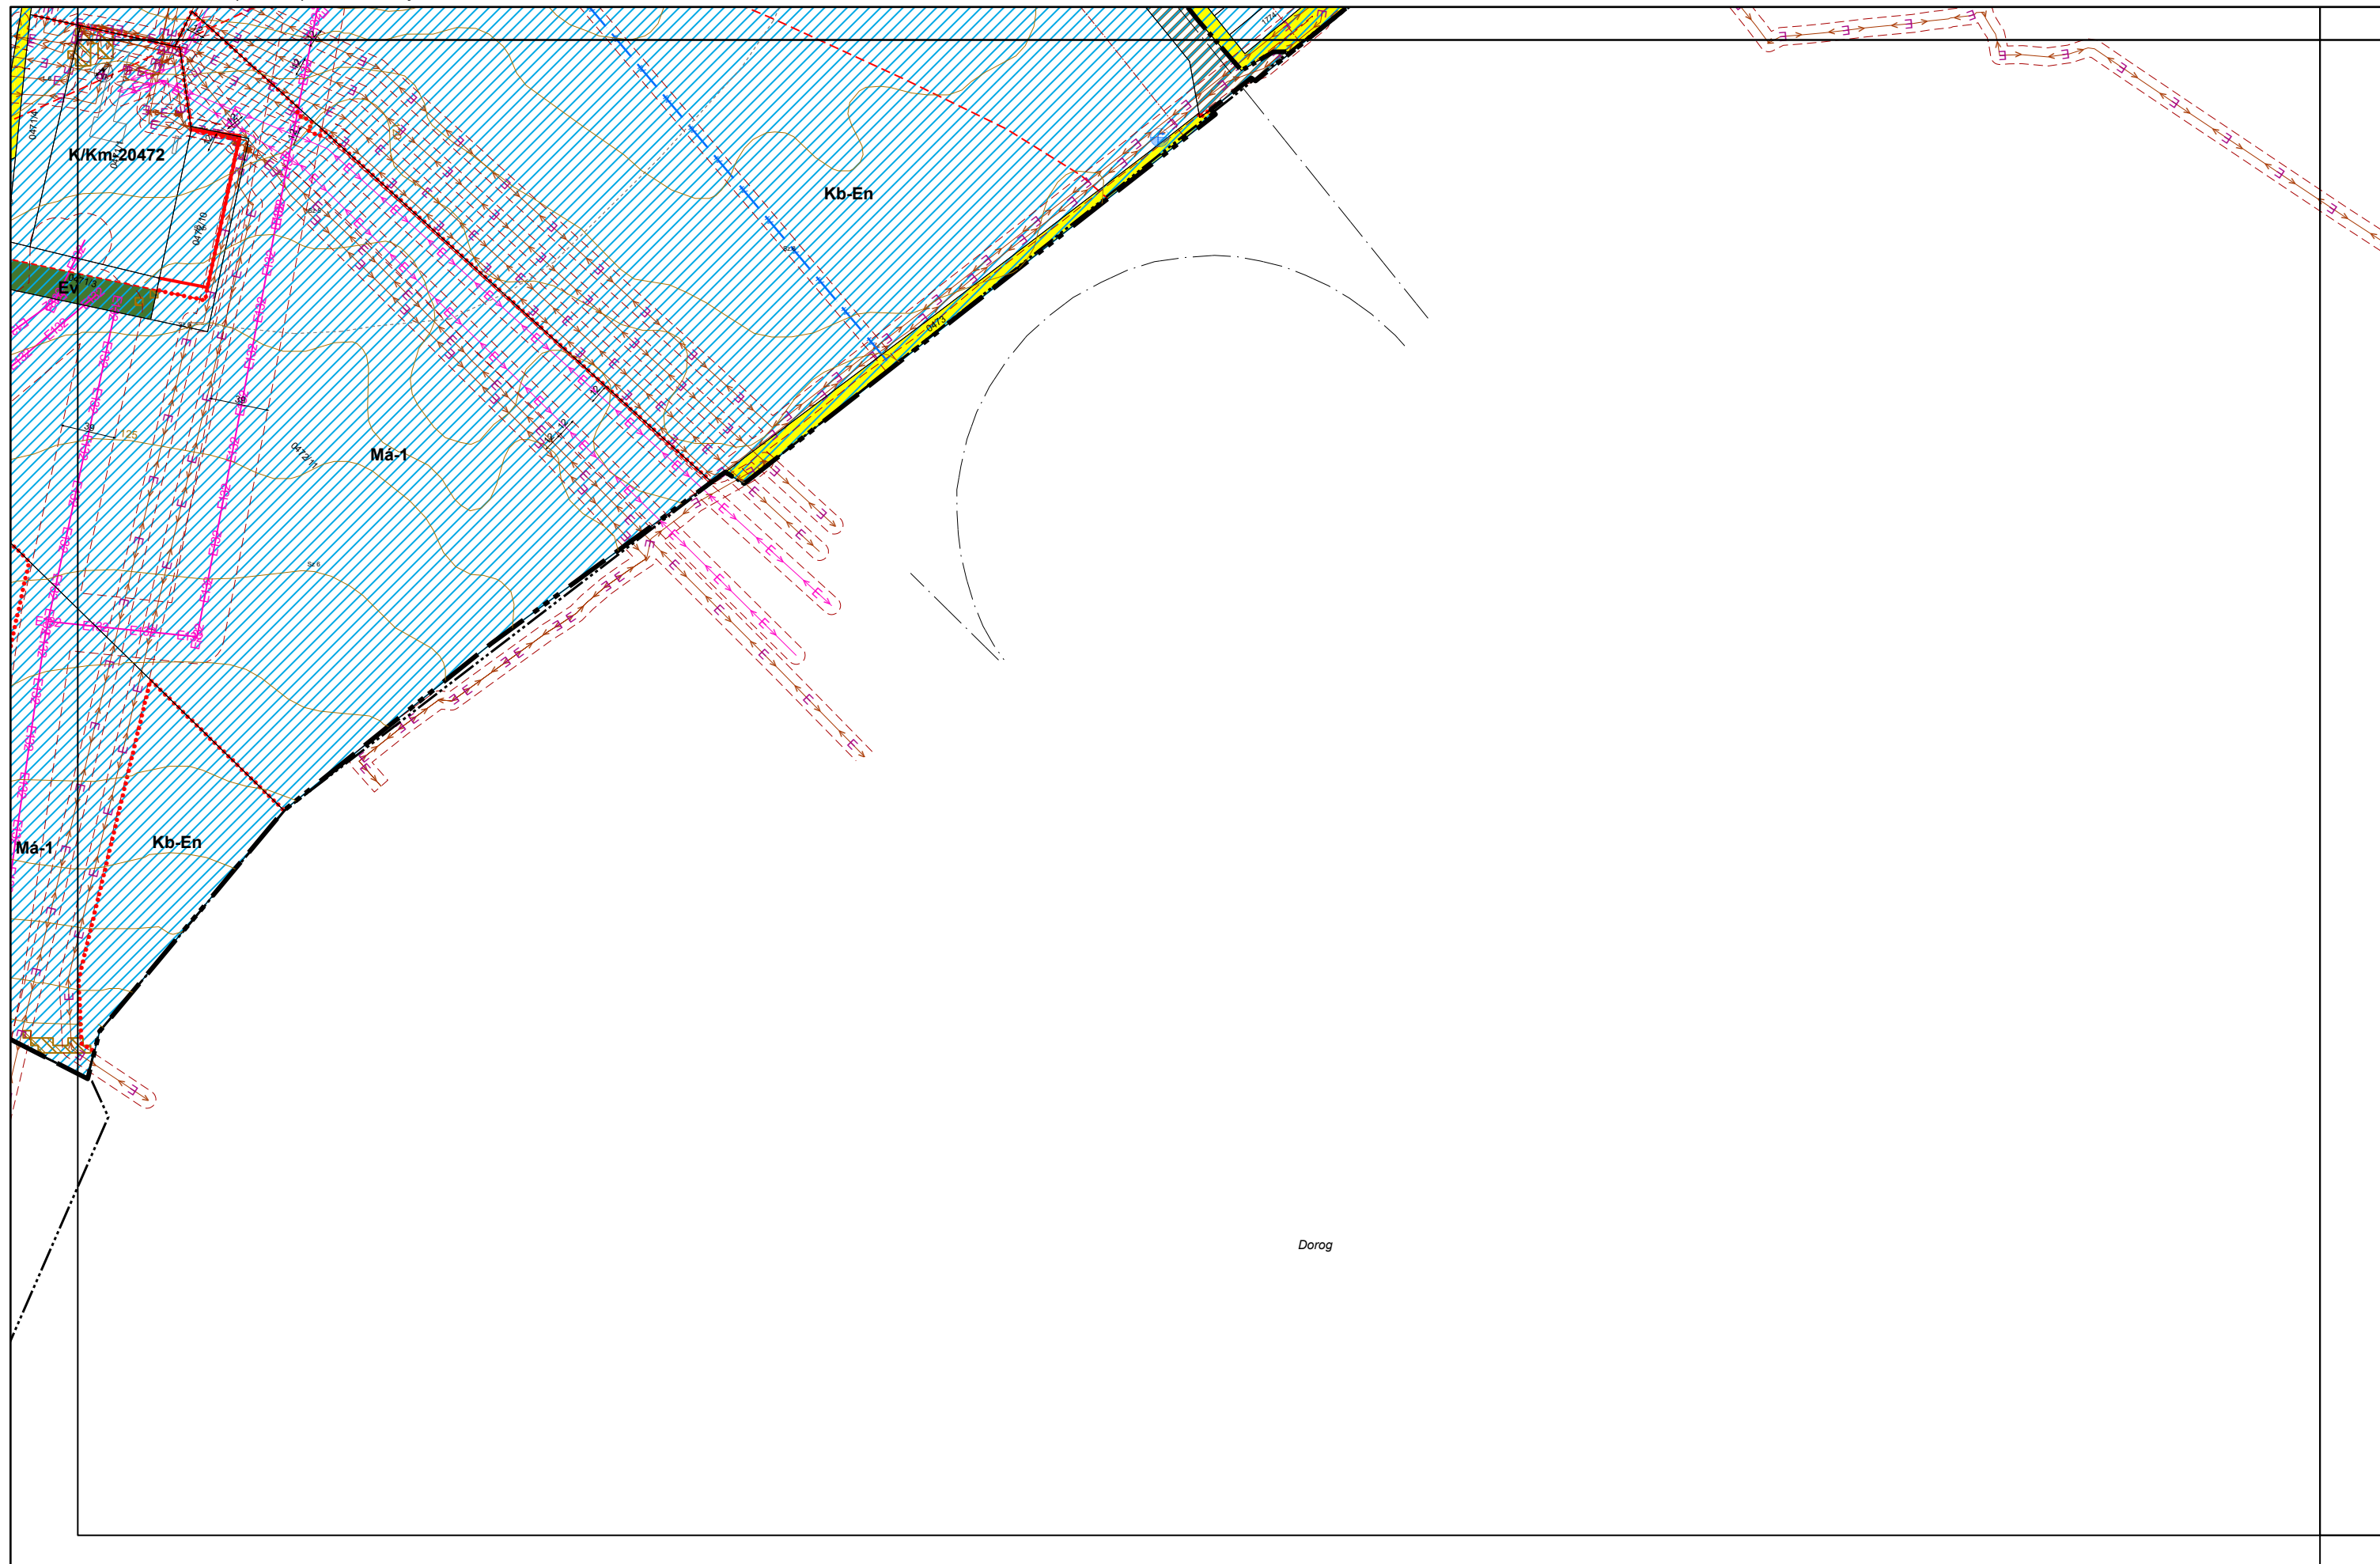

3. melléklet a 20/2019. (XI. 26.) önkormányzati rendelethez

3. melléklet a 20/2019. (XI. 26.) önkormányzati rendelethez

3. melléklet a 20/2019. (XI. 26.) önkormányzati rendelethez

0 50 100 200 300 400 500 méter

3. melléklet a 20/2019. (XI. 26.) önkormányzati rendelethez

0 50 100 200 300 400 500 méter

3. melléklet a 20/2019. (XI. 26.) önkormányzati rendelethez

3. melléklet a 20/2019. (XI. 26.) önkormányzati rendelethez

0 50 100 200 300 400 500 méter

3. melléklet a 20/2019. (XI. 26.) önkormányzati rendelethez

0 50 100 200 300 400 500 méter

3. melléklet a 20/2019. (XI. 26.) önkormányzati rendelethez

3. melléklet a 20/2019. (XI. 26.) önkormányzati rendelethez

0 50 100 200 300 400 500 méter

3. melléklet a 20/2019. (XI. 26.) önkormányzati rendelethez

0 50 100 200 300 400 500 méter