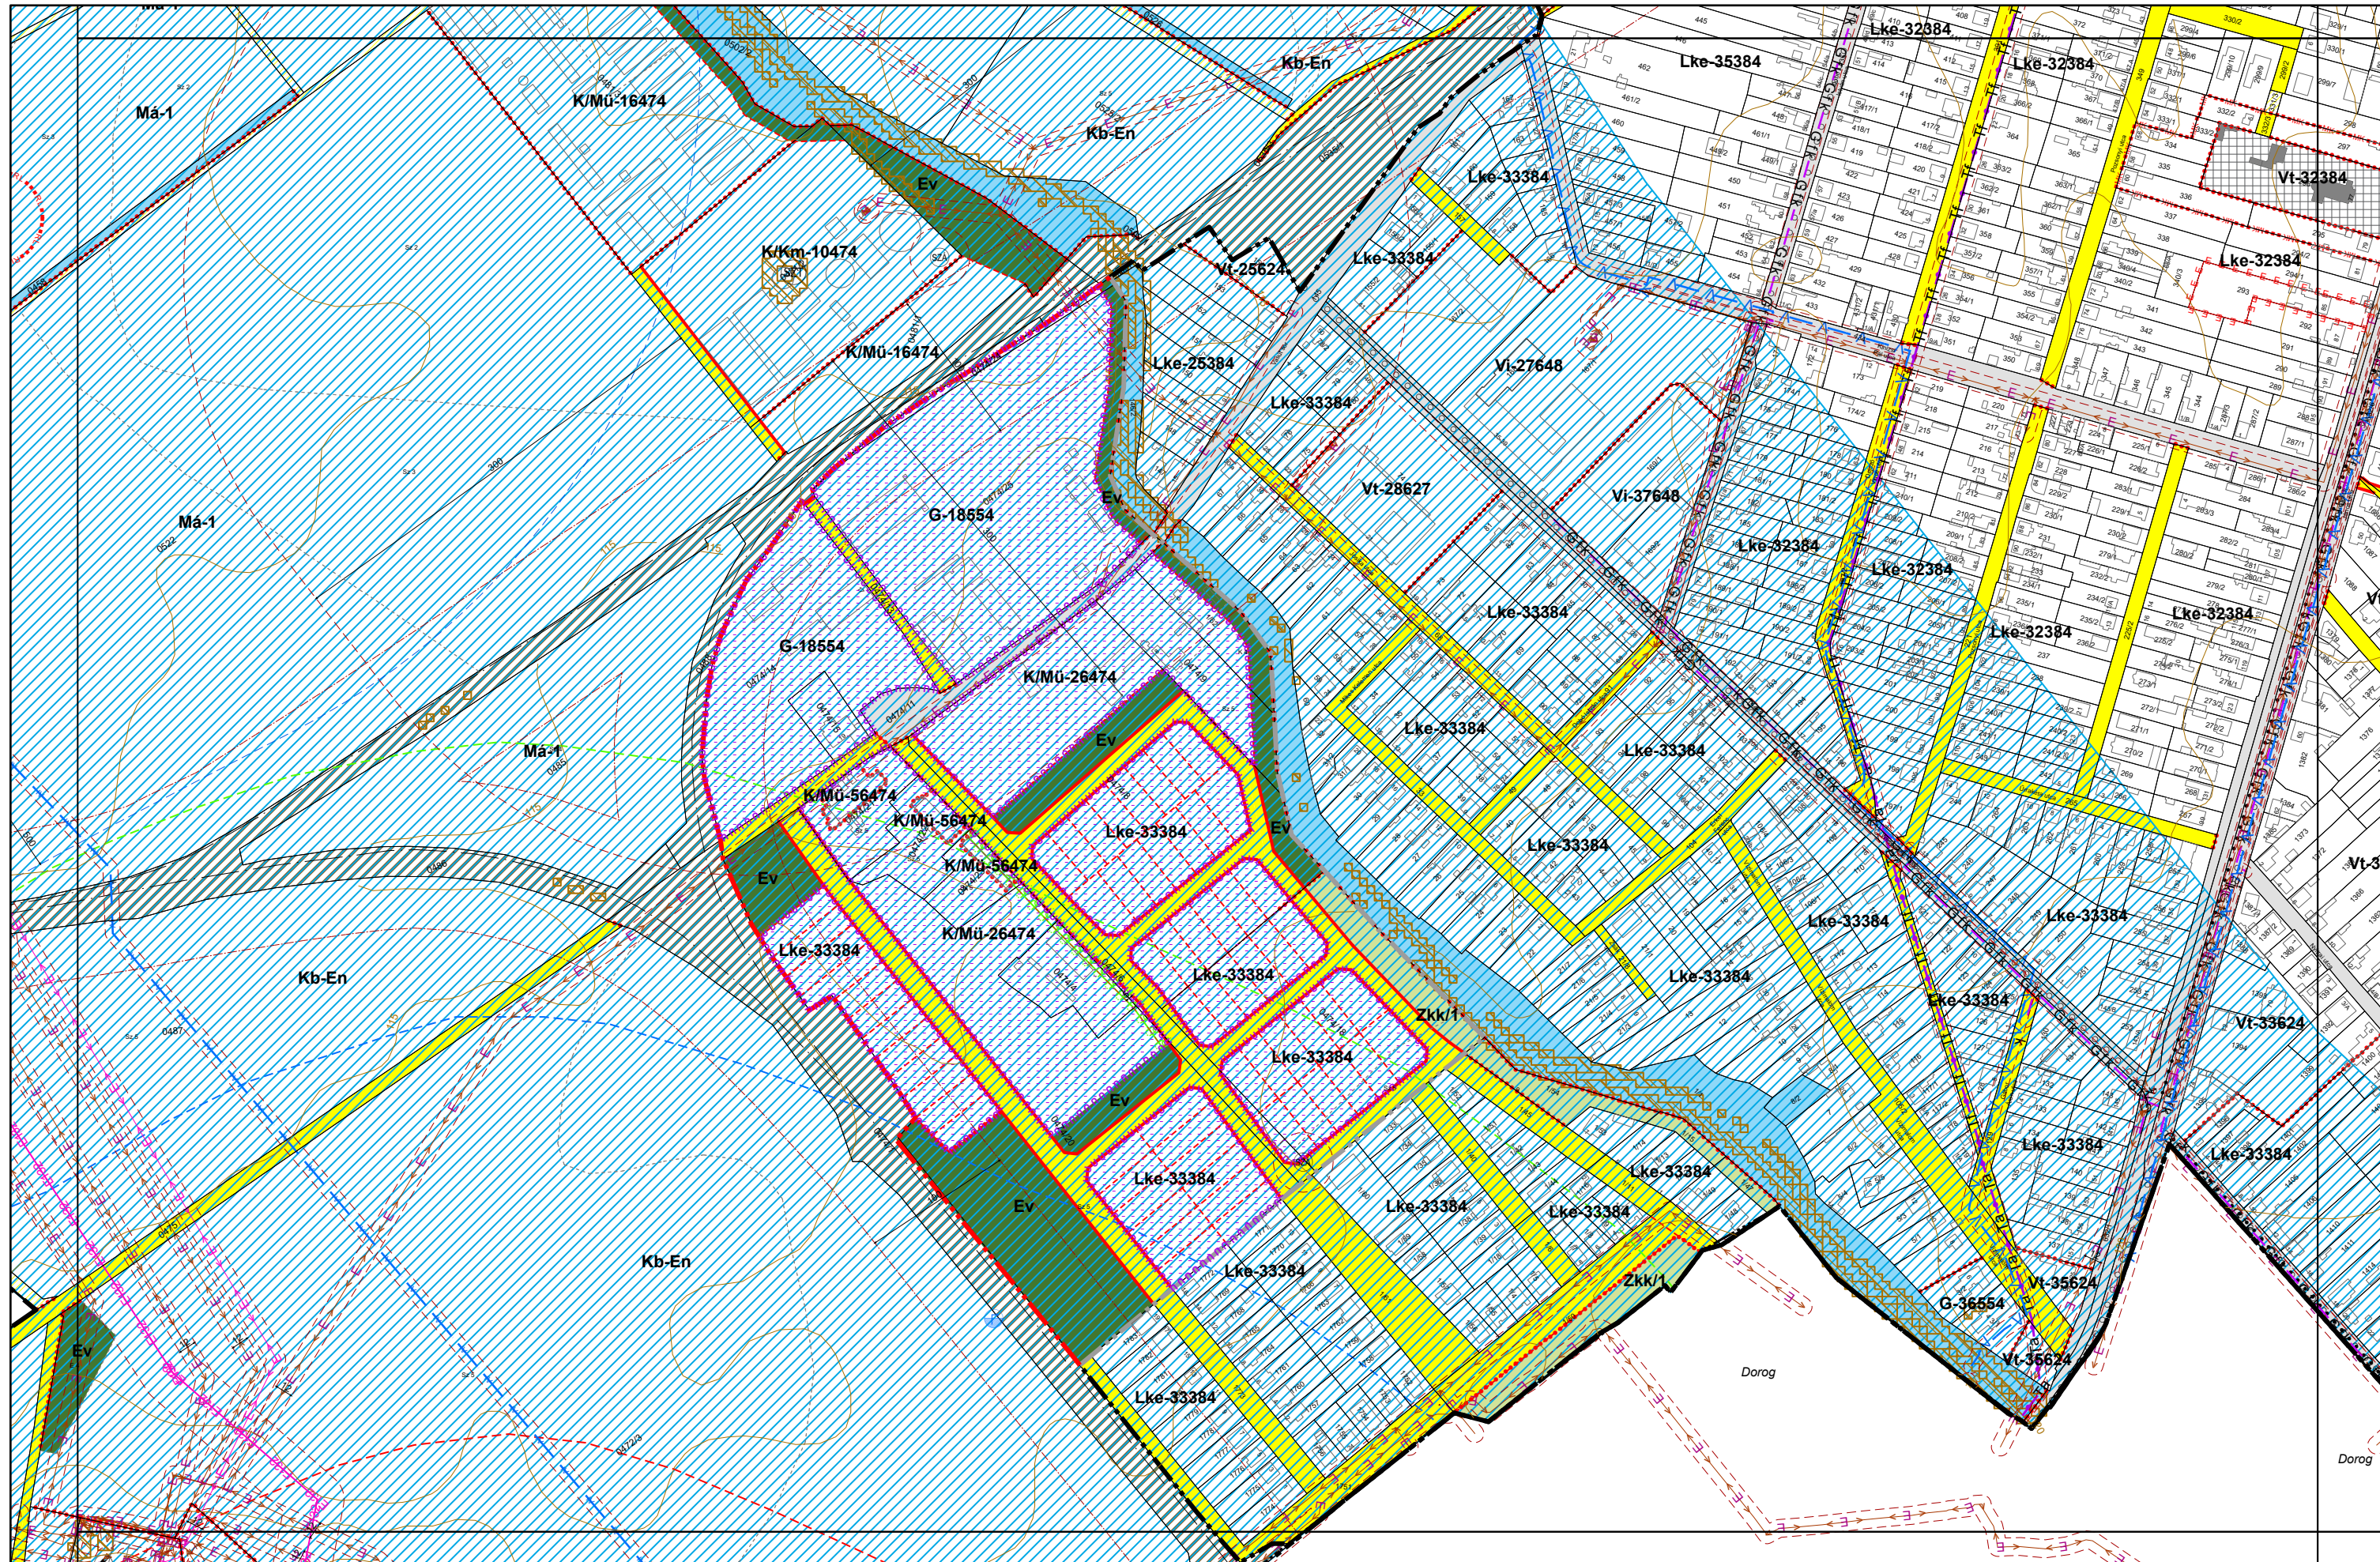

3. melléklet a 20/2019. (XI. 26.) önkormányzati rendelethez

3. melléklet a 20/2019. (XI. 26.) önkormányzati rendelethez

3. melléklet a 20/2019. (XI. 26.) önkormányzati rendelethez

0 50 100 200 300 400 500 méter

3. melléklet a 20/2019. (XI. 26.) önkormányzati rendelethez

0 50 100 200 300 400 500 méter

3. melléklet a 20/2019. (XI. 26.) önkormányzati rendelethez

0 50 100 200 300 400 500 méter

3. melléklet a 20/2019. (XI. 26.) önkormányzati rendelethez

3. melléklet a 20/2019. (XI. 26.) önkormányzati rendelethez

0 50 100 200 300 400 500 méter

3. melléklet a 20/2019. (XI. 26.) önkormányzati rendelethez

3. melléklet a 20/2019. (XI. 26.) önkormányzati rendelethez