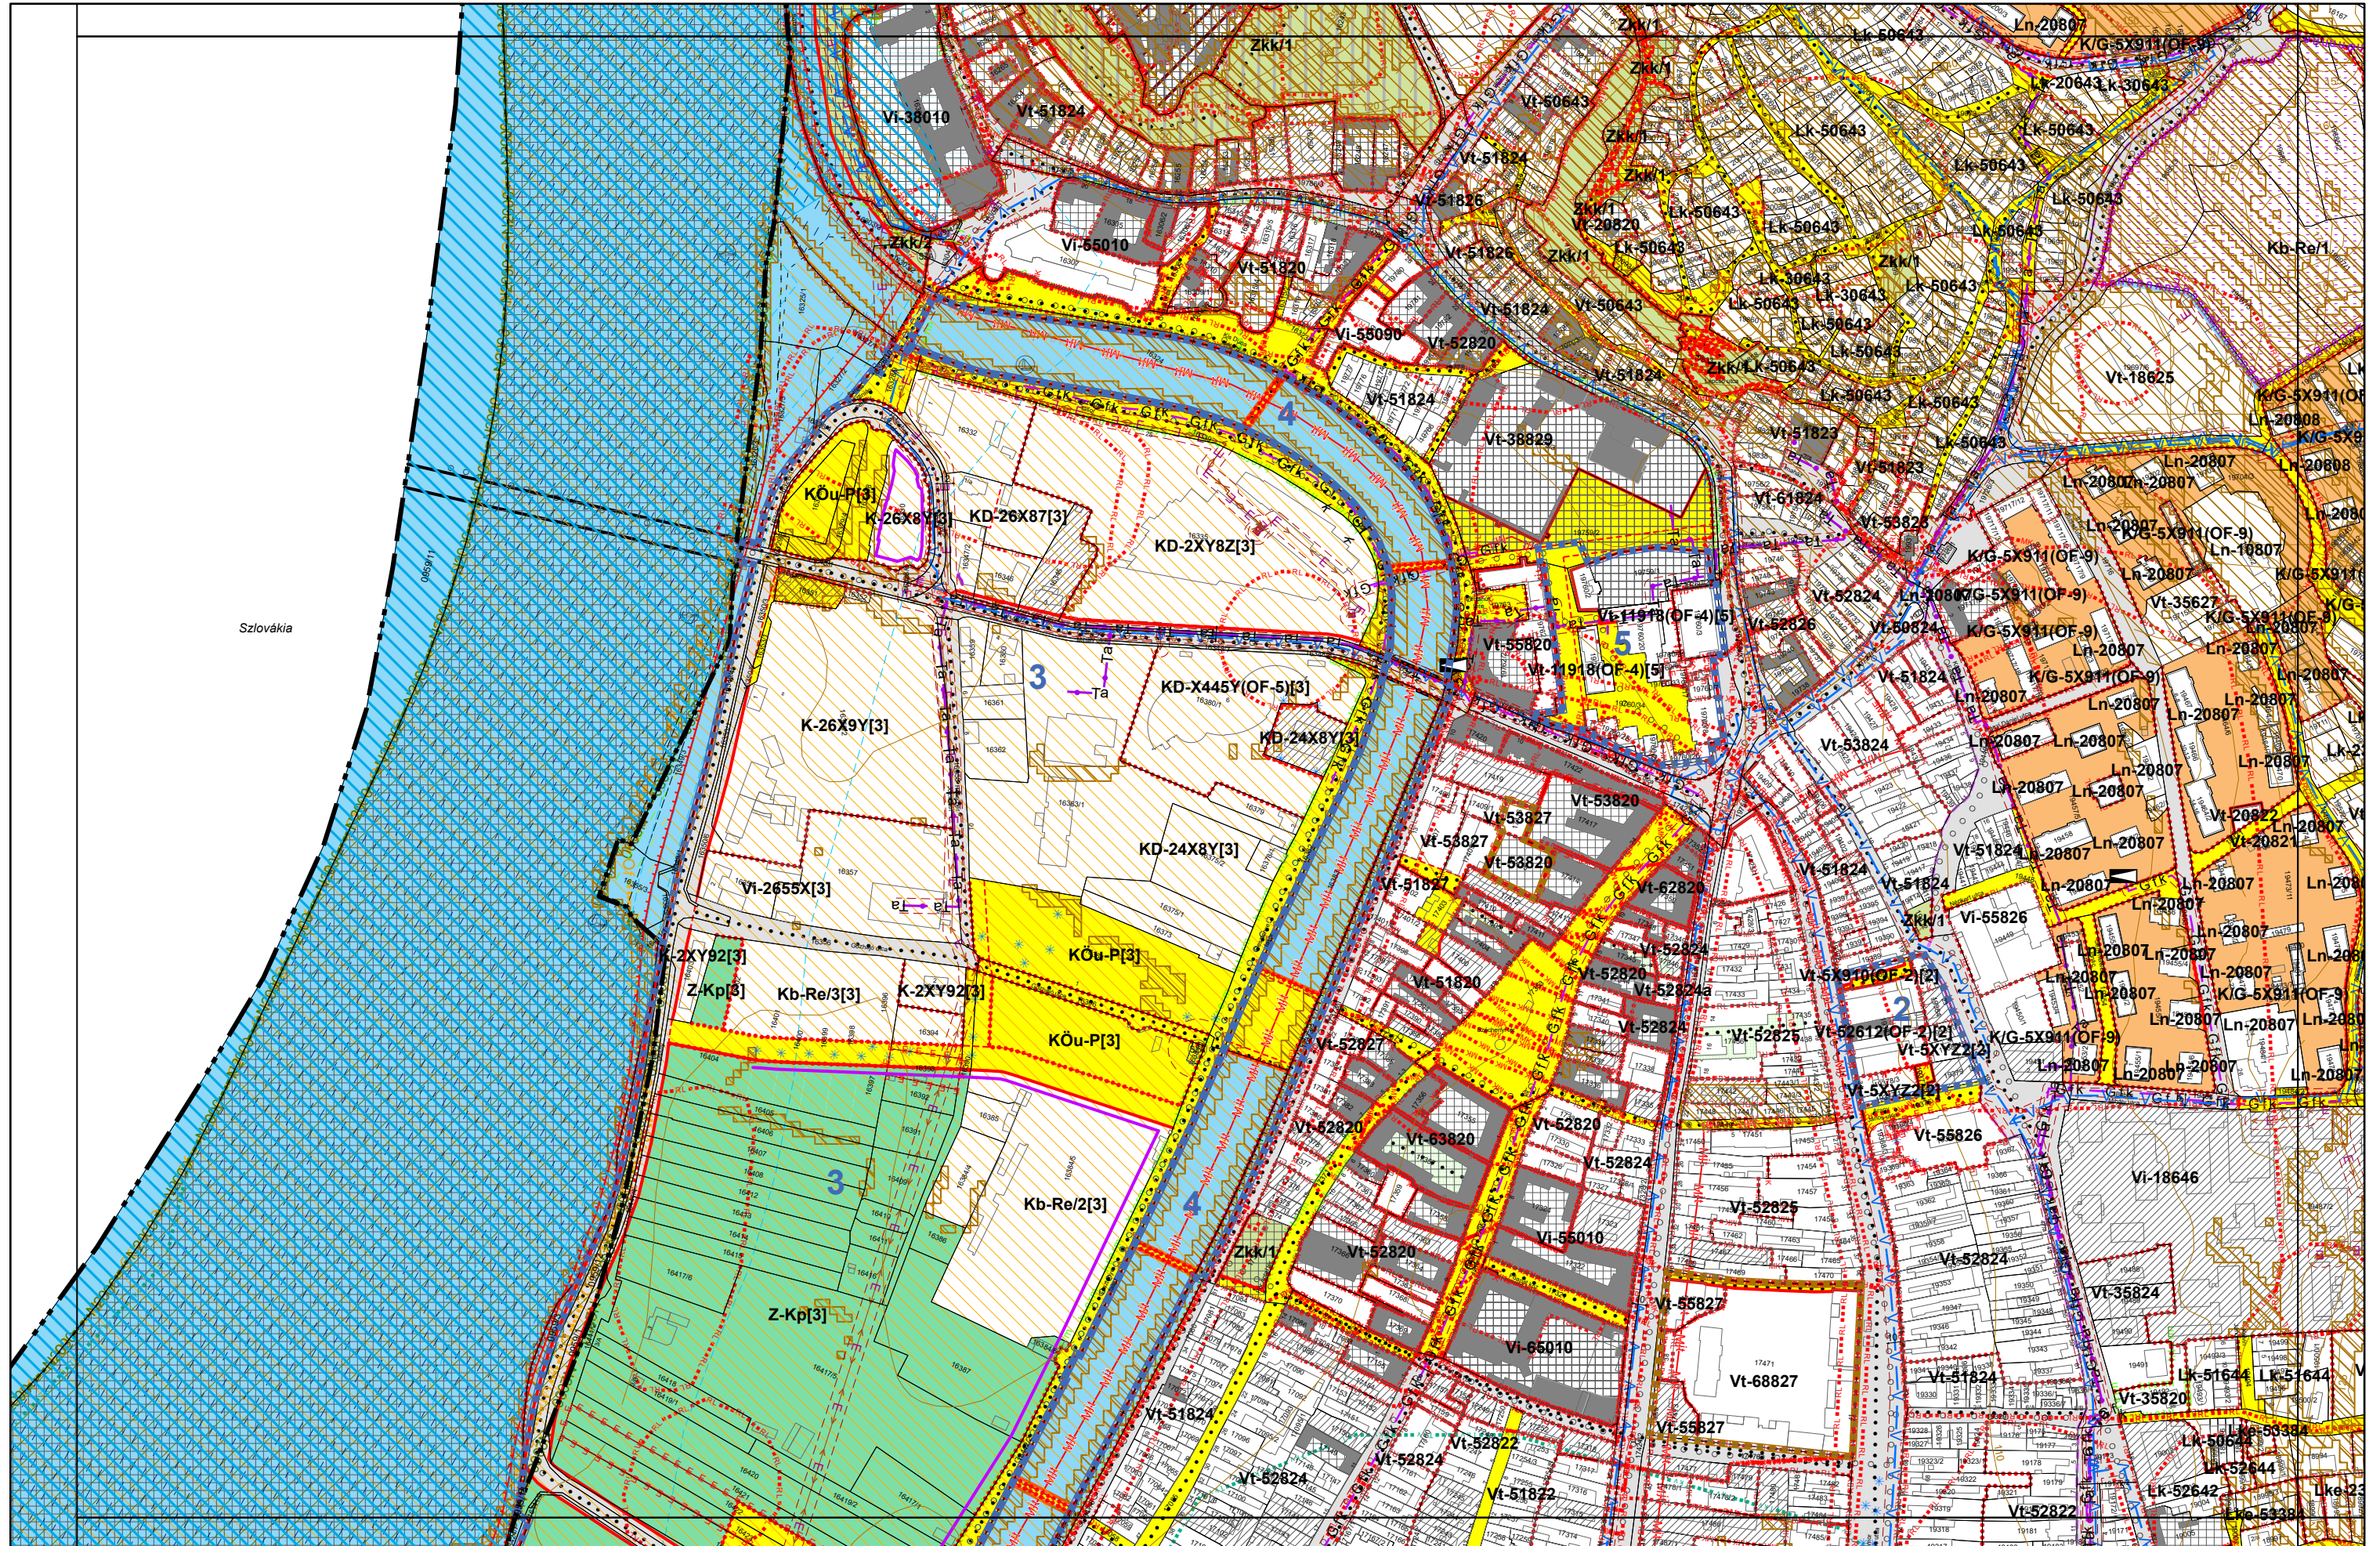

3. melléklet a 20/2019. (XI. 26.) önkormányzati rendelethez

3. melléklet a 20/2019. (XI. 26.) önkormányzati rendelethez

3. melléklet a 20/2019. (XI. 26.) önkormányzati rendelethez

0 50 100 200 300 400 500 méter