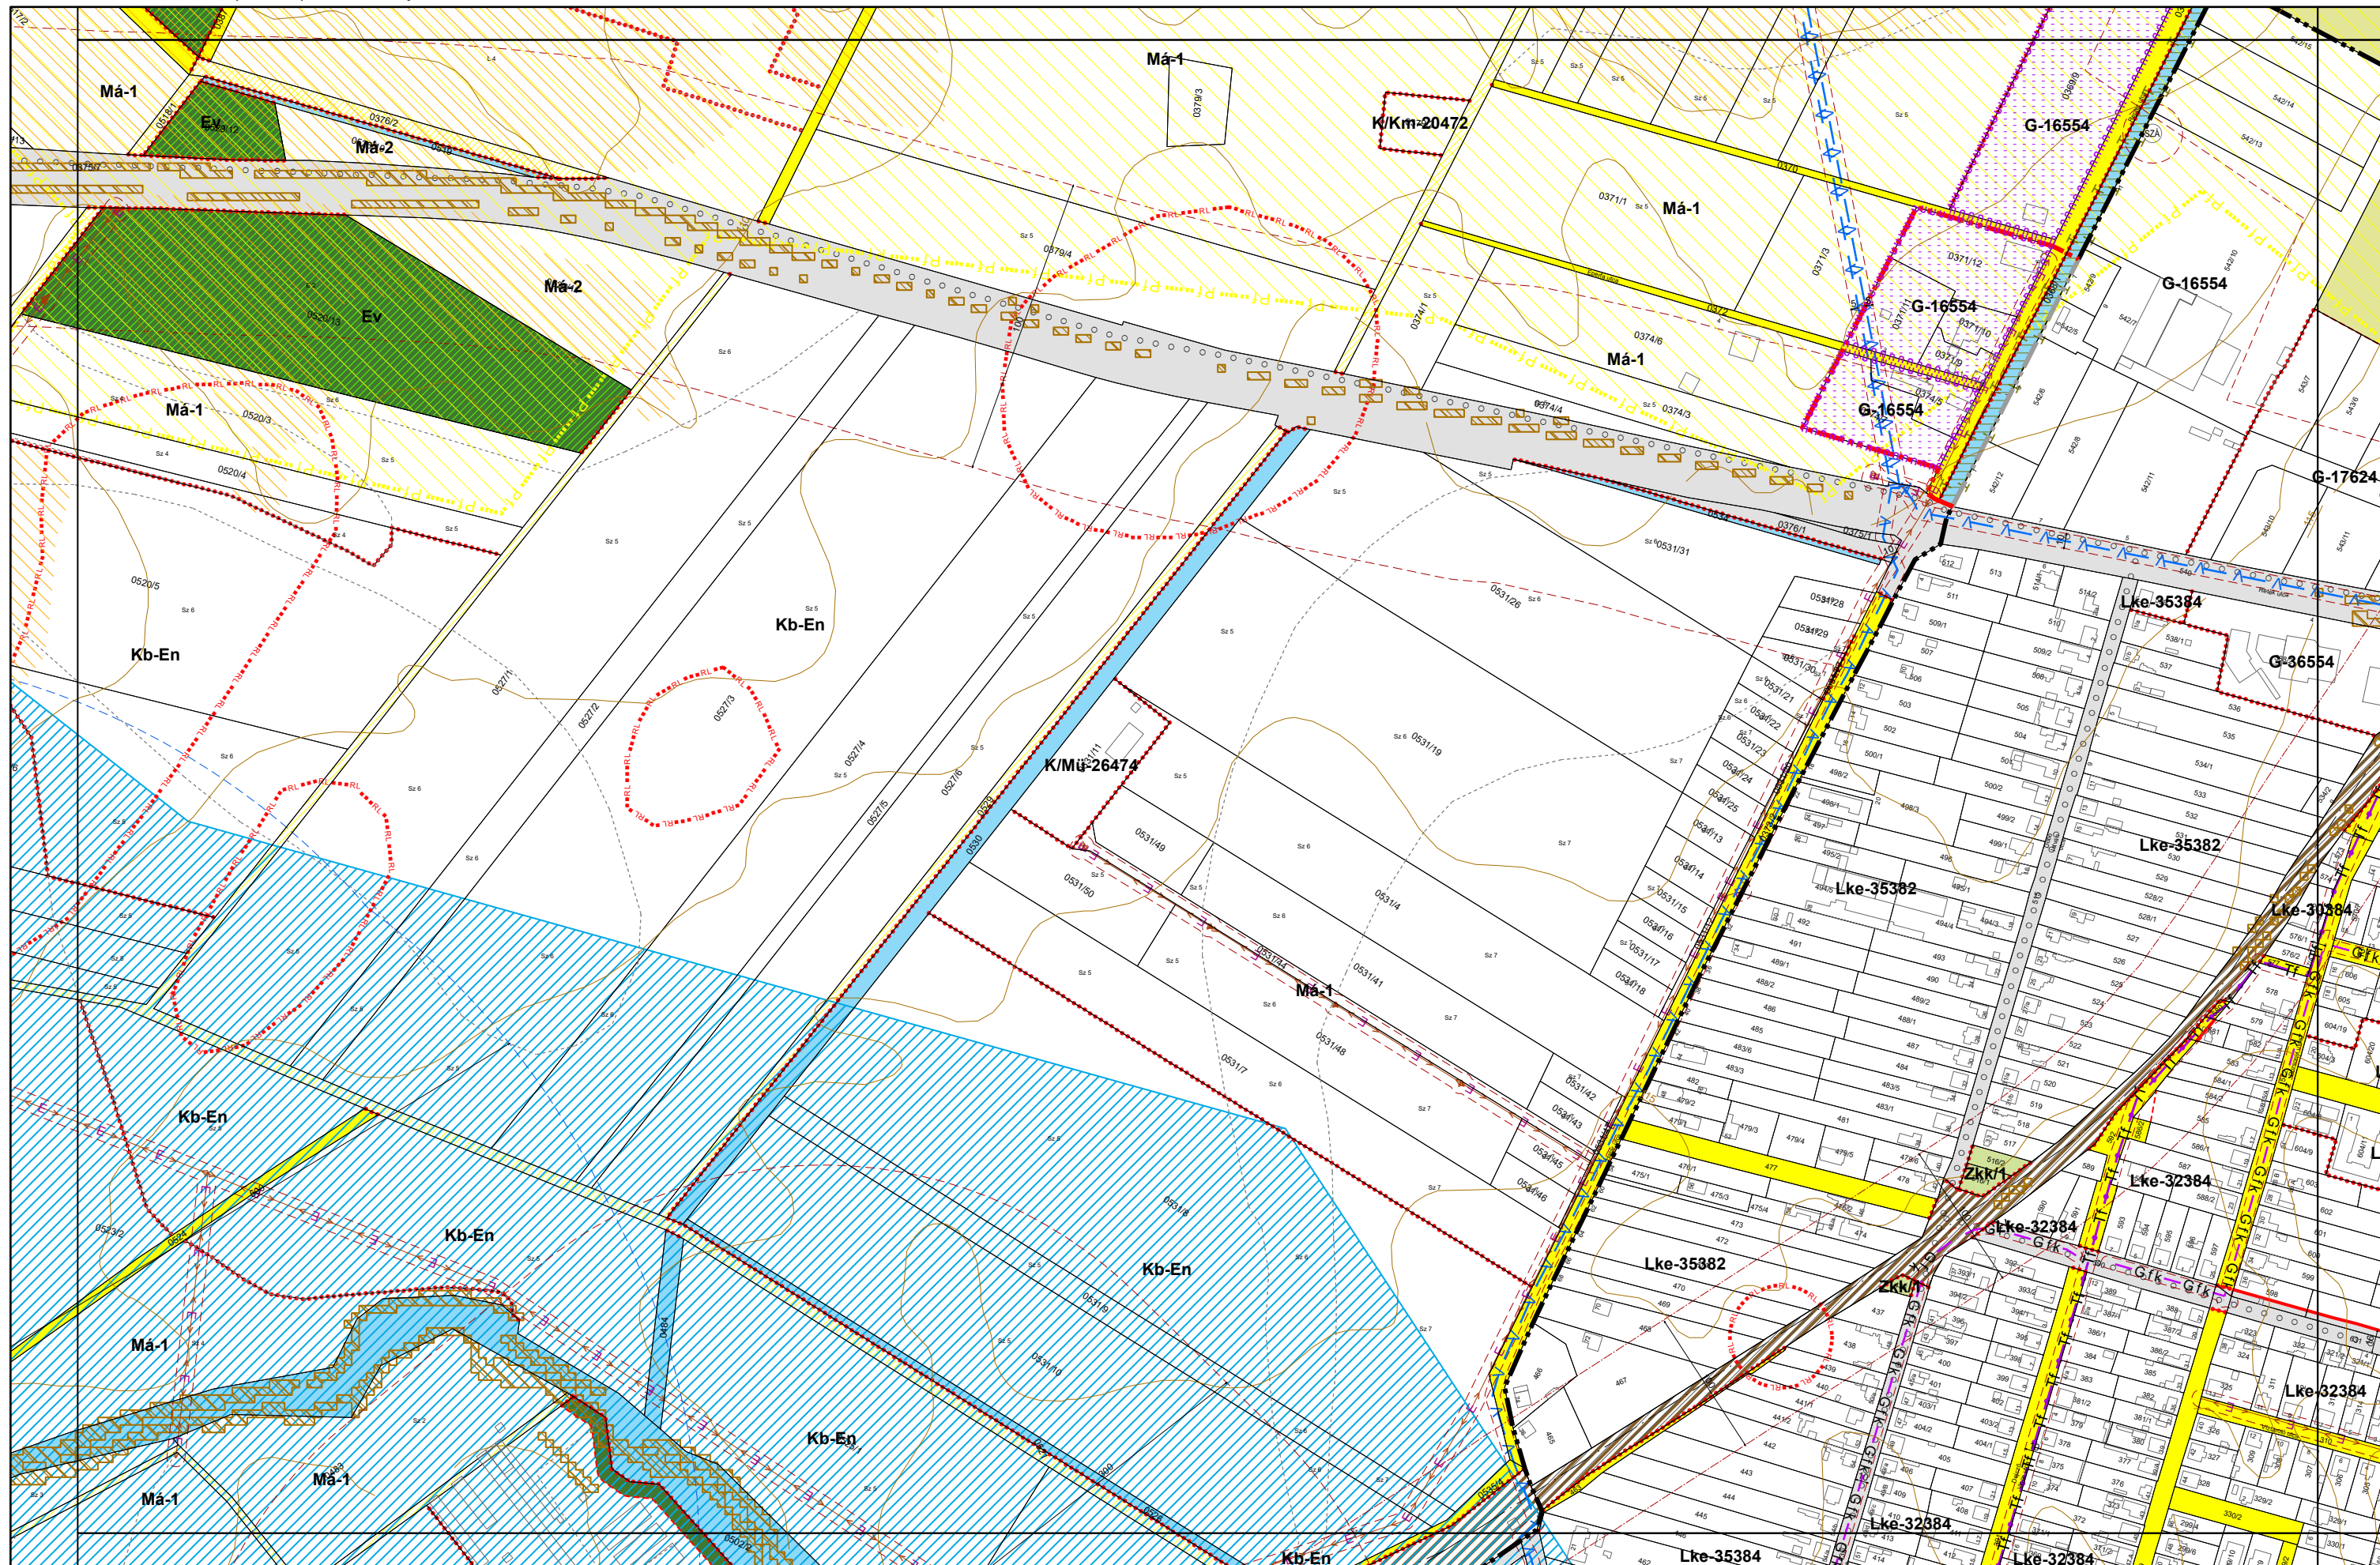

3. melléklet a 20/2019. (XI. 26.) önkormányzati rendelethez

3. melléklet a 20/2019. (XI. 26.) önkormányzati rendelethez

3. melléklet a 20/2019. (XI. 26.) önkormányzati rendelethez

0 50 100 200 300 400 500 méter

3. melléklet a 20/2019. (XI. 26.) önkormányzati rendelethez

0 50 100 200 300 400 500 méter

3. melléklet a 20/2019. (XI. 26.) önkormányzati rendelethez

0 50 100 200 300 400 500 méter

3. melléklet a 20/2019. (XI. 26.) önkormányzati rendelethez

3. melléklet a 20/2019. (XI. 26.) önkormányzati rendelethez

0 50 100 200 300 400 500 méter

3. melléklet a 20/2019. (XI. 26.) önkormányzati rendelethez

3. melléklet a 20/2019. (XI. 26.) önkormányzati rendelethez