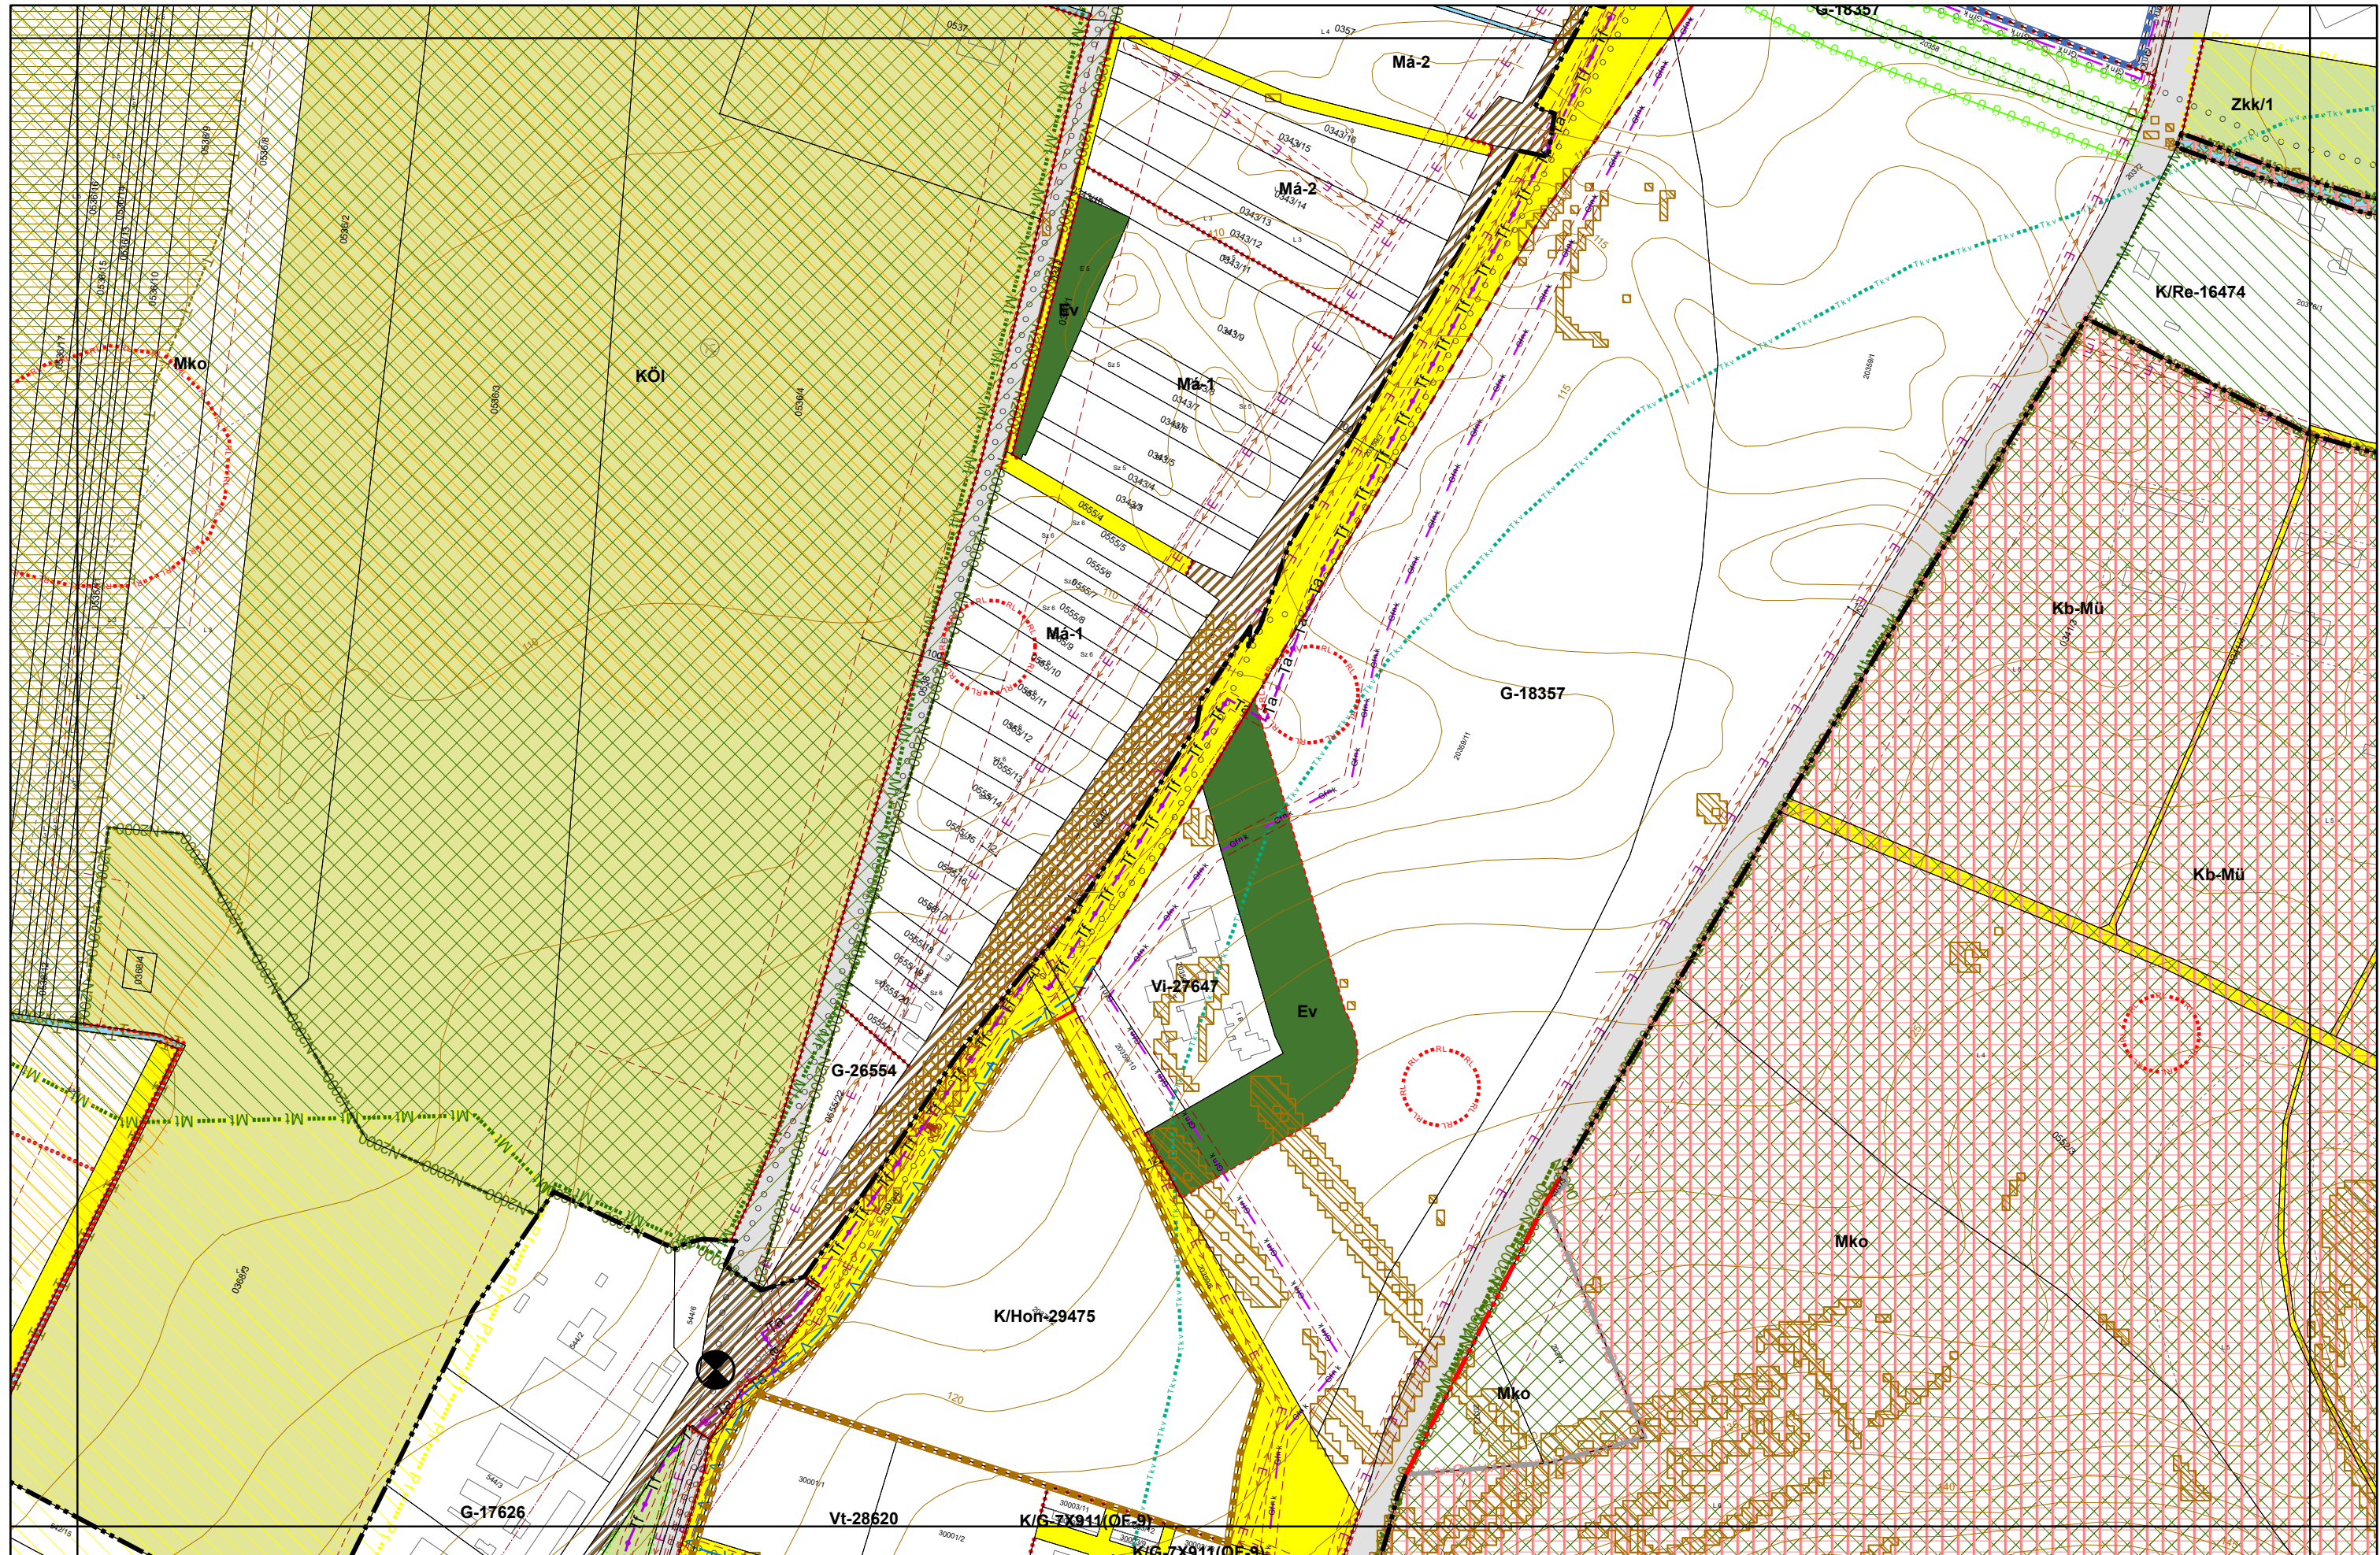

3. melléklet a 20/2019. (XI. 26.) önkormányzati rendelethez

3. melléklet a 20/2019. (XI. 26.) önkormányzati rendelethez

3. melléklet a 20/2019. (XI. 26.) önkormányzati rendelethez

0 50 100 200 300 400 500 méter

3. melléklet a 20/2019. (XI. 26.) önkormányzati rendelethez

0 50 100 200 300 400 500 méter

3. melléklet a 20/2019. (XI. 26.) önkormányzati rendelethez

0 50 100 200 300 400 500 méter

3. melléklet a 20/2019. (XI. 26.) önkormányzati rendelethez

3. melléklet a 20/2019. (XI. 26.) önkormányzati rendelethez

0 50 100 200 300 400 500 méter

3. melléklet a 20/2019. (XI. 26.) önkormányzati rendelethez

3. melléklet a 20/2019. (XI. 26.) önkormányzati rendelethez