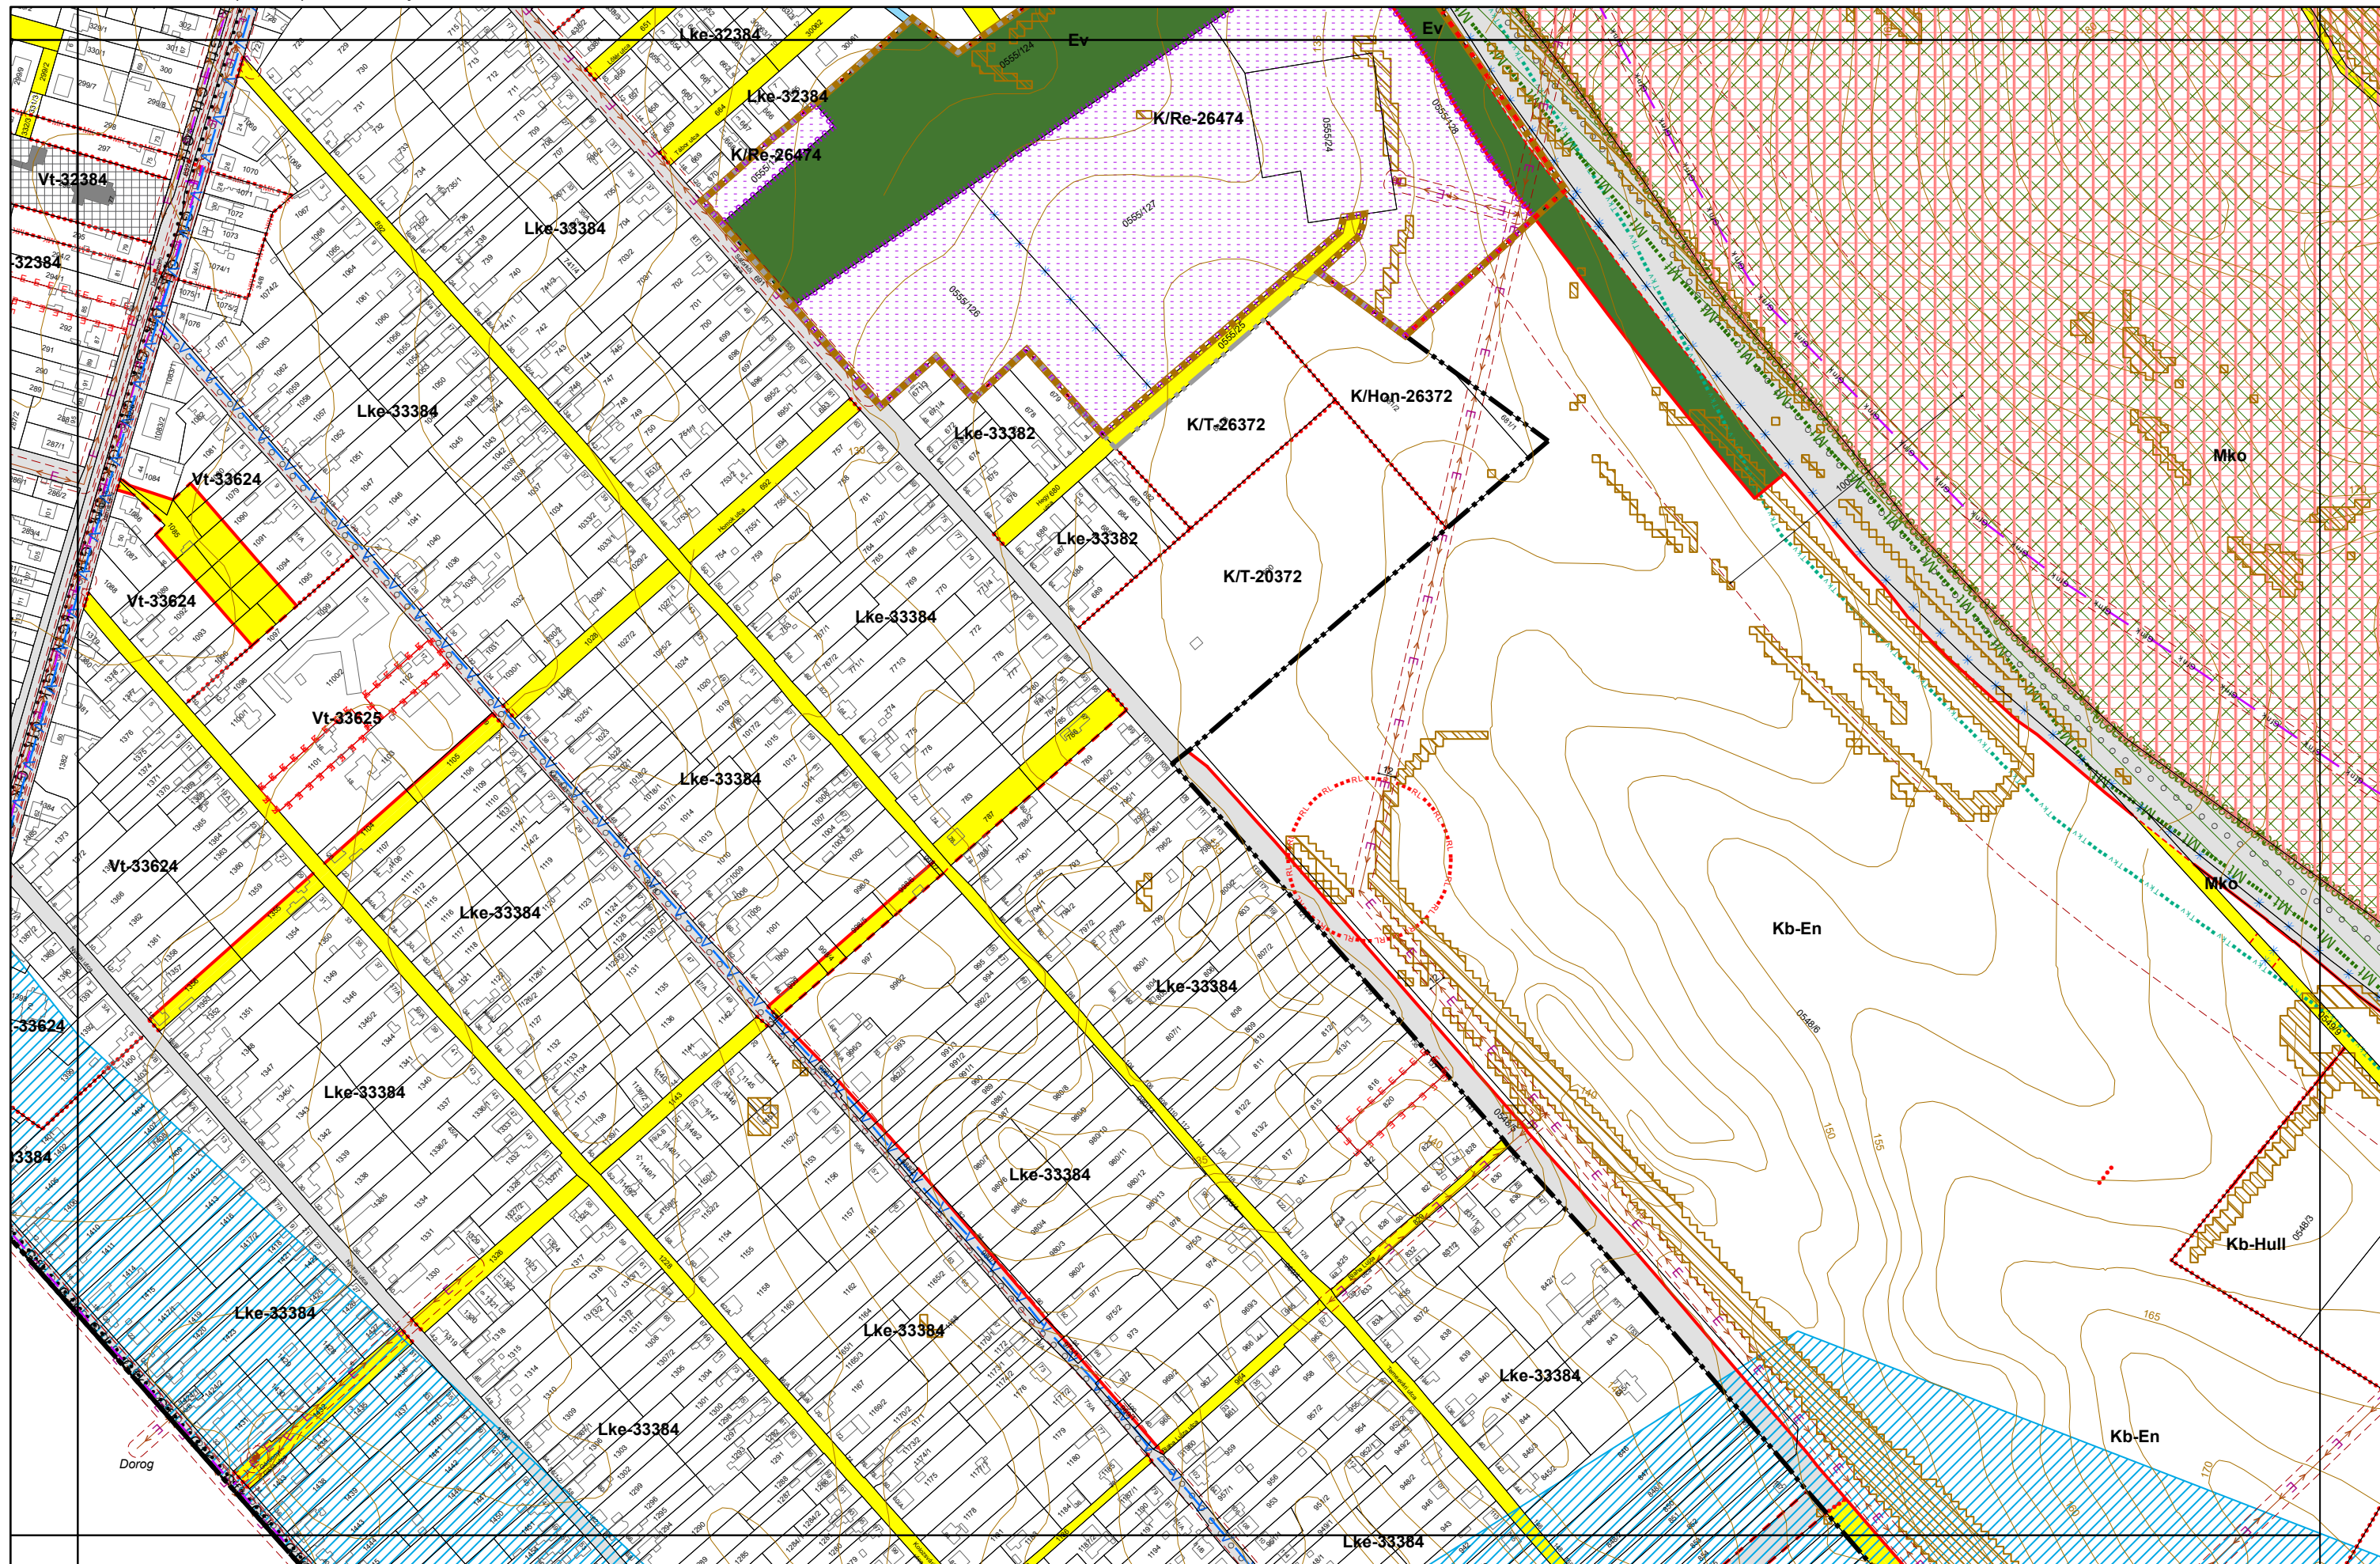

3. melléklet a 20/2019. (XI. 26.) önkormányzati rendelethez

0 50 100 200 300 400 500 méter