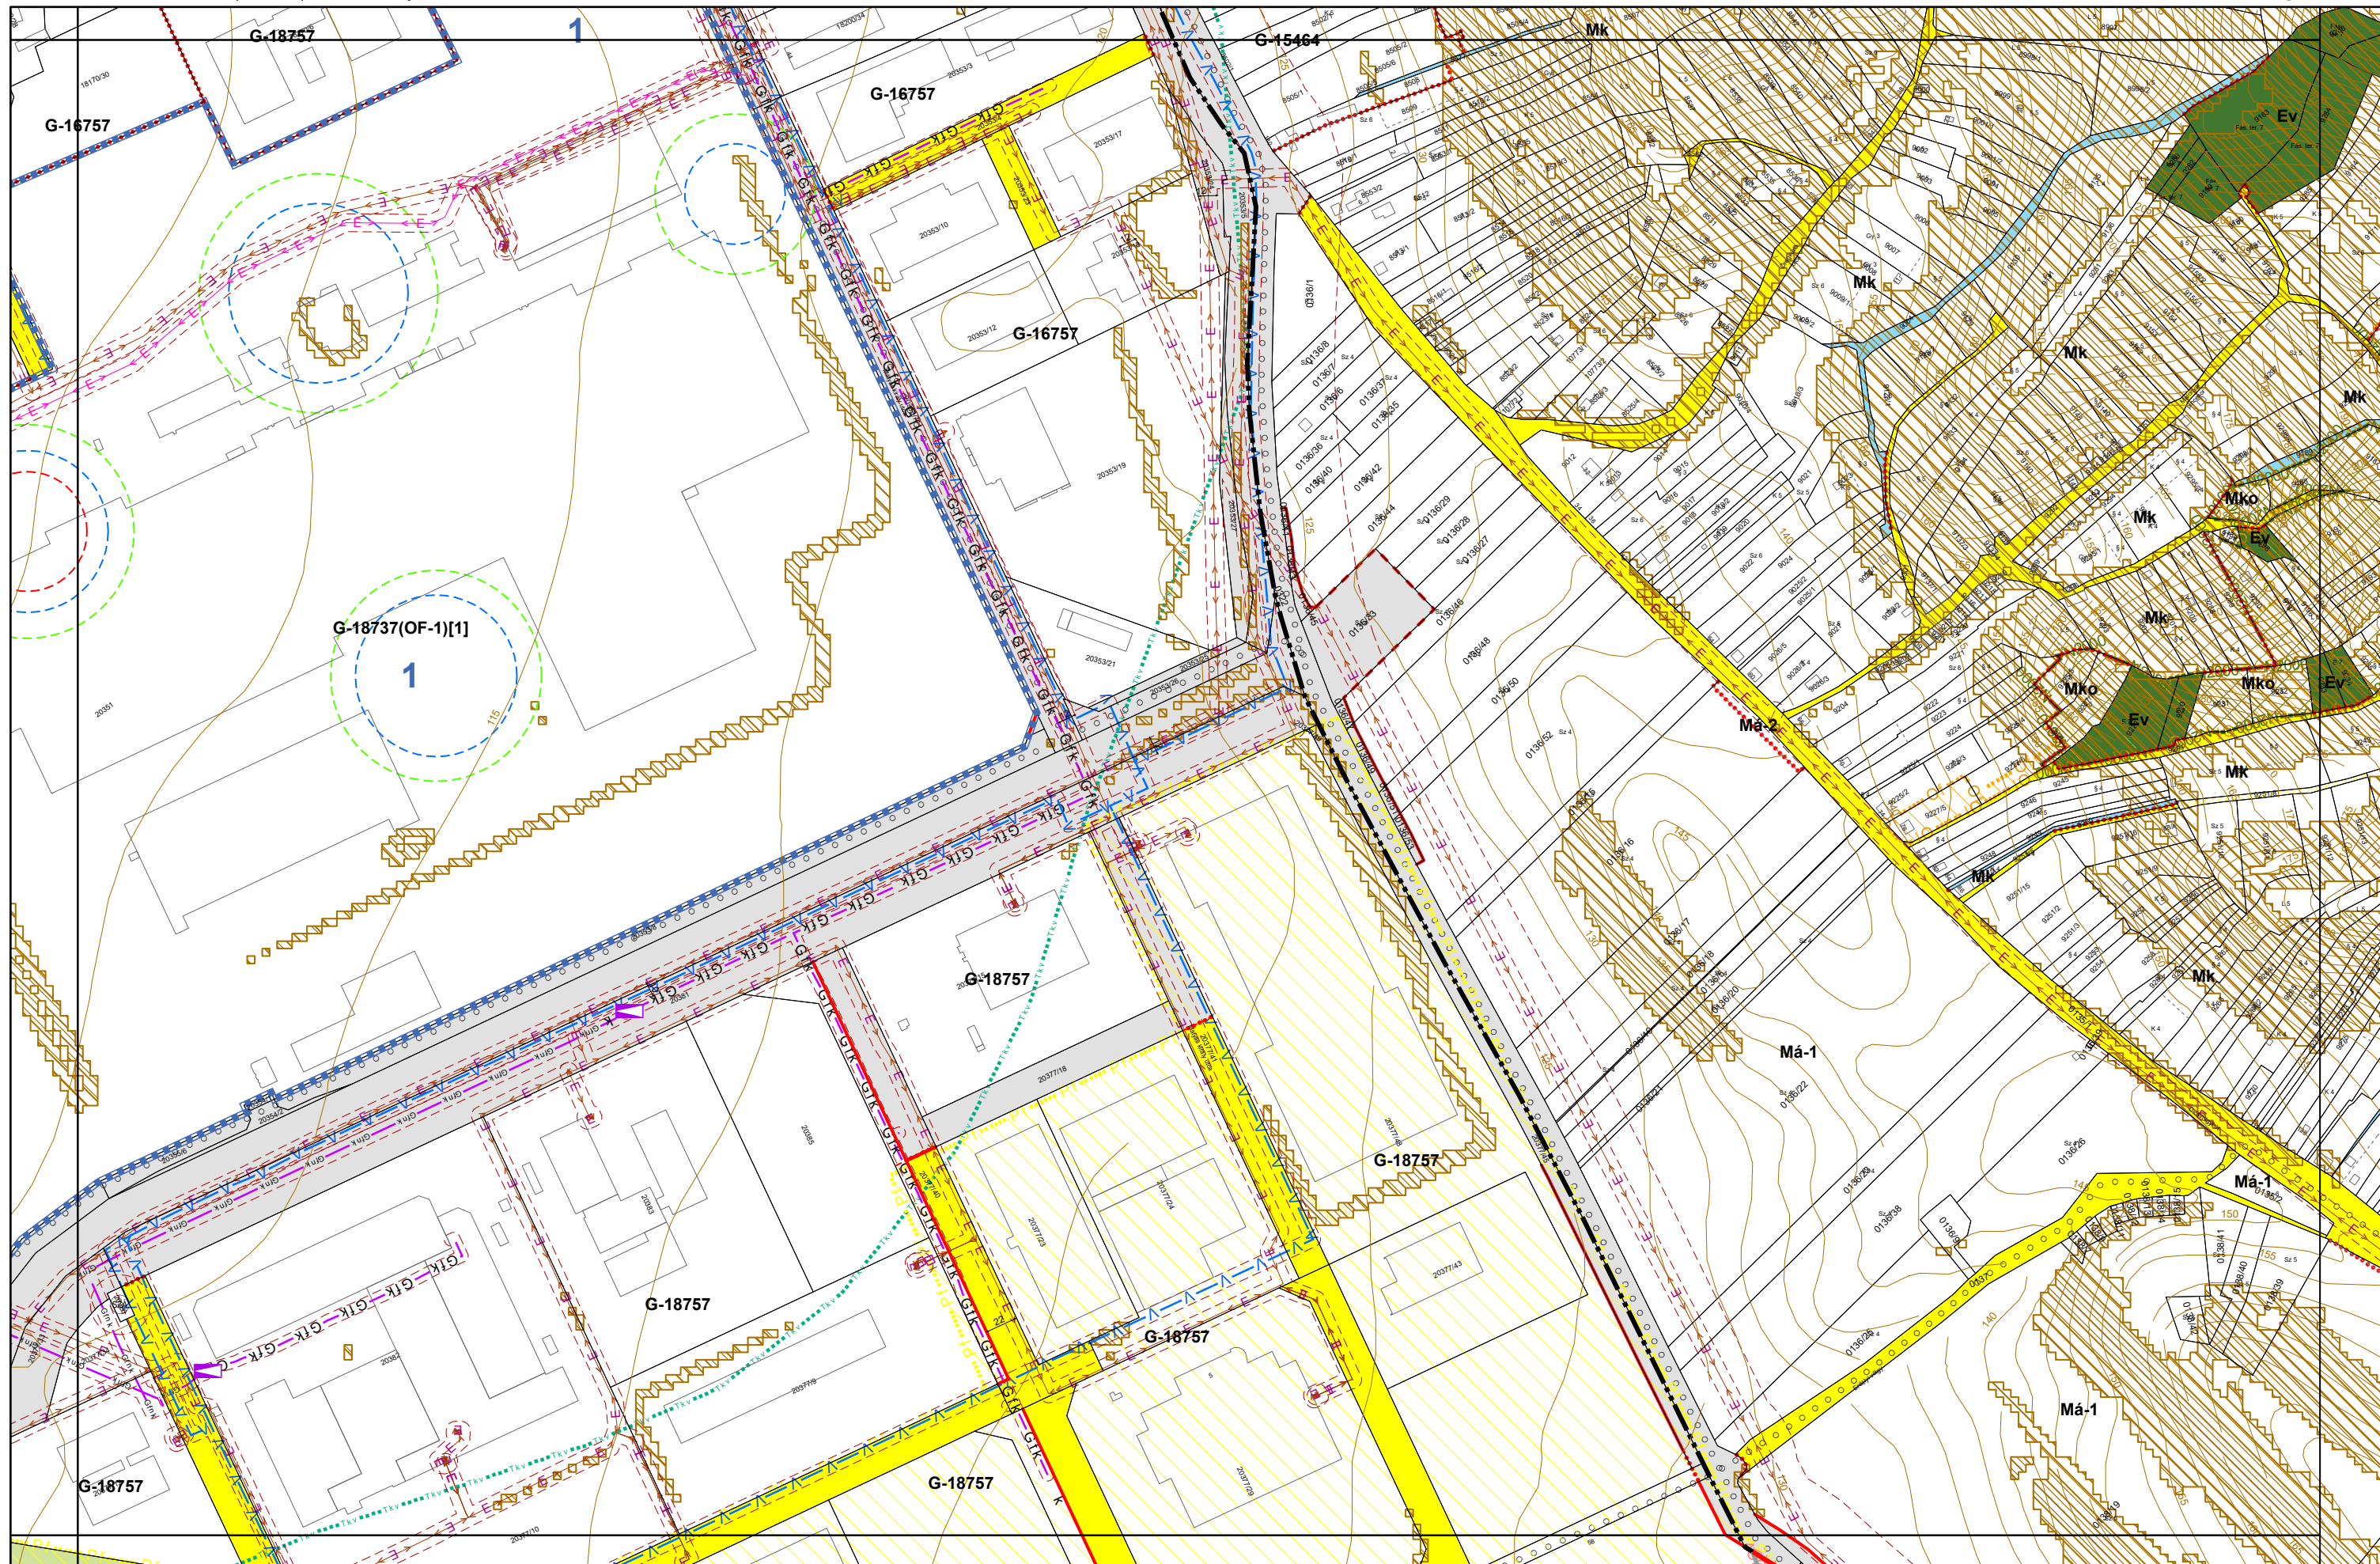

3. melléklet a 20/2019. (XI. 26.) önkormányzati rendelethez

3. melléklet a 20/2019. (XI. 26.) önkormányzati rendelethez

3. melléklet a 20/2019. (XI. 26.) önkormányzati rendelethez

0 50 100 200 300 400 500 méter

3. melléklet a 20/2019. (XI. 26.) önkormányzati rendelethez

0 50 100 200 300 400 500 méter

3. melléklet a 20/2019. (XI. 26.) önkormányzati rendelethez

0 50 100 200 300 400 500 méter

3. melléklet a 20/2019. (XI. 26.) önkormányzati rendelethez

3. melléklet a 20/2019. (XI. 26.) önkormányzati rendelethez

0 50 100 200 300 400 500 méter

3. melléklet a 20/2019. (XI. 26.) önkormányzati rendelethez

3. melléklet a 20/2019. (XI. 26.) önkormányzati rendelethez