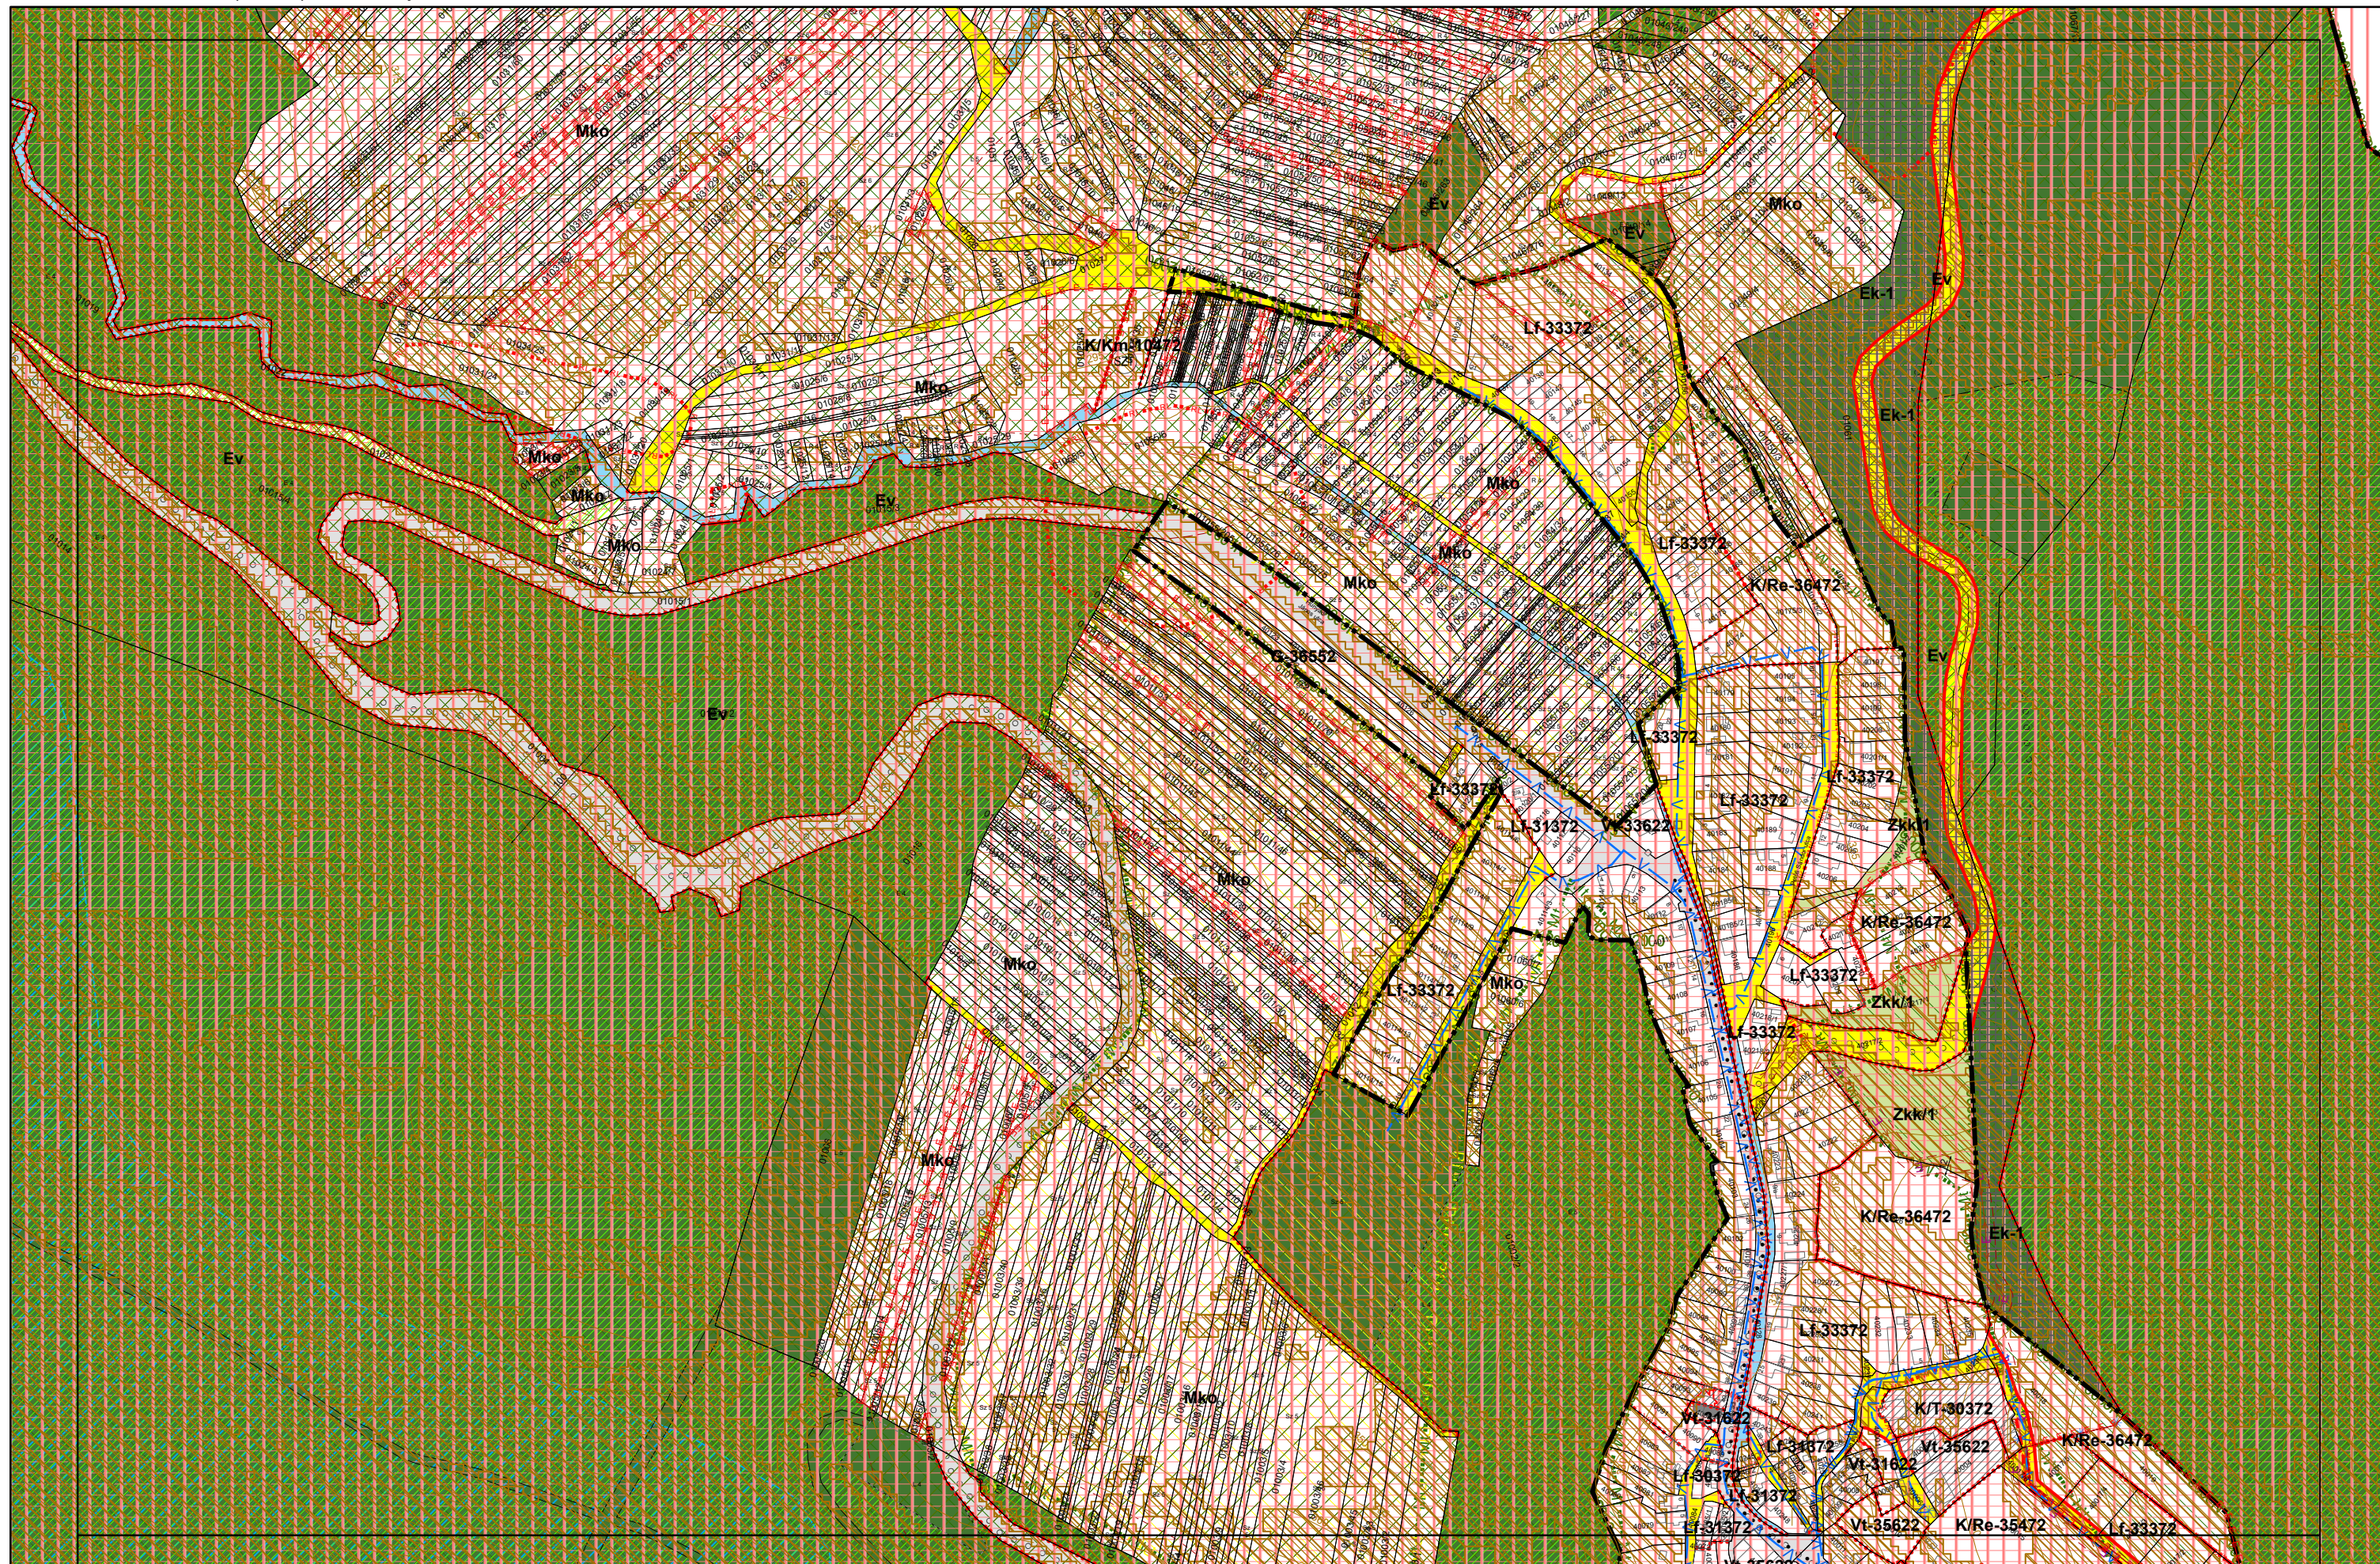

3. melléklet a 20/2019. (XI. 26.) önkormányzati rendelethez

3. melléklet a 20/2019. (XI. 26.) önkormányzati rendelethez

3. melléklet a 20/2019. (XI. 26.) önkormányzati rendelethez

0 50 100 200 300 400 500 méter

3. melléklet a 20/2019. (XI. 26.) önkormányzati rendelethez

0 50 100 200 300 400 500 méter

3. melléklet a 20/2019. (XI. 26.) önkormányzati rendelethez

3. melléklet a 20/2019. (XI. 26.) önkormányzati rendelethez

0 50 100 200 300 400 500 méter

3. melléklet a 20/2019. (XI. 26.) önkormányzati rendelethez

0 50 100 200 300 400 500 méter

3. melléklet a 20/2019. (XI. 26.) önkormányzati rendelethez

3. melléklet a 20/2019. (XI. 26.) önkormányzati rendelethez

0 50 100 200 300 400 500 méter

3. melléklet a 20/2019. (XI. 26.) önkormányzati rendelethez

0 50 100 200 300 400 500 méter