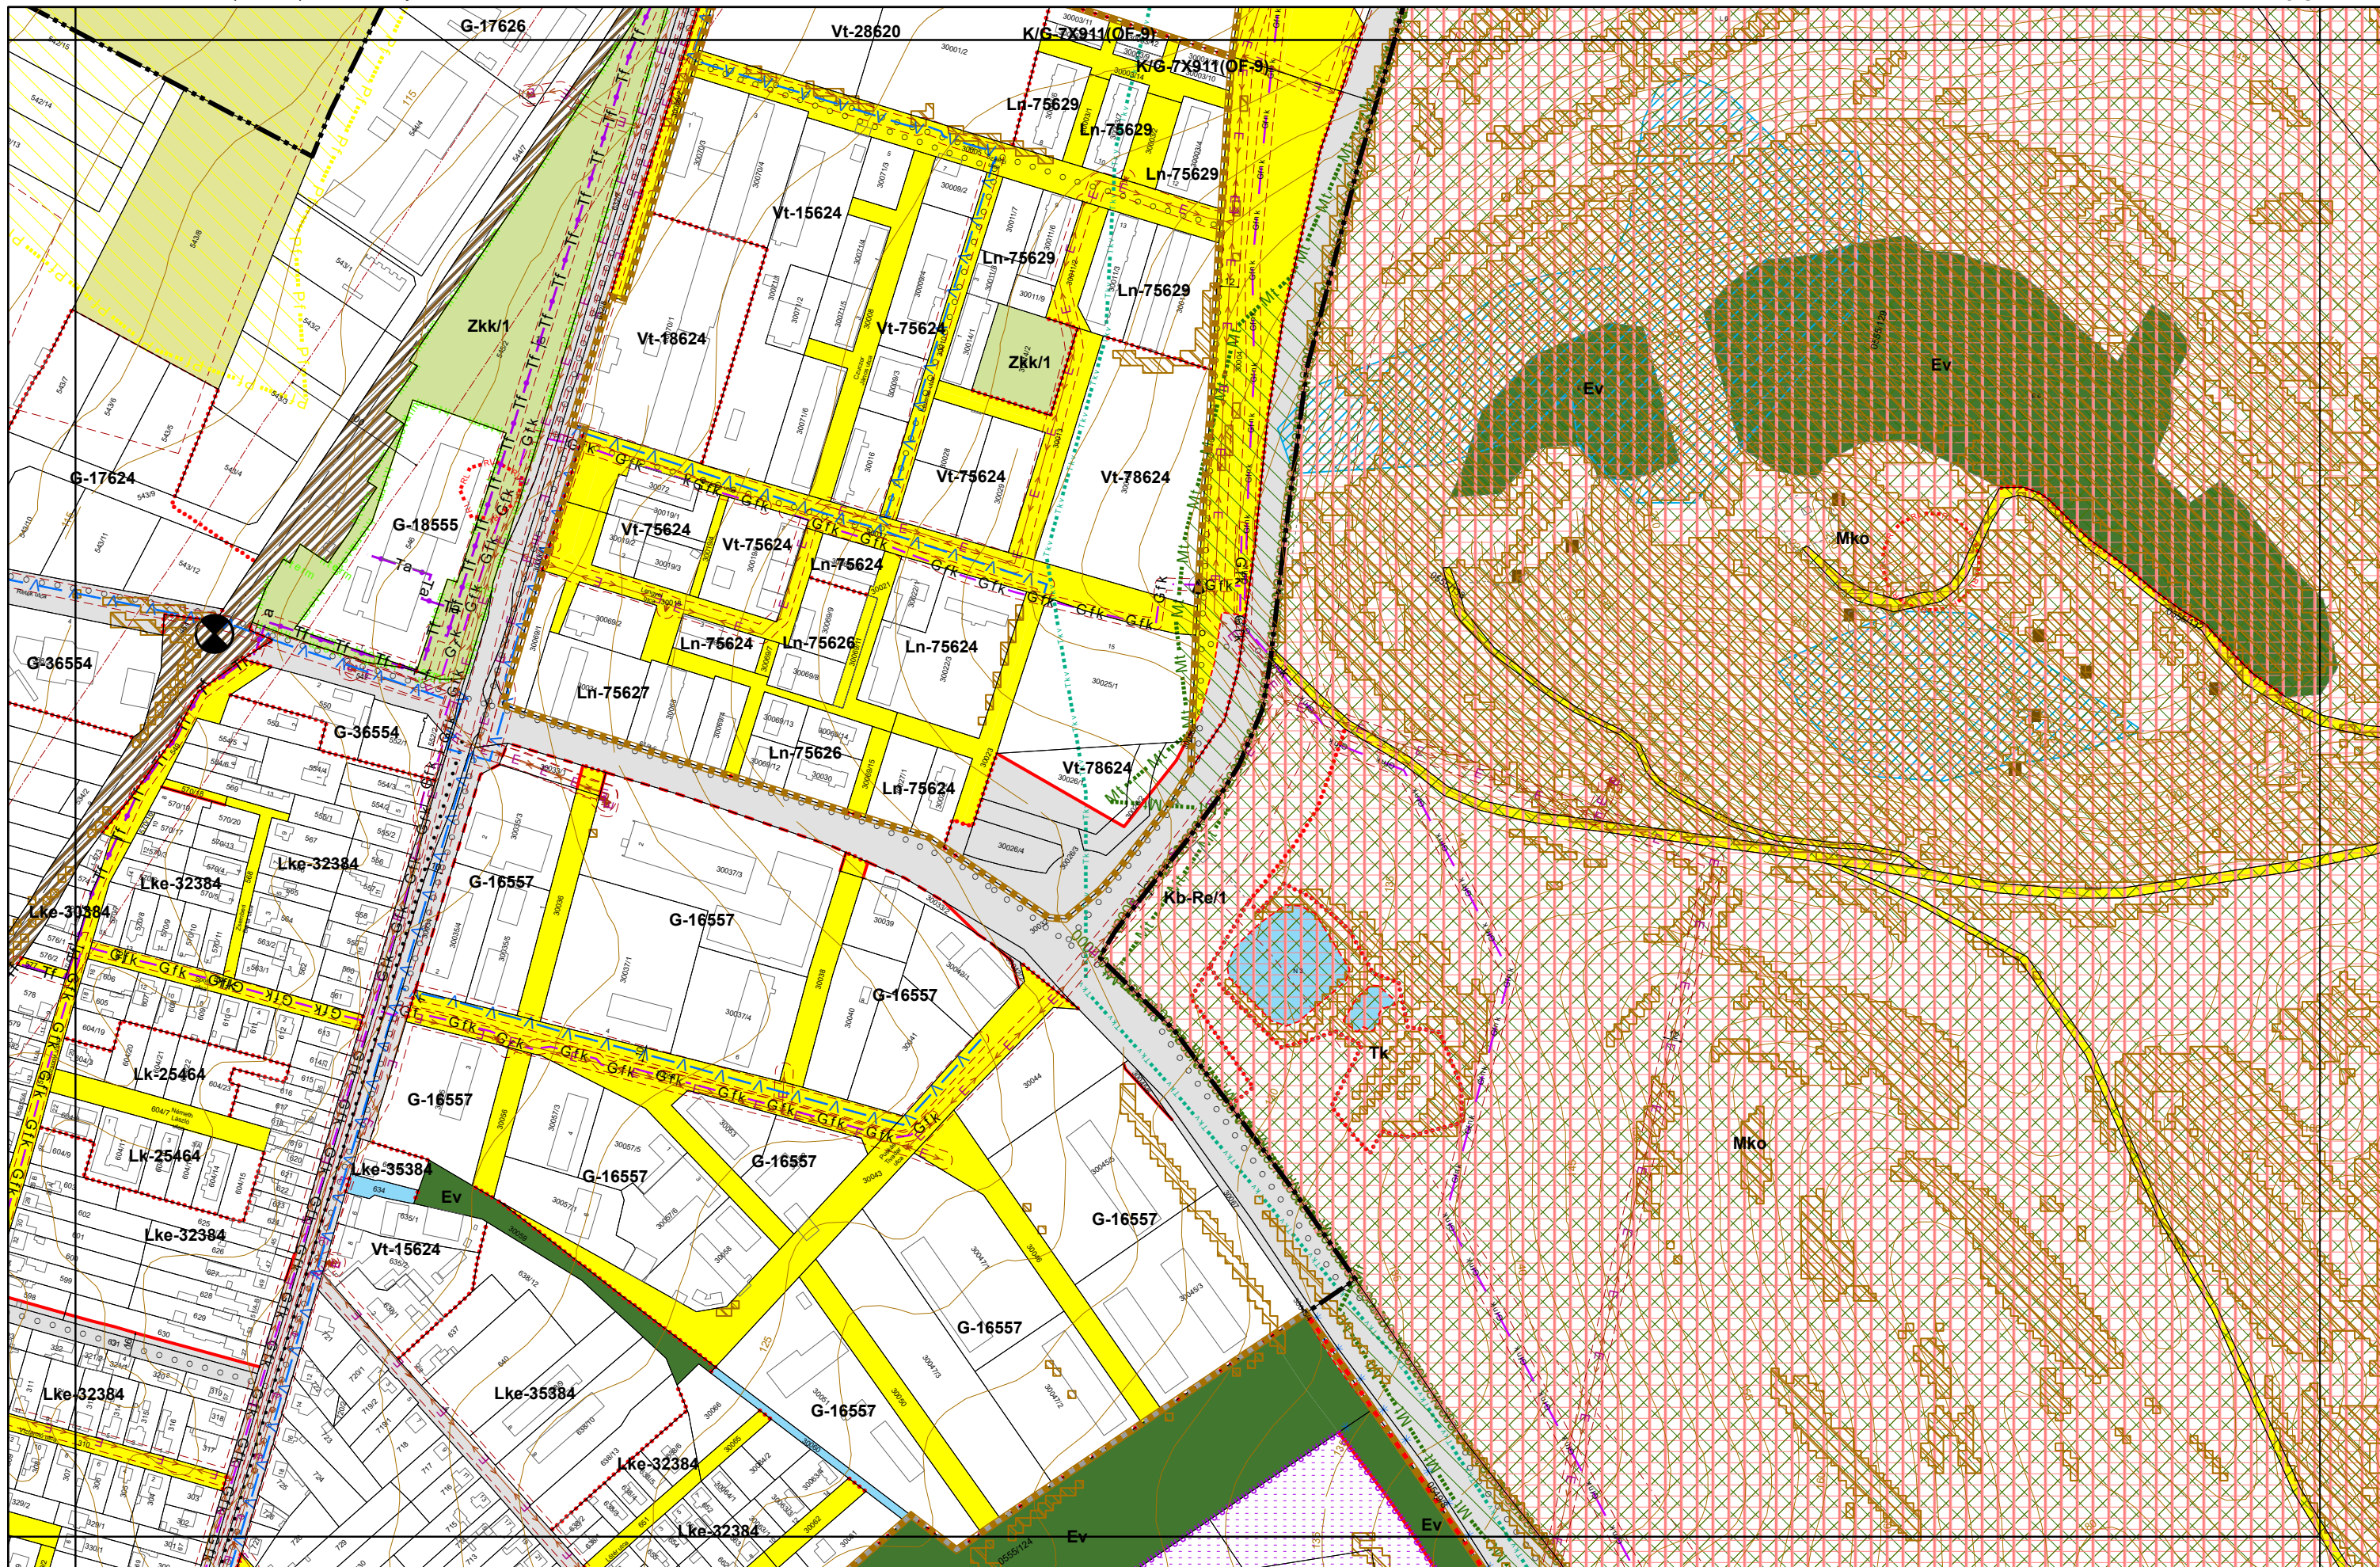

3. melléklet a 20/2019. (XI. 26.) önkormányzati rendelethez

3. melléklet a 20/2019. (XI. 26.) önkormányzati rendelethez

3. melléklet a 20/2019. (XI. 26.) önkormányzati rendelethez

0 50 100 200 300 400 500 méter

3. melléklet a 20/2019. (XI. 26.) önkormányzati rendelethez

0 50 100 200 300 400 500 méter

3. melléklet a 20/2019. (XI. 26.) önkormányzati rendelethez

3. melléklet a 20/2019. (XI. 26.) önkormányzati rendelethez

0 50 100 200 300 400 500 méter

3. melléklet a 20/2019. (XI. 26.) önkormányzati rendelethez

0 50 100 200 300 400 500 méter

3. melléklet a 20/2019. (XI. 26.) önkormányzati rendelethez

3. melléklet a 20/2019. (XI. 26.) önkormányzati rendelethez