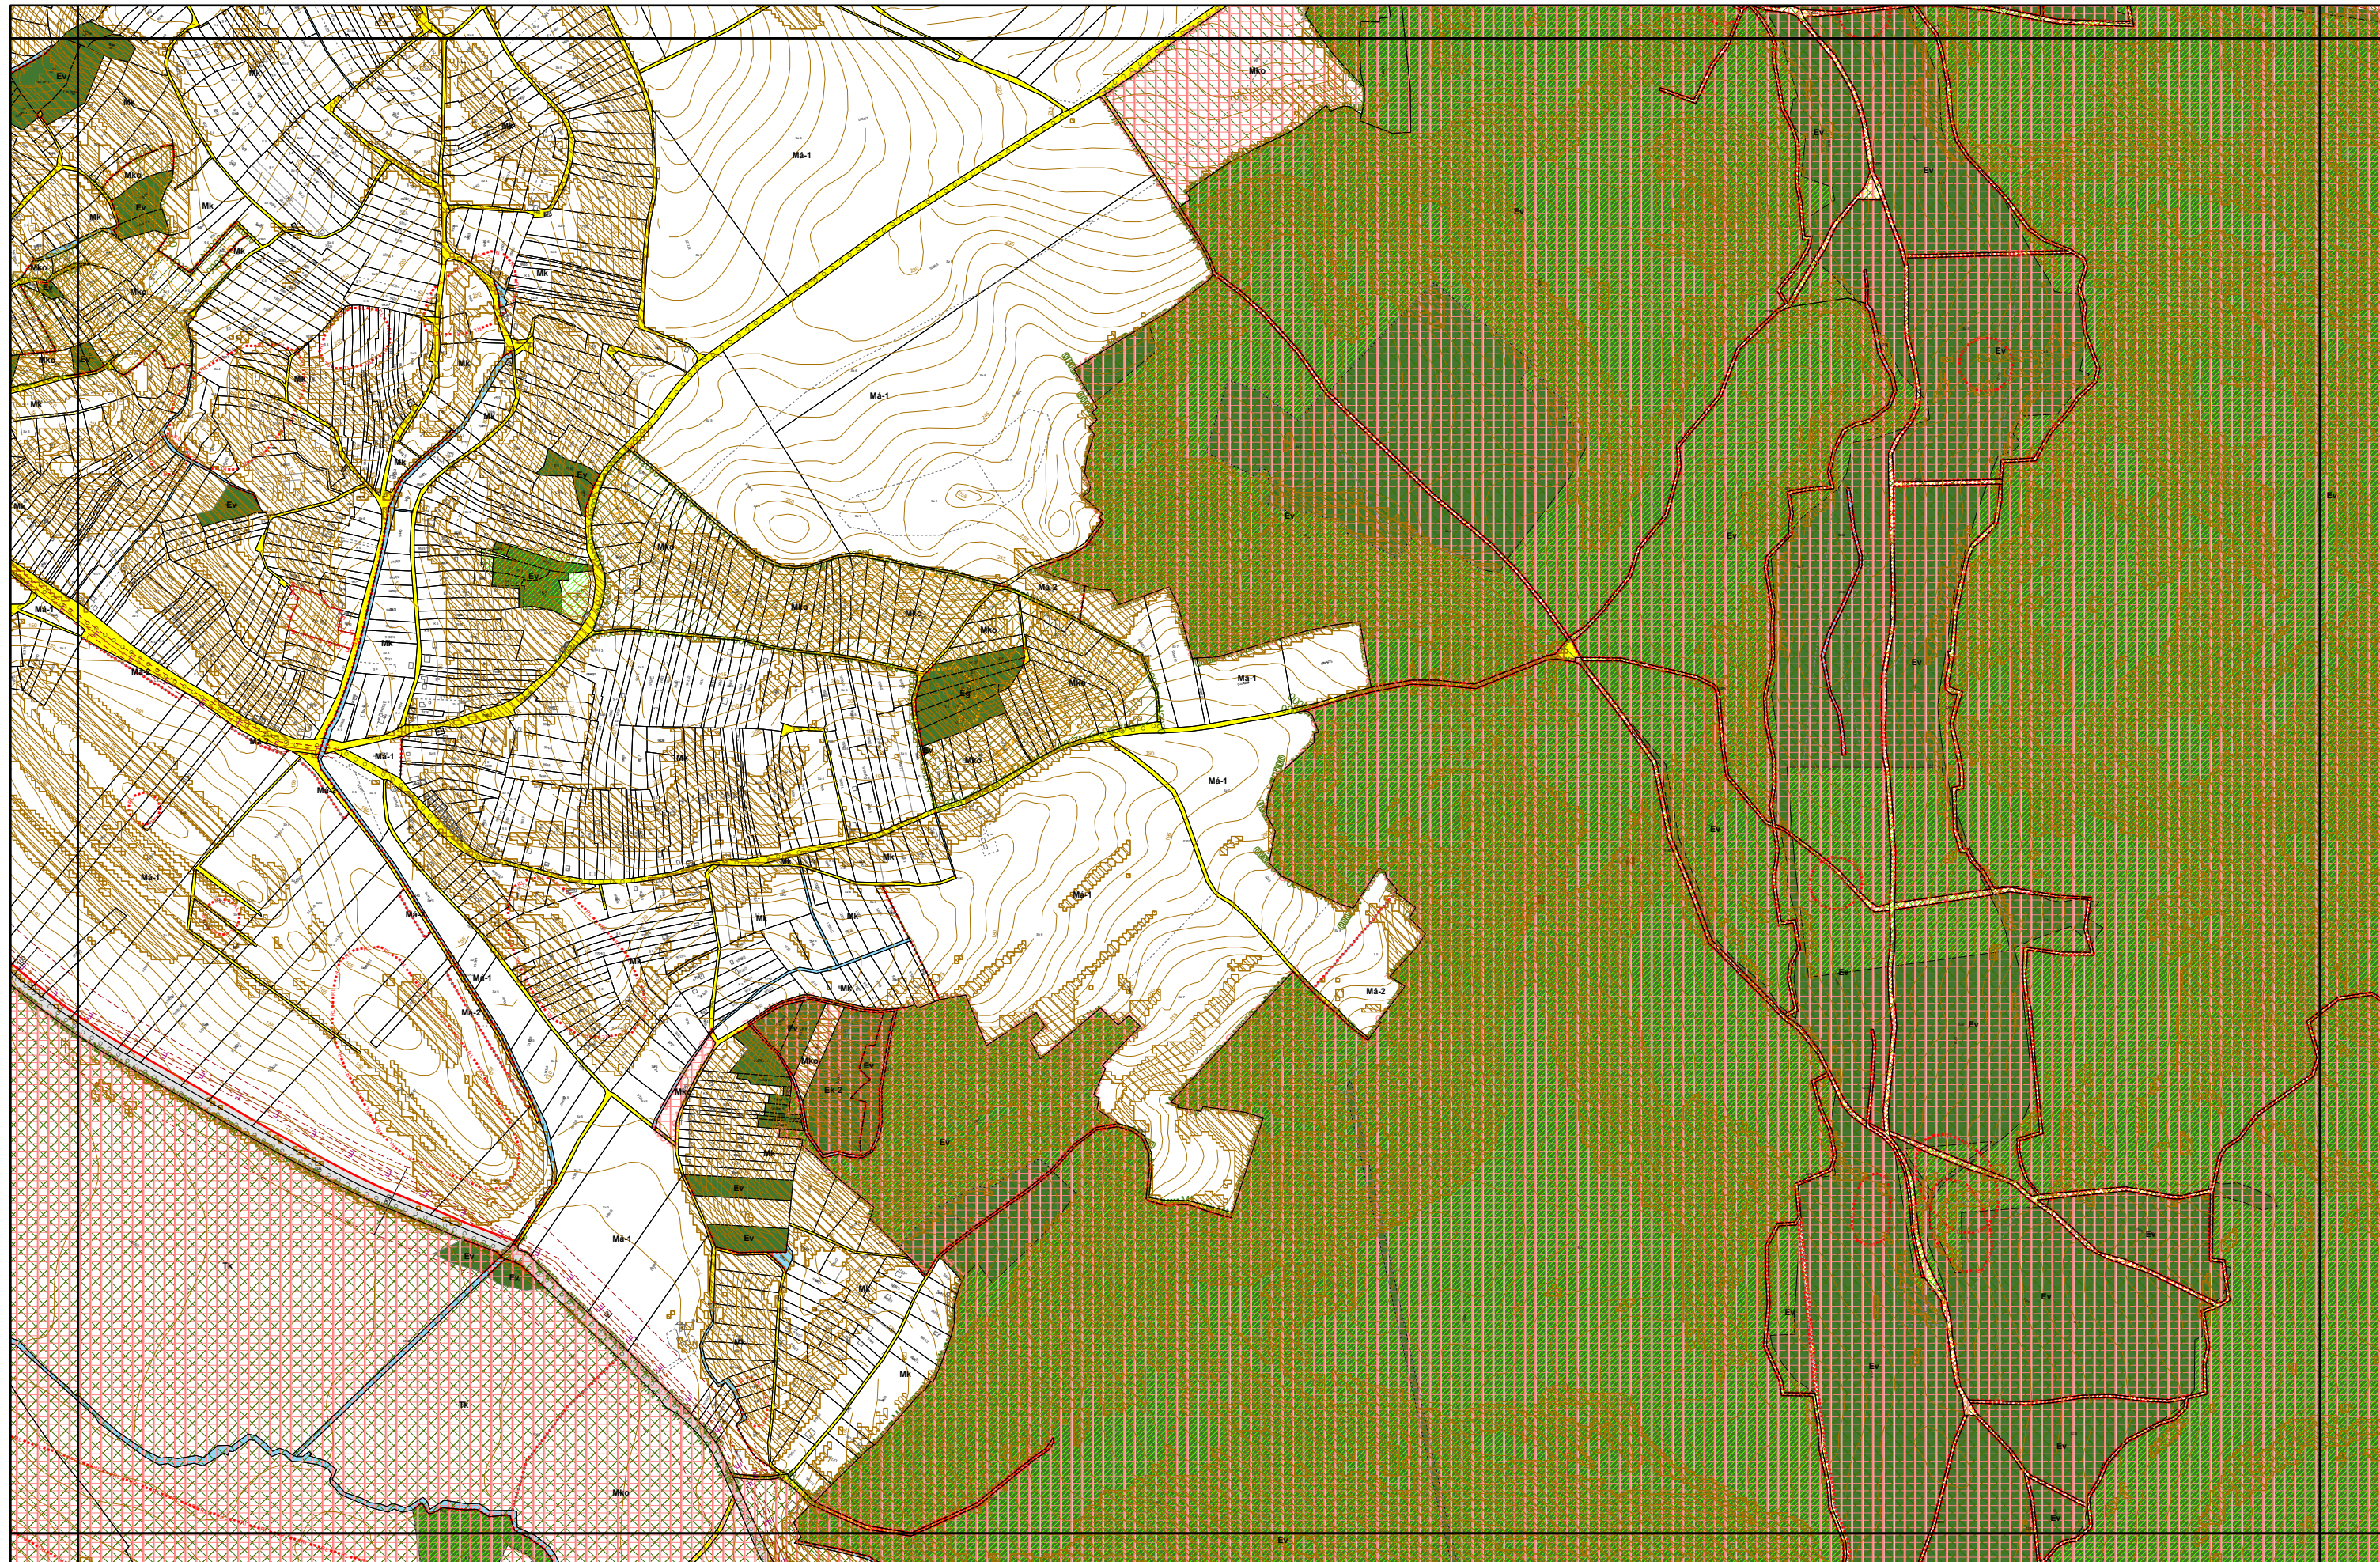

4. melléklet a 20/2019. (XI. 26.) önkormányzati rendelethez

0 50 100 200 300 400 500 méter

4. melléklet a 20/2019. (XI. 26.) önkormányzati rendelethez

0 50 100 200 300 400 500 méter

4. melléklet a 20/2019. (XI. 26.) önkormányzati rendelethez

0 50 100 200 300 400 500 méter

4. melléklet a 20/2019. (XI. 26.) önkormányzati rendelethez

Pilismarót Pilismarót

4. melléklet a 20/2019. (XI. 26.) önkormányzati rendelethez

4. melléklet a 20/2019. (XI. 26.) önkormányzati rendelethez

0 50 100 200 300 400 500 méter

4. melléklet a 20/2019. (XI. 26.) önkormányzati rendelethez

0 50 100 200 300 400 500 méter

4. melléklet a 20/2019. (XI. 26.) önkormányzati rendelethez

4. melléklet a 20/2019. (XI. 26.) önkormányzati rendelethez