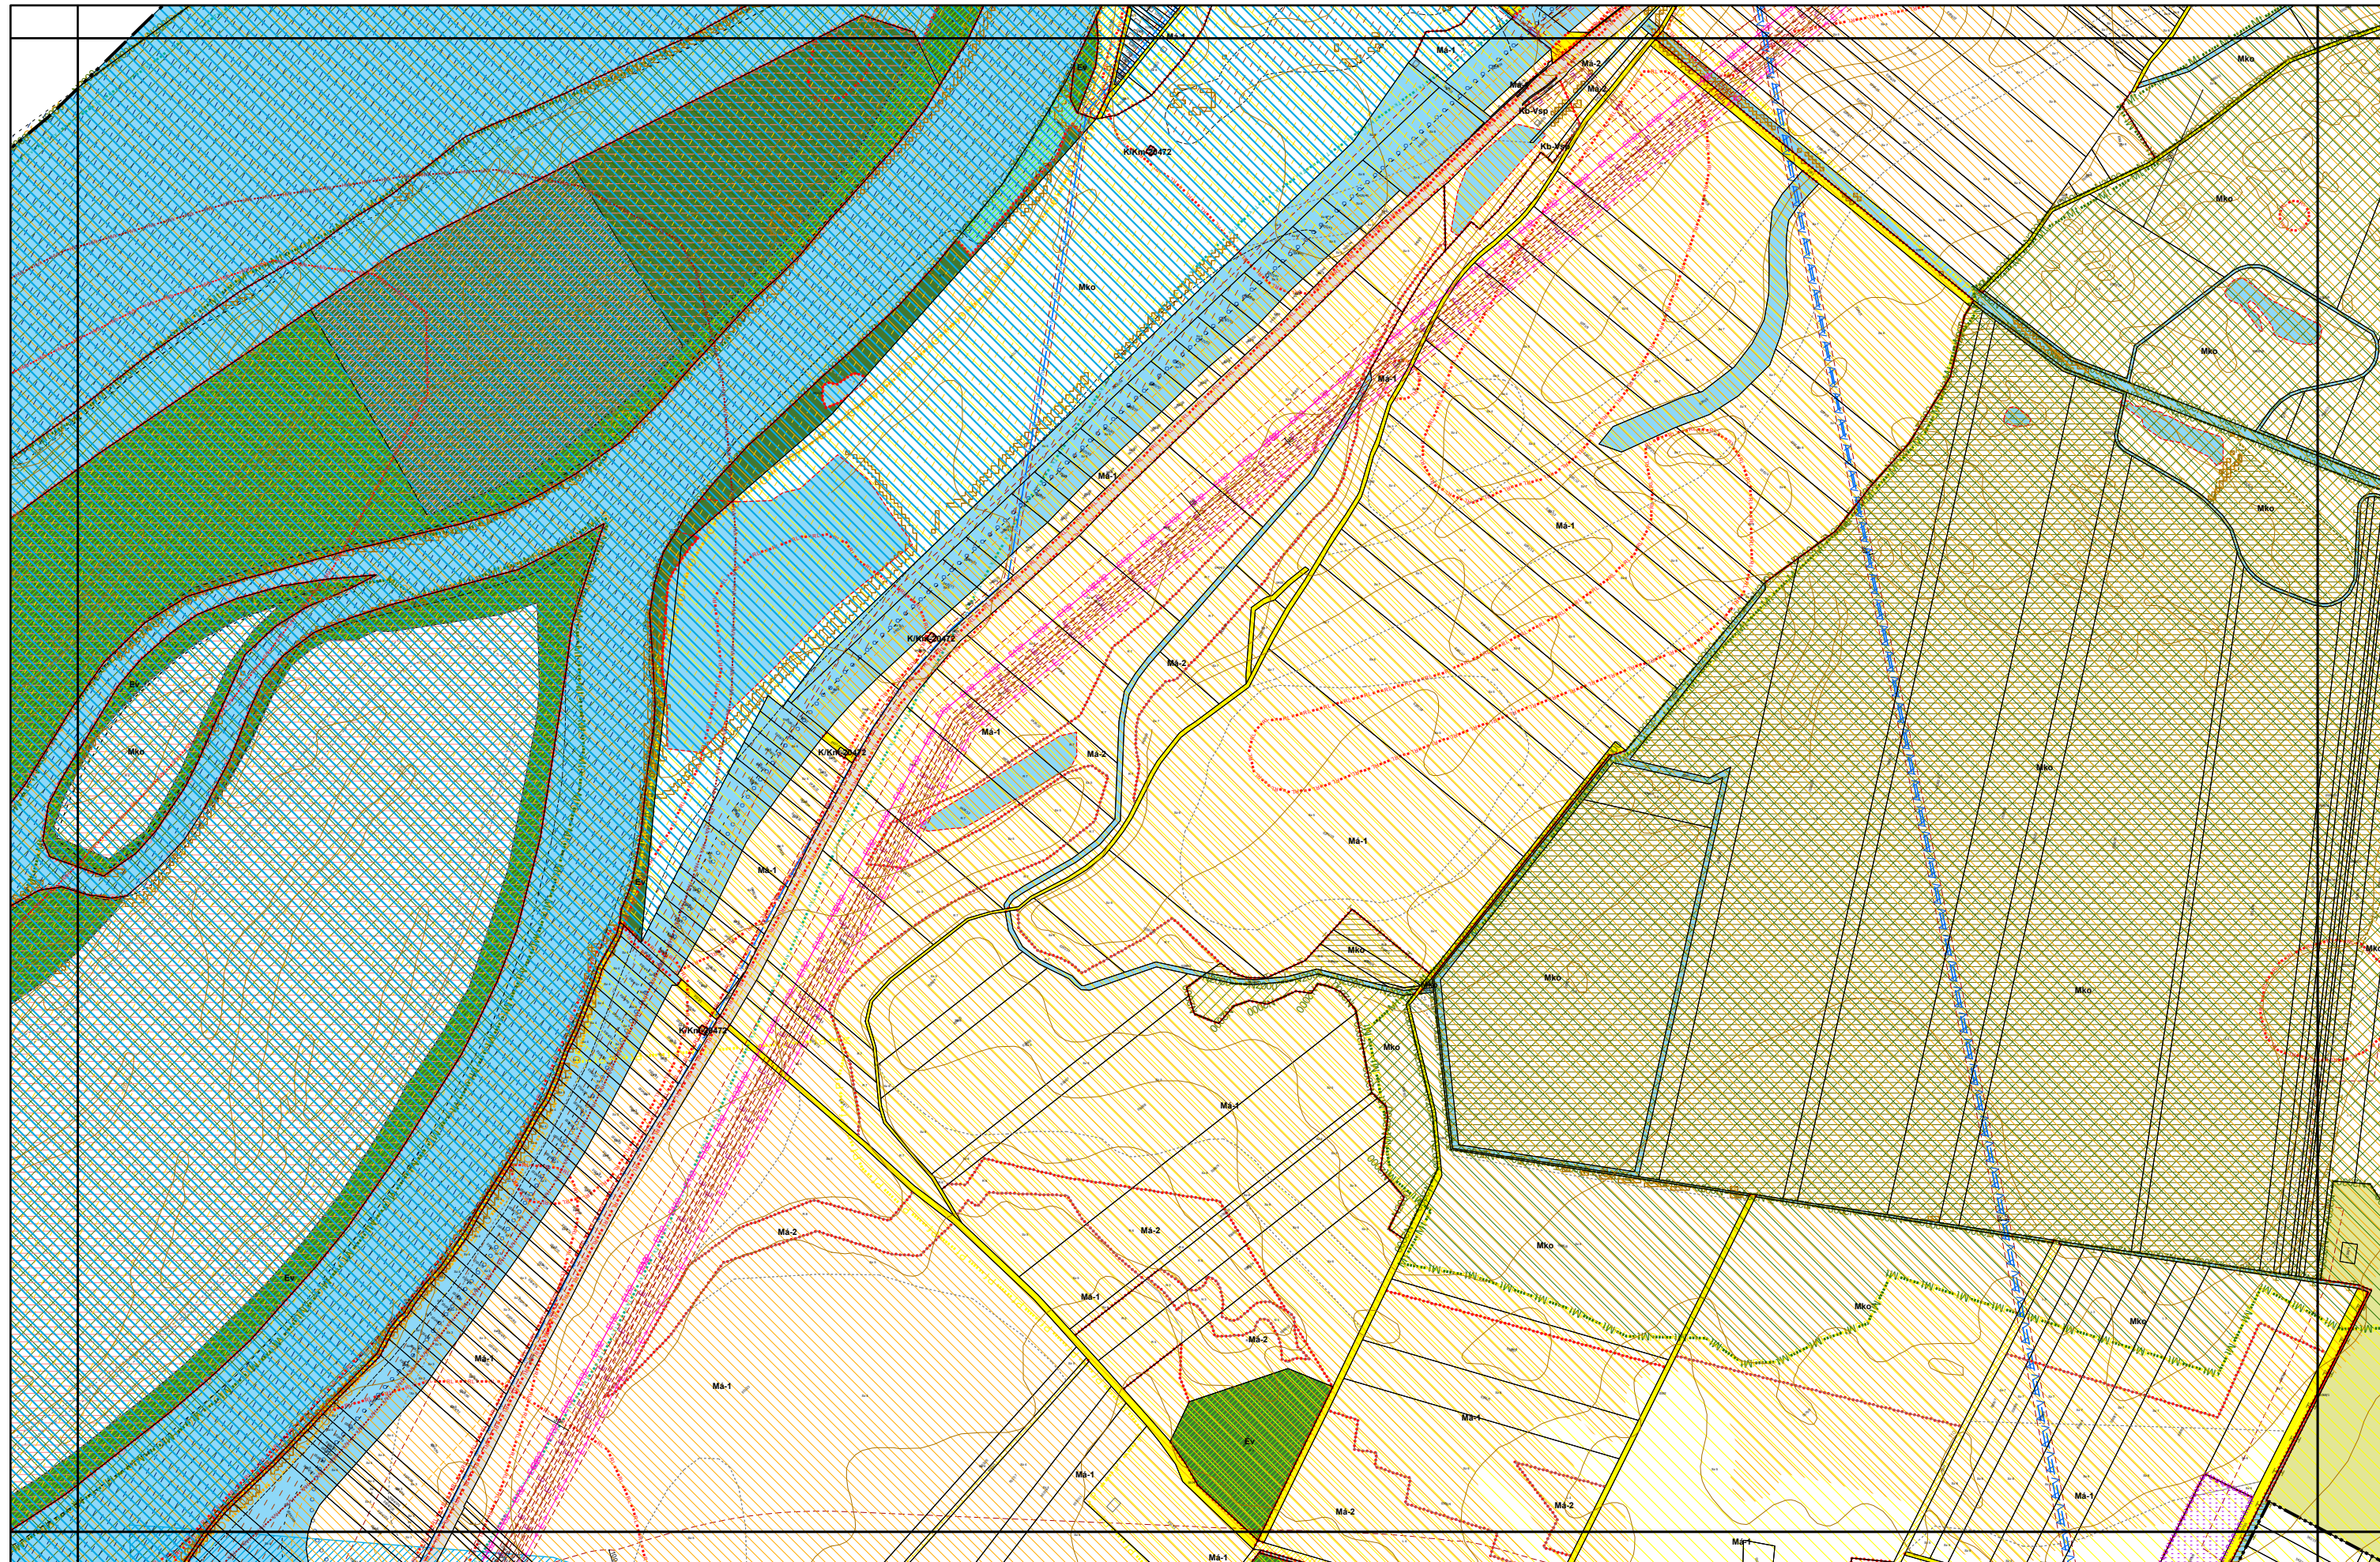

4. melléklet a 20/2019. (XI. 26.) önkormányzati rendelethez

0 50 100 200 300 400 500 méter

4. melléklet a 20/2019. (XI. 26.) önkormányzati rendelethez

0 50 100 200 300 400 500 méter

4. melléklet a 20/2019. (XI. 26.) önkormányzati rendelethez

0 50 100 200 300 400 500 méter

4. melléklet a 20/2019. (XI. 26.) önkormányzati rendelethez

Pilismarót Pilismarót

4. melléklet a 20/2019. (XI. 26.) önkormányzati rendelethez

4. melléklet a 20/2019. (XI. 26.) önkormányzati rendelethez

0 50 100 200 300 400 500 méter

4. melléklet a 20/2019. (XI. 26.) önkormányzati rendelethez

0 50 100 200 300 400 500 méter

4. melléklet a 20/2019. (XI. 26.) önkormányzati rendelethez

4. melléklet a 20/2019. (XI. 26.) önkormányzati rendelethez

0 50 100 200 300 400 500 méter

4. melléklet a 20/2019. (XI. 26.) önkormányzati rendelethez

4. melléklet a 20/2019. (XI. 26.) önkormányzati rendelethez

4. melléklet a 20/2019. (XI. 26.) önkormányzati rendelethez