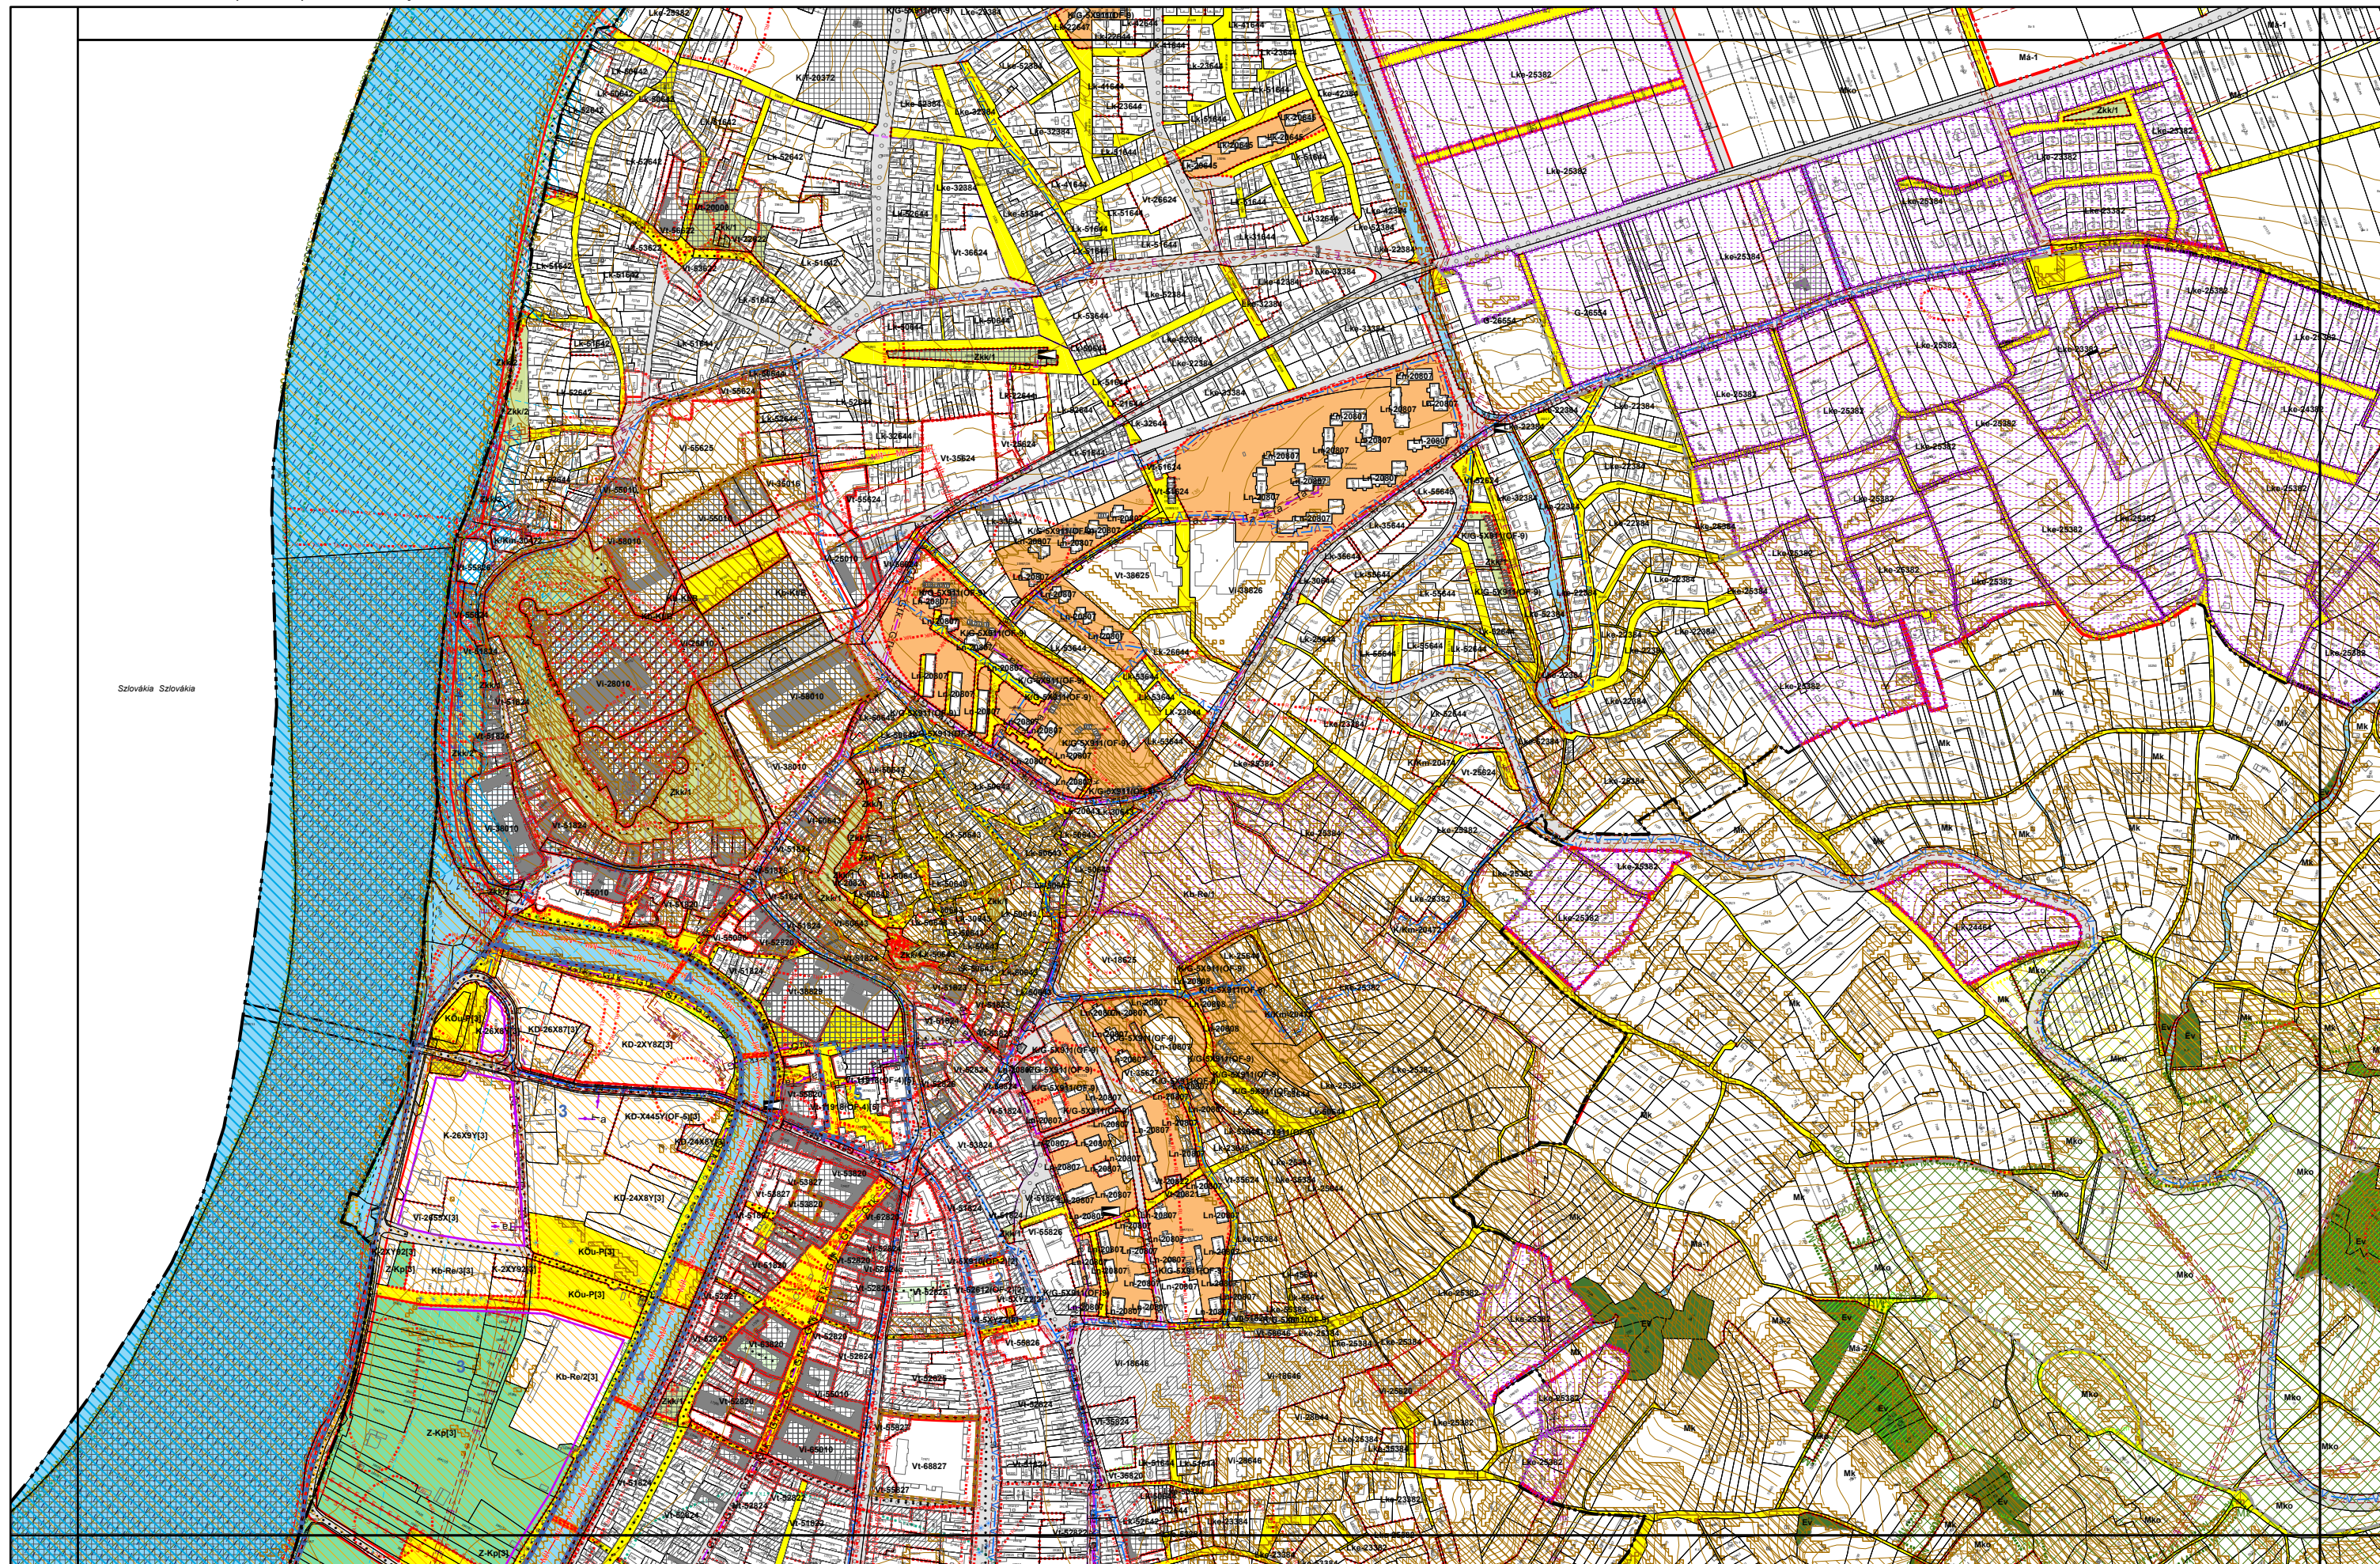

4. melléklet a 20/2019. (XI. 26.) önkormányzati rendelethez

0 50 100 200 300 400 500 méter

4. melléklet a 20/2019. (XI. 26.) önkormányzati rendelethez

0 50 100 200 300 400 500 méter

4. melléklet a 20/2019. (XI. 26.) önkormányzati rendelethez

0 50 100 200 300 400 500 méter

4. melléklet a 20/2019. (XI. 26.) önkormányzati rendelethez

Pilismarót Pilismarót

4. melléklet a 20/2019. (XI. 26.) önkormányzati rendelethez

4. melléklet a 20/2019. (XI. 26.) önkormányzati rendelethez

0 50 100 200 300 400 500 méter

4. melléklet a 20/2019. (XI. 26.) önkormányzati rendelethez

0 50 100 200 300 400 500 méter

4. melléklet a 20/2019. (XI. 26.) önkormányzati rendelethez

4. melléklet a 20/2019. (XI. 26.) önkormányzati rendelethez