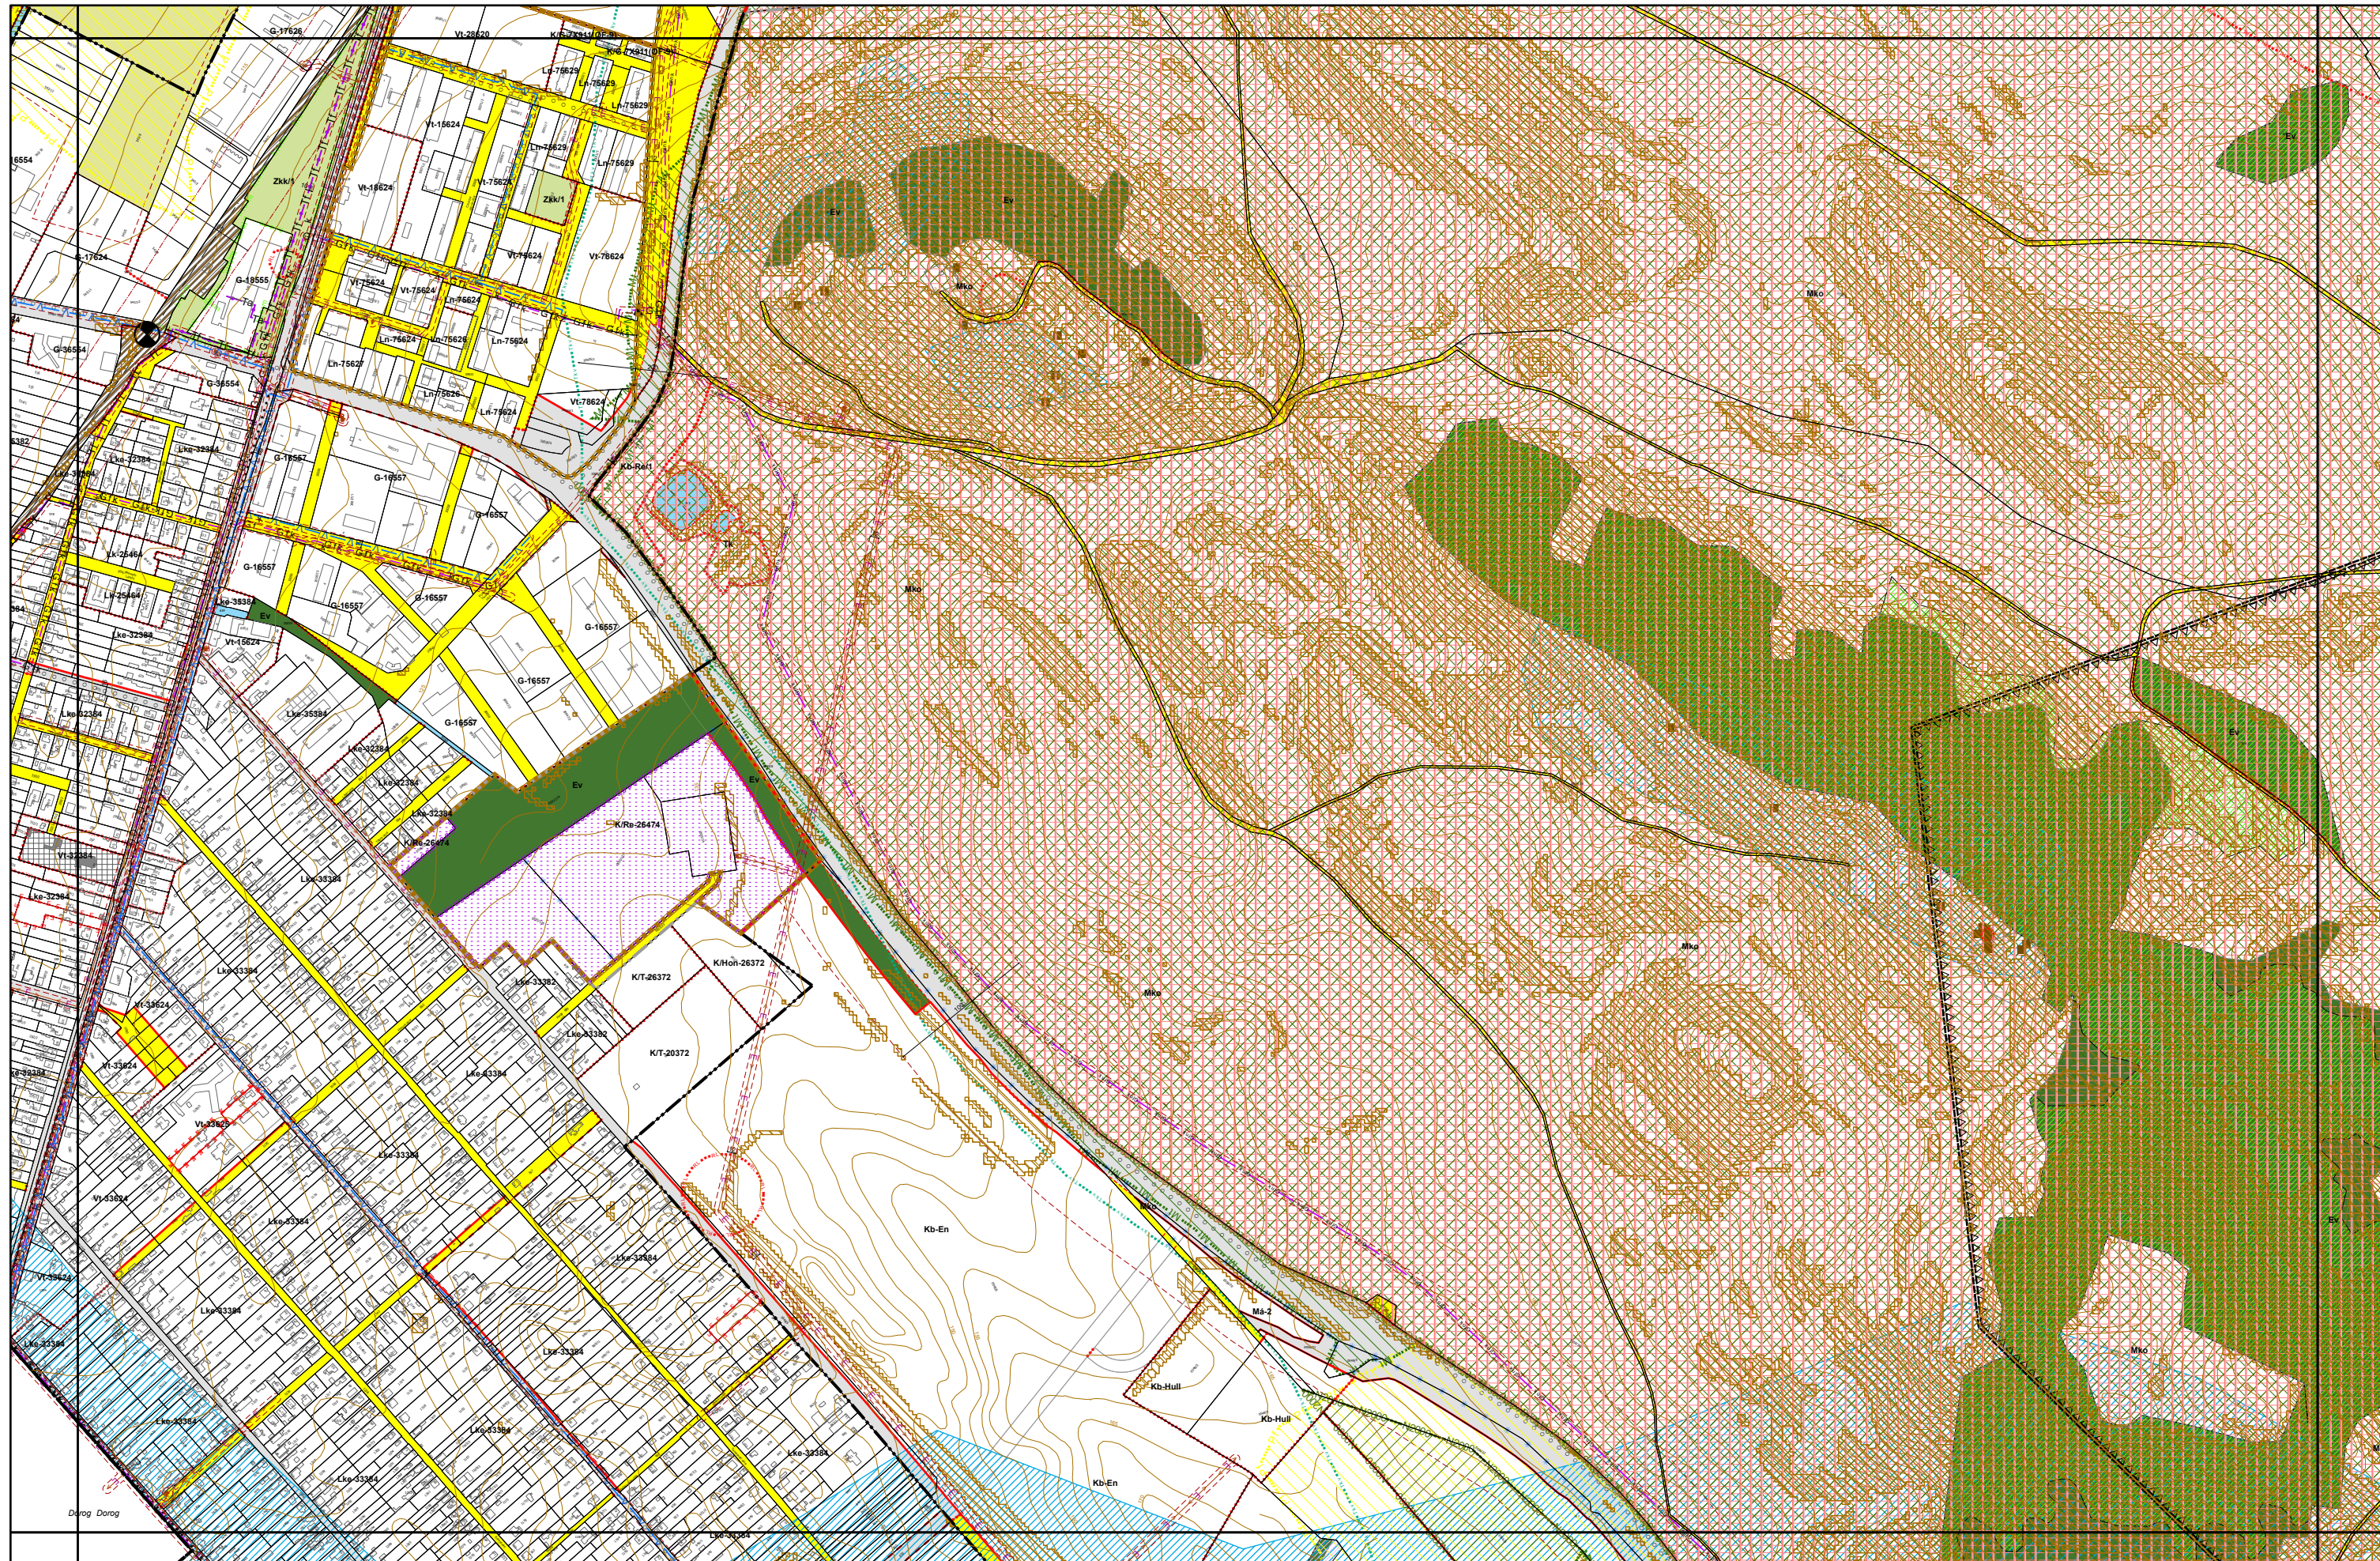

4. melléklet a 20/2019. (XI. 26.) önkormányzati rendelethez