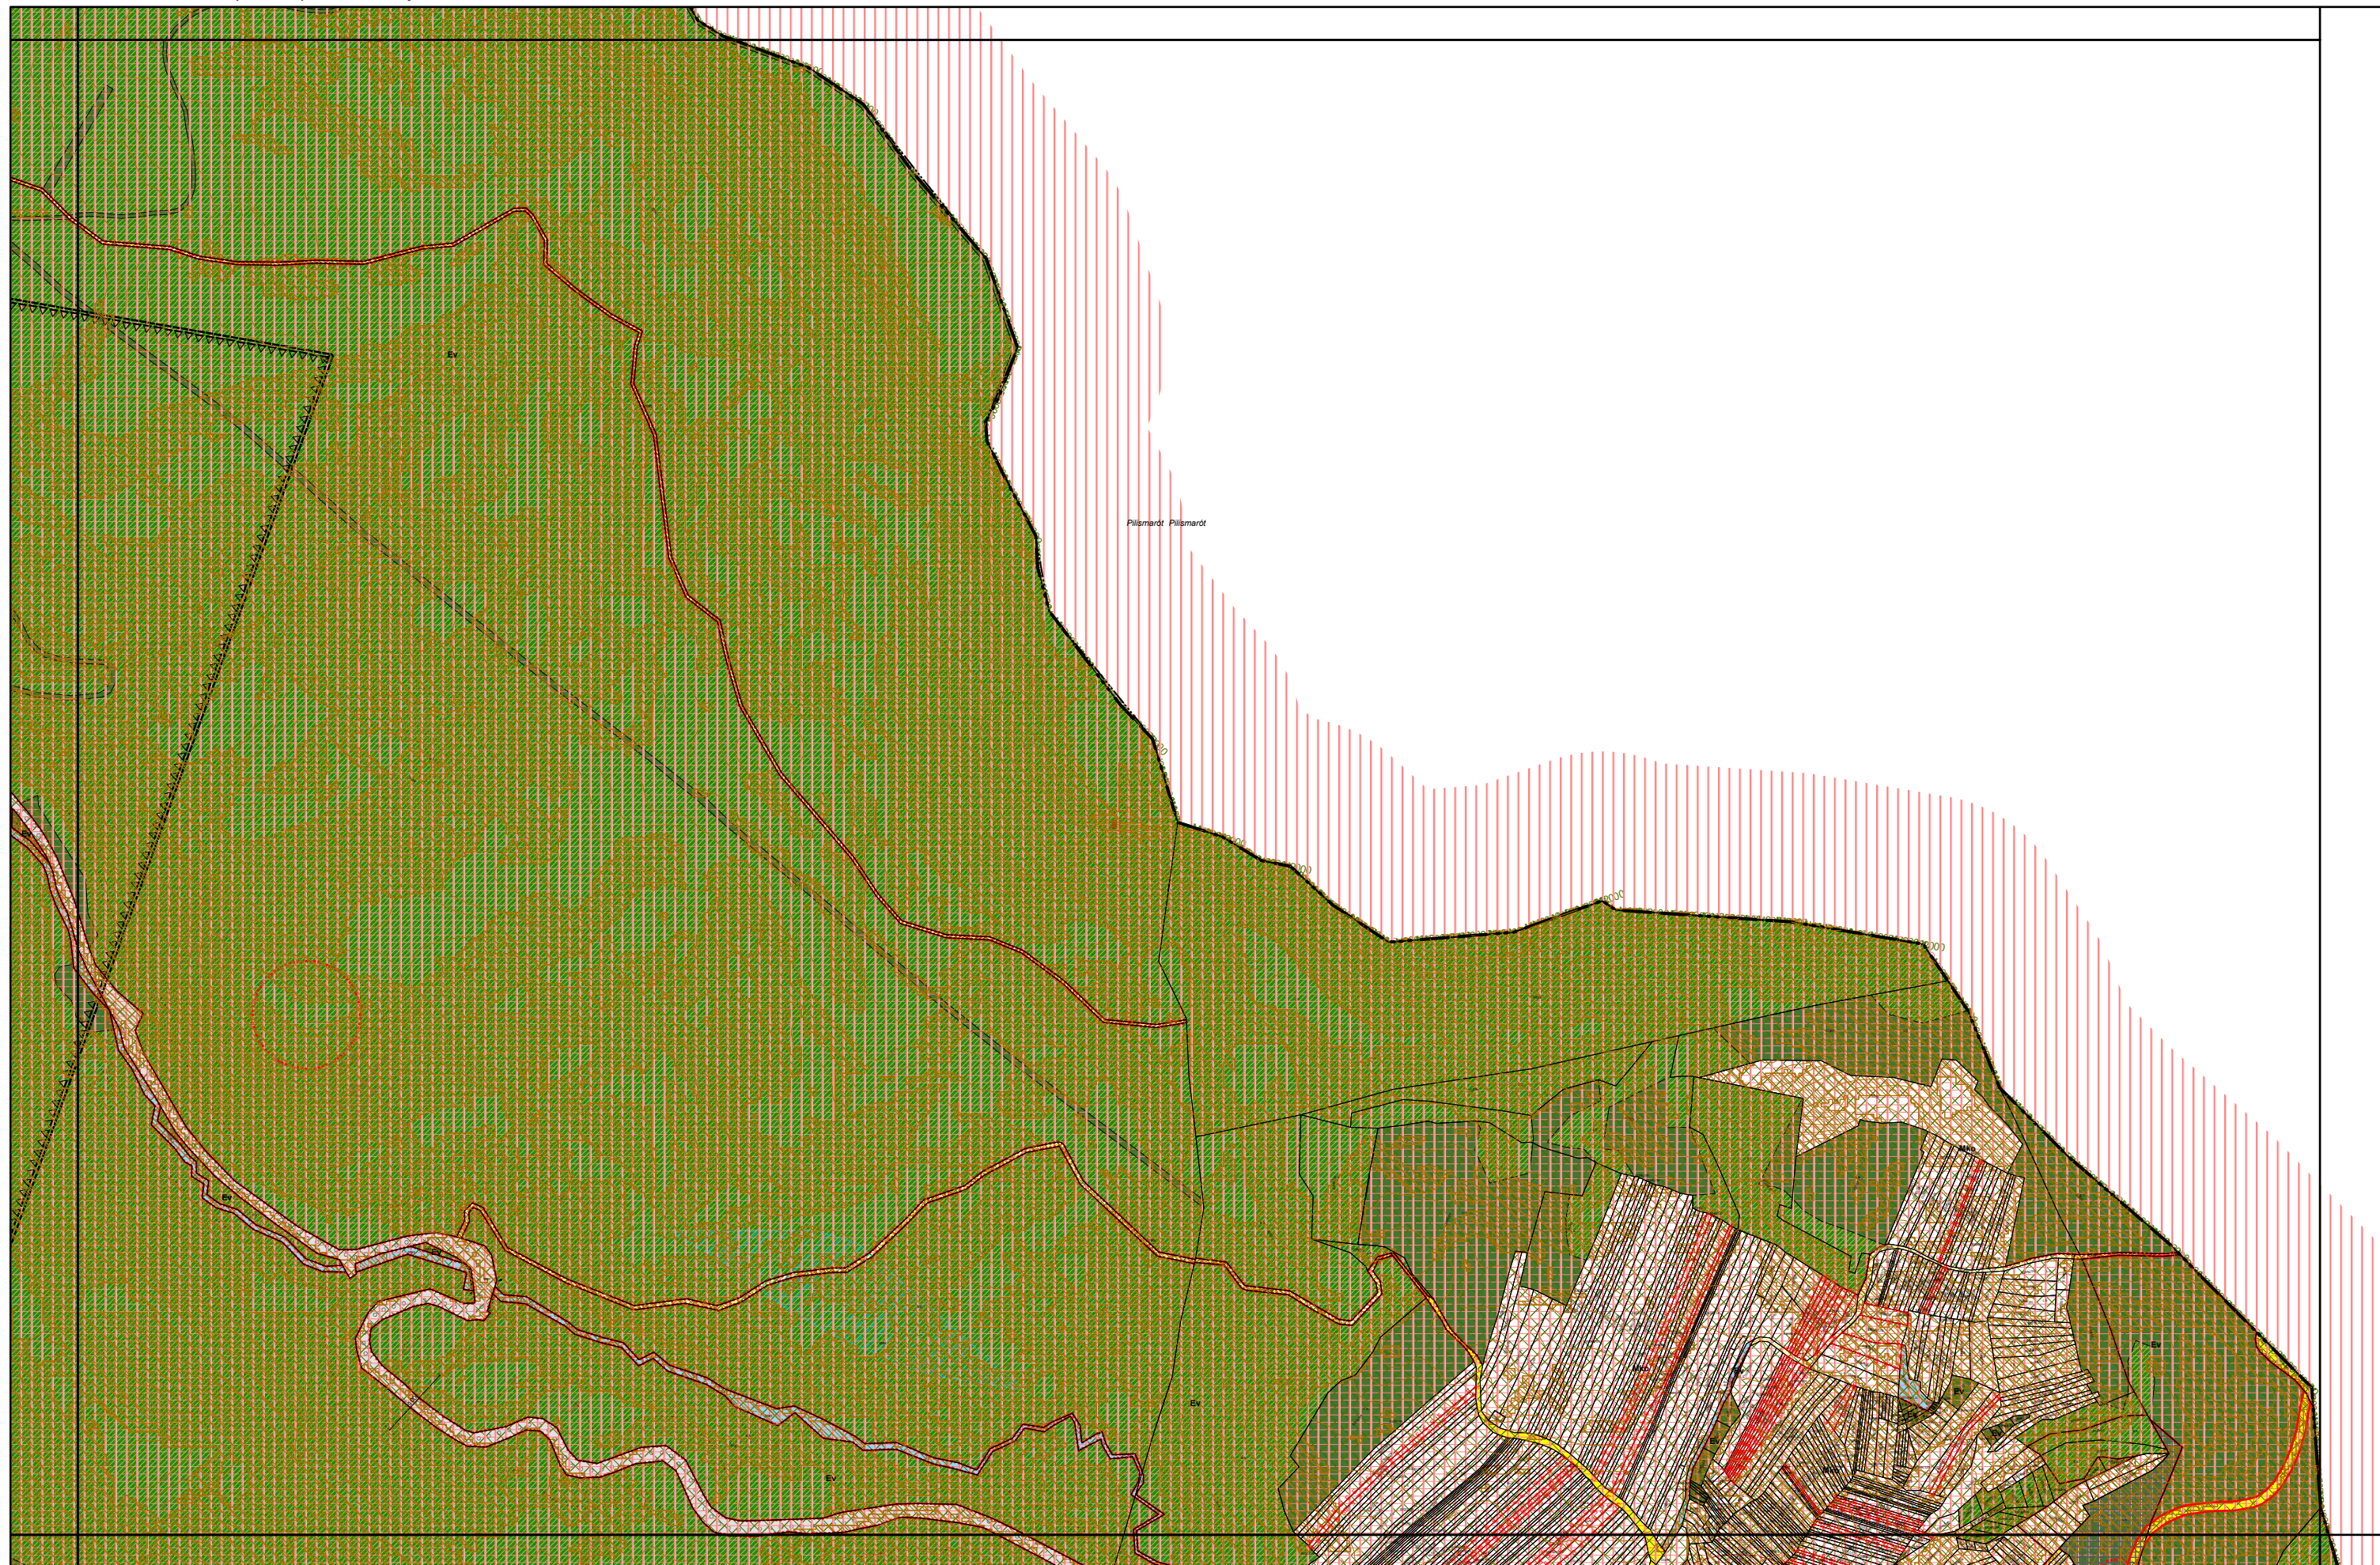

4. melléklet a 20/2019. (XI. 26.) önkormányzati rendelethez

0 50 100 200 300 400 500 méter

4. melléklet a 20/2019. (XI. 26.) önkormányzati rendelethez

0 50 100 200 300 400 500 méter

4. melléklet a 20/2019. (XI. 26.) önkormányzati rendelethez

0 50 100 200 300 400 500 méter

4. melléklet a 20/2019. (XI. 26.) önkormányzati rendelethez

4. melléklet a 20/2019. (XI. 26.) önkormányzati rendelethez

4. melléklet a 20/2019. (XI. 26.) önkormányzati rendelethez

4. melléklet a 20/2019. (XI. 26.) önkormányzati rendelethez

4. melléklet a 20/2019. (XI. 26.) önkormányzati rendelethez

4. melléklet a 20/2019. (XI. 26.) önkormányzati rendelethez

0 50 100 200 300 400 500 méter