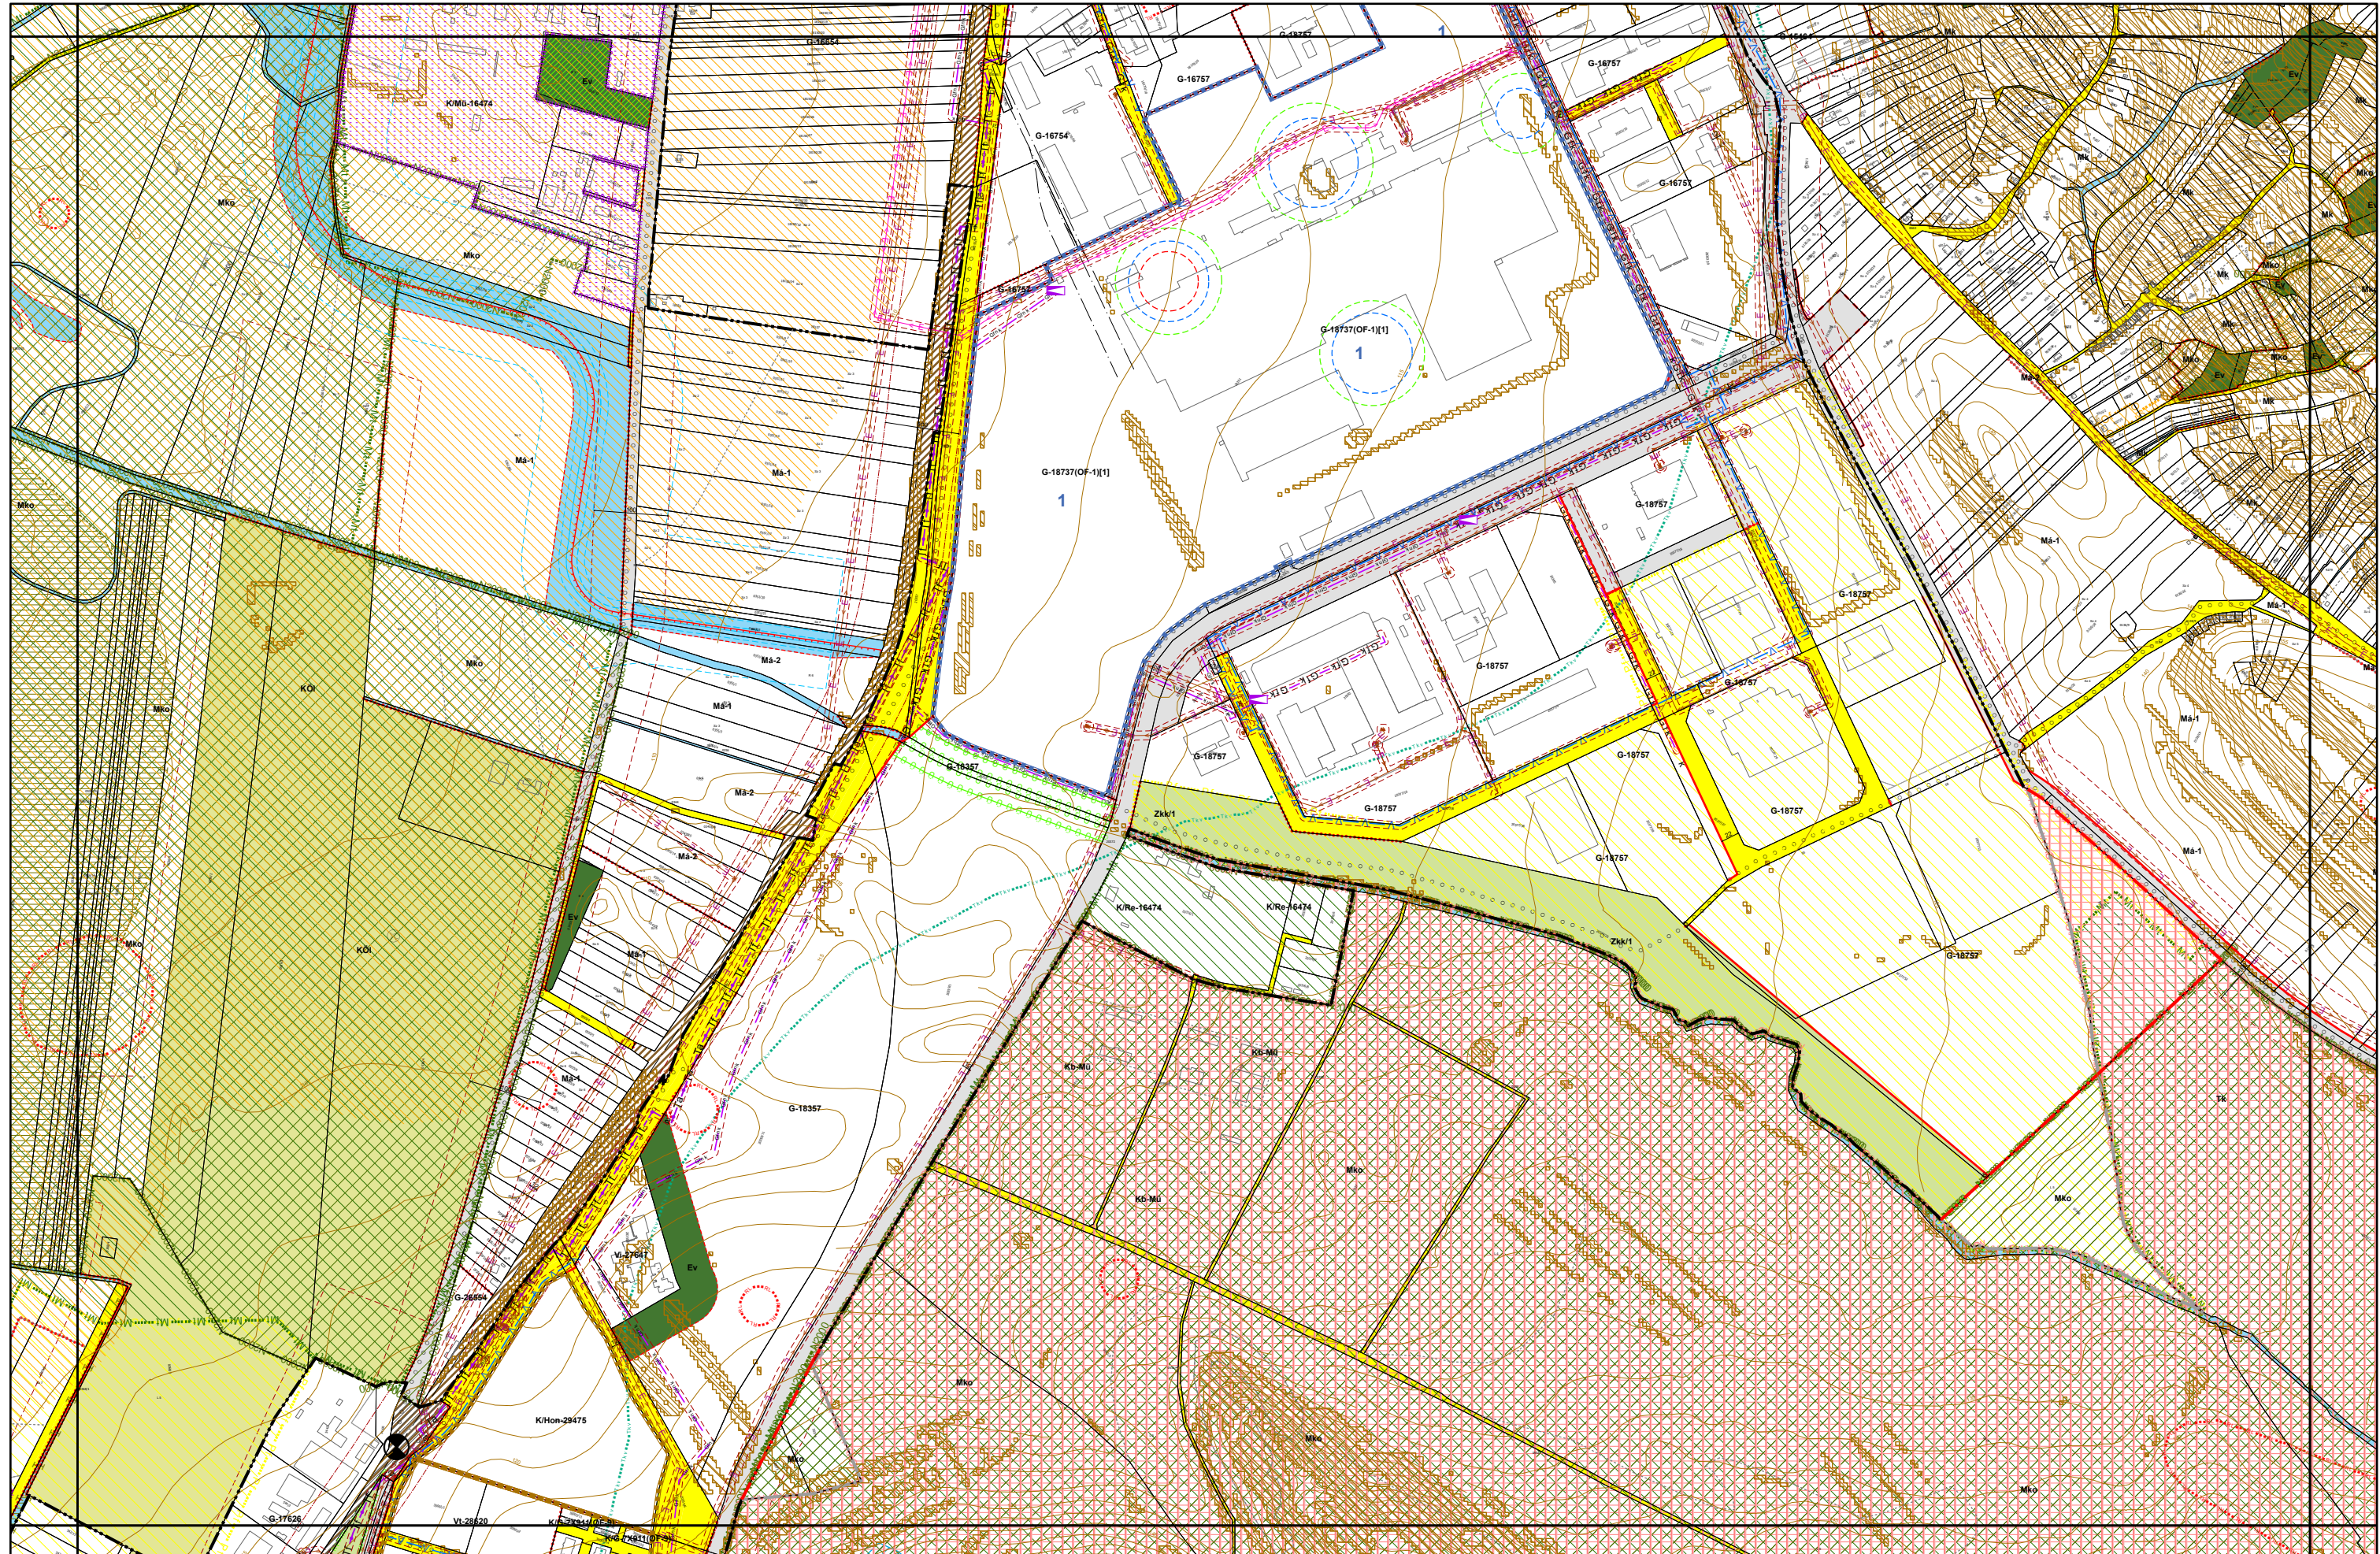

4. melléklet a 20/2019. (XI. 26.) önkormányzati rendelethez

0 50 100 200 300 400 500 méter

4. melléklet a 20/2019. (XI. 26.) önkormányzati rendelethez

0 50 100 200 300 400 500 méter

4. melléklet a 20/2019. (XI. 26.) önkormányzati rendelethez

0 50 100 200 300 400 500 méter

4. melléklet a 20/2019. (XI. 26.) önkormányzati rendelethez

Pilismarót Pilismarót

4. melléklet a 20/2019. (XI. 26.) önkormányzati rendelethez

4. melléklet a 20/2019. (XI. 26.) önkormányzati rendelethez

0 50 100 200 300 400 500 méter

4. melléklet a 20/2019. (XI. 26.) önkormányzati rendelethez

0 50 100 200 300 400 500 méter

4. melléklet a 20/2019. (XI. 26.) önkormányzati rendelethez

4. melléklet a 20/2019. (XI. 26.) önkormányzati rendelethez