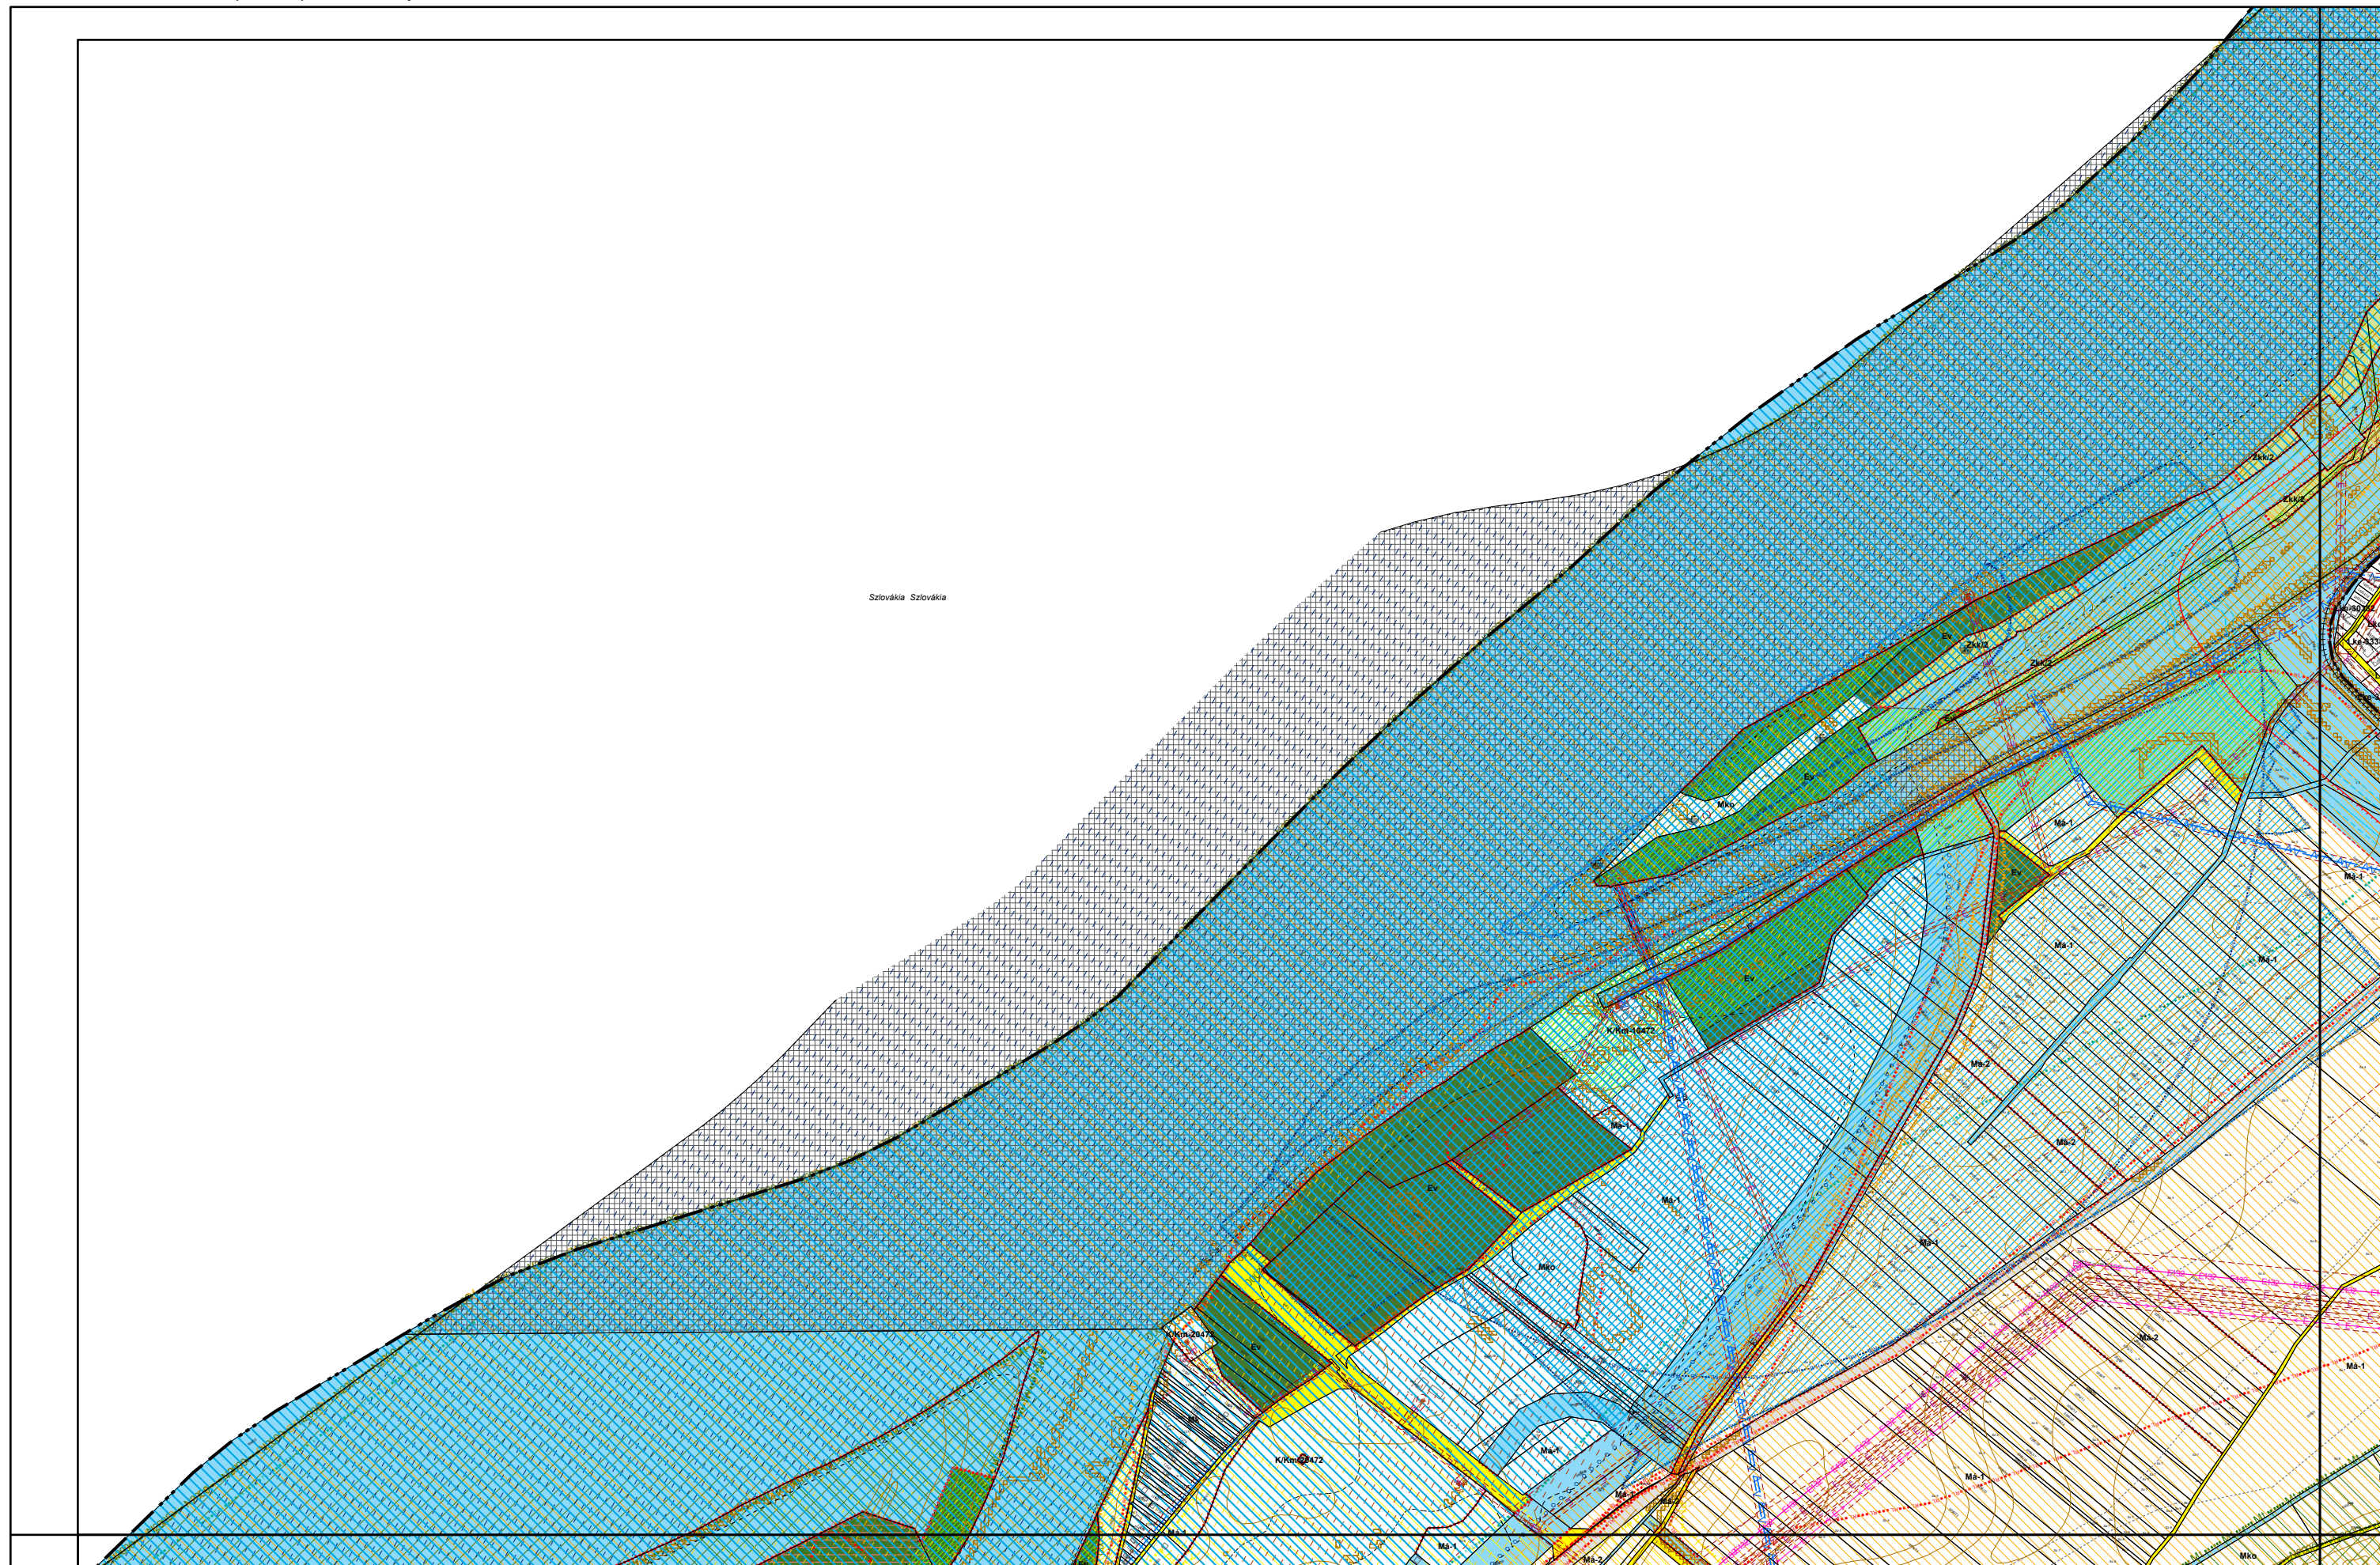

4. melléklet a 20/2019. (XI. 26.) önkormányzati rendelethez

0 50 100 200 300 400 500 méter

4. melléklet a 20/2019. (XI. 26.) önkormányzati rendelethez

0 50 100 200 300 400 500 méter

4. melléklet a 20/2019. (XI. 26.) önkormányzati rendelethez

0 50 100 200 300 400 500 méter

4. melléklet a 20/2019. (XI. 26.) önkormányzati rendelethez

Pilismarót Pilismarót

4. melléklet a 20/2019. (XI. 26.) önkormányzati rendelethez

4. melléklet a 20/2019. (XI. 26.) önkormányzati rendelethez

0 50 100 200 300 400 500 méter

4. melléklet a 20/2019. (XI. 26.) önkormányzati rendelethez

0 50 100 200 300 400 500 méter

4. melléklet a 20/2019. (XI. 26.) önkormányzati rendelethez

4. melléklet a 20/2019. (XI. 26.) önkormányzati rendelethez