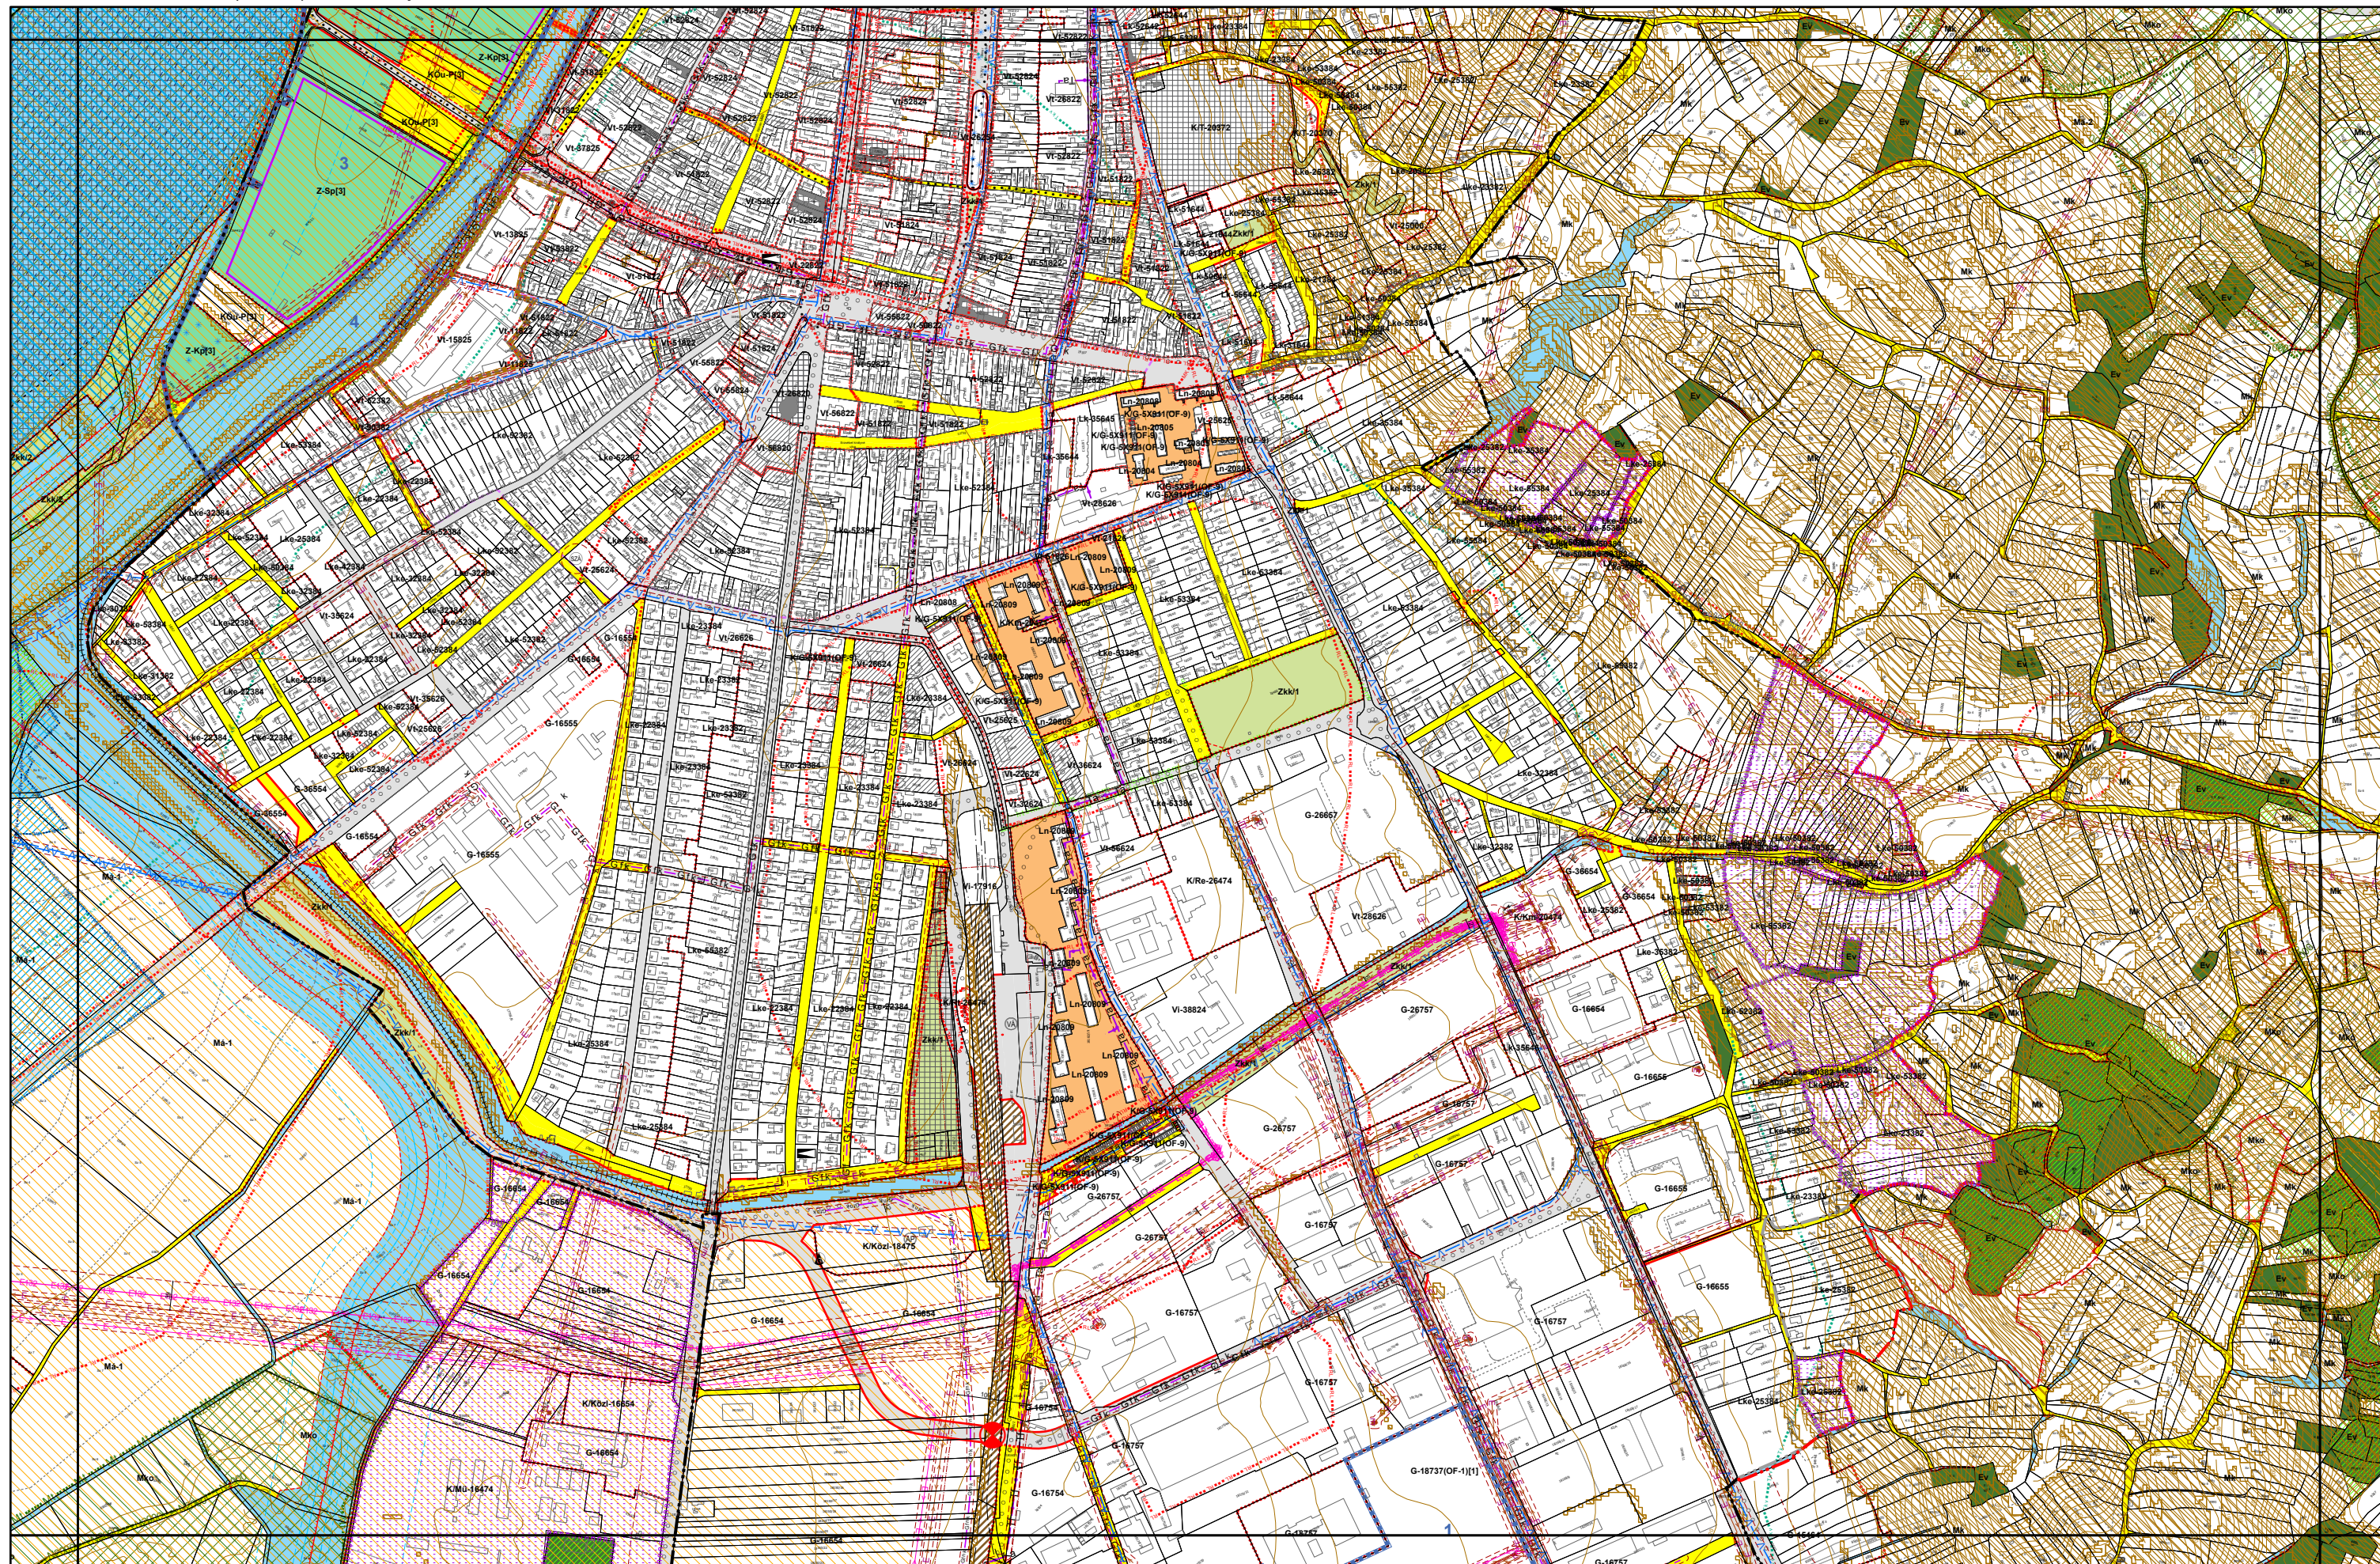

4. melléklet a 20/2019. (XI. 26.) önkormányzati rendelethez

0 50 100 200 300 400 500 méter

4. melléklet a 20/2019. (XI. 26.) önkormányzati rendelethez

0 50 100 200 300 400 500 méter

4. melléklet a 20/2019. (XI. 26.) önkormányzati rendelethez

0 50 100 200 300 400 500 méter

4. melléklet a 20/2019. (XI. 26.) önkormányzati rendelethez

Pilismarót Pilismarót

4. melléklet a 20/2019. (XI. 26.) önkormányzati rendelethez

4. melléklet a 20/2019. (XI. 26.) önkormányzati rendelethez