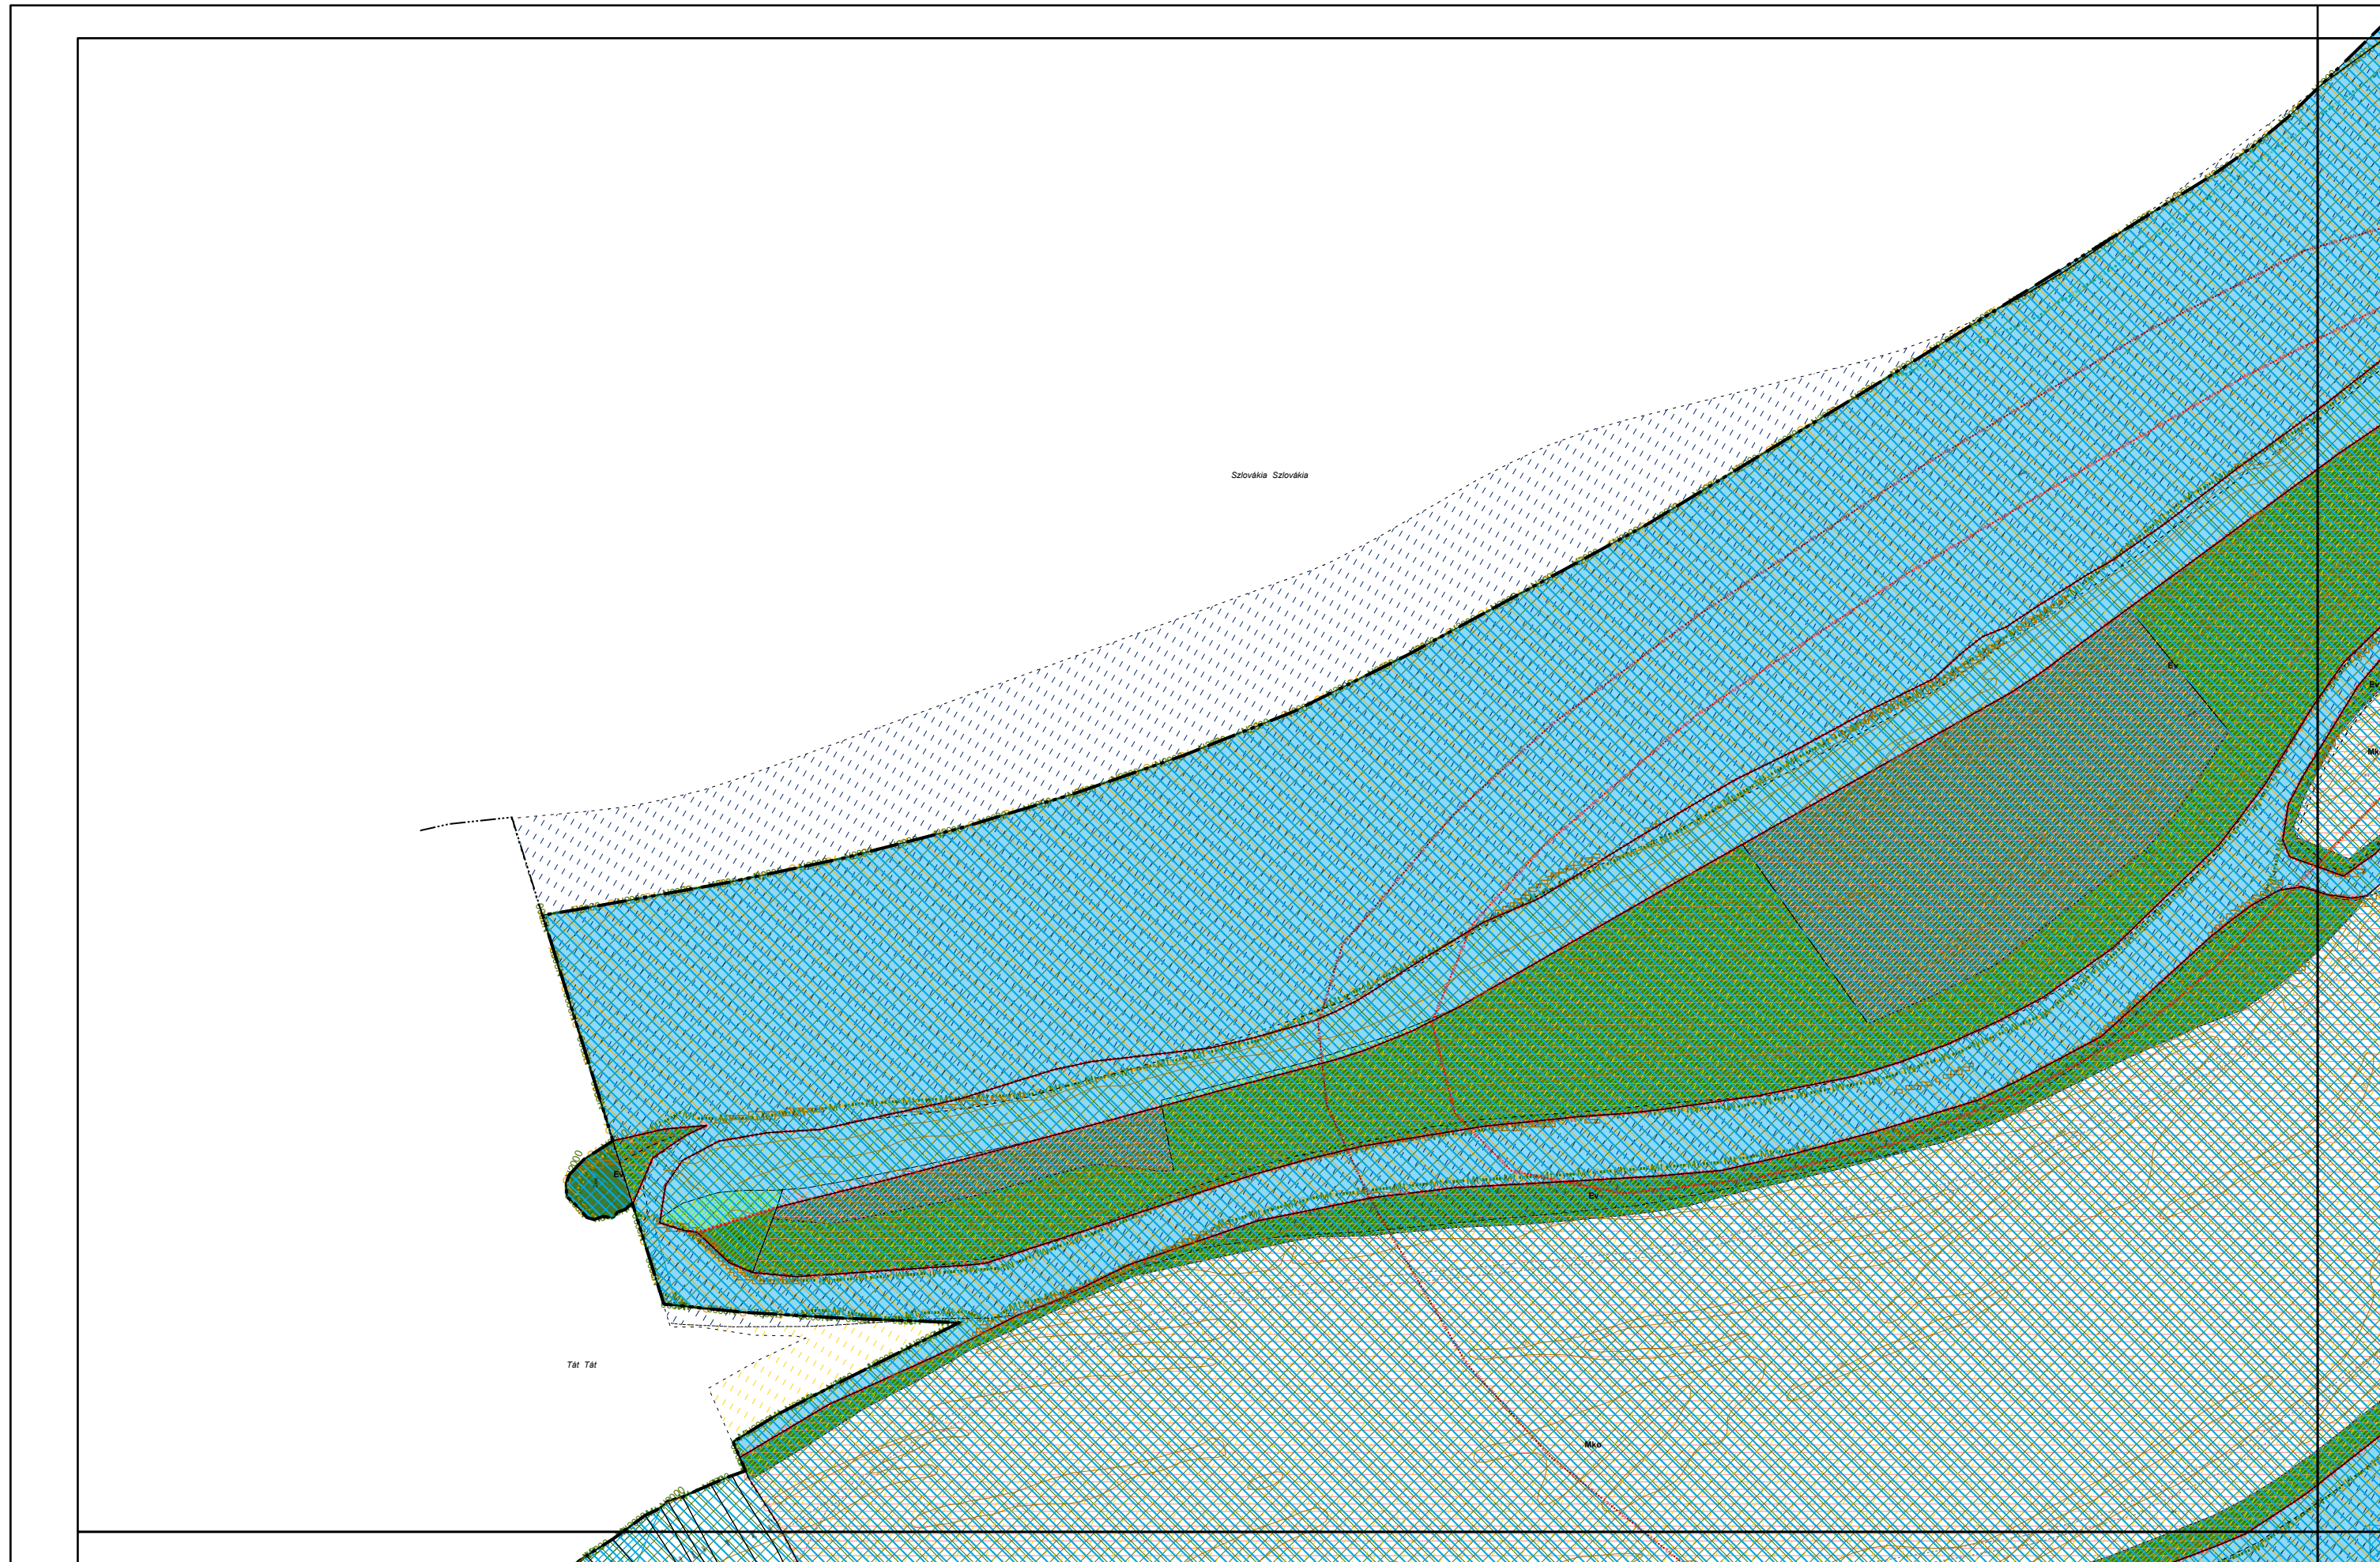

4. melléklet a 20/2019. (XI. 26.) önkormányzati rendelethez

0 50 100 200 300 400 500 méter

4. melléklet a 20/2019. (XI. 26.) önkormányzati rendelethez

0 50 100 200 300 400 500 méter

4. melléklet a 20/2019. (XI. 26.) önkormányzati rendelethez

0 50 100 200 300 400 500 méter

4. melléklet a 20/2019. (XI. 26.) önkormányzati rendelethez

Pilismarót Pilismarót

4. melléklet a 20/2019. (XI. 26.) önkormányzati rendelethez

4. melléklet a 20/2019. (XI. 26.) önkormányzati rendelethez

0 50 100 200 300 400 500 méter

4. melléklet a 20/2019. (XI. 26.) önkormányzati rendelethez

0 50 100 200 300 400 500 méter

4. melléklet a 20/2019. (XI. 26.) önkormányzati rendelethez

4. melléklet a 20/2019. (XI. 26.) önkormányzati rendelethez

0 50 100 200 300 400 500 méter

4. melléklet a 20/2019. (XI. 26.) önkormányzati rendelethez

4. melléklet a 20/2019. (XI. 26.) önkormányzati rendelethez

4. melléklet a 20/2019. (XI. 26.) önkormányzati rendelethez