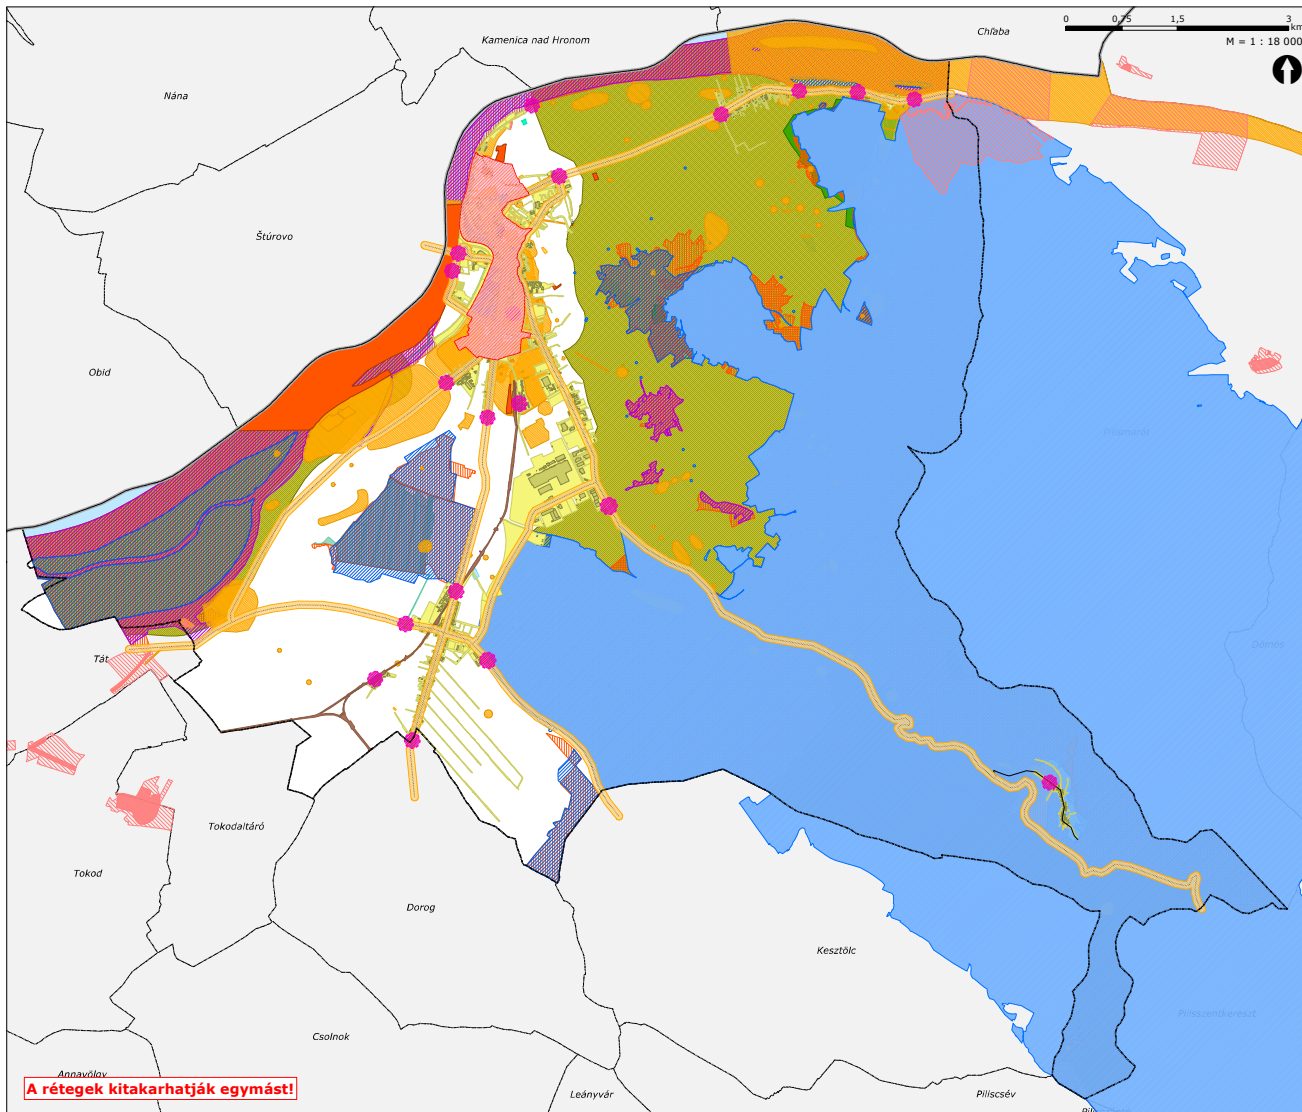

2.1. melléklet
Településképi szempontból meghatározó területek térképi lehatárolása

1. **Jelmagyarázat**
2. Országhatár
   - Esztergom Város közigazgatási határa
   - Belterület-határ
   - Földrészlet-határ
   - Épületek
   - Vízfelületek
   - Szomszédos településhatárok
   - Helyi védelem alatt álló épületek telke
   - Városszerkezeti jelentőségű terület
   - Településkapuk
   - Országos közutak 50 m-es
   - Településszerkezeti jelentőségű közutak
   - Vasúti terület
   - A településképi szempontból meghatározó terület által érintett épületek
   - Településképi szempontból meghatározó terület
   - Magyarországi tájházak hálózata
   - A római birodalom határai
   - A római birodalom határai - védőzóna
   - Esztergom és Visegrád középkori magyar királyi központok [...]
   - Esztergom és Visegrád középkori magyar királyi központok [...]- védőövezet
   - Műemléki jelentőségű terület
   - Műemléki környezet területe
   - Műemlék területe
   - Nemzeti emlékhely
   - Történelmi kert
   - Régészeti lelőhely területe
   - Ex lege védett forrás
   - Ex lege védett barlang
   - Ex lege védett láp
   - Országos ökológiai hálózat magterülete
   - Országos ökológiai hálózat ökológiai folyosó területe
   - Natura 2000 - k. madárvédelmi t.
   - Natura 2000 - k. természetmegőrzési t.
   - Fokozottan védett természetvédelmi t.
   - Nemzeti park területe
   - Tájképvédelmi szempontból kiemelten kezelendő terület
   - Helyi jelentőségű természetvédelmi

Annaudóvár
A rétegek kitarthatják egymást!