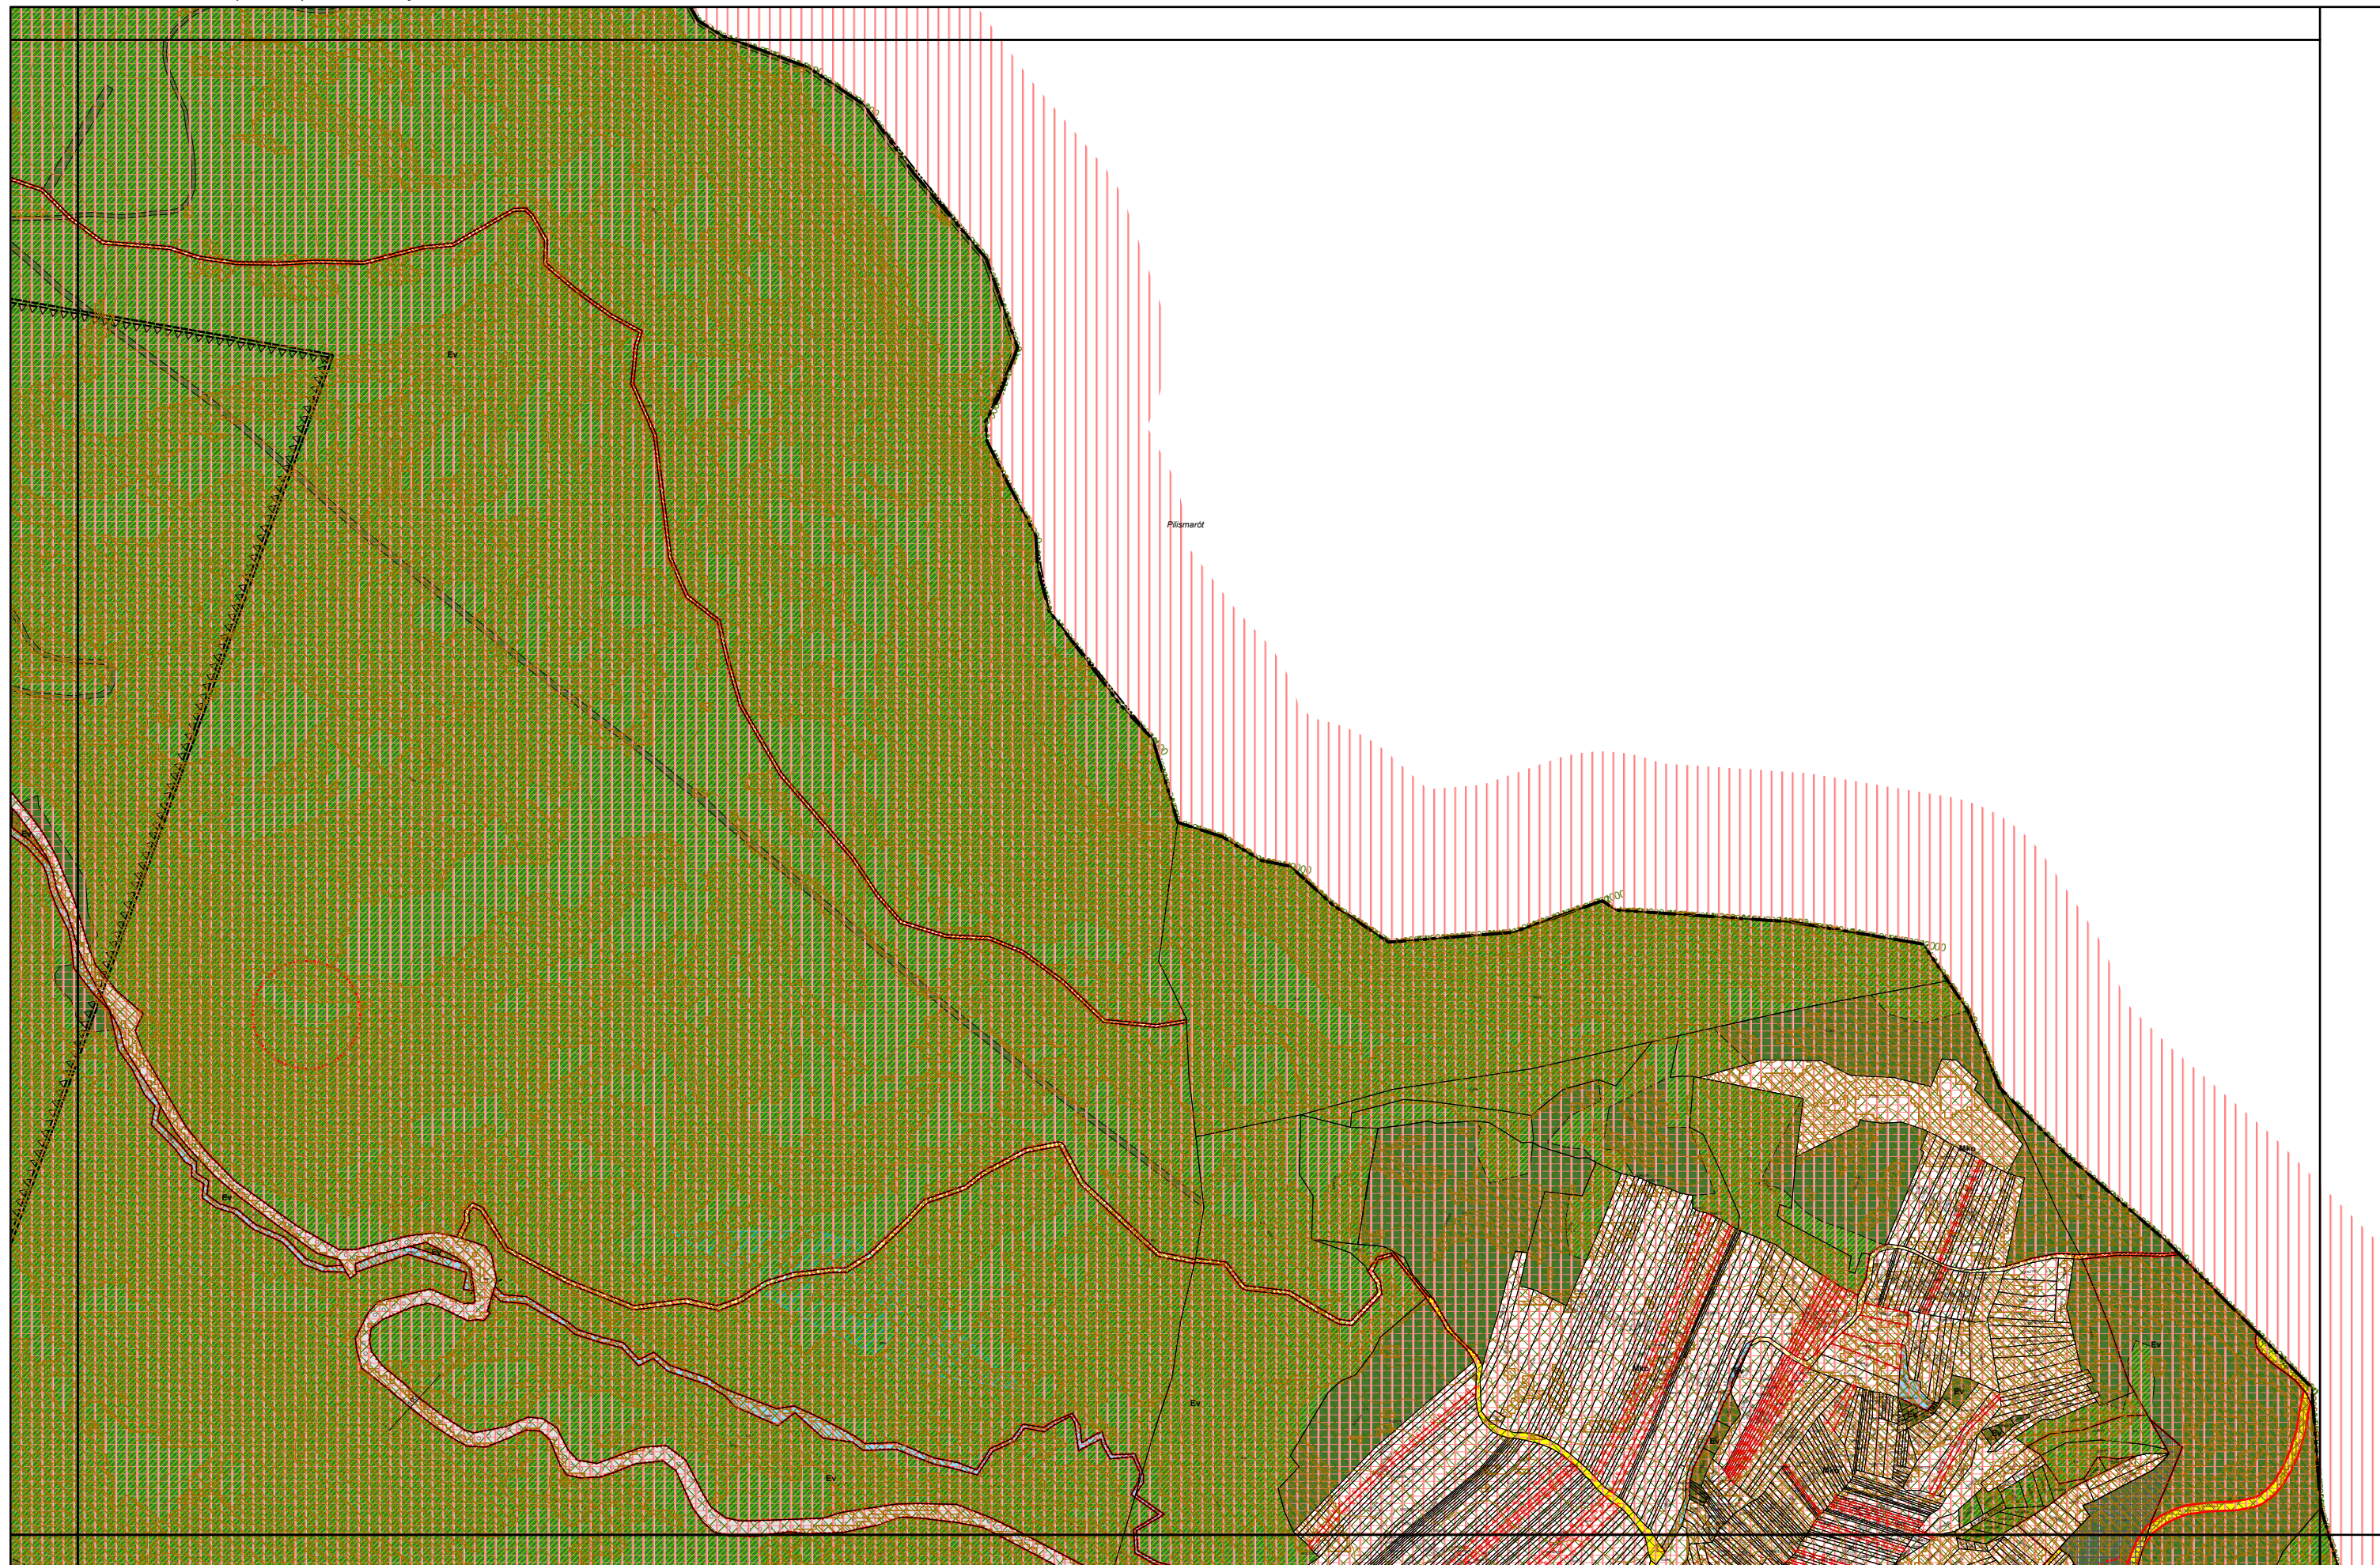

4. melléklet a 20/2019. (XI. 26.) önkormányzati rendelethez

0 50 100 200 300 400 500 méter

4. melléklet a 20/2019. (XI. 26.) önkormányzati rendelethez

4. melléklet a 20/2019. (XI. 26.) önkormányzati rendelethez

0 50 100 200 300 400 500 méter

4. melléklet a 20/2019. (XI. 26.) önkormányzati rendelethez

4. melléklet a 20/2019. (XI. 26.) önkormányzati rendelethez

4. melléklet a 20/2019. (XI. 26.) önkormányzati rendelethez

4. melléklet a 20/2019. (XI. 26.) önkormányzati rendelethez

0 50 100 200 300 400 500 méter

4. melléklet a 20/2019. (XI. 26.) önkormányzati rendelethez

0 50 100 200 300 400 500 méter

4. melléklet a 20/2019. (XI. 26.) önkormányzati rendelethez