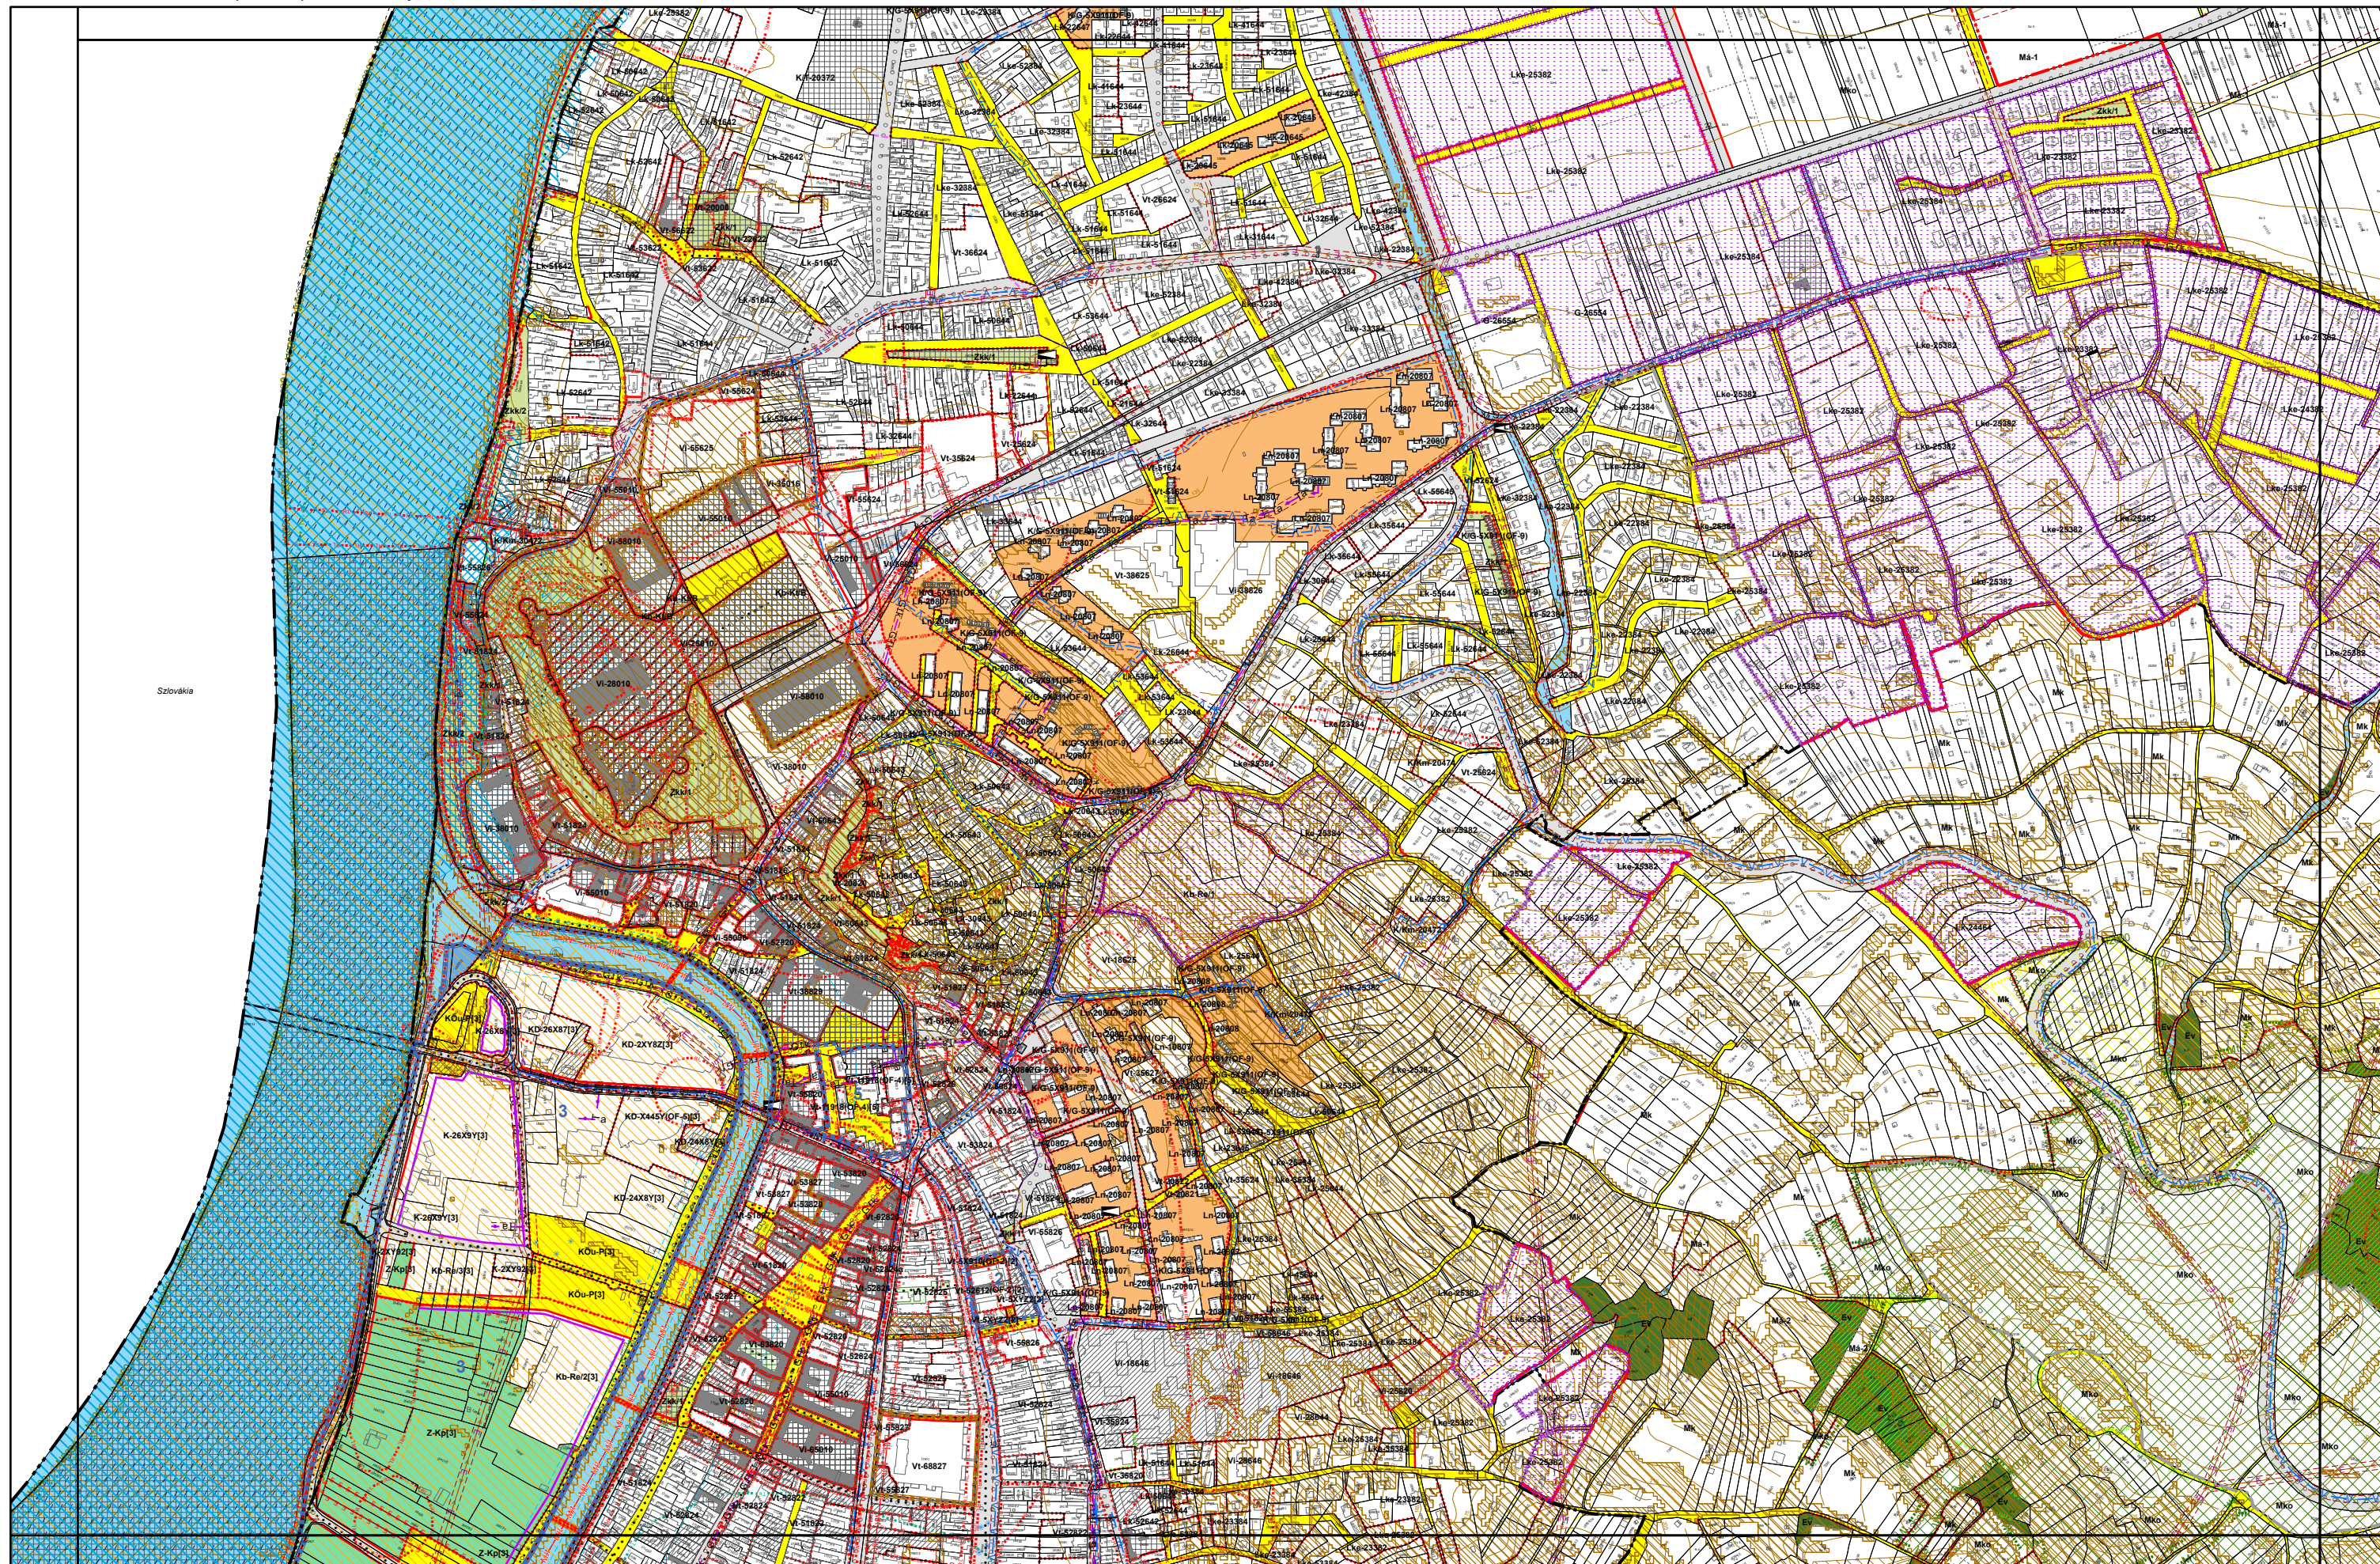

3. melléklet a 12/2024. (VI. 26.) önkormányzati rendelethez

4. melléklet a 20/2019. (XI. 26.) önkormányzati rendelethez

Esztergom Megyei Jogú Város Külterületi Szabályozási Terve M=1:8000

01, 02, 03, 04, 05, 06, 07, 08, 09, 10, 11, 12, 13, 14, 15, 16, 17, 18, 19, 20, 21, 22, 23, 24, 25, 26, 27, 28,
29 számú tervlap

4. melléklet a 20/2019. (XI. 26.) önkormányzati rendelethez

0 50 100 200 300 400 500 méter

4. melléklet a 20/2019. (XI. 26.) önkormányzati rendelethez

0 50 100 200 300 400 500 méter

4. melléklet a 20/2019. (XI. 26.) önkormányzati rendelethez

4. melléklet a 20/2019. (XI. 26.) önkormányzati rendelethez

0 50 100 200 300 400 500 méter

4. melléklet a 20/2019. (XI. 26.) önkormányzati rendelethez

4. melléklet a 20/2019. (XI. 26.) önkormányzati rendelethez