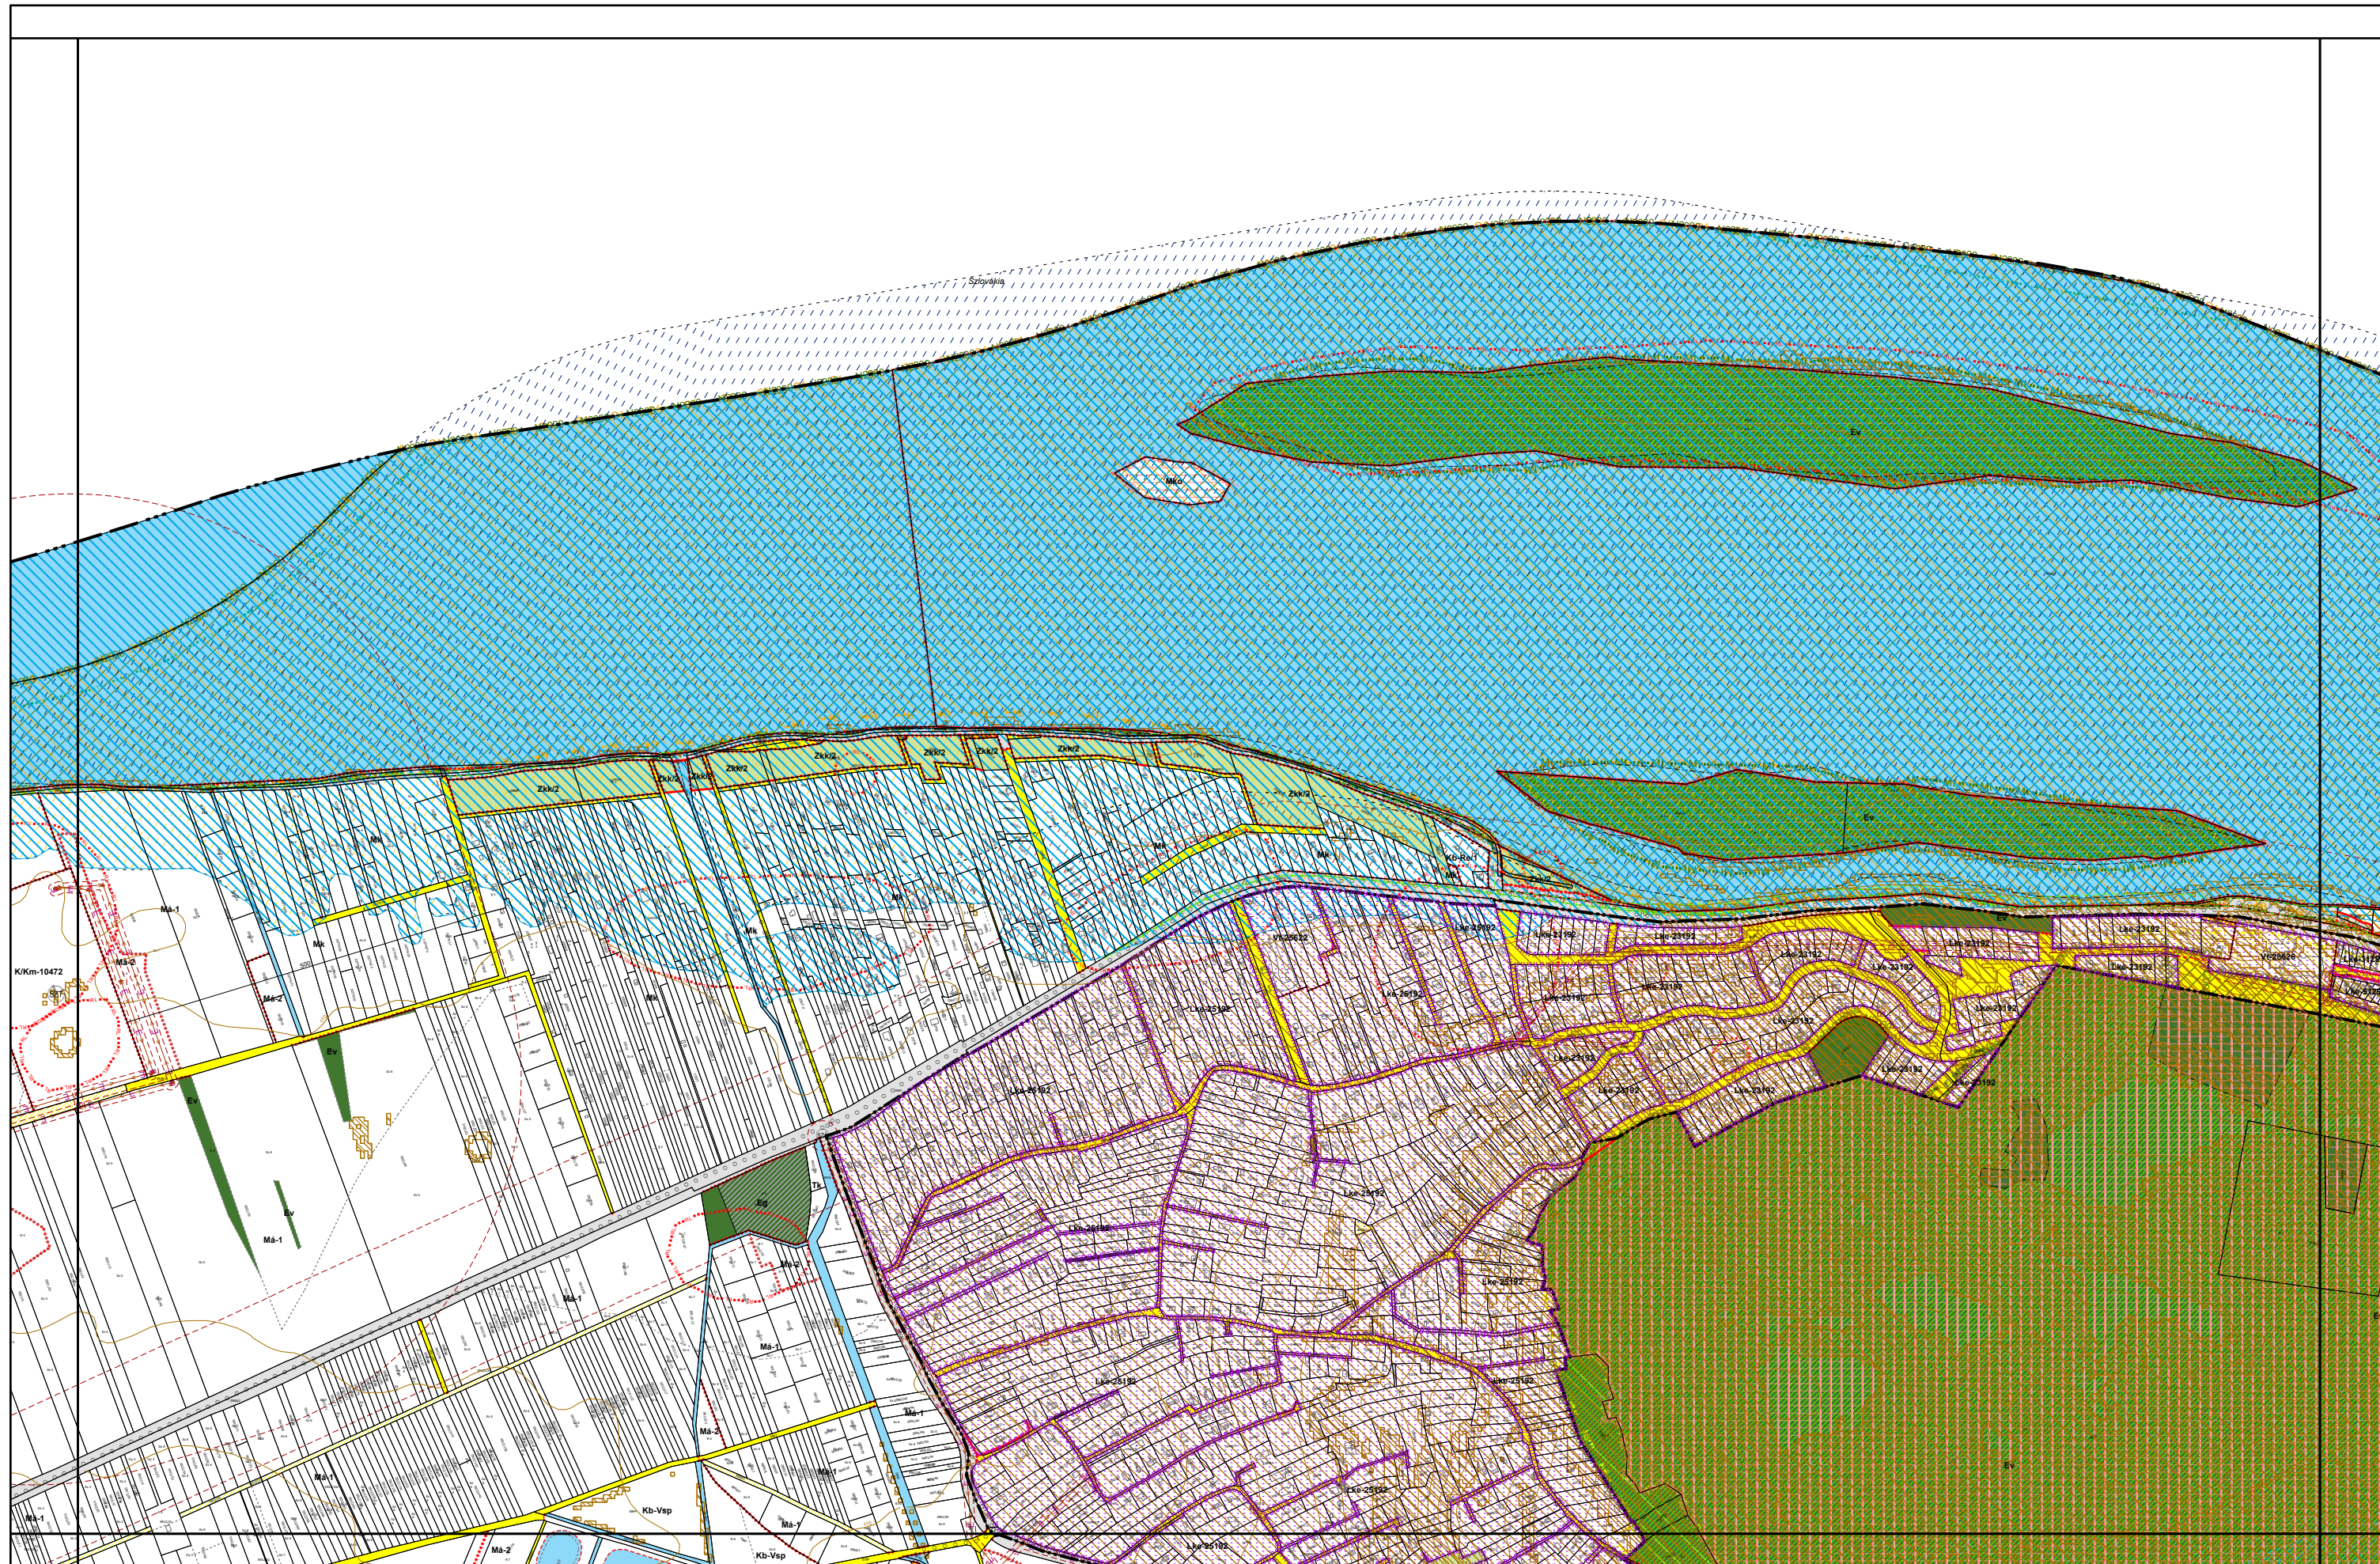

3. melléklet a 12/2024. (VI. 26.) önkormányzati rendelethez

4. melléklet a 20/2019. (XI. 26.) önkormányzati rendelethez

Esztergom Megyei Jogú Város Külterületi Szabályozási Terve M=1:8000

01, 02, 03, 04, 05, 06, 07, 08, 09, 10, 11, 12, 13, 14, 15, 16, 17, 18, 19, 20, 21, 22, 23, 24, 25, 26, 27, 28,
29 számú tervlap

4. melléklet a 20/2019. (XI. 26.) önkormányzati rendelethez

0 50 100 200 300 400 500 méter

4. melléklet a 20/2019. (XI. 26.) önkormányzati rendelethez

0 50 100 200 300 400 500 méter

4. melléklet a 20/2019. (XI. 26.) önkormányzati rendelethez

4. melléklet a 20/2019. (XI. 26.) önkormányzati rendelethez

0 50 100 200 300 400 500 méter

4. melléklet a 20/2019. (XI. 26.) önkormányzati rendelethez

4. melléklet a 20/2019. (XI. 26.) önkormányzati rendelethez