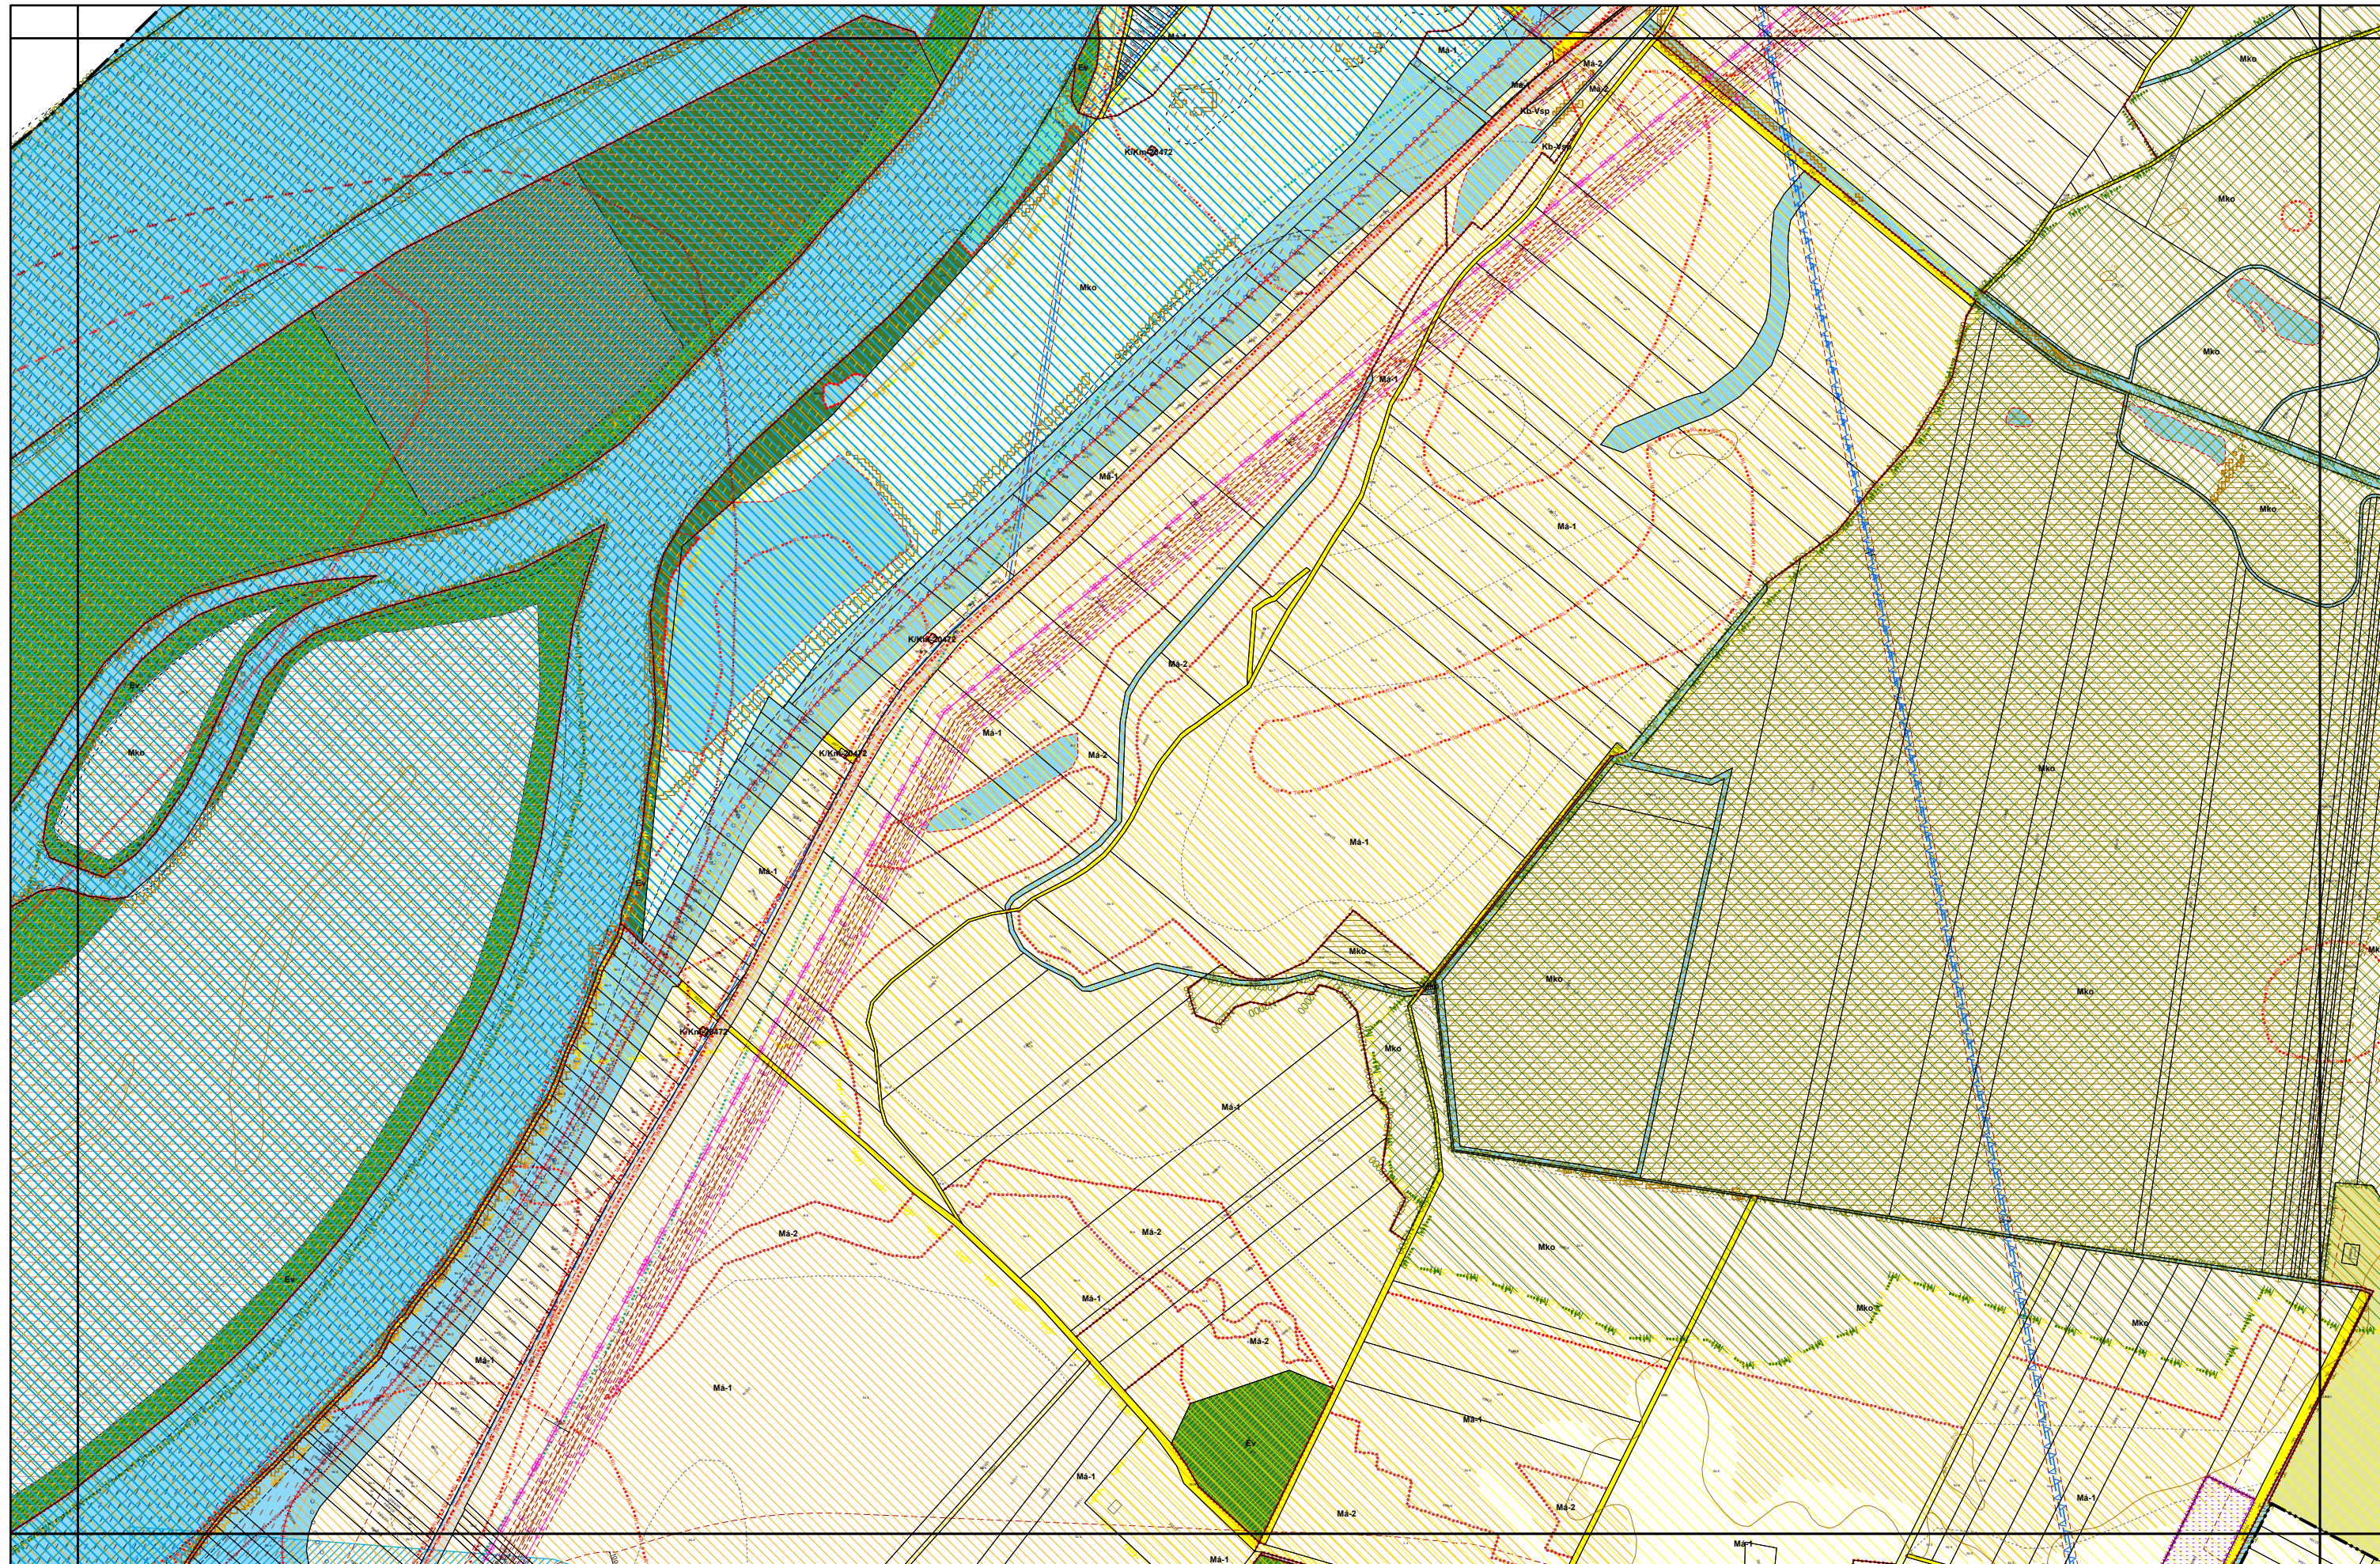

4. melléklet a 20/2019. (XI. 26.) önkormányzati rendelethez

0 50 100 200 300 400 500 méter

4. melléklet a 20/2019. (XI. 26.) önkormányzati rendelethez

0 50 100 200 300 400 500 méter

4. melléklet a 20/2019. (XI. 26.) önkormányzati rendelethez

4. melléklet a 20/2019. (XI. 26.) önkormányzati rendelethez

0 50 100 200 300 400 500 méter

4. melléklet a 20/2019. (XI. 26.) önkormányzati rendelethez

4. melléklet a 20/2019. (XI. 26.) önkormányzati rendelethez

0 50 100 200 300 400 500 méter

4. melléklet a 20/2019. (XI. 26.) önkormányzati rendelethez

4. melléklet a 20/2019. (XI. 26.) önkormányzati rendelethez

4. melléklet a 20/2019. (XI. 26.) önkormányzati rendelethez