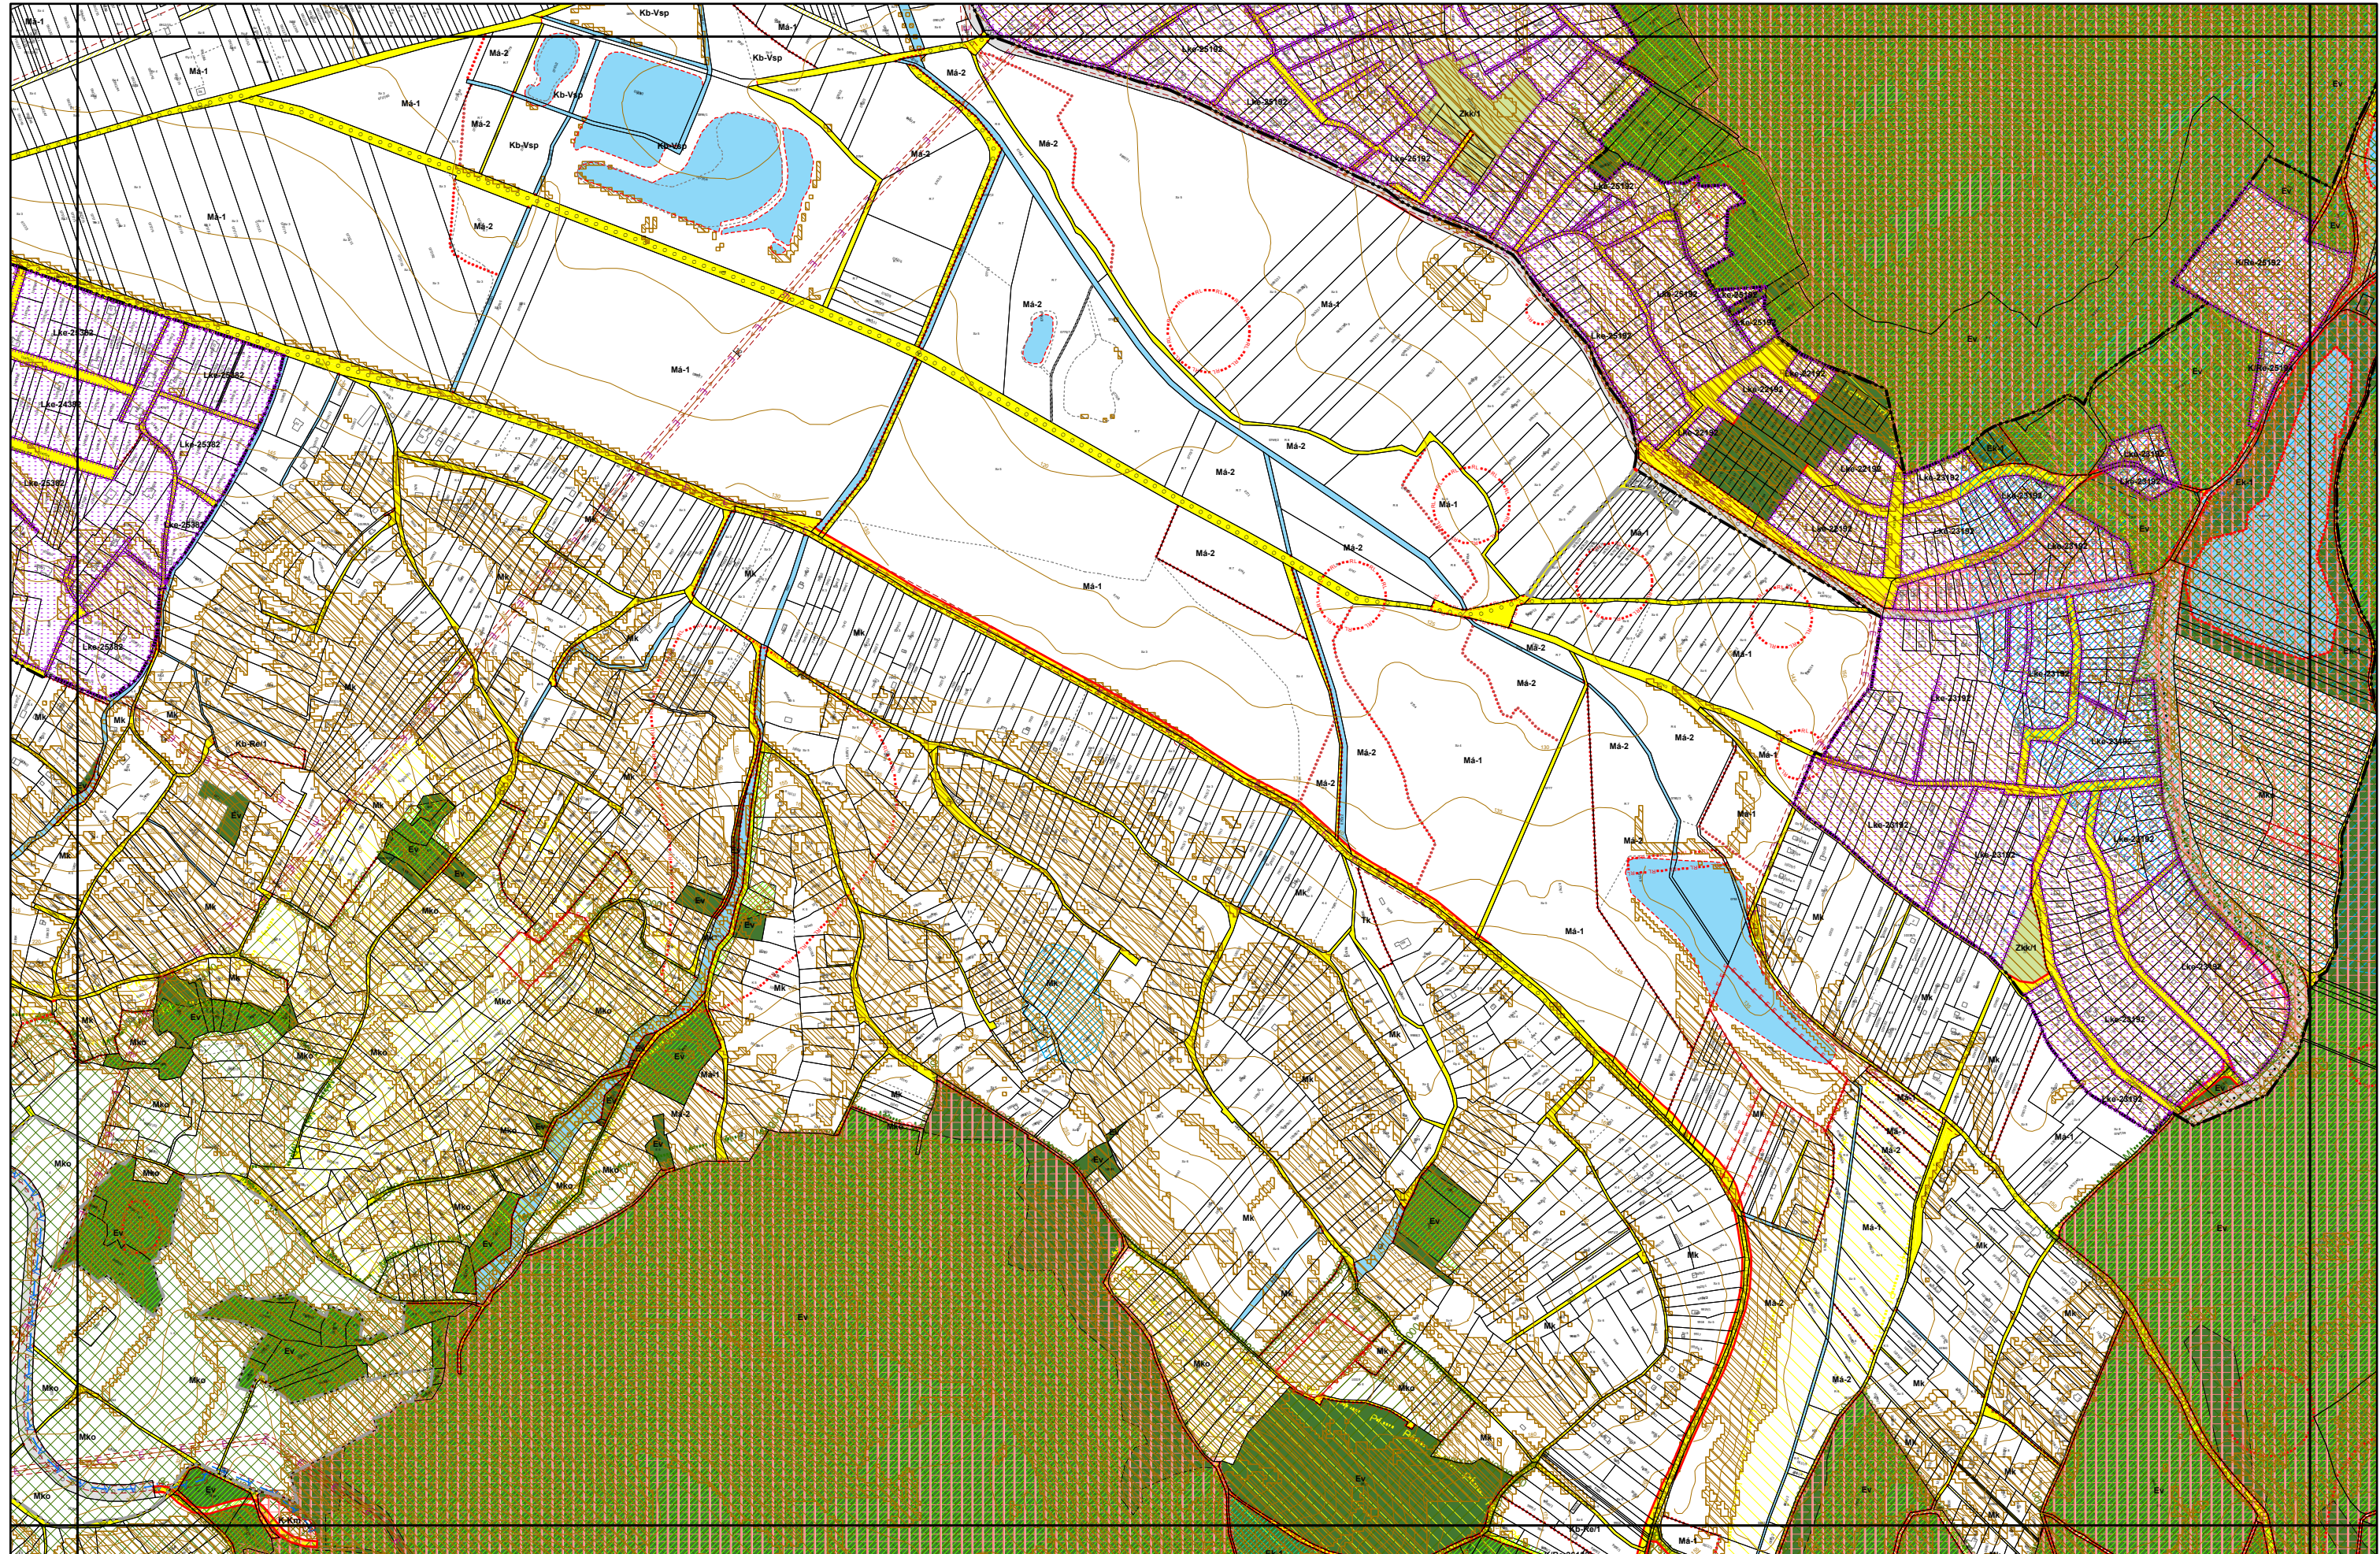

3. melléklet a 12/2024. (VI. 26.) önkormányzati rendelethez

4. melléklet a 20/2019. (XI. 26.) önkormányzati rendelethez

Esztergom Megyei Jogú Város Külterületi Szabályozási Terve M=1:8000

01, 02, 03, 04, 05, 06, 07, 08, 09, 10, 11, 12, 13, 14, 15, 16, 17, 18, 19, 20, 21, 22, 23, 24, 25, 26, 27, 28,
29 számú tervlap

4. melléklet a 20/2019. (XI. 26.) önkormányzati rendelethez

0 50 100 200 300 400 500 méter

4. melléklet a 20/2019. (XI. 26.) önkormányzati rendelethez

0 50 100 200 300 400 500 méter

4. melléklet a 20/2019. (XI. 26.) önkormányzati rendelethez