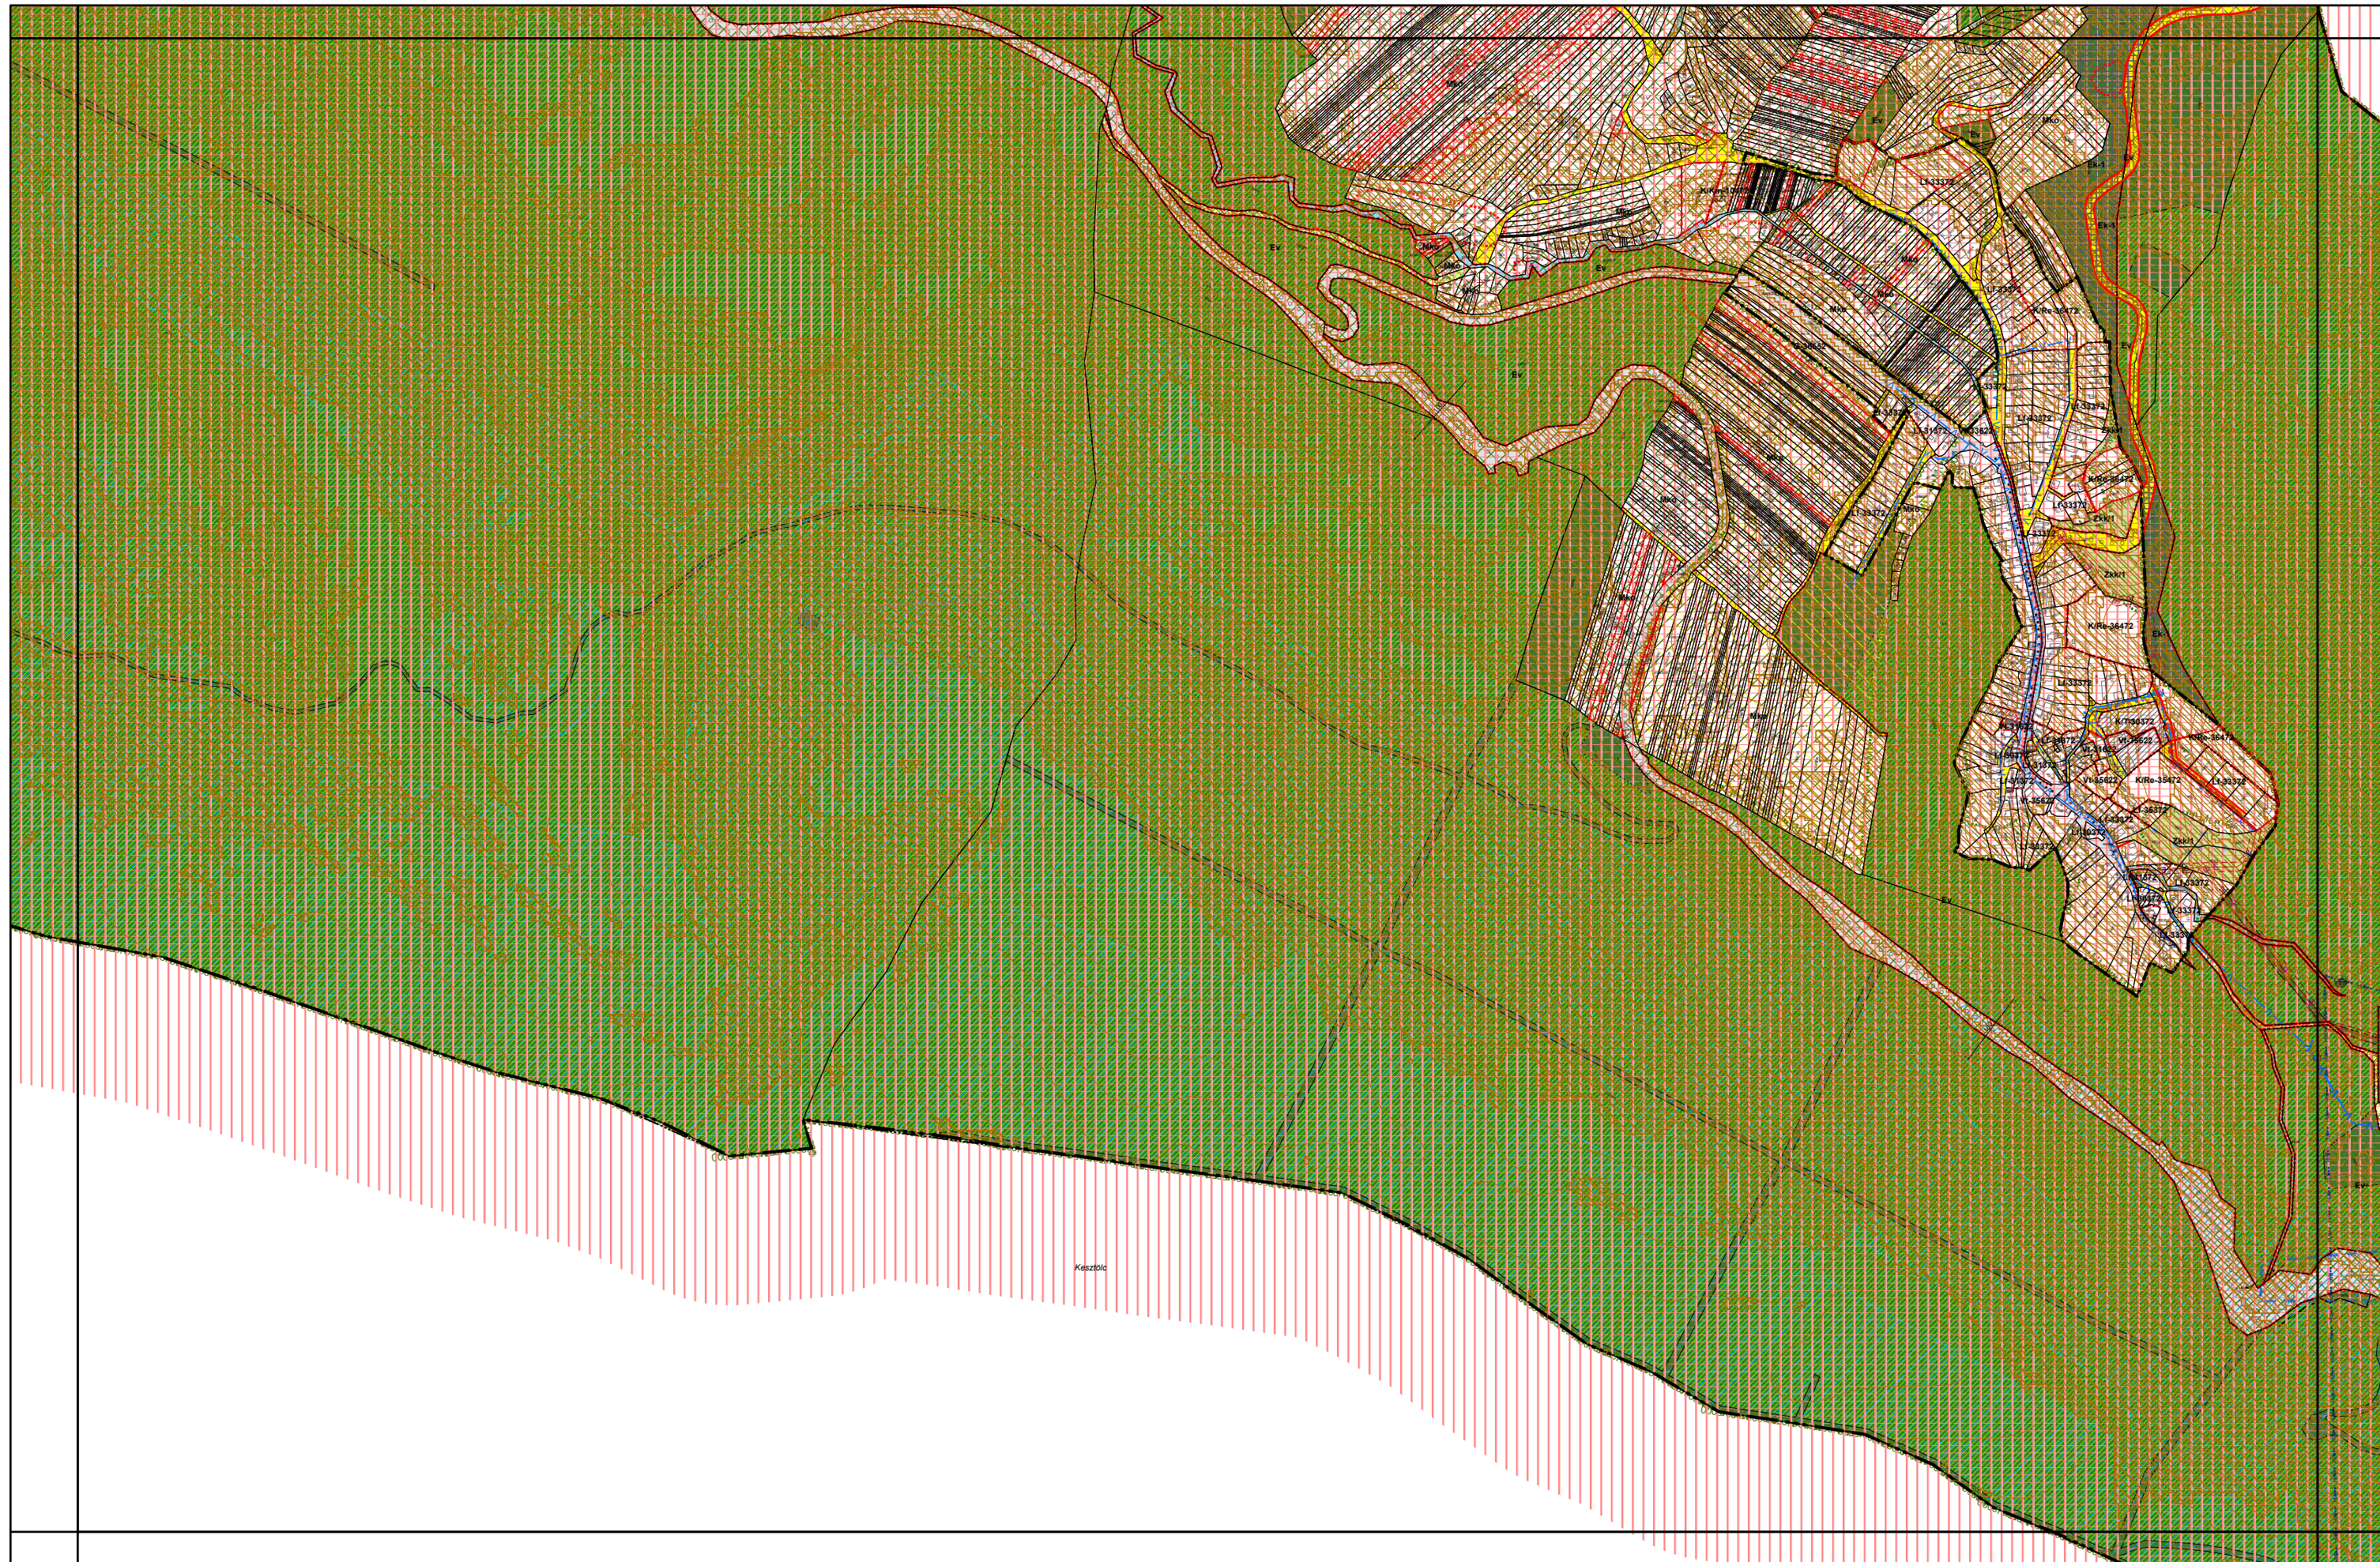

4. melléklet a 20/2019. (XI. 26.) önkormányzati rendelethez

0 50 100 200 300 400 500 méter

4. melléklet a 20/2019. (XI. 26.) önkormányzati rendelethez

4. melléklet a 20/2019. (XI. 26.) önkormányzati rendelethez

0 50 100 200 300 400 500 méter

4. melléklet a 20/2019. (XI. 26.) önkormányzati rendelethez

4. melléklet a 20/2019. (XI. 26.) önkormányzati rendelethez

4. melléklet a 20/2019. (XI. 26.) önkormányzati rendelethez