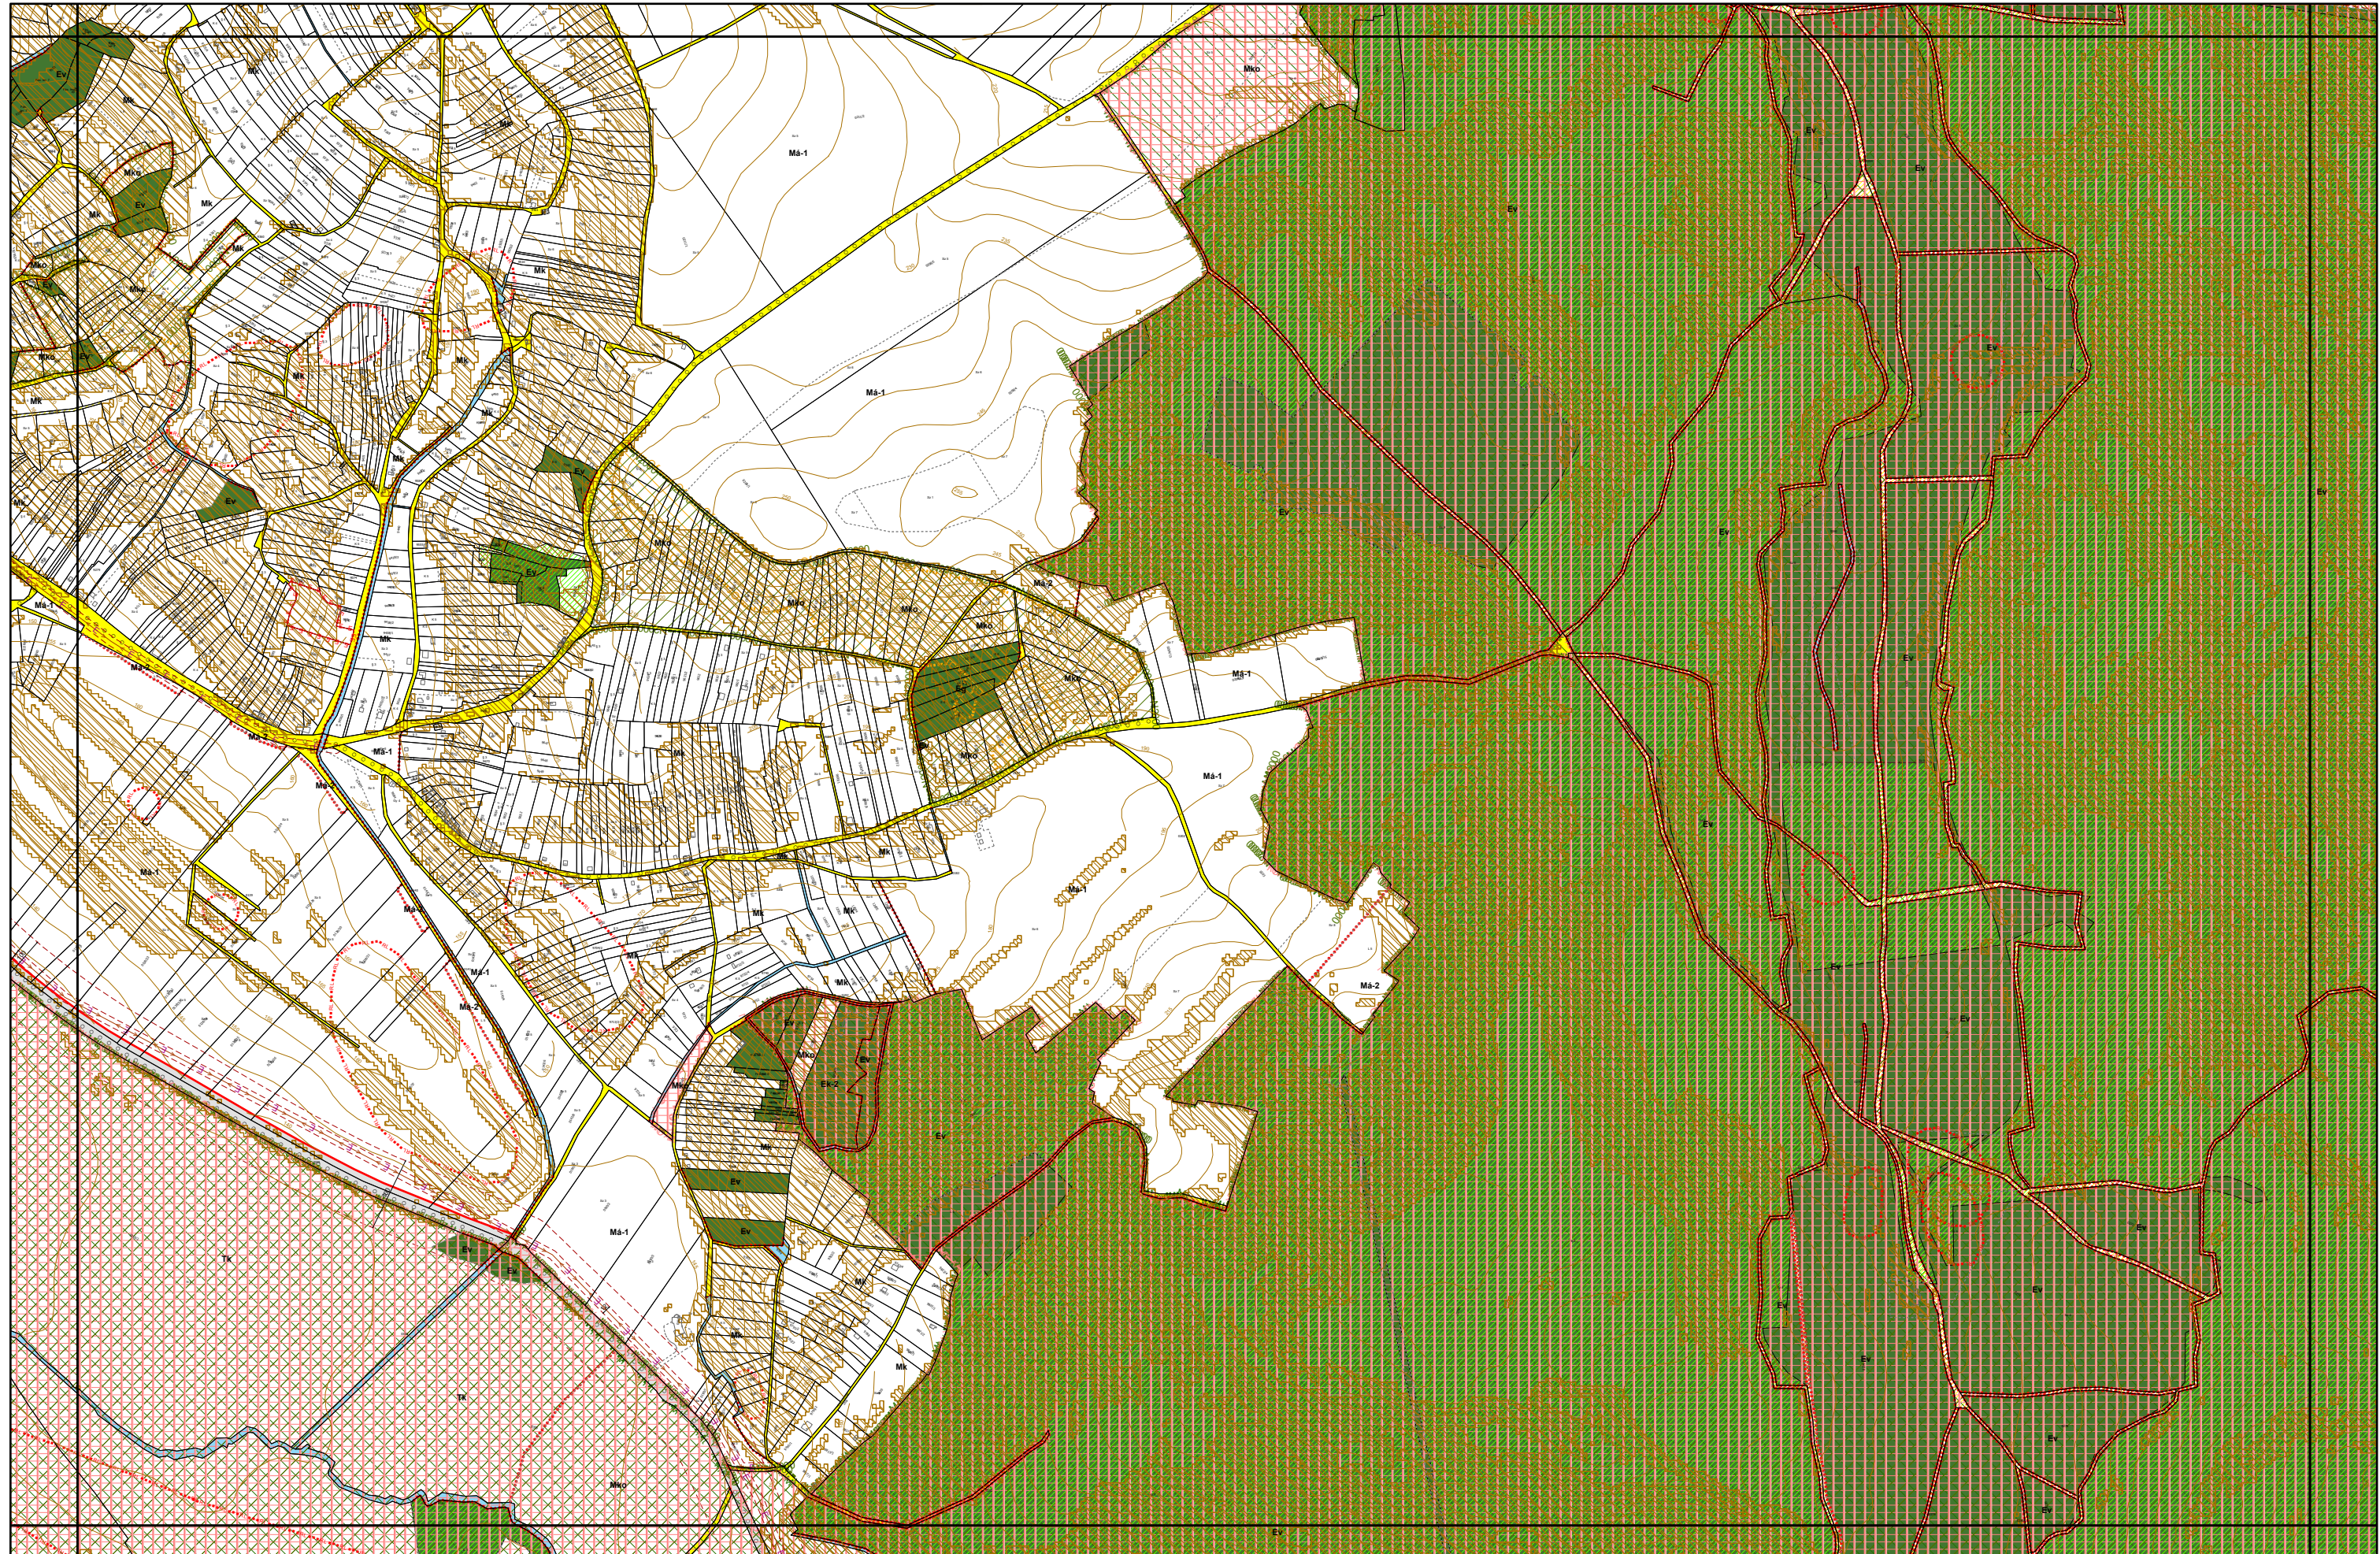

4. melléklet a 20/2019. (XI. 26.) önkormányzati rendelethez

0 50 100 200 300 400 500 méter

4. melléklet a 20/2019. (XI. 26.) önkormányzati rendelethez

0 50 100 200 300 400 500 méter

4. melléklet a 20/2019. (XI. 26.) önkormányzati rendelethez

4. melléklet a 20/2019. (XI. 26.) önkormányzati rendelethez

0 50 100 200 300 400 500 méter

4. melléklet a 20/2019. (XI. 26.) önkormányzati rendelethez

4. melléklet a 20/2019. (XI. 26.) önkormányzati rendelethez

0 50 100 200 300 400 500 méter

4. melléklet a 20/2019. (XI. 26.) önkormányzati rendelethez

4. melléklet a 20/2019. (XI. 26.) önkormányzati rendelethez

4. melléklet a 20/2019. (XI. 26.) önkormányzati rendelethez