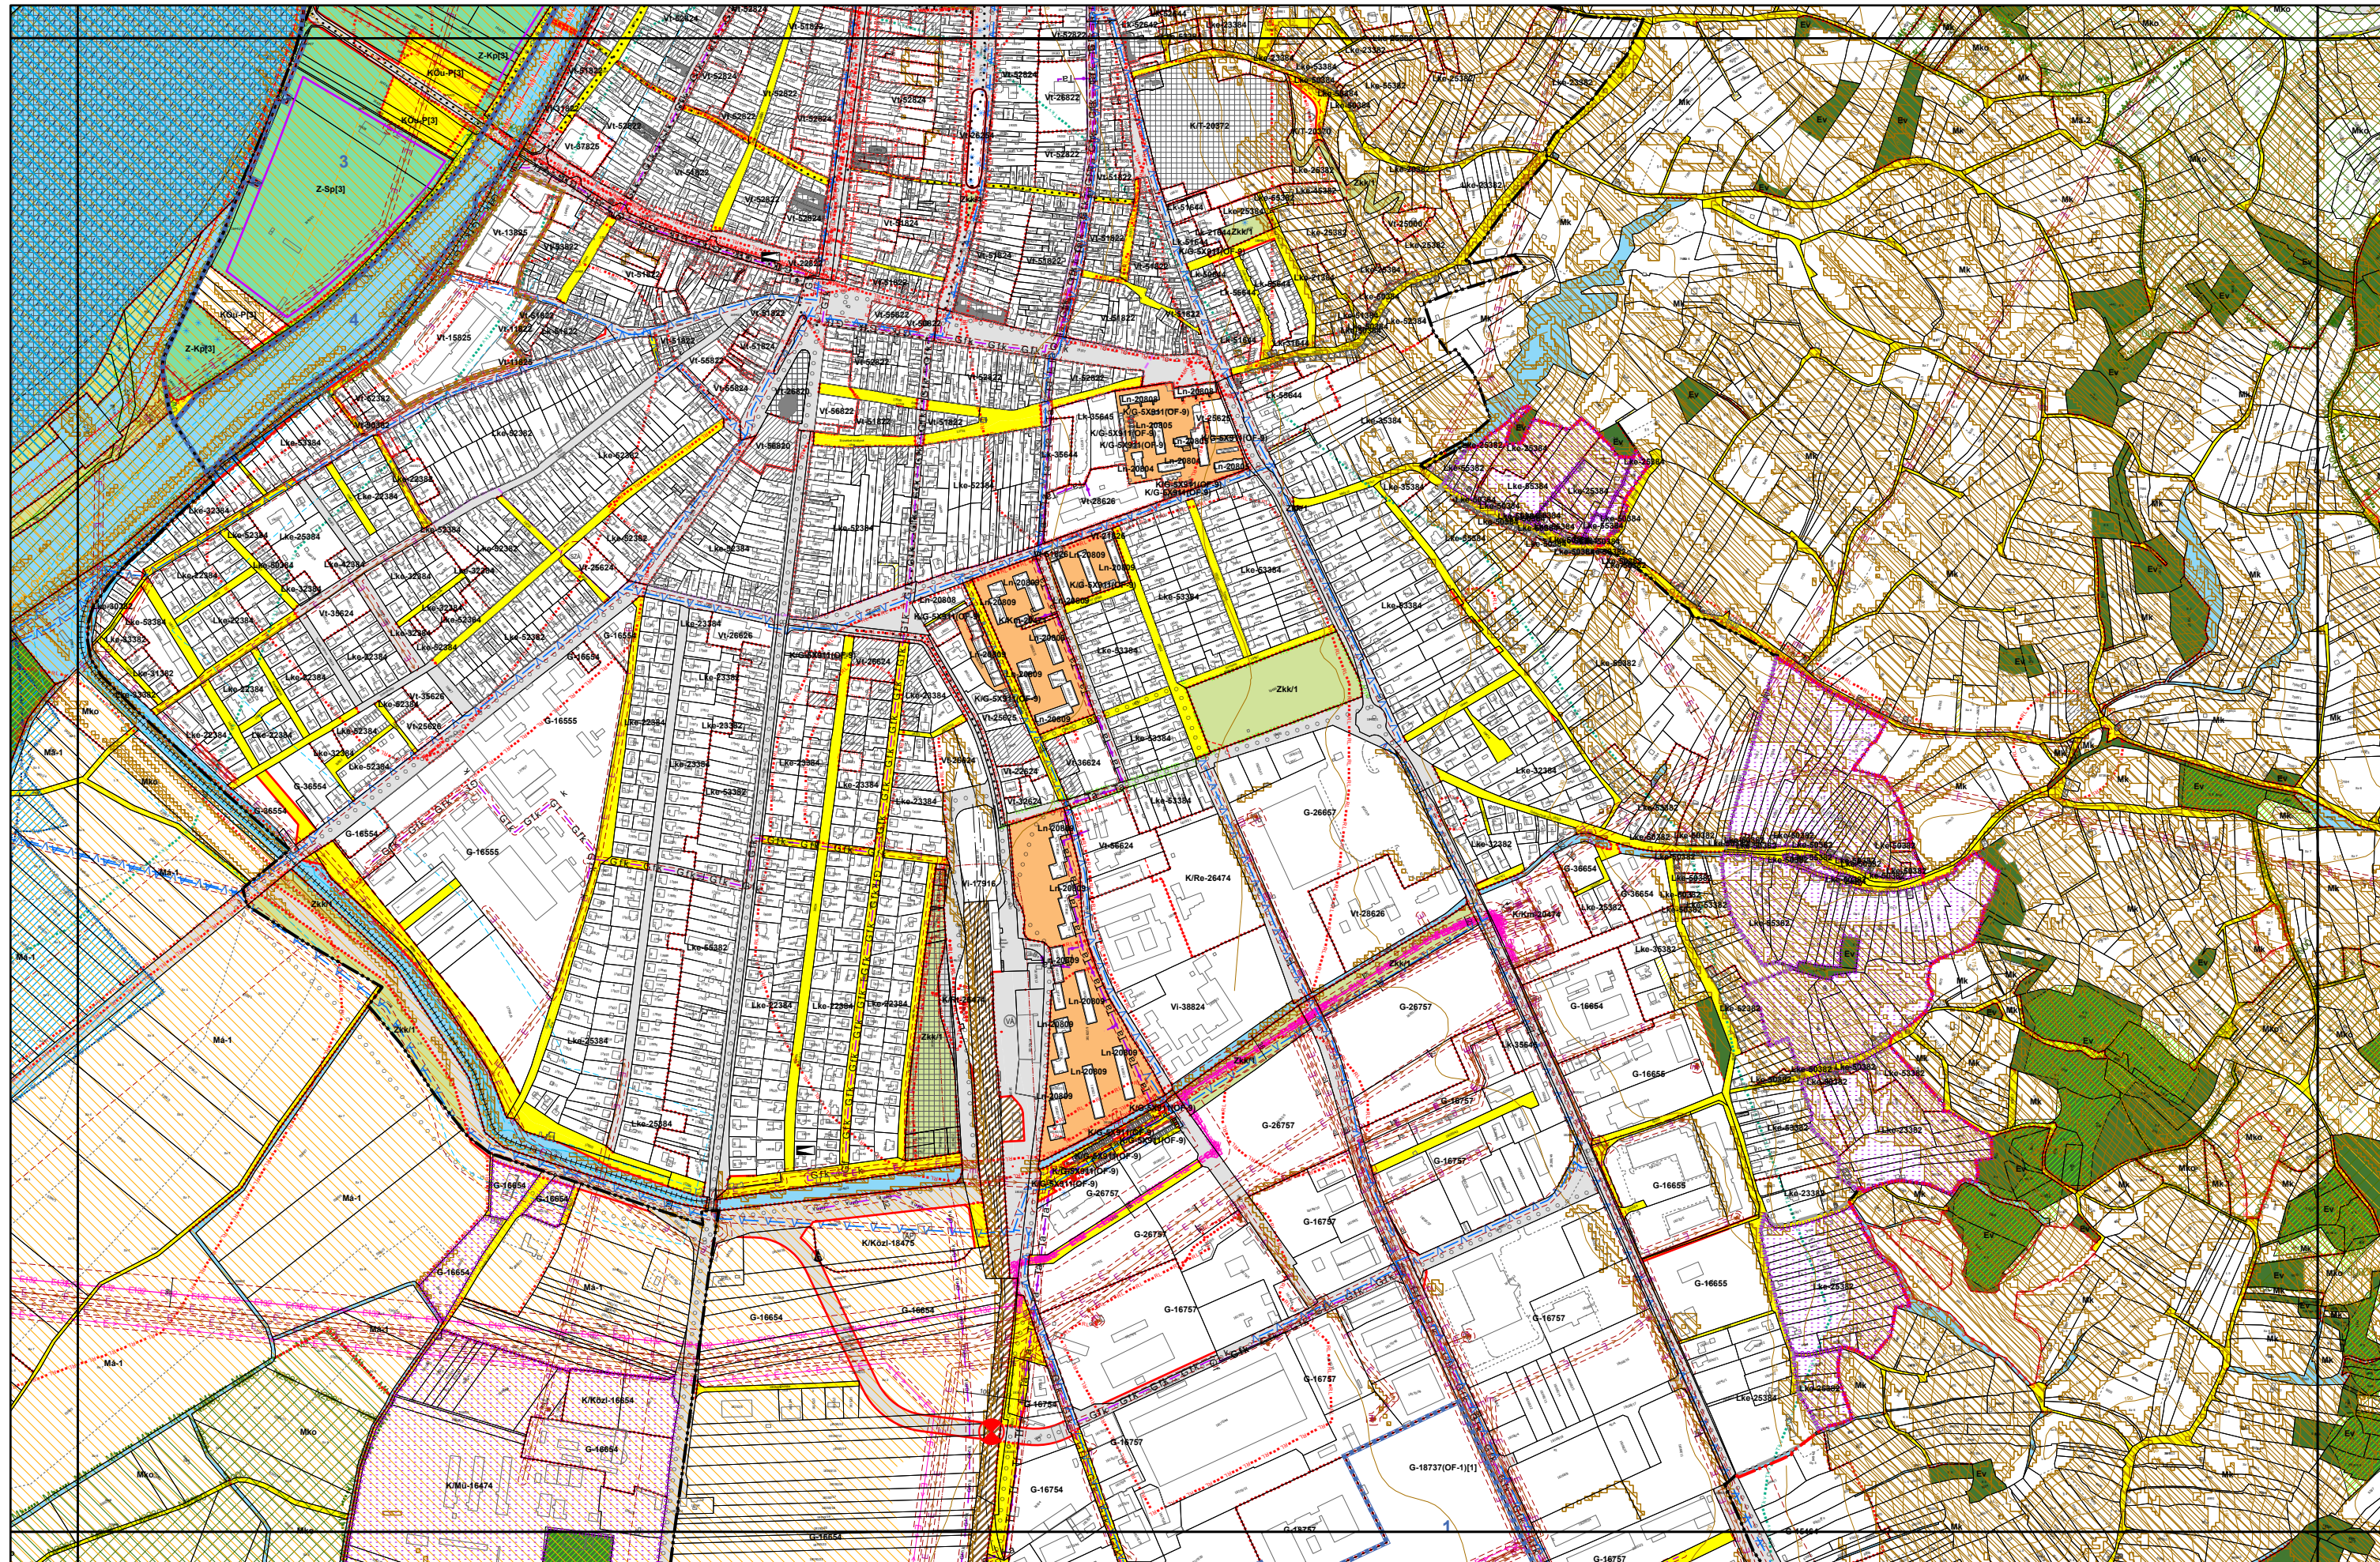

4. melléklet a 20/2019. (XI. 26.) önkormányzati rendelethez

0 50 100 200 300 400 500 méter

4. melléklet a 20/2019. (XI. 26.) önkormányzati rendelethez

0 50 100 200 300 400 500 méter

4. melléklet a 20/2019. (XI. 26.) önkormányzati rendelethez

4. melléklet a 20/2019. (XI. 26.) önkormányzati rendelethez

0 50 100 200 300 400 500 méter

4. melléklet a 20/2019. (XI. 26.) önkormányzati rendelethez

4. melléklet a 20/2019. (XI. 26.) önkormányzati rendelethez