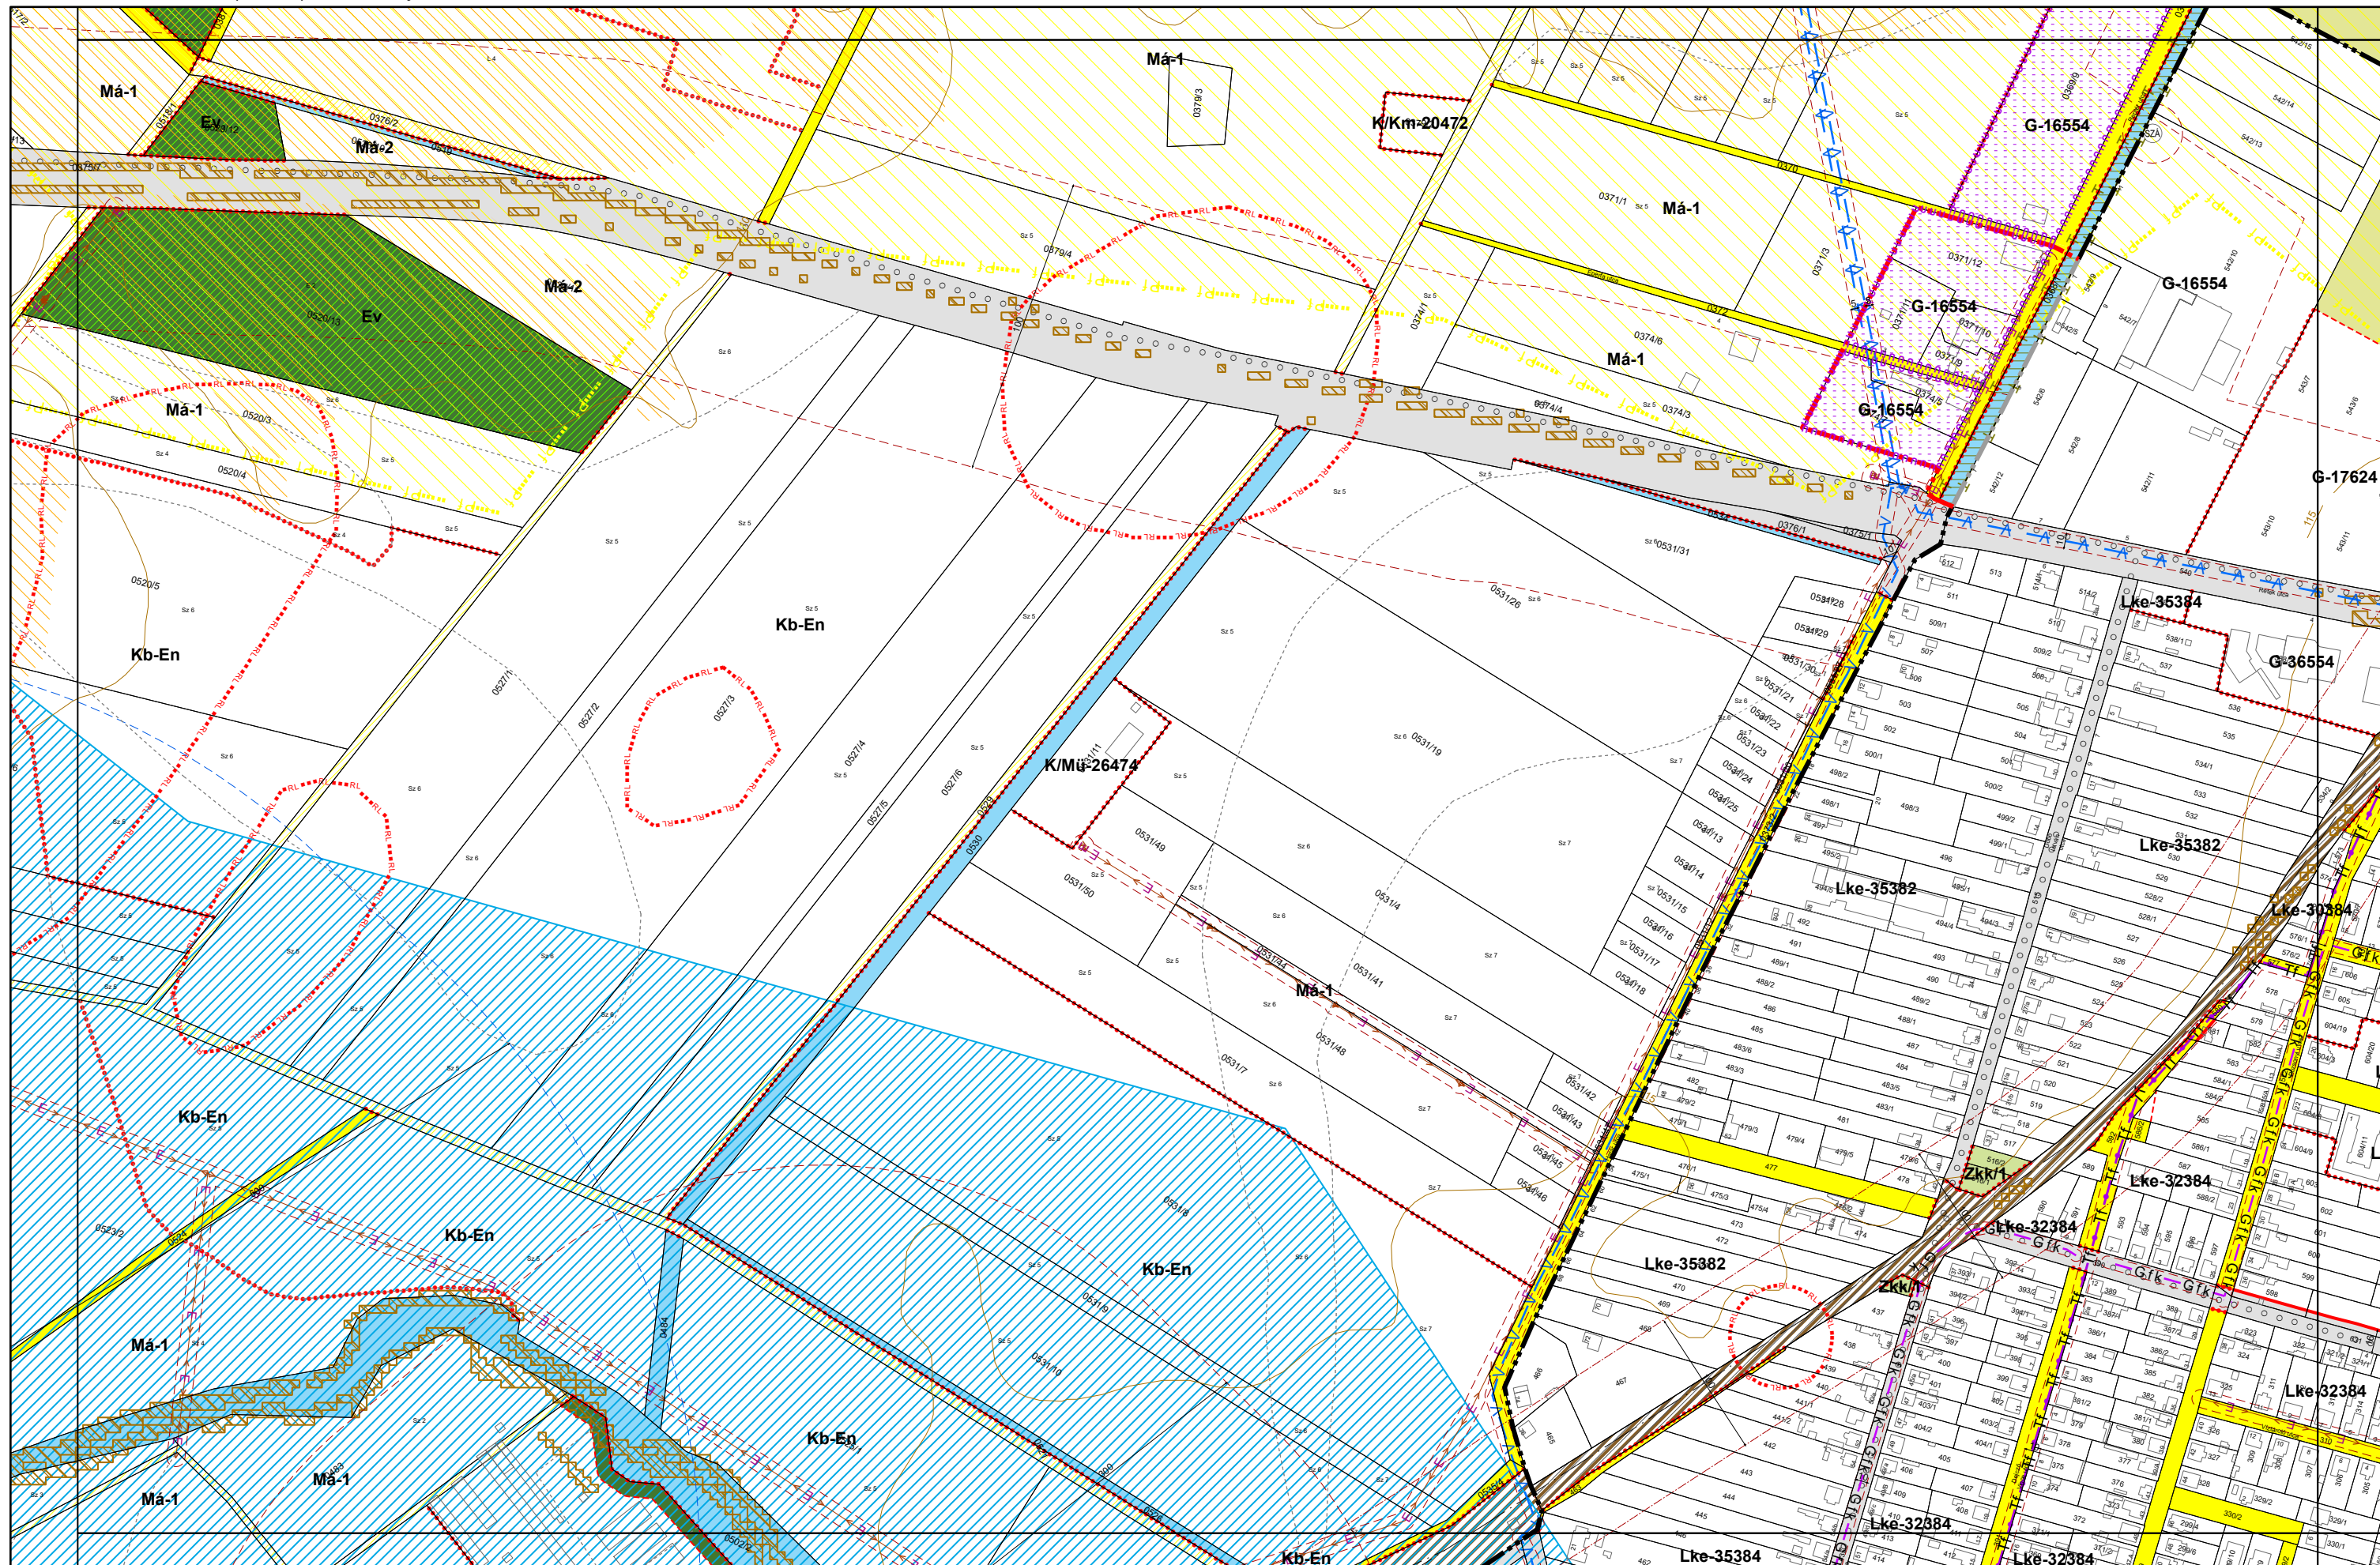

3. melléklet a 20/2019. (XI. 26.) önkormányzati rendelethez

3. melléklet a 20/2019. (XI. 26.) önkormányzati rendelethez

3. melléklet a 20/2019. (XI. 26.) önkormányzati rendelethez

0 50 100 200 300 400 500 méter

0 50 100 200 300 400 500 méter

Készült az állami alapadatok felhasználásával.

3/2021. (I. 11.), 14/2022. (V. 27.), 21/2023. (VI. 02.) önkormányzati rendelettel módosított tervlap

3. melléklet a 20/2019. (XI. 26.) önkormányzati rendelethez

0 50 100 200 300 400 500 méter

3. melléklet a 20/2019. (XI. 26.) önkormányzati rendelethez

0 50 100 200 300 400 500 13-1  
méter

3. melléklet a 20/2019. (XI. 26.) önkormányzati rendelethez

3. melléklet a 20/2019. (XI. 26.) önkormányzati rendelethez

3. melléklet a 20/2019. (XI. 26.) önkormányzati rendelethez

3. melléklet a 20/2019. (XI. 26.) önkormányzati rendelethez

0 50 100 200 300 400 500 méter