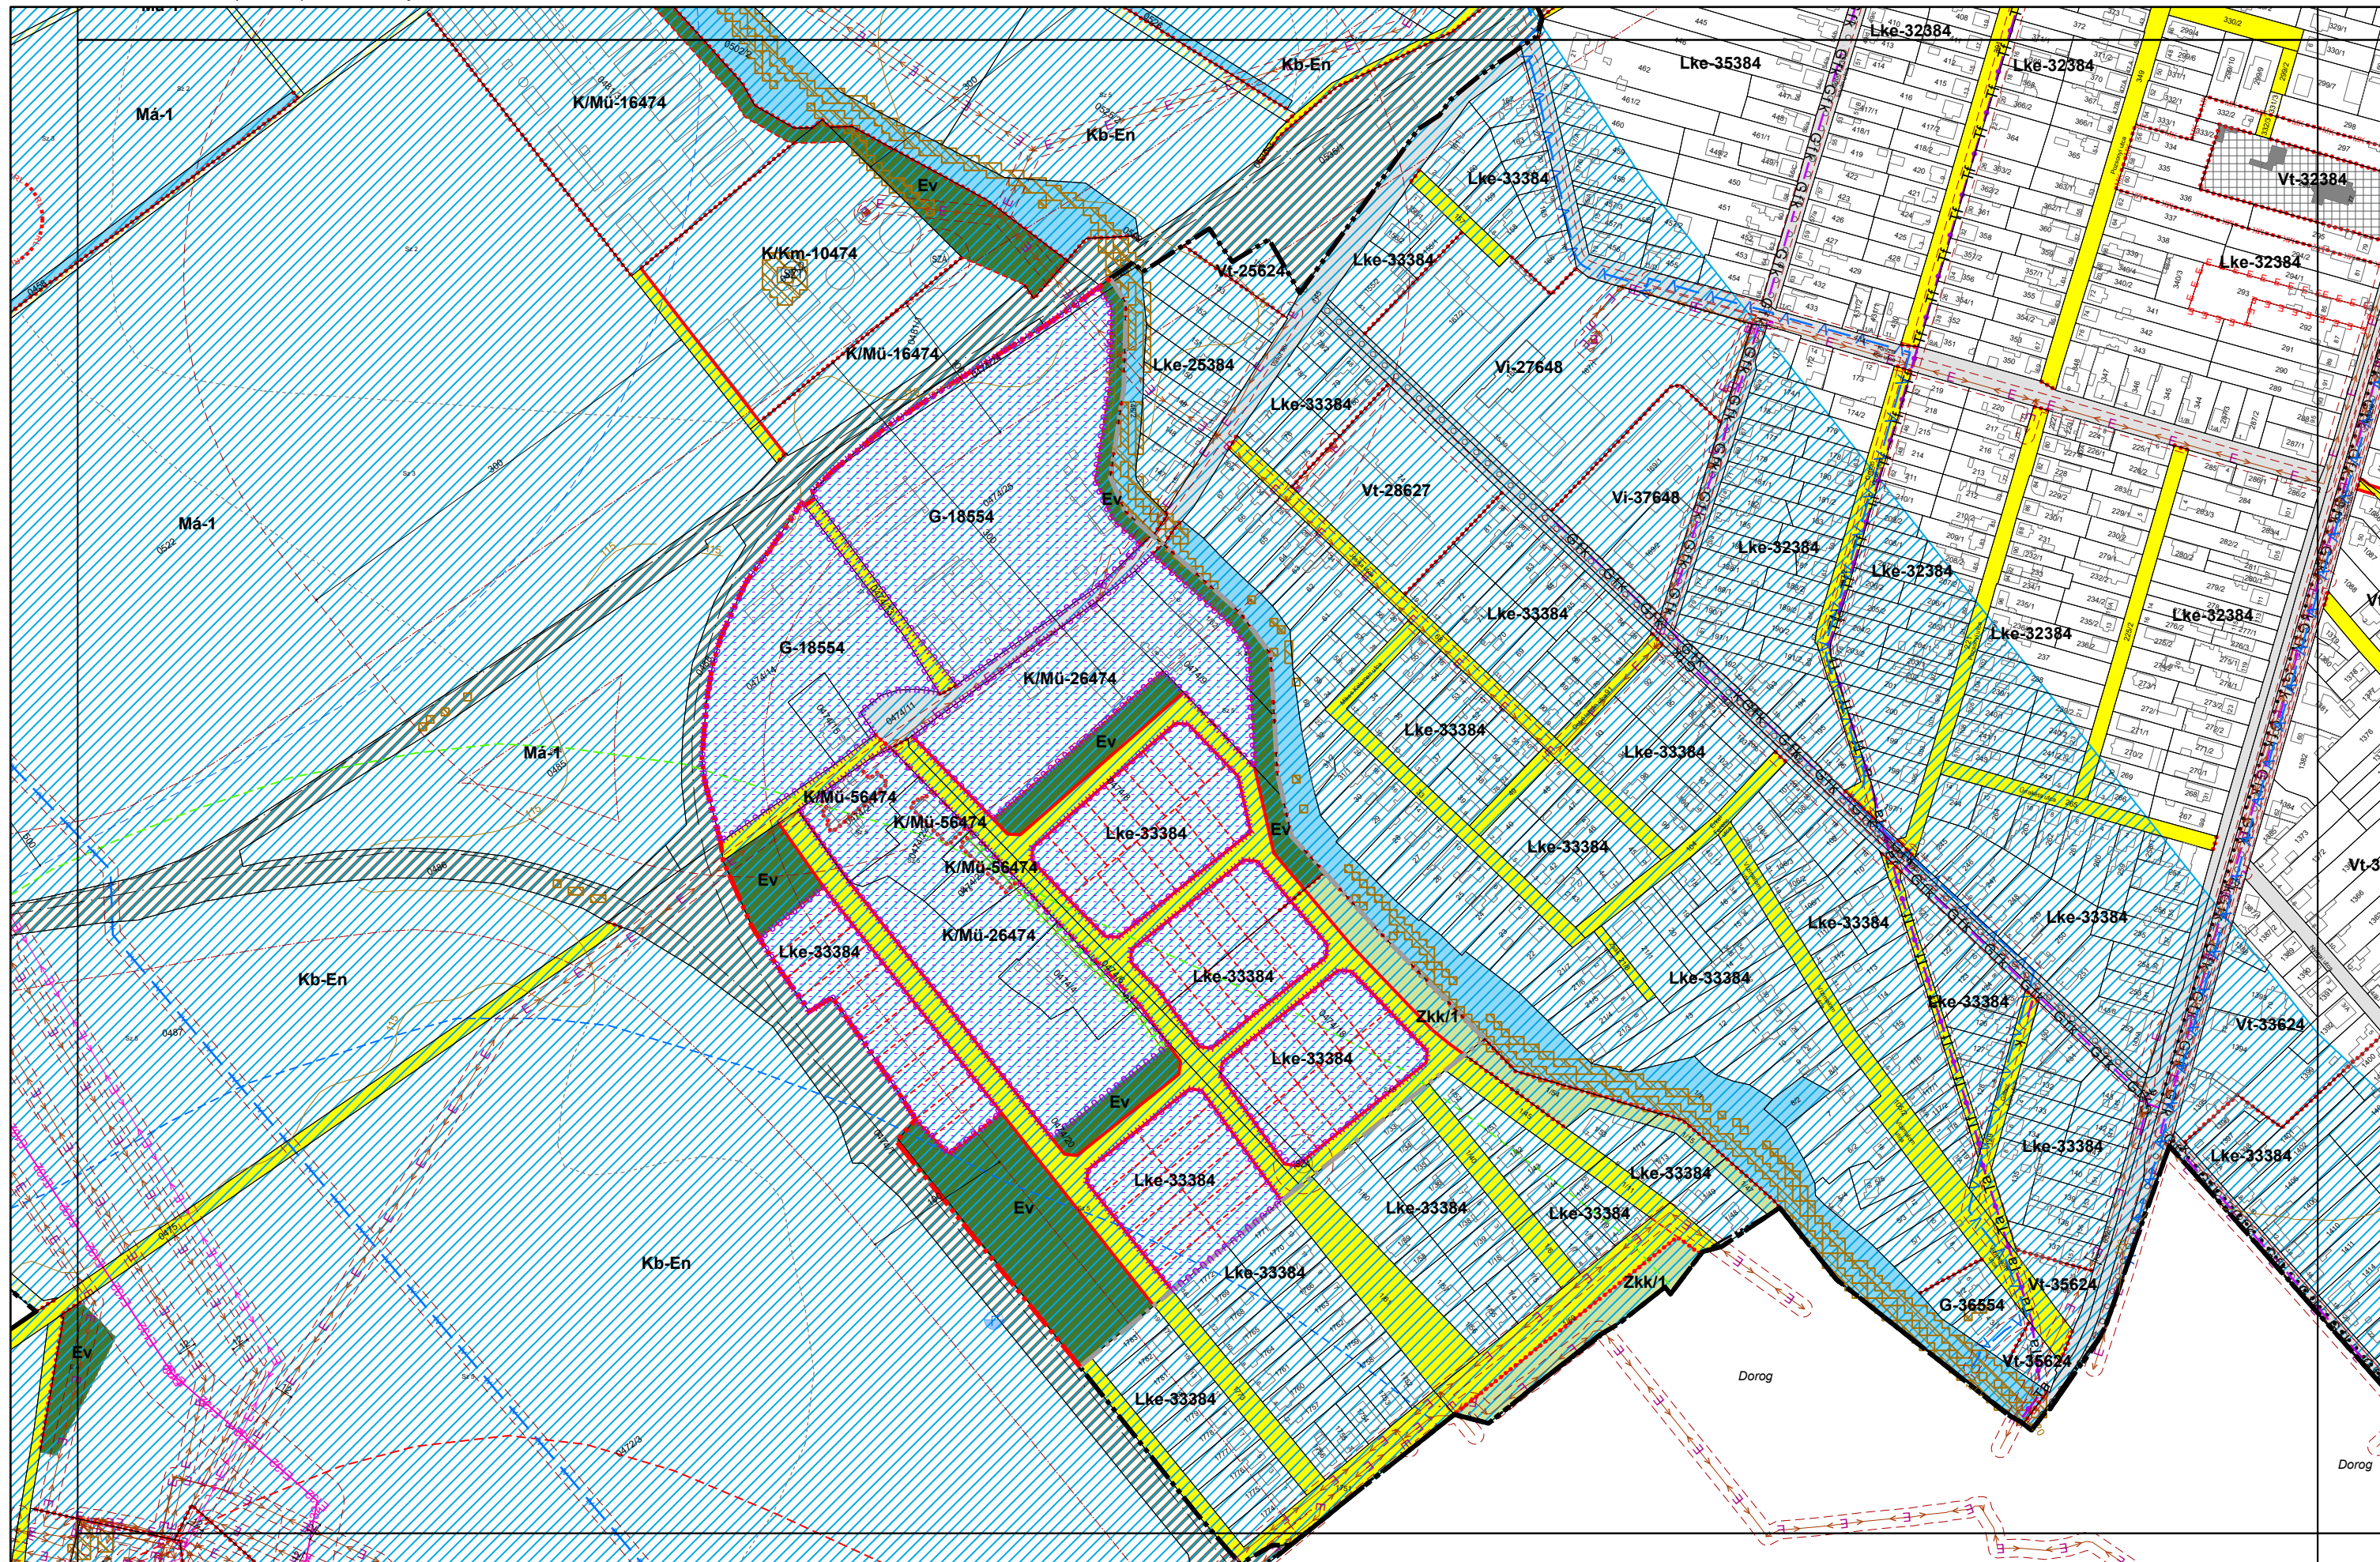

3. melléklet a 20/2019. (XI. 26.) önkormányzati rendelethez

3. melléklet a 20/2019. (XI. 26.) önkormányzati rendelethez

3. melléklet a 20/2019. (XI. 26.) önkormányzati rendelethez

0 50 100 200 300 400 500 méter

0 50 100 200 300 400 500 méter

Készült az állami alapadatok felhasználásával.

3/2021. (I. 11.), 14/2022. (V. 27.), 21/2023. (VI. 02.) önkormányzati rendelettel módosított tervlap

3. melléklet a 20/2019. (XI. 26.) önkormányzati rendelethez

0 50 100 200 300 400 500 méter

3. melléklet a 20/2019. (XI. 26.) önkormányzati rendelethez

0 50 100 200 300 400 500 13-1  
méter

3. melléklet a 20/2019. (XI. 26.) önkormányzati rendelethez

3. melléklet a 20/2019. (XI. 26.) önkormányzati rendelethez

3. melléklet a 20/2019. (XI. 26.) önkormányzati rendelethez

3. melléklet a 20/2019. (XI. 26.) önkormányzati rendelethez

0 50 100 200 300 400 500 méter