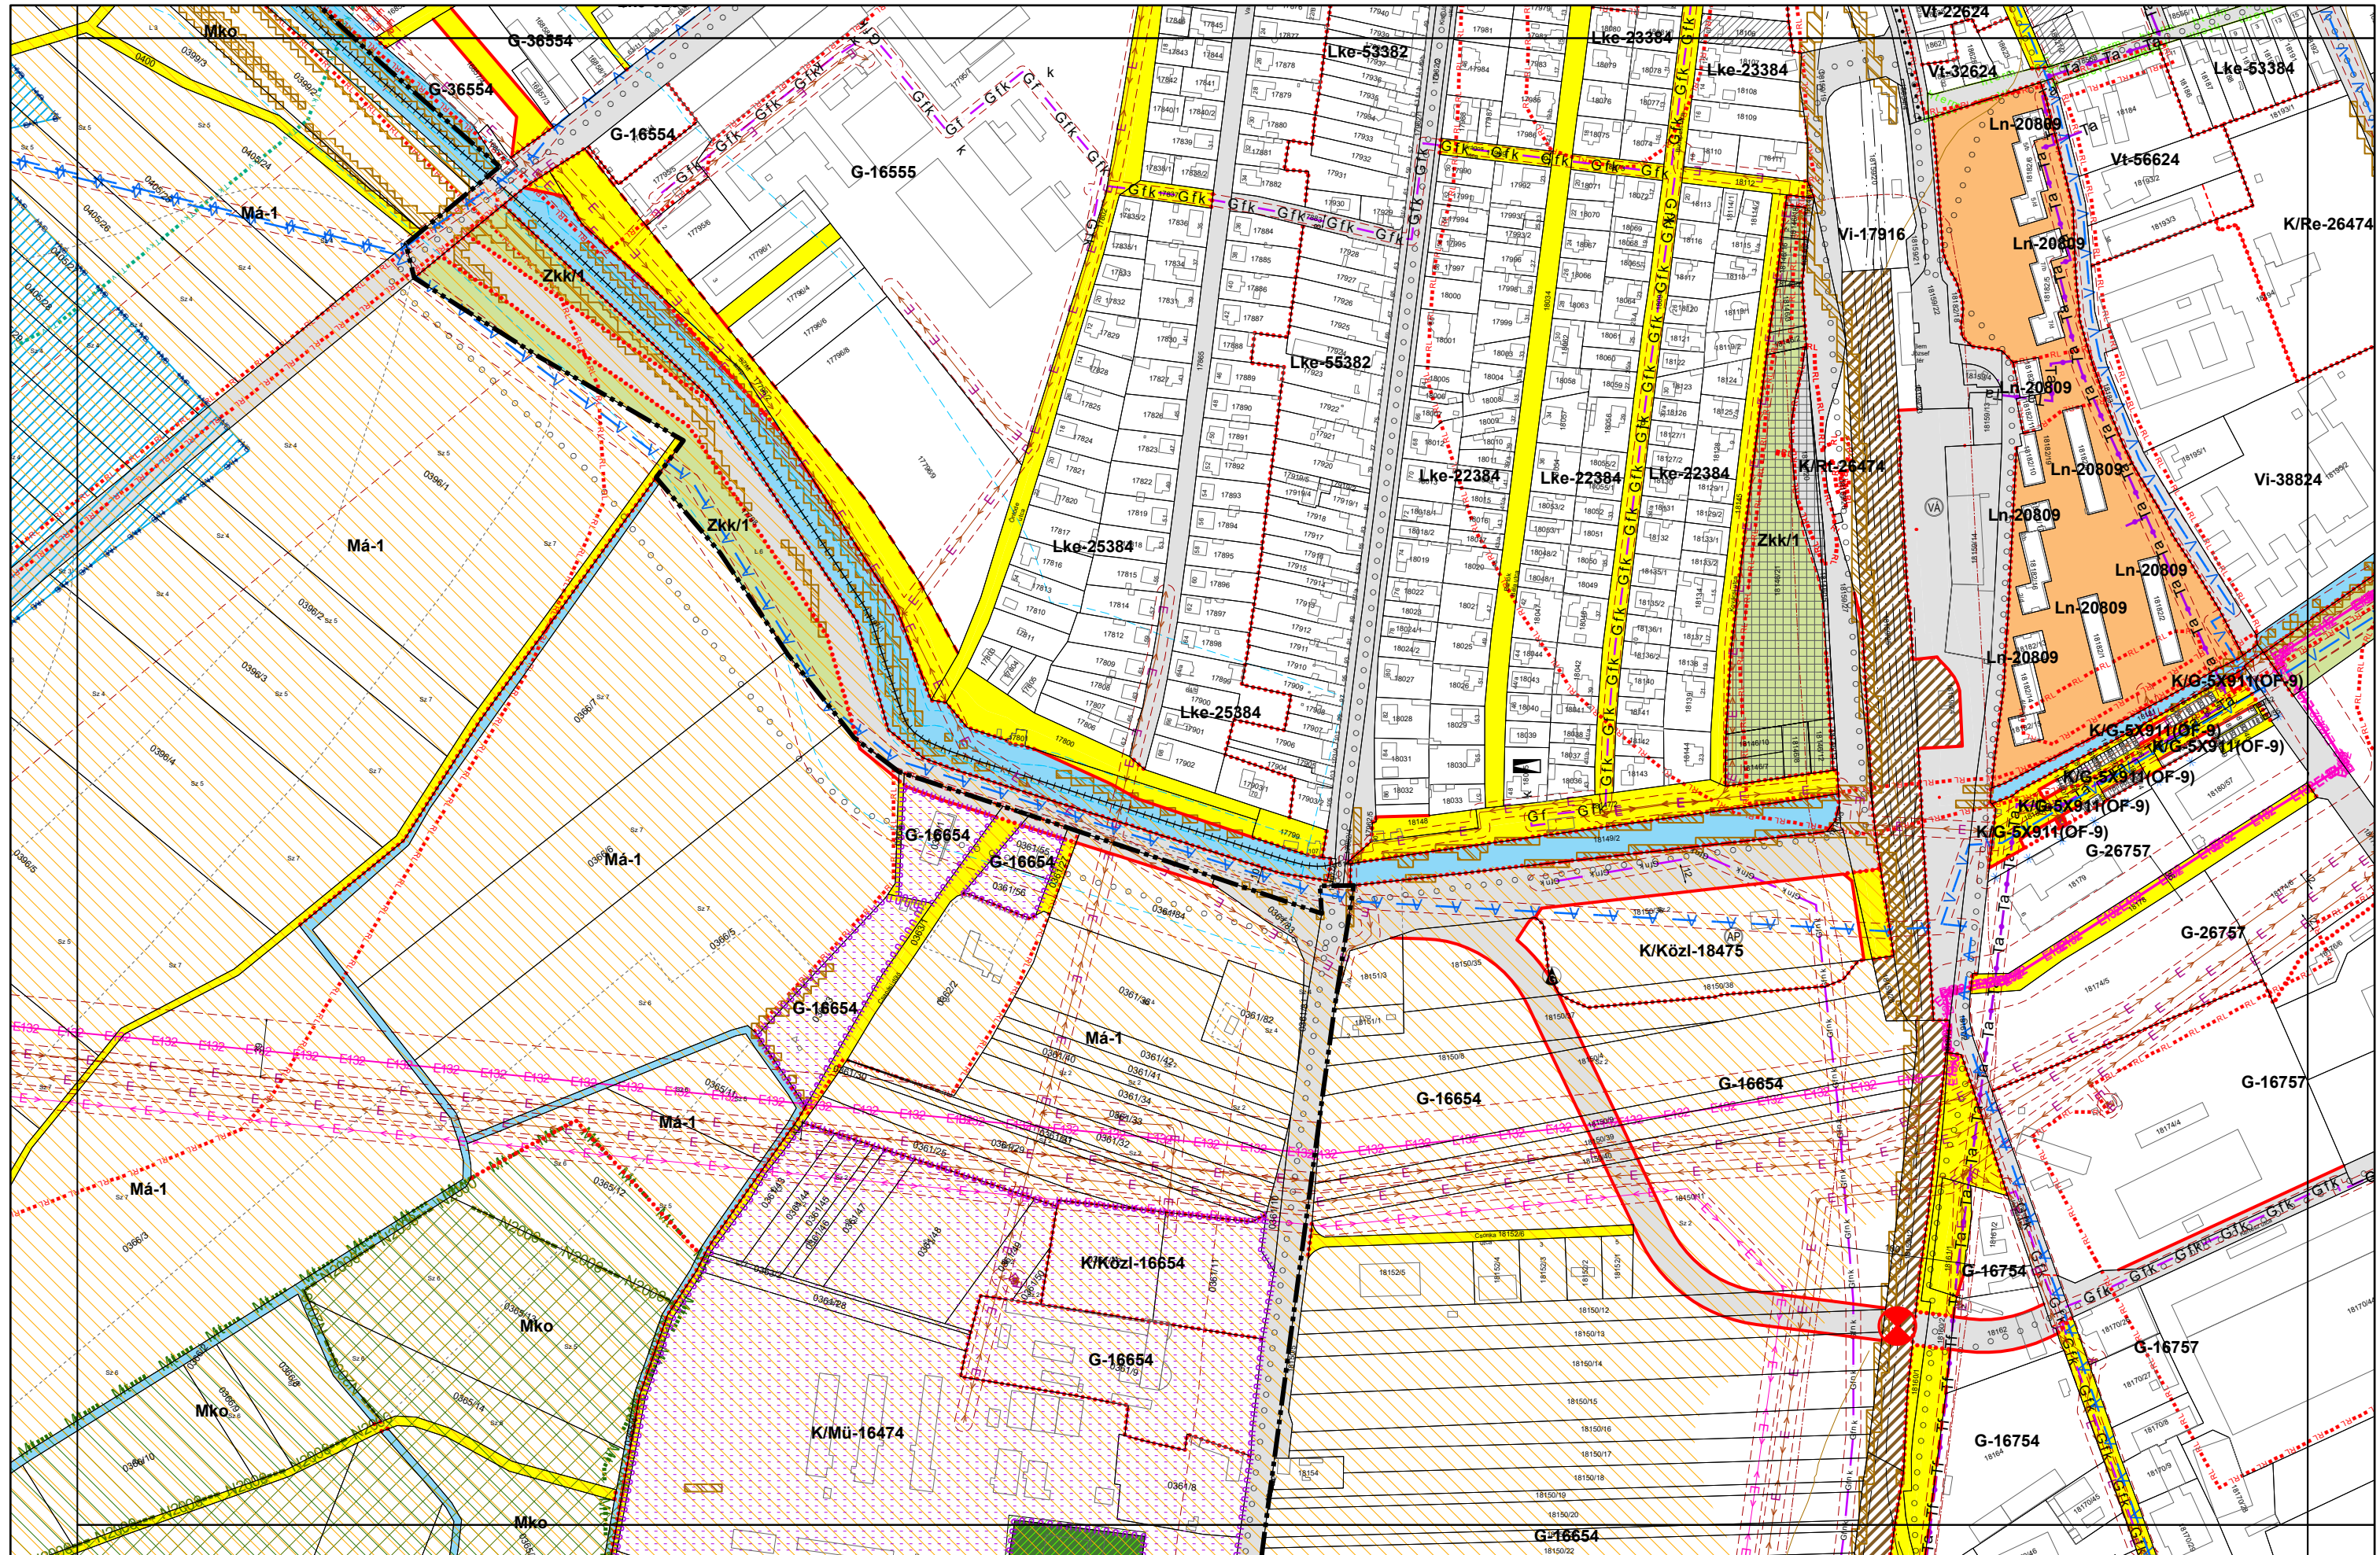

3. melléklet a 20/2019. (XI. 26.) önkormányzati rendelethez

Készült az állami alapadatok felhasználásával.

7/2022. (III. 24.), 21/2023. (VI. 02.) önkormányzati rendelettel módosított tervlap