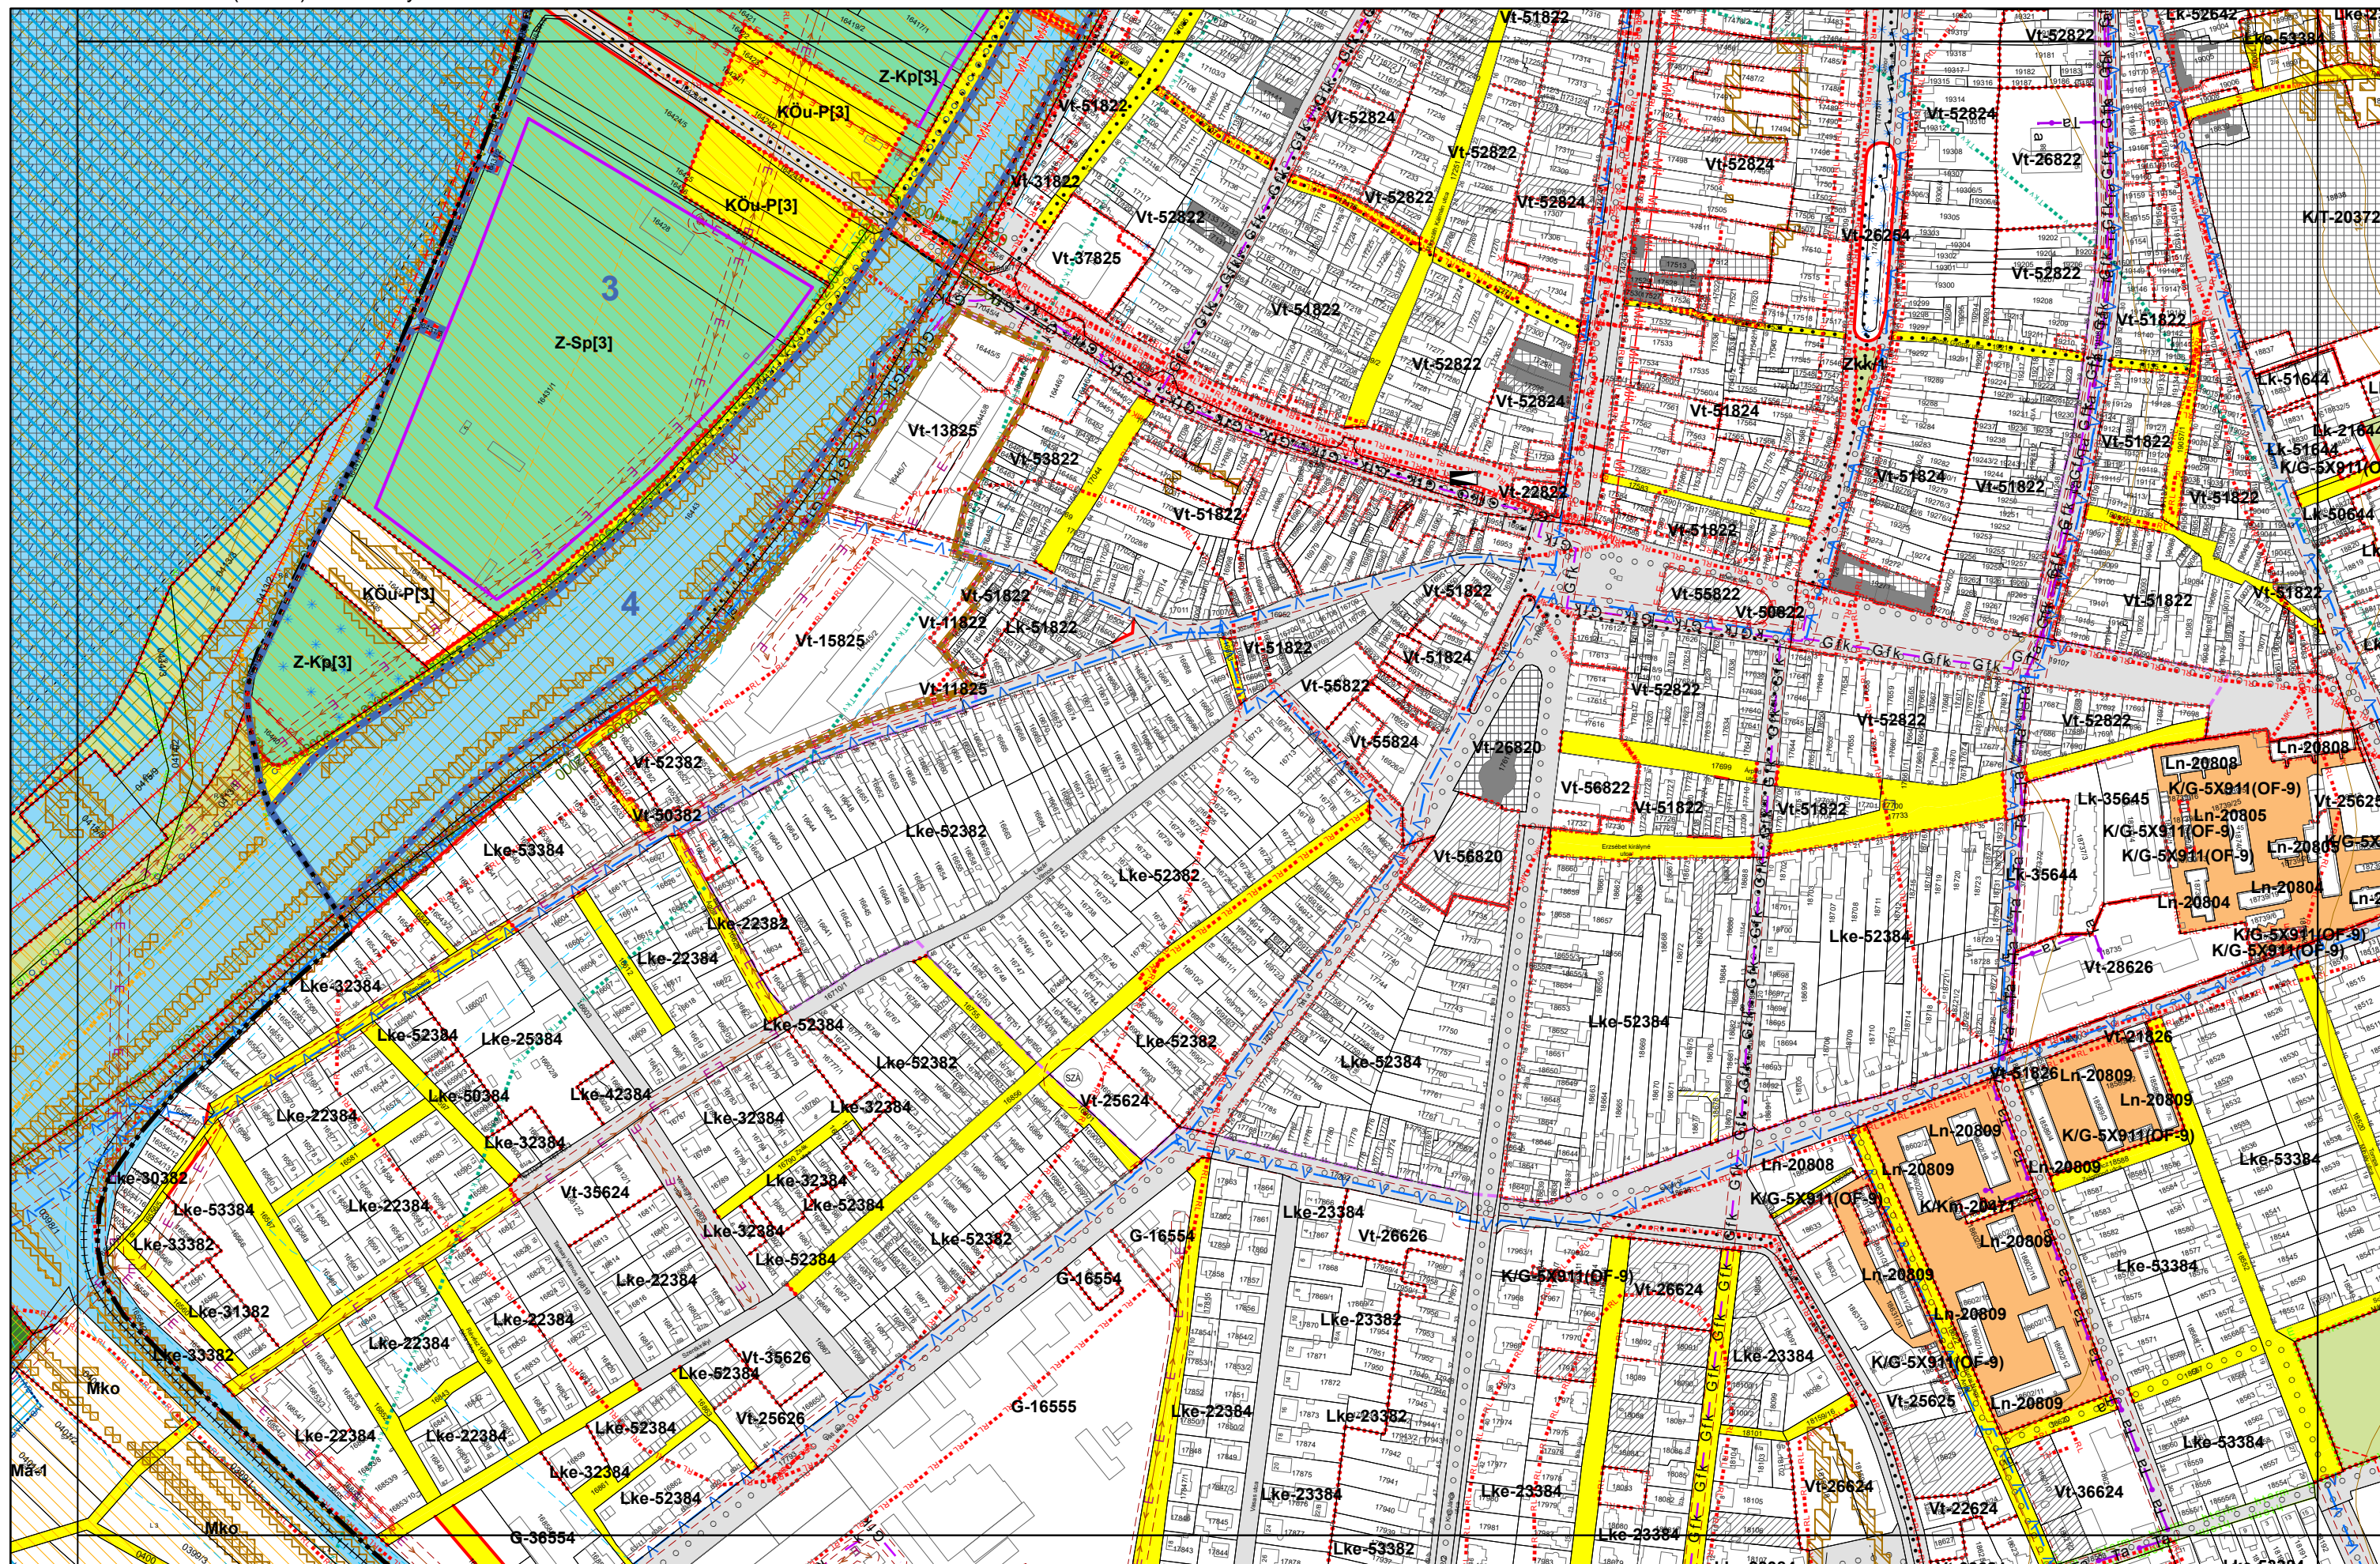

3. melléklet a 20/2019. (XI. 26.) önkormányzati rendelethez

3. melléklet a 20/2019. (XI. 26.) önkormányzati rendelethez

3. melléklet a 20/2019. (XI. 26.) önkormányzati rendelethez

0 50 100 200 300 400 500 méter

3. melléklet a 20/2019. (XI. 26.) önkormányzati rendelethez

3. melléklet a 20/2019. (XI. 26.) önkormányzati rendelethez

0 50 100 200 300 400 500 05-4  
méter

3. melléklet a 20/2019. (XI. 26.) önkormányzati rendelethez

0 50 100 200 300 400 500 méter

Készült az állami alapadatok felhasználásával.

3/2021. (I. 11.), 14/2022. (V. 27.), 21/2023. (VI. 02.) önkormányzati rendelettel módosított tervlap

3. melléklet a 20/2019. (XI. 26.) önkormányzati rendelethez