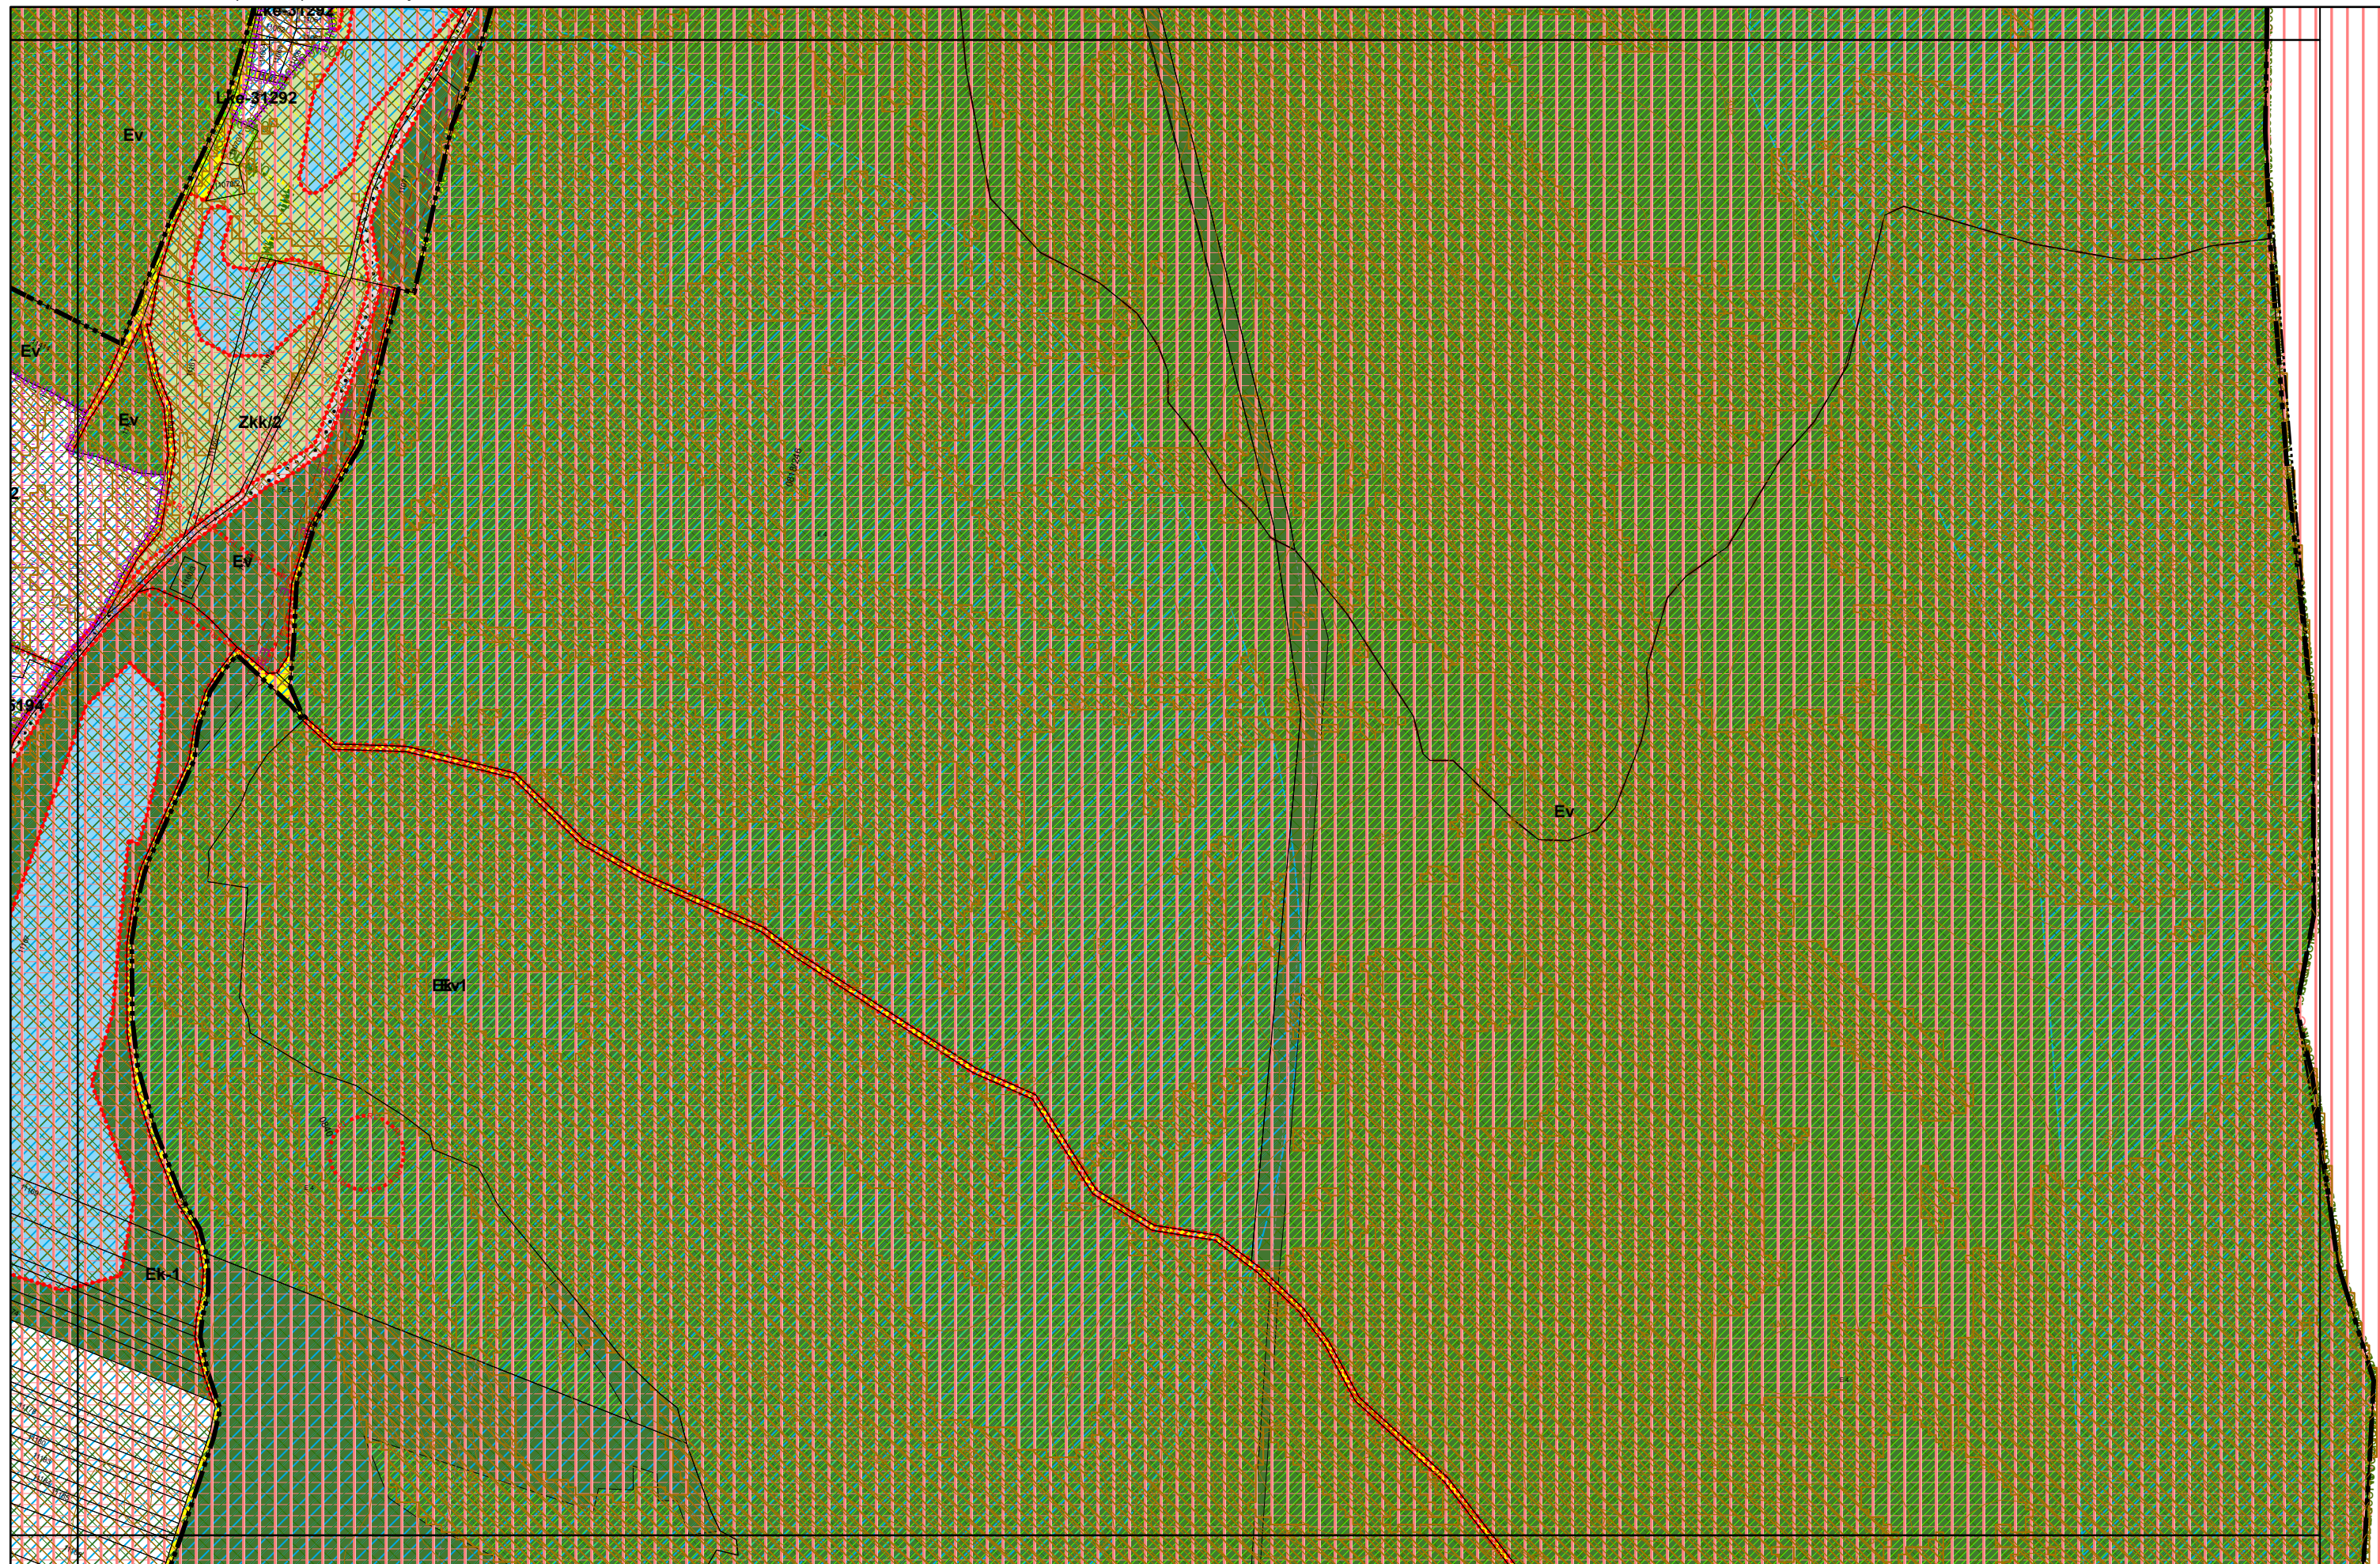

3. melléklet a 20/2019. (XI. 26.) önkormányzati rendelethez

3. melléklet a 20/2019. (XI. 26.) önkormányzati rendelethez

3. melléklet a 20/2019. (XI. 26.) önkormányzati rendelethez

0 50 100 200 300 400 500 méter

3. melléklet a 20/2019. (XI. 26.) önkormányzati rendelethez

3. melléklet a 20/2019. (XI. 26.) önkormányzati rendelethez

0 50 100 200 300 400 500 05-4  
méter

3. melléklet a 20/2019. (XI. 26.) önkormányzati rendelethez

0 50 100 200 300 400 500 méter

Készült az állami alapadatok felhasználásával.

3/2021. (I. 11.), 14/2022. (V. 27.), 21/2023. (VI. 02.) önkormányzati rendelettel módosított tervlap

3. melléklet a 20/2019. (XI. 26.) önkormányzati rendelethez