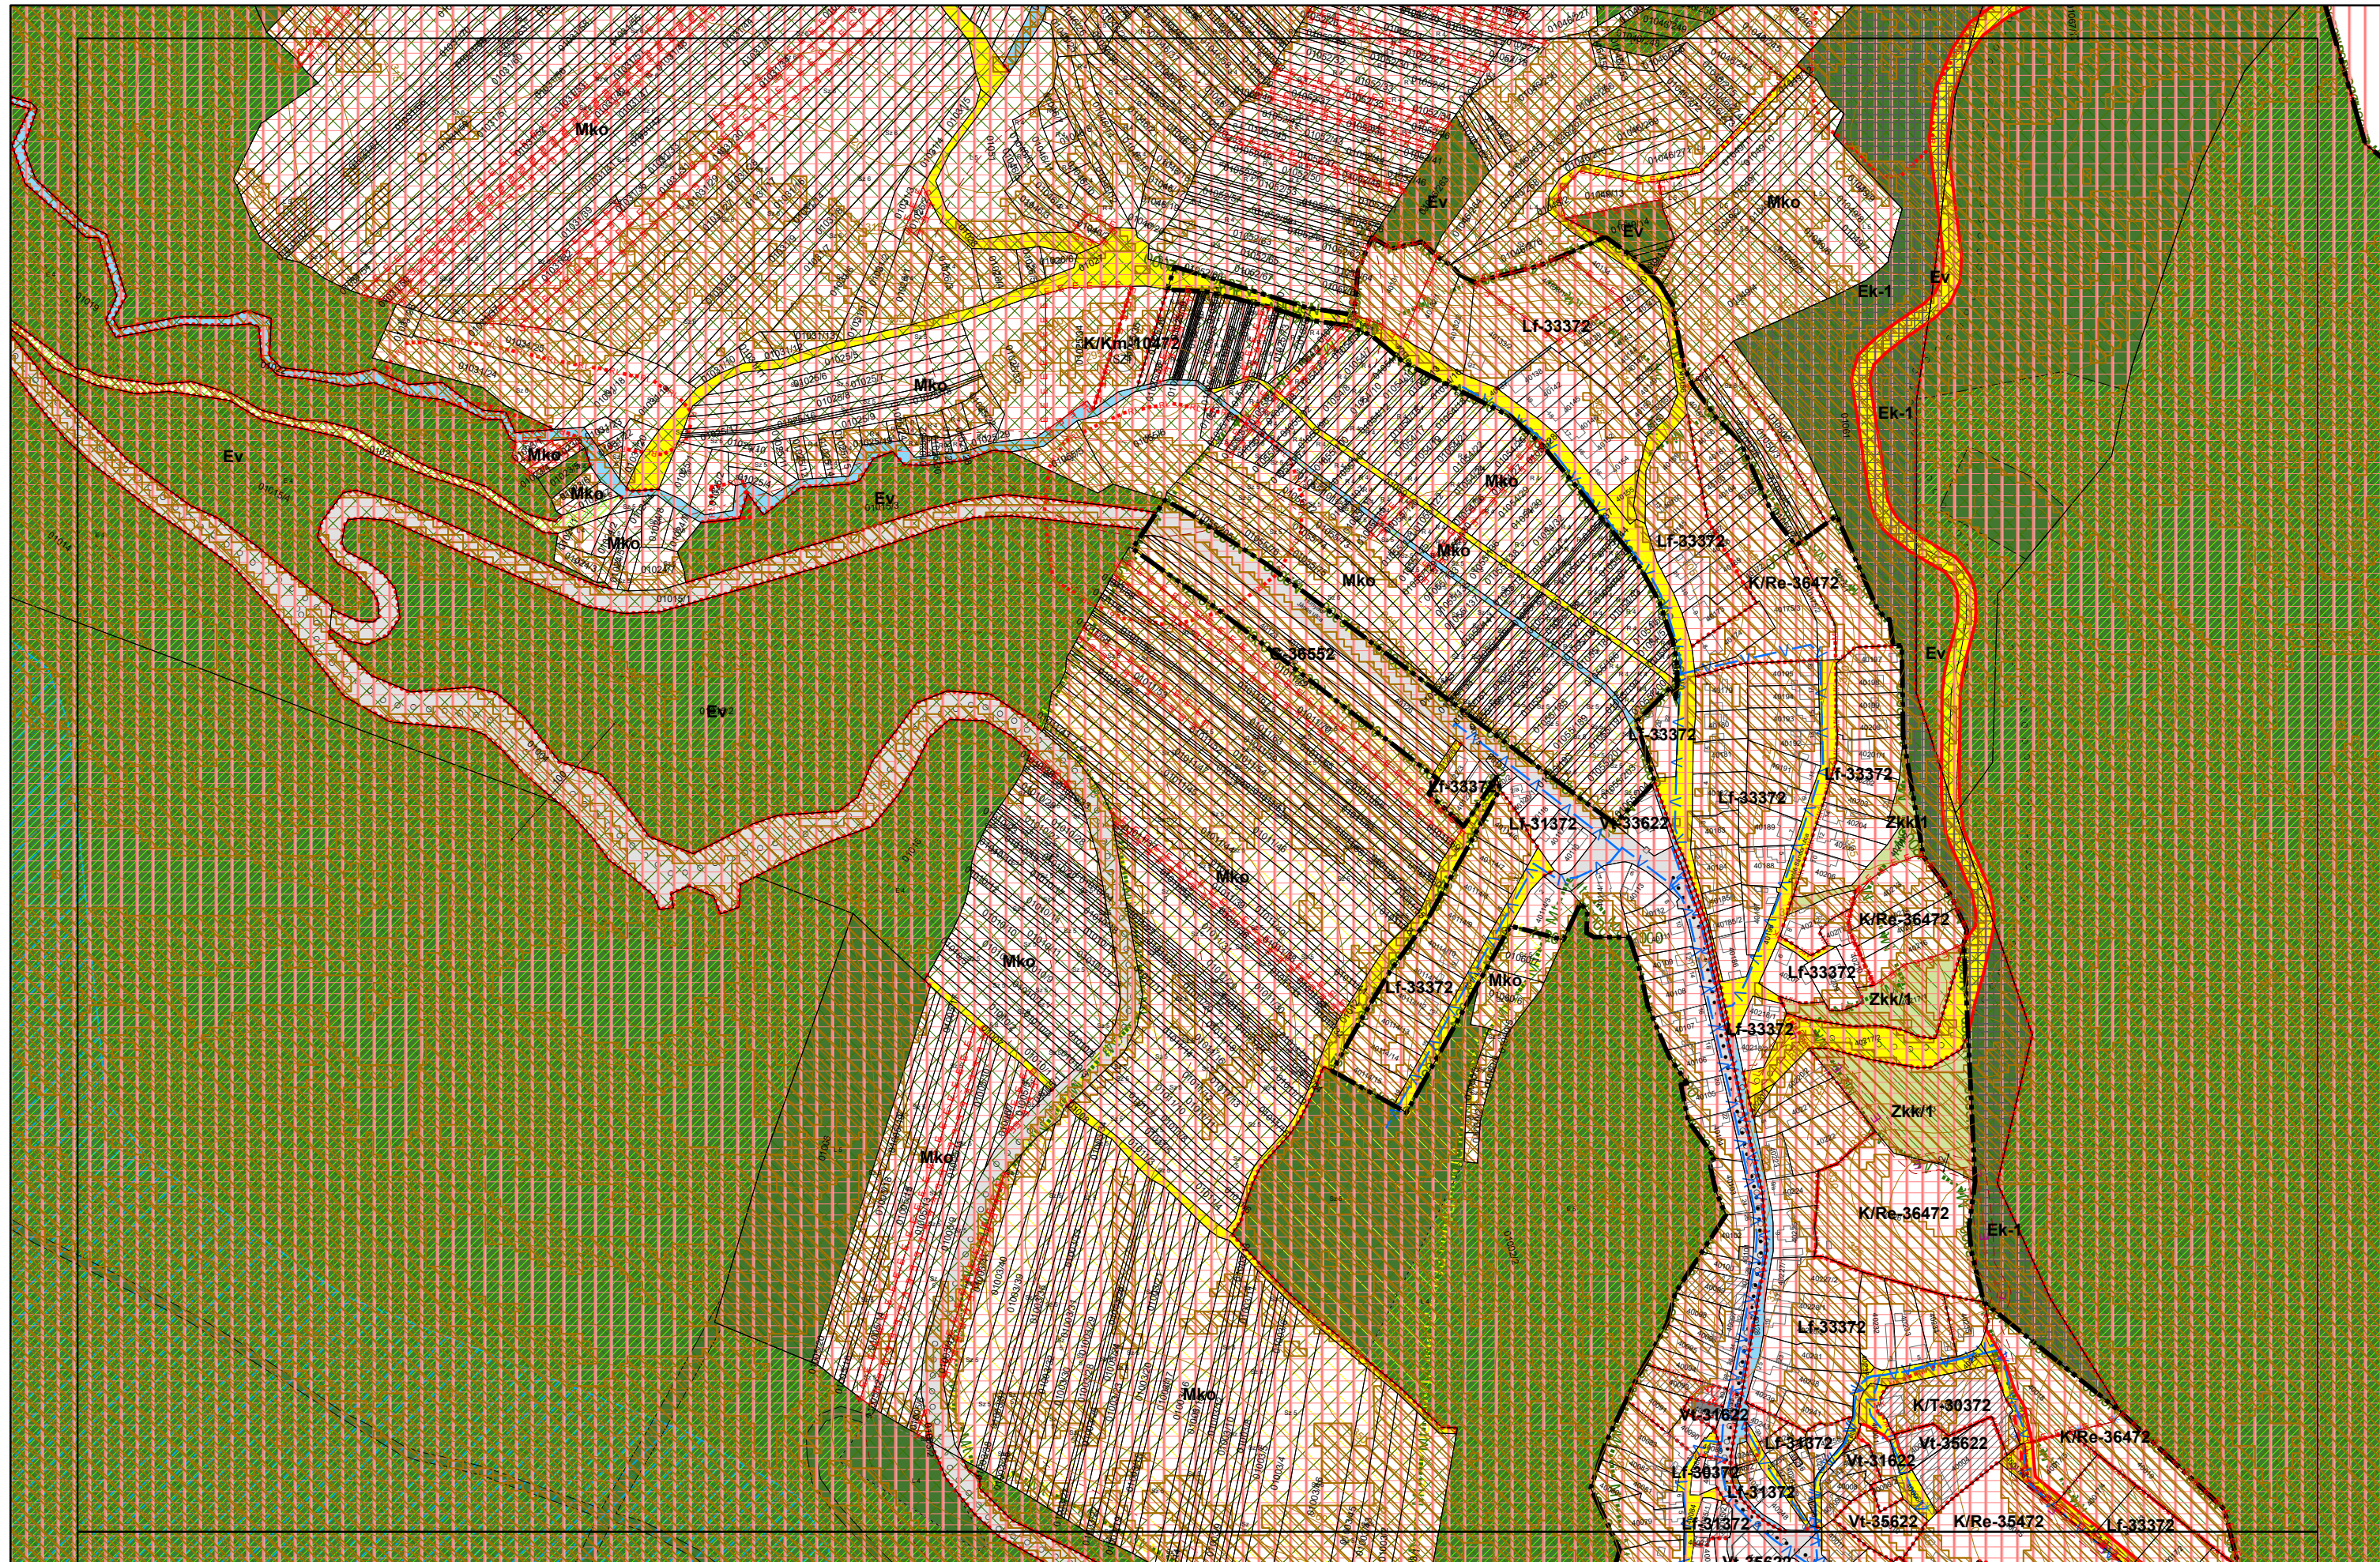

3. melléklet a 20/2019. (XI. 26.) önkormányzati rendelethez

3. melléklet a 20/2019. (XI. 26.) önkormányzati rendelethez

3. melléklet a 20/2019. (XI. 26.) önkormányzati rendelethez

0 50 100 200 300 400 500 méter

0 50 100 200 300 400 500 méter

Készült az állami alapadatok felhasználásával.

3/2021. (I. 11.), 14/2022. (V. 27.), 21/2023. (VI. 02.) önkormányzati rendelettel módosított tervlap

3. melléklet a 20/2019. (XI. 26.) önkormányzati rendelethez

0 50 100 200 300 400 500 méter

3. melléklet a 20/2019. (XI. 26.) önkormányzati rendelethez

0 50 100 200 300 400 500 13-1  
méter

3. melléklet a 20/2019. (XI. 26.) önkormányzati rendelethez

3. melléklet a 20/2019. (XI. 26.) önkormányzati rendelethez

3. melléklet a 20/2019. (XI. 26.) önkormányzati rendelethez

3. melléklet a 20/2019. (XI. 26.) önkormányzati rendelethez

0 50 100 200 300 400 500 méter