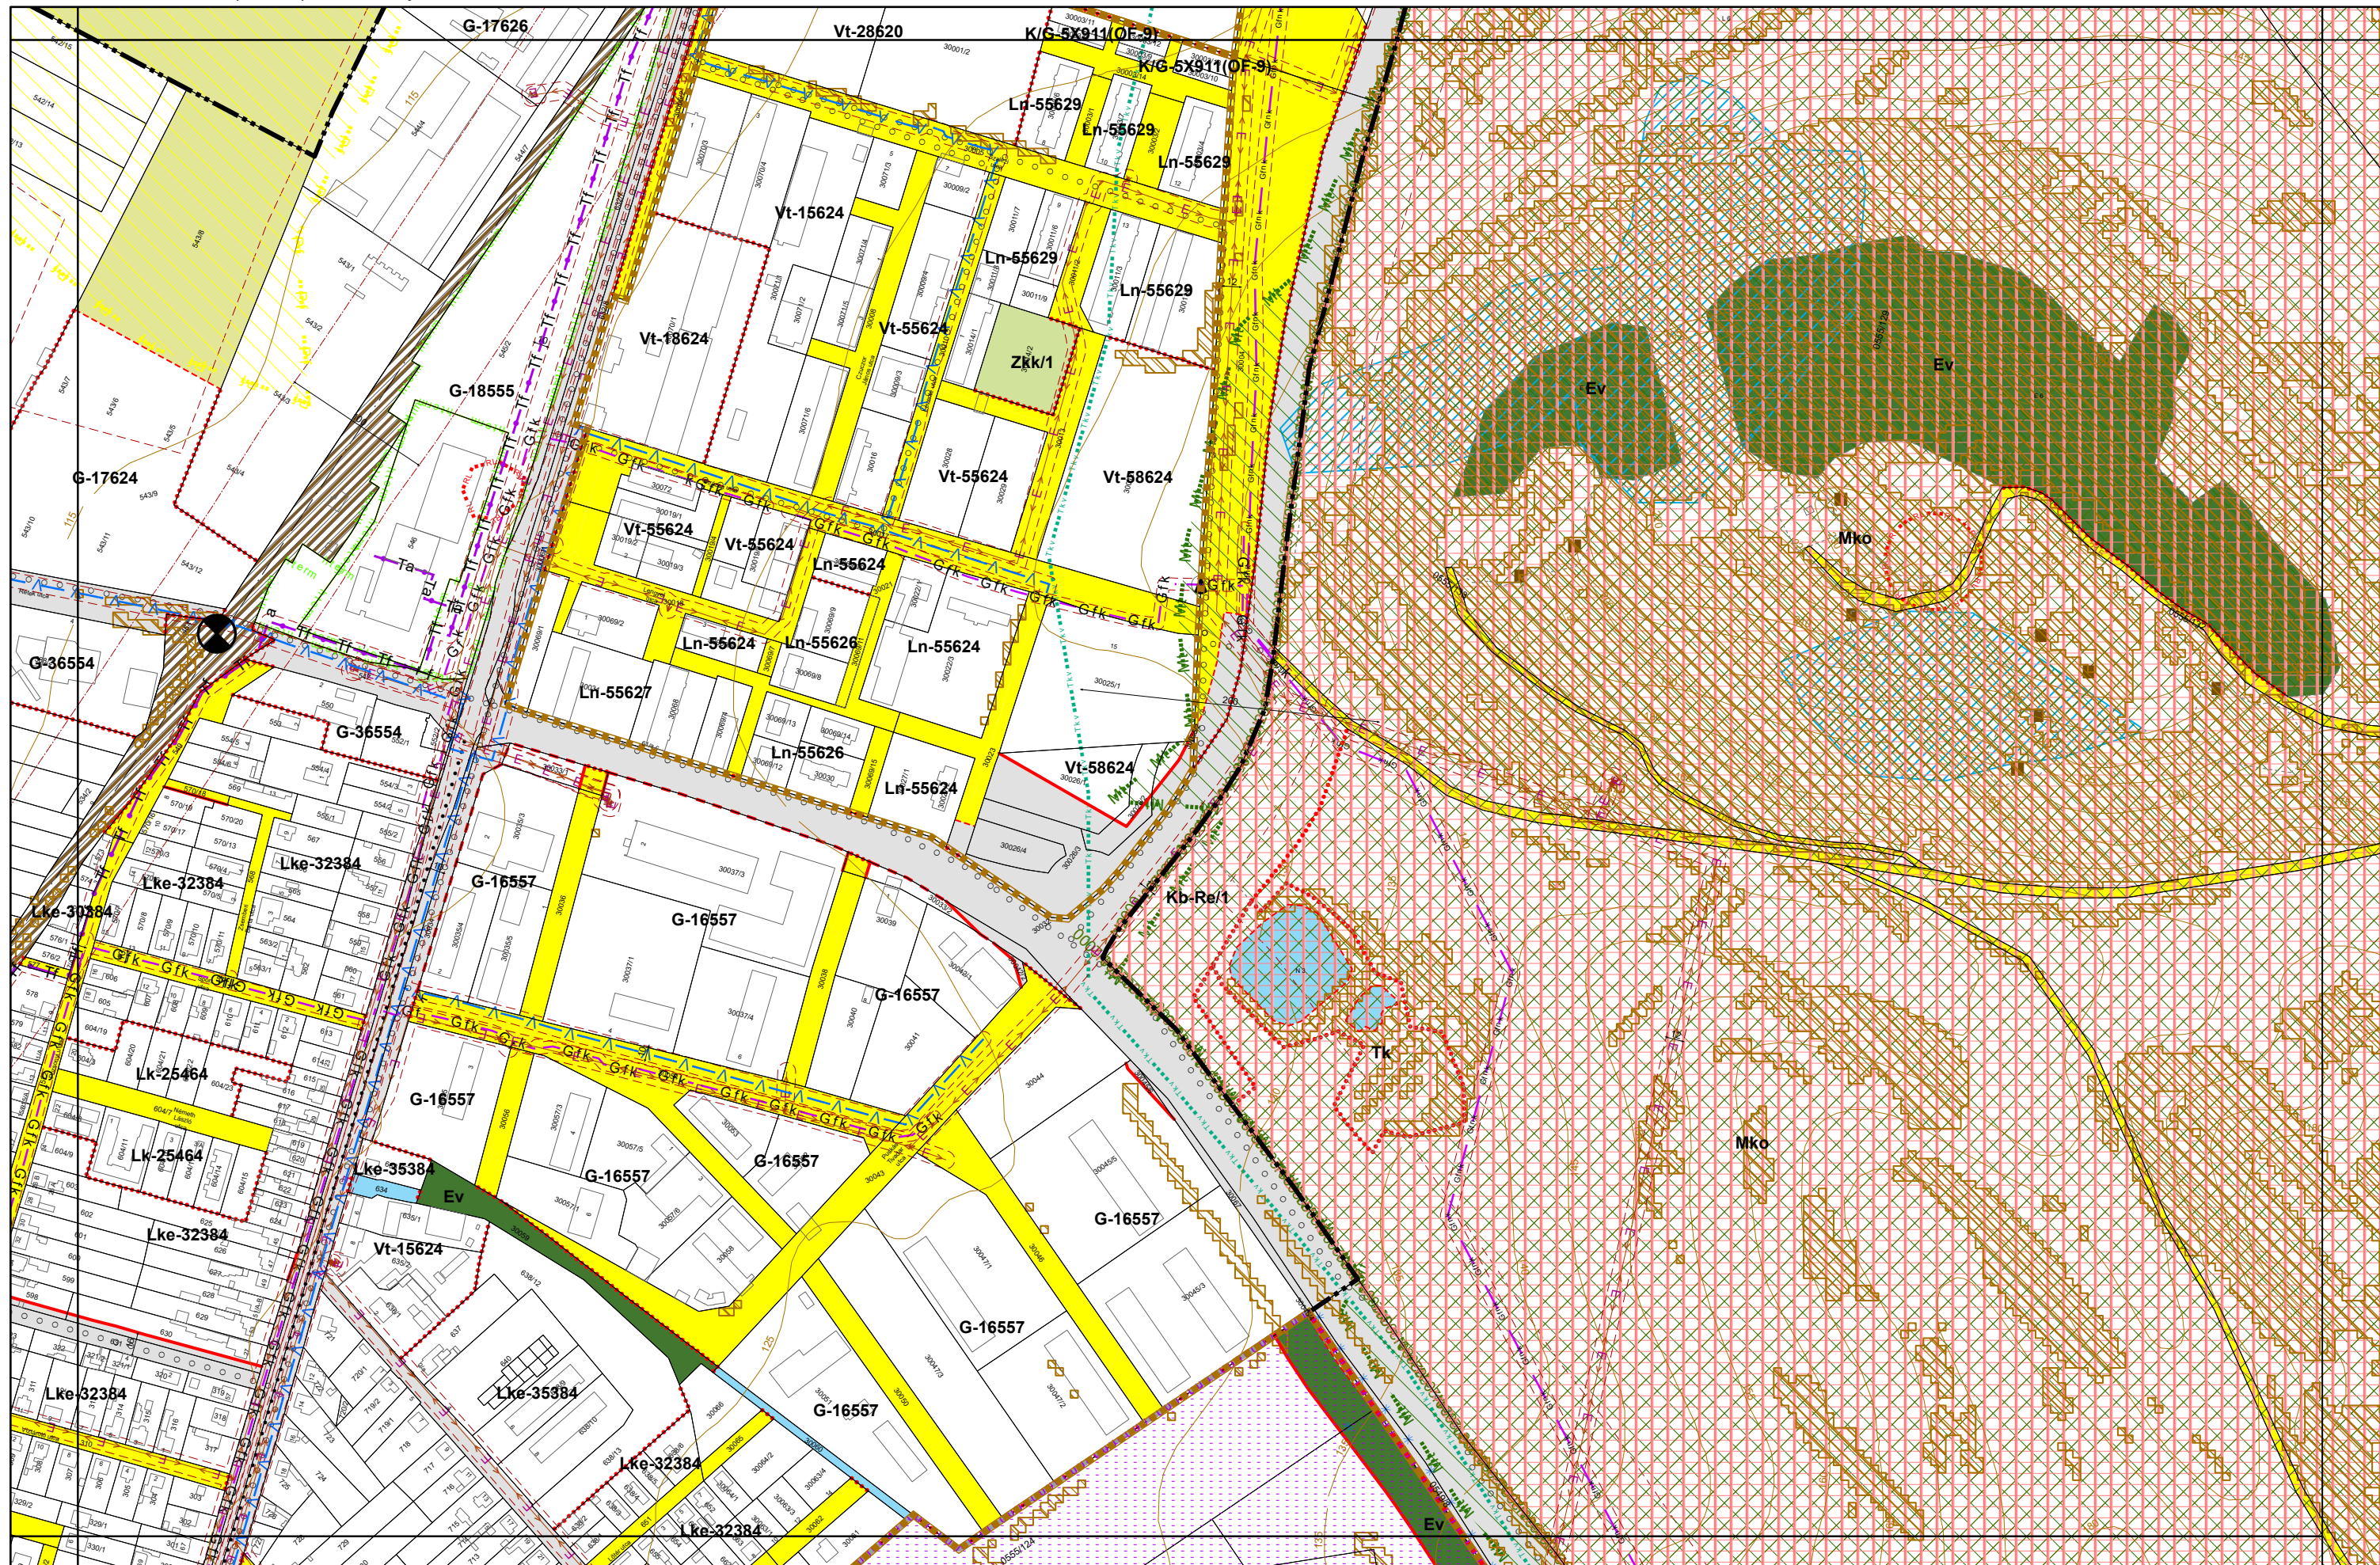

3. melléklet a 20/2019. (XI. 26.) önkormányzati rendelethez

3. melléklet a 20/2019. (XI. 26.) önkormányzati rendelethez

3. melléklet a 20/2019. (XI. 26.) önkormányzati rendelethez

0 50 100 200 300 400 500 méter

0 50 100 200 300 400 500 méter

Készült az állami alapadatok felhasználásával.

3/2021. (I. 11.), 14/2022. (V. 27.), 21/2023. (VI. 02.) önkormányzati rendelettel módosított tervlap

3. melléklet a 20/2019. (XI. 26.) önkormányzati rendelethez

0 50 100 200 300 400 500 méter

3. melléklet a 20/2019. (XI. 26.) önkormányzati rendelethez

0 50 100 200 300 400 500 13-1  
méter

3. melléklet a 20/2019. (XI. 26.) önkormányzati rendelethez

3. melléklet a 20/2019. (XI. 26.) önkormányzati rendelethez

3. melléklet a 20/2019. (XI. 26.) önkormányzati rendelethez

3. melléklet a 20/2019. (XI. 26.) önkormányzati rendelethez

0 50 100 200 300 400 500 méter