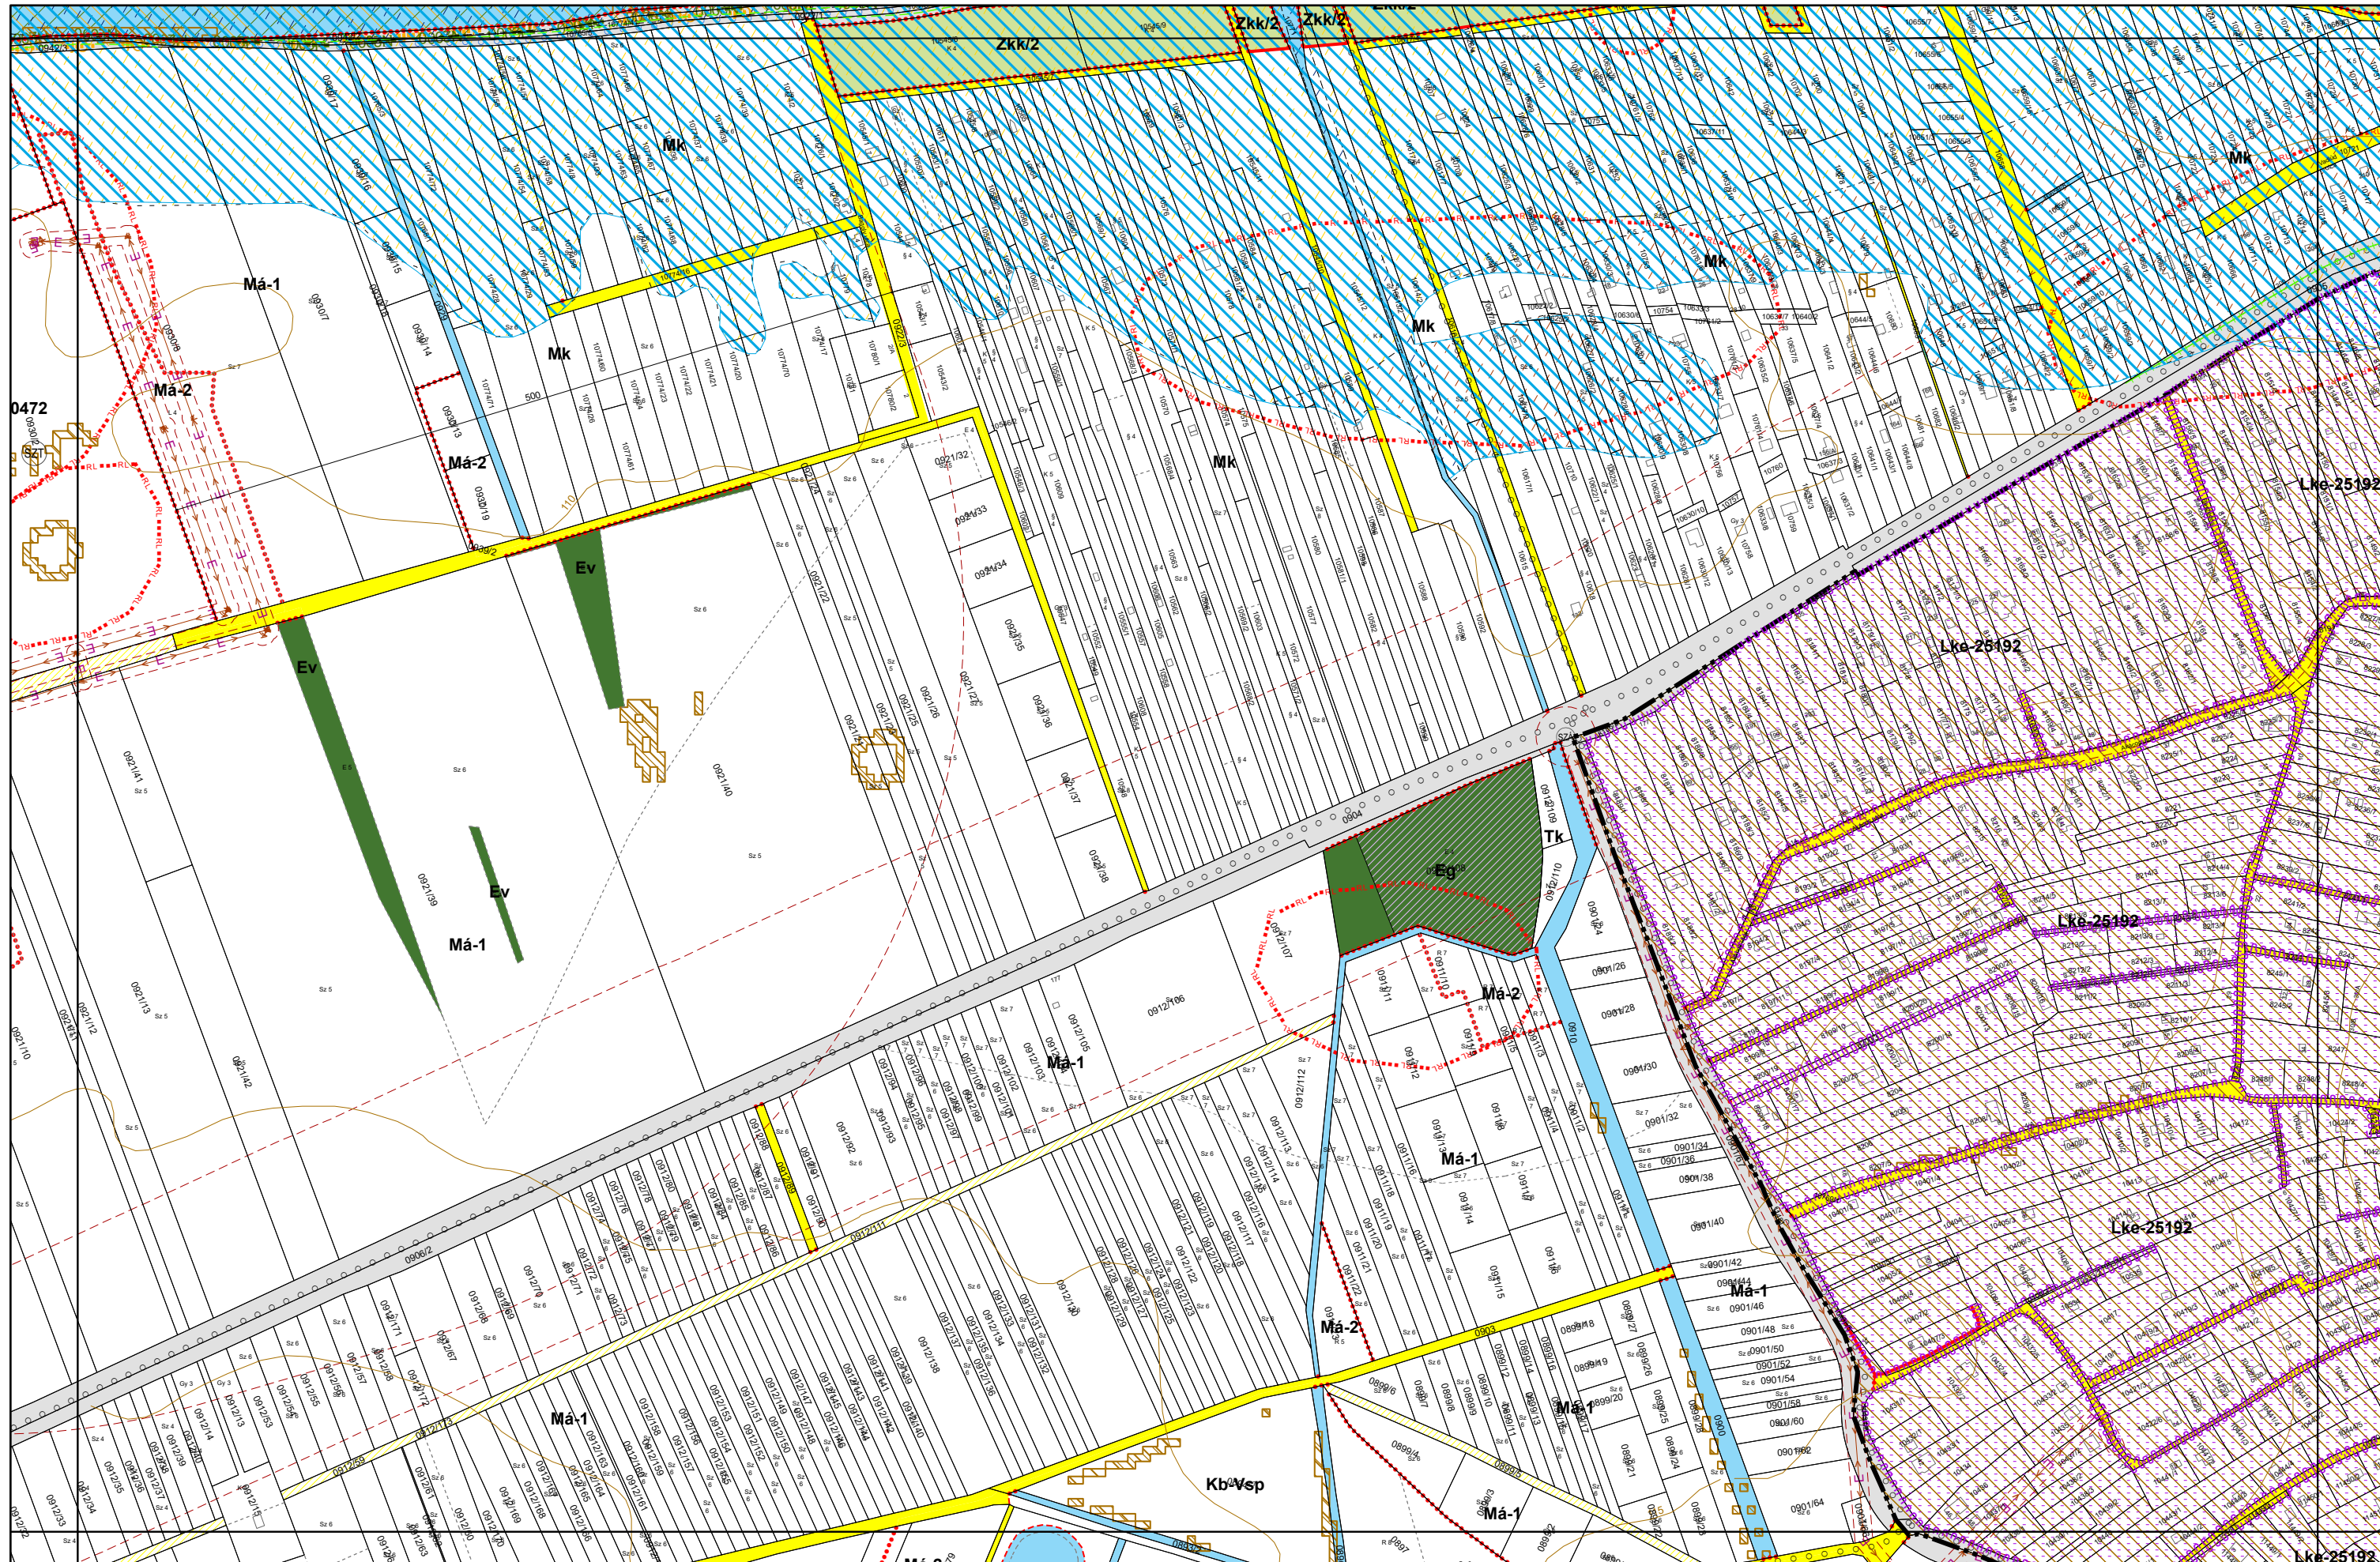

3. melléklet a 20/2019. (XI. 26.) önkormányzati rendelethez

3. melléklet a 20/2019. (XI. 26.) önkormányzati rendelethez

3. melléklet a 20/2019. (XI. 26.) önkormányzati rendelethez

0 50 100 200 300 400 500 méter

3. melléklet a 20/2019. (XI. 26.) önkormányzati rendelethez

3. melléklet a 20/2019. (XI. 26.) önkormányzati rendelethez

0 50 100 200 300 400 500 05-4  
méter

3. melléklet a 20/2019. (XI. 26.) önkormányzati rendelethez

0 50 100 200 300 400 500 méter

Készült az állami alapadatok felhasználásával.

3/2021. (I. 11.), 14/2022. (V. 27.), 21/2023. (VI. 02.) önkormányzati rendelettel módosított tervlap

3. melléklet a 20/2019. (XI. 26.) önkormányzati rendelethez