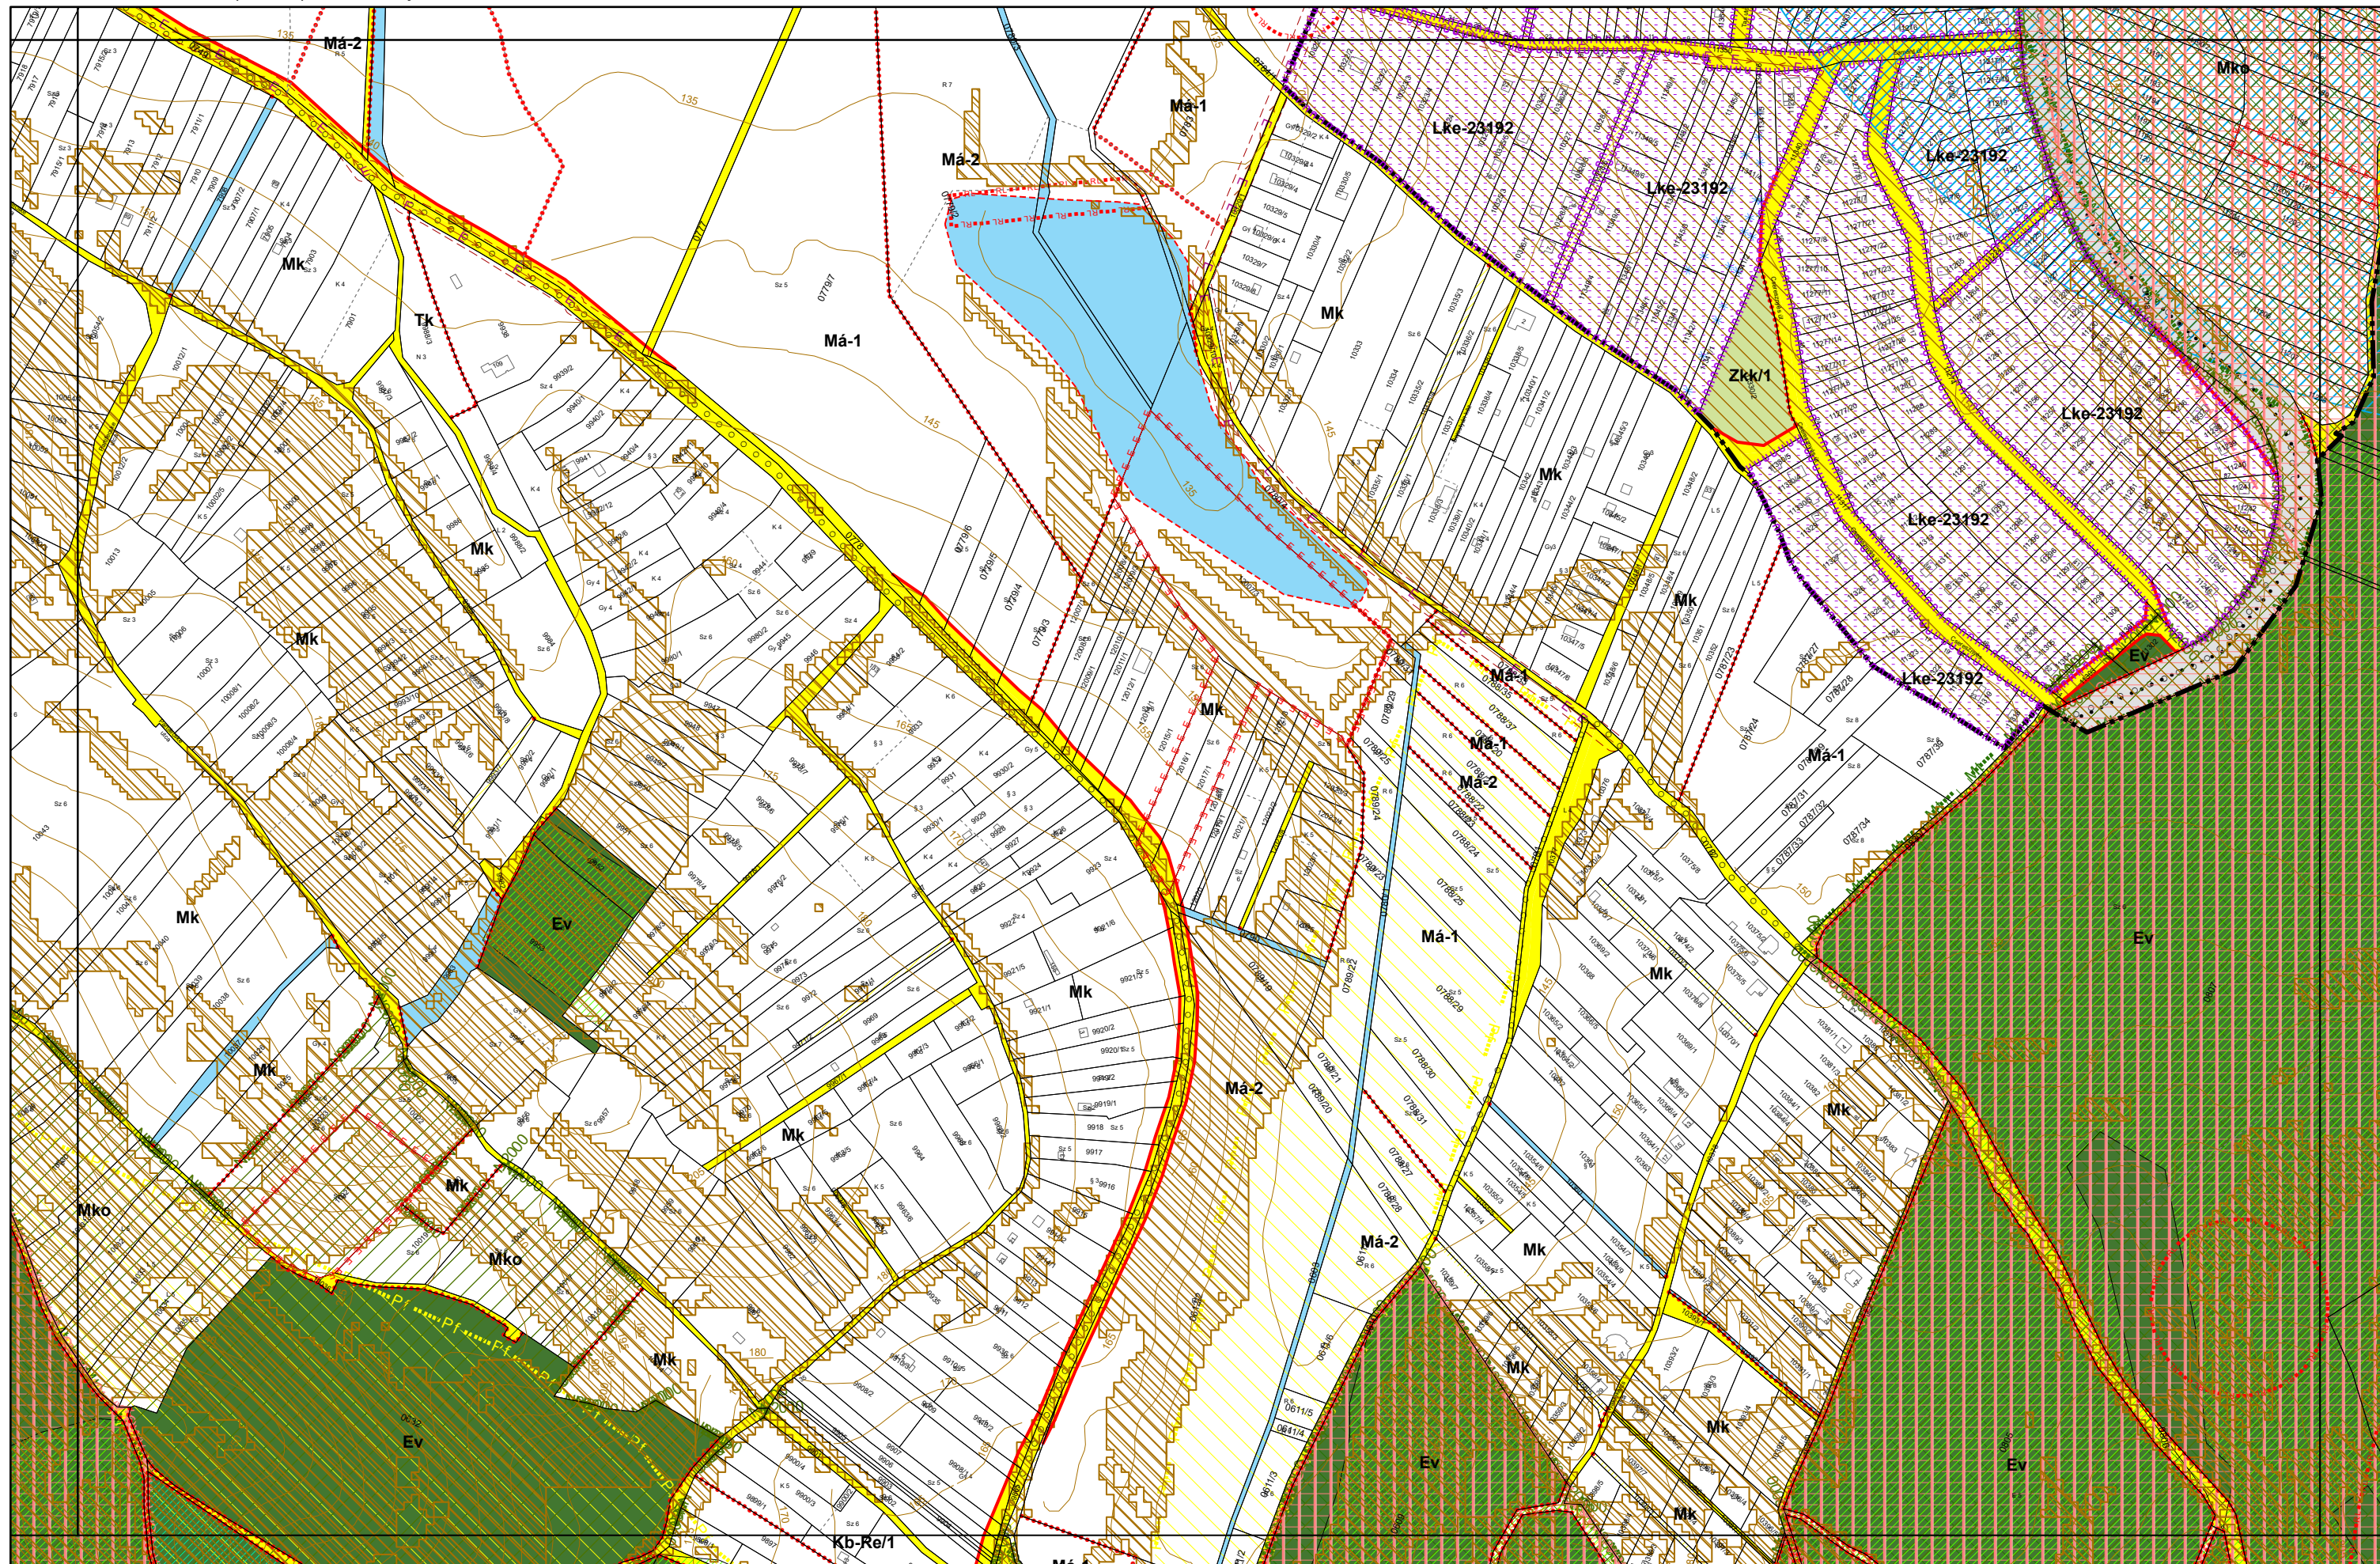

3. melléklet a 20/2019. (XI. 26.) önkormányzati rendelethez

3. melléklet a 20/2019. (XI. 26.) önkormányzati rendelethez

3. melléklet a 20/2019. (XI. 26.) önkormányzati rendelethez

0 50 100 200 300 400 500 méter

3. melléklet a 20/2019. (XI. 26.) önkormányzati rendelethez

3. melléklet a 20/2019. (XI. 26.) önkormányzati rendelethez

0 50 100 200 300 400 500 05-4  
méter

3. melléklet a 20/2019. (XI. 26.) önkormányzati rendelethez

0 50 100 200 300 400 500 méter

Készült az állami alapadatok felhasználásával.

3/2021. (I. 11.), 14/2022. (V. 27.), 21/2023. (VI. 02.) önkormányzati rendelettel módosított tervlap

3. melléklet a 20/2019. (XI. 26.) önkormányzati rendelethez