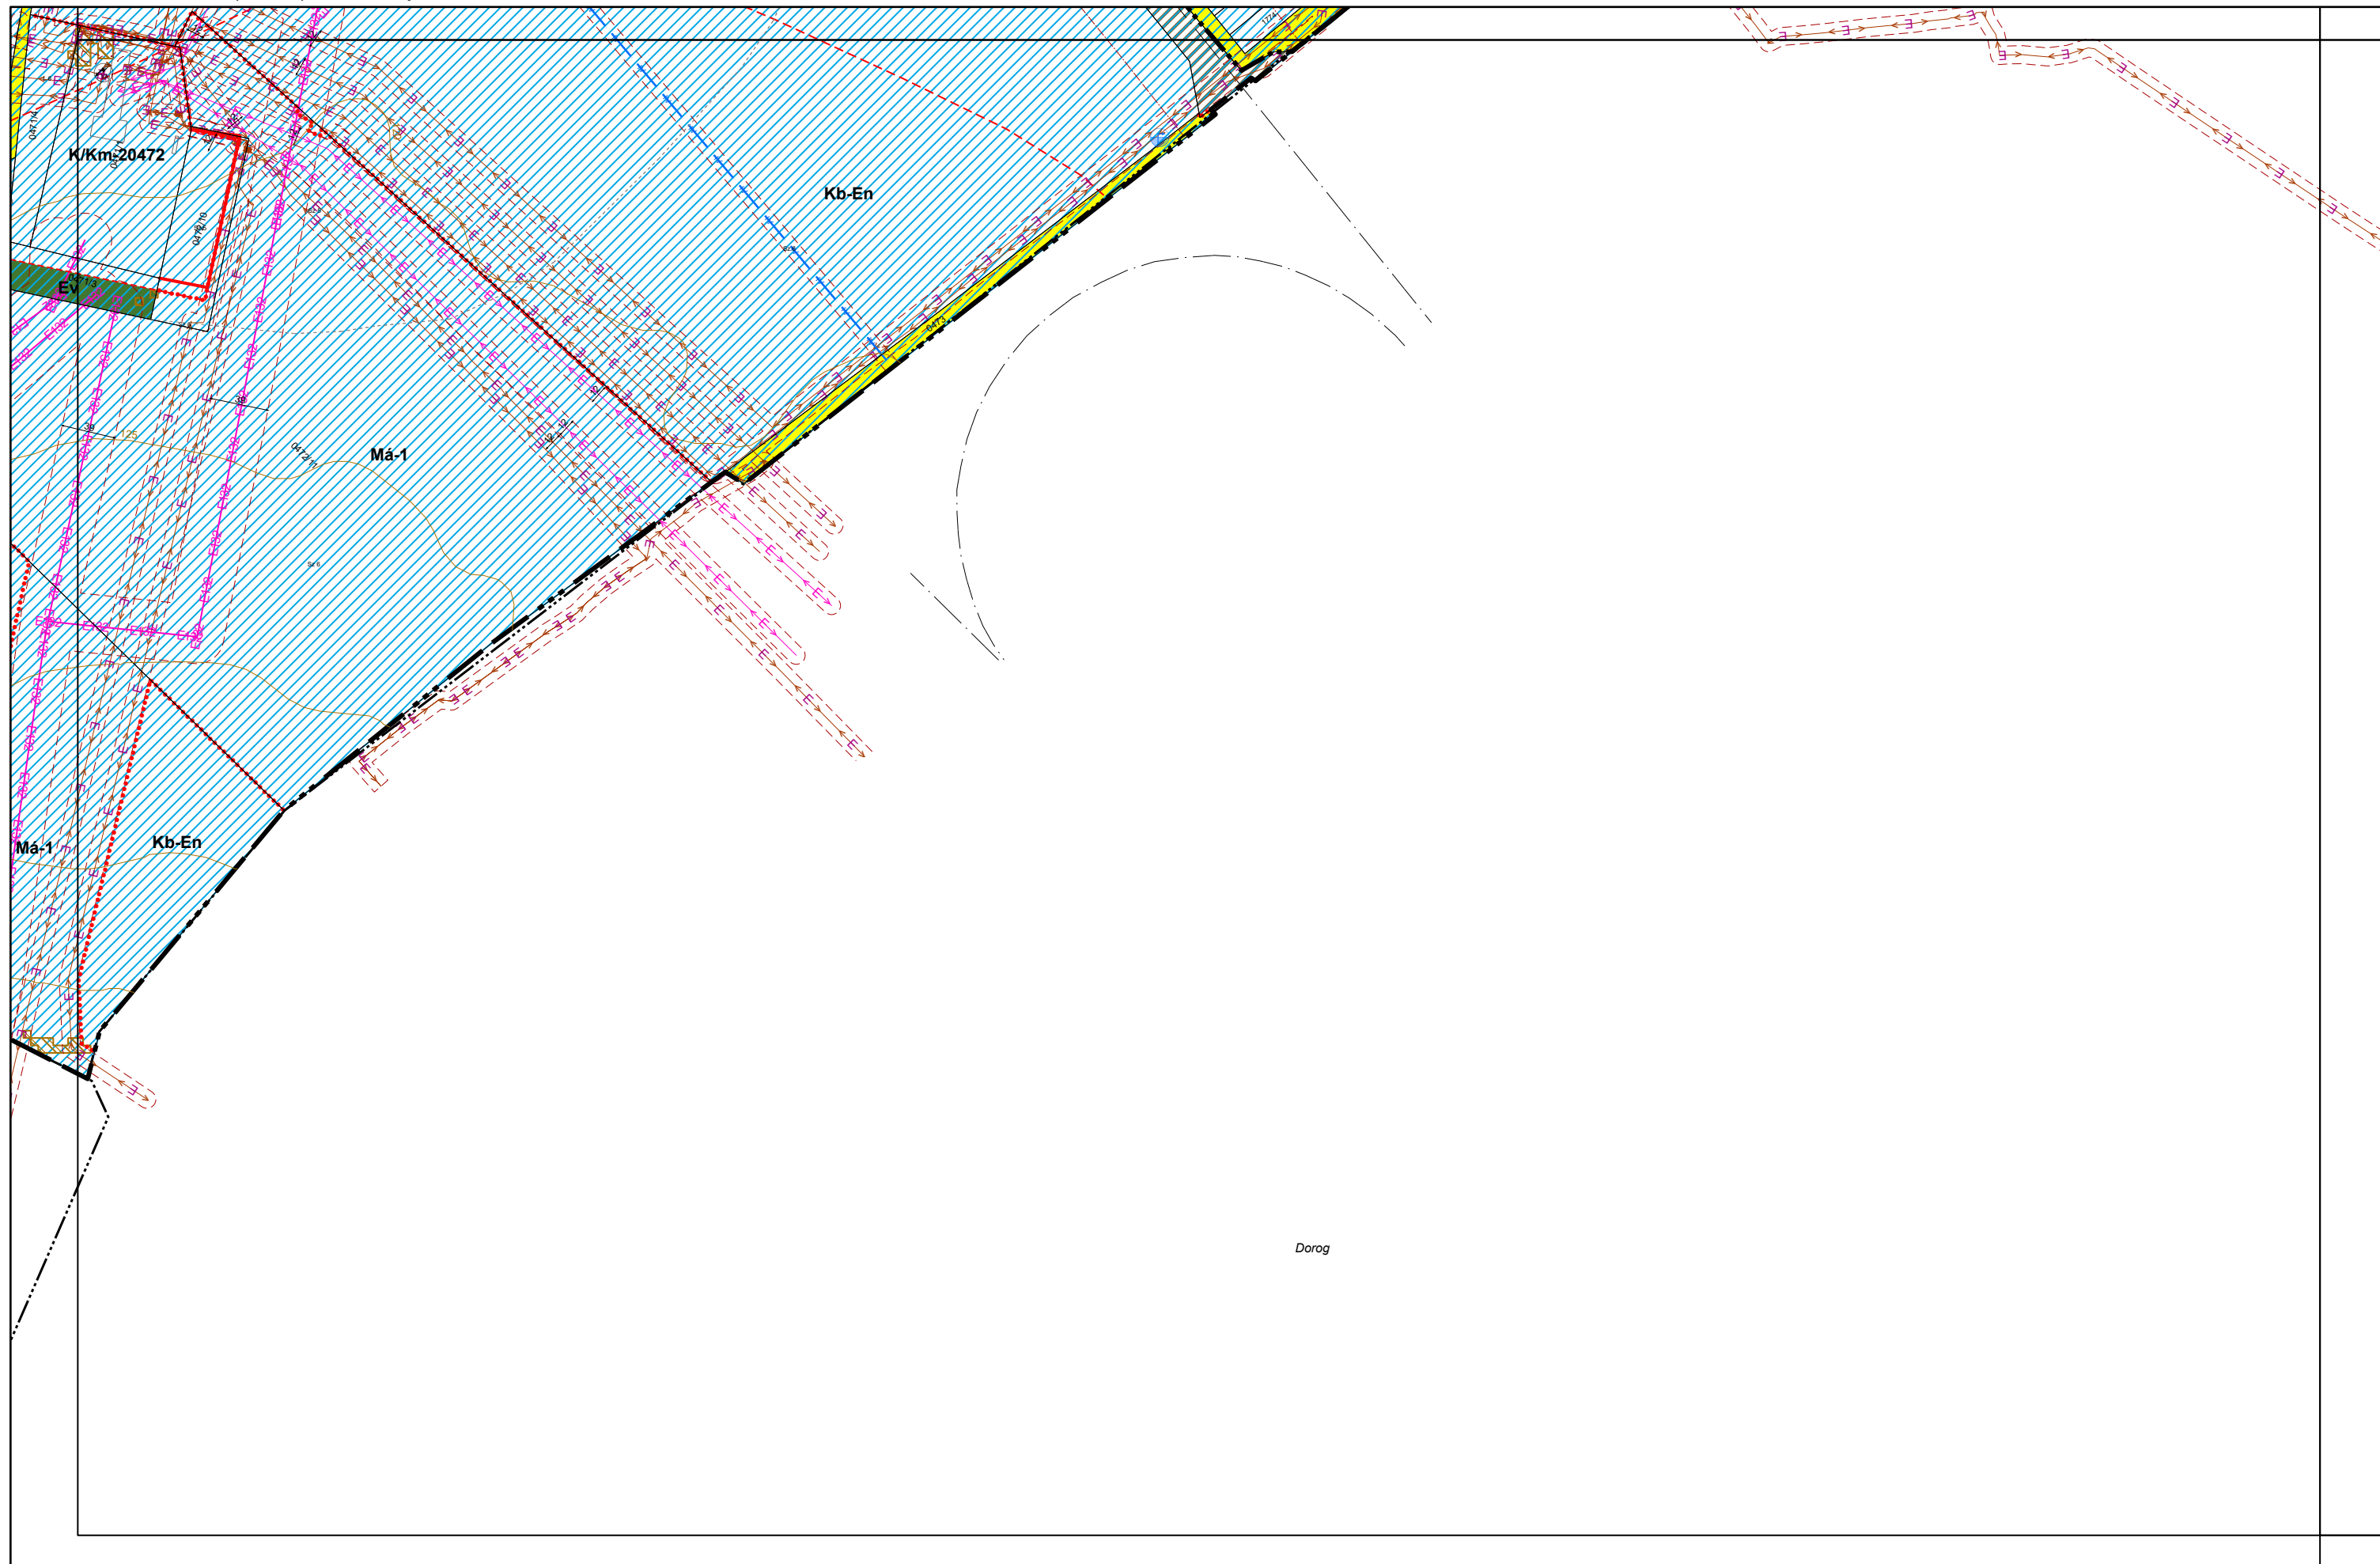

3. melléklet a 20/2019. (XI. 26.) önkormányzati rendelethez

3. melléklet a 20/2019. (XI. 26.) önkormányzati rendelethez

3. melléklet a 20/2019. (XI. 26.) önkormányzati rendelethez

0 50 100 200 300 400 500 méter

0 50 100 200 300 400 500 méter

Készült az állami alapadatok felhasználásával.

3/2021. (I. 11.), 14/2022. (V. 27.), 21/2023. (VI. 02.) önkormányzati rendelettel módosított tervlap

3. melléklet a 20/2019. (XI. 26.) önkormányzati rendelethez

0 50 100 200 300 400 500 méter

3. melléklet a 20/2019. (XI. 26.) önkormányzati rendelethez

0 50 100 200 300 400 500 13-1  
méter

3. melléklet a 20/2019. (XI. 26.) önkormányzati rendelethez

3. melléklet a 20/2019. (XI. 26.) önkormányzati rendelethez

3. melléklet a 20/2019. (XI. 26.) önkormányzati rendelethez

3. melléklet a 20/2019. (XI. 26.) önkormányzati rendelethez

0 50 100 200 300 400 500 méter