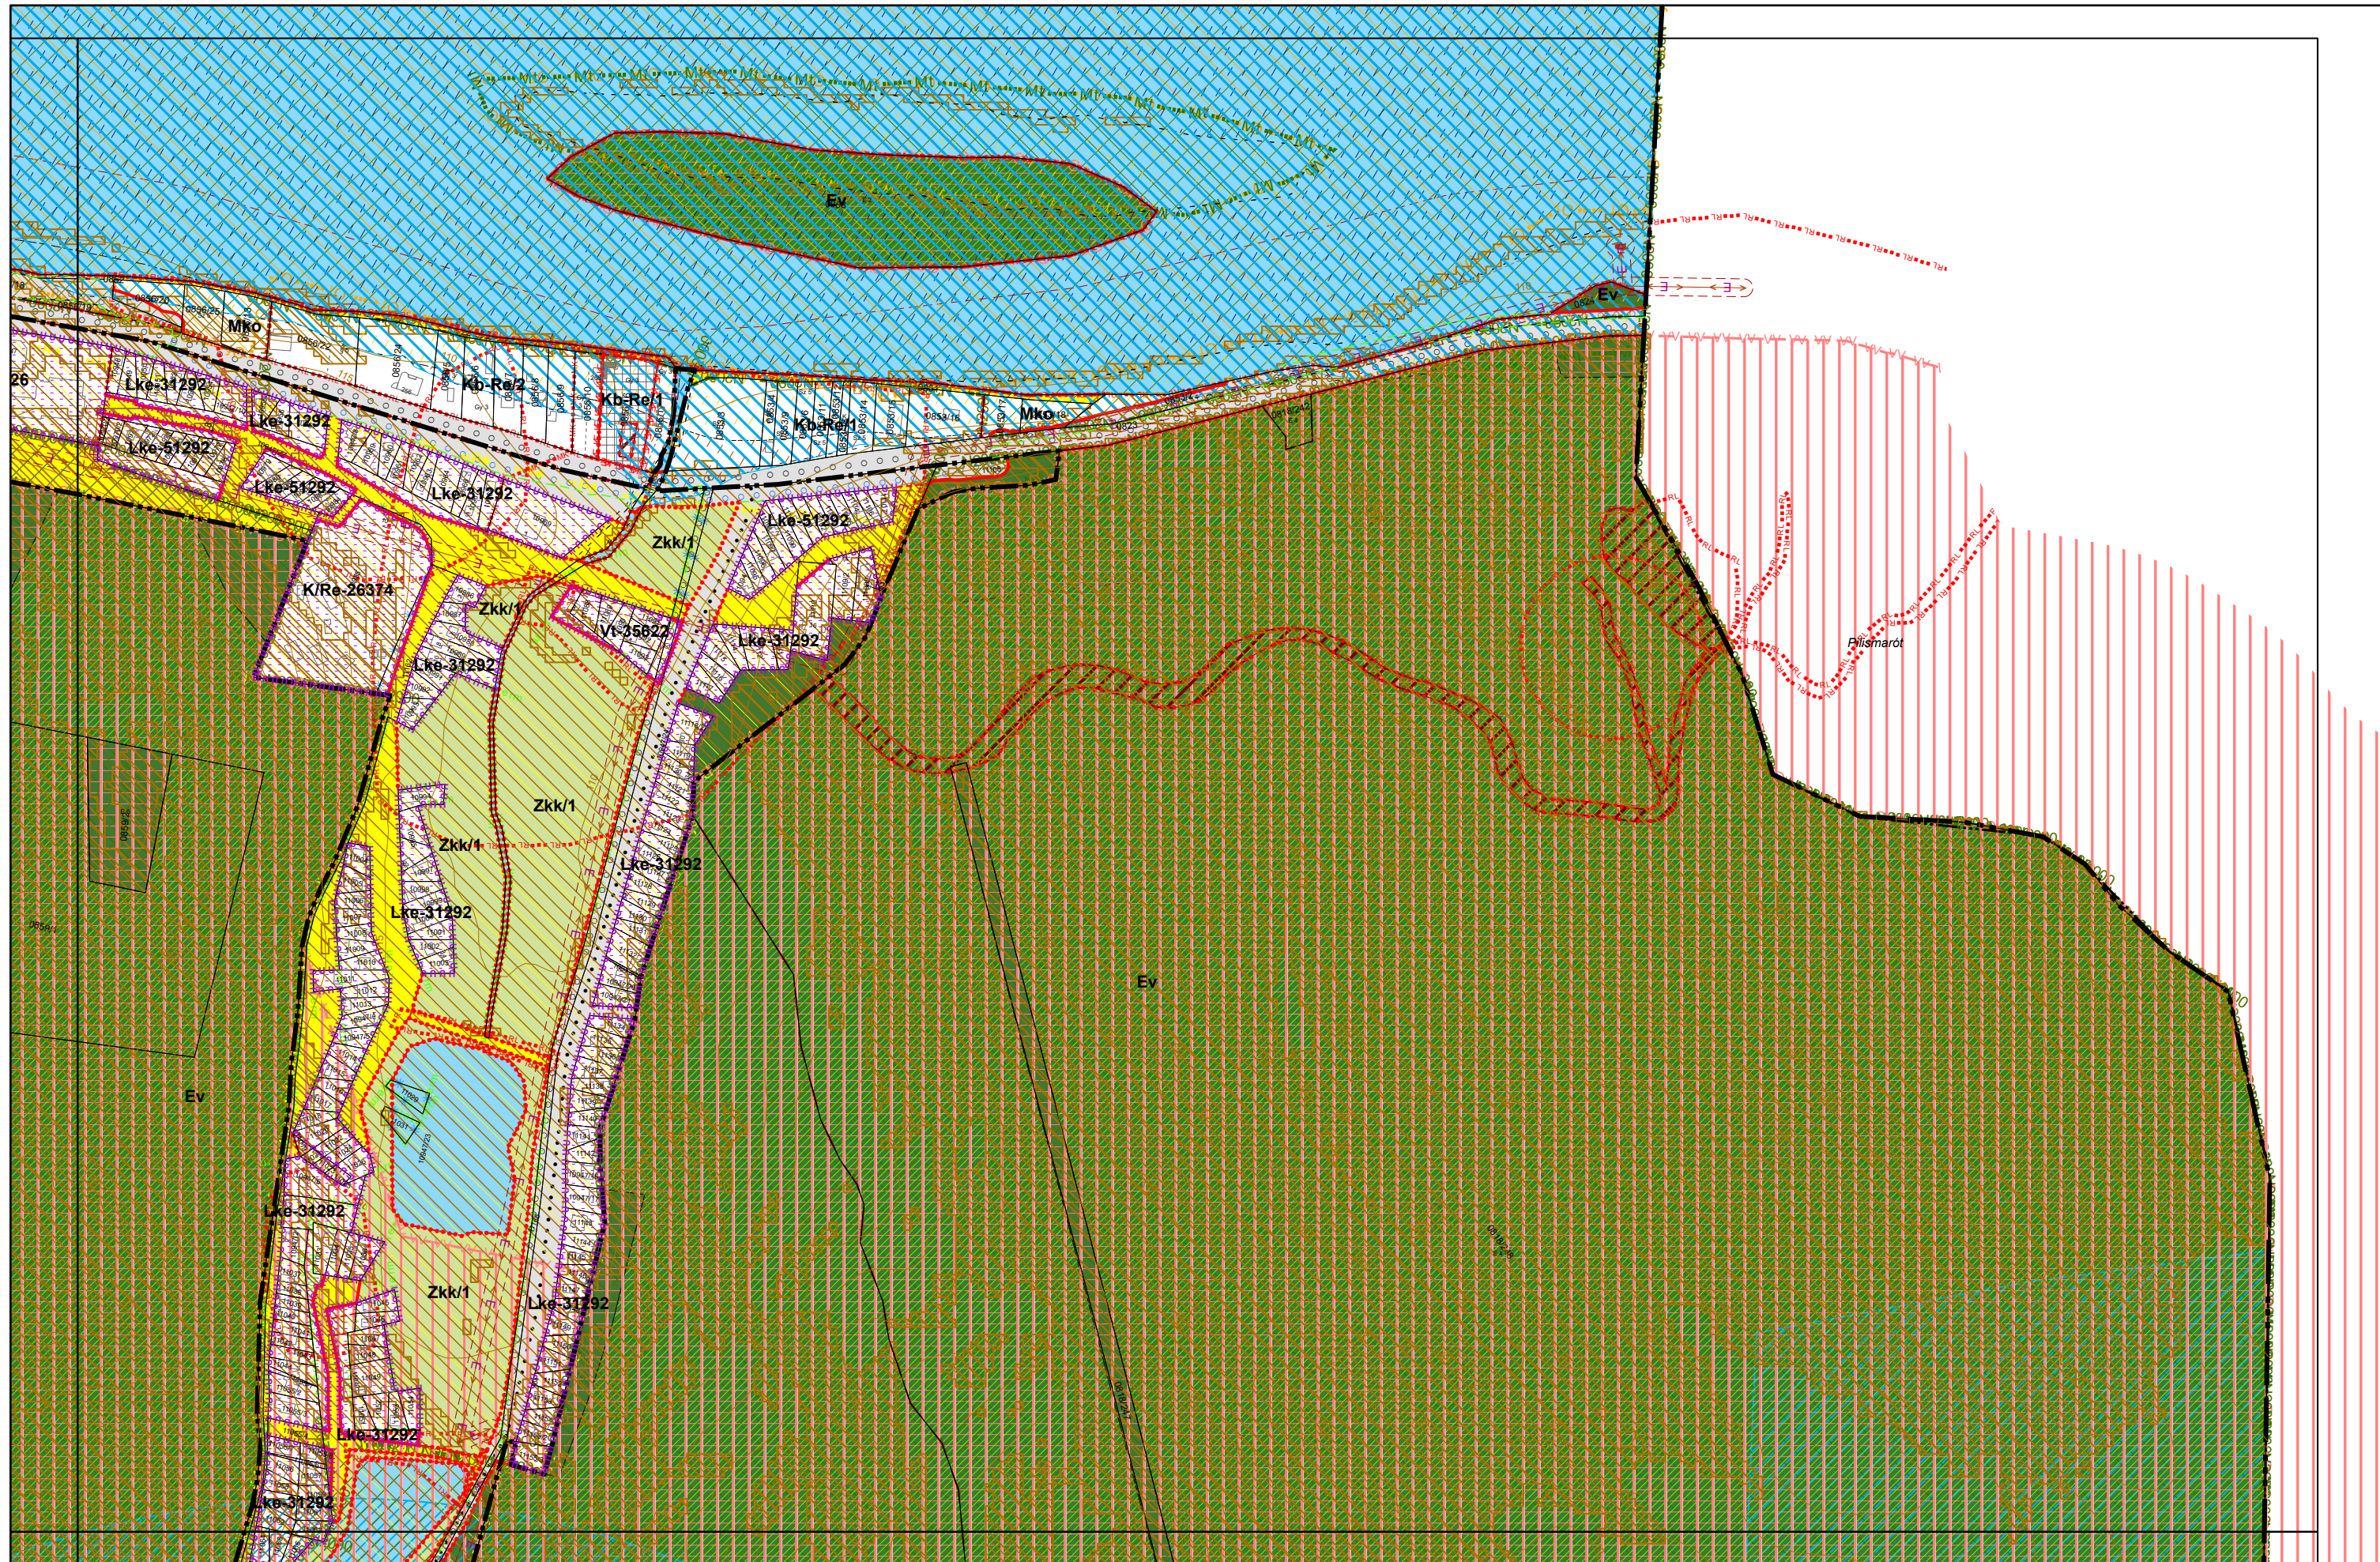

3. melléklet a 20/2019. (XI. 26.) önkormányzati rendelethez

3. melléklet a 20/2019. (XI. 26.) önkormányzati rendelethez

3. melléklet a 20/2019. (XI. 26.) önkormányzati rendelethez

0 50 100 200 300 400 500 méter

3. melléklet a 20/2019. (XI. 26.) önkormányzati rendelethez

3. melléklet a 20/2019. (XI. 26.) önkormányzati rendelethez

0 50 100 200 300 400 500 05-4  
méter

3. melléklet a 20/2019. (XI. 26.) önkormányzati rendelethez

0 50 100 200 300 400 500 méter

Készült az állami alapadatok felhasználásával.

3/2021. (I. 11.), 14/2022. (V. 27.), 21/2023. (VI. 02.) önkormányzati rendelettel módosított tervlap

3. melléklet a 20/2019. (XI. 26.) önkormányzati rendelethez

0 50 100 200 300 400 500 méter

3. melléklet a 20/2019. (XI. 26.) önkormányzati rendelethez

0 50 100 200 300 400 500 13-1  
méter

3. melléklet a 20/2019. (XI. 26.) önkormányzati rendelethez

3. melléklet a 20/2019. (XI. 26.) önkormányzati rendelethez