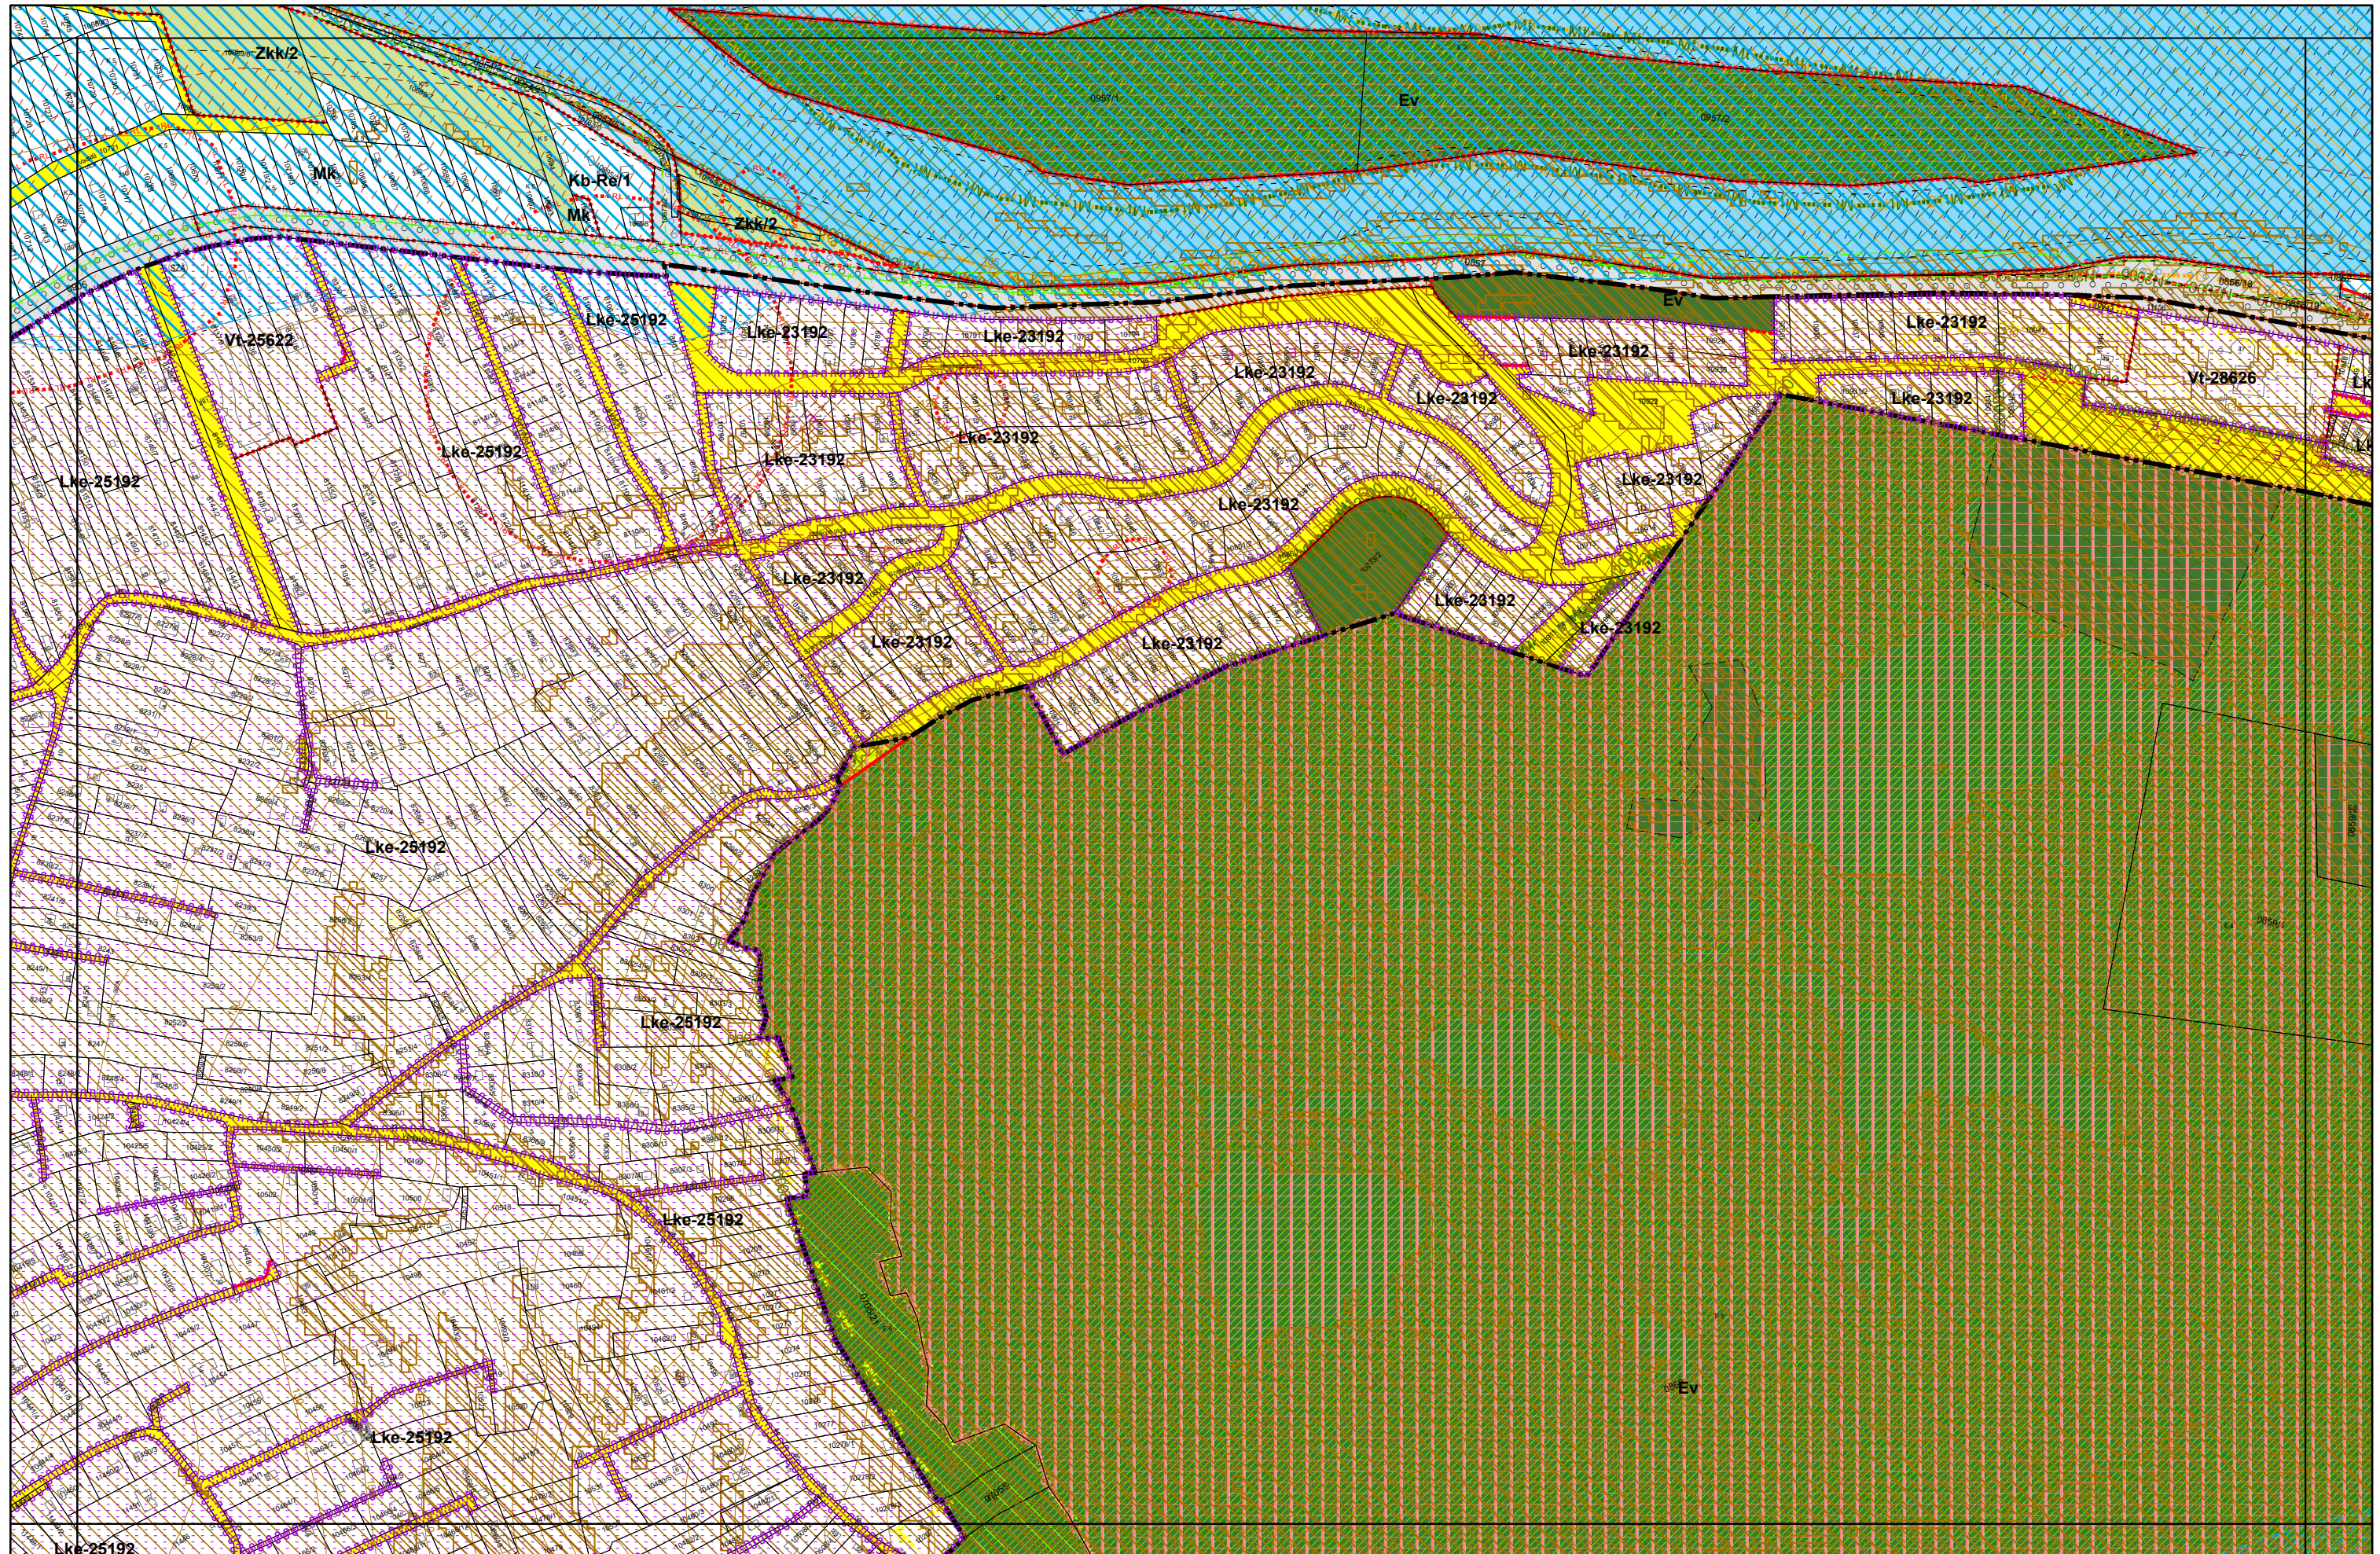

3. melléklet a 20/2019. (XI. 26.) önkormányzati rendelethez

3. melléklet a 20/2019. (XI. 26.) önkormányzati rendelethez

3. melléklet a 20/2019. (XI. 26.) önkormányzati rendelethez

0 50 100 200 300 400 500 méter

0 50 100 200 300 400 500 méter

Készült az állami alapadatok felhasználásával.

3/2021. (I. 11.), 14/2022. (V. 27.), 21/2023. (VI. 02.) önkormányzati rendelettel módosított tervlap

3. melléklet a 20/2019. (XI. 26.) önkormányzati rendelethez