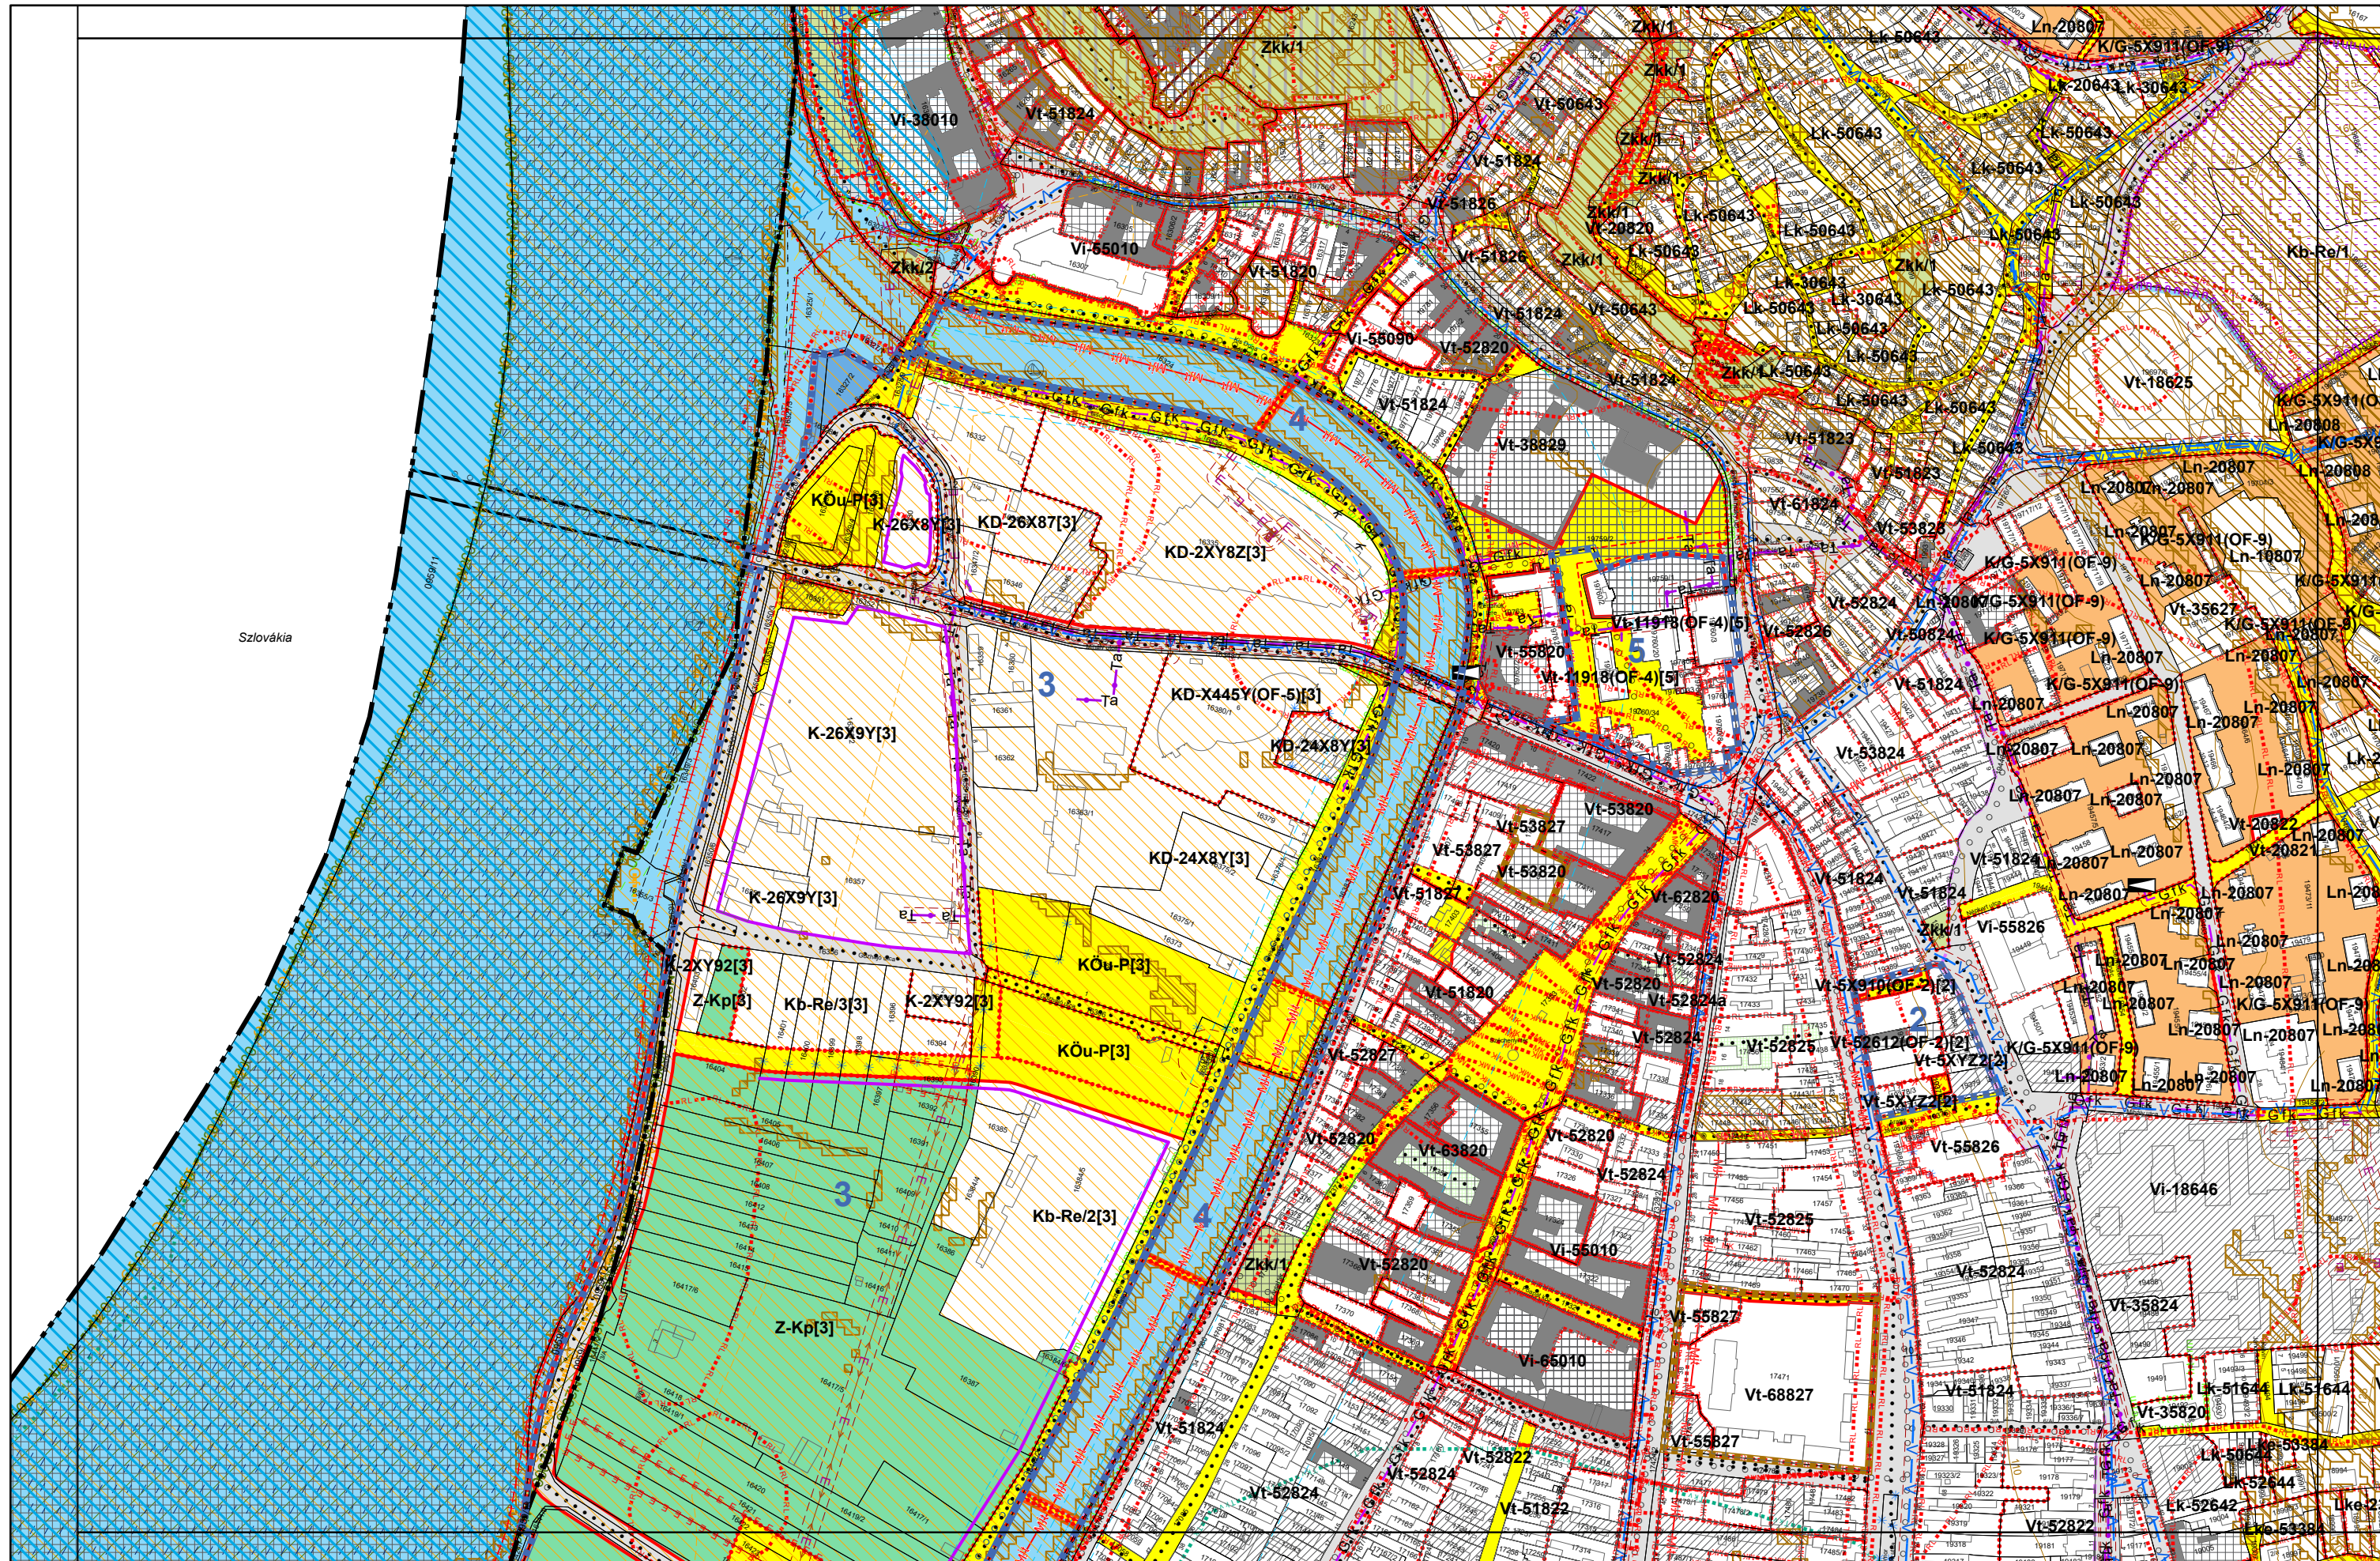

3. melléklet a 20/2019. (XI. 26.) önkormányzati rendelethez

3. melléklet a 20/2019. (XI. 26.) önkormányzati rendelethez

3. melléklet a 20/2019. (XI. 26.) önkormányzati rendelethez

0 50 100 200 300 400 500 méter

3. melléklet a 20/2019. (XI. 26.) önkormányzati rendelethez

3. melléklet a 20/2019. (XI. 26.) önkormányzati rendelethez

0 50 100 200 300 400 500 05-4  
méter

3. melléklet a 20/2019. (XI. 26.) önkormányzati rendelethez

0 50 100 200 300 400 500 méter

Készült az állami alapadatok felhasználásával.

3/2021. (I. 11.), 14/2022. (V. 27.), 21/2023. (VI. 02.) önkormányzati rendelettel módosított tervlap

3. melléklet a 20/2019. (XI. 26.) önkormányzati rendelethez