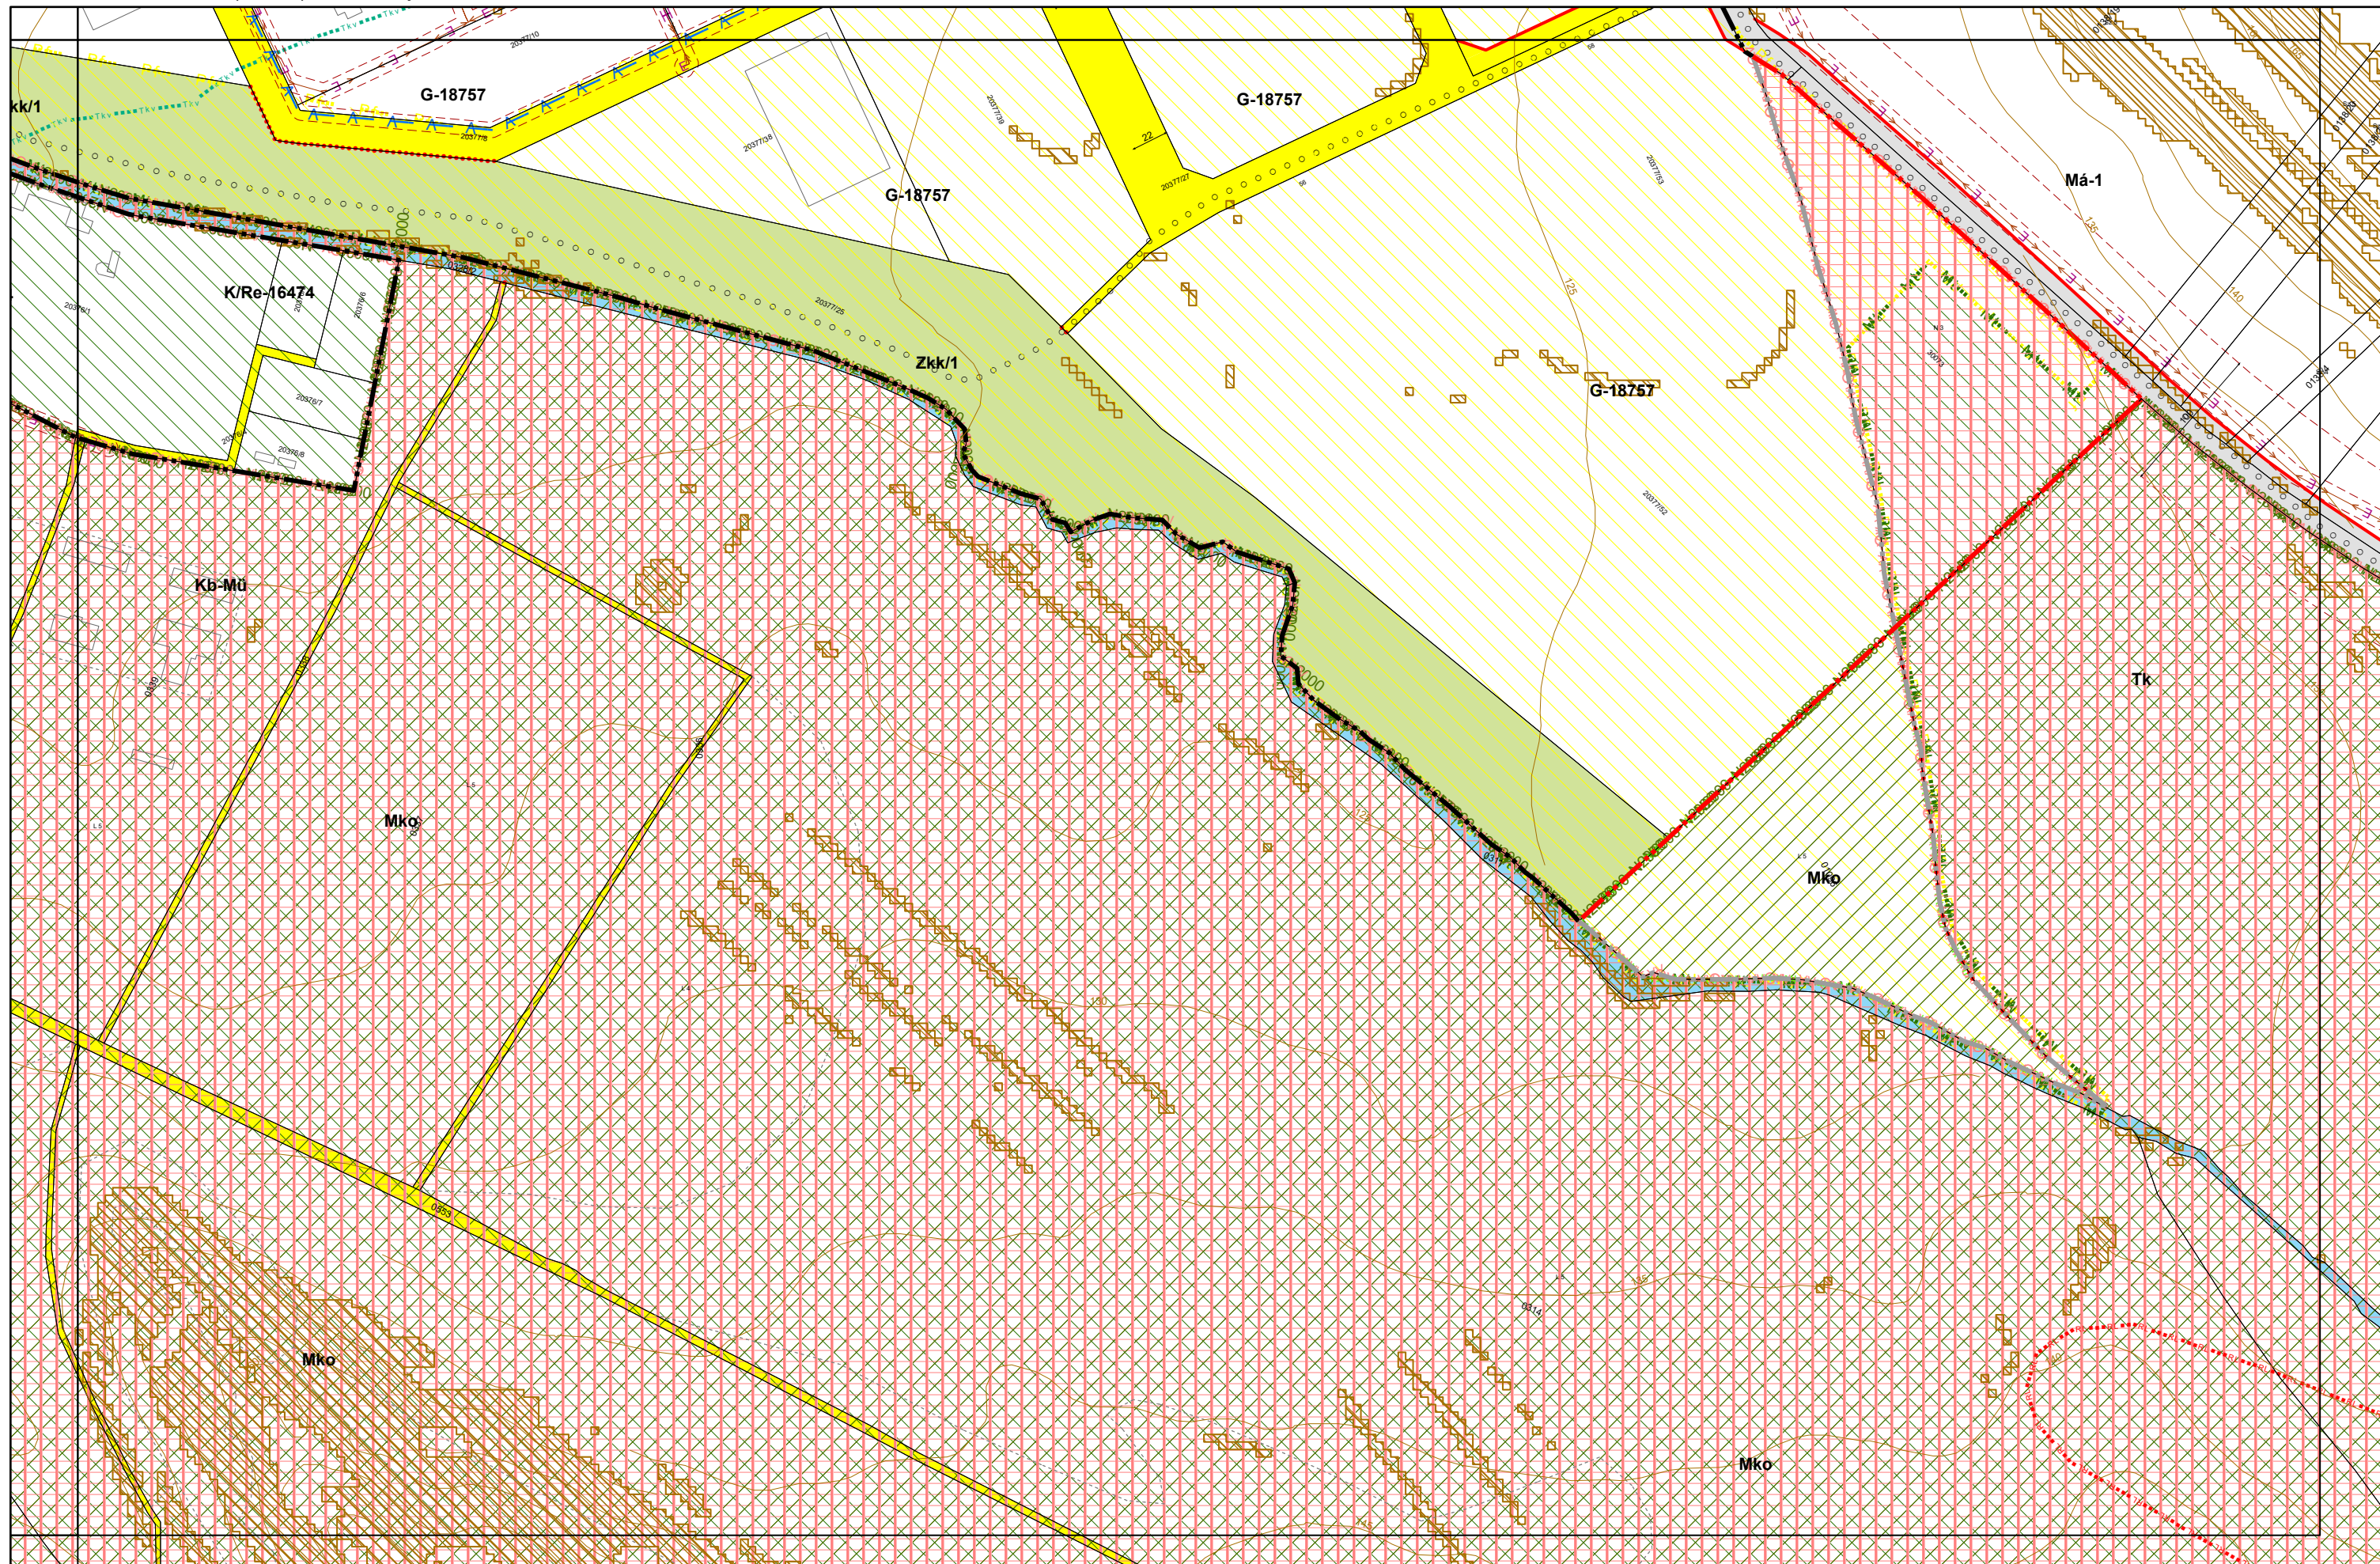

3. melléklet a 20/2019. (XI. 26.) önkormányzati rendelethez

3. melléklet a 20/2019. (XI. 26.) önkormányzati rendelethez

3. melléklet a 20/2019. (XI. 26.) önkormányzati rendelethez

0 50 100 200 300 400 500 méter

0 50 100 200 300 400 500 méter

Készült az állami alapadatok felhasználásával.

3/2021. (I. 11.), 14/2022. (V. 27.), 21/2023. (VI. 02.) önkormányzati rendelettel módosított tervlap

3. melléklet a 20/2019. (XI. 26.) önkormányzati rendelethez

0 50 100 200 300 400 500 méter

3. melléklet a 20/2019. (XI. 26.) önkormányzati rendelethez

0 50 100 200 300 400 500 13-1  
méter

3. melléklet a 20/2019. (XI. 26.) önkormányzati rendelethez

3. melléklet a 20/2019. (XI. 26.) önkormányzati rendelethez

3. melléklet a 20/2019. (XI. 26.) önkormányzati rendelethez

3. melléklet a 20/2019. (XI. 26.) önkormányzati rendelethez

0 50 100 200 300 400 500 méter