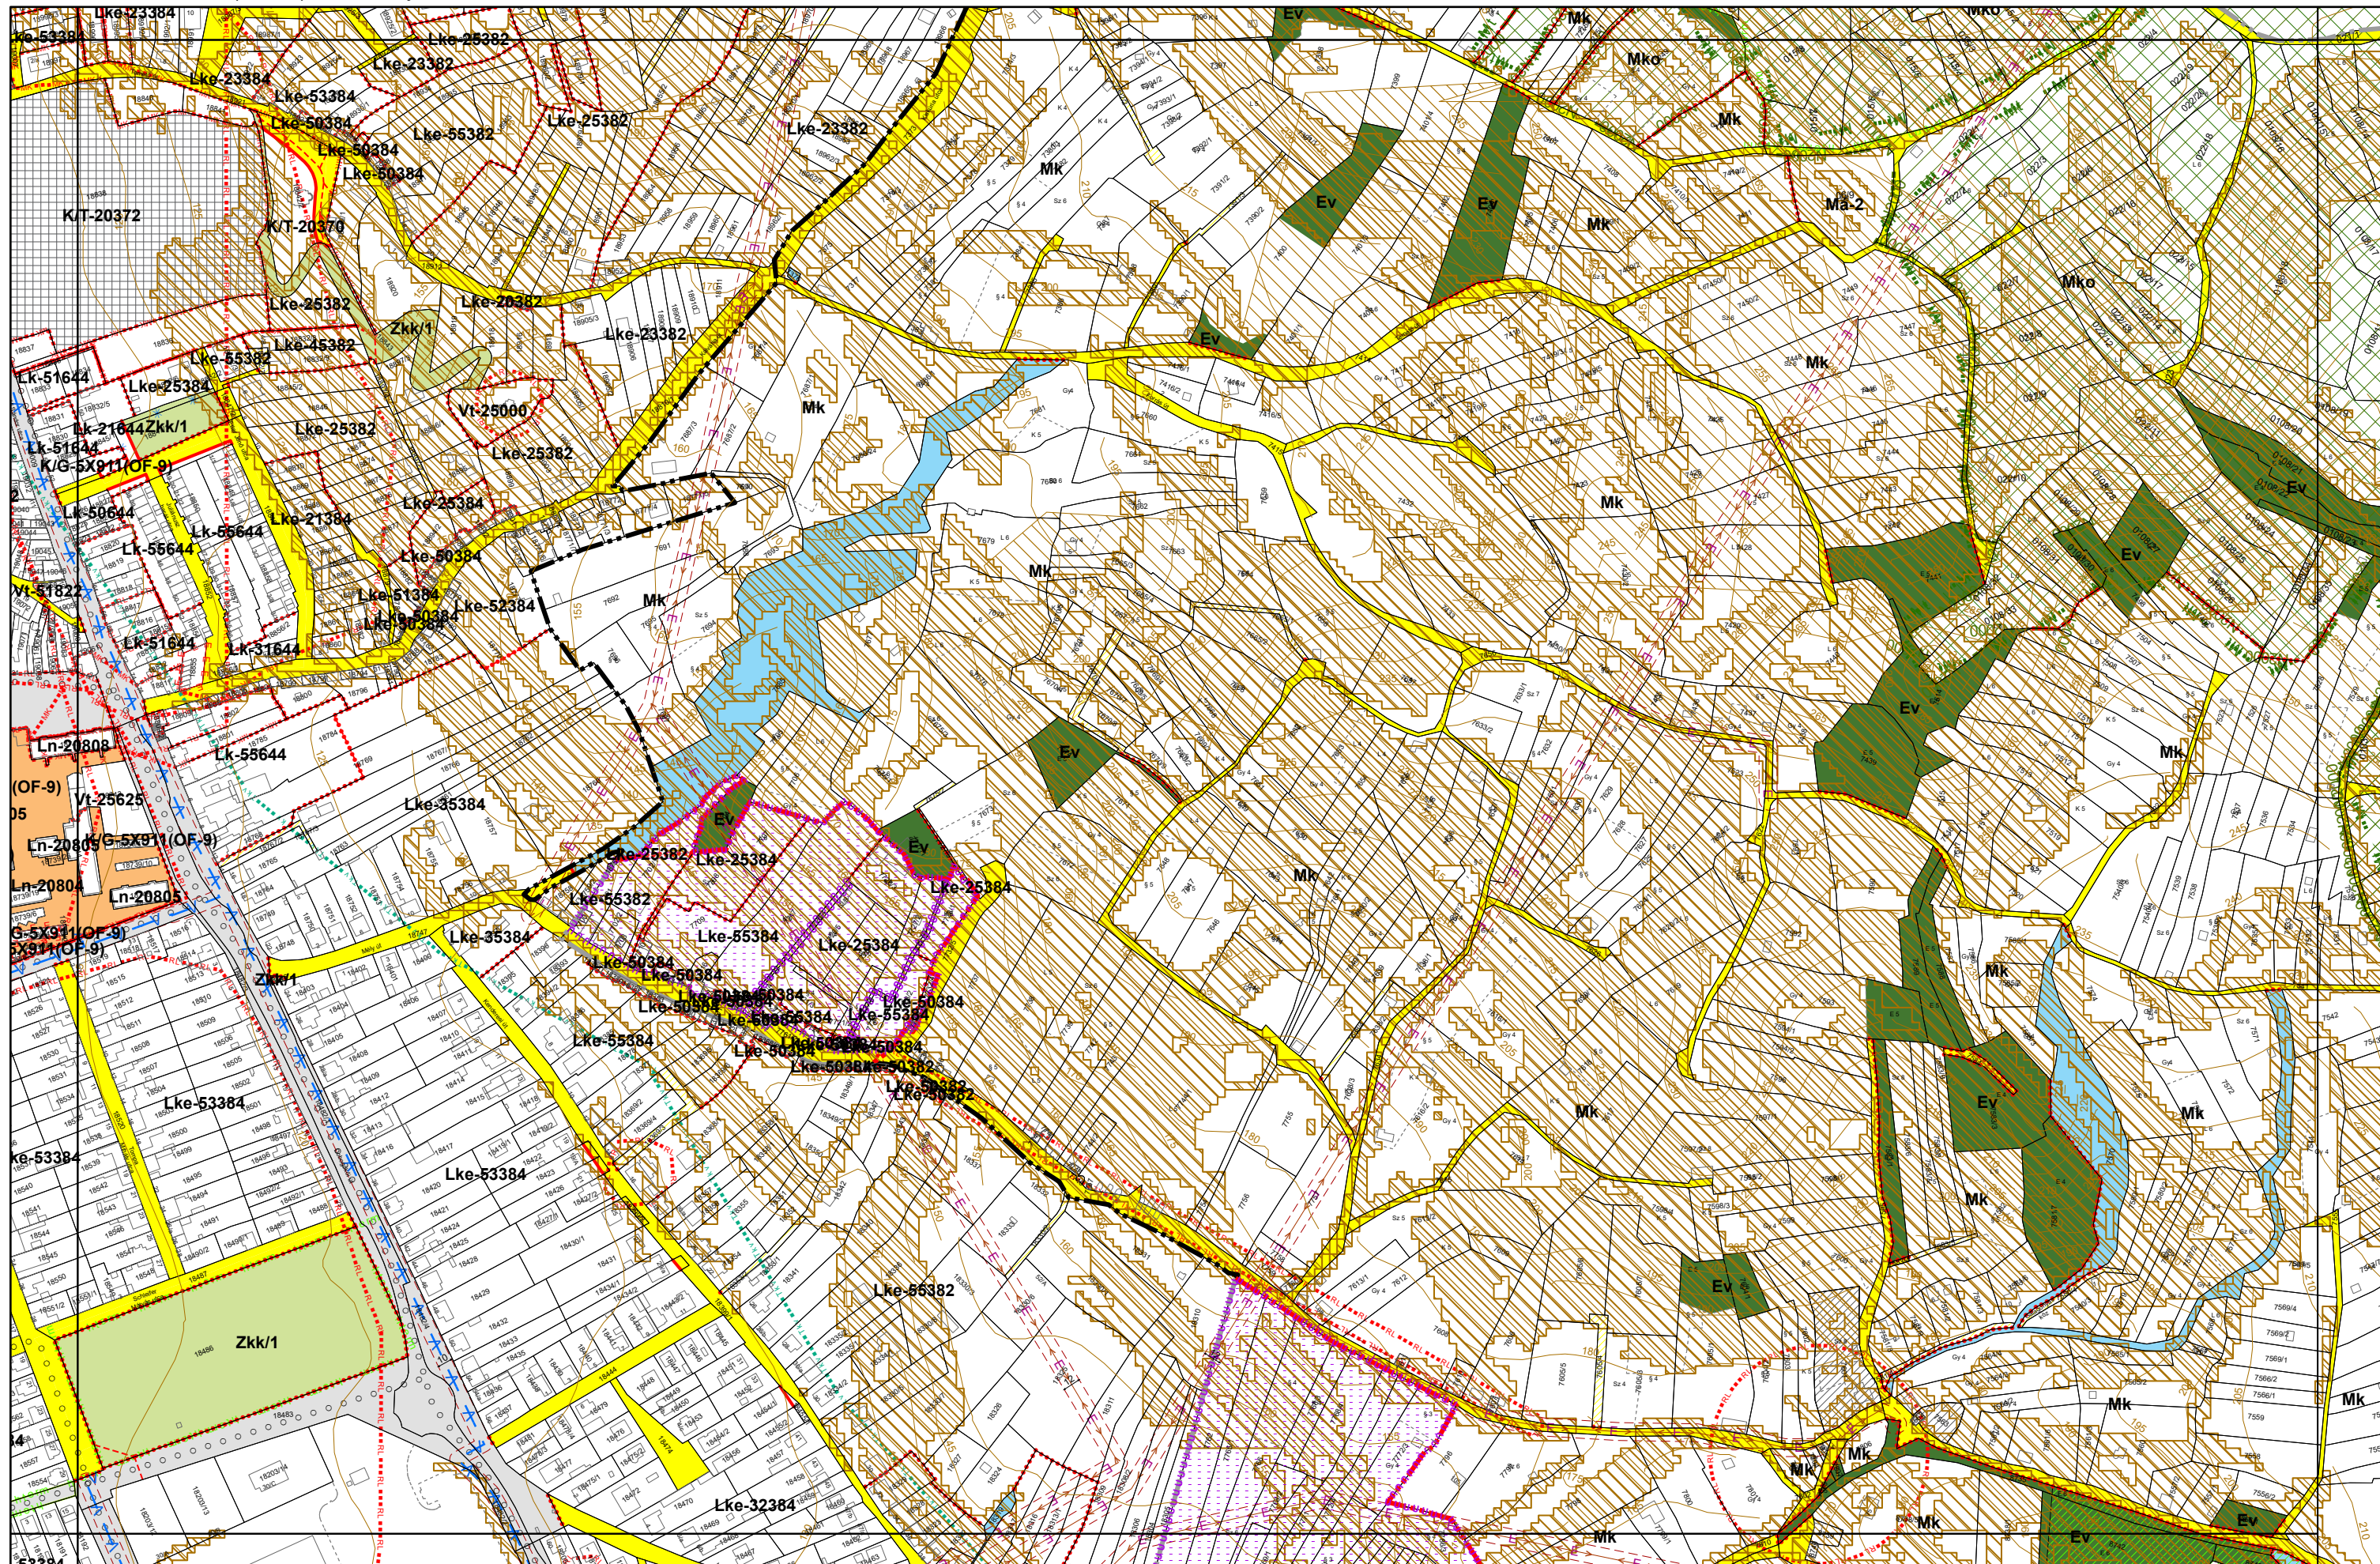

3. melléklet a 20/2019. (XI. 26.) önkormányzati rendelethez

3. melléklet a 20/2019. (XI. 26.) önkormányzati rendelethez

3. melléklet a 20/2019. (XI. 26.) önkormányzati rendelethez

0 50 100 200 300 400 500 méter

3. melléklet a 20/2019. (XI. 26.) önkormányzati rendelethez

3. melléklet a 20/2019. (XI. 26.) önkormányzati rendelethez

0 50 100 200 300 400 500 05-4  
méter

3. melléklet a 20/2019. (XI. 26.) önkormányzati rendelethez

0 50 100 200 300 400 500 méter

Készült az állami alapadatok felhasználásával.

3/2021. (I. 11.), 14/2022. (V. 27.), 21/2023. (VI. 02.) önkormányzati rendelettel módosított tervlap

3. melléklet a 20/2019. (XI. 26.) önkormányzati rendelethez