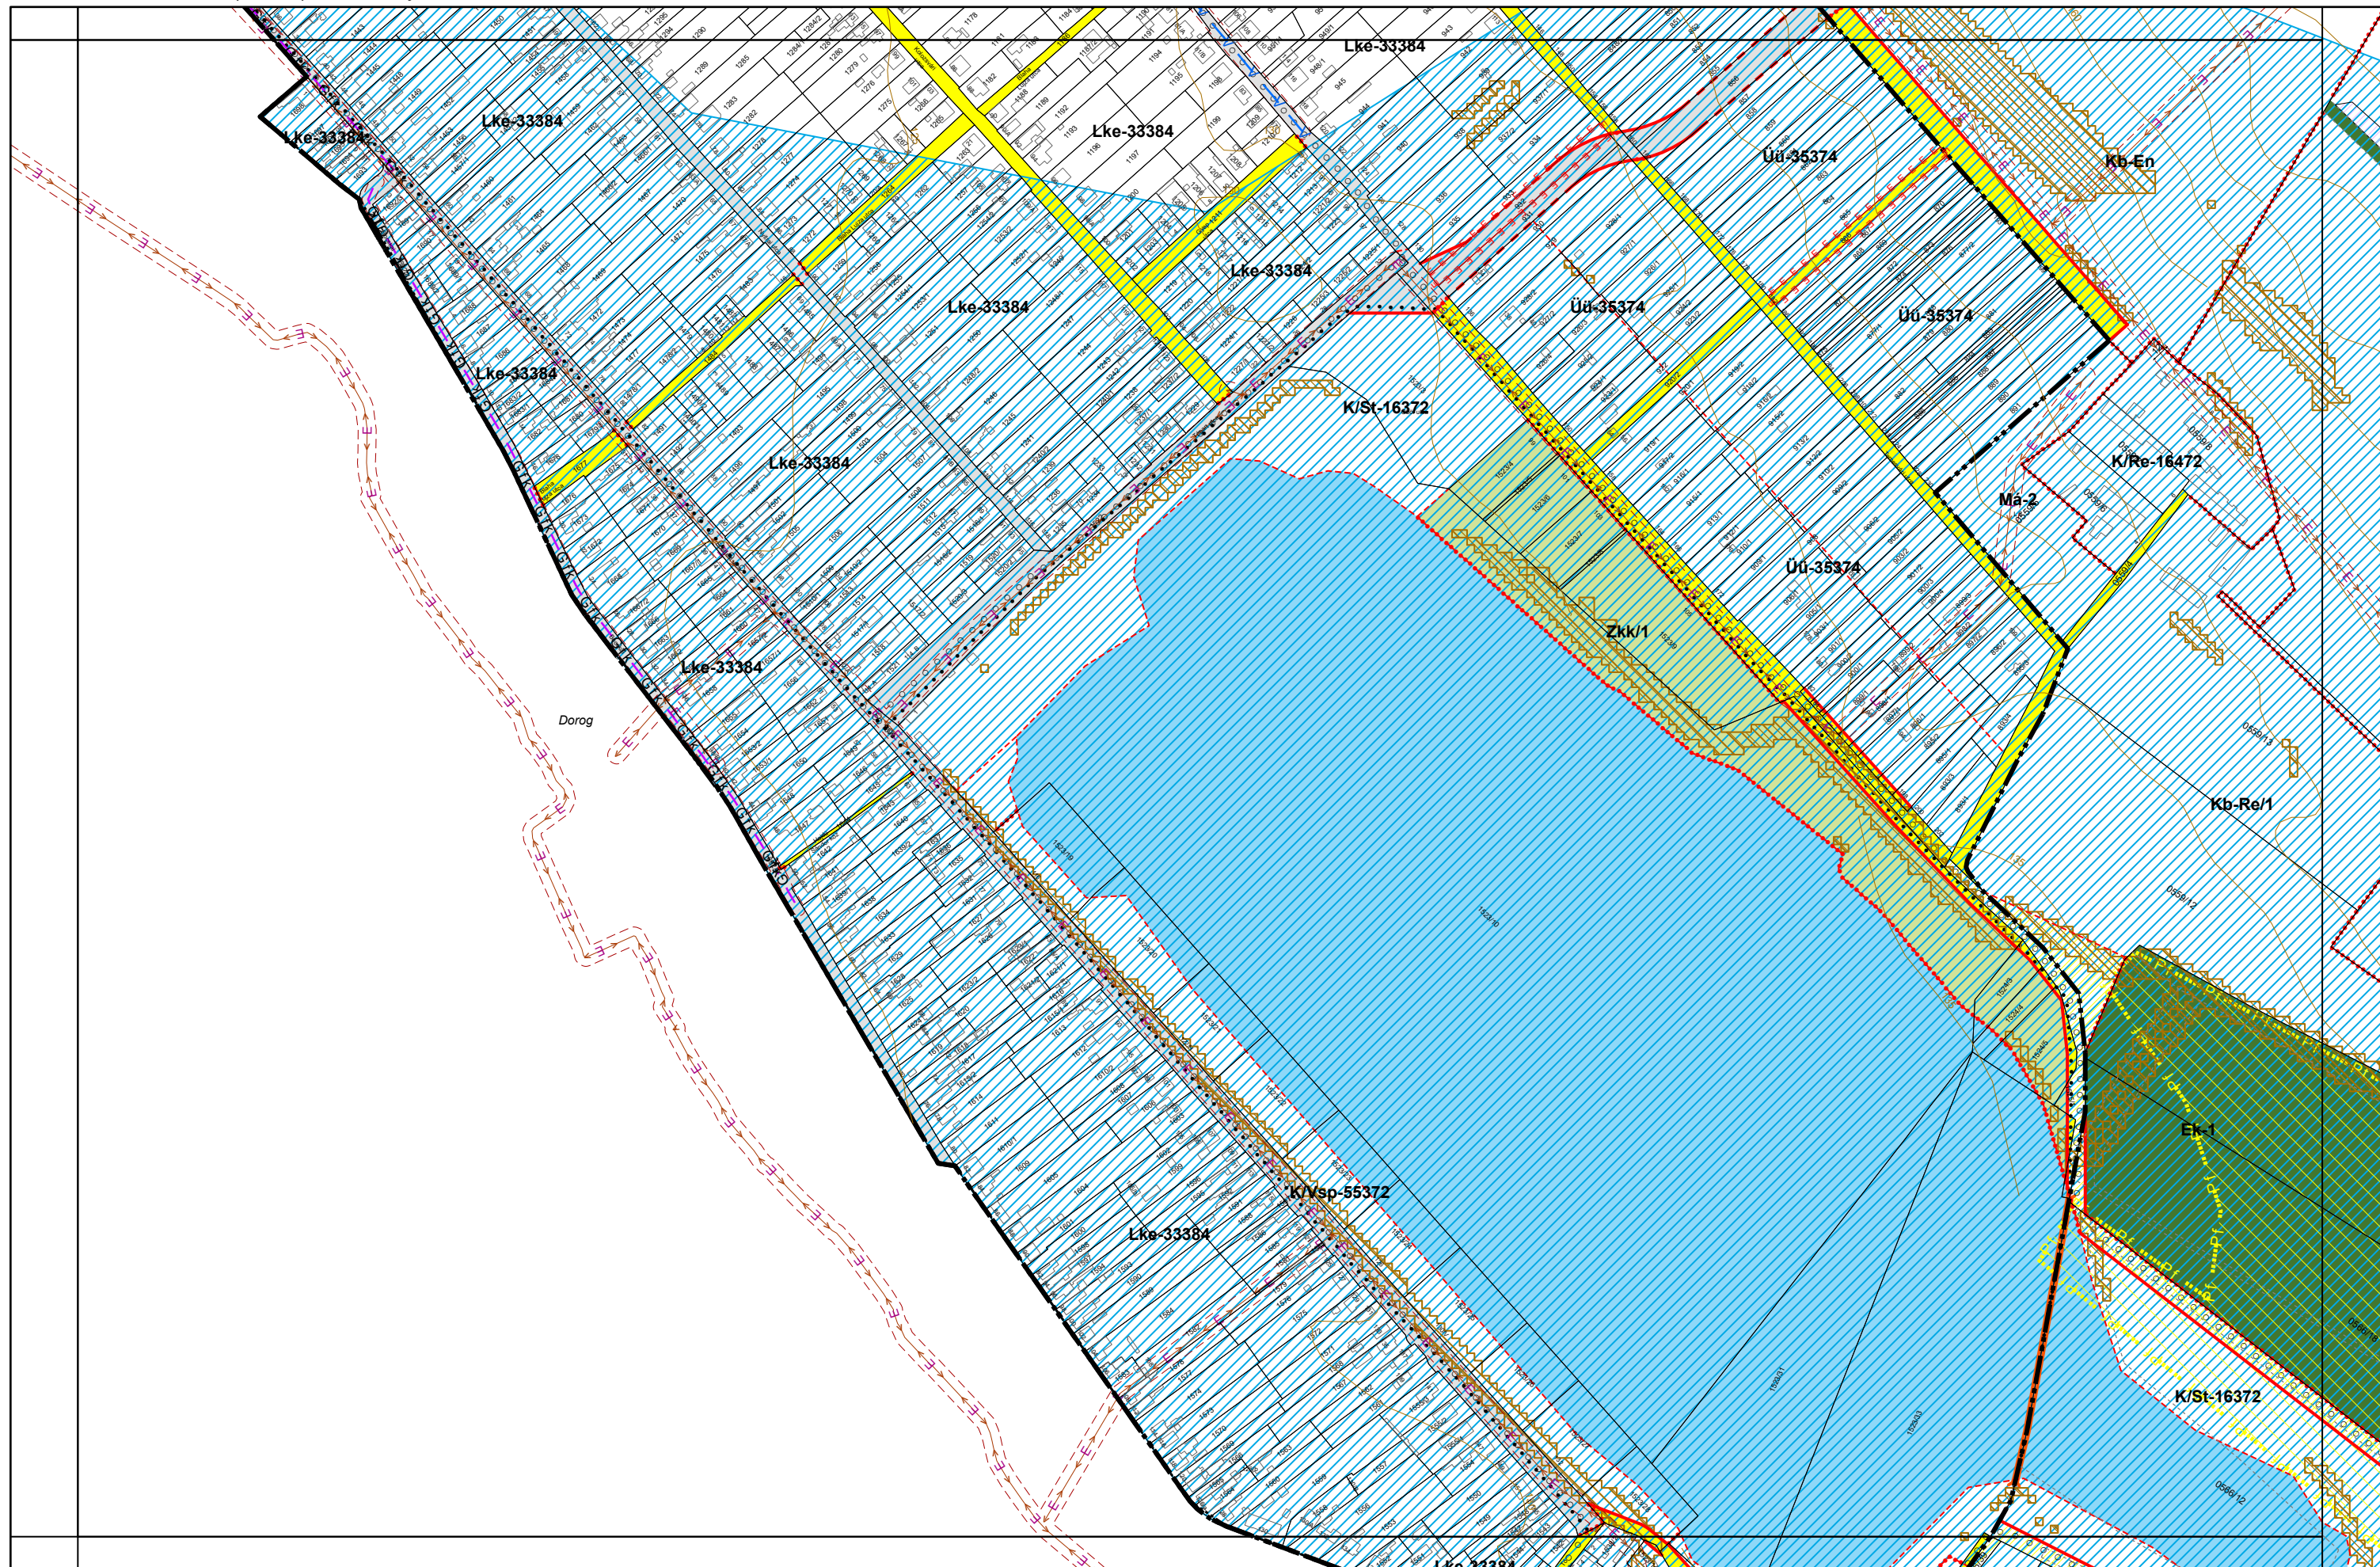

3. melléklet a 20/2019. (XI. 26.) önkormányzati rendelethez

3. melléklet a 20/2019. (XI. 26.) önkormányzati rendelethez

3. melléklet a 20/2019. (XI. 26.) önkormányzati rendelethez

0 50 100 200 300 400 500 méter

0 50 100 200 300 400 500 méter

Készült az állami alapadatok felhasználásával.

3/2021. (I. 11.), 14/2022. (V. 27.), 21/2023. (VI. 02.) önkormányzati rendelettel módosított tervlap

3. melléklet a 20/2019. (XI. 26.) önkormányzati rendelethez

0 50 100 200 300 400 500 méter

3. melléklet a 20/2019. (XI. 26.) önkormányzati rendelethez

0 50 100 200 300 400 500 13-1  
méter

3. melléklet a 20/2019. (XI. 26.) önkormányzati rendelethez

3. melléklet a 20/2019. (XI. 26.) önkormányzati rendelethez

3. melléklet a 20/2019. (XI. 26.) önkormányzati rendelethez

3. melléklet a 20/2019. (XI. 26.) önkormányzati rendelethez

0 50 100 200 300 400 500 méter