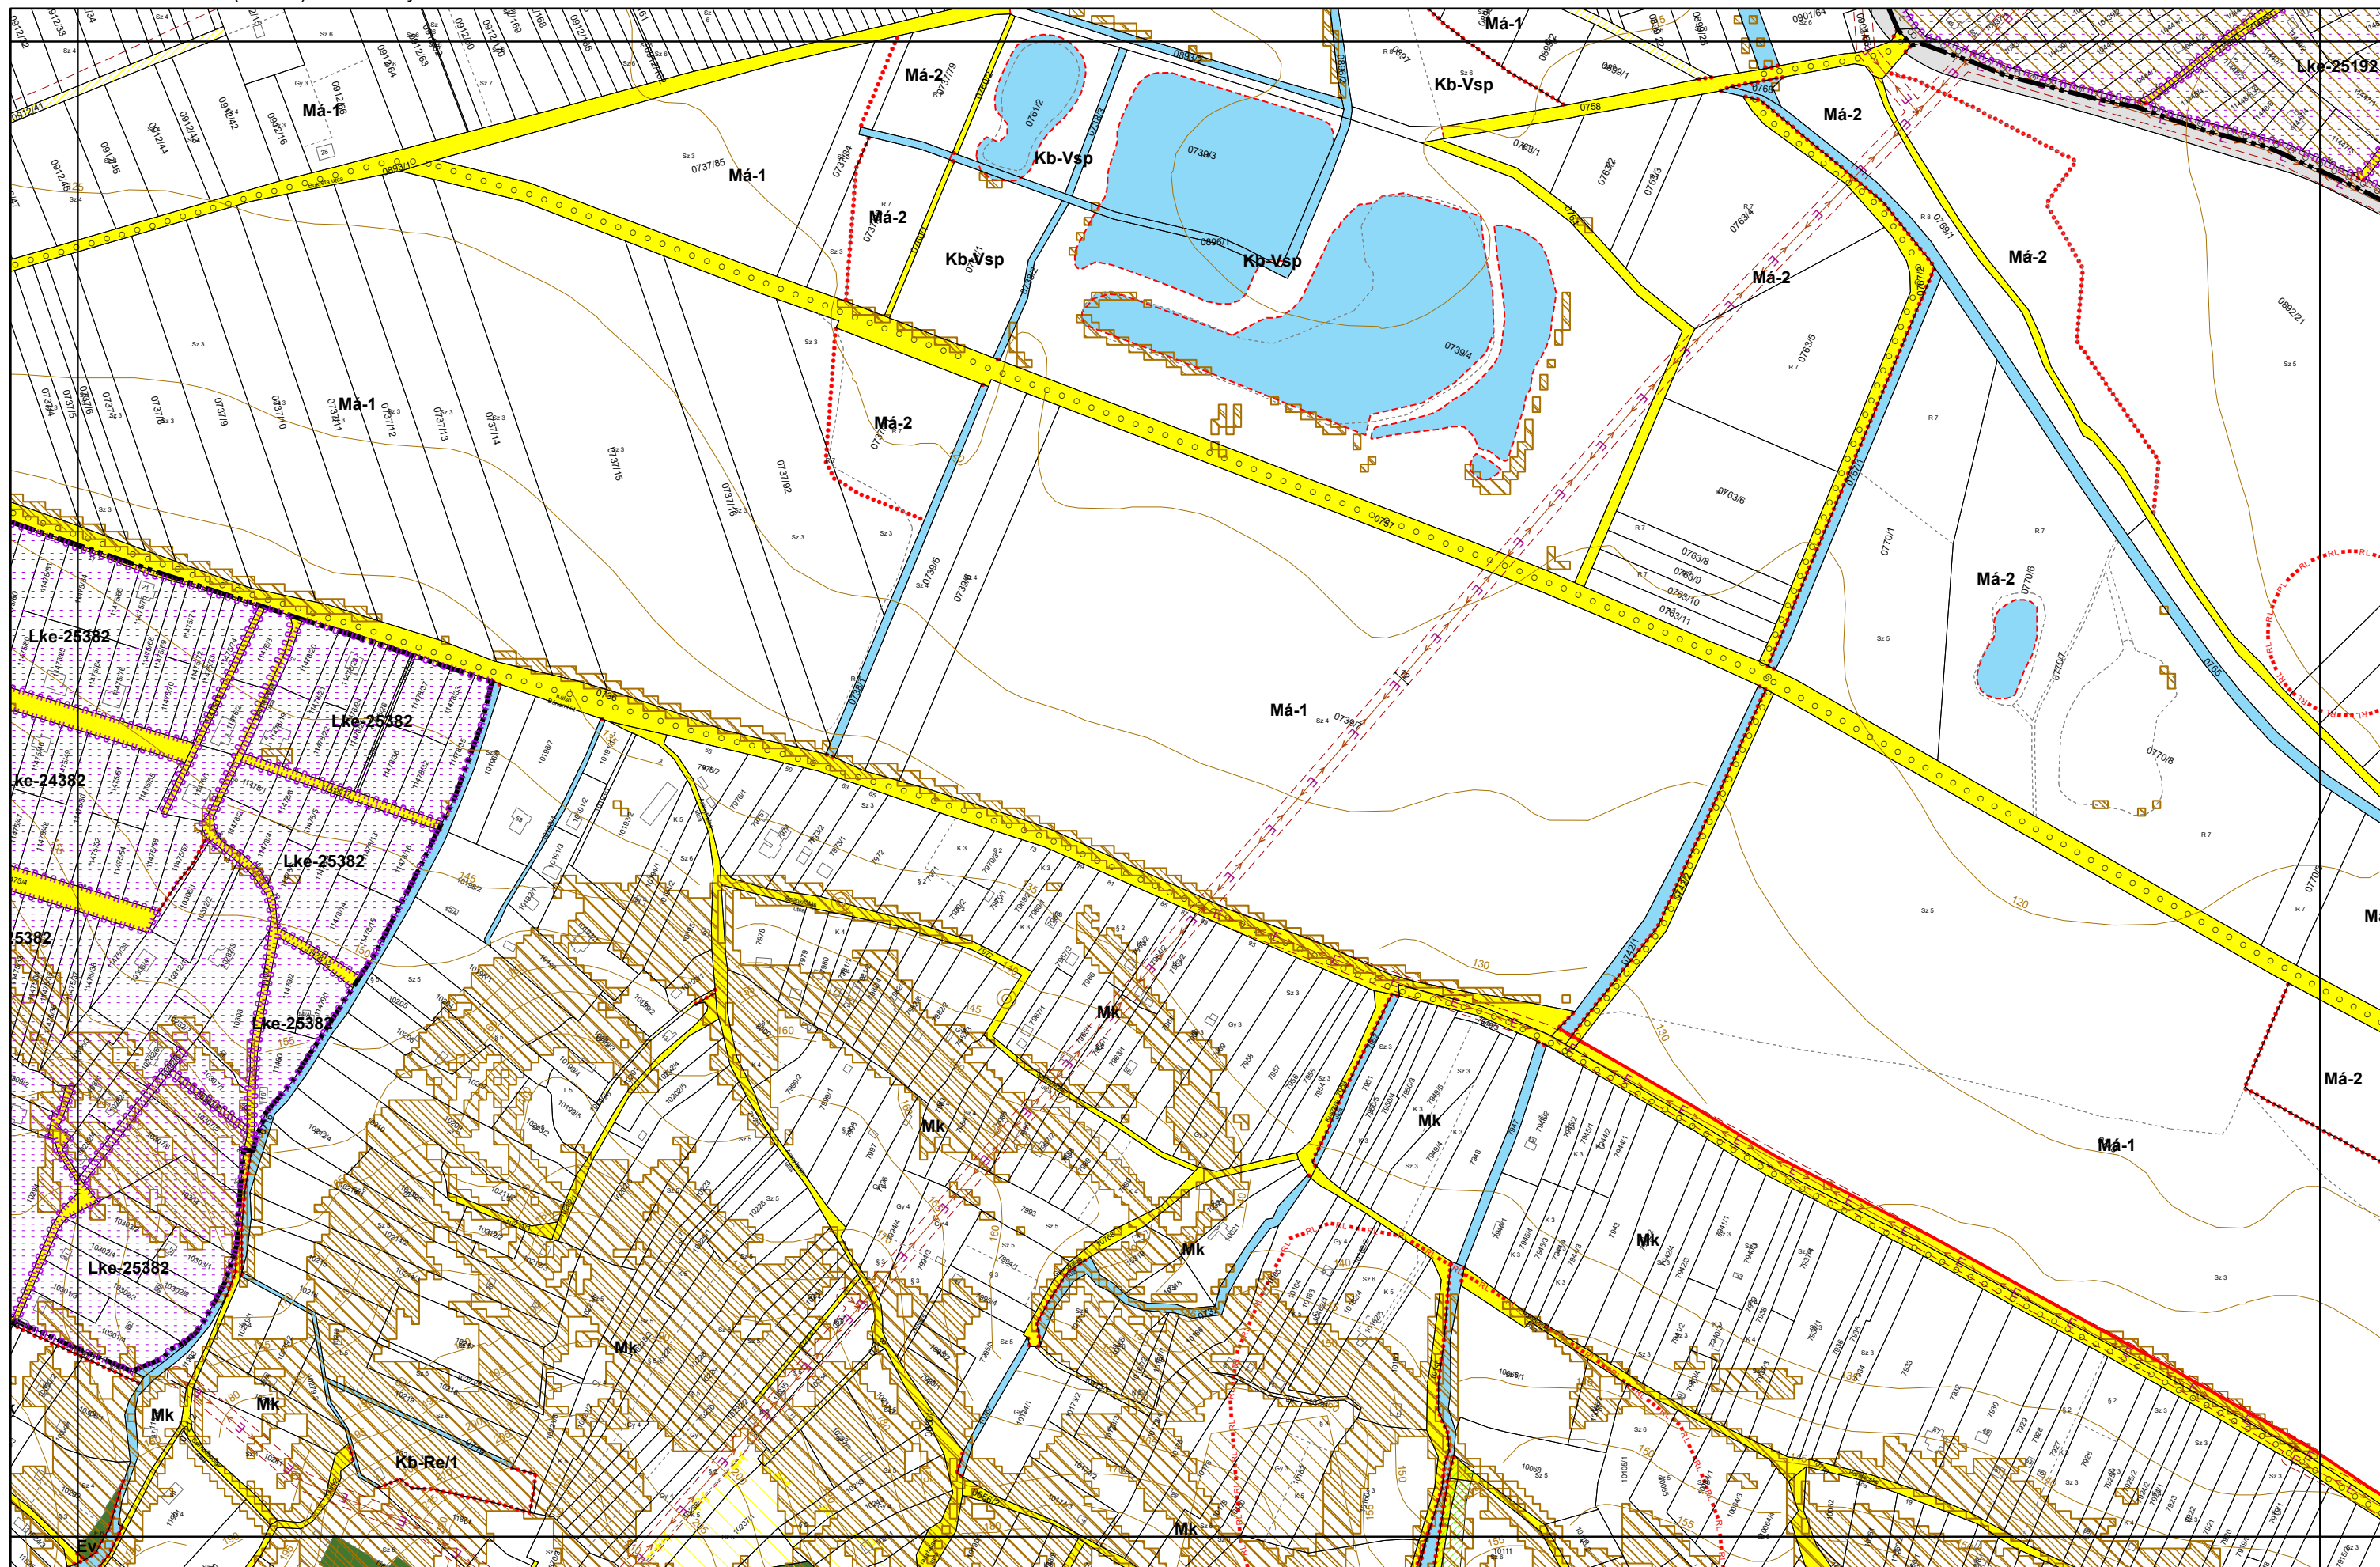

3. melléklet a 20/2019. (XI. 26.) önkormányzati rendelethez

3. melléklet a 20/2019. (XI. 26.) önkormányzati rendelethez

3. melléklet a 20/2019. (XI. 26.) önkormányzati rendelethez

0 50 100 200 300 400 500 méter

3. melléklet a 20/2019. (XI. 26.) önkormányzati rendelethez

3. melléklet a 20/2019. (XI. 26.) önkormányzati rendelethez

0 50 100 200 300 400 500 05-4  
méter

3. melléklet a 20/2019. (XI. 26.) önkormányzati rendelethez

0 50 100 200 300 400 500 méter

Készült az állami alapadatok felhasználásával.

3/2021. (I. 11.), 14/2022. (V. 27.), 21/2023. (VI. 02.) önkormányzati rendelettel módosított tervlap

3. melléklet a 20/2019. (XI. 26.) önkormányzati rendelethez