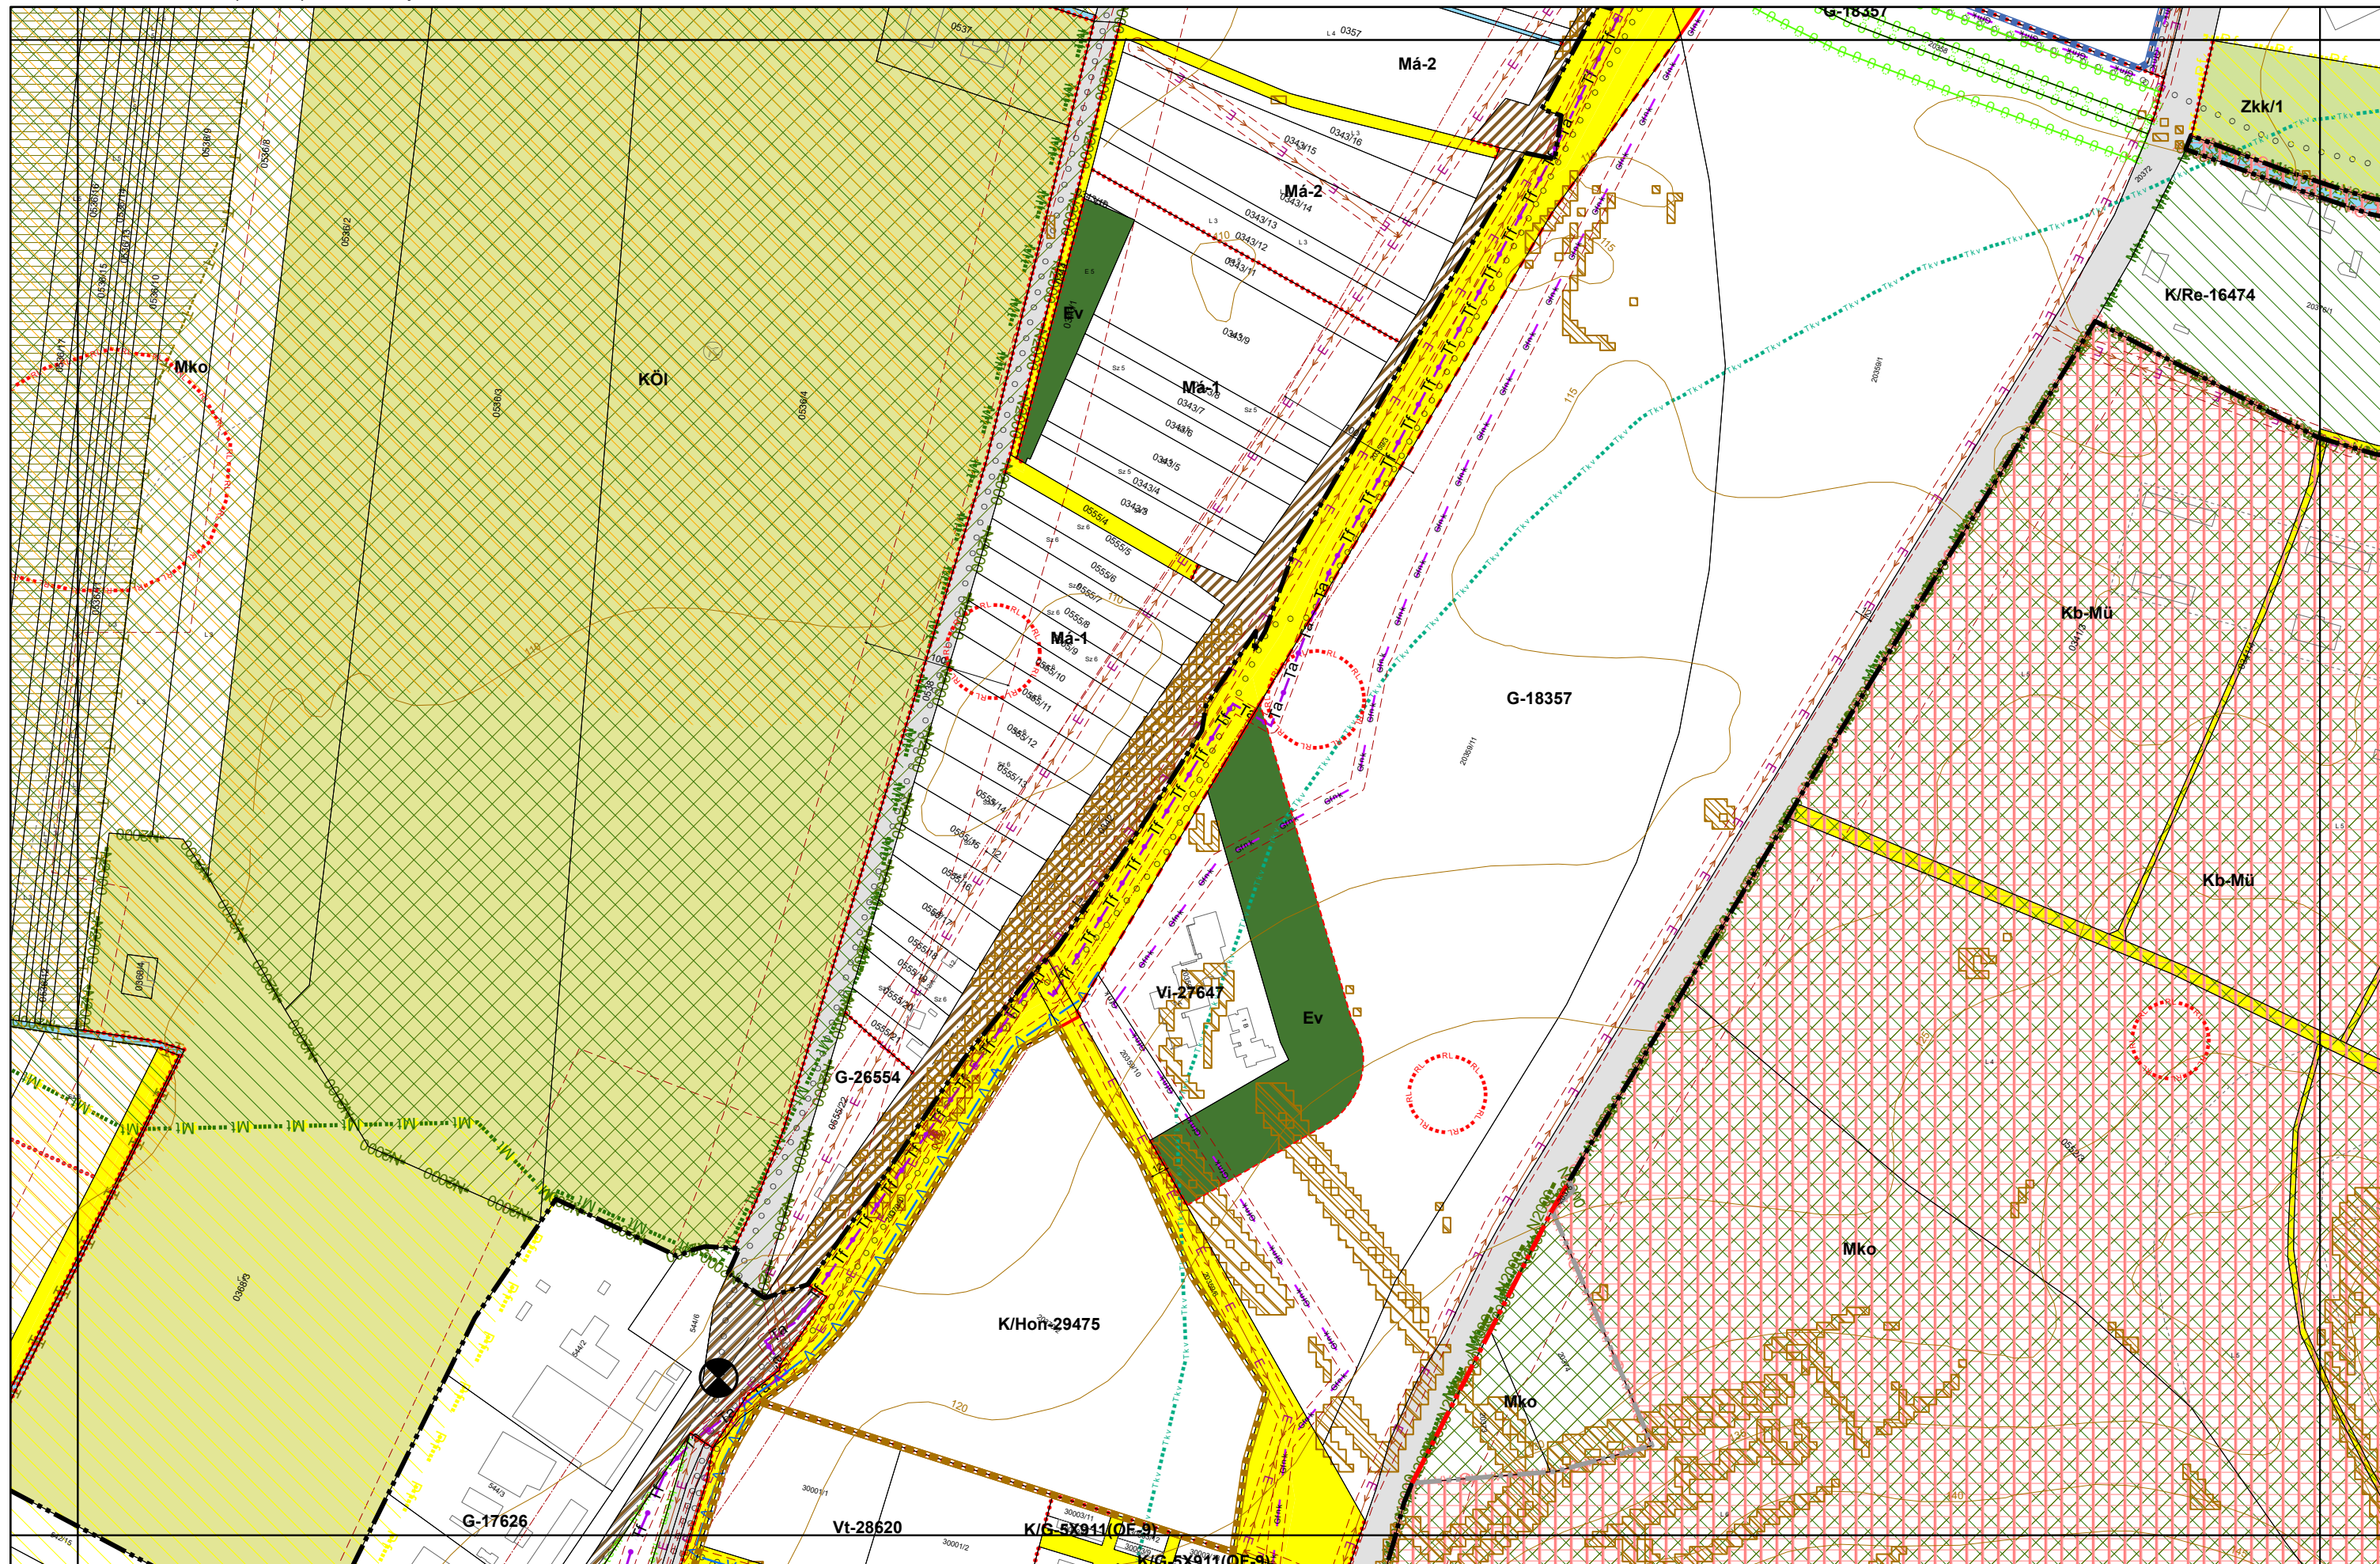

3. melléklet a 20/2019. (XI. 26.) önkormányzati rendelethez

3. melléklet a 20/2019. (XI. 26.) önkormányzati rendelethez

3. melléklet a 20/2019. (XI. 26.) önkormányzati rendelethez

0 50 100 200 300 400 500 méter

3. melléklet a 20/2019. (XI. 26.) önkormányzati rendelethez

3. melléklet a 20/2019. (XI. 26.) önkormányzati rendelethez

0 50 100 200 300 400 500 05-4  
méter

3. melléklet a 20/2019. (XI. 26.) önkormányzati rendelethez

0 50 100 200 300 400 500 méter

3. melléklet a 20/2019. (XI. 26.) önkormányzati rendelethez

0 50 100 200 300 400 500 13-1  
méter

3. melléklet a 20/2019. (XI. 26.) önkormányzati rendelethez

3. melléklet a 20/2019. (XI. 26.) önkormányzati rendelethez

3. melléklet a 20/2019. (XI. 26.) önkormányzati rendelethez

3. melléklet a 20/2019. (XI. 26.) önkormányzati rendelethez

0 50 100 200 300 400 500 méter