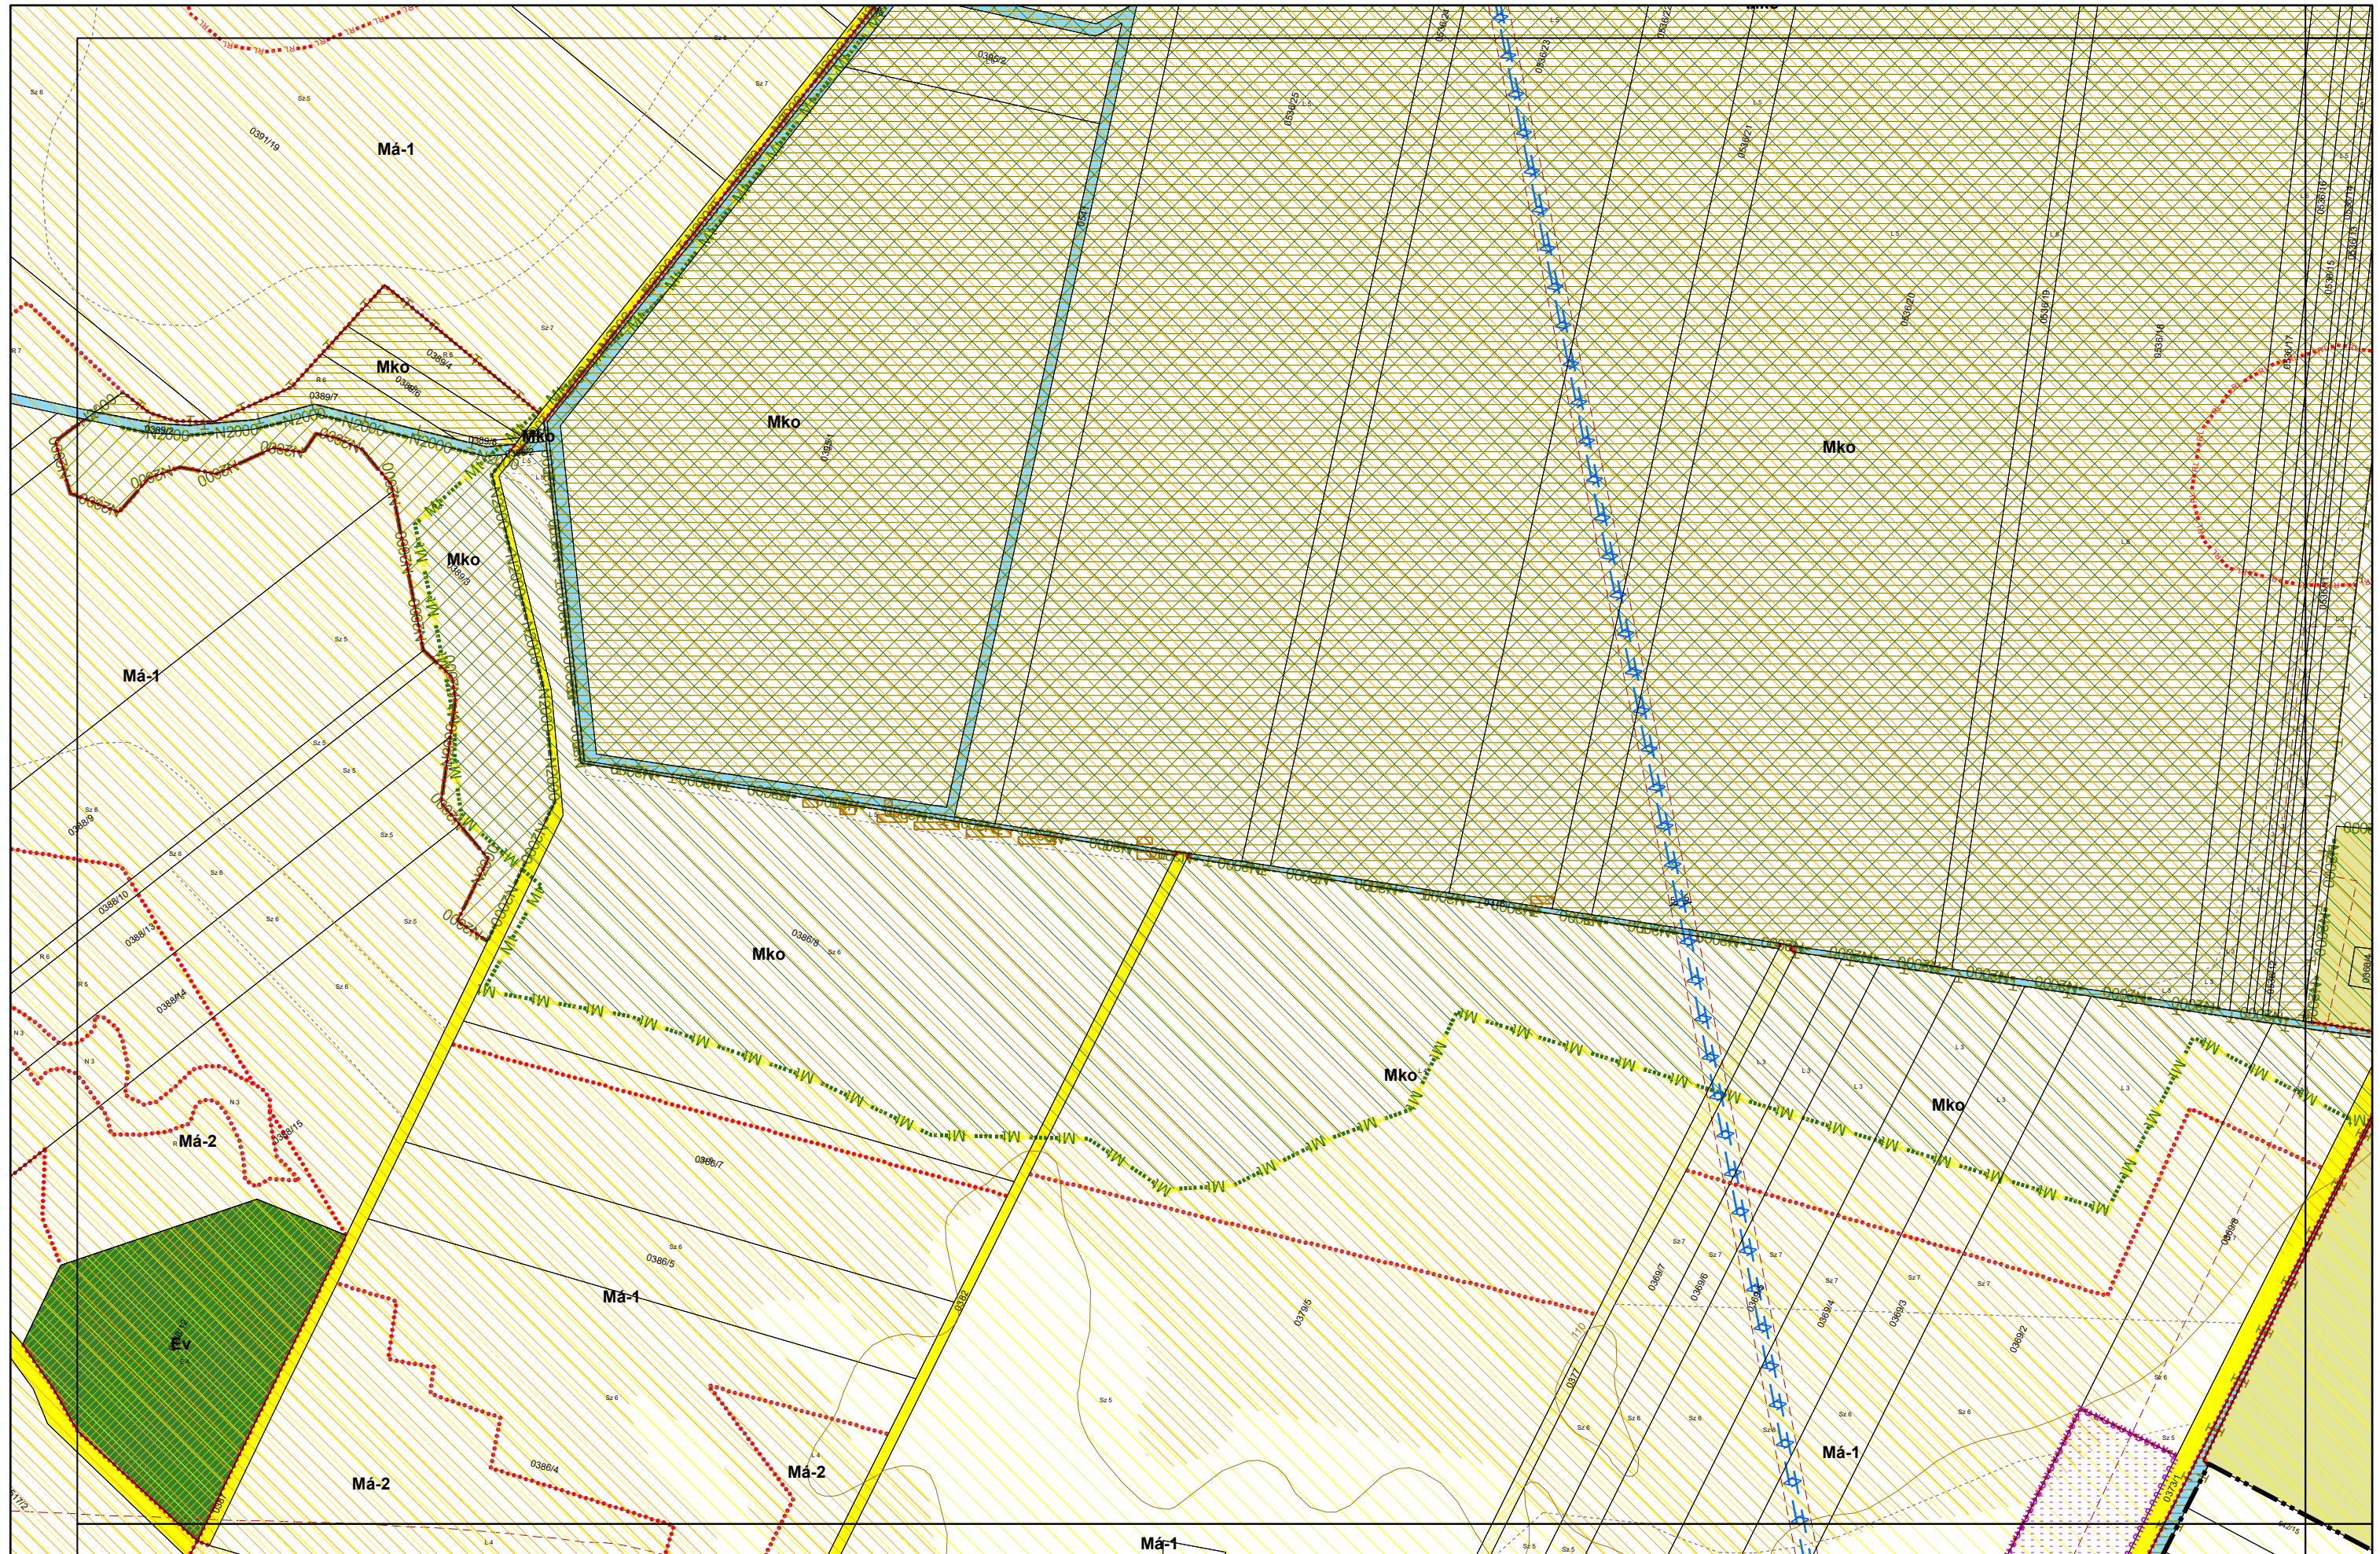

3. melléklet a 20/2019. (XI. 26.) önkormányzati rendelethez

3. melléklet a 20/2019. (XI. 26.) önkormányzati rendelethez

3. melléklet a 20/2019. (XI. 26.) önkormányzati rendelethez

0 50 100 200 300 400 500 méter

0 50 100 200 300 400 500 méter

Készült az állami alapadatok felhasználásával.

3/2021. (I. 11.), 14/2022. (V. 27.), 21/2023. (VI. 02.) önkormányzati rendelettel módosított tervlap

3. melléklet a 20/2019. (XI. 26.) önkormányzati rendelethez

0 50 100 200 300 400 500 méter

3. melléklet a 20/2019. (XI. 26.) önkormányzati rendelethez

0 50 100 200 300 400 500 13-1  
méter

3. melléklet a 20/2019. (XI. 26.) önkormányzati rendelethez

3. melléklet a 20/2019. (XI. 26.) önkormányzati rendelethez