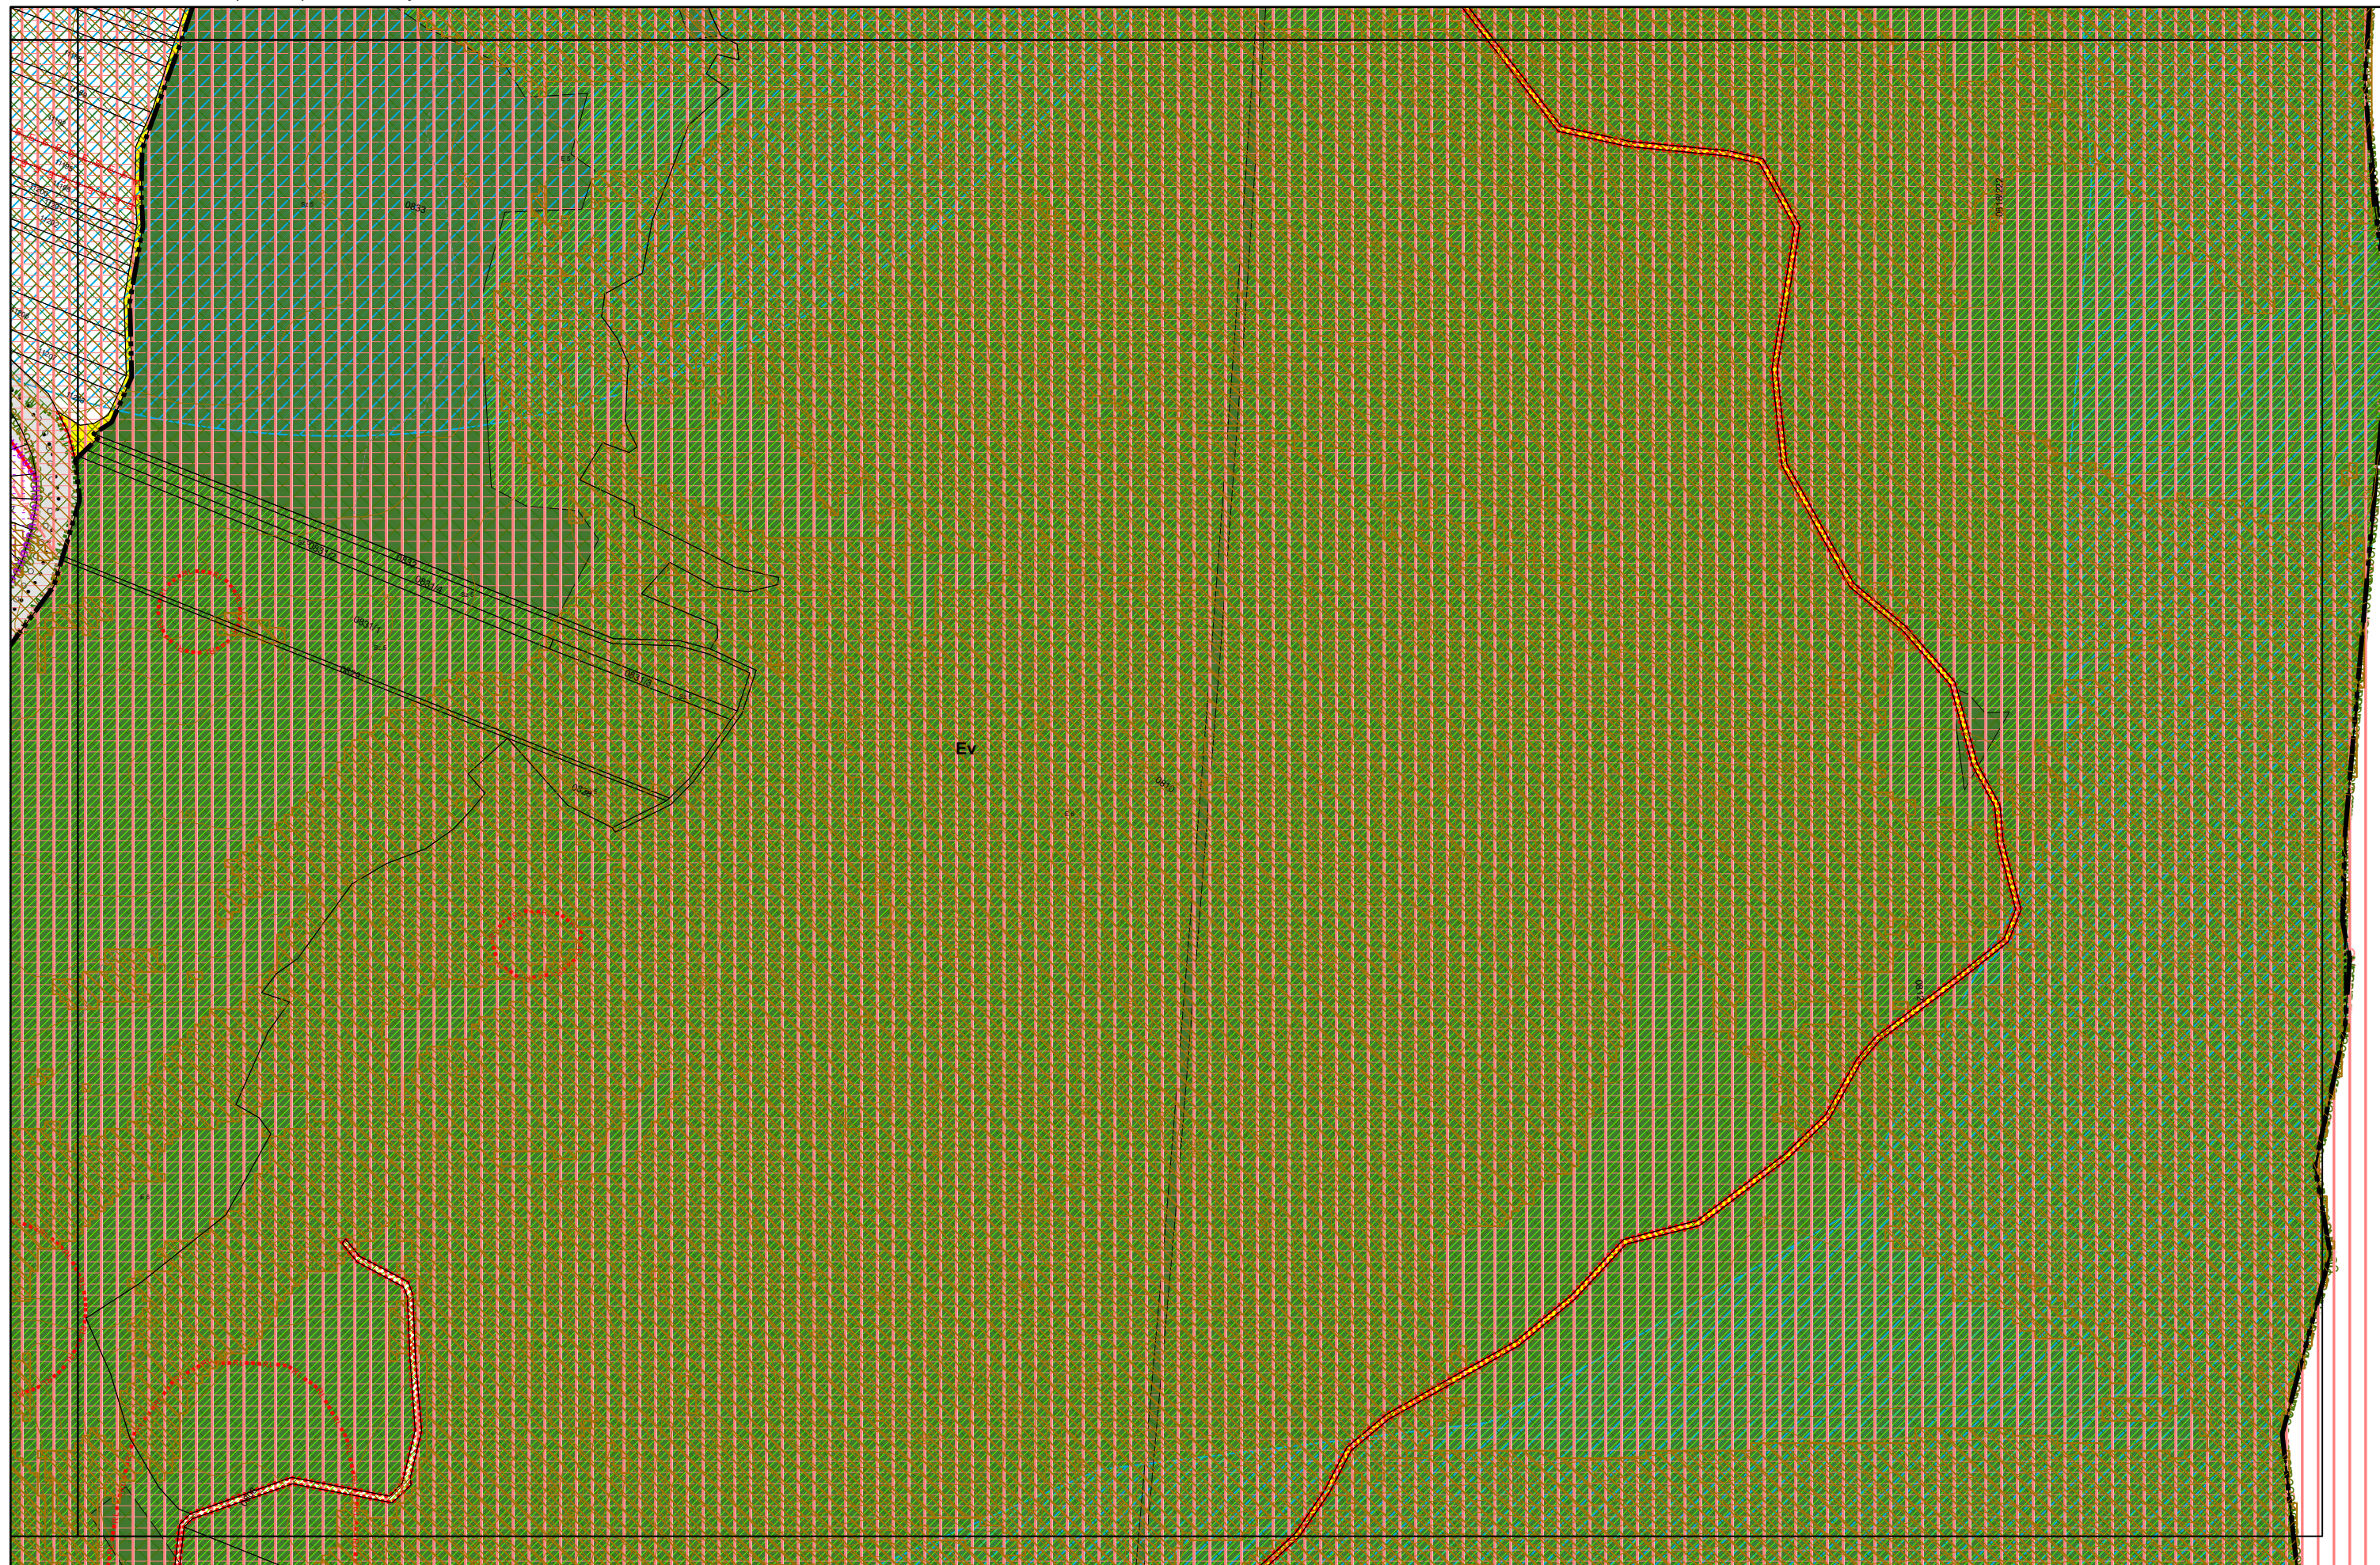

3. melléklet a 20/2019. (XI. 26.) önkormányzati rendelethez

3. melléklet a 20/2019. (XI. 26.) önkormányzati rendelethez

3. melléklet a 20/2019. (XI. 26.) önkormányzati rendelethez

0 50 100 200 300 400 500 méter

3. melléklet a 20/2019. (XI. 26.) önkormányzati rendelethez

3. melléklet a 20/2019. (XI. 26.) önkormányzati rendelethez

0 50 100 200 300 400 500 05-4  
méter

3. melléklet a 20/2019. (XI. 26.) önkormányzati rendelethez

0 50 100 200 300 400 500 méter

Készült az állami alapadatok felhasználásával.

3/2021. (I. 11.), 14/2022. (V. 27.), 21/2023. (VI. 02.) önkormányzati rendelettel módosított tervlap

3. melléklet a 20/2019. (XI. 26.) önkormányzati rendelethez

0 50 100 200 300 400 500 méter

3. melléklet a 20/2019. (XI. 26.) önkormányzati rendelethez

0 50 100 200 300 400 500 13-1  
méter

3. melléklet a 20/2019. (XI. 26.) önkormányzati rendelethez

3. melléklet a 20/2019. (XI. 26.) önkormányzati rendelethez