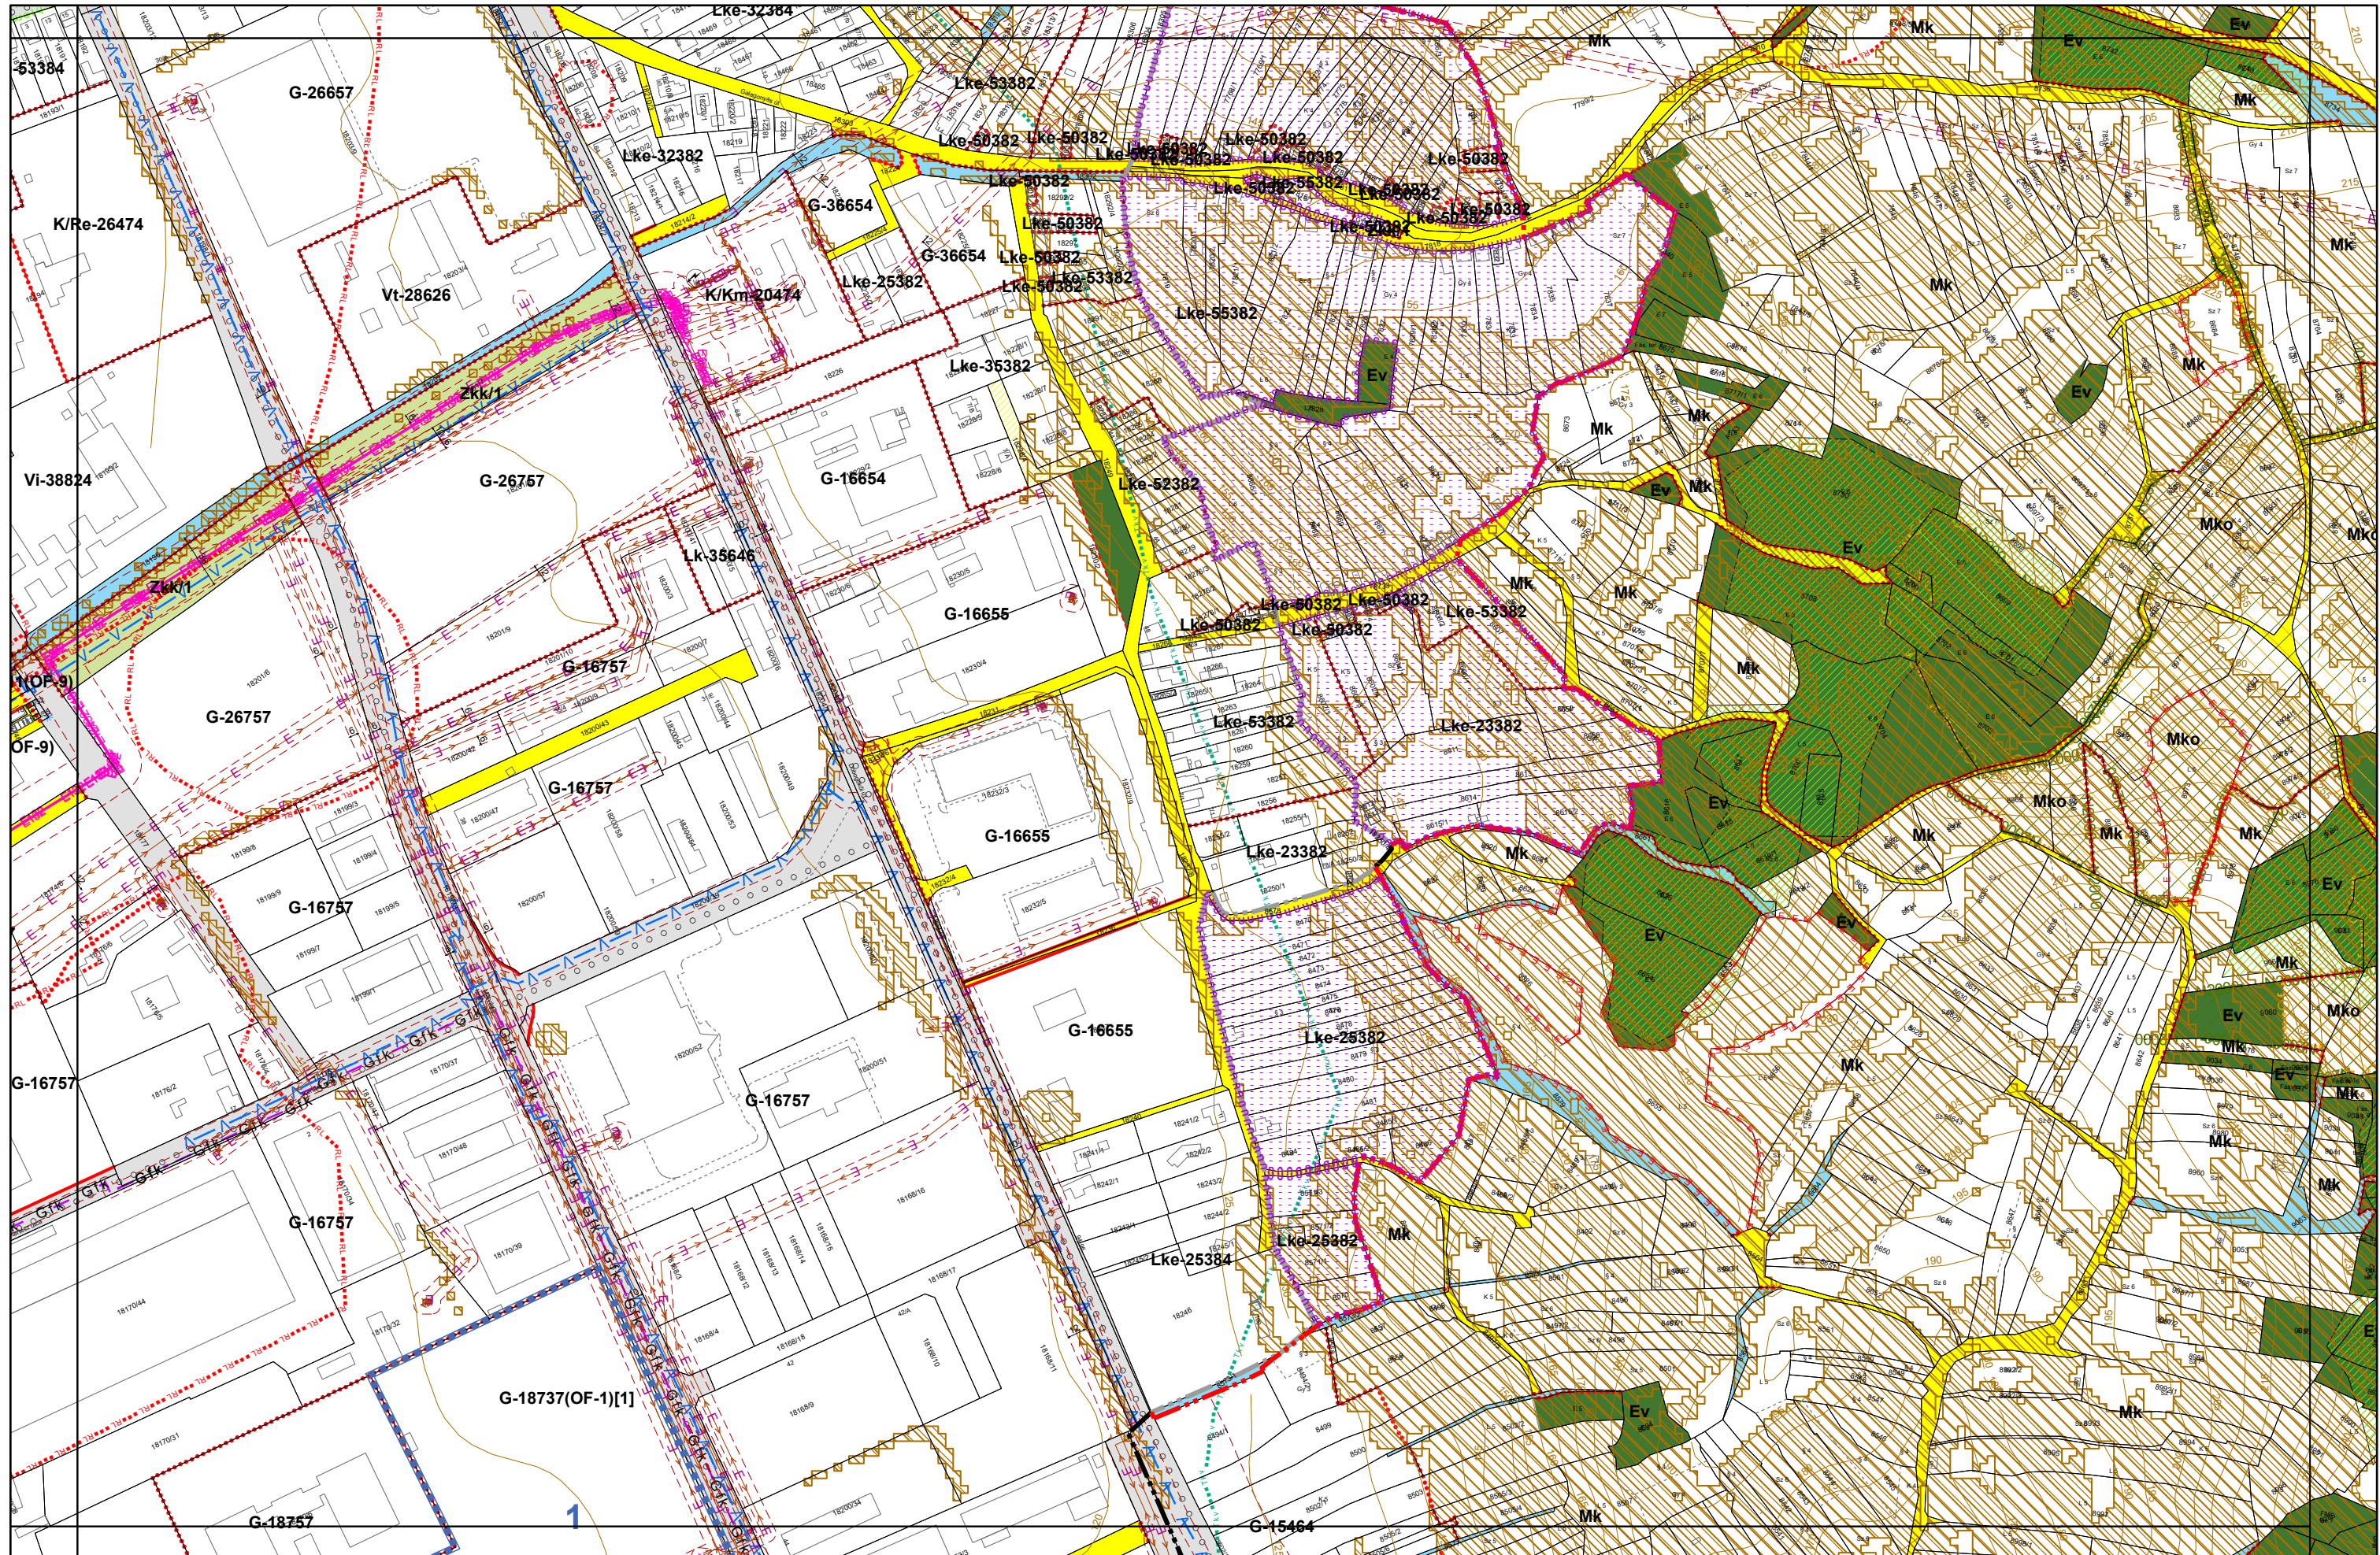

3. melléklet a 20/2019. (XI. 26.) önkormányzati rendelethez

0 50 100 200 300 400 500 méter