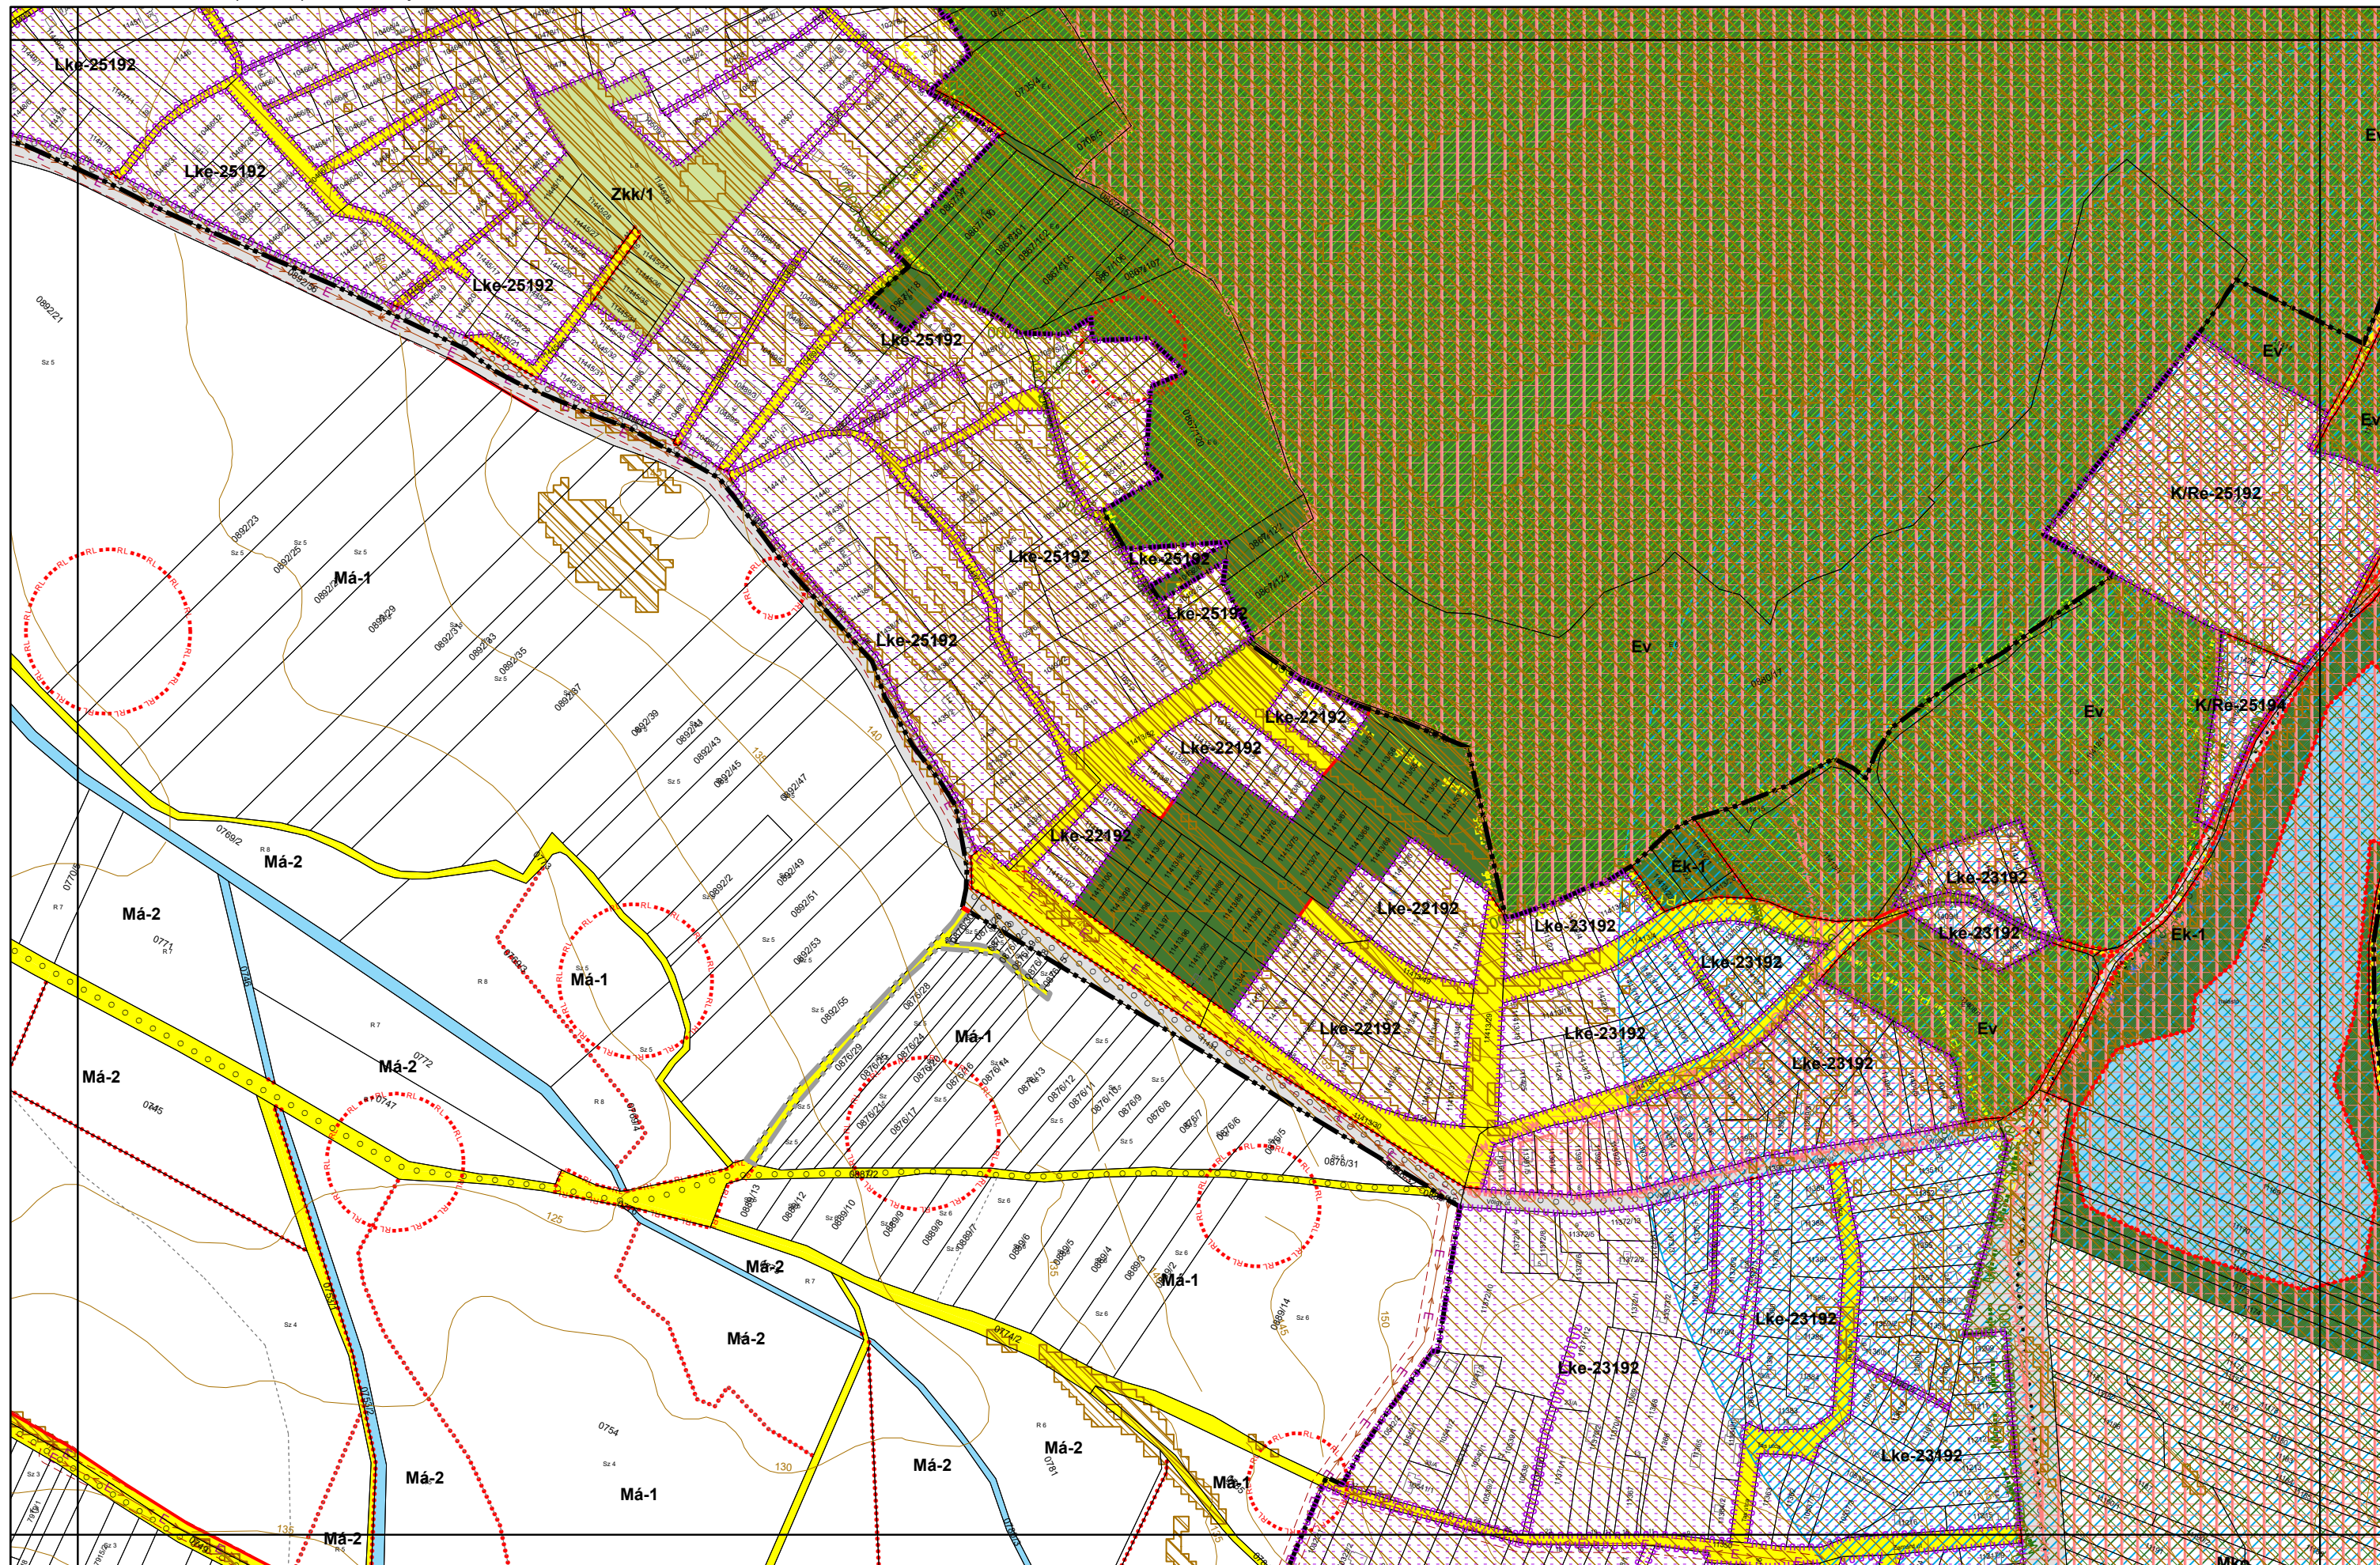

3. melléklet a 20/2019. (XI. 26.) önkormányzati rendelethez

3. melléklet a 20/2019. (XI. 26.) önkormányzati rendelethez

3. melléklet a 20/2019. (XI. 26.) önkormányzati rendelethez

0 50 100 200 300 400 500 méter

3. melléklet a 20/2019. (XI. 26.) önkormányzati rendelethez

3. melléklet a 20/2019. (XI. 26.) önkormányzati rendelethez

0 50 100 200 300 400 500 05-4  
méter

3. melléklet a 20/2019. (XI. 26.) önkormányzati rendelethez

0 50 100 200 300 400 500 méter

Készült az állami alapadatok felhasználásával.

3/2021. (I. 11.), 14/2022. (V. 27.), 21/2023. (VI. 02.) önkormányzati rendelettel módosított tervlap

3. melléklet a 20/2019. (XI. 26.) önkormányzati rendelethez