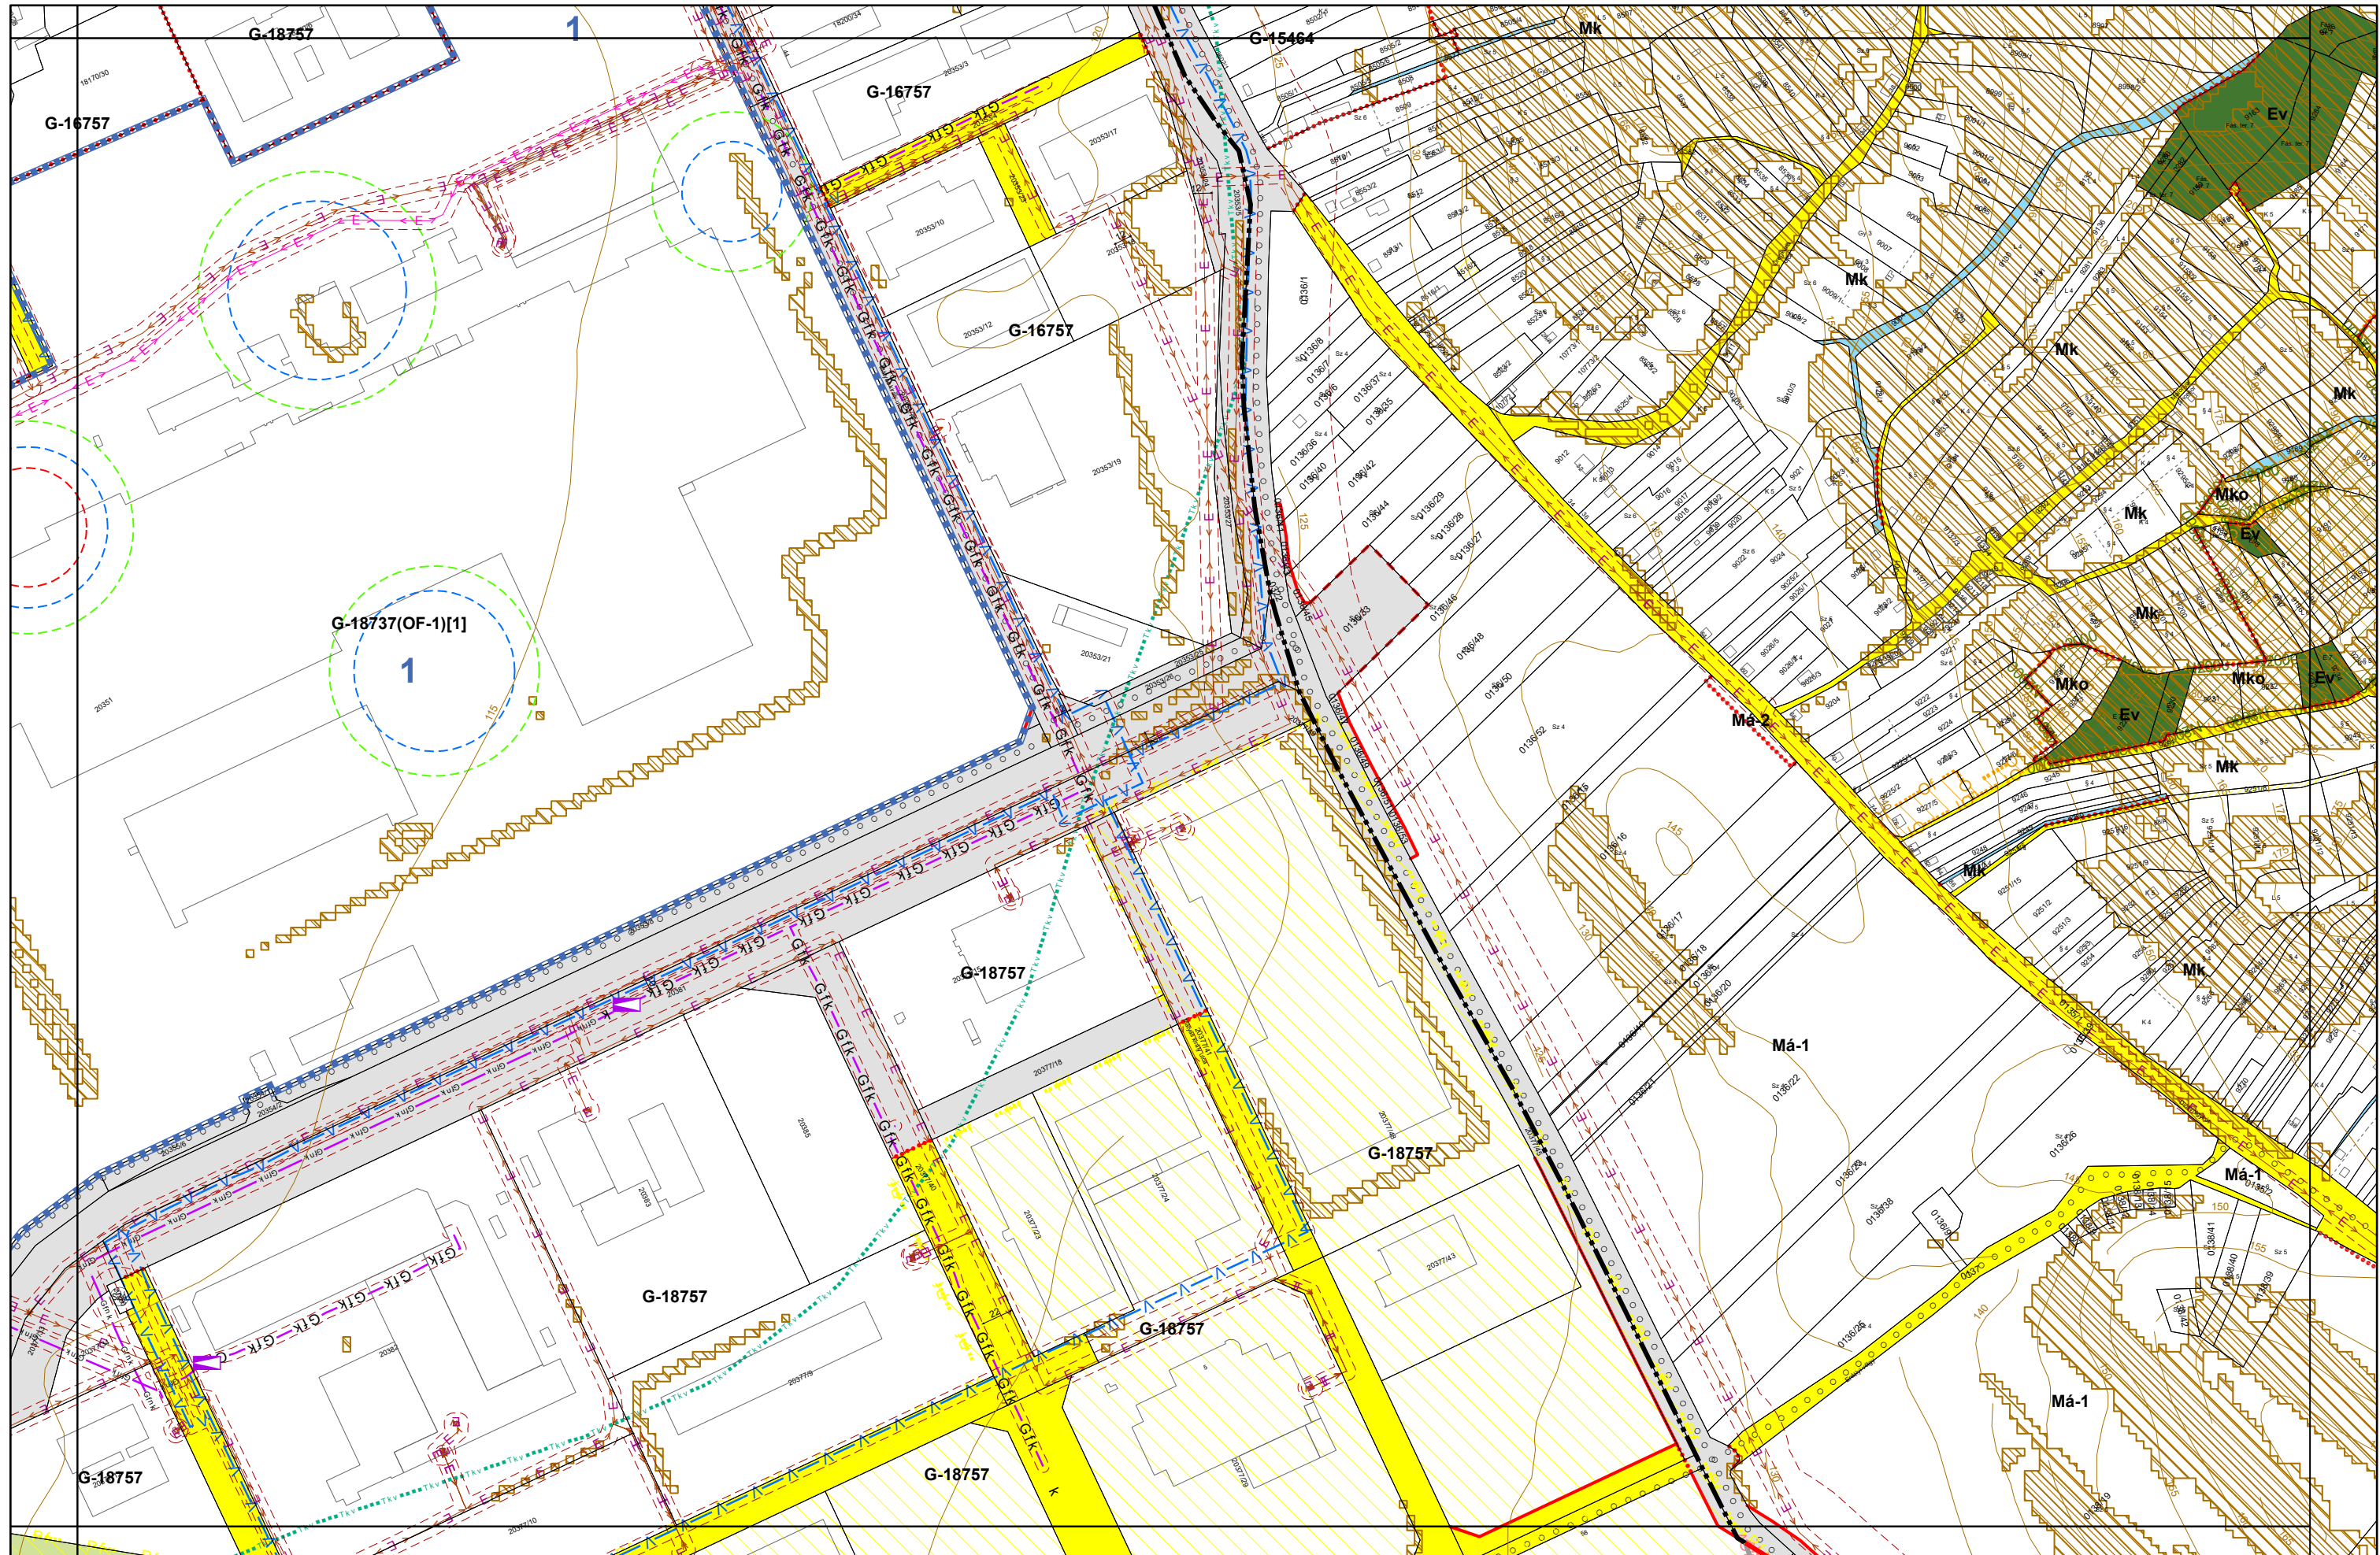

3. melléklet a 20/2019. (XI. 26.) önkormányzati rendelethez

0 50 100 200 300 400 500 13-1
méter