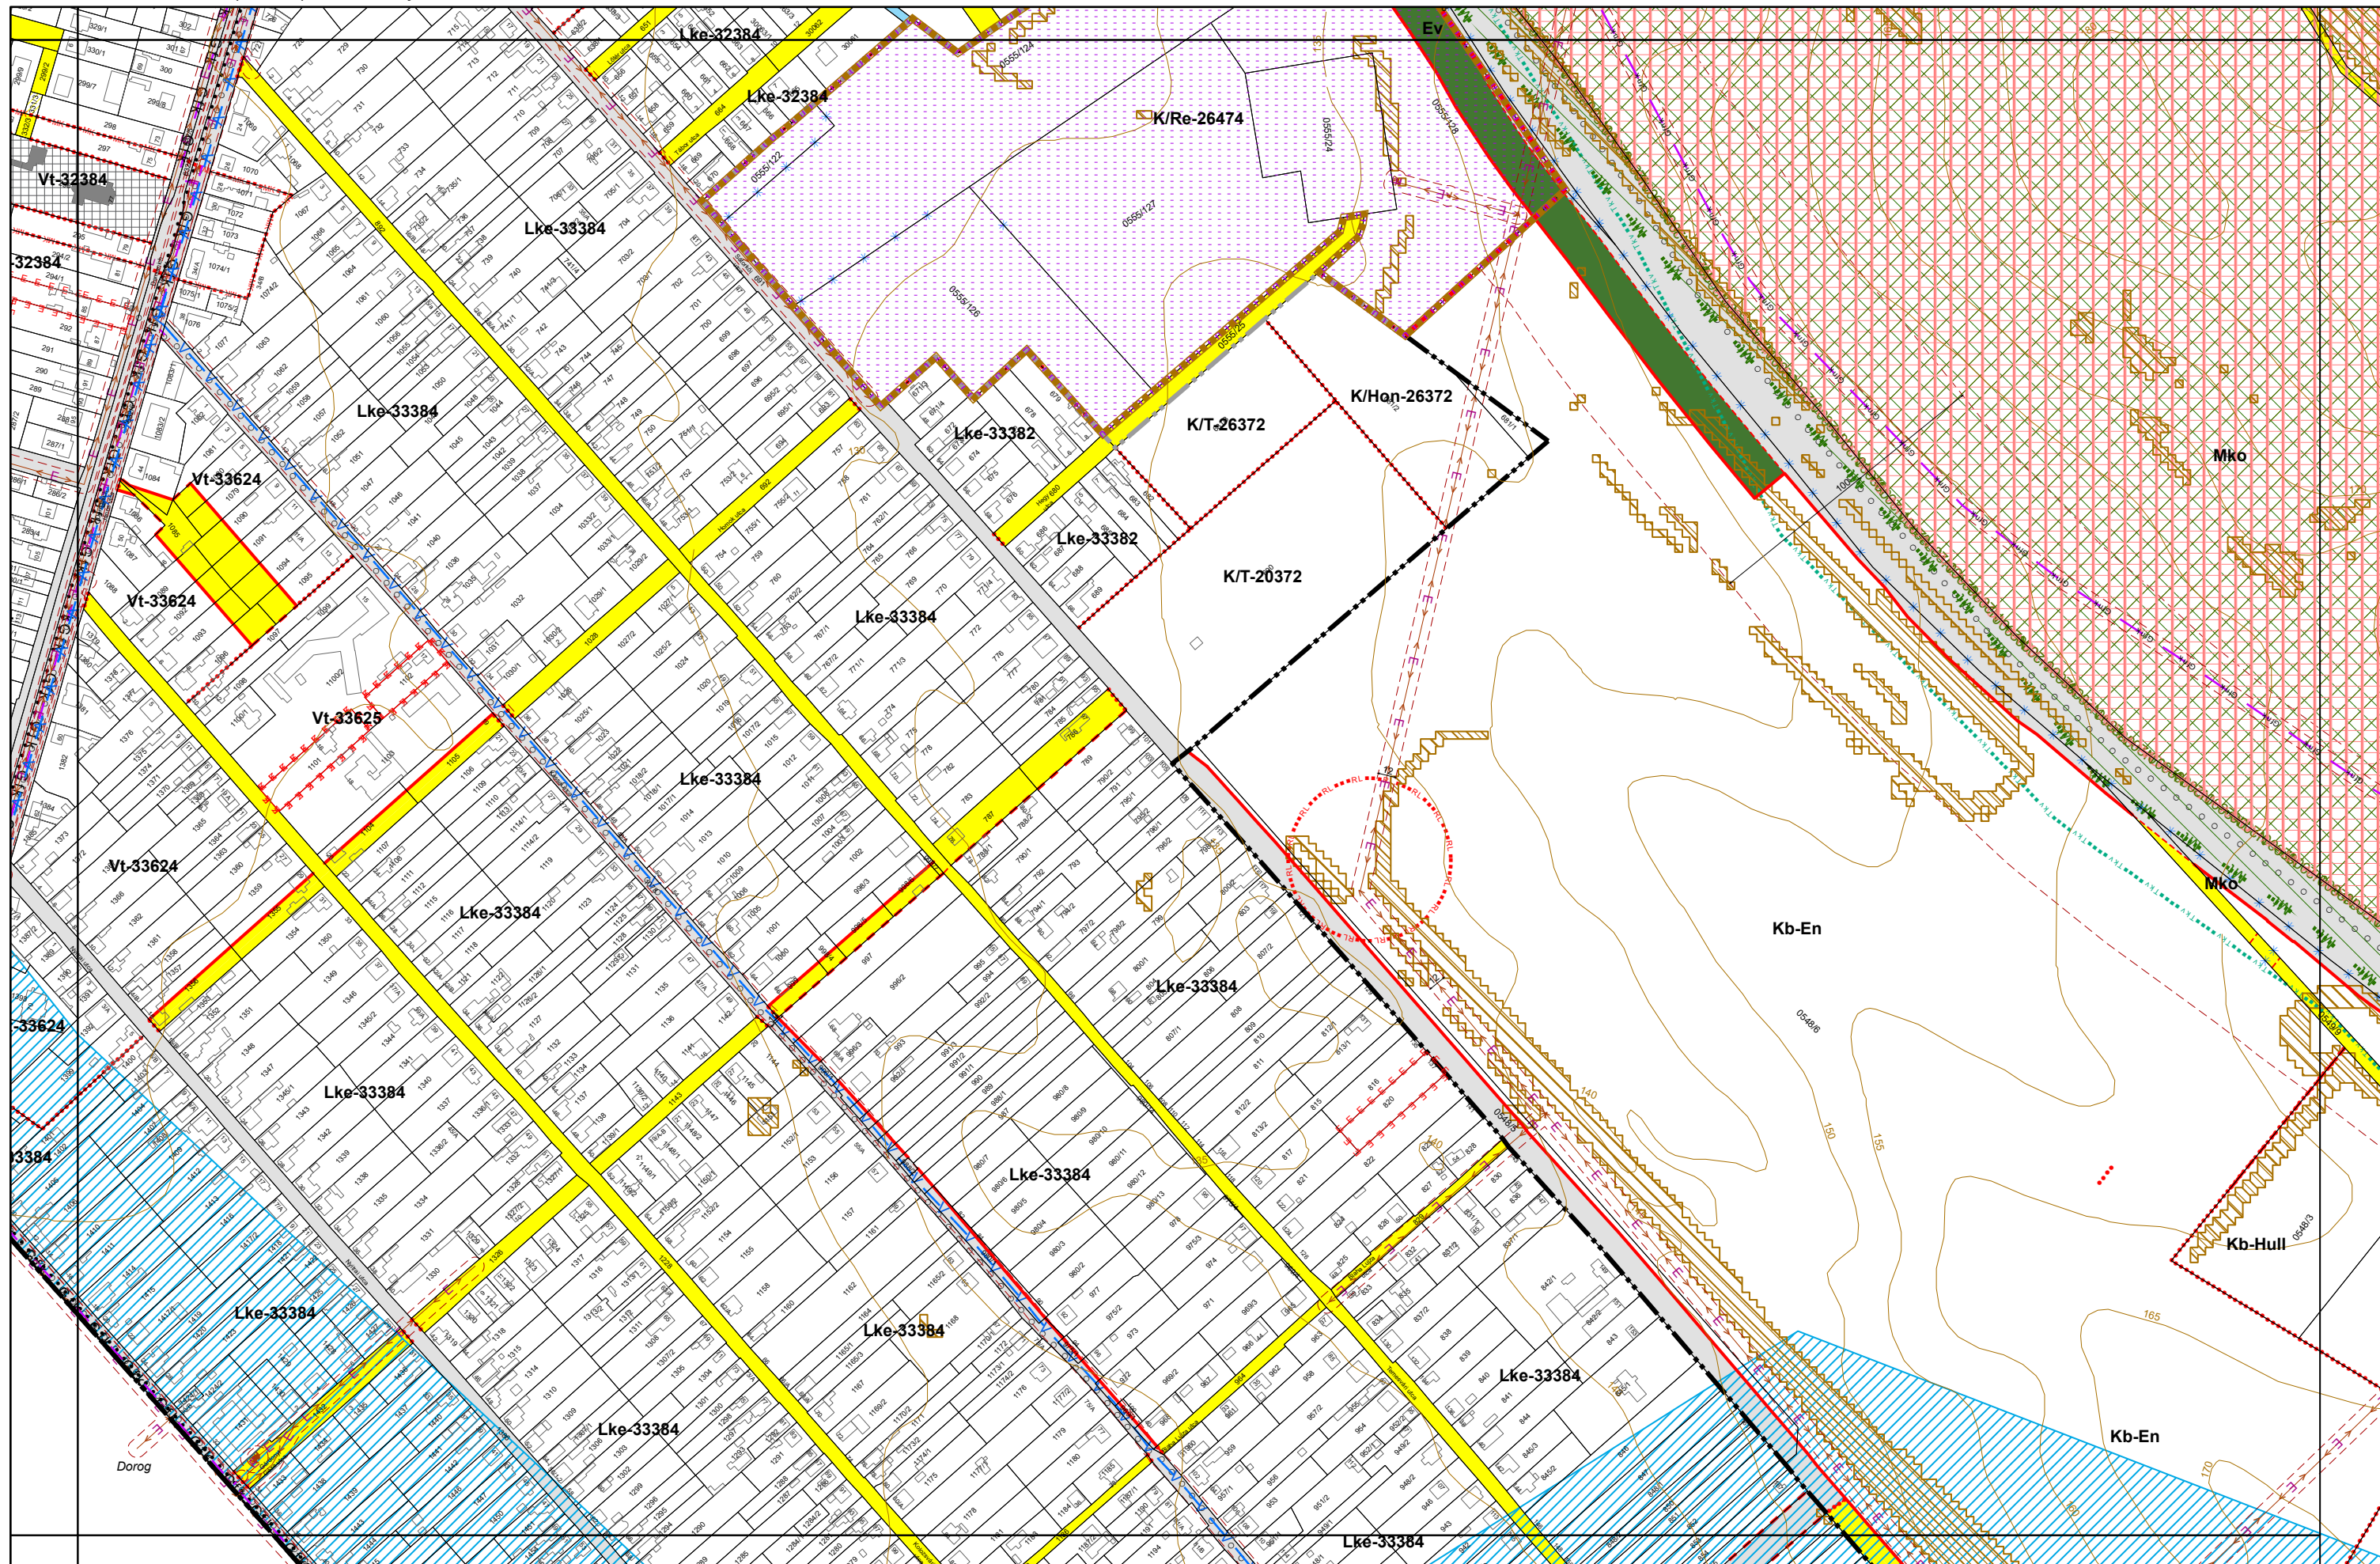

3. melléklet a 20/2019. (XI. 26.) önkormányzati rendelethez

3. melléklet a 20/2019. (XI. 26.) önkormányzati rendelethez

3. melléklet a 20/2019. (XI. 26.) önkormányzati rendelethez

0 50 100 200 300 400 500 méter

0 50 100 200 300 400 500 méter

Készült az állami alapadatok felhasználásával.

3/2021. (I. 11.), 14/2022. (V. 27.), 21/2023. (VI. 02.) önkormányzati rendelettel módosított tervlap

3. melléklet a 20/2019. (XI. 26.) önkormányzati rendelethez

0 50 100 200 300 400 500 méter

3. melléklet a 20/2019. (XI. 26.) önkormányzati rendelethez

0 50 100 200 300 400 500 13-1  
méter

3. melléklet a 20/2019. (XI. 26.) önkormányzati rendelethez

3. melléklet a 20/2019. (XI. 26.) önkormányzati rendelethez

3. melléklet a 20/2019. (XI. 26.) önkormányzati rendelethez

3. melléklet a 20/2019. (XI. 26.) önkormányzati rendelethez

0 50 100 200 300 400 500 méter