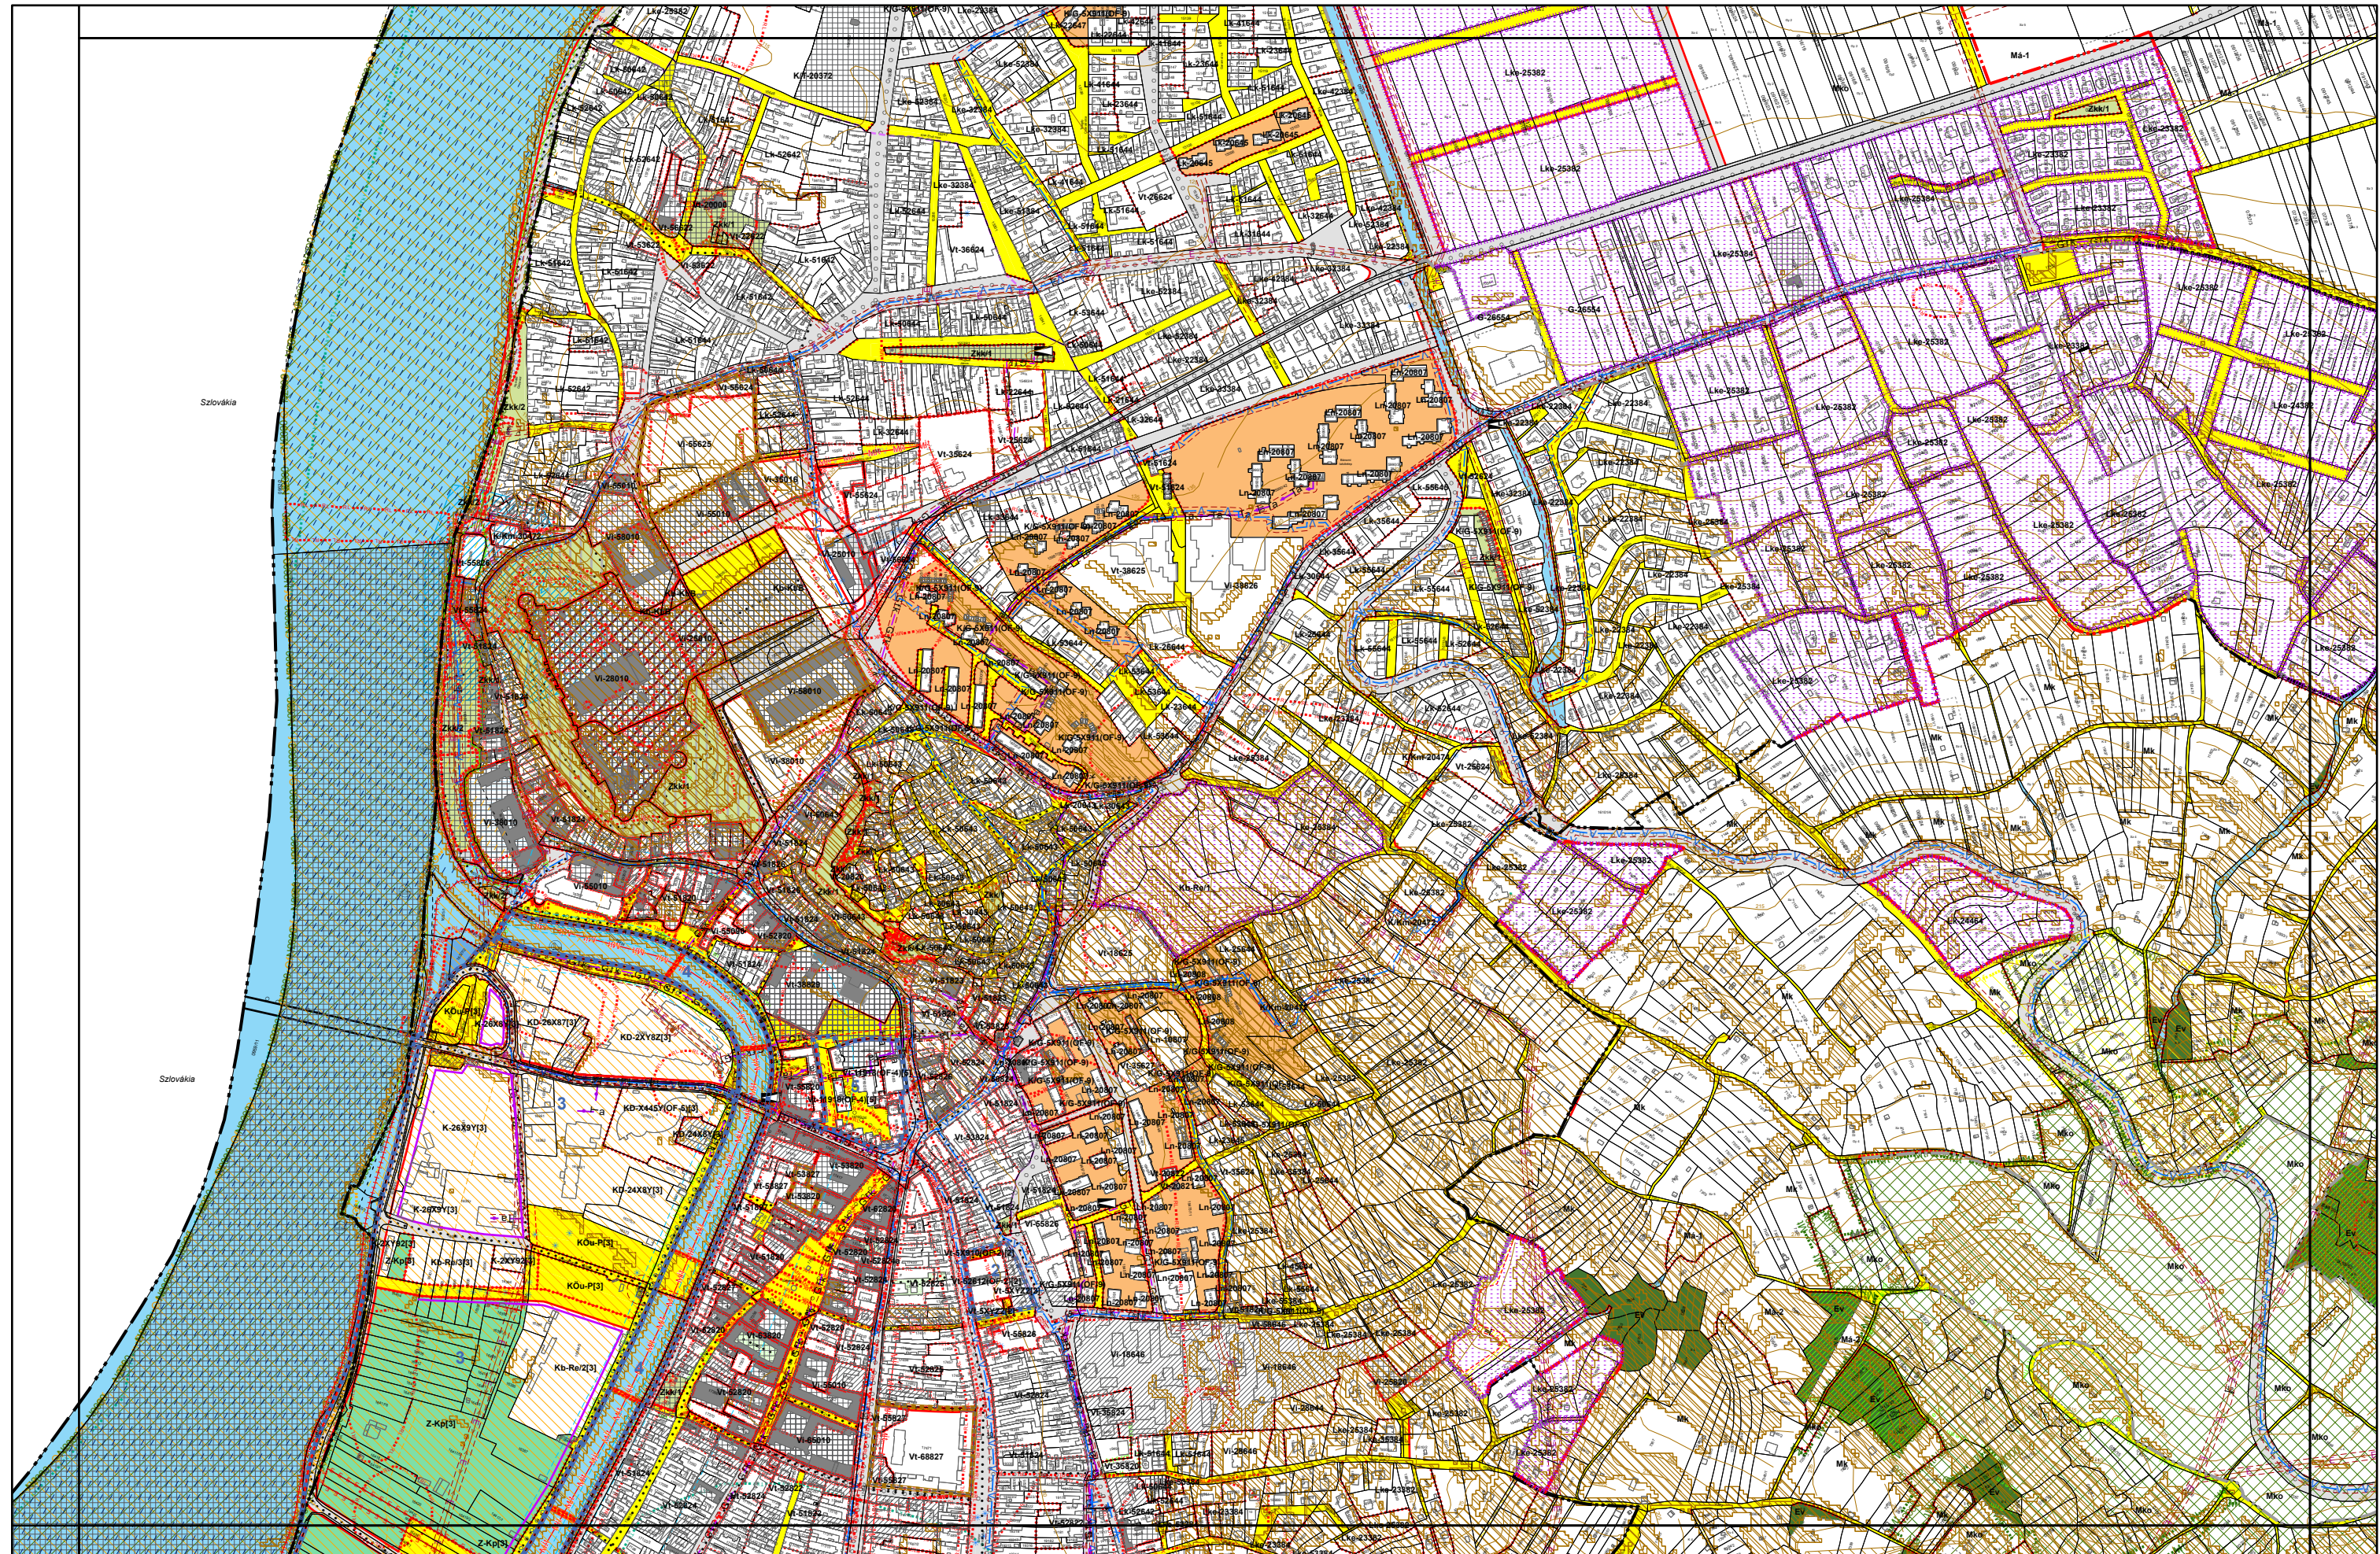

4. melléklet a 20/2019. (XI. 26.) önkormányzati rendelethez

0 50 100 200 300 400 500 méter

4. melléklet a 20/2019. (XI. 26.) önkormányzati rendelethez

0 50 100 200 300 400 500 méter

4. melléklet a 20/2019. (XI. 26.) önkormányzati rendelethez

0 50 100 200 300 400 500 méter

4. melléklet a 20/2019. (XI. 26.) önkormányzati rendelethez

0 50 100 200 300 400 500 méter

4. melléklet a 20/2019. (XI. 26.) önkormányzati rendelethez

0 50 100 200 300 400 500 méter

Pilispart

4. melléklet a 20/2019. (XI. 26.) önkormányzati rendelethez

0 50 100 200 300 400 500 méter

4. melléklet a 20/2019. (XI. 26.) önkormányzati rendelethez

0 50 100 200 300 400 500 méter

4. melléklet a 20/2019. (XI. 26.) önkormányzati rendelethez