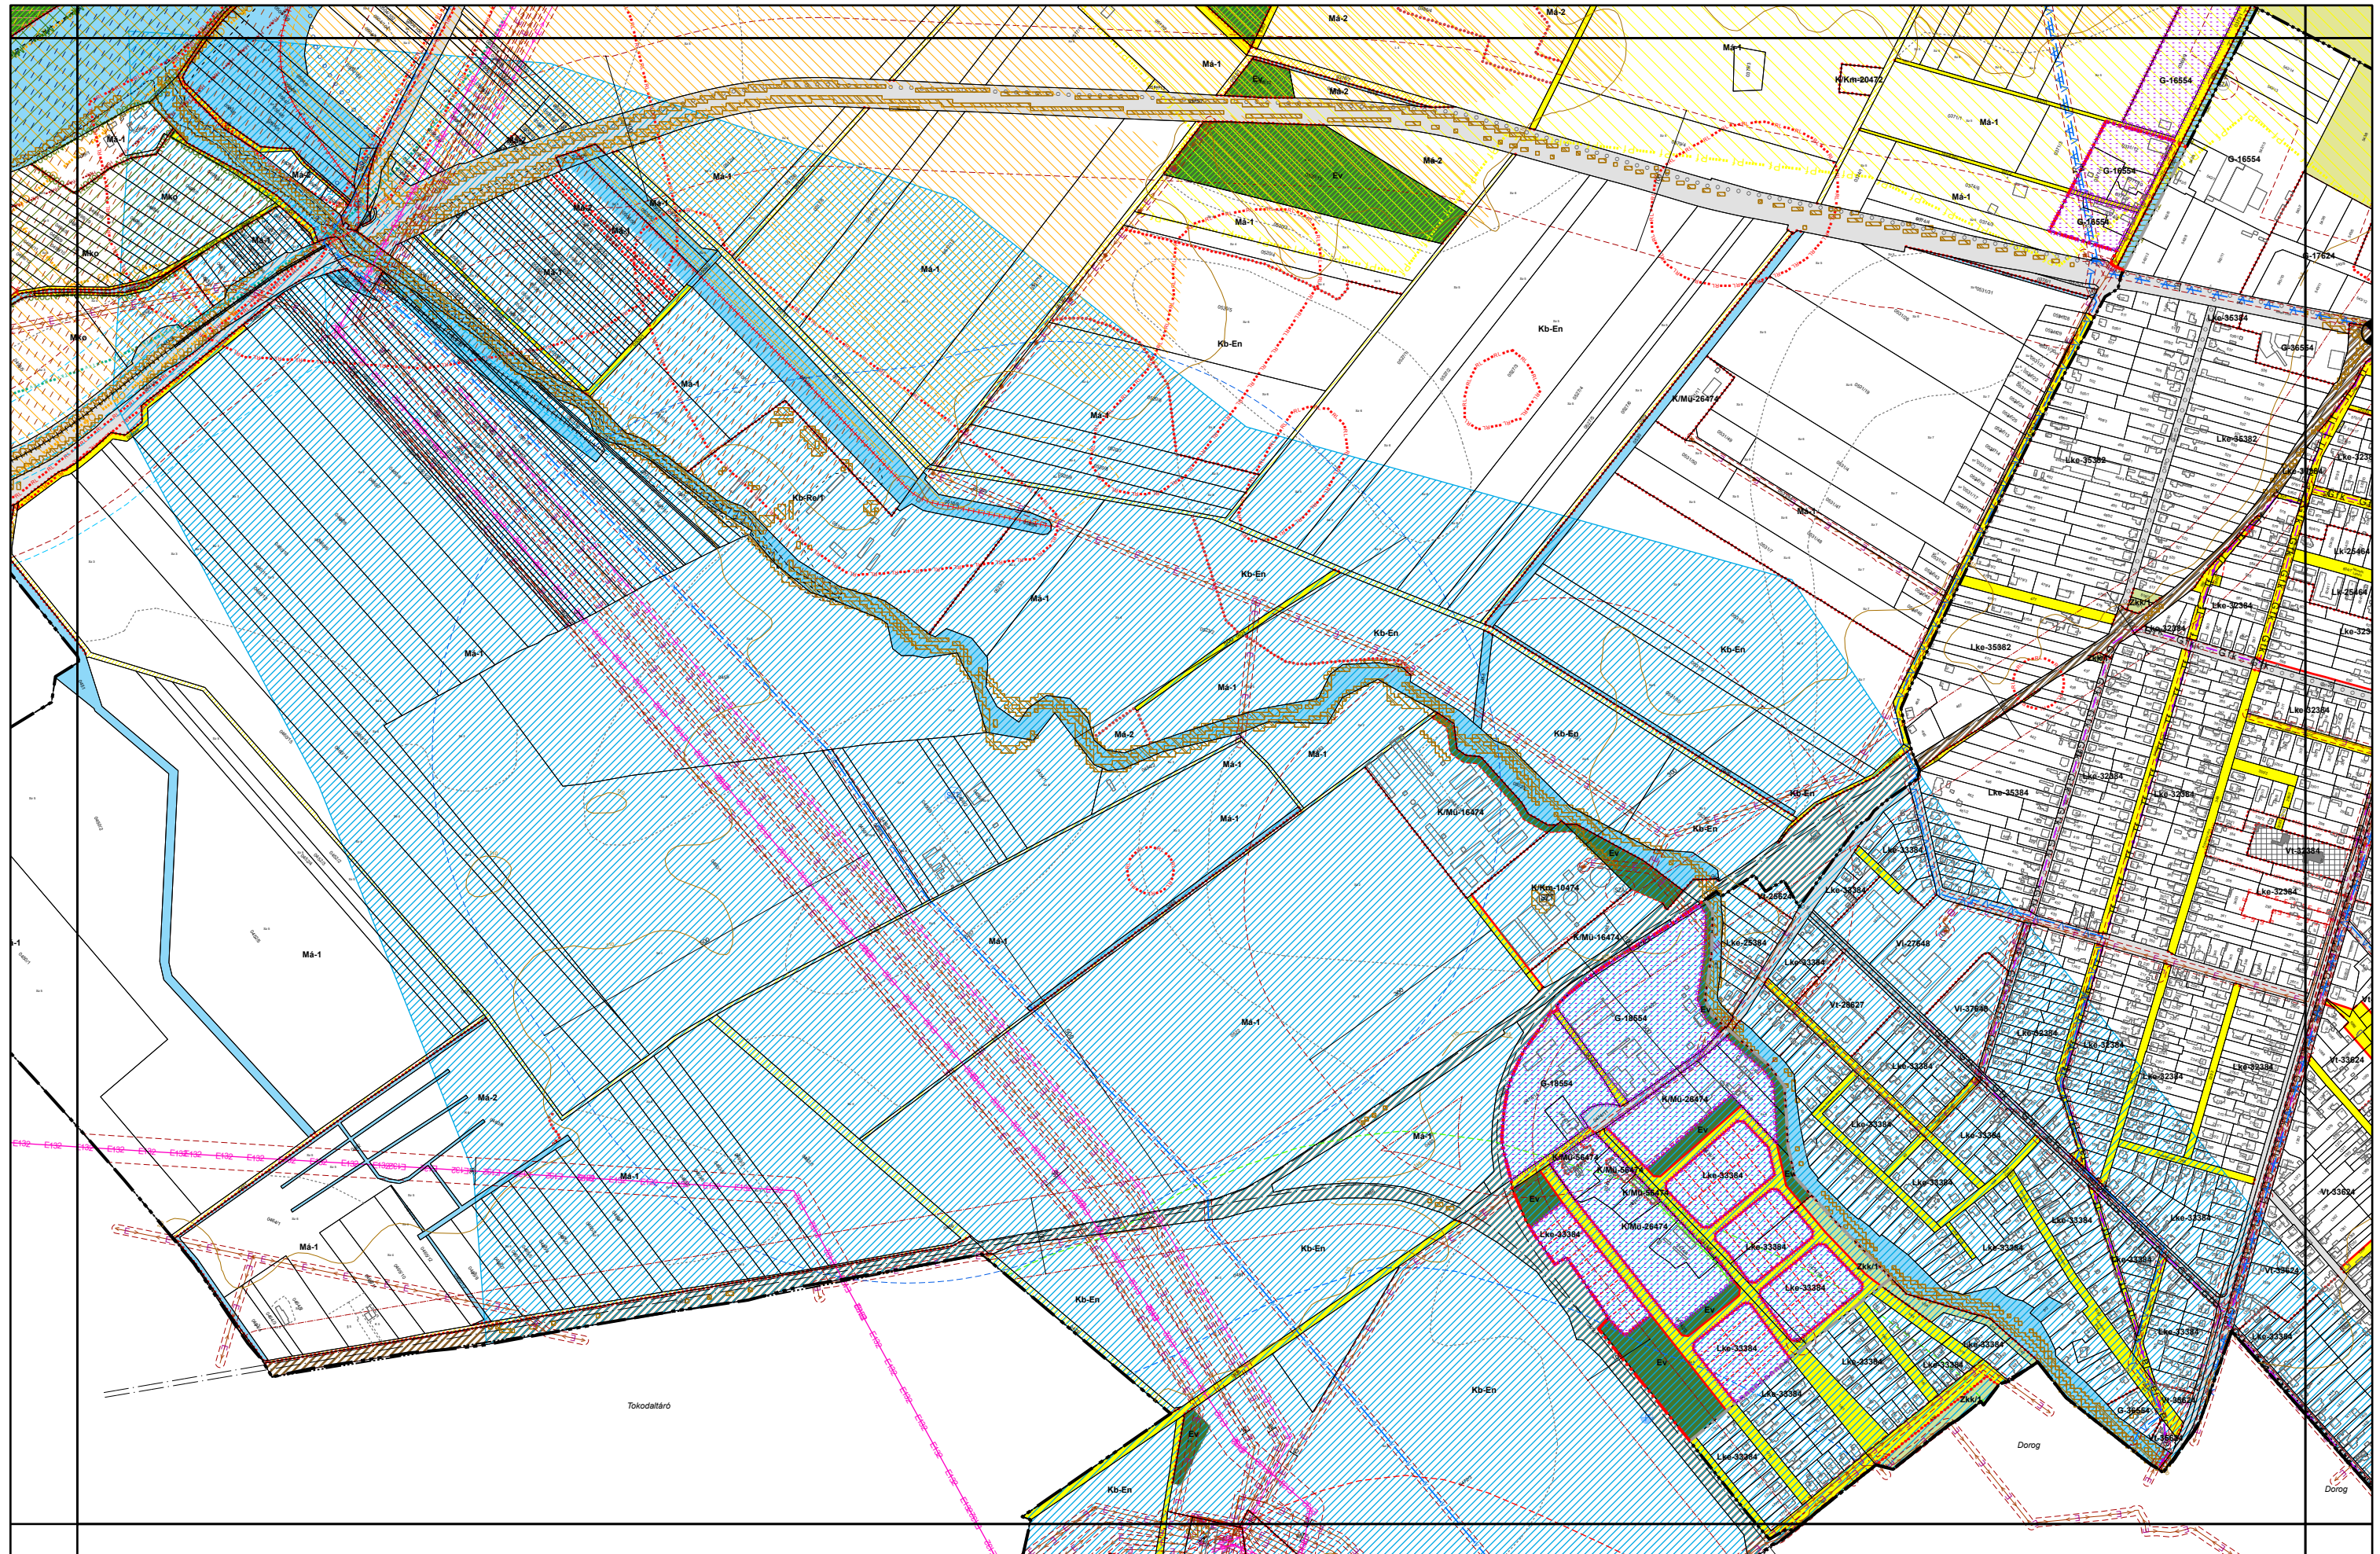

4. melléklet a 20/2019. (XI. 26.) önkormányzati rendelethez