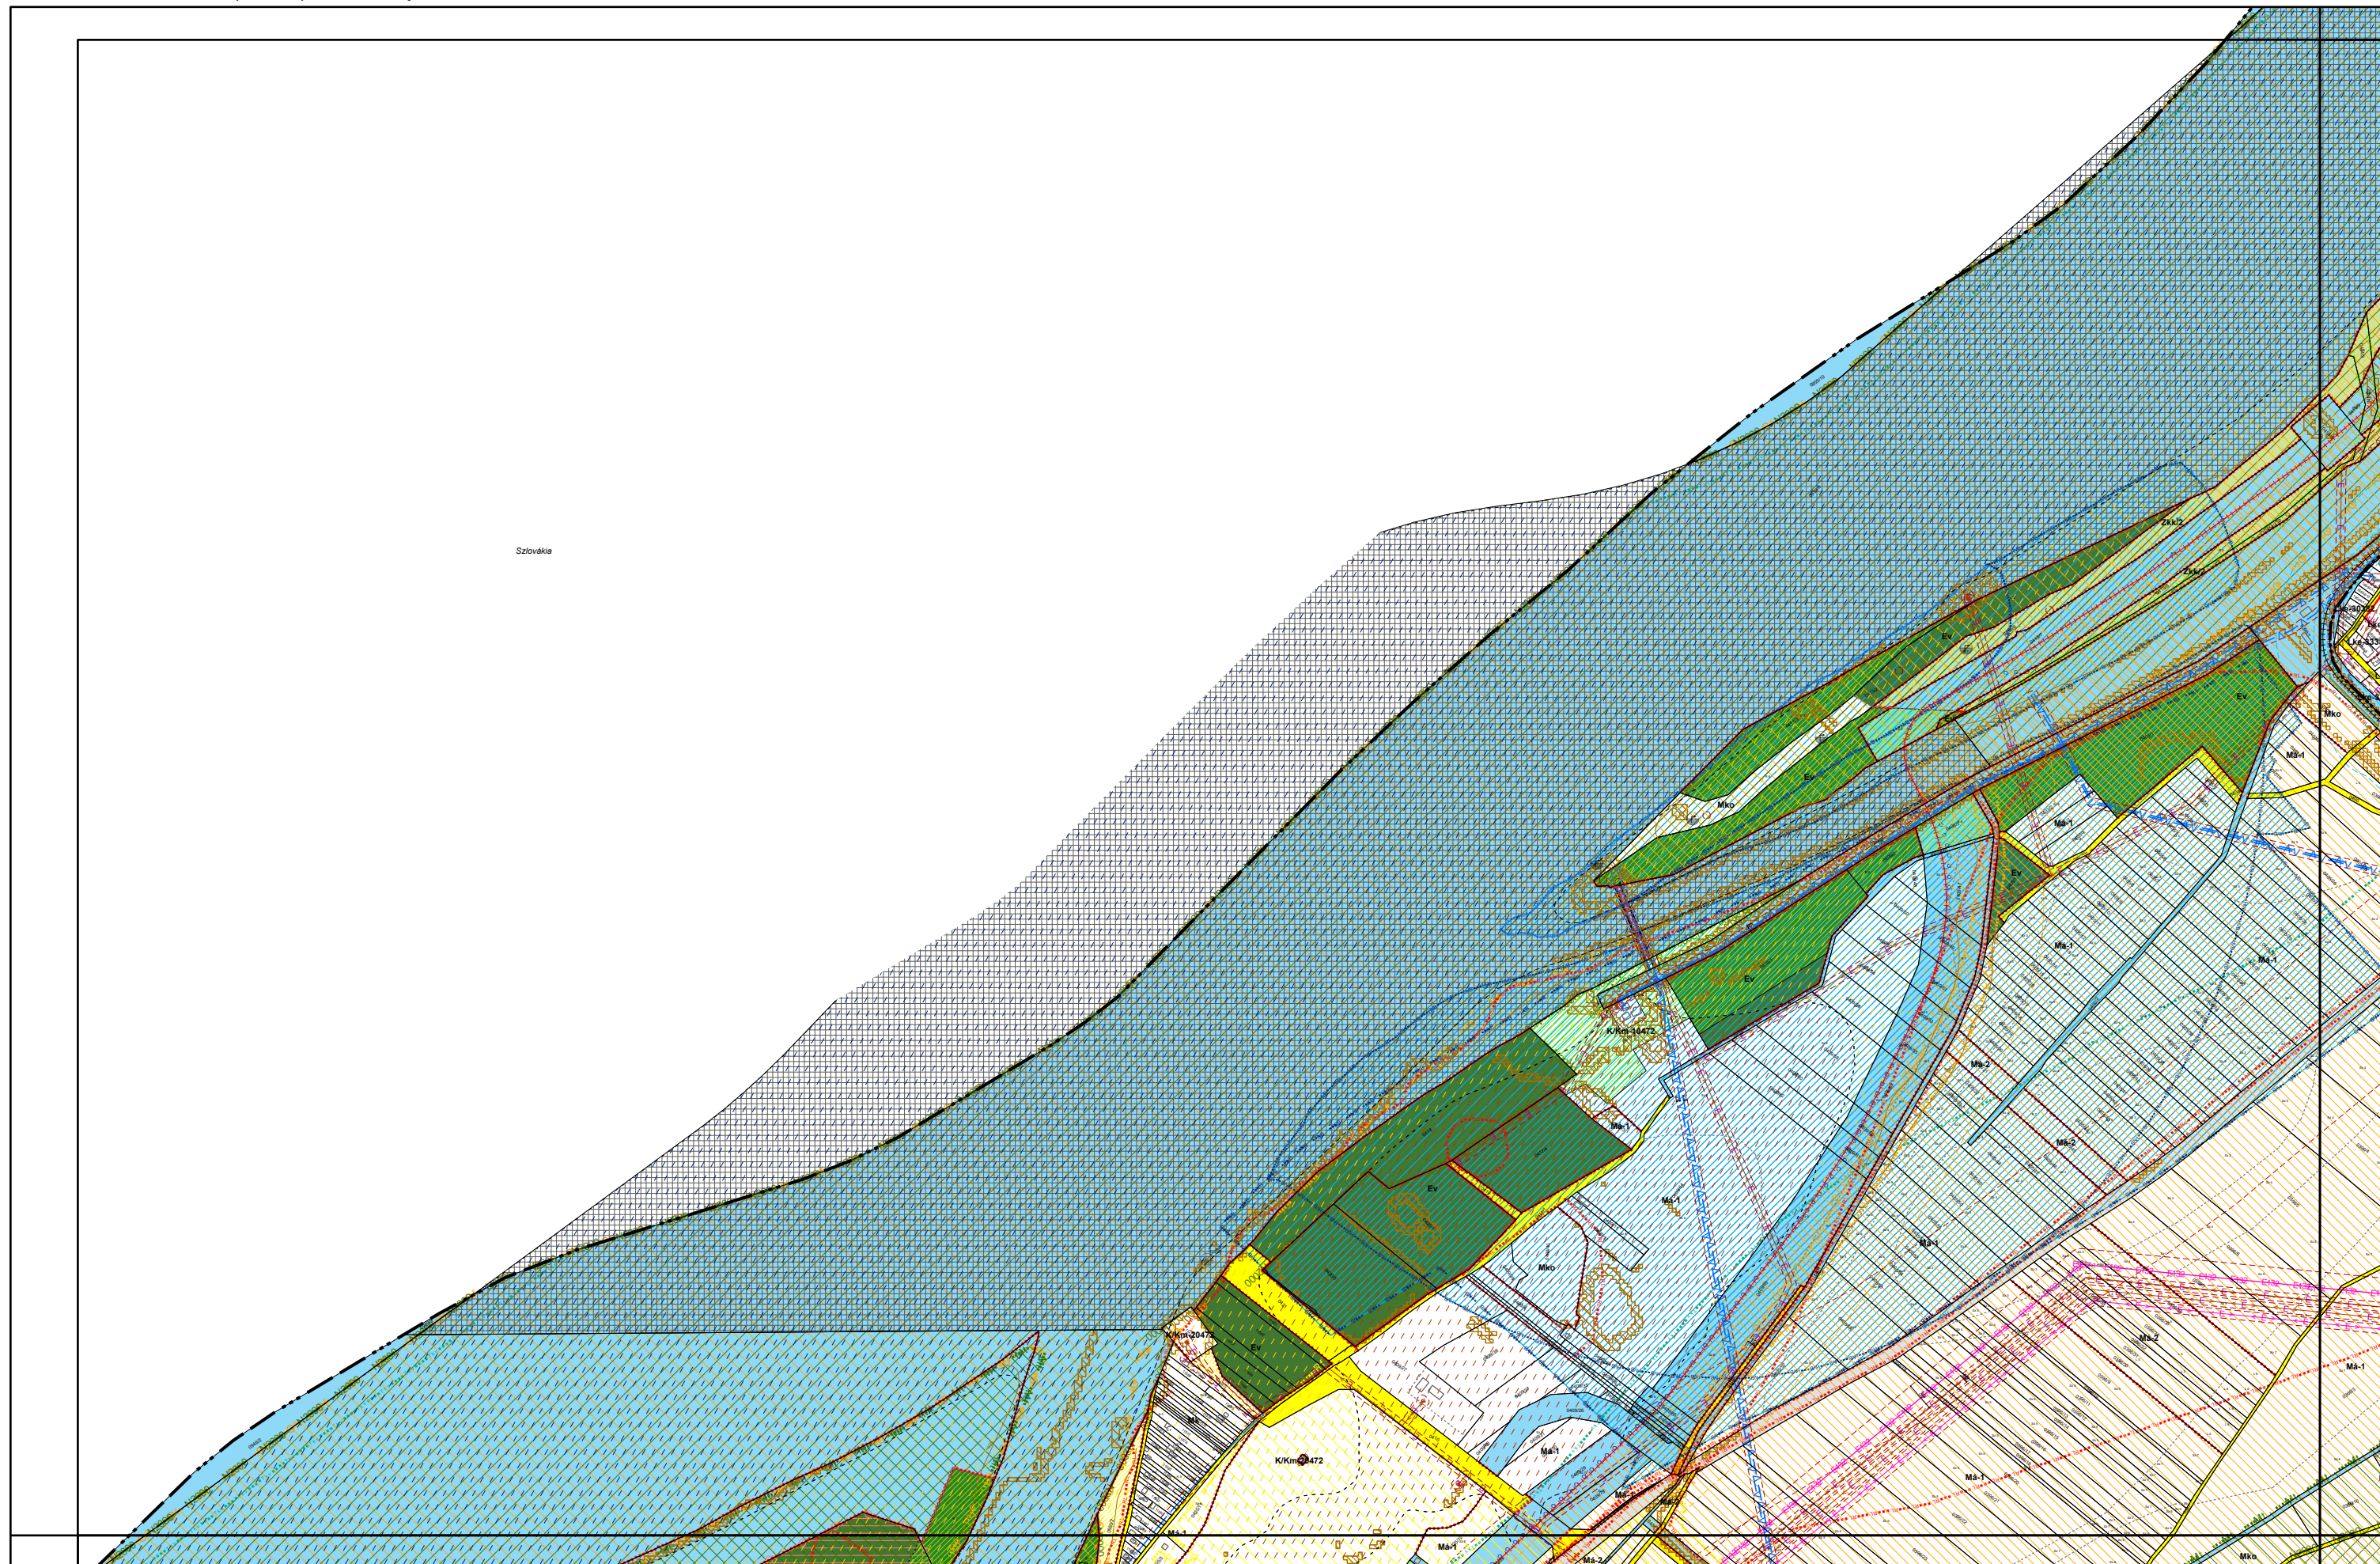

4. melléklet a 20/2019. (XI. 26.) önkormányzati rendelethez

0 50 100 200 300 400 500 méter

4. melléklet a 20/2019. (XI. 26.) önkormányzati rendelethez

0 50 100 200 300 400 500 méter

4. melléklet a 20/2019. (XI. 26.) önkormányzati rendelethez

0 50 100 200 300 400 500 méter

4. melléklet a 20/2019. (XI. 26.) önkormányzati rendelethez

0 50 100 200 300 400 500 méter

4. melléklet a 20/2019. (XI. 26.) önkormányzati rendelethez

0 50 100 200 300 400 500 méter

Pilispart

4. melléklet a 20/2019. (XI. 26.) önkormányzati rendelethez

0 50 100 200 300 400 500 méter

4. melléklet a 20/2019. (XI. 26.) önkormányzati rendelethez

0 50 100 200 300 400 500 méter

4. melléklet a 20/2019. (XI. 26.) önkormányzati rendelethez