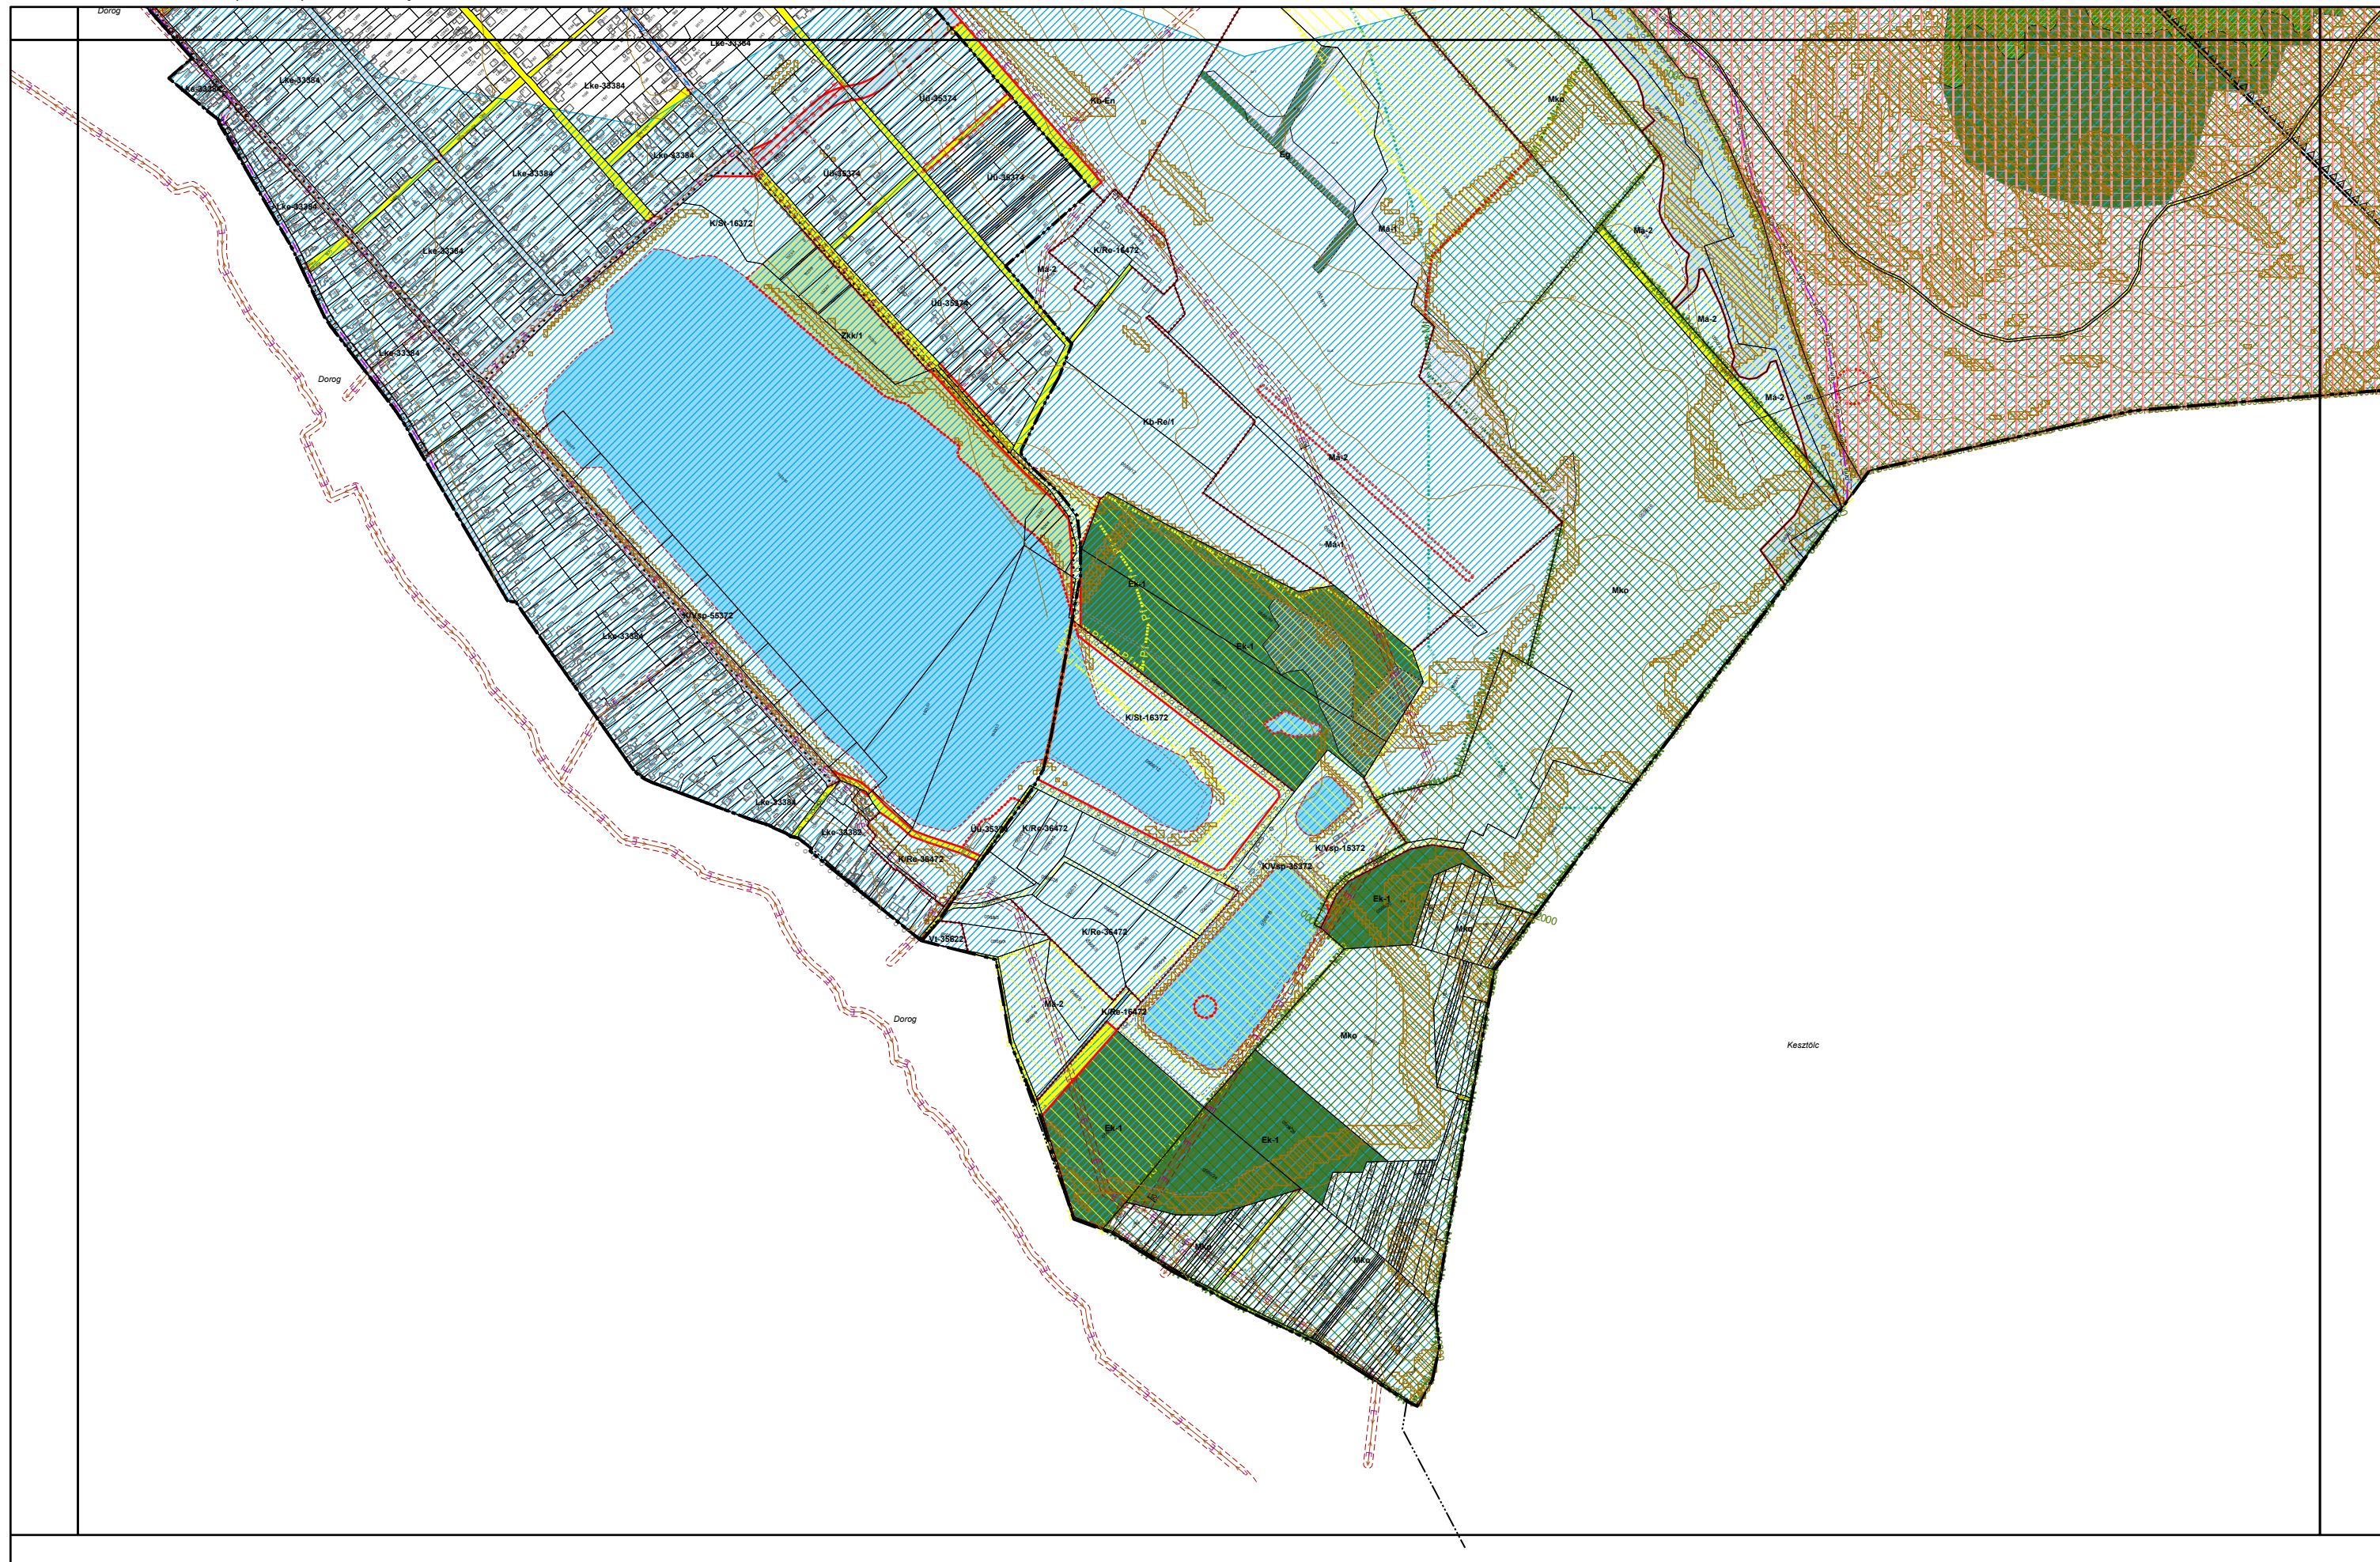

4. melléklet a 20/2019. (XI. 26.) önkormányzati rendelethez

0 50 100 200 300 400 500 méter

4. melléklet a 20/2019. (XI. 26.) önkormányzati rendelethez

0 50 100 200 300 400 500 méter

4. melléklet a 20/2019. (XI. 26.) önkormányzati rendelethez

Pilispart

4. melléklet a 20/2019. (XI. 26.) önkormányzati rendelethez

0 50 100 200 300 400 500 méter

4. melléklet a 20/2019. (XI. 26.) önkormányzati rendelethez

0 50 100 200 300 400 500 méter

4. melléklet a 20/2019. (XI. 26.) önkormányzati rendelethez

0 50 100 200 300 400 500 méter

4. melléklet a 20/2019. (XI. 26.) önkormányzati rendelethez

0 50 100 200 300 400 500 méter

4. melléklet a 20/2019. (XI. 26.) önkormányzati rendelethez

0 50 100 200 300 400 500 méter