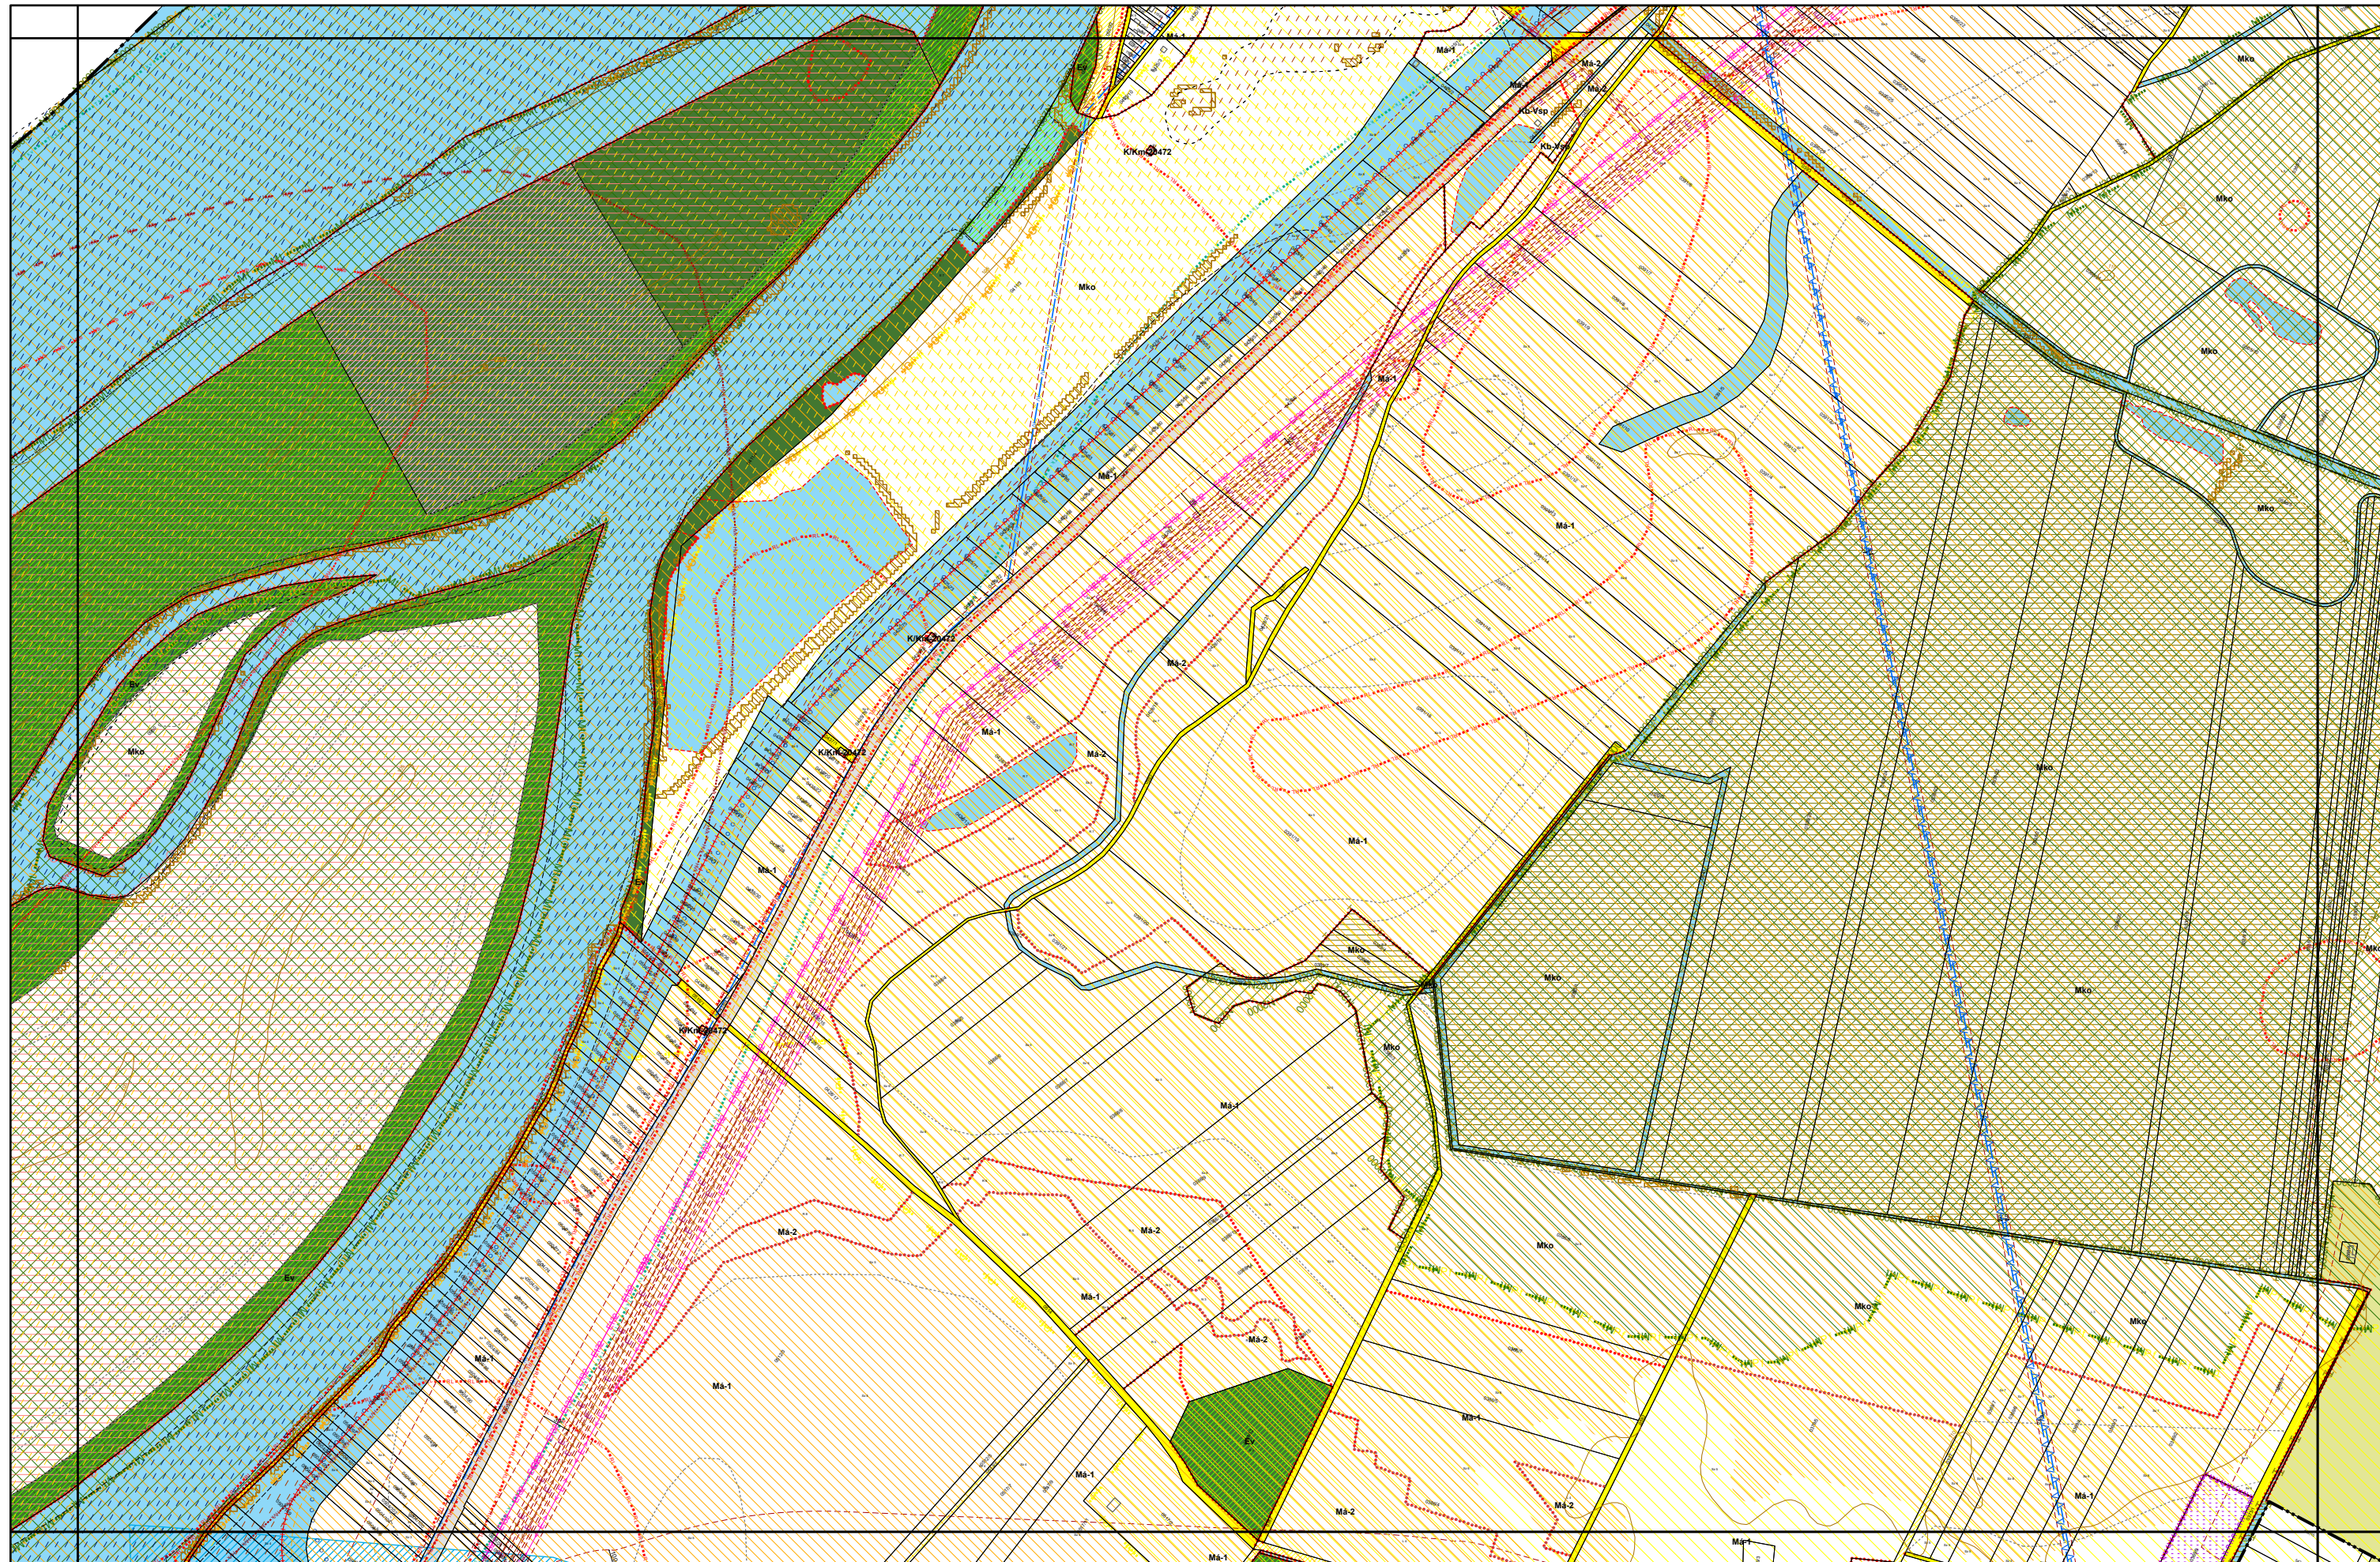

4. melléklet a 20/2019. (XI. 26.) önkormányzati rendelethez

0 50 100 200 300 400 500 méter

4. melléklet a 20/2019. (XI. 26.) önkormányzati rendelethez

0 50 100 200 300 400 500 méter

4. melléklet a 20/2019. (XI. 26.) önkormányzati rendelethez

0 50 100 200 300 400 500 méter

4. melléklet a 20/2019. (XI. 26.) önkormányzati rendelethez

0 50 100 200 300 400 500 méter

4. melléklet a 20/2019. (XI. 26.) önkormányzati rendelethez

0 50 100 200 300 400 500 méter

Pilispart

4. melléklet a 20/2019. (XI. 26.) önkormányzati rendelethez

0 50 100 200 300 400 500 méter

4. melléklet a 20/2019. (XI. 26.) önkormányzati rendelethez

0 50 100 200 300 400 500 méter

4. melléklet a 20/2019. (XI. 26.) önkormányzati rendelethez