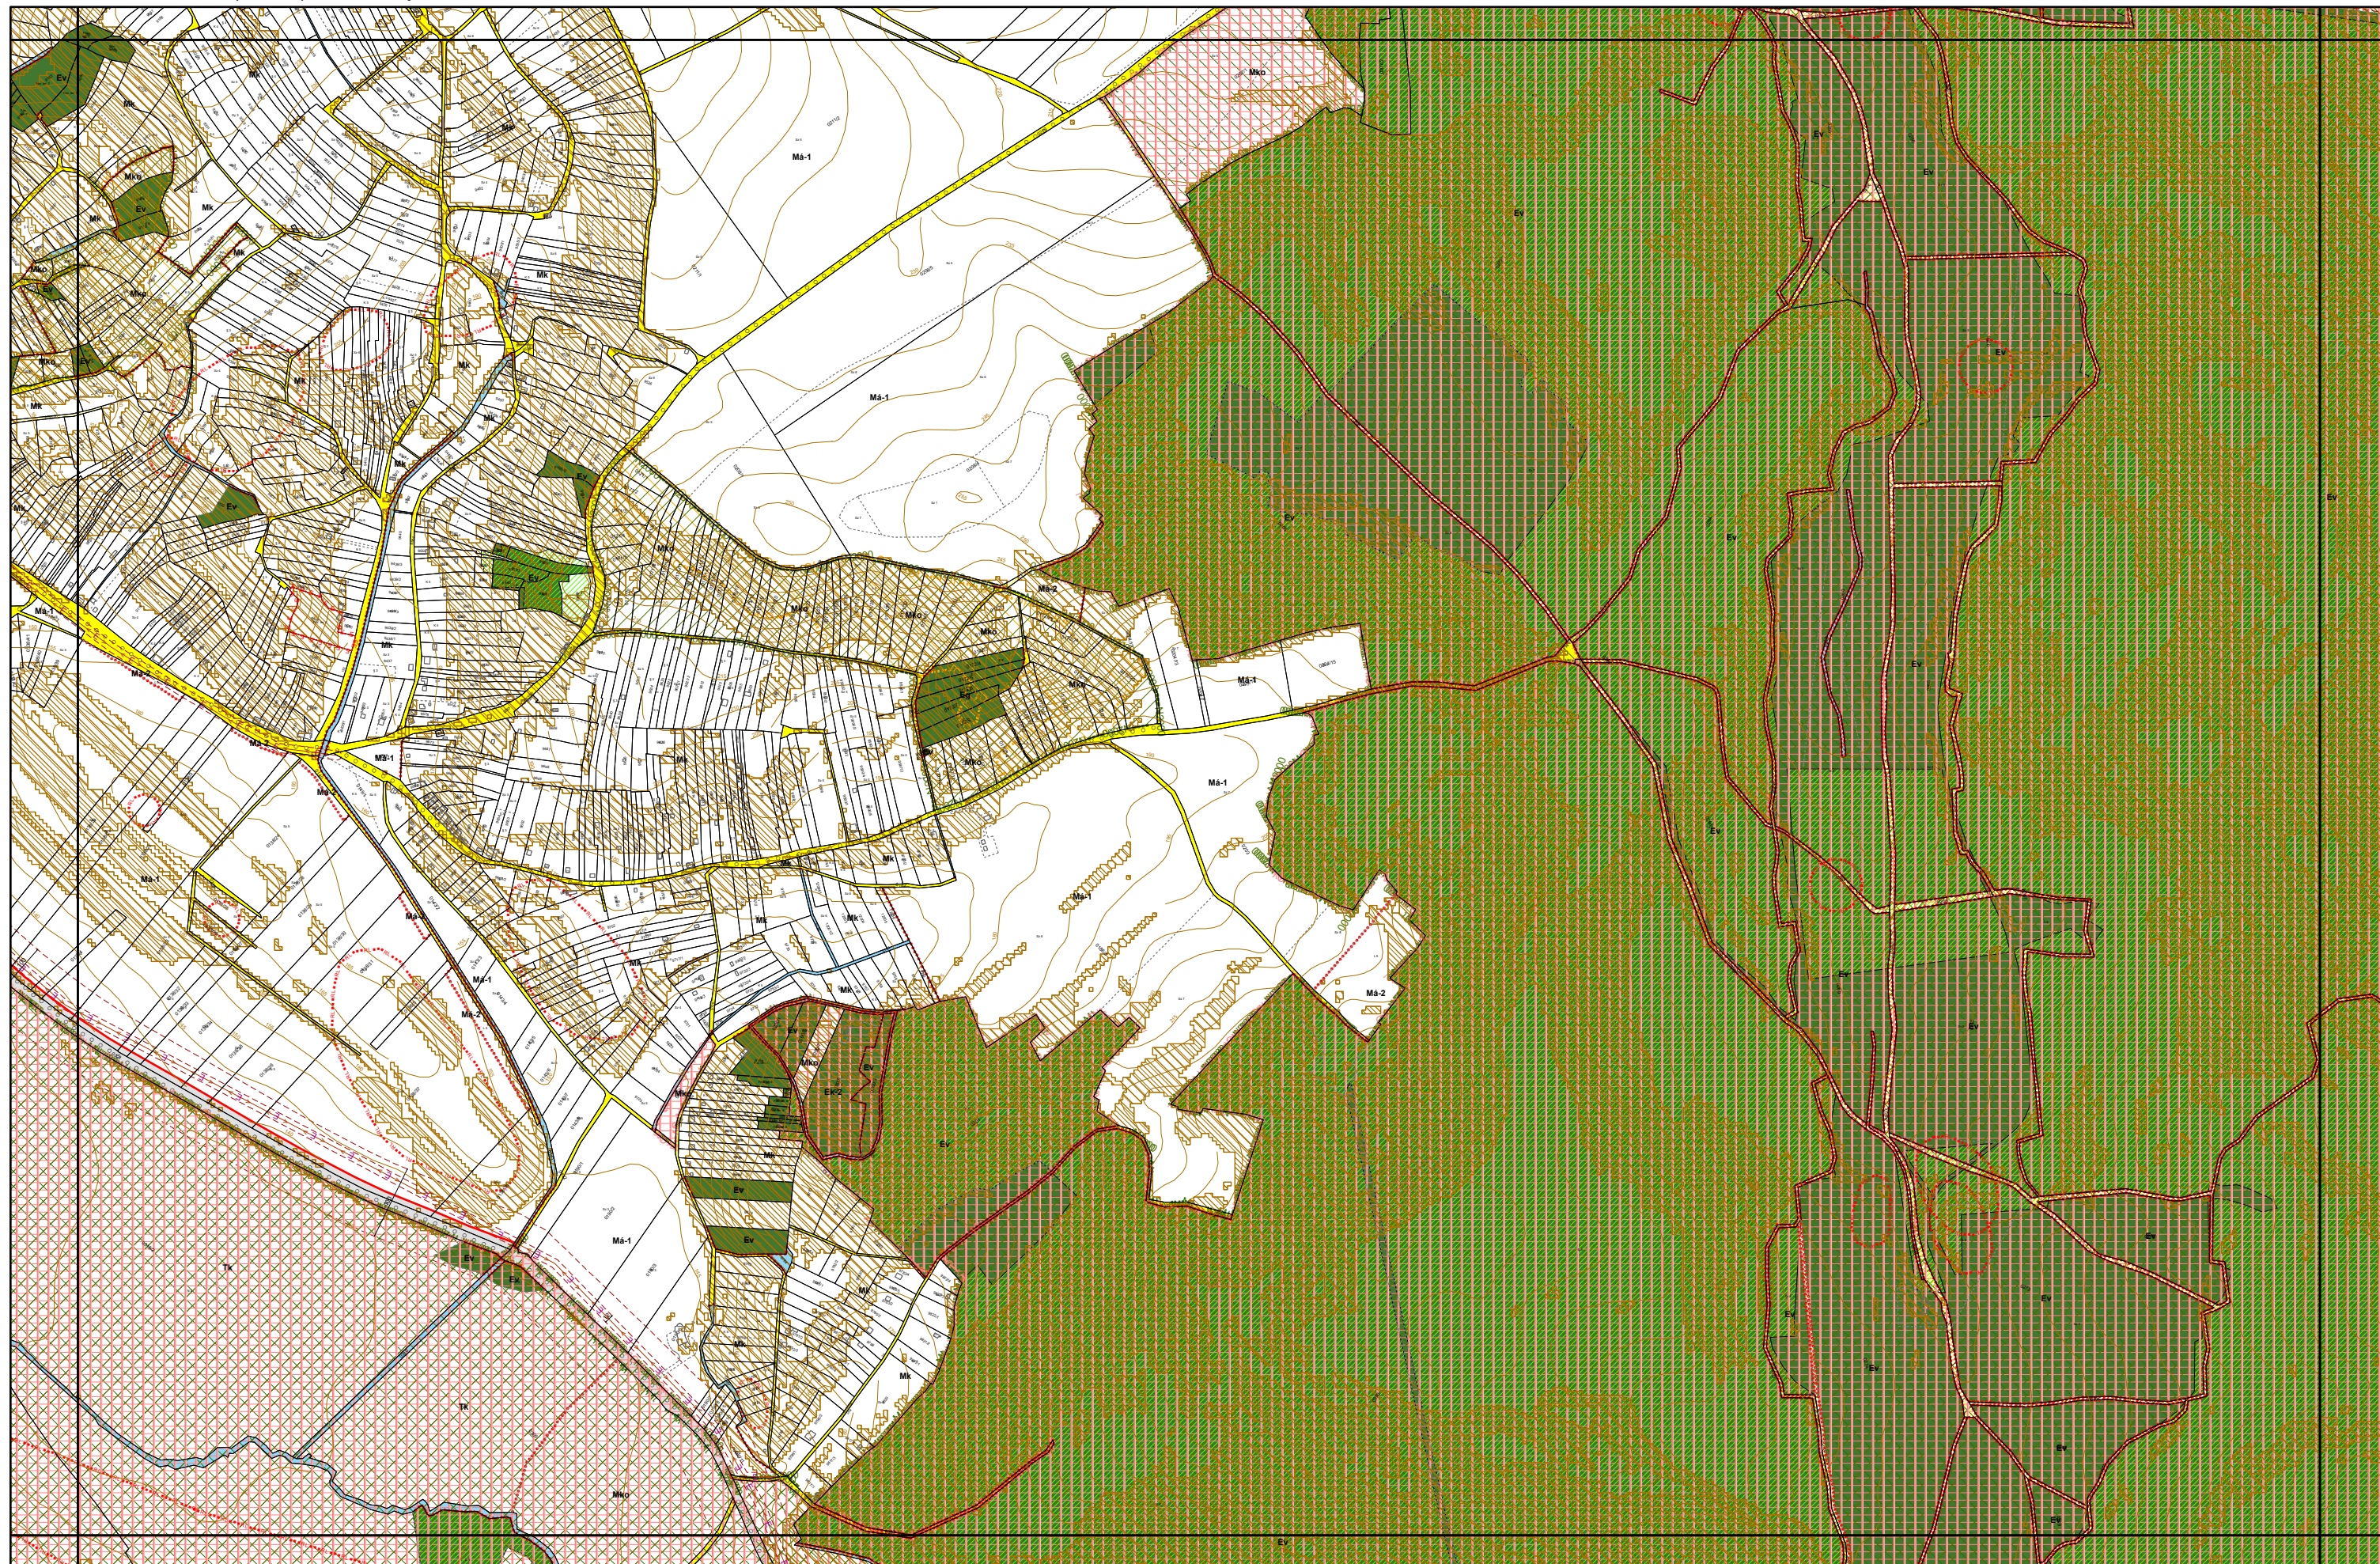

4. melléklet a 20/2019. (XI. 26.) önkormányzati rendelethez

0 50 100 200 300 400 500 méter

4. melléklet a 20/2019. (XI. 26.) önkormányzati rendelethez

0 50 100 200 300 400 500 méter

4. melléklet a 20/2019. (XI. 26.) önkormányzati rendelethez

0 50 100 200 300 400 500 méter

4. melléklet a 20/2019. (XI. 26.) önkormányzati rendelethez

0 50 100 200 300 400 500 méter

4. melléklet a 20/2019. (XI. 26.) önkormányzati rendelethez

0 50 100 200 300 400 500 méter

Pilispart

4. melléklet a 20/2019. (XI. 26.) önkormányzati rendelethez

0 50 100 200 300 400 500 méter

4. melléklet a 20/2019. (XI. 26.) önkormányzati rendelethez

0 50 100 200 300 400 500 méter

4. melléklet a 20/2019. (XI. 26.) önkormányzati rendelethez