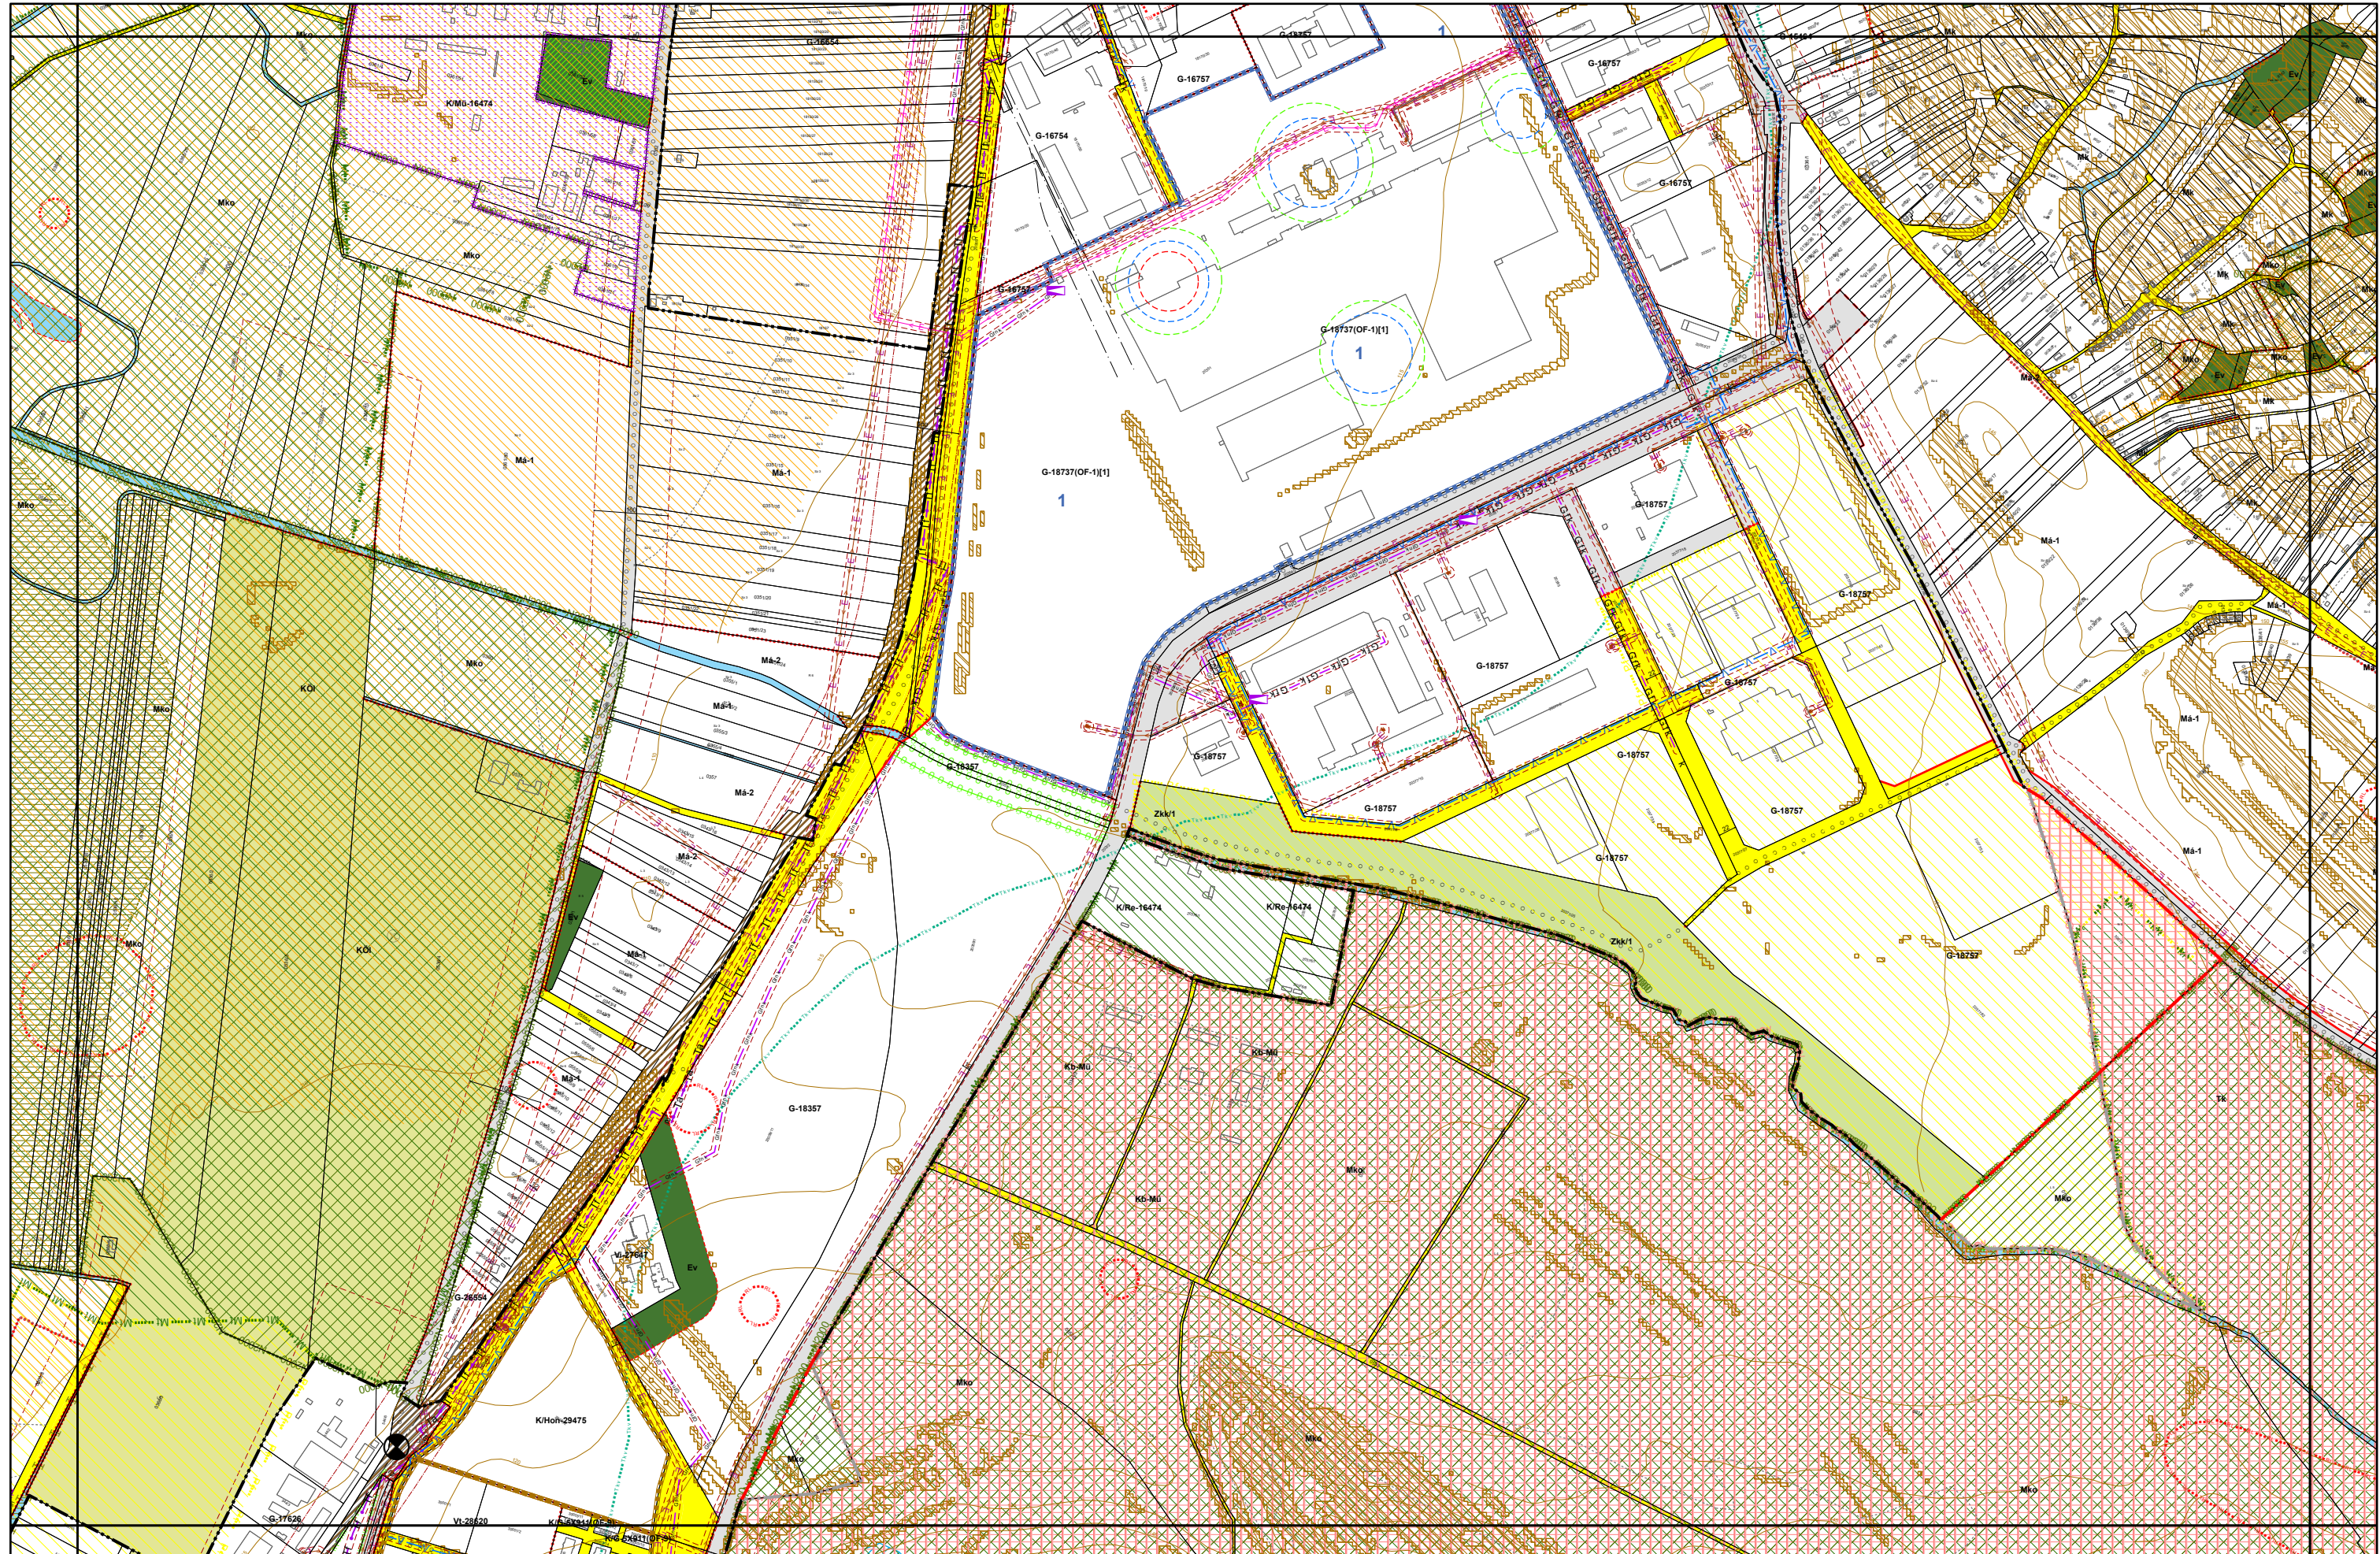

4. melléklet a 20/2019. (XI. 26.) önkormányzati rendelethez

0 50 100 200 300 400 500 méter

4. melléklet a 20/2019. (XI. 26.) önkormányzati rendelethez

0 50 100 200 300 400 500 méter

4. melléklet a 20/2019. (XI. 26.) önkormányzati rendelethez

0 50 100 200 300 400 500 méter

4. melléklet a 20/2019. (XI. 26.) önkormányzati rendelethez

0 50 100 200 300 400 500 méter

4. melléklet a 20/2019. (XI. 26.) önkormányzati rendelethez

0 50 100 200 300 400 500 méter

Pilispart

4. melléklet a 20/2019. (XI. 26.) önkormányzati rendelethez

0 50 100 200 300 400 500 méter

4. melléklet a 20/2019. (XI. 26.) önkormányzati rendelethez

0 50 100 200 300 400 500 méter

4. melléklet a 20/2019. (XI. 26.) önkormányzati rendelethez