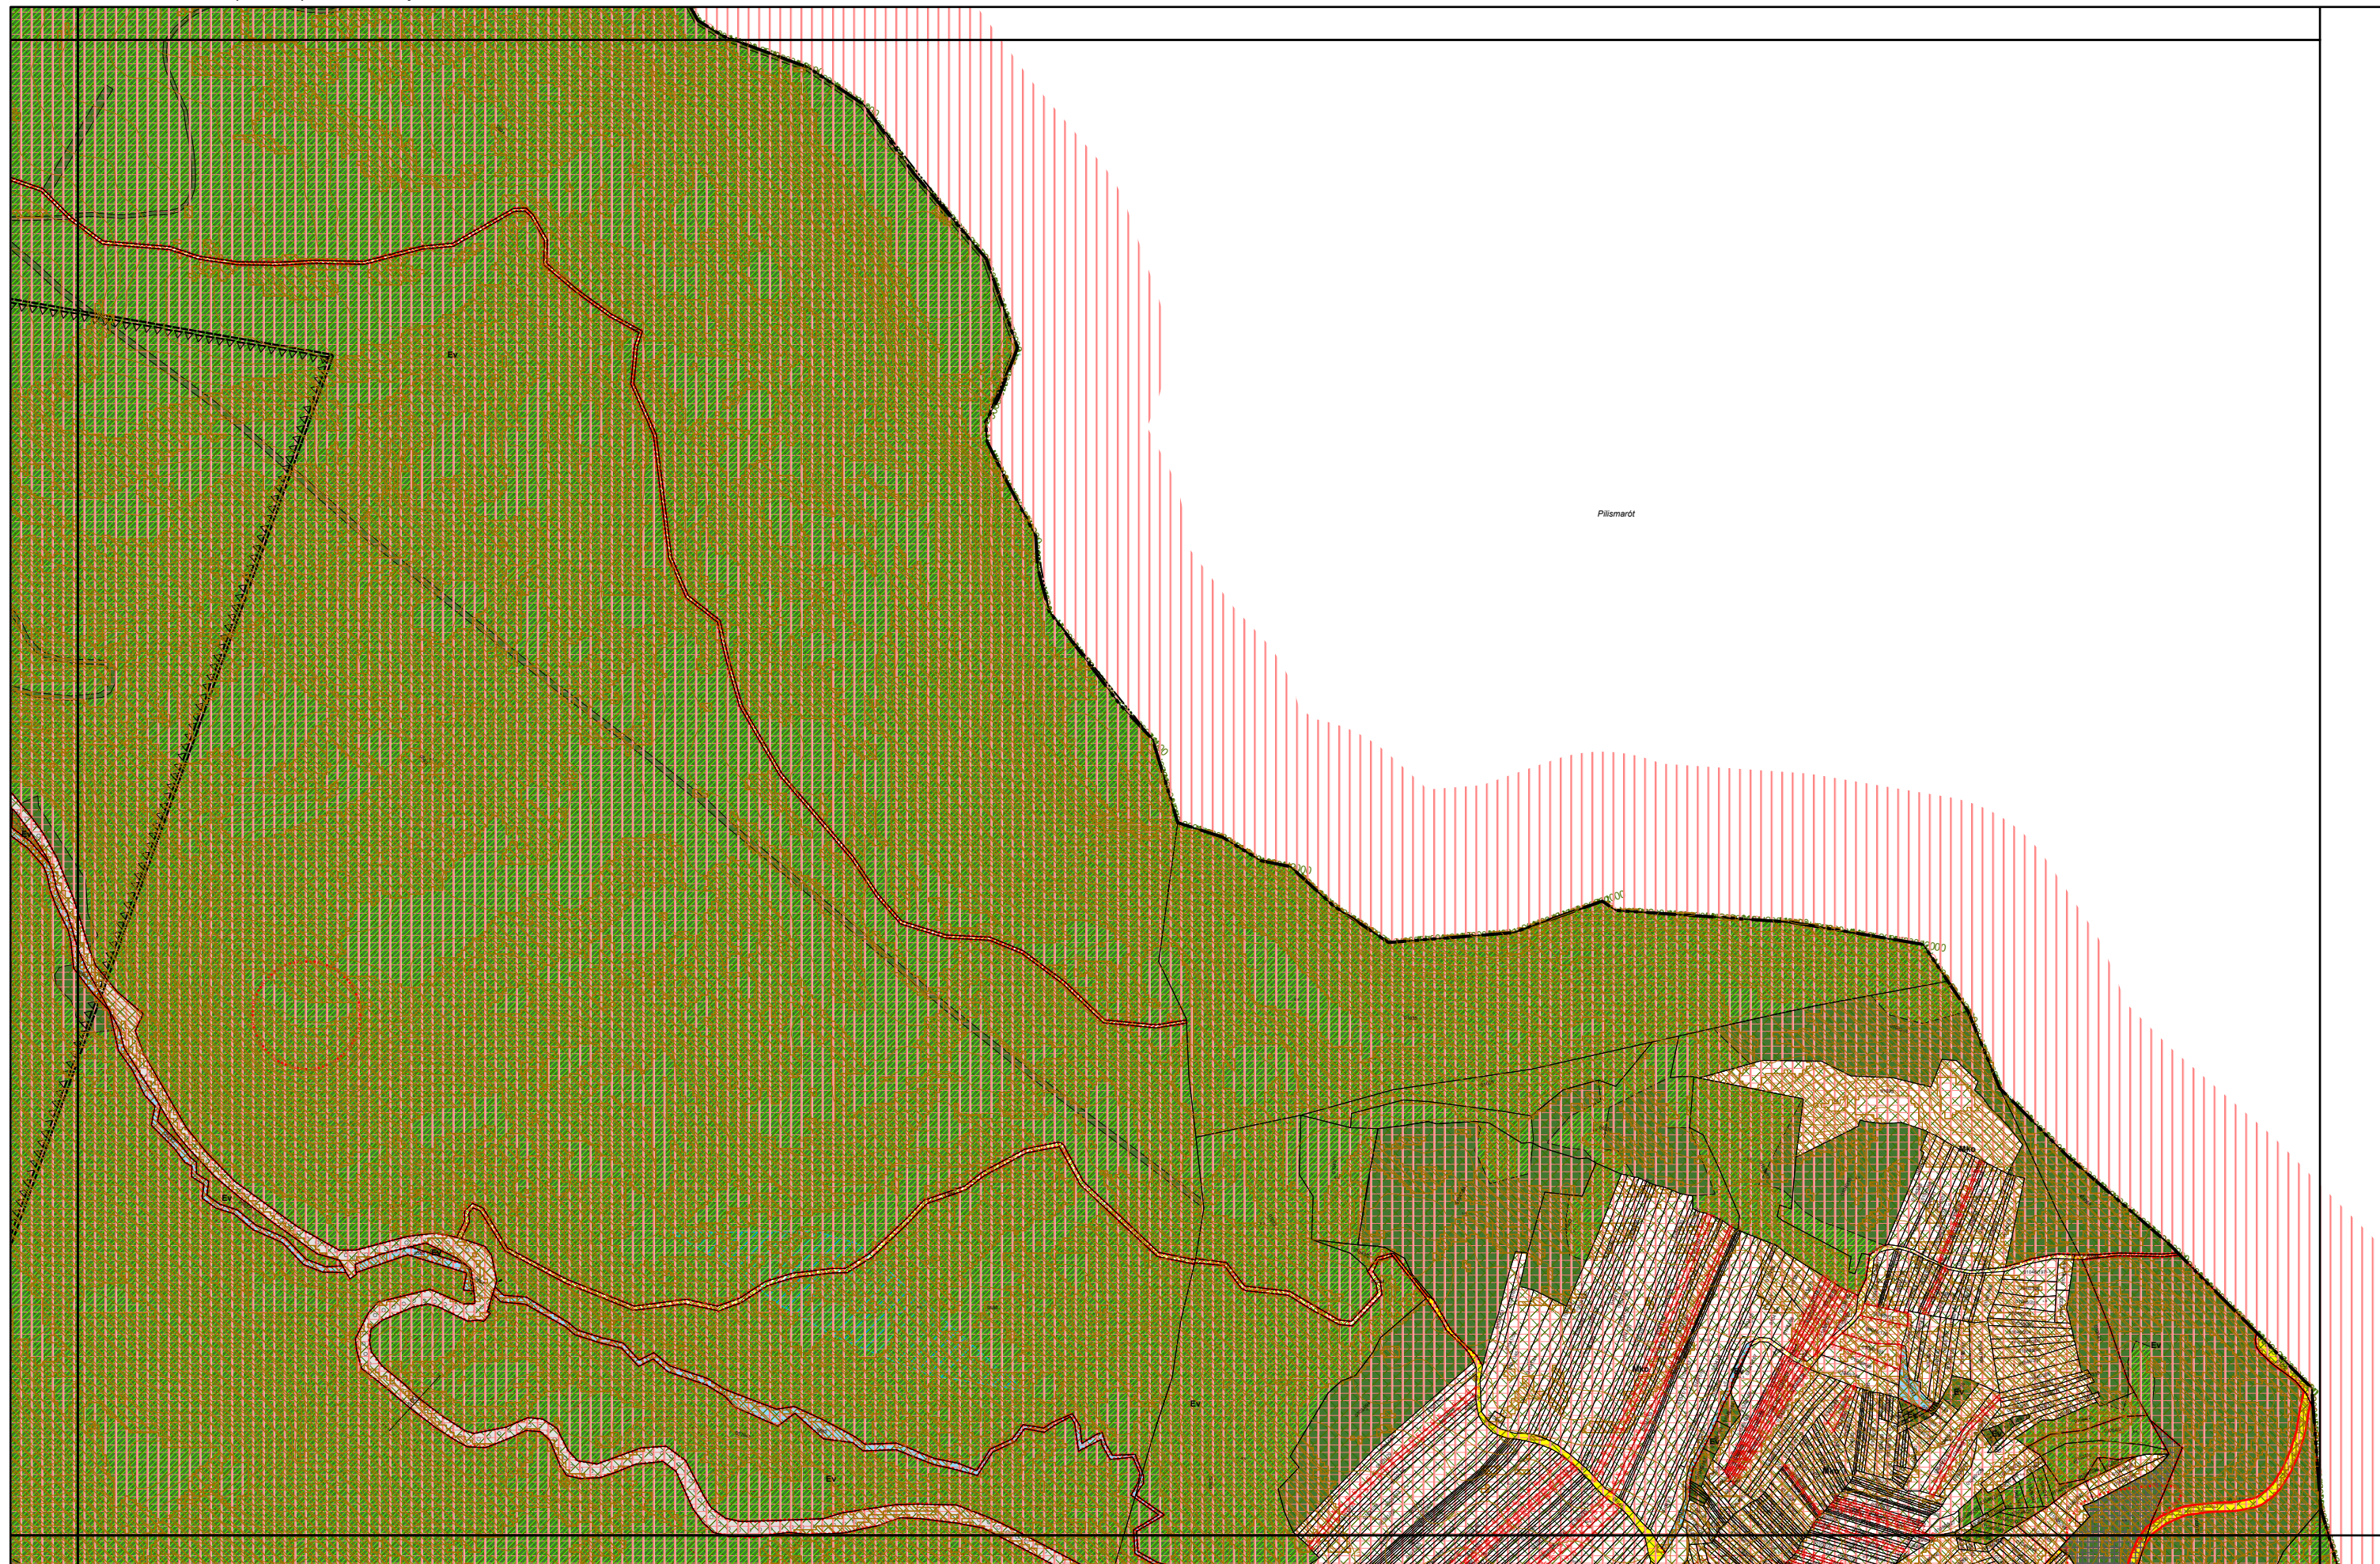

4. melléklet a 20/2019. (XI. 26.) önkormányzati rendelethez

0 50 100 200 300 400 500 méter

4. melléklet a 20/2019. (XI. 26.) önkormányzati rendelethez

0 50 100 200 300 400 500 méter

4. melléklet a 20/2019. (XI. 26.) önkormányzati rendelethez

Pilispart

4. melléklet a 20/2019. (XI. 26.) önkormányzati rendelethez

0 50 100 200 300 400 500 méter

4. melléklet a 20/2019. (XI. 26.) önkormányzati rendelethez

0 50 100 200 300 400 500 méter

4. melléklet a 20/2019. (XI. 26.) önkormányzati rendelethez

0 50 100 200 300 400 500 méter

4. melléklet a 20/2019. (XI. 26.) önkormányzati rendelethez

0 50 100 200 300 400 500 méter

4. melléklet a 20/2019. (XI. 26.) önkormányzati rendelethez

0 50 100 200 300 400 500 méter