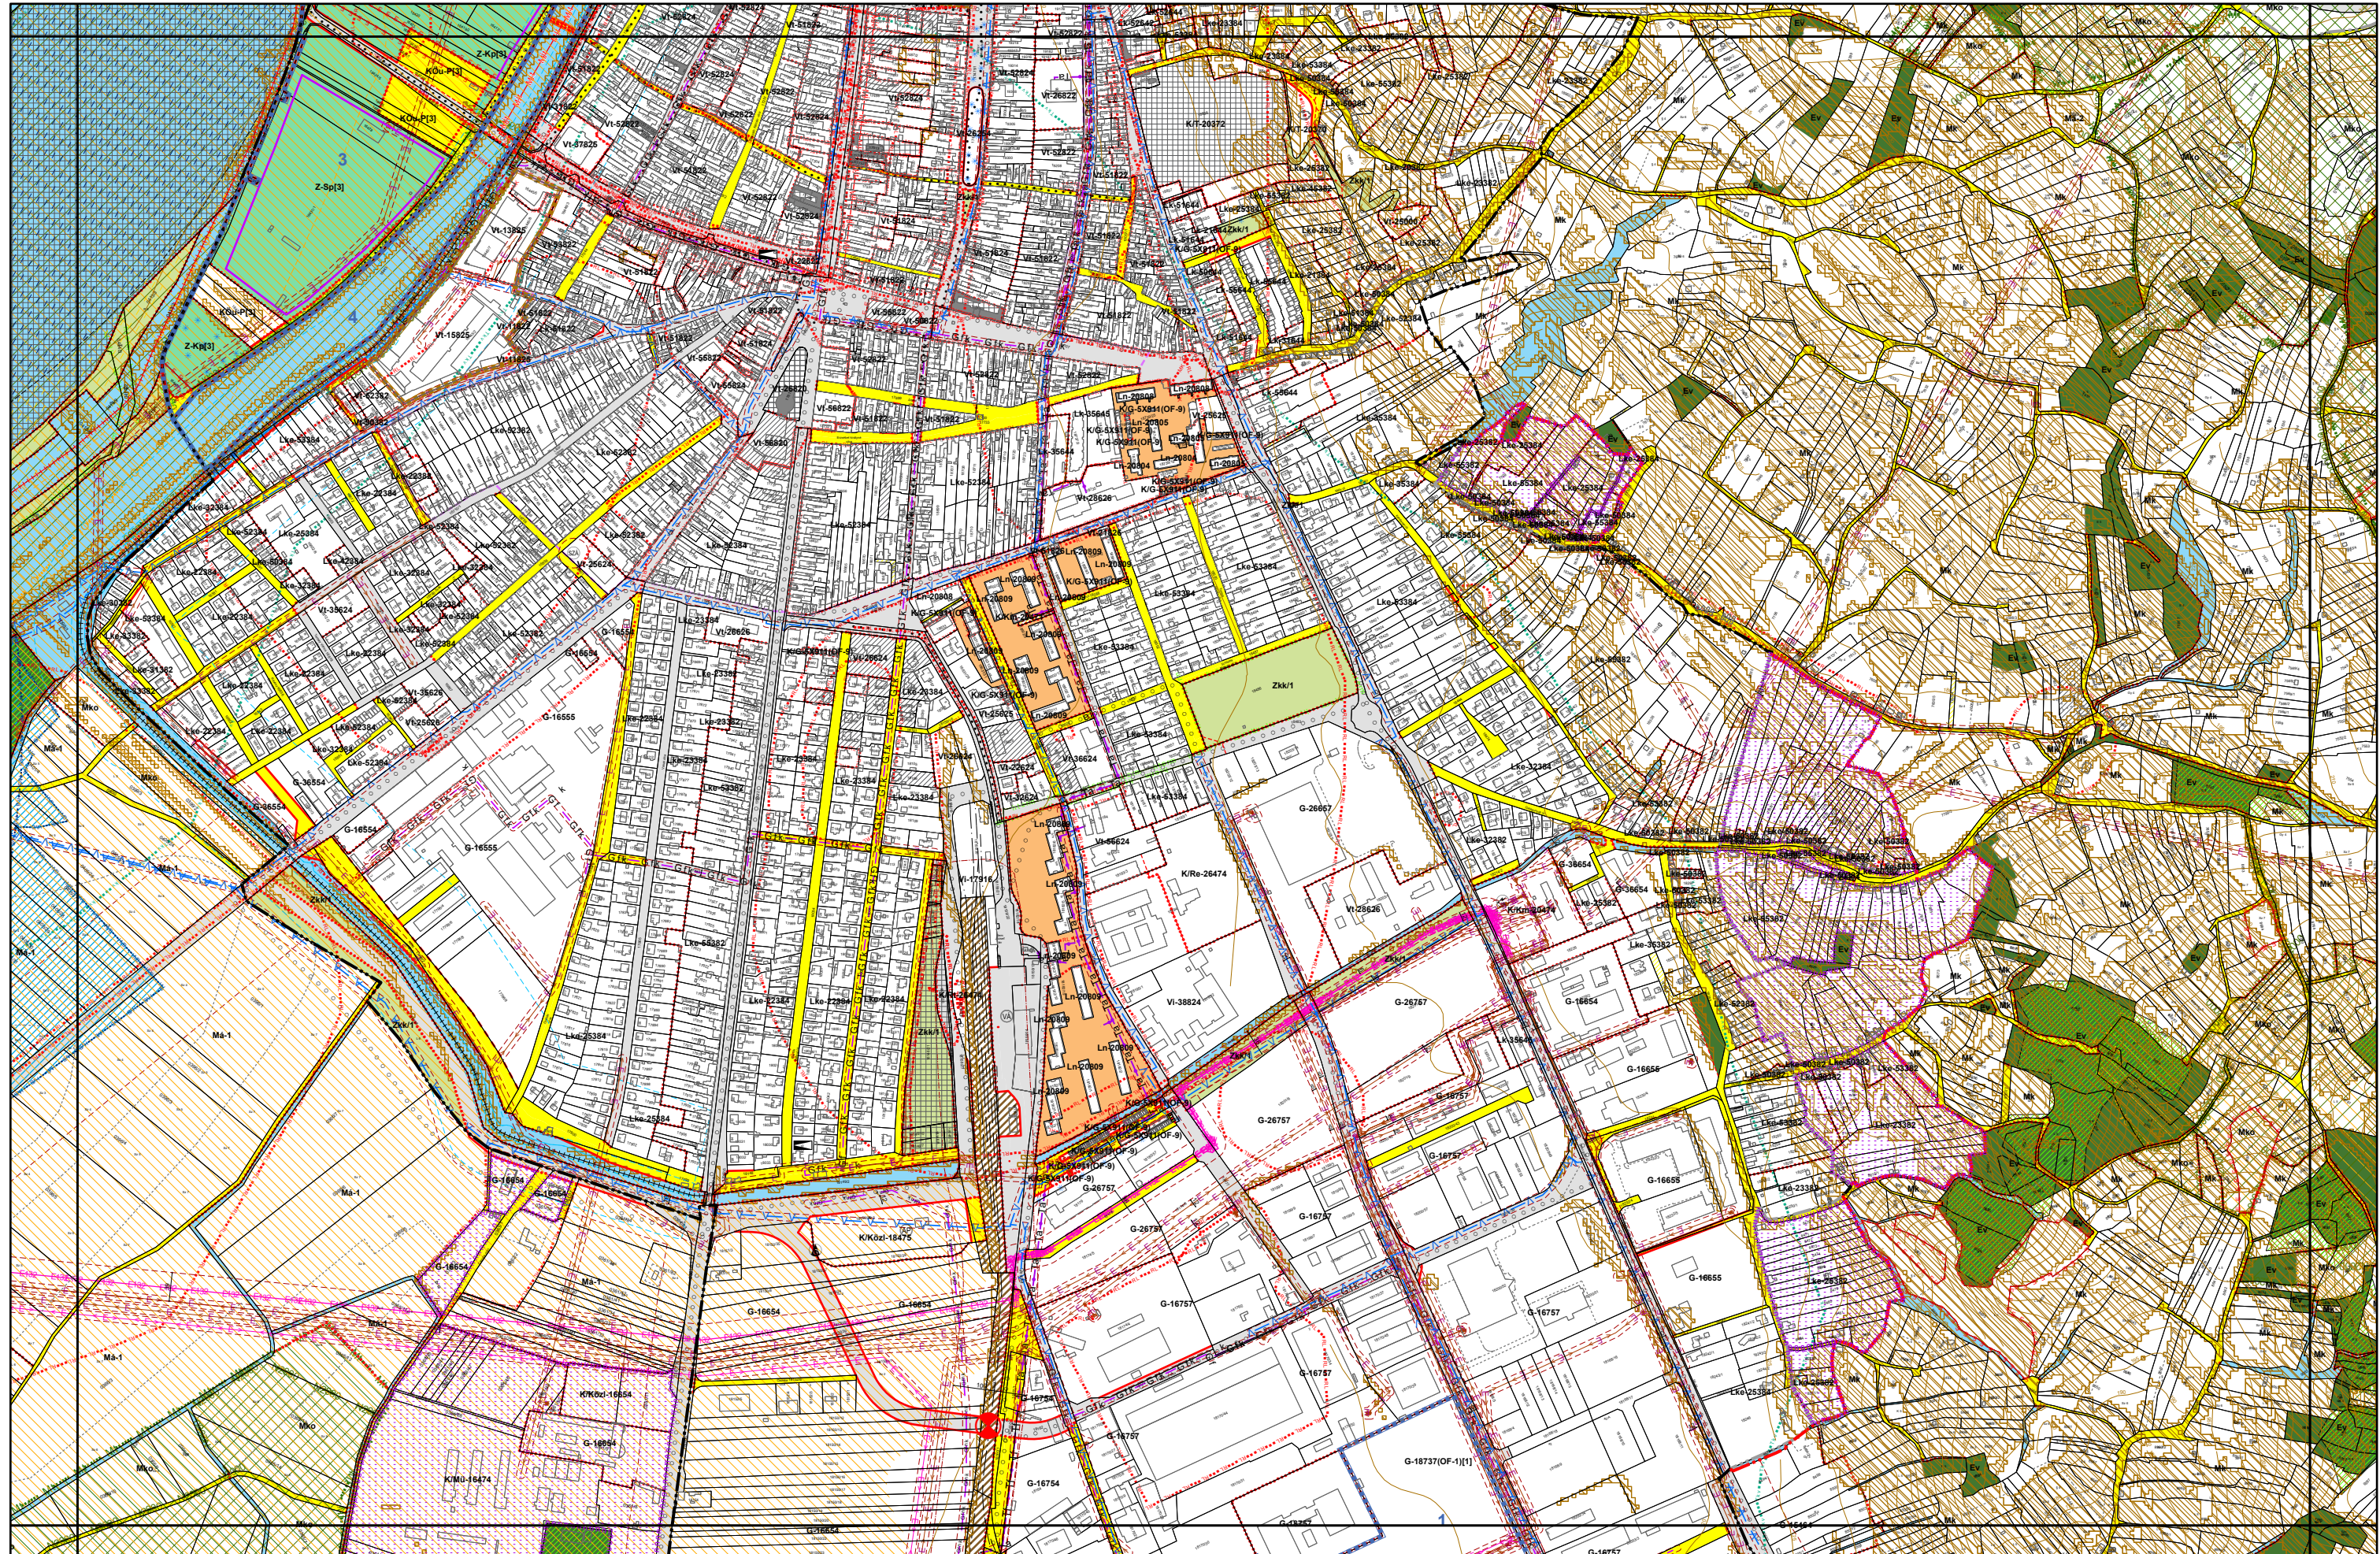

4. melléklet a 20/2019. (XI. 26.) önkormányzati rendelethez

0 50 100 200 300 400 500 méter

4. melléklet a 20/2019. (XI. 26.) önkormányzati rendelethez

0 50 100 200 300 400 500 méter

4. melléklet a 20/2019. (XI. 26.) önkormányzati rendelethez

0 50 100 200 300 400 500 méter

4. melléklet a 20/2019. (XI. 26.) önkormányzati rendelethez

0 50 100 200 300 400 500 méter

4. melléklet a 20/2019. (XI. 26.) önkormányzati rendelethez

0 50 100 200 300 400 500 méter