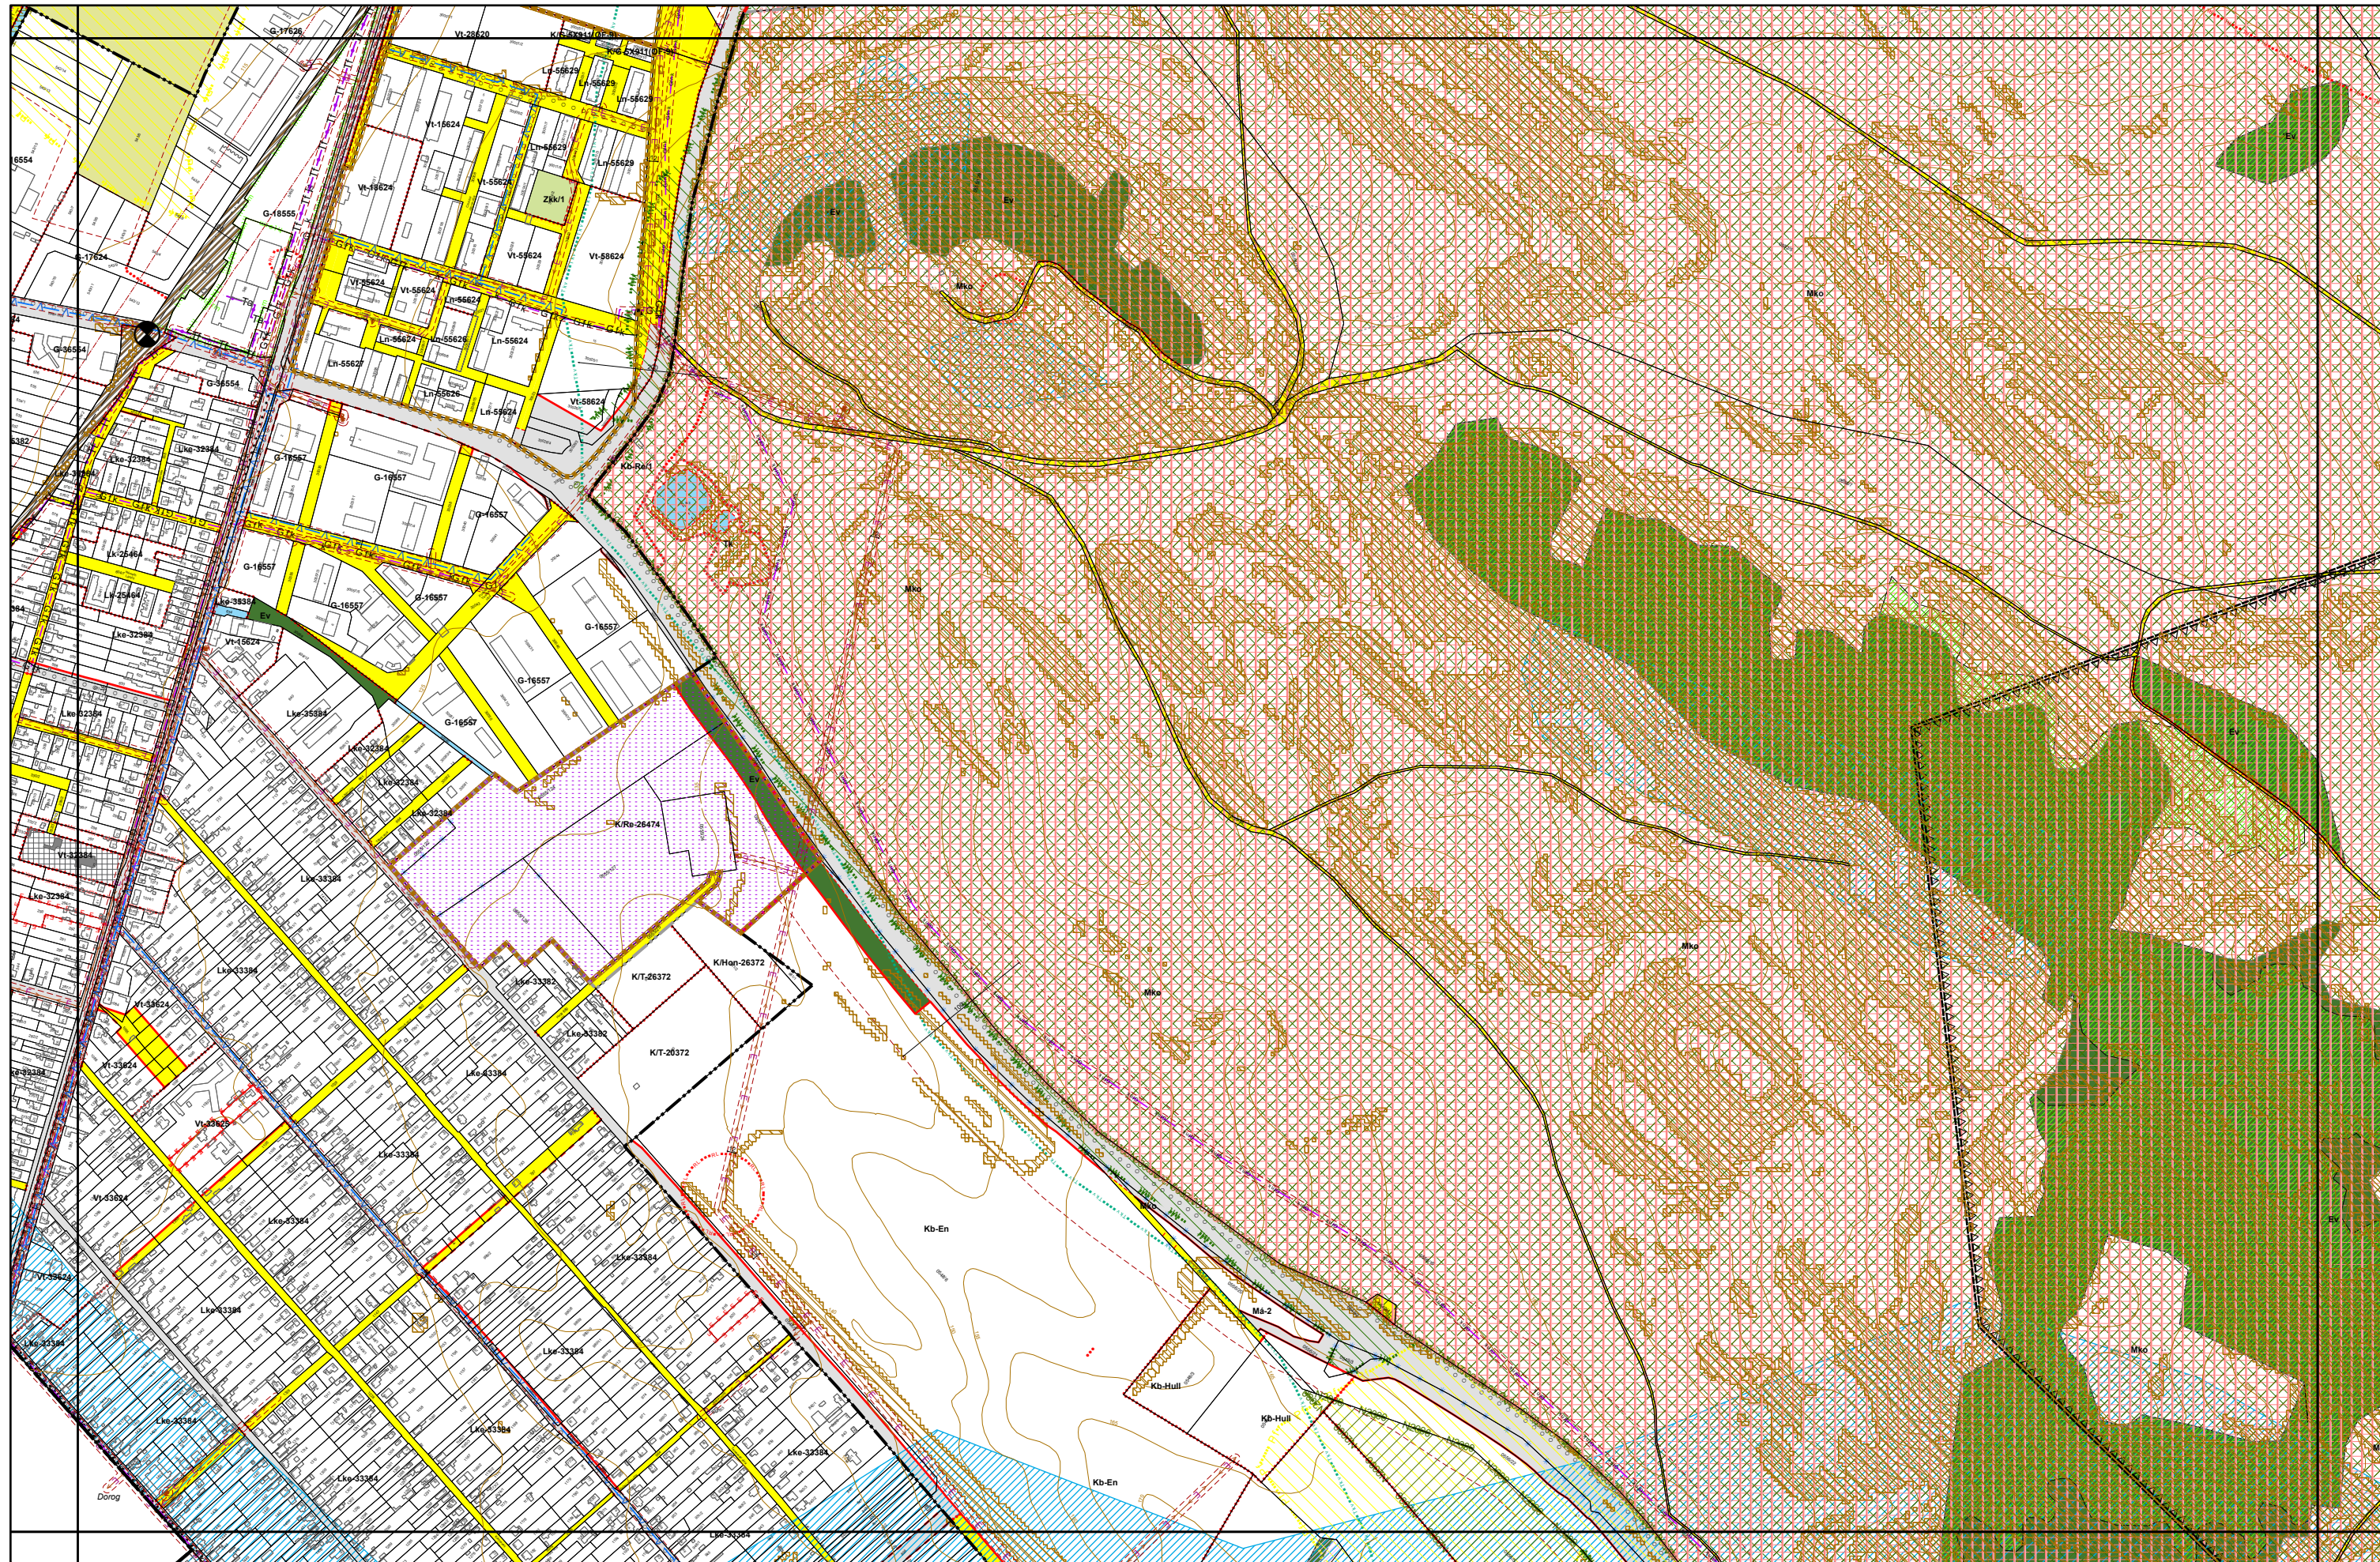

4. melléklet a 20/2019. (XI. 26.) önkormányzati rendelethez