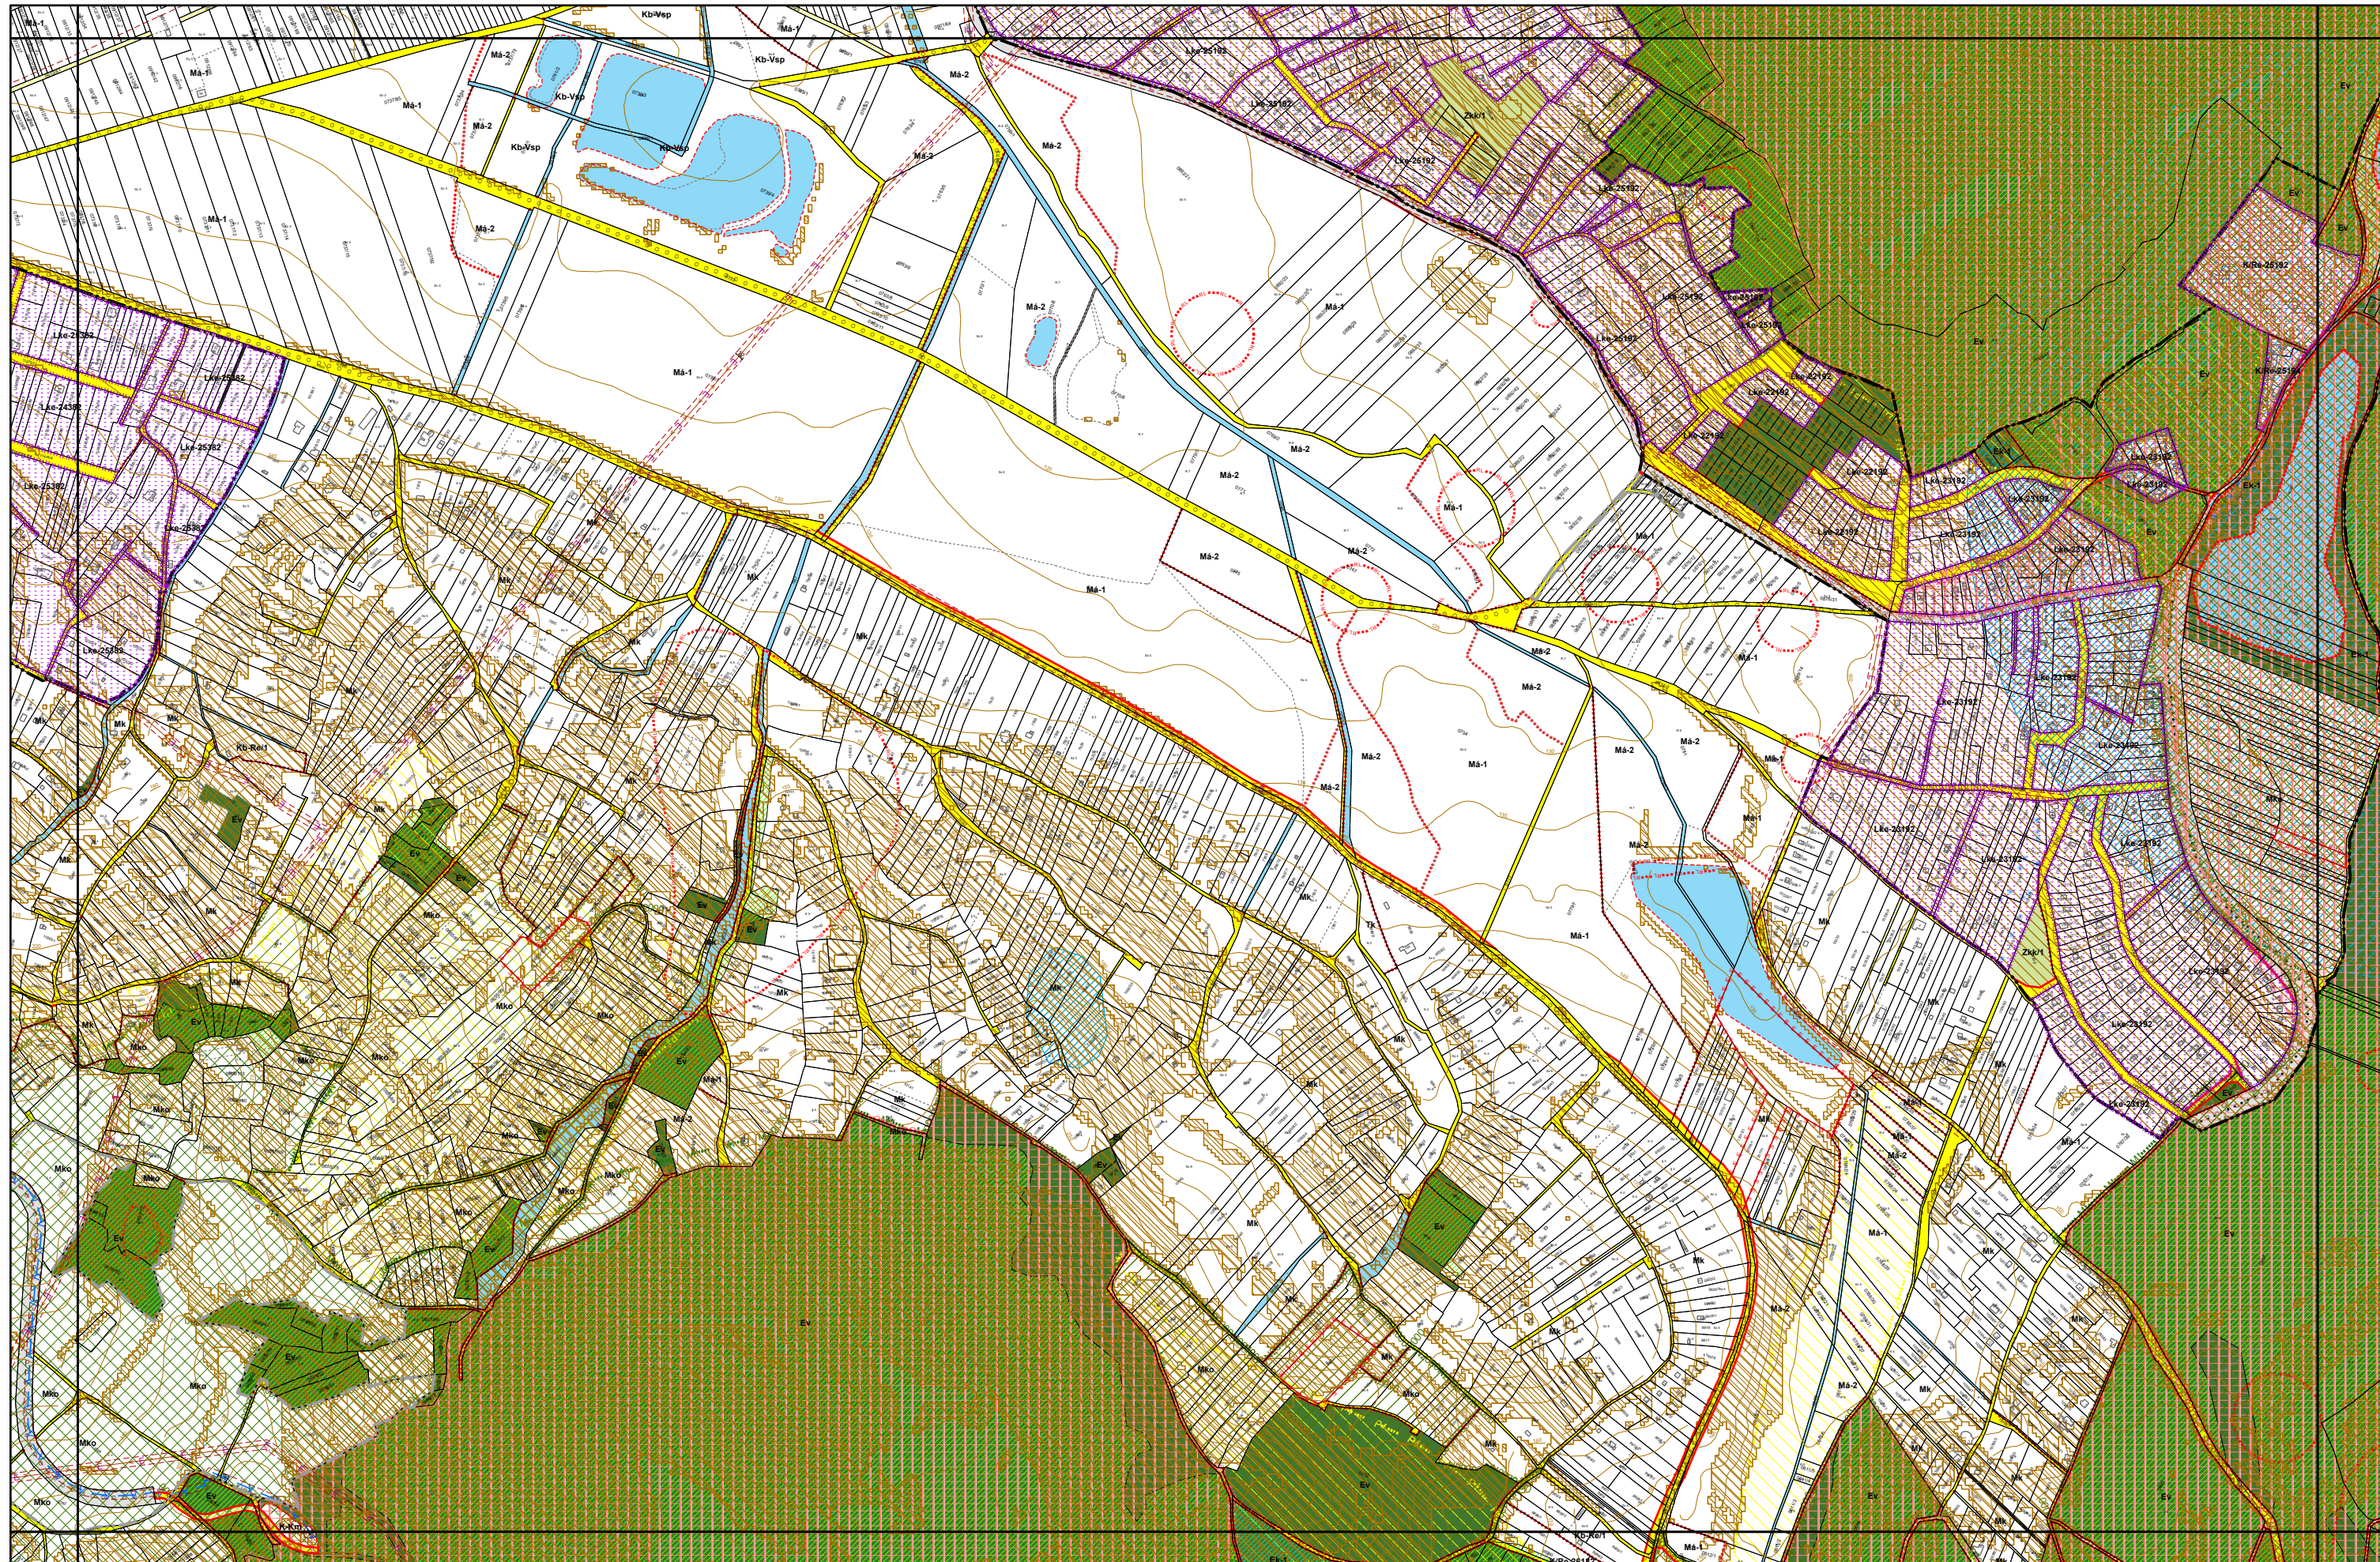

4. melléklet a 20/2019. (XI. 26.) önkormányzati rendelethez

0 50 100 200 300 400 500 méter

4. melléklet a 20/2019. (XI. 26.) önkormányzati rendelethez

0 50 100 200 300 400 500 méter

4. melléklet a 20/2019. (XI. 26.) önkormányzati rendelethez

0 50 100 200 300 400 500 méter

4. melléklet a 20/2019. (XI. 26.) önkormányzati rendelethez

0 50 100 200 300 400 500 méter

4. melléklet a 20/2019. (XI. 26.) önkormányzati rendelethez

0 50 100 200 300 400 500 méter

Pilispart

4. melléklet a 20/2019. (XI. 26.) önkormányzati rendelethez

0 50 100 200 300 400 500 méter

4. melléklet a 20/2019. (XI. 26.) önkormányzati rendelethez

0 50 100 200 300 400 500 méter

4. melléklet a 20/2019. (XI. 26.) önkormányzati rendelethez