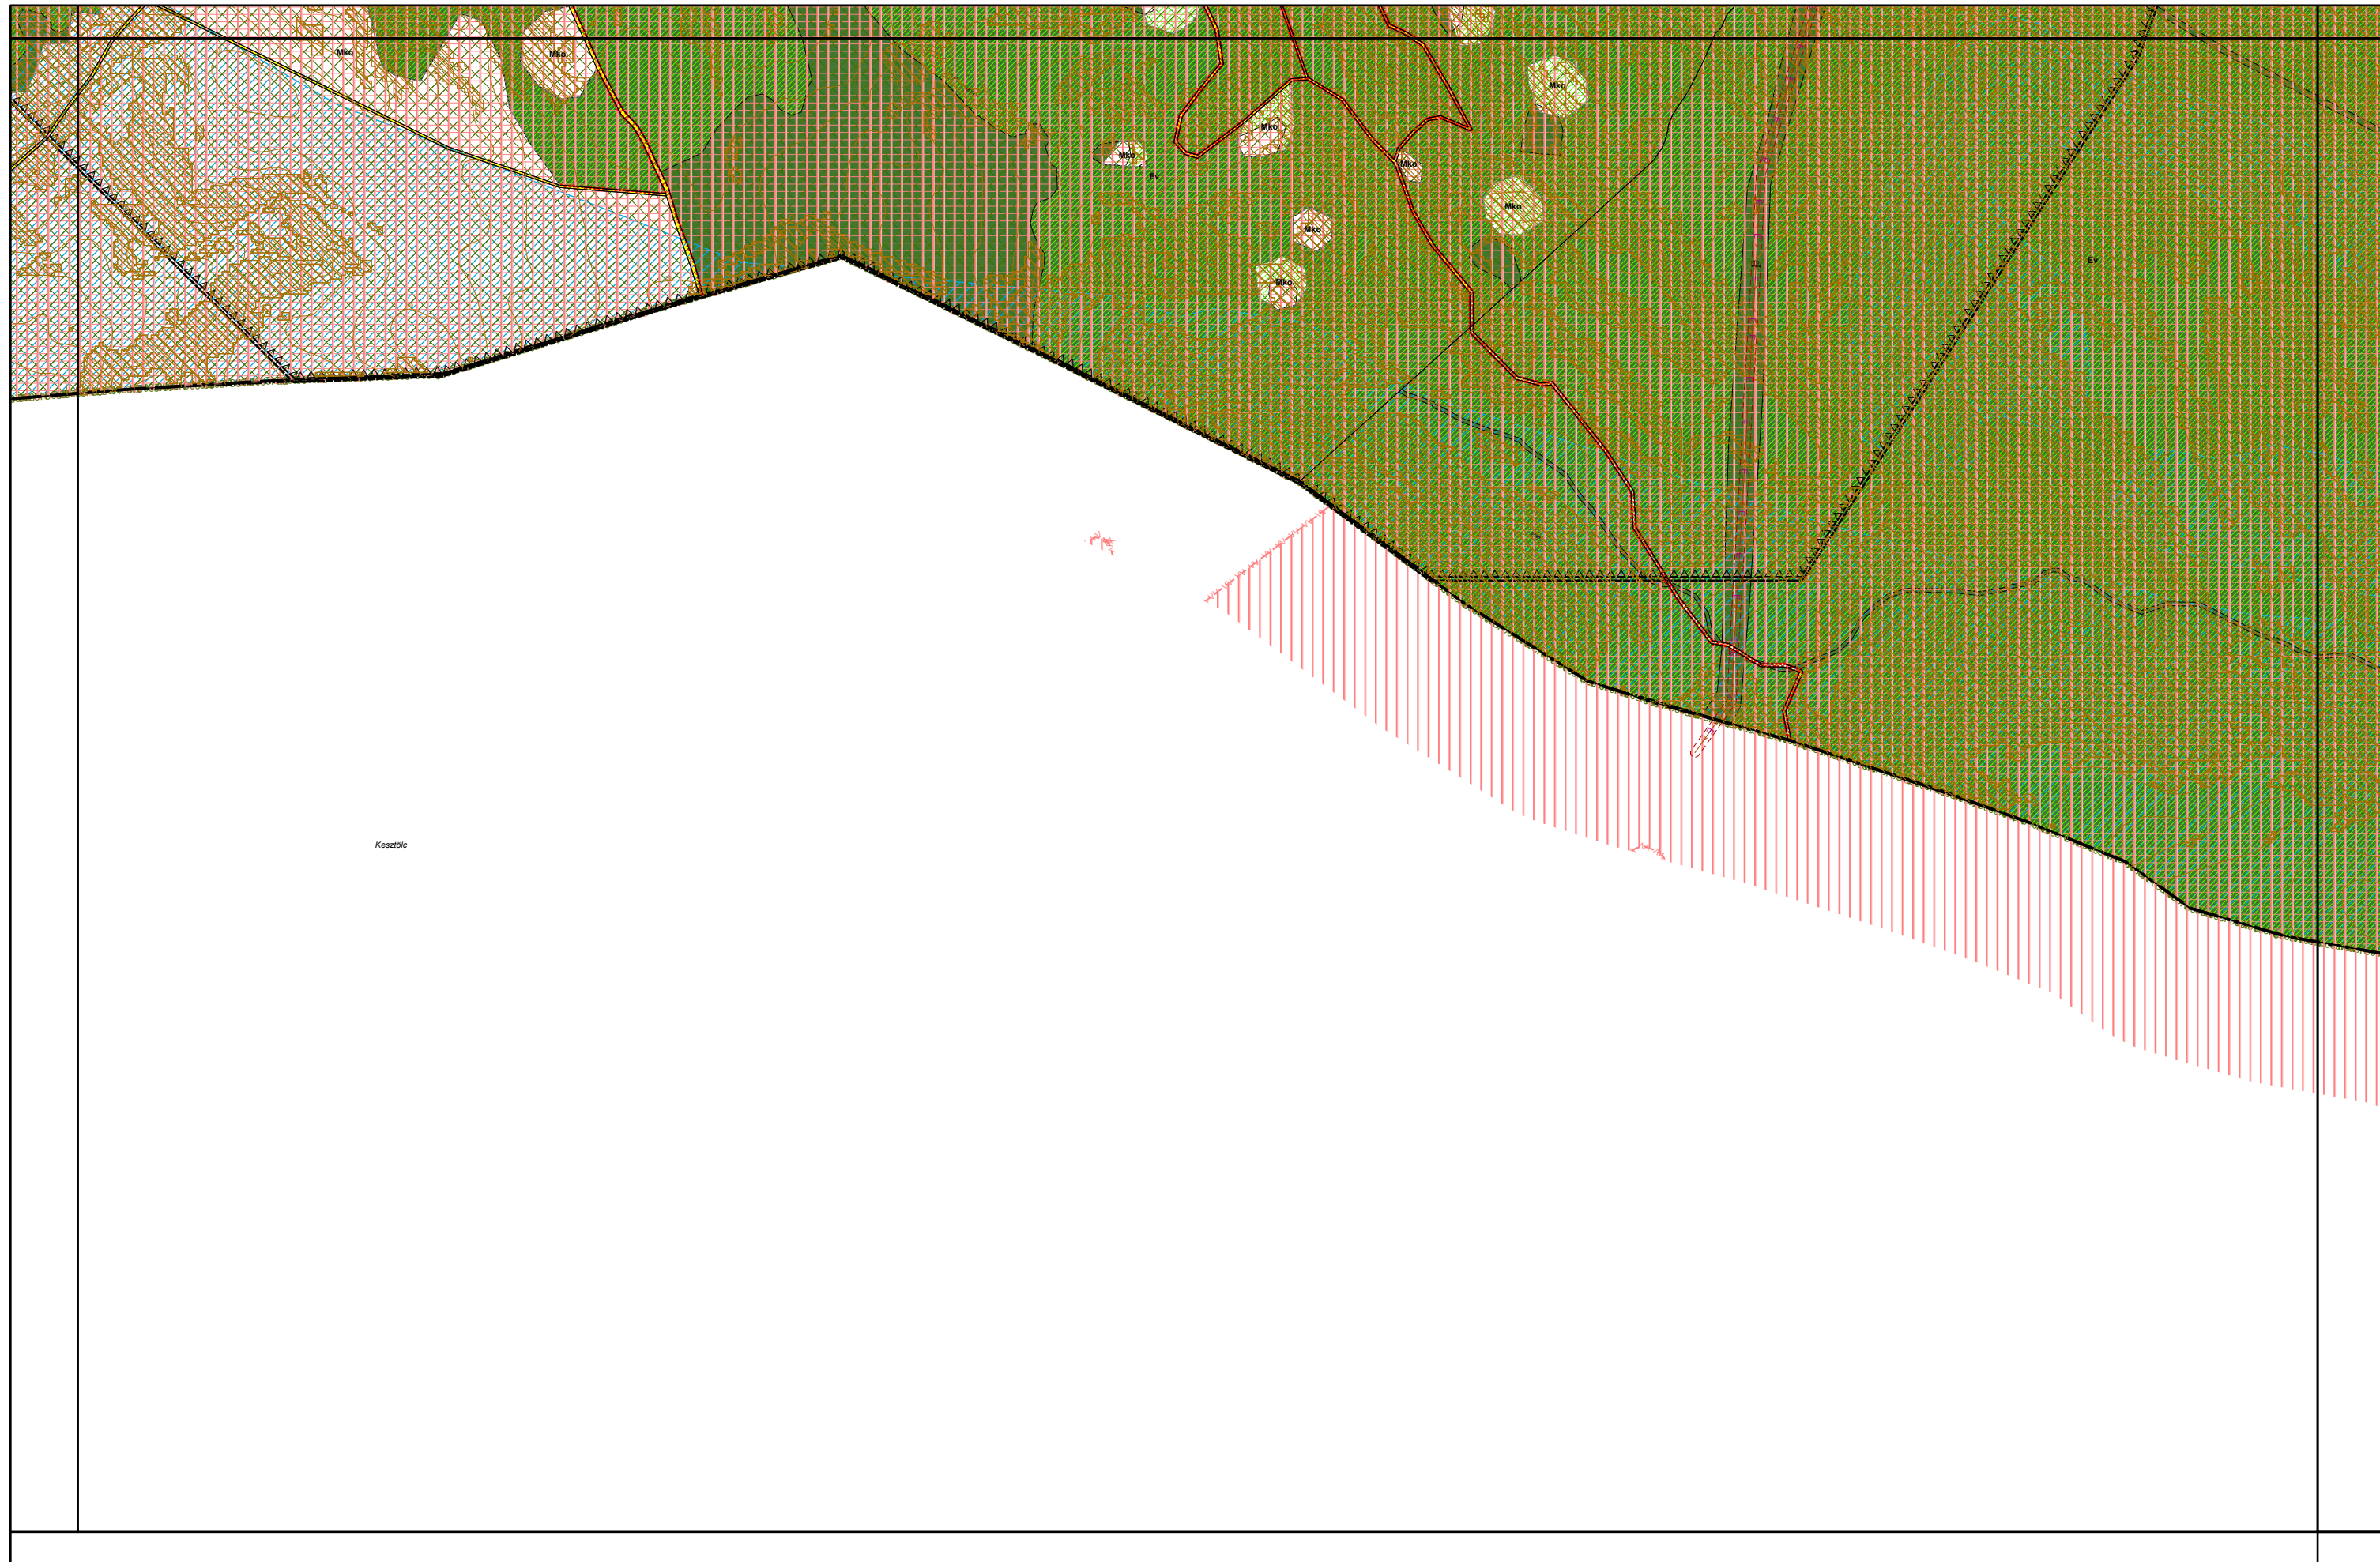

4. melléklet a 20/2019. (XI. 26.) önkormányzati rendelethez