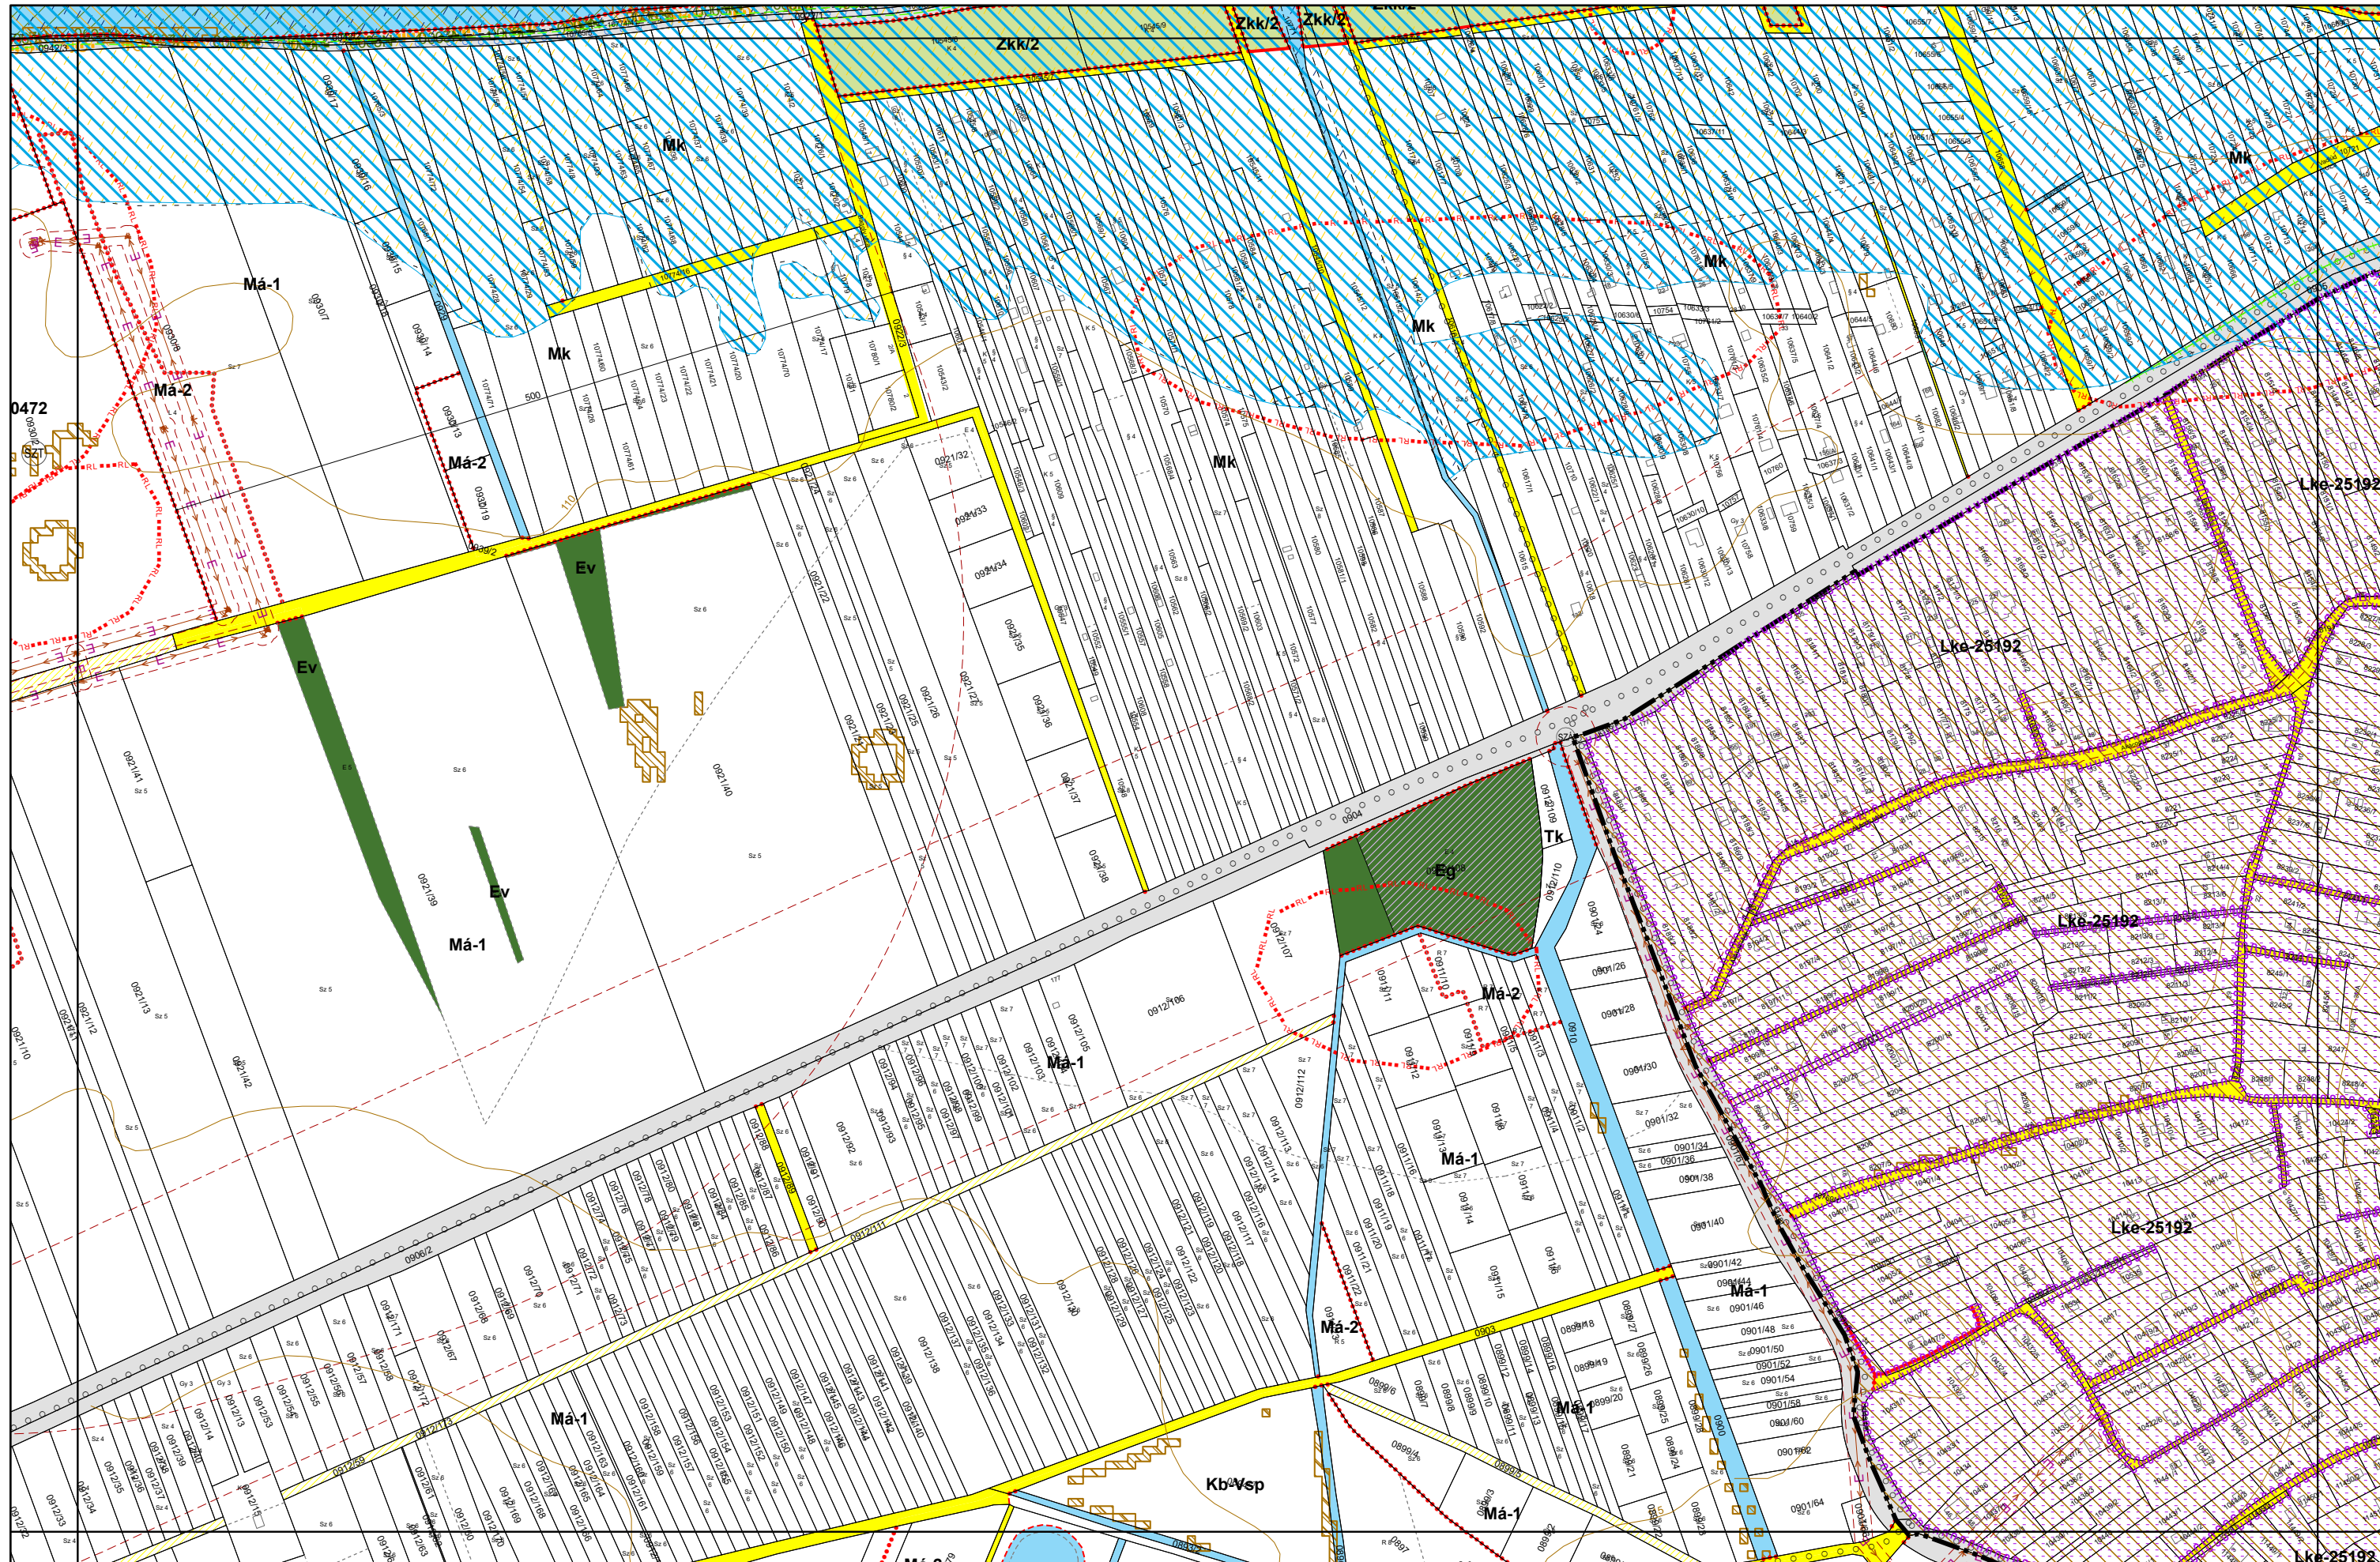

1. melléklet a .../2024. (...) önkormányzati rendelethez

3. melléklet a 20/2019. (XI. 26.) önkormányzati rendelethez

Esztergom Megyei Jogú Város Belterületi Szabályozási Terve M=1:4000

01-3, 01-4, 02-3, 02-4, 03-3, 04-1, 04-2, **04-3**, 04-4, 05-1, 05-2, 05-3, 05-4, 06-1, 06-3, 08-1, **08-2**, 08-3,
08-4, 12-4, 13-1, 13-2, **13-3**, 13-4, 17-2, 17-4, **18-1**, 18-3, 21-2, 22-1, 22-3, 24-2, 24-4-számú tervlap

3. melléklet a 20/2019. (XI. 26.) önkormányzati rendelethez

3. melléklet a 20/2019. (XI. 26.) önkormányzati rendelethez

0 50 100 200 300 400 500 méter

3. melléklet a 20/2019. (XI. 26.) önkormányzati rendelethez