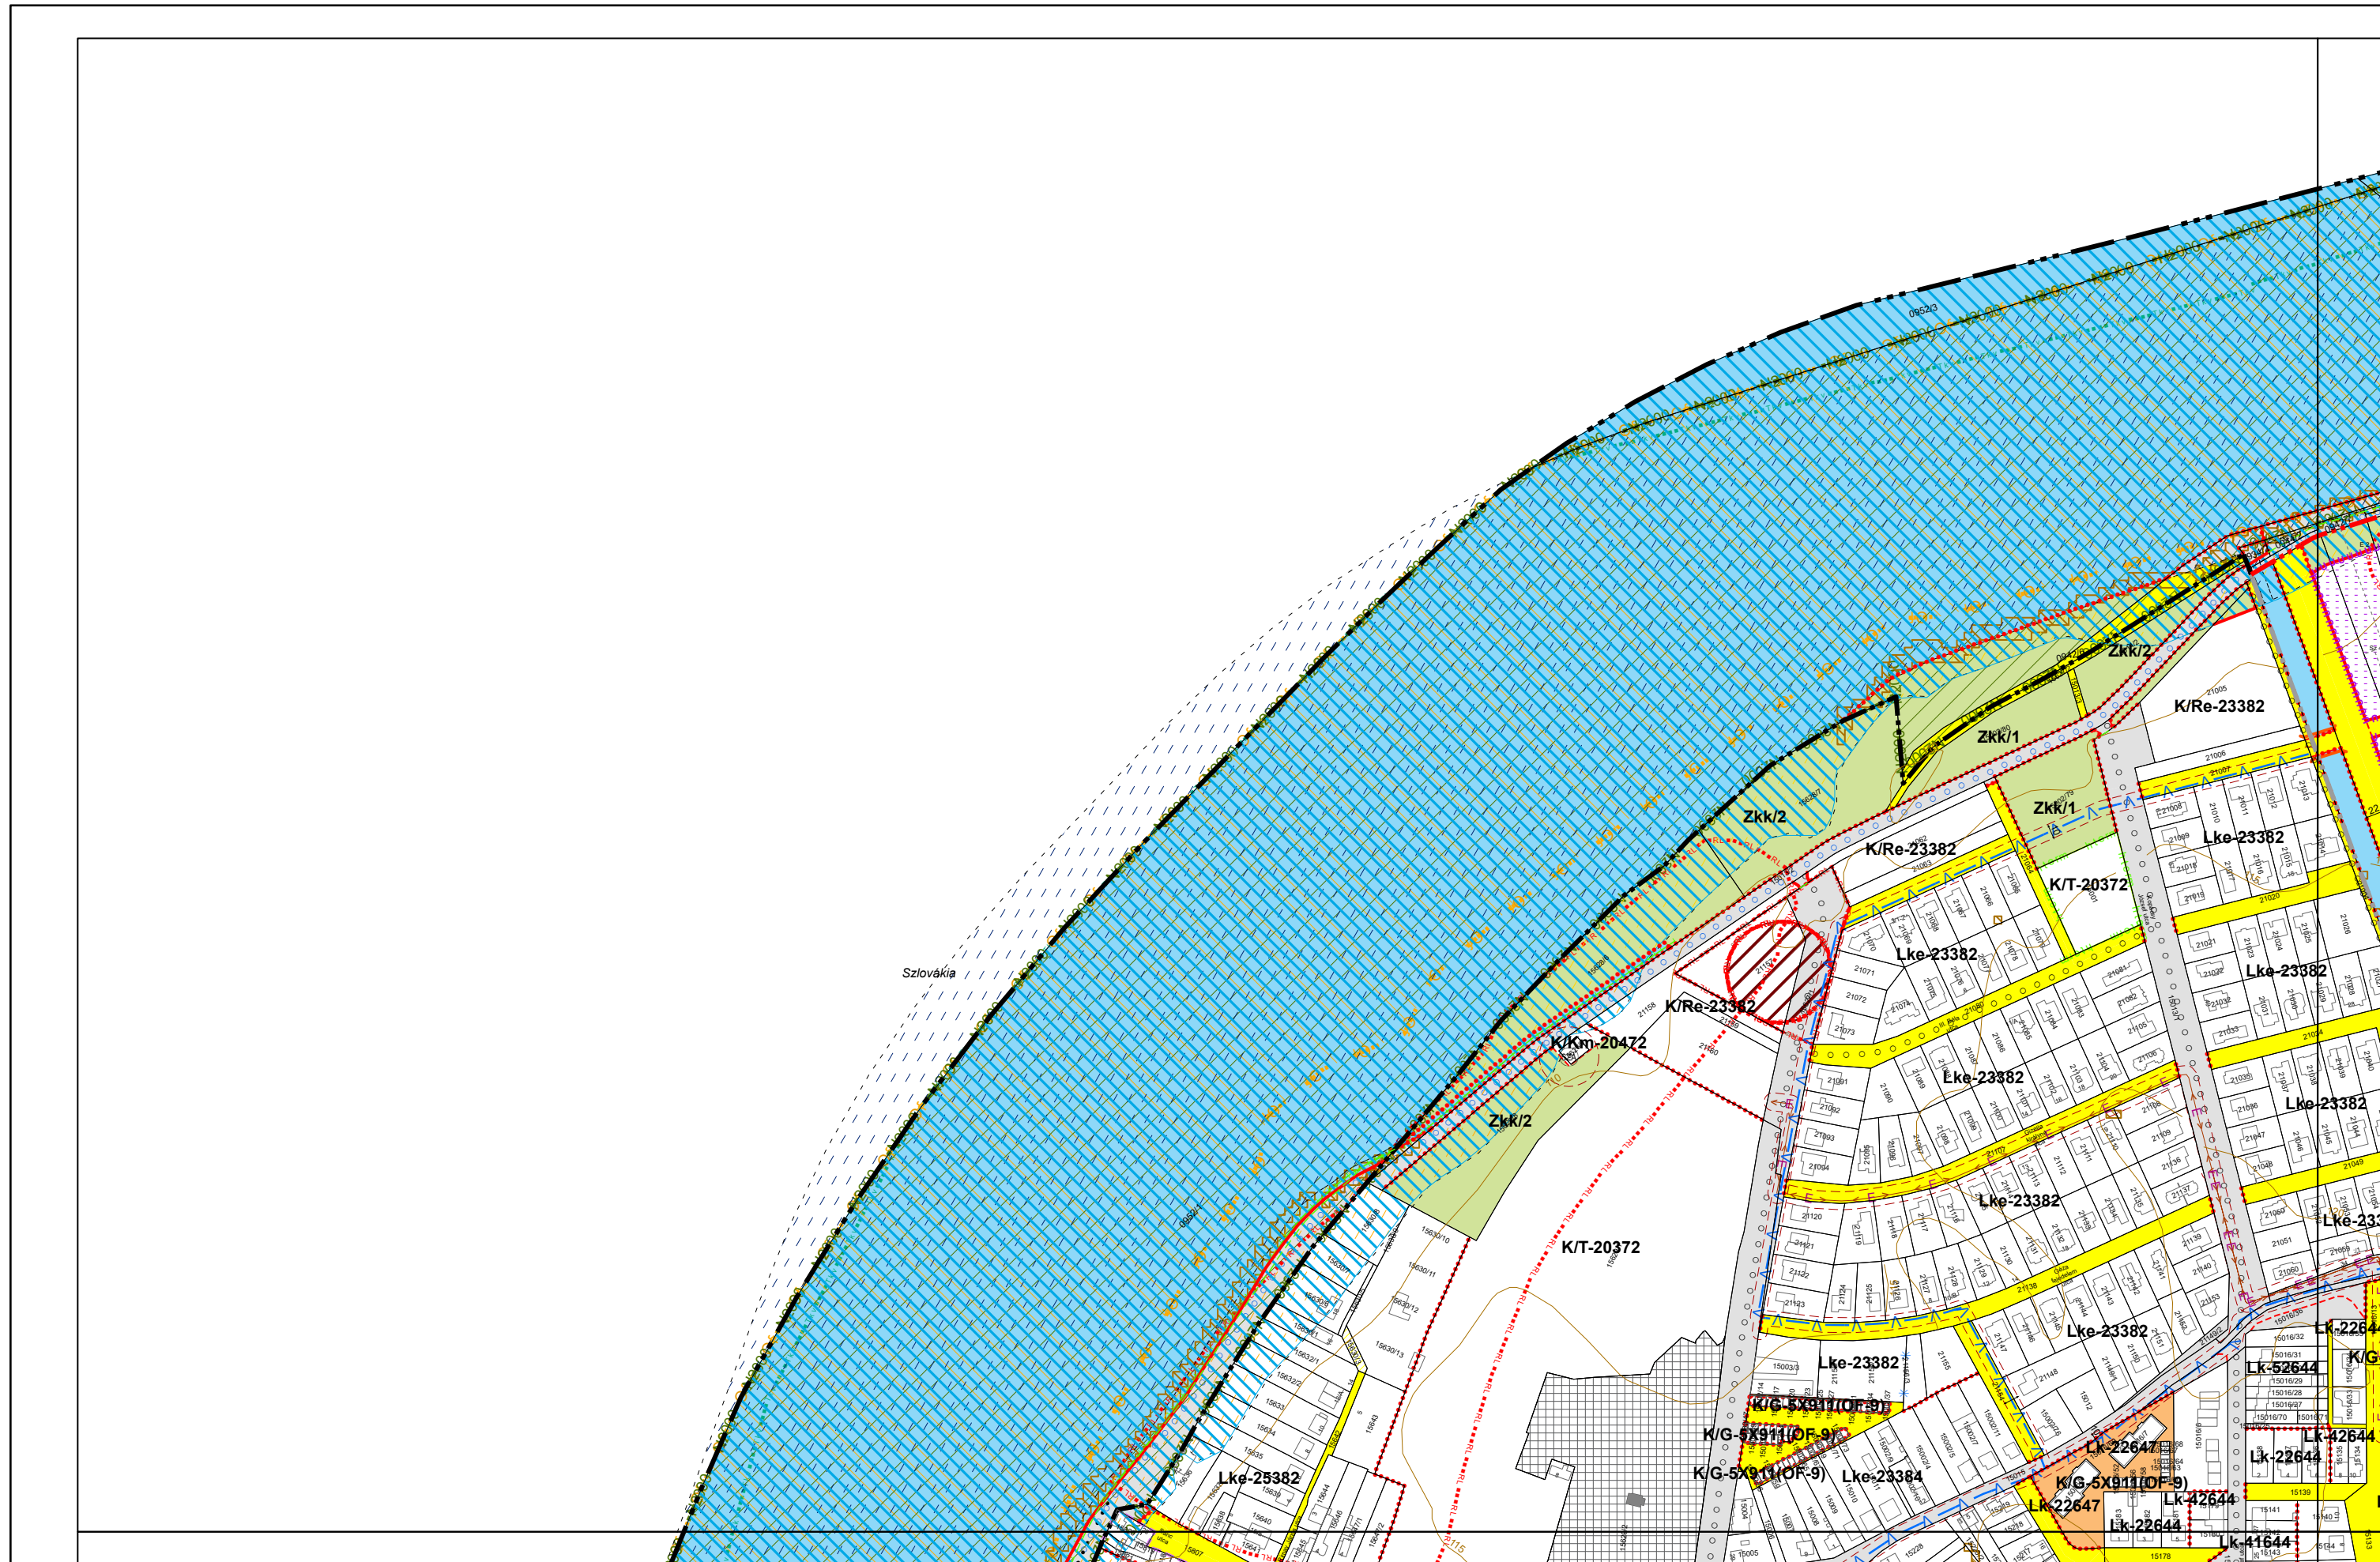

1. melléklet a .../2024. (...) önkormányzati rendelethez

3. melléklet a 20/2019. (XI. 26.) önkormányzati rendelethez

Esztergom Megyei Jogú Város Belterületi Szabályozási Terve M=1:4000

01-3, 01-4, 02-3, 02-4, 03-3, 04-1, 04-2, **04-3**, 04-4, 05-1, 05-2, 05-3, 05-4, 06-1, 06-3, 08-1, **08-2**, 08-3,
08-4, 12-4, 13-1, 13-2, **13-3**, 13-4, 17-2, 17-4, **18-1**, 18-3, 21-2, 22-1, 22-3, 24-2, 24-4-számú tervlap

3. melléklet a 20/2019. (XI. 26.) önkormányzati rendelethez

3. melléklet a 20/2019. (XI. 26.) önkormányzati rendelethez

0 50 100 200 300 400 500 méter

3. melléklet a 20/2019. (XI. 26.) önkormányzati rendelethez

0 50 100 200 300 400 500 méter

3. melléklet a 20/2019. (XI. 26.) önkormányzati rendelethez

0 50 100 200 300 400 500 05-4
méter

3. melléklet a 20/2019. (XI. 26.) önkormányzati rendelethez

0 50 100 200 300 400 500 méter