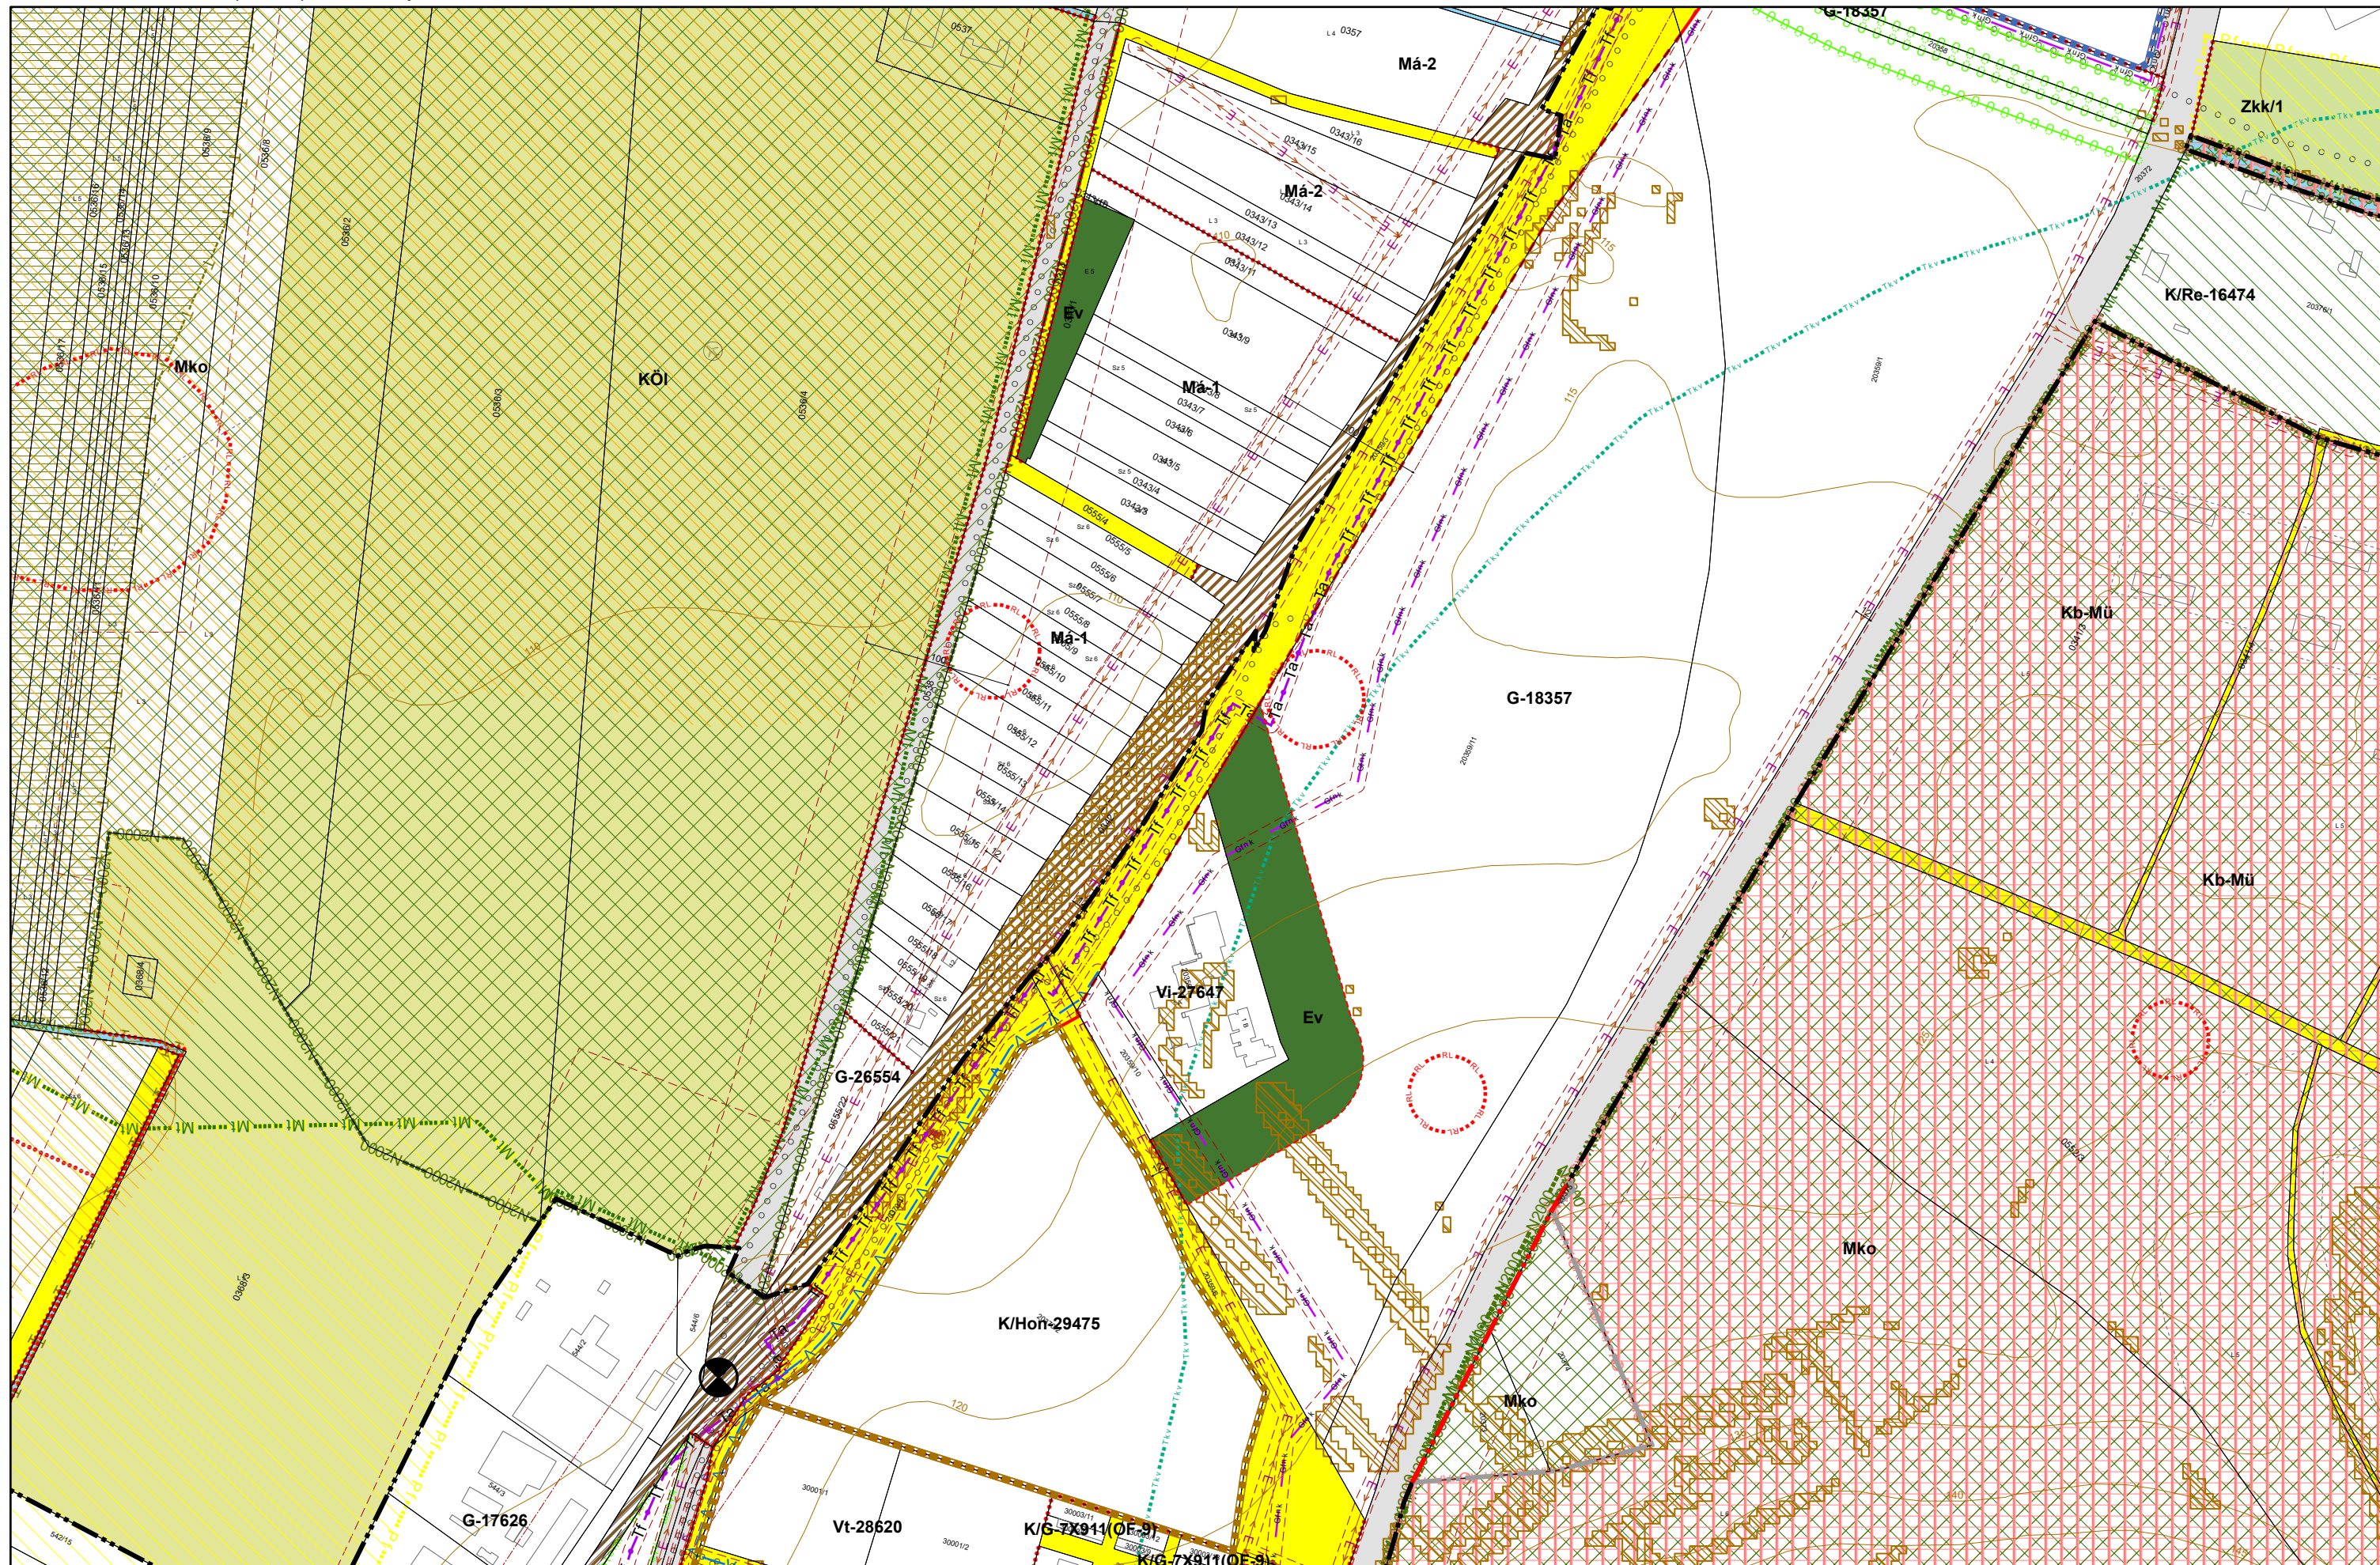

3. melléklet a 20/2019. (XI. 26.) önkormányzati rendelethez

3. melléklet a 20/2019. (XI. 26.) önkormányzati rendelethez

0 50 100 200 300 400 500 méter

3. melléklet a 20/2019. (XI. 26.) önkormányzati rendelethez

0 50 100 200 300 400 500 méter

3. melléklet a 20/2019. (XI. 26.) önkormányzati rendelethez

3. melléklet a 20/2019. (XI. 26.) önkormányzati rendelethez

3. melléklet a 20/2019. (XI. 26.) önkormányzati rendelethez

3. melléklet a 20/2019. (XI. 26.) önkormányzati rendelethez

3. melléklet a 20/2019. (XI. 26.) önkormányzati rendelethez

0 50 100 200 300 400 500 17-2
méter

3. melléklet a 20/2019. (XI. 26.) önkormányzati rendelethez

3. melléklet a 20/2019. (XI. 26.) önkormányzati rendelethez

0 50 100 200 300 400 500 méter