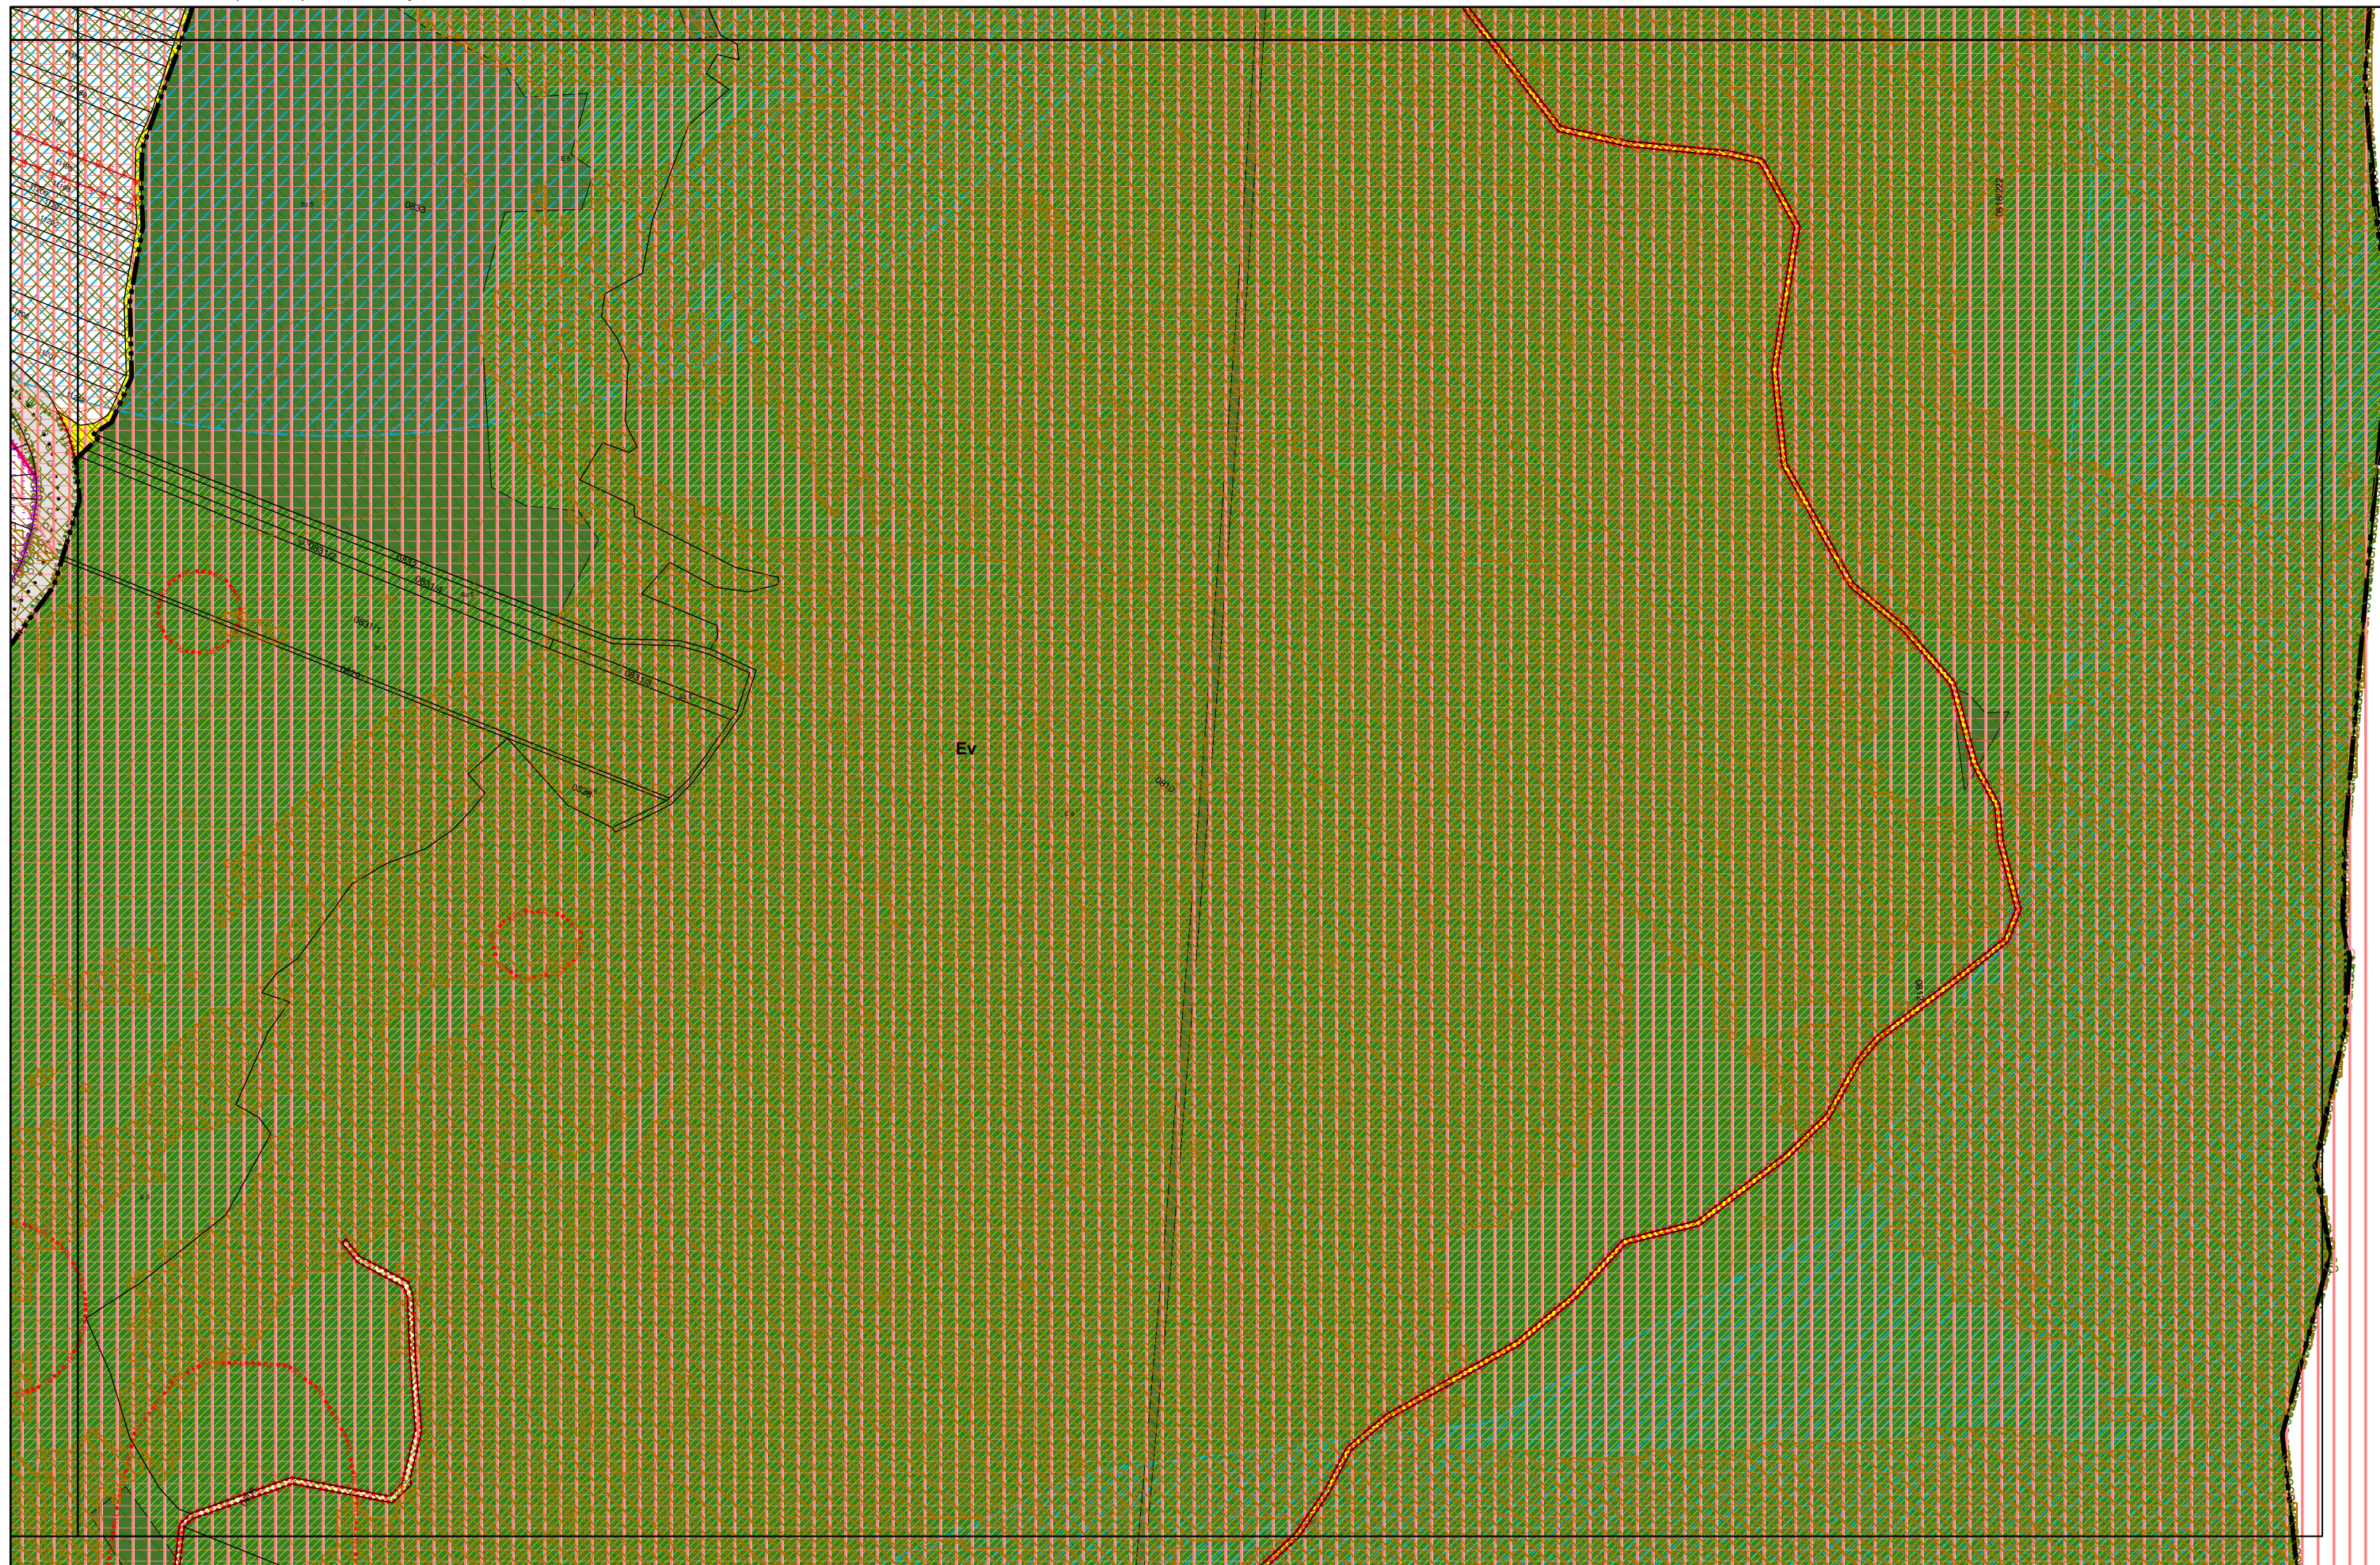

3. melléklet a 20/2019. (XI. 26.) önkormányzati rendelethez

3. melléklet a 20/2019. (XI. 26.) önkormányzati rendelethez

0 50 100 200 300 400 500 méter

3. melléklet a 20/2019. (XI. 26.) önkormányzati rendelethez

0 50 100 200 300 400 500 méter

3. melléklet a 20/2019. (XI. 26.) önkormányzati rendelethez

0 50 100 200 300 400 500 05-4
méter

3. melléklet a 20/2019. (XI. 26.) önkormányzati rendelethez

0 50 100 200 300 400 500 méter