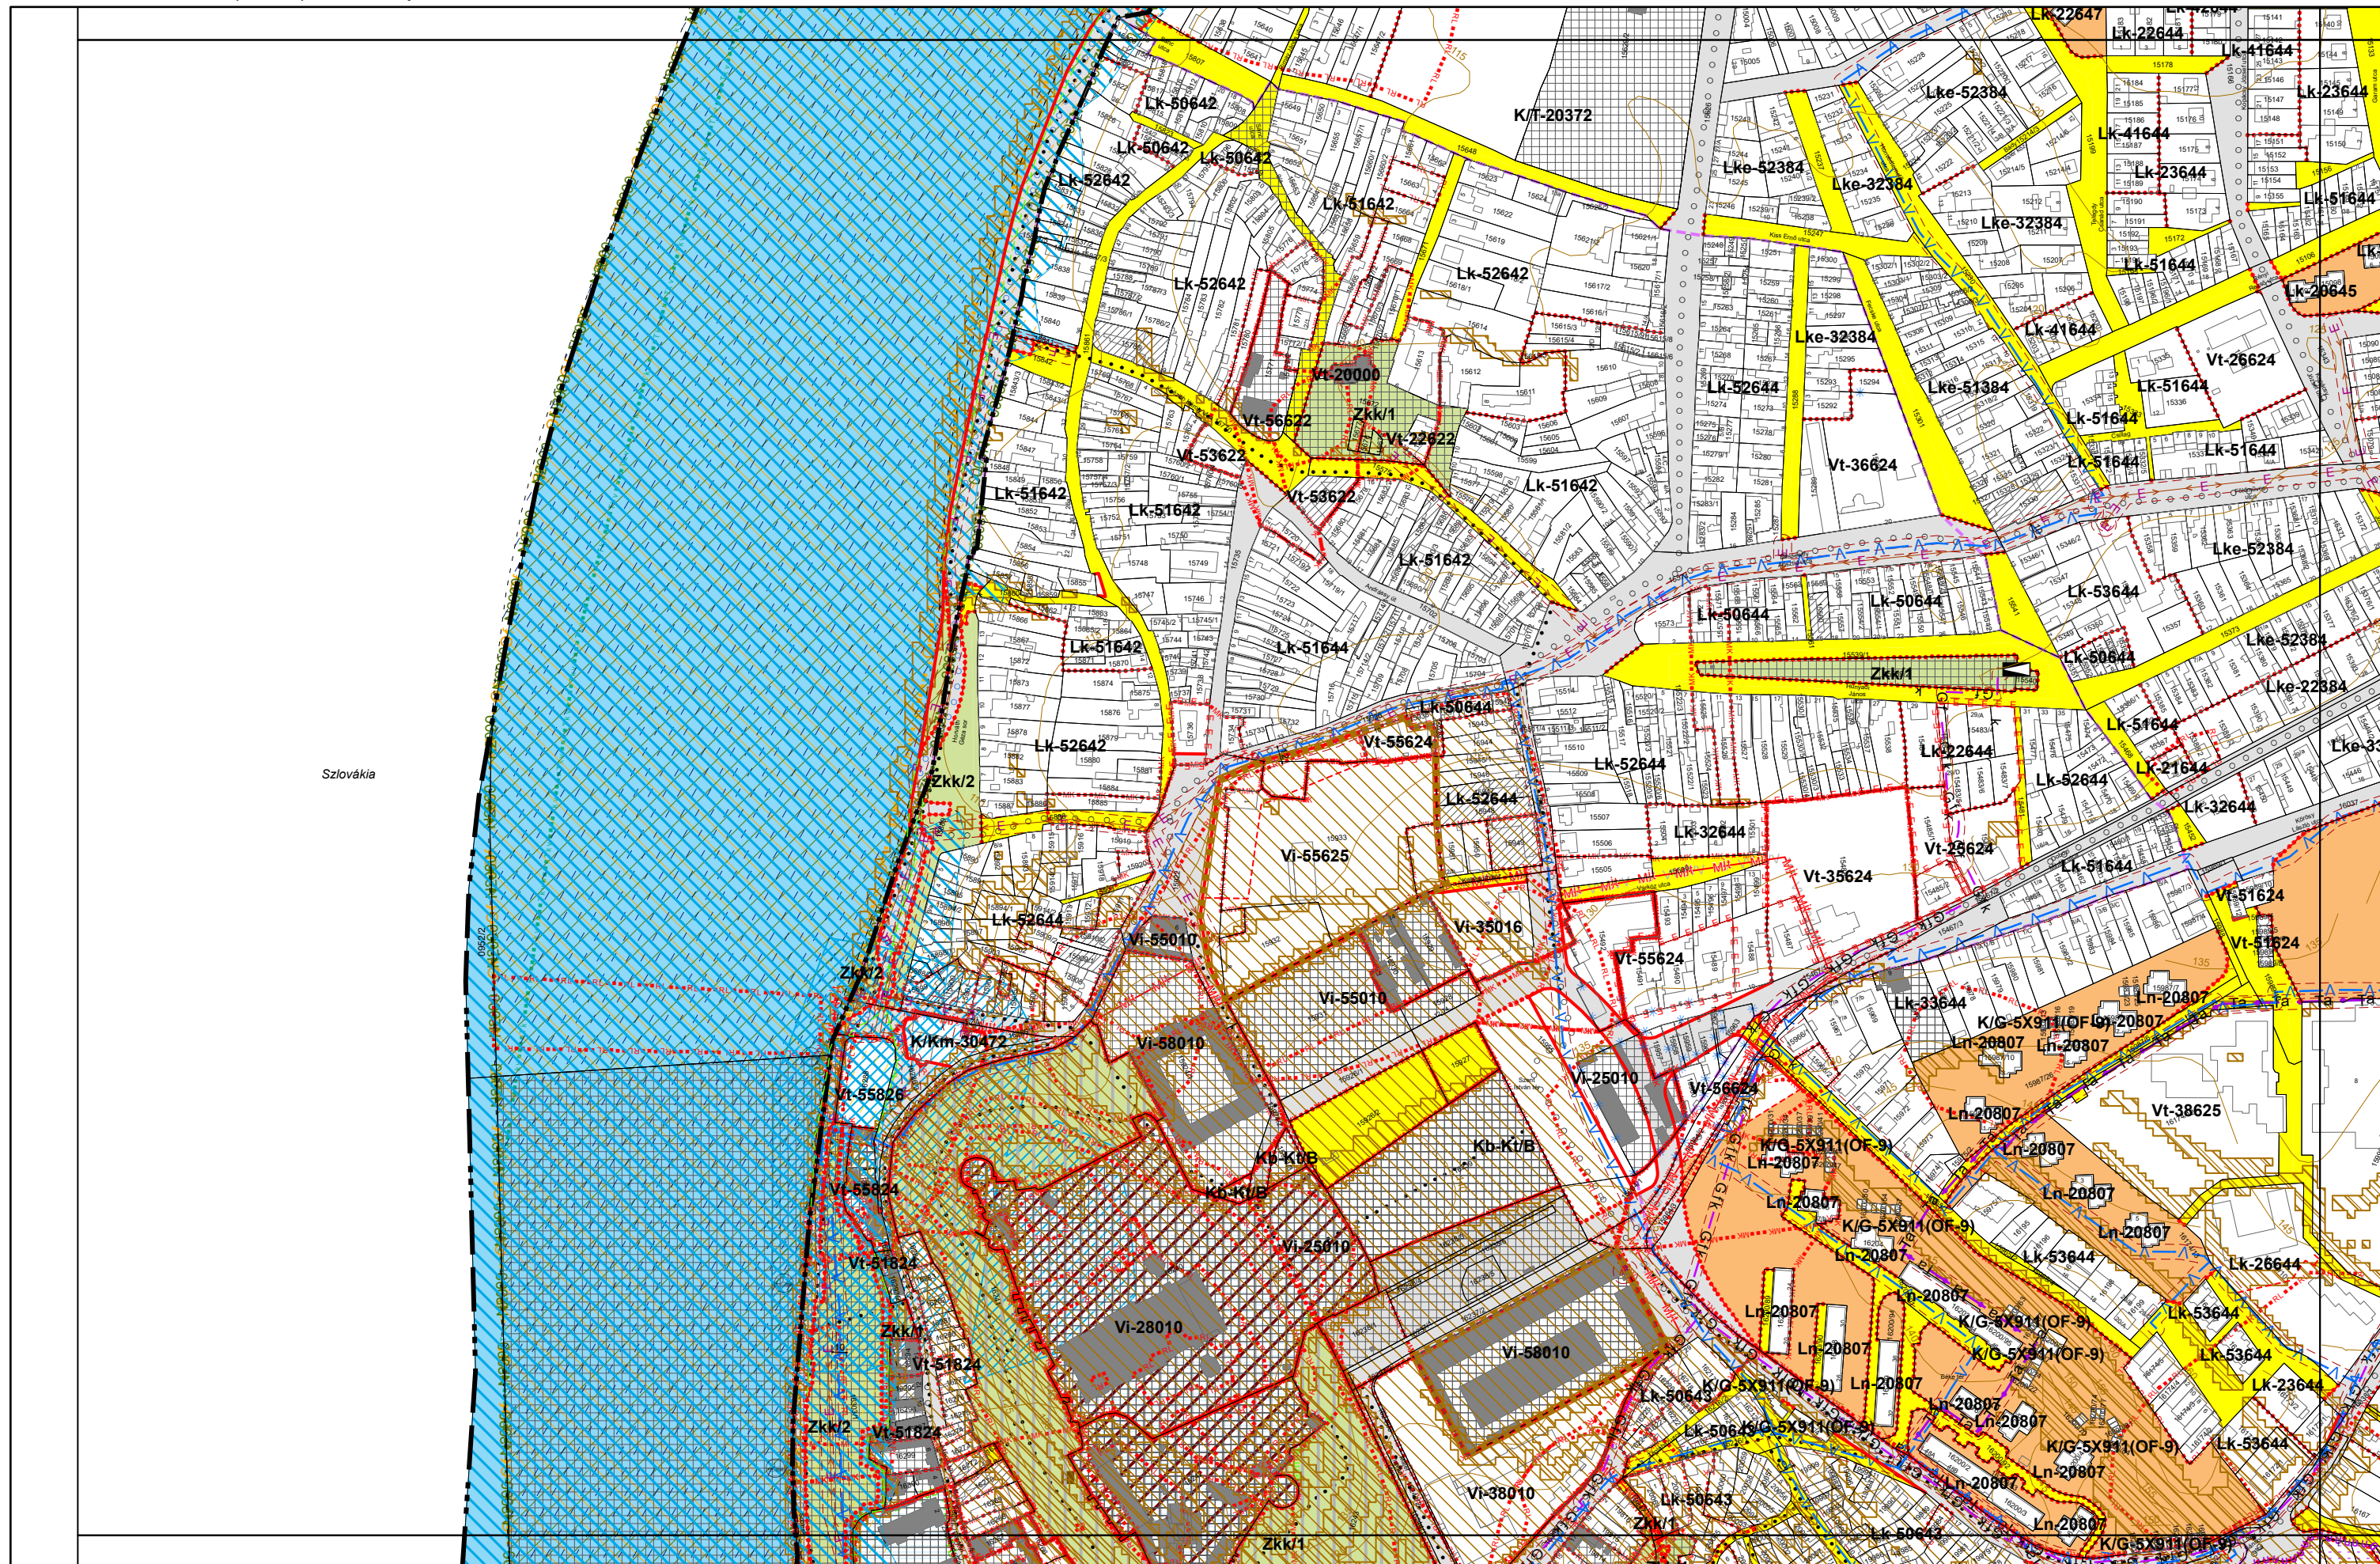

3. melléklet a 20/2019. (XI. 26.) önkormányzati rendelethez

3. melléklet a 20/2019. (XI. 26.) önkormányzati rendelethez

0 50 100 200 300 400 500 méter

3. melléklet a 20/2019. (XI. 26.) önkormányzati rendelethez