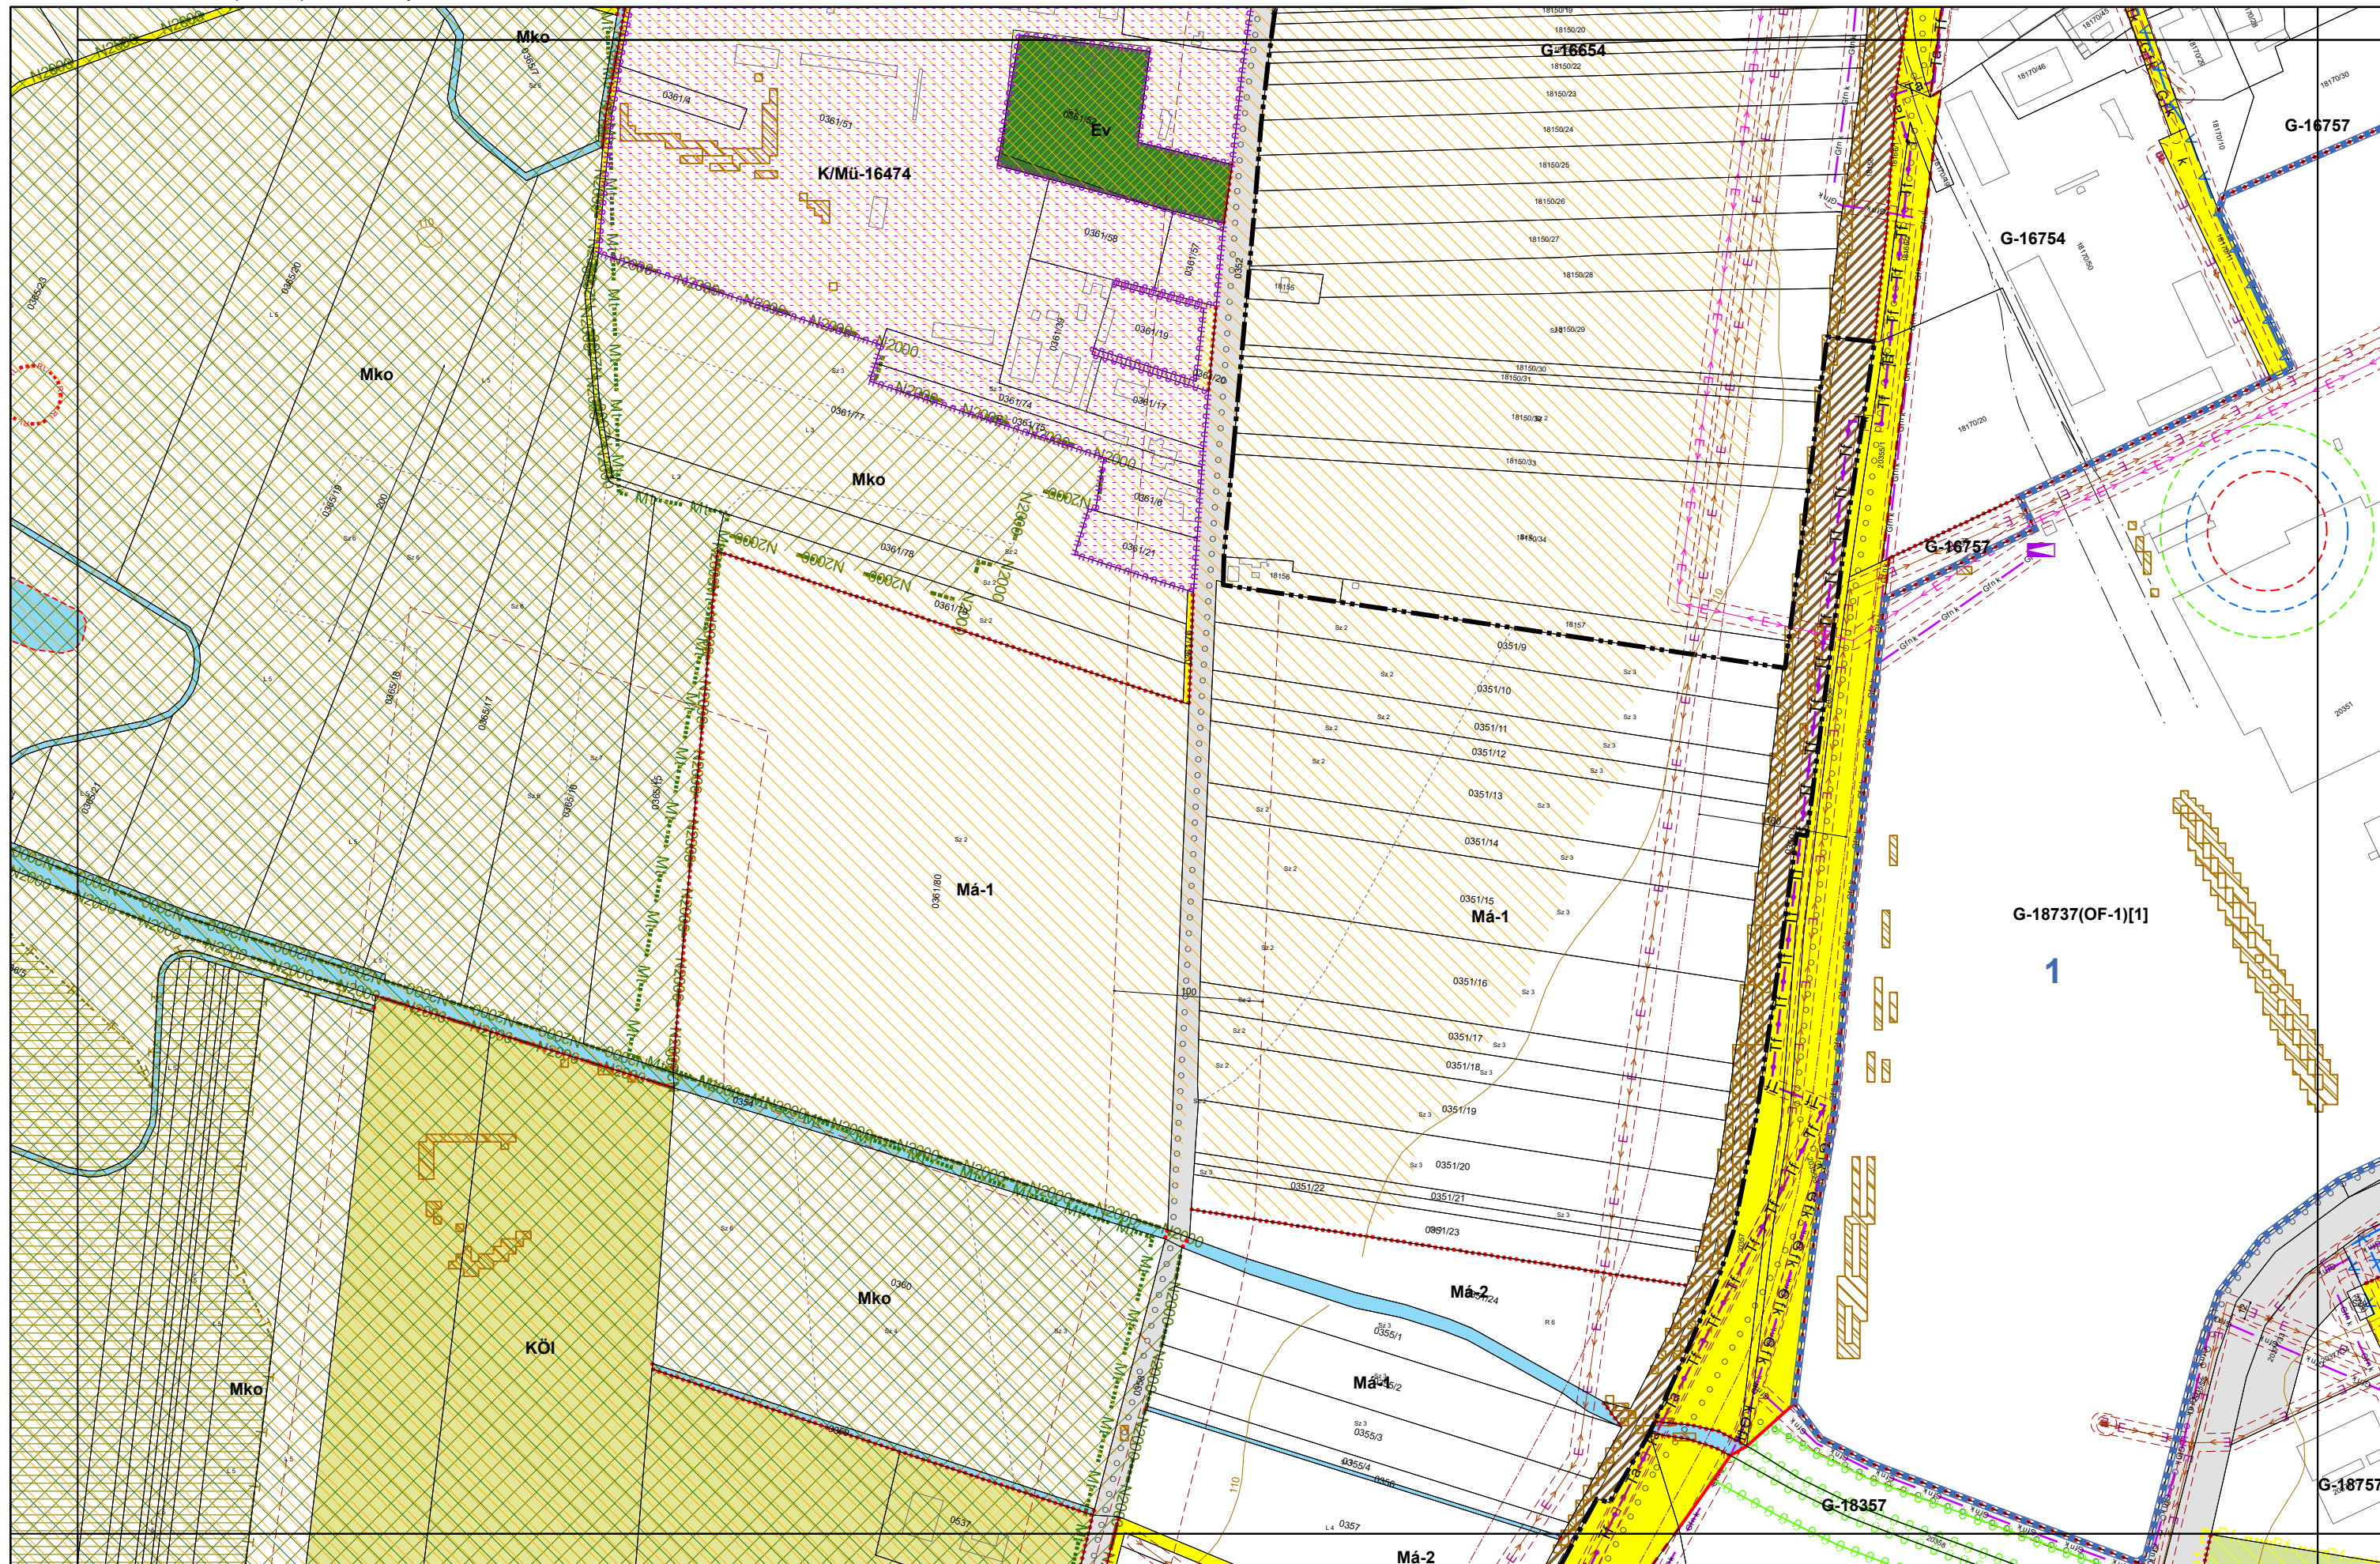

3. melléklet a 20/2019. (XI. 26.) önkormányzati rendelethez

3. melléklet a 20/2019. (XI. 26.) önkormányzati rendelethez

0 50 100 200 300 400 500 méter

3. melléklet a 20/2019. (XI. 26.) önkormányzati rendelethez

0 50 100 200 300 400 500 méter

3. melléklet a 20/2019. (XI. 26.) önkormányzati rendelethez

3. melléklet a 20/2019. (XI. 26.) önkormányzati rendelethez

3. melléklet a 20/2019. (XI. 26.) önkormányzati rendelethez

3. melléklet a 20/2019. (XI. 26.) önkormányzati rendelethez

3. melléklet a 20/2019. (XI. 26.) önkormányzati rendelethez

0 50 100 200 300 400 500 17-2
méter

3. melléklet a 20/2019. (XI. 26.) önkormányzati rendelethez

3. melléklet a 20/2019. (XI. 26.) önkormányzati rendelethez

0 50 100 200 300 400 500 méter