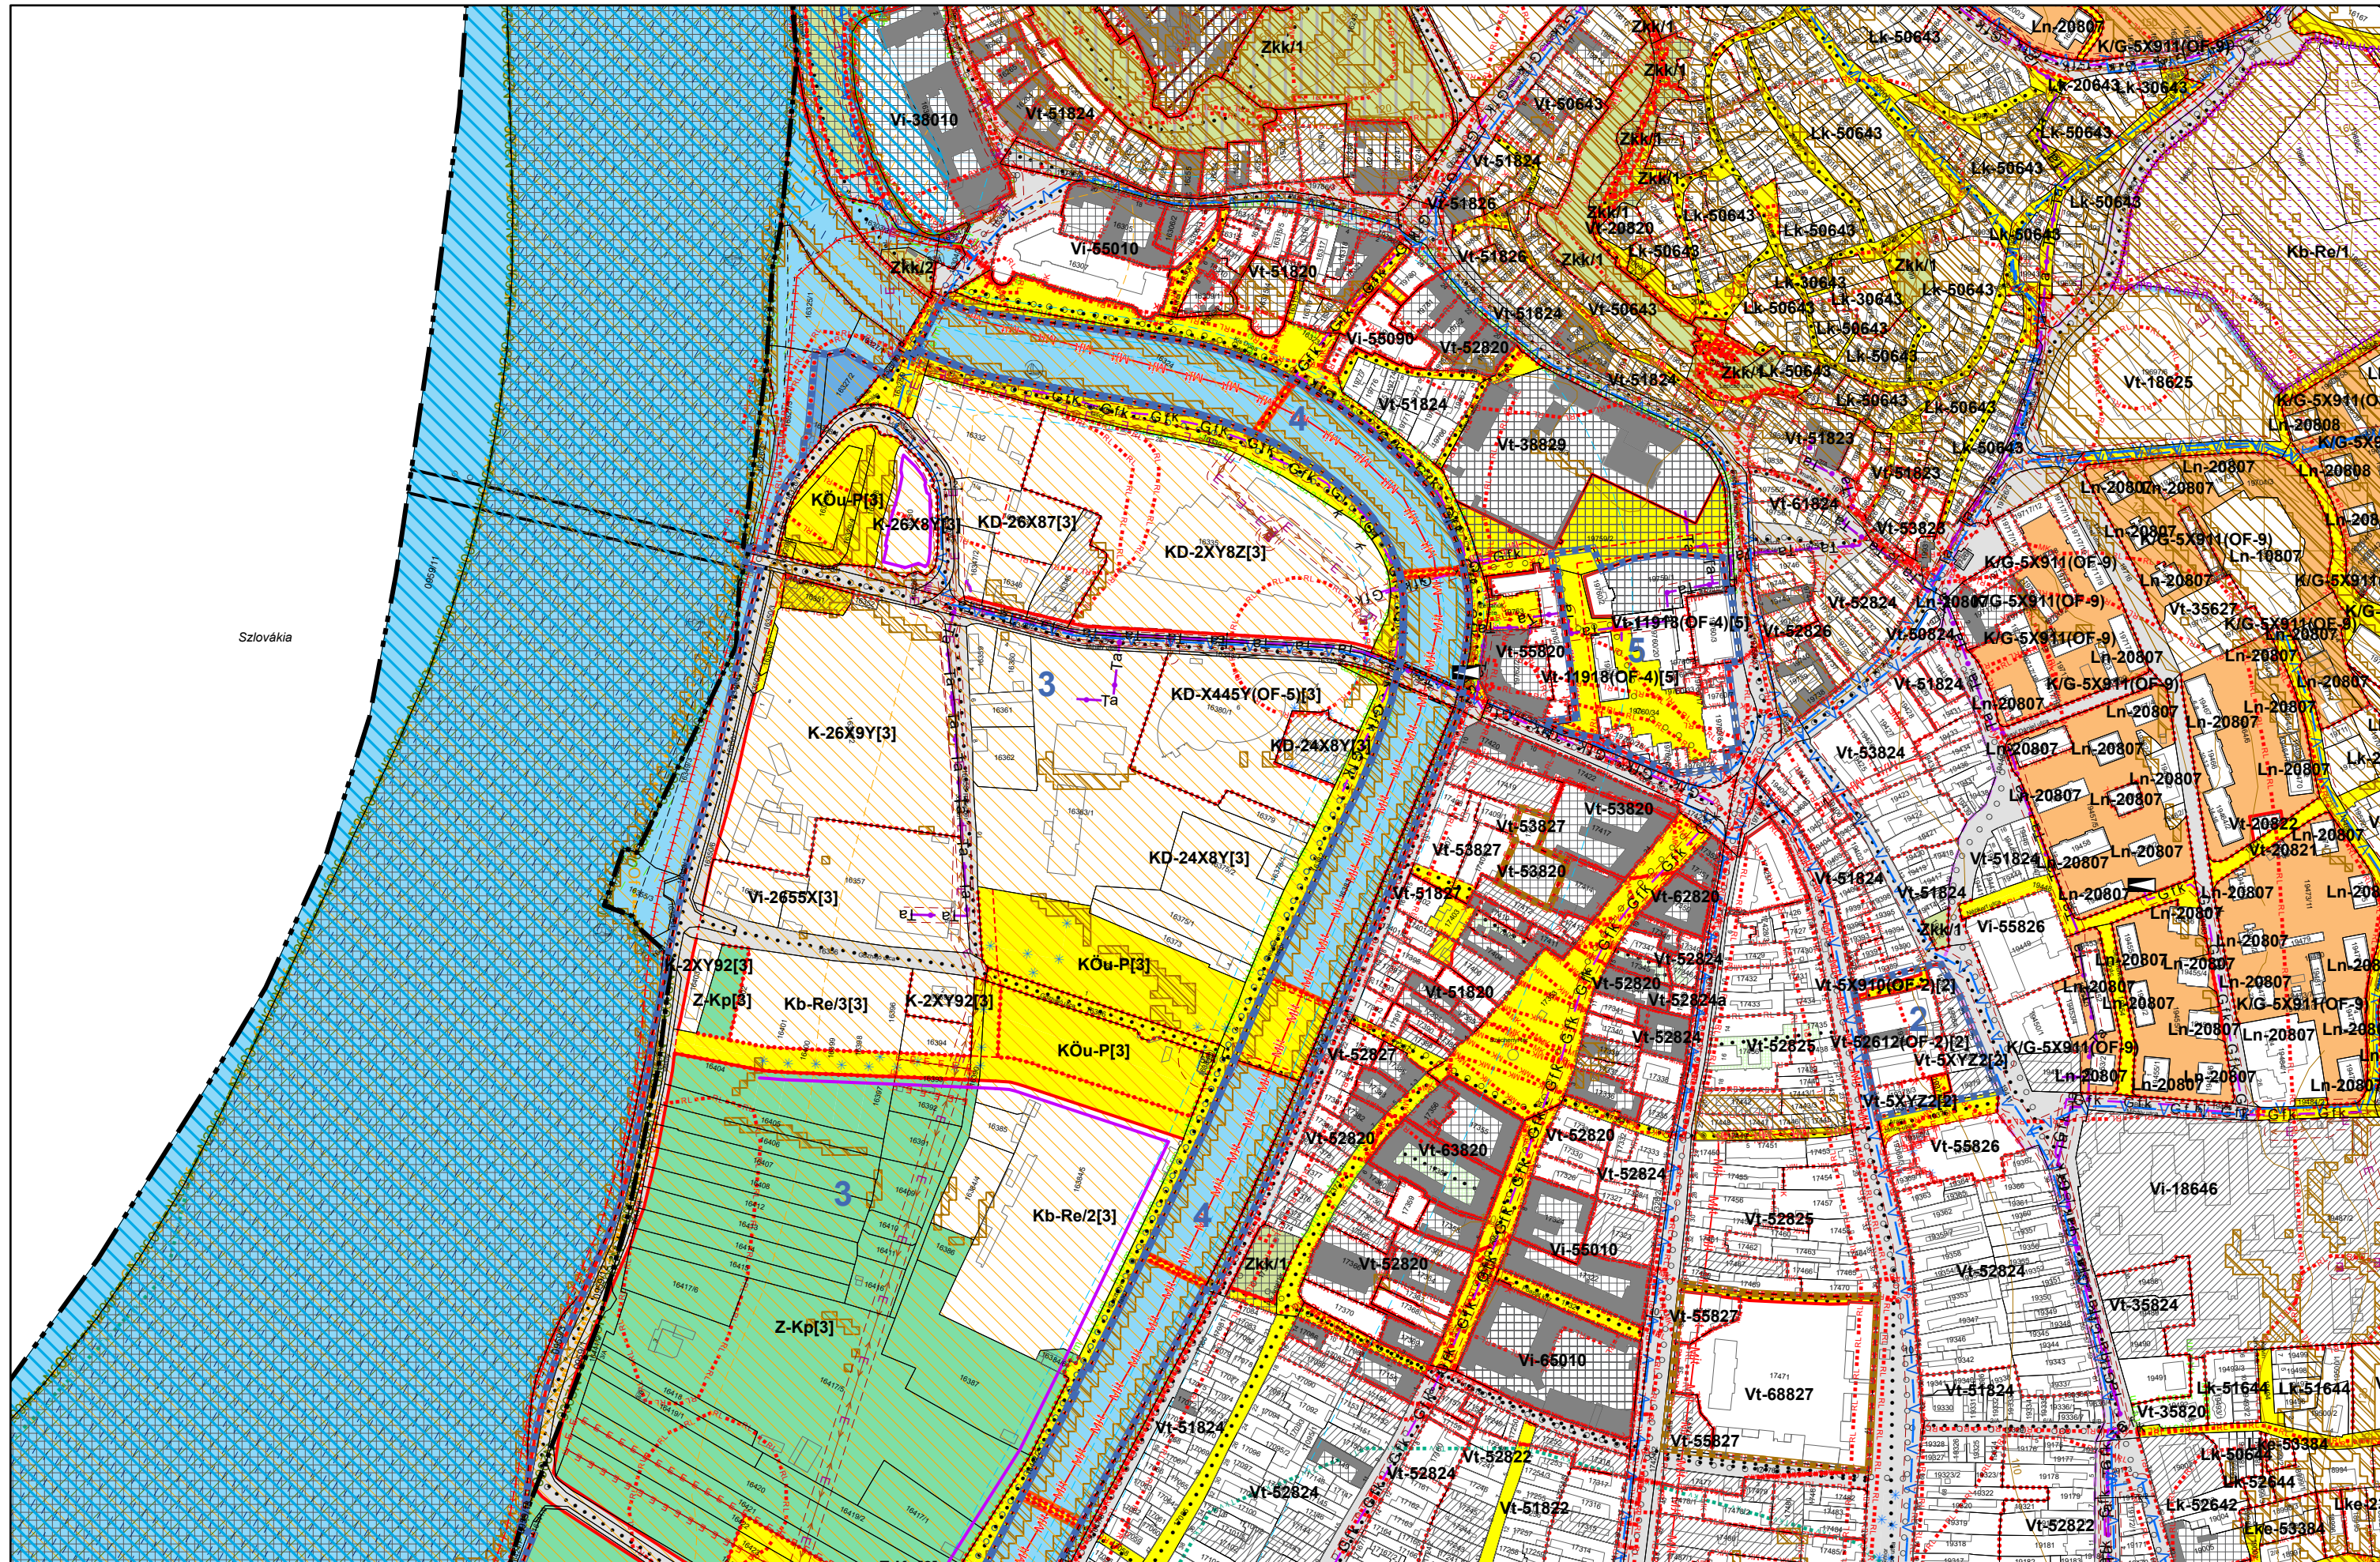

3. melléklet a 20/2019. (XI. 26.) önkormányzati rendelethez

3. melléklet a 20/2019. (XI. 26.) önkormányzati rendelethez

0 50 100 200 300 400 500 méter

3. melléklet a 20/2019. (XI. 26.) önkormányzati rendelethez