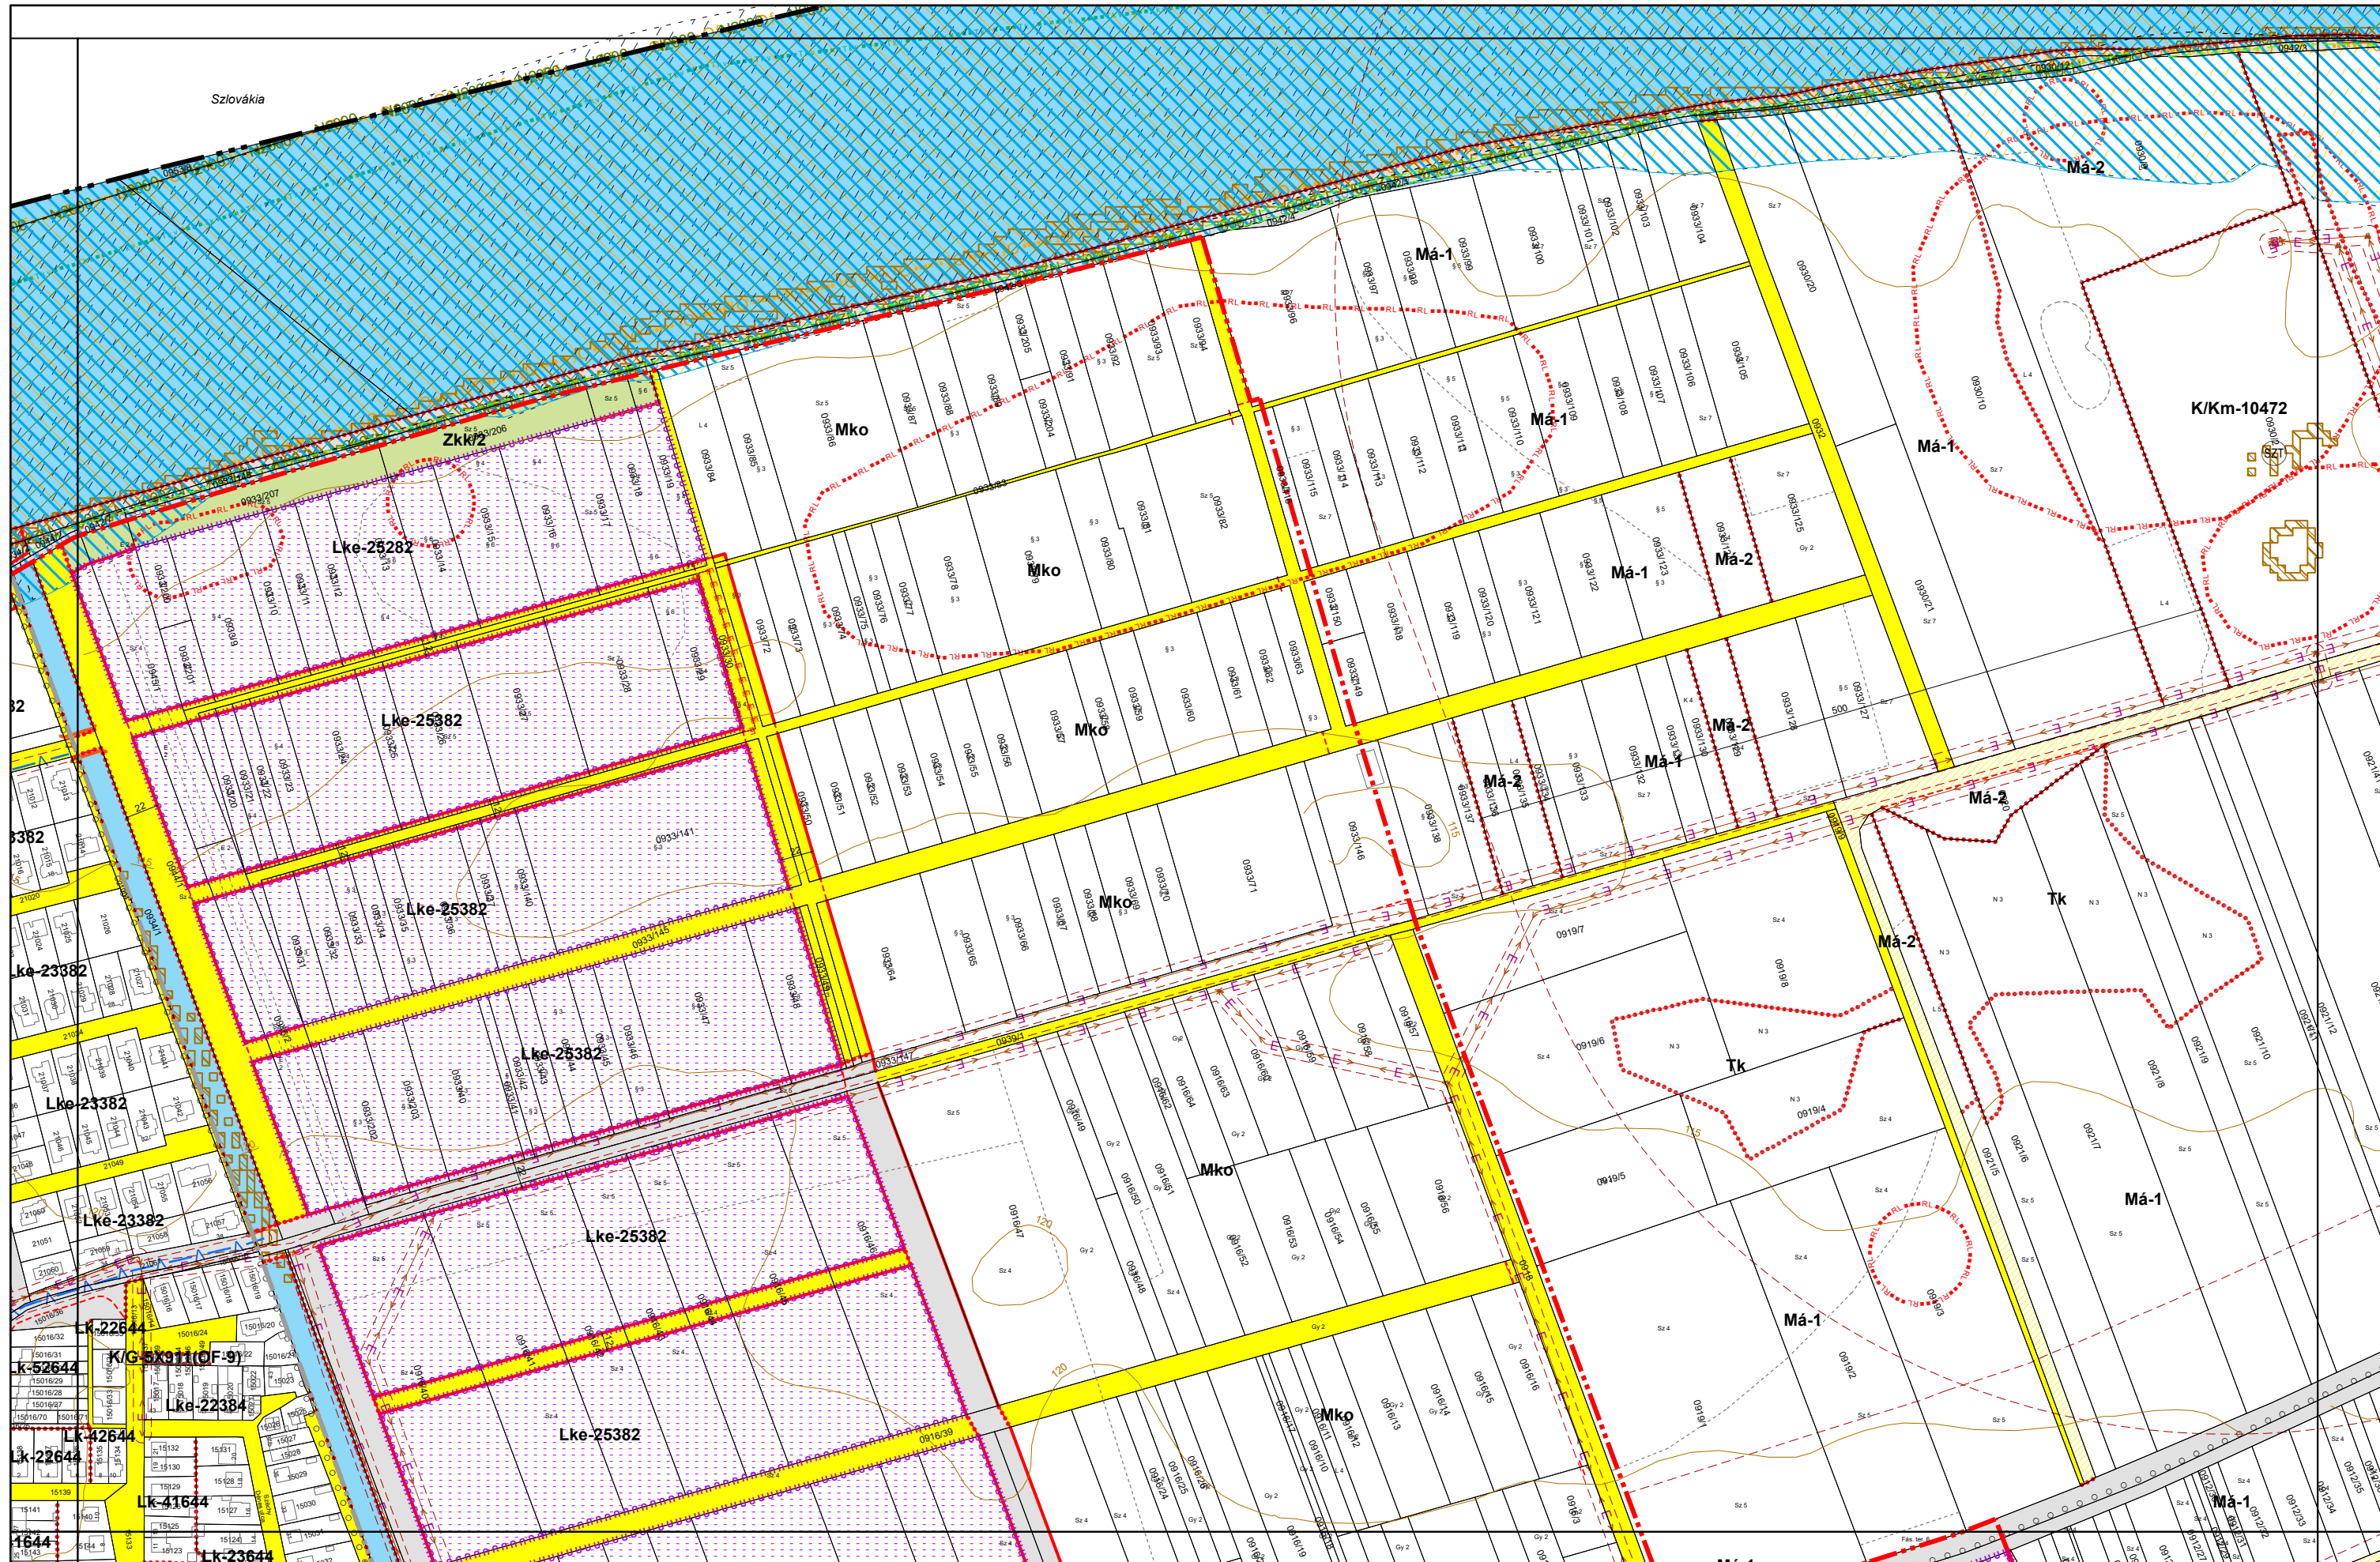

1. melléklet a .../2024. (...) önkormányzati rendelethez

3. melléklet a 20/2019. (XI. 26.) önkormányzati rendelethez

Esztergom Megyei Jogú Város Belterületi Szabályozási Terve M=1:4000

01-3, 01-4, 02-3, 02-4, 03-3, 04-1, 04-2, **04-3**, 04-4, 05-1, 05-2, 05-3, 05-4, 06-1, 06-3, 08-1, **08-2**, 08-3,
08-4, 12-4, 13-1, 13-2, **13-3**, 13-4, 17-2, 17-4, **18-1**, 18-3, 21-2, 22-1, 22-3, 24-2, 24-4-számú tervlap

3. melléklet a 20/2019. (XI. 26.) önkormányzati rendelethez

3. melléklet a 20/2019. (XI. 26.) önkormányzati rendelethez

0 50 100 200 300 400 500 méter

3. melléklet a 20/2019. (XI. 26.) önkormányzati rendelethez

0 50 100 200 300 400 500 méter

3. melléklet a 20/2019. (XI. 26.) önkormányzati rendelethez

0 50 100 200 300 400 500 05-4
méter

3. melléklet a 20/2019. (XI. 26.) önkormányzati rendelethez

0 50 100 200 300 400 500 méter