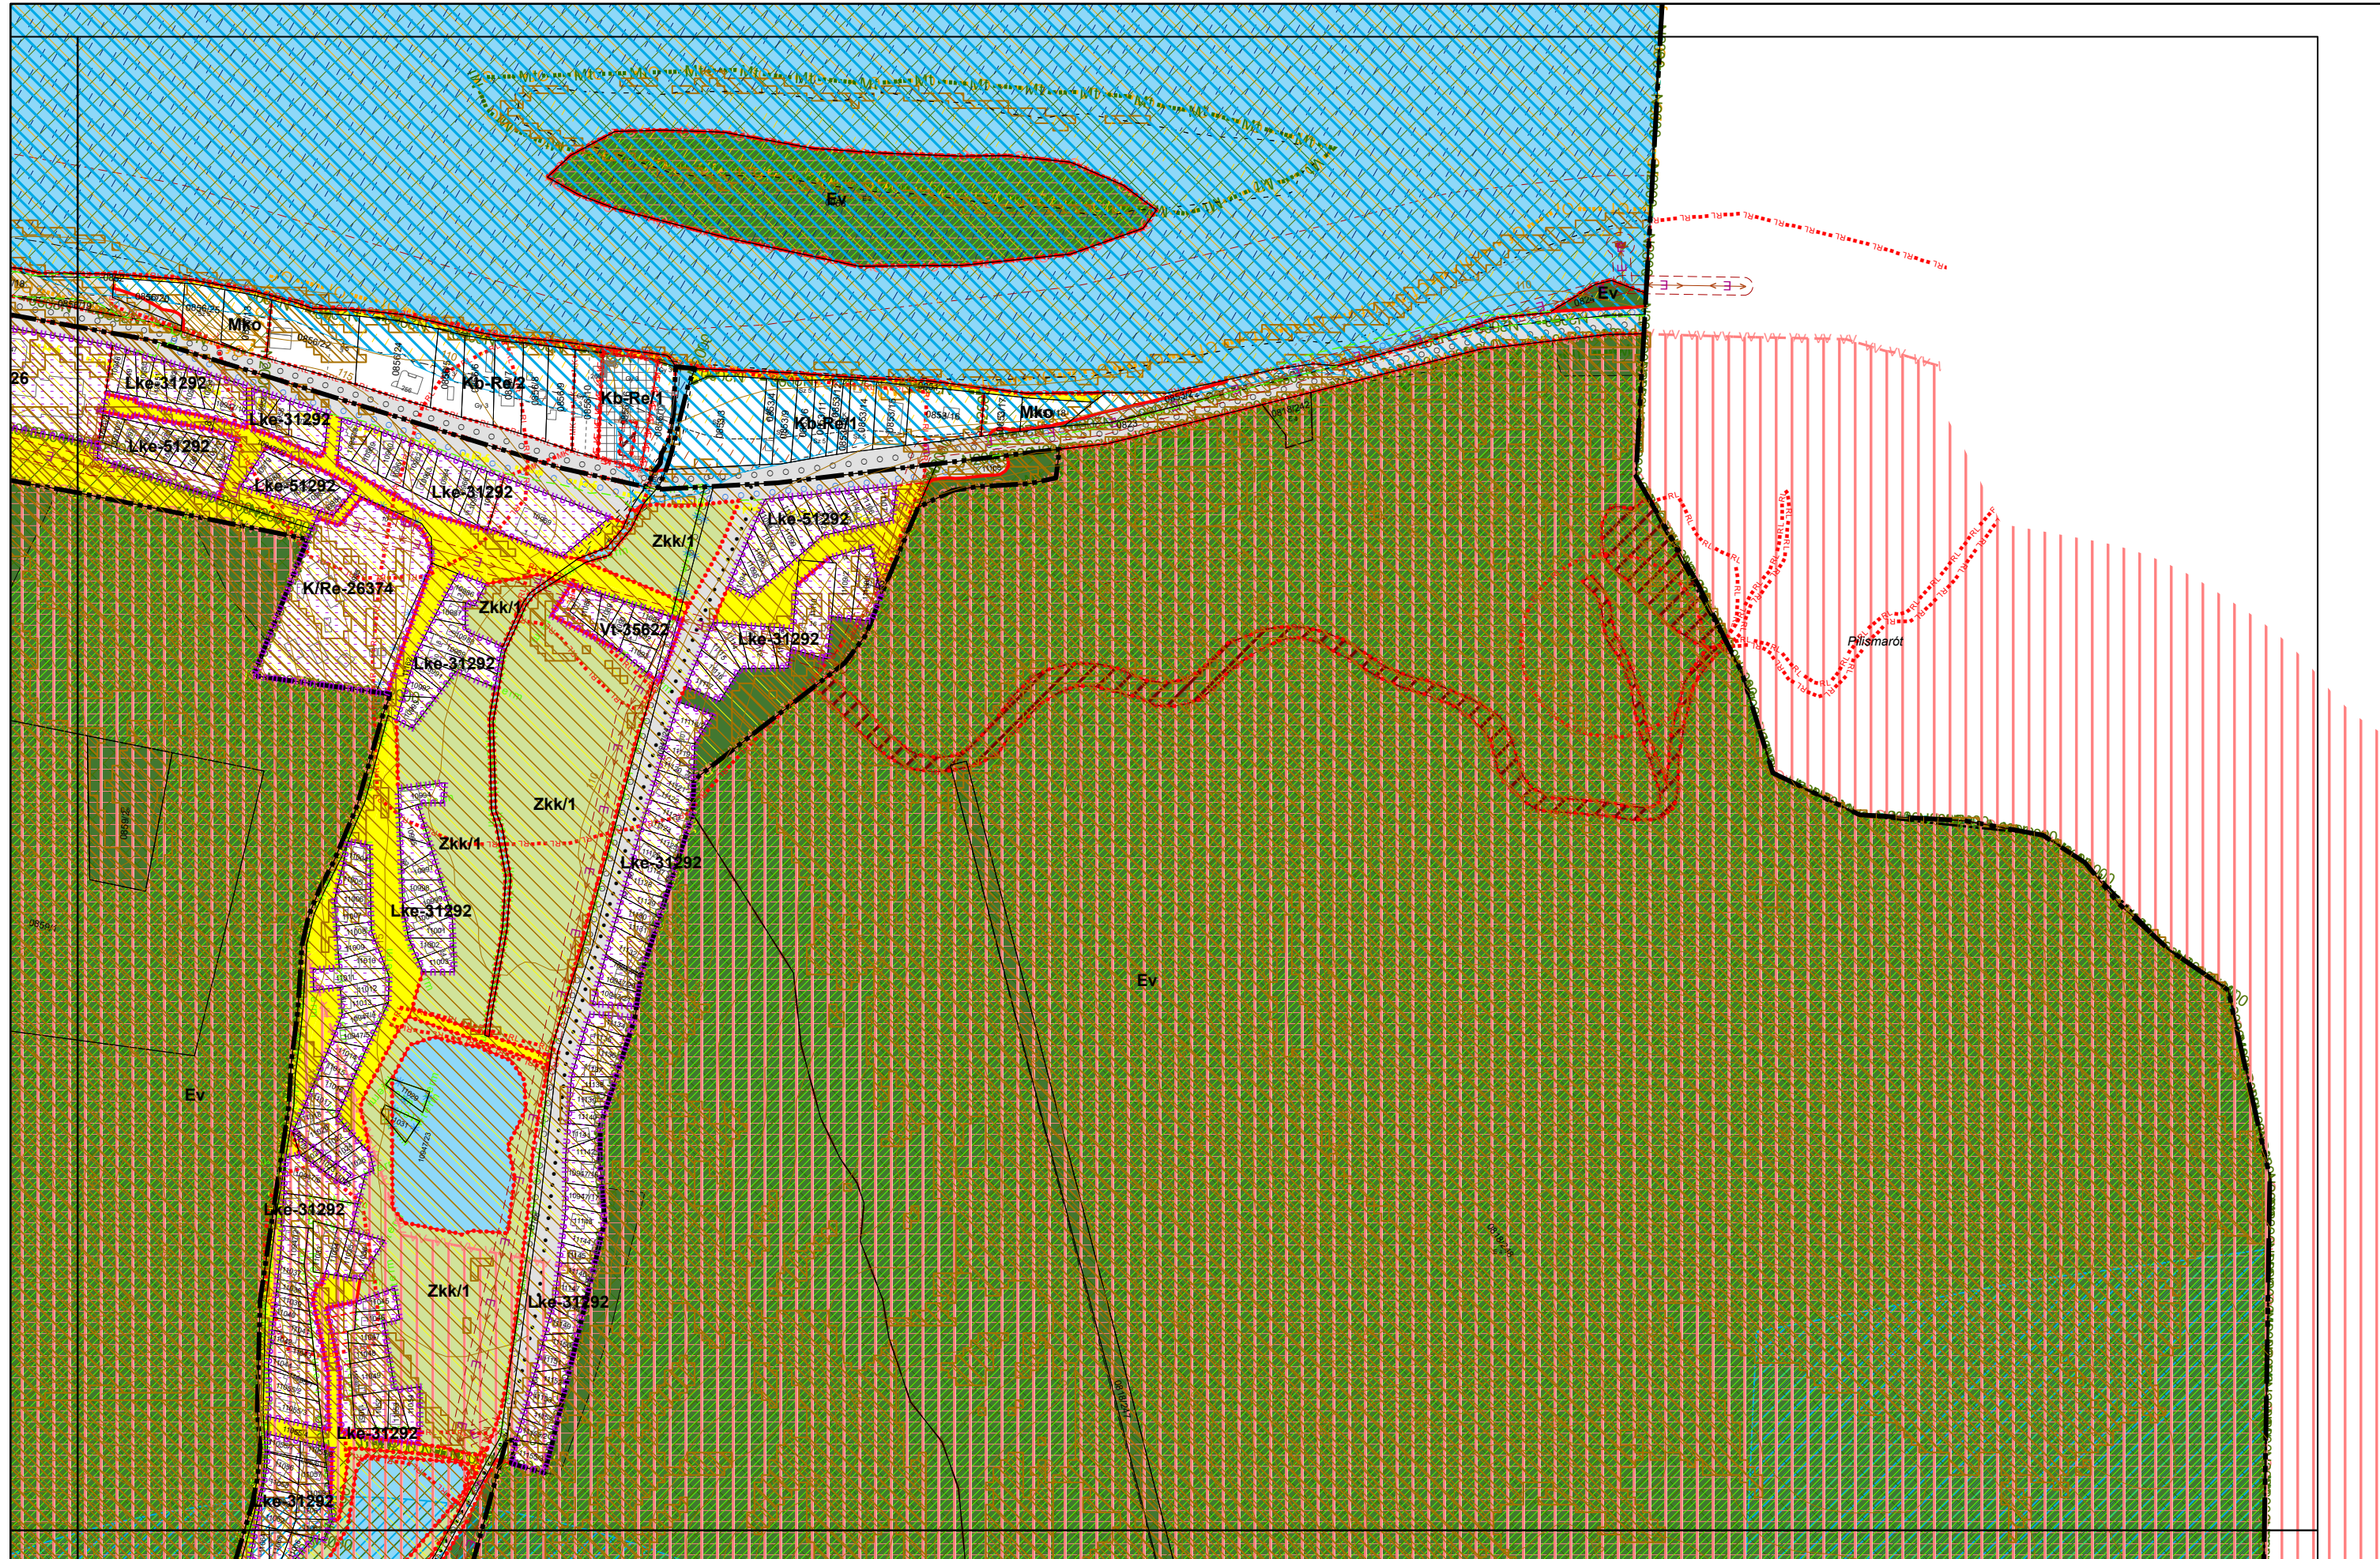

1. melléklet a .../2024. (...) önkormányzati rendelethez

3. melléklet a 20/2019. (XI. 26.) önkormányzati rendelethez

Esztergom Megyei Jogú Város Belterületi Szabályozási Terve M=1:4000

01-3, 01-4, 02-3, 02-4, 03-3, 04-1, 04-2, **04-3**, 04-4, 05-1, 05-2, 05-3, 05-4, 06-1, 06-3, 08-1, **08-2**, 08-3,
08-4, 12-4, 13-1, 13-2, **13-3**, 13-4, 17-2, 17-4, **18-1**, 18-3, 21-2, 22-1, 22-3, 24-2, 24-4-számú tervlap

3. melléklet a 20/2019. (XI. 26.) önkormányzati rendelethez

3. melléklet a 20/2019. (XI. 26.) önkormányzati rendelethez

0 50 100 200 300 400 500 méter

3. melléklet a 20/2019. (XI. 26.) önkormányzati rendelethez

0 50 100 200 300 400 500 méter

3. melléklet a 20/2019. (XI. 26.) önkormányzati rendelethez

0 50 100 200 300 400 500 05-4
méter

3. melléklet a 20/2019. (XI. 26.) önkormányzati rendelethez

0 50 100 200 300 400 500 méter