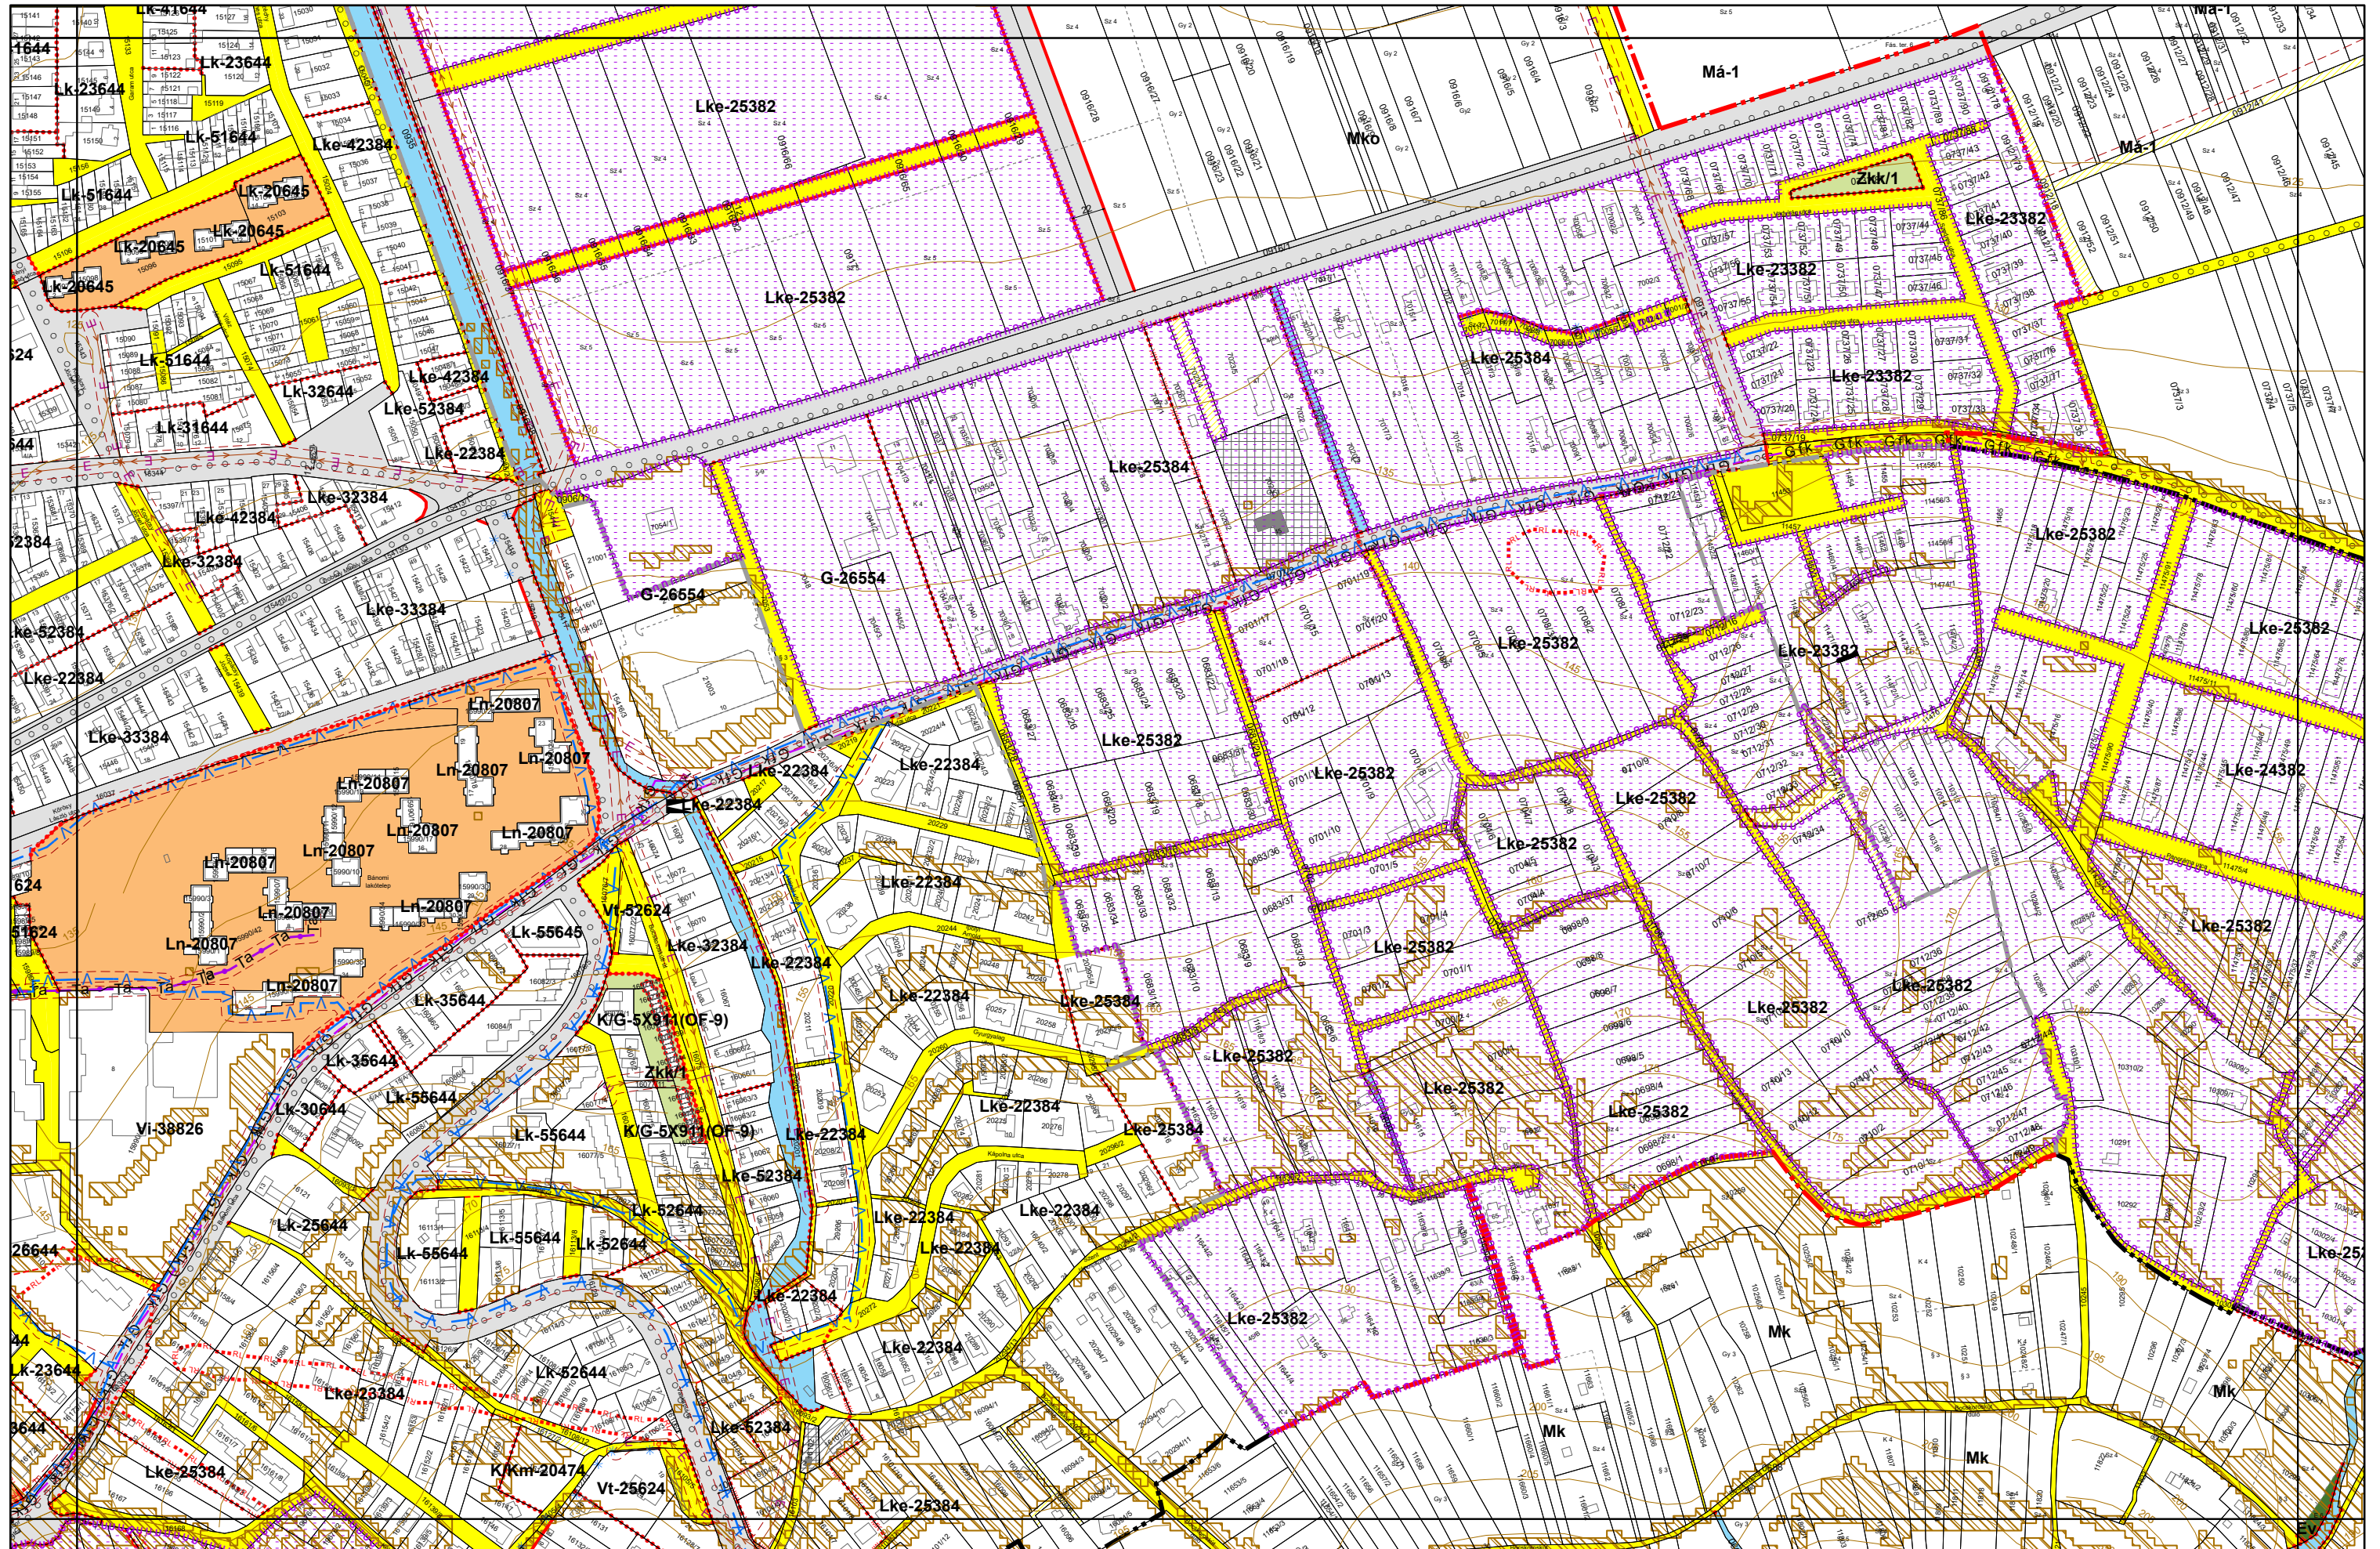

3. melléklet a 20/2019. (XI. 26.) önkormányzati rendelethez

3. melléklet a 20/2019. (XI. 26.) önkormányzati rendelethez

0 50 100 200 300 400 500 méter

3. melléklet a 20/2019. (XI. 26.) önkormányzati rendelethez