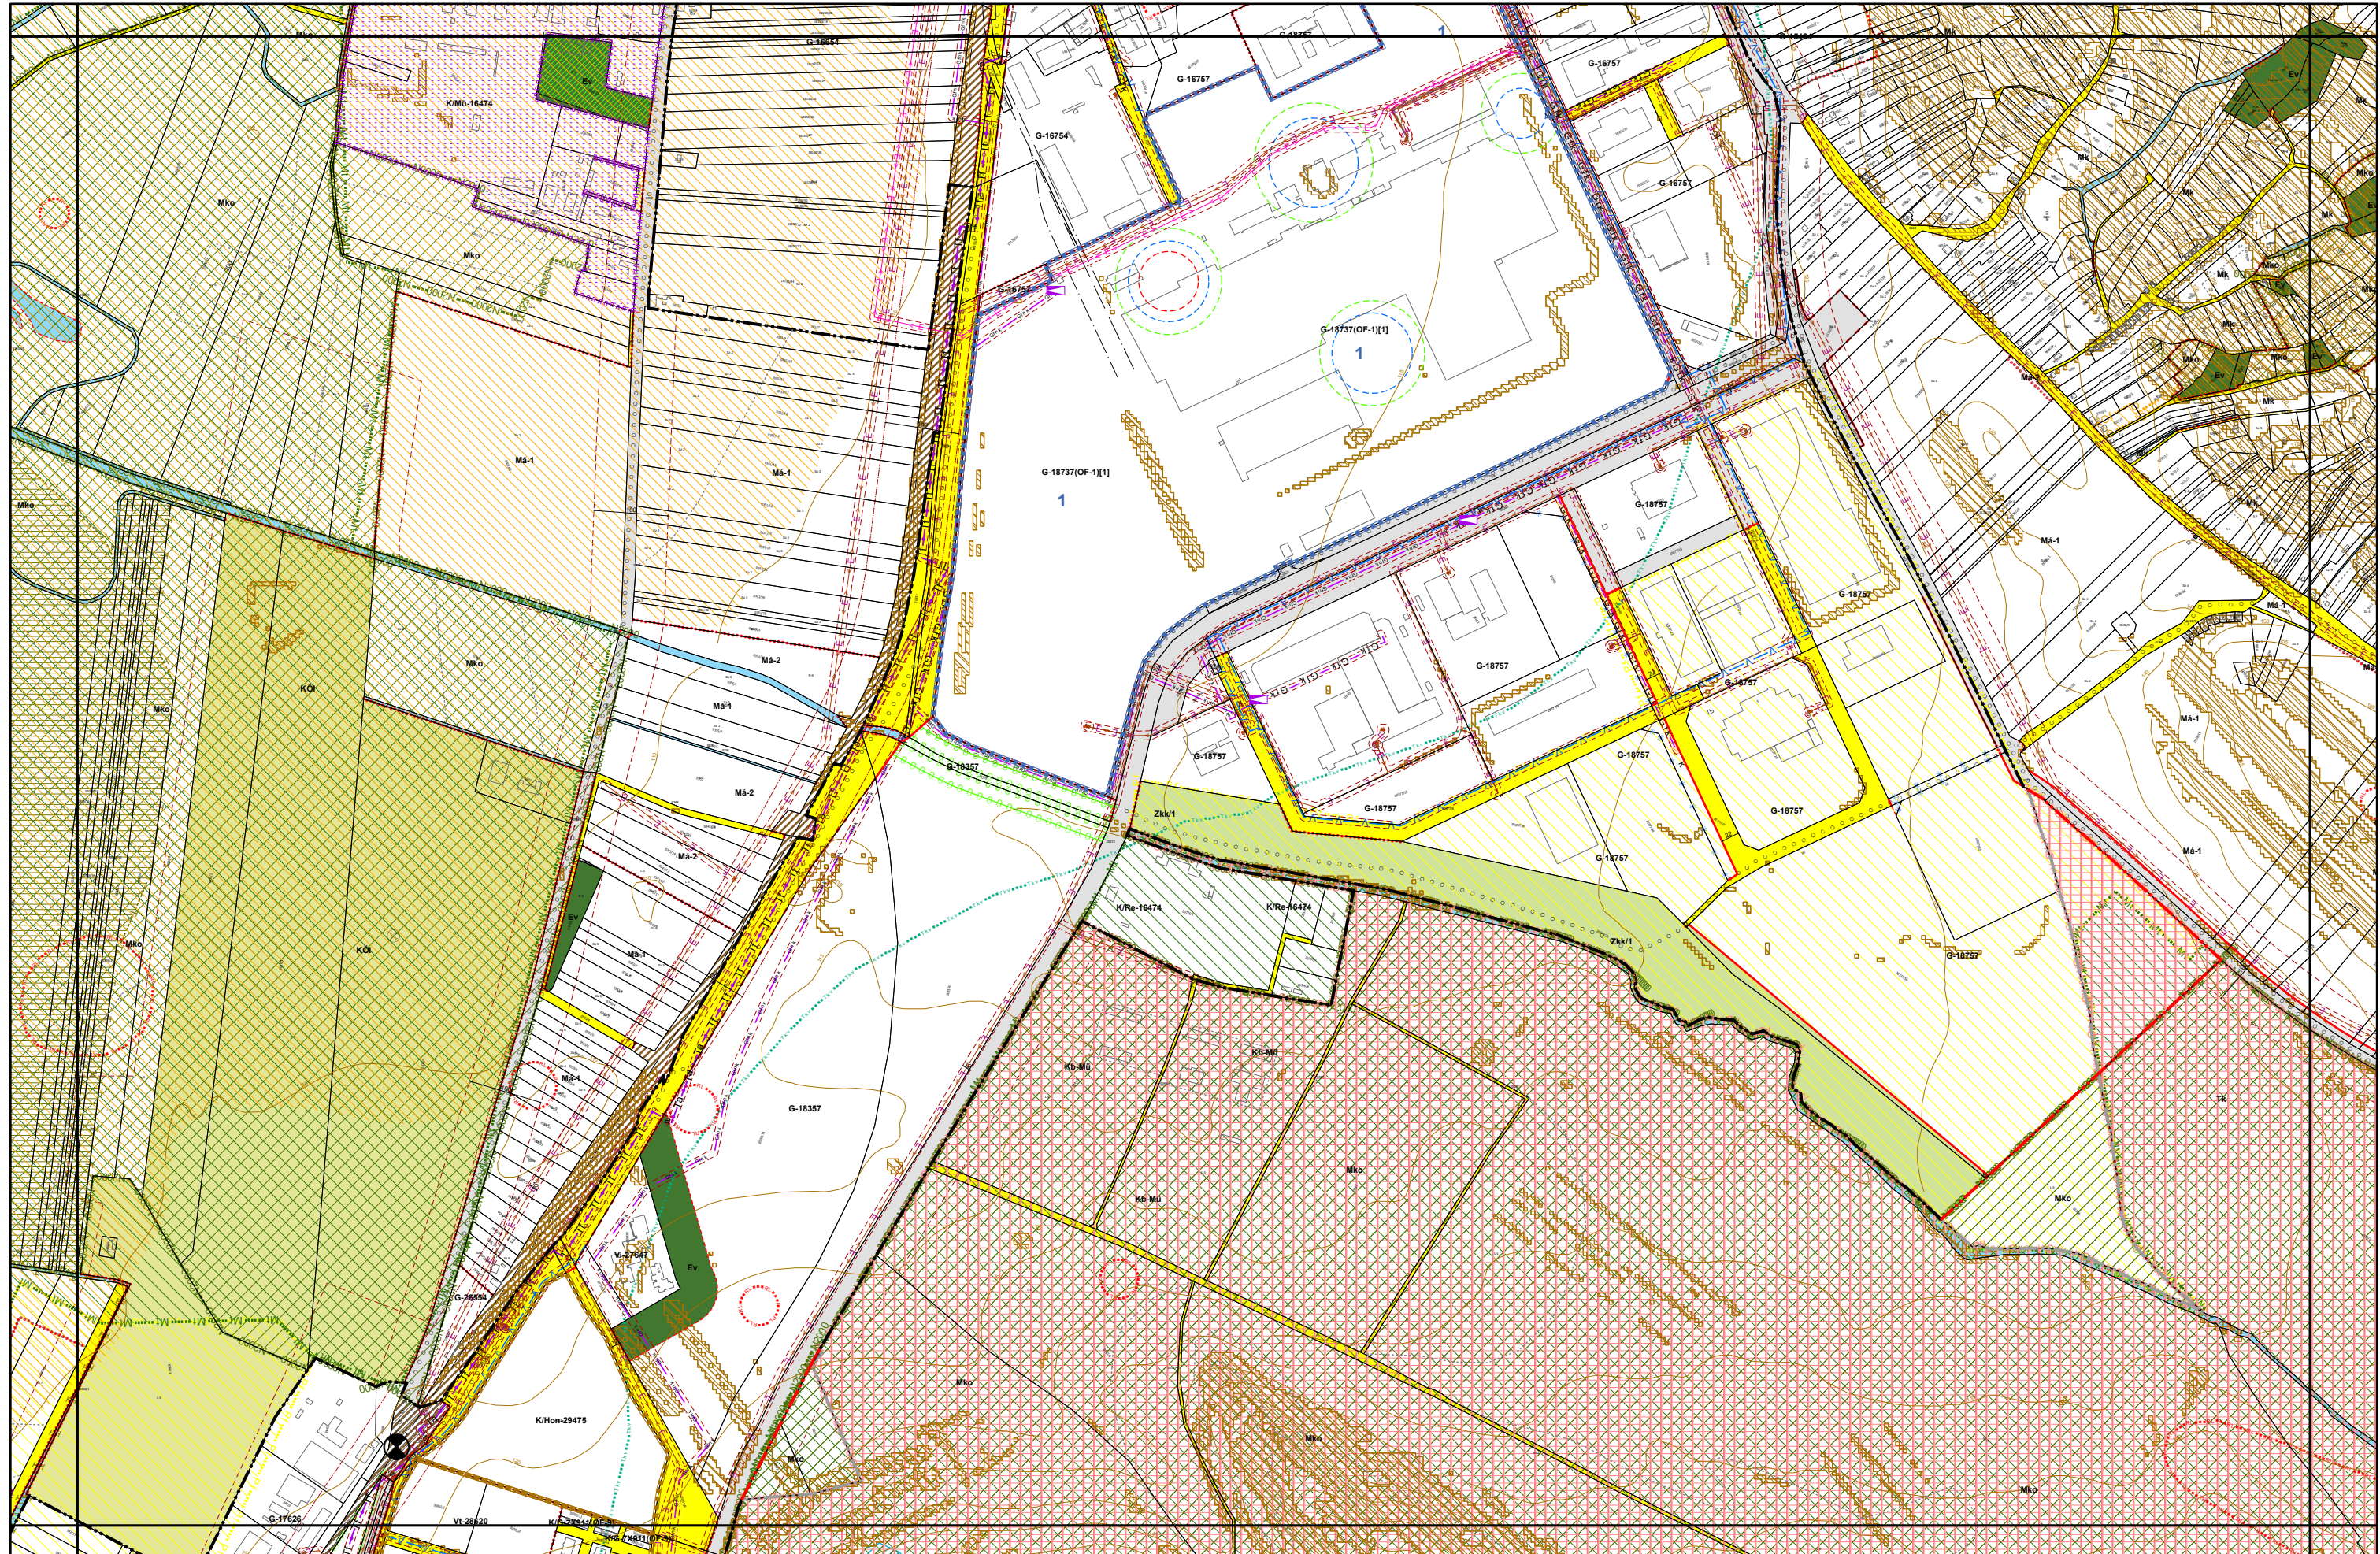

4. melléklet a 20/2019. (XI. 26.) önkormányzati rendelethez

0 50 100 200 300 400 500 méter

4. melléklet a 20/2019. (XI. 26.) önkormányzati rendelethez

0 50 100 200 300 400 500 méter

4. melléklet a 20/2019. (XI. 26.) önkormányzati rendelethez

0 50 100 200 300 400 500 méter

4. melléklet a 20/2019. (XI. 26.) önkormányzati rendelethez

0 50 100 200 300 400 500 méter

Pilispart

4. melléklet a 20/2019. (XI. 26.) önkormányzati rendelethez

0 50 100 200 300 400 500 méter

4. melléklet a 20/2019. (XI. 26.) önkormányzati rendelethez

0 50 100 200 300 400 500 méter

4. melléklet a 20/2019. (XI. 26.) önkormányzati rendelethez

4. melléklet a 20/2019. (XI. 26.) önkormányzati rendelethez

4. melléklet a 20/2019. (XI. 26.) önkormányzati rendelethez

4. melléklet a 20/2019. (XI. 26.) önkormányzati rendelethez

4. melléklet a 20/2019. (XI. 26.) önkormányzati rendelethez

0 50 100 200 300 400 500 méter