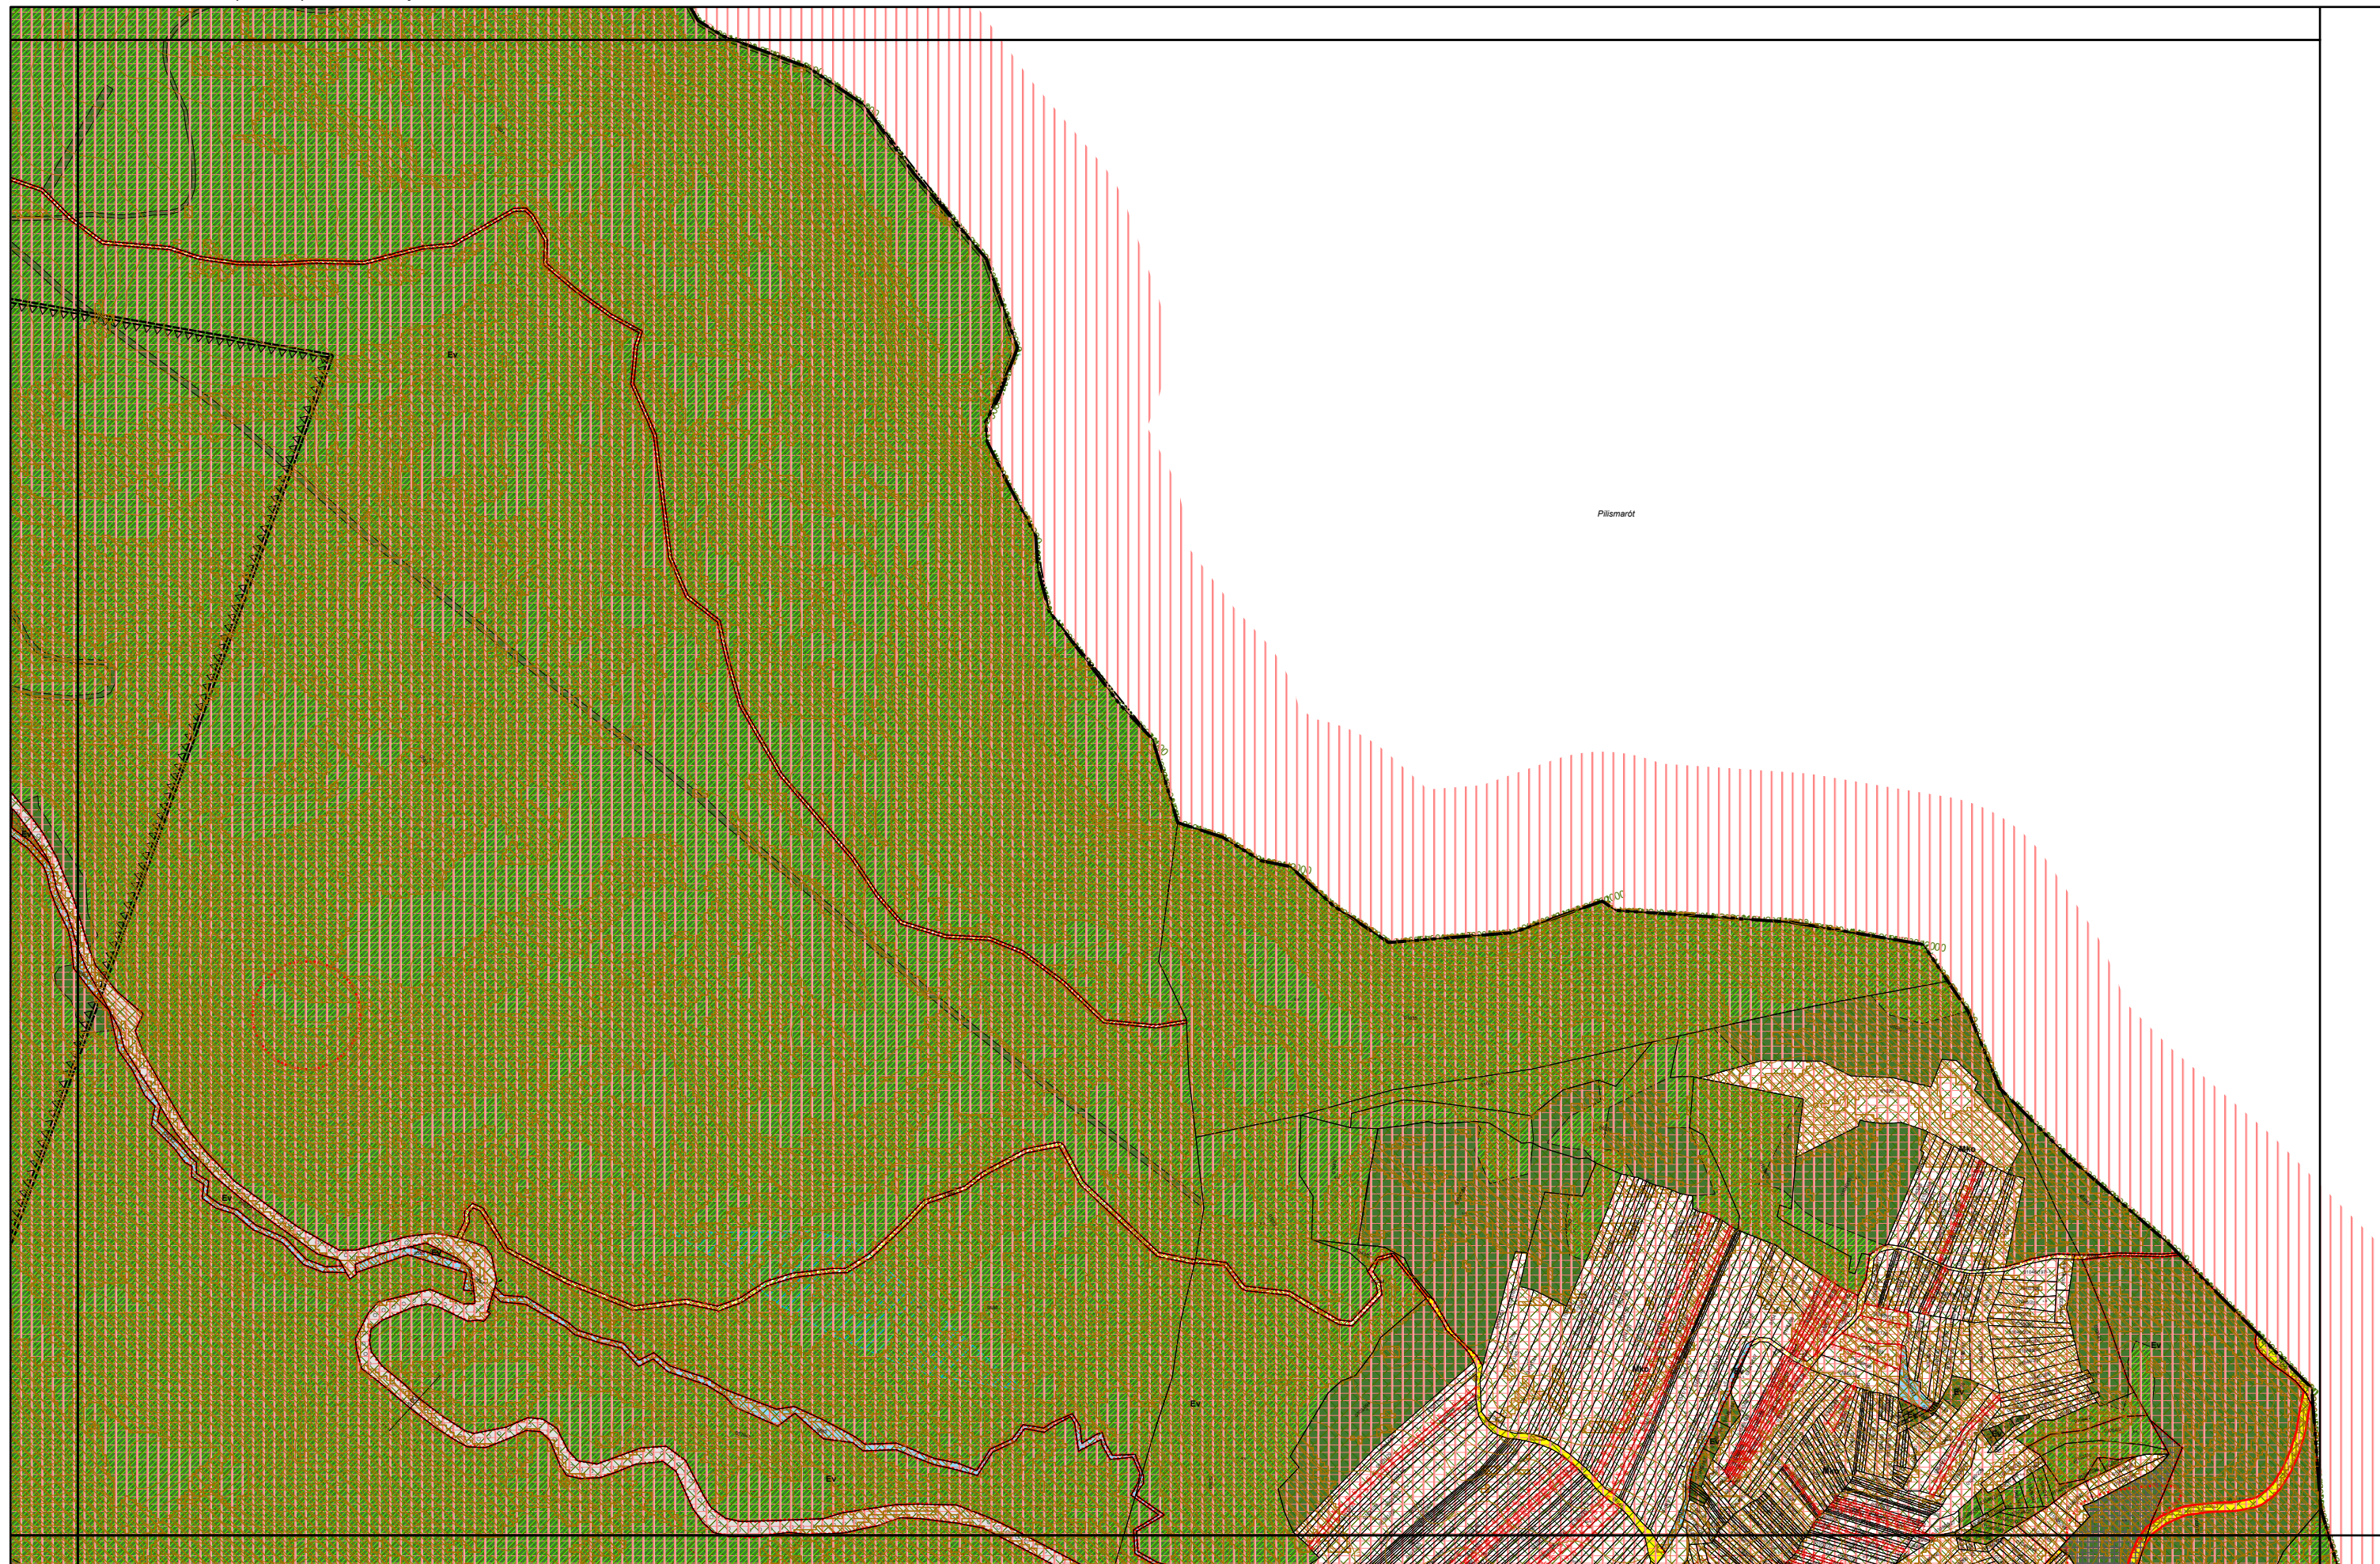

4. melléklet a 20/2019. (XI. 26.) önkormányzati rendelethez

0 50 100 200 300 400 500 méter