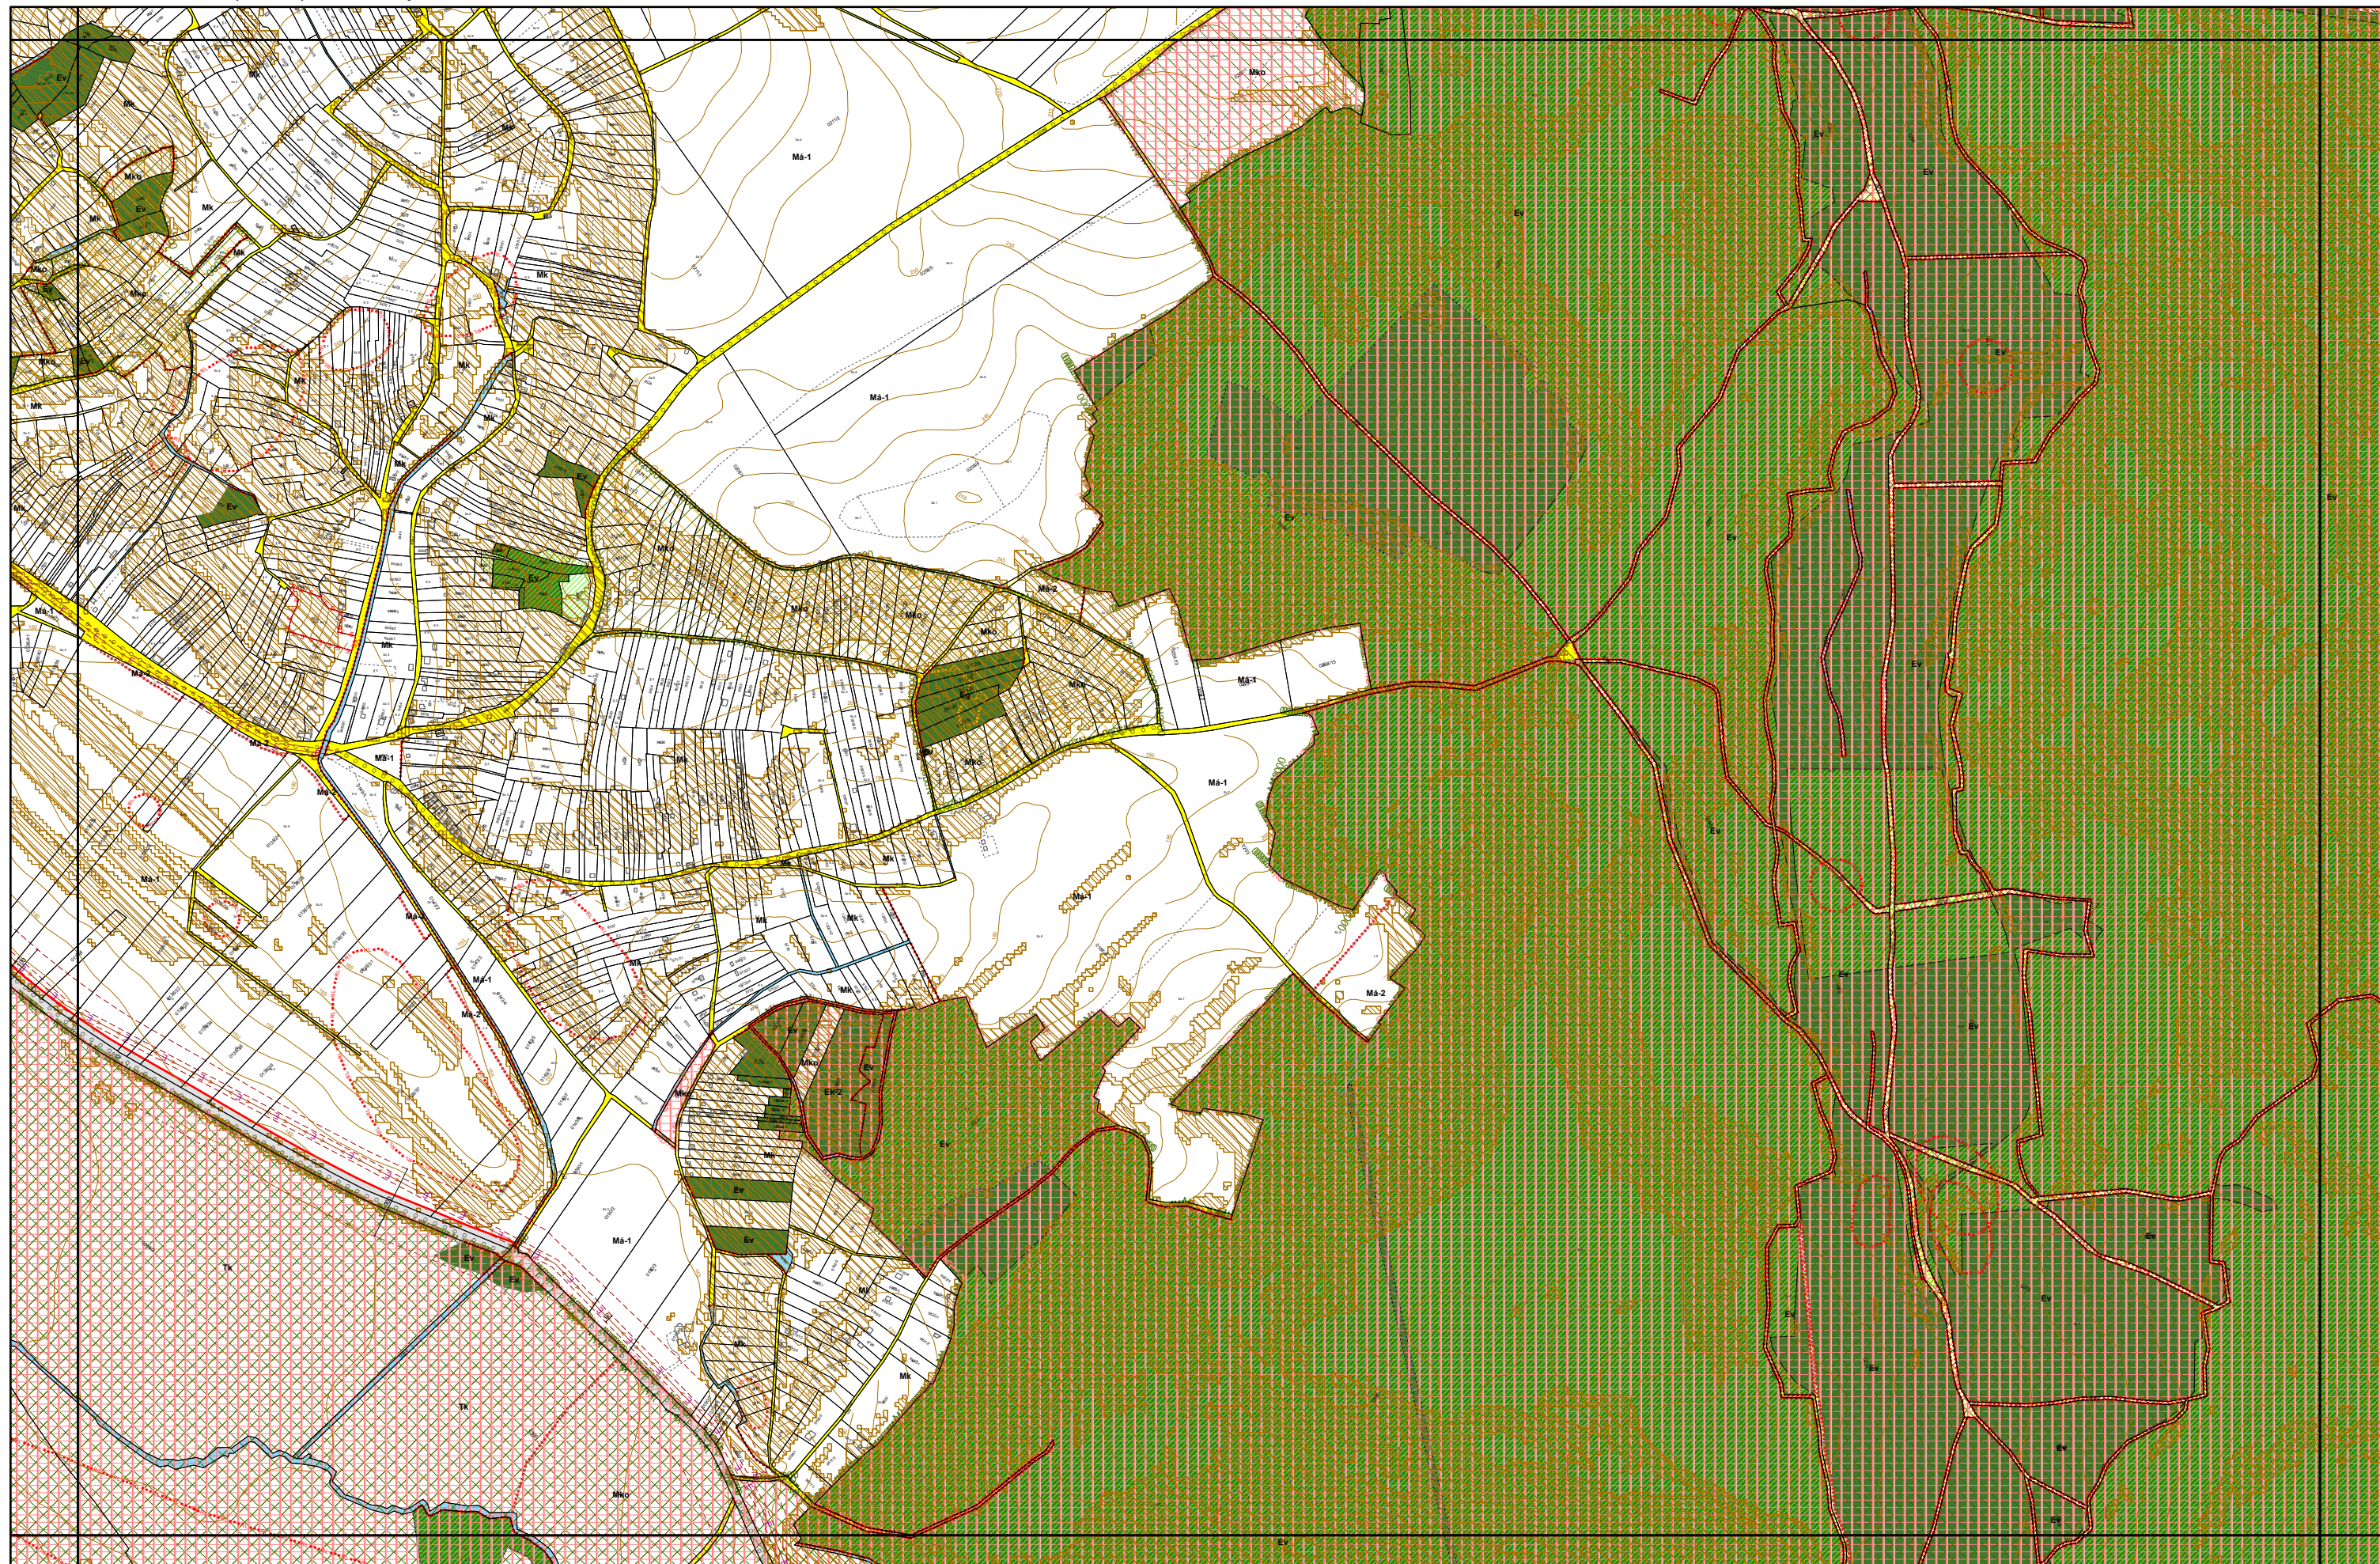

4. melléklet a 20/2019. (XI. 26.) önkormányzati rendelethez

0 50 100 200 300 400 500 méter

4. melléklet a 20/2019. (XI. 26.) önkormányzati rendelethez

0 50 100 200 300 400 500 méter

4. melléklet a 20/2019. (XI. 26.) önkormányzati rendelethez

0 50 100 200 300 400 500 méter

4. melléklet a 20/2019. (XI. 26.) önkormányzati rendelethez

0 50 100 200 300 400 500 méter

Pilispart

4. melléklet a 20/2019. (XI. 26.) önkormányzati rendelethez

0 50 100 200 300 400 500 méter

4. melléklet a 20/2019. (XI. 26.) önkormányzati rendelethez

0 50 100 200 300 400 500 méter

4. melléklet a 20/2019. (XI. 26.) önkormányzati rendelethez

4. melléklet a 20/2019. (XI. 26.) önkormányzati rendelethez

4. melléklet a 20/2019. (XI. 26.) önkormányzati rendelethez

4. melléklet a 20/2019. (XI. 26.) önkormányzati rendelethez

4. melléklet a 20/2019. (XI. 26.) önkormányzati rendelethez

0 50 100 200 300 400 500 méter