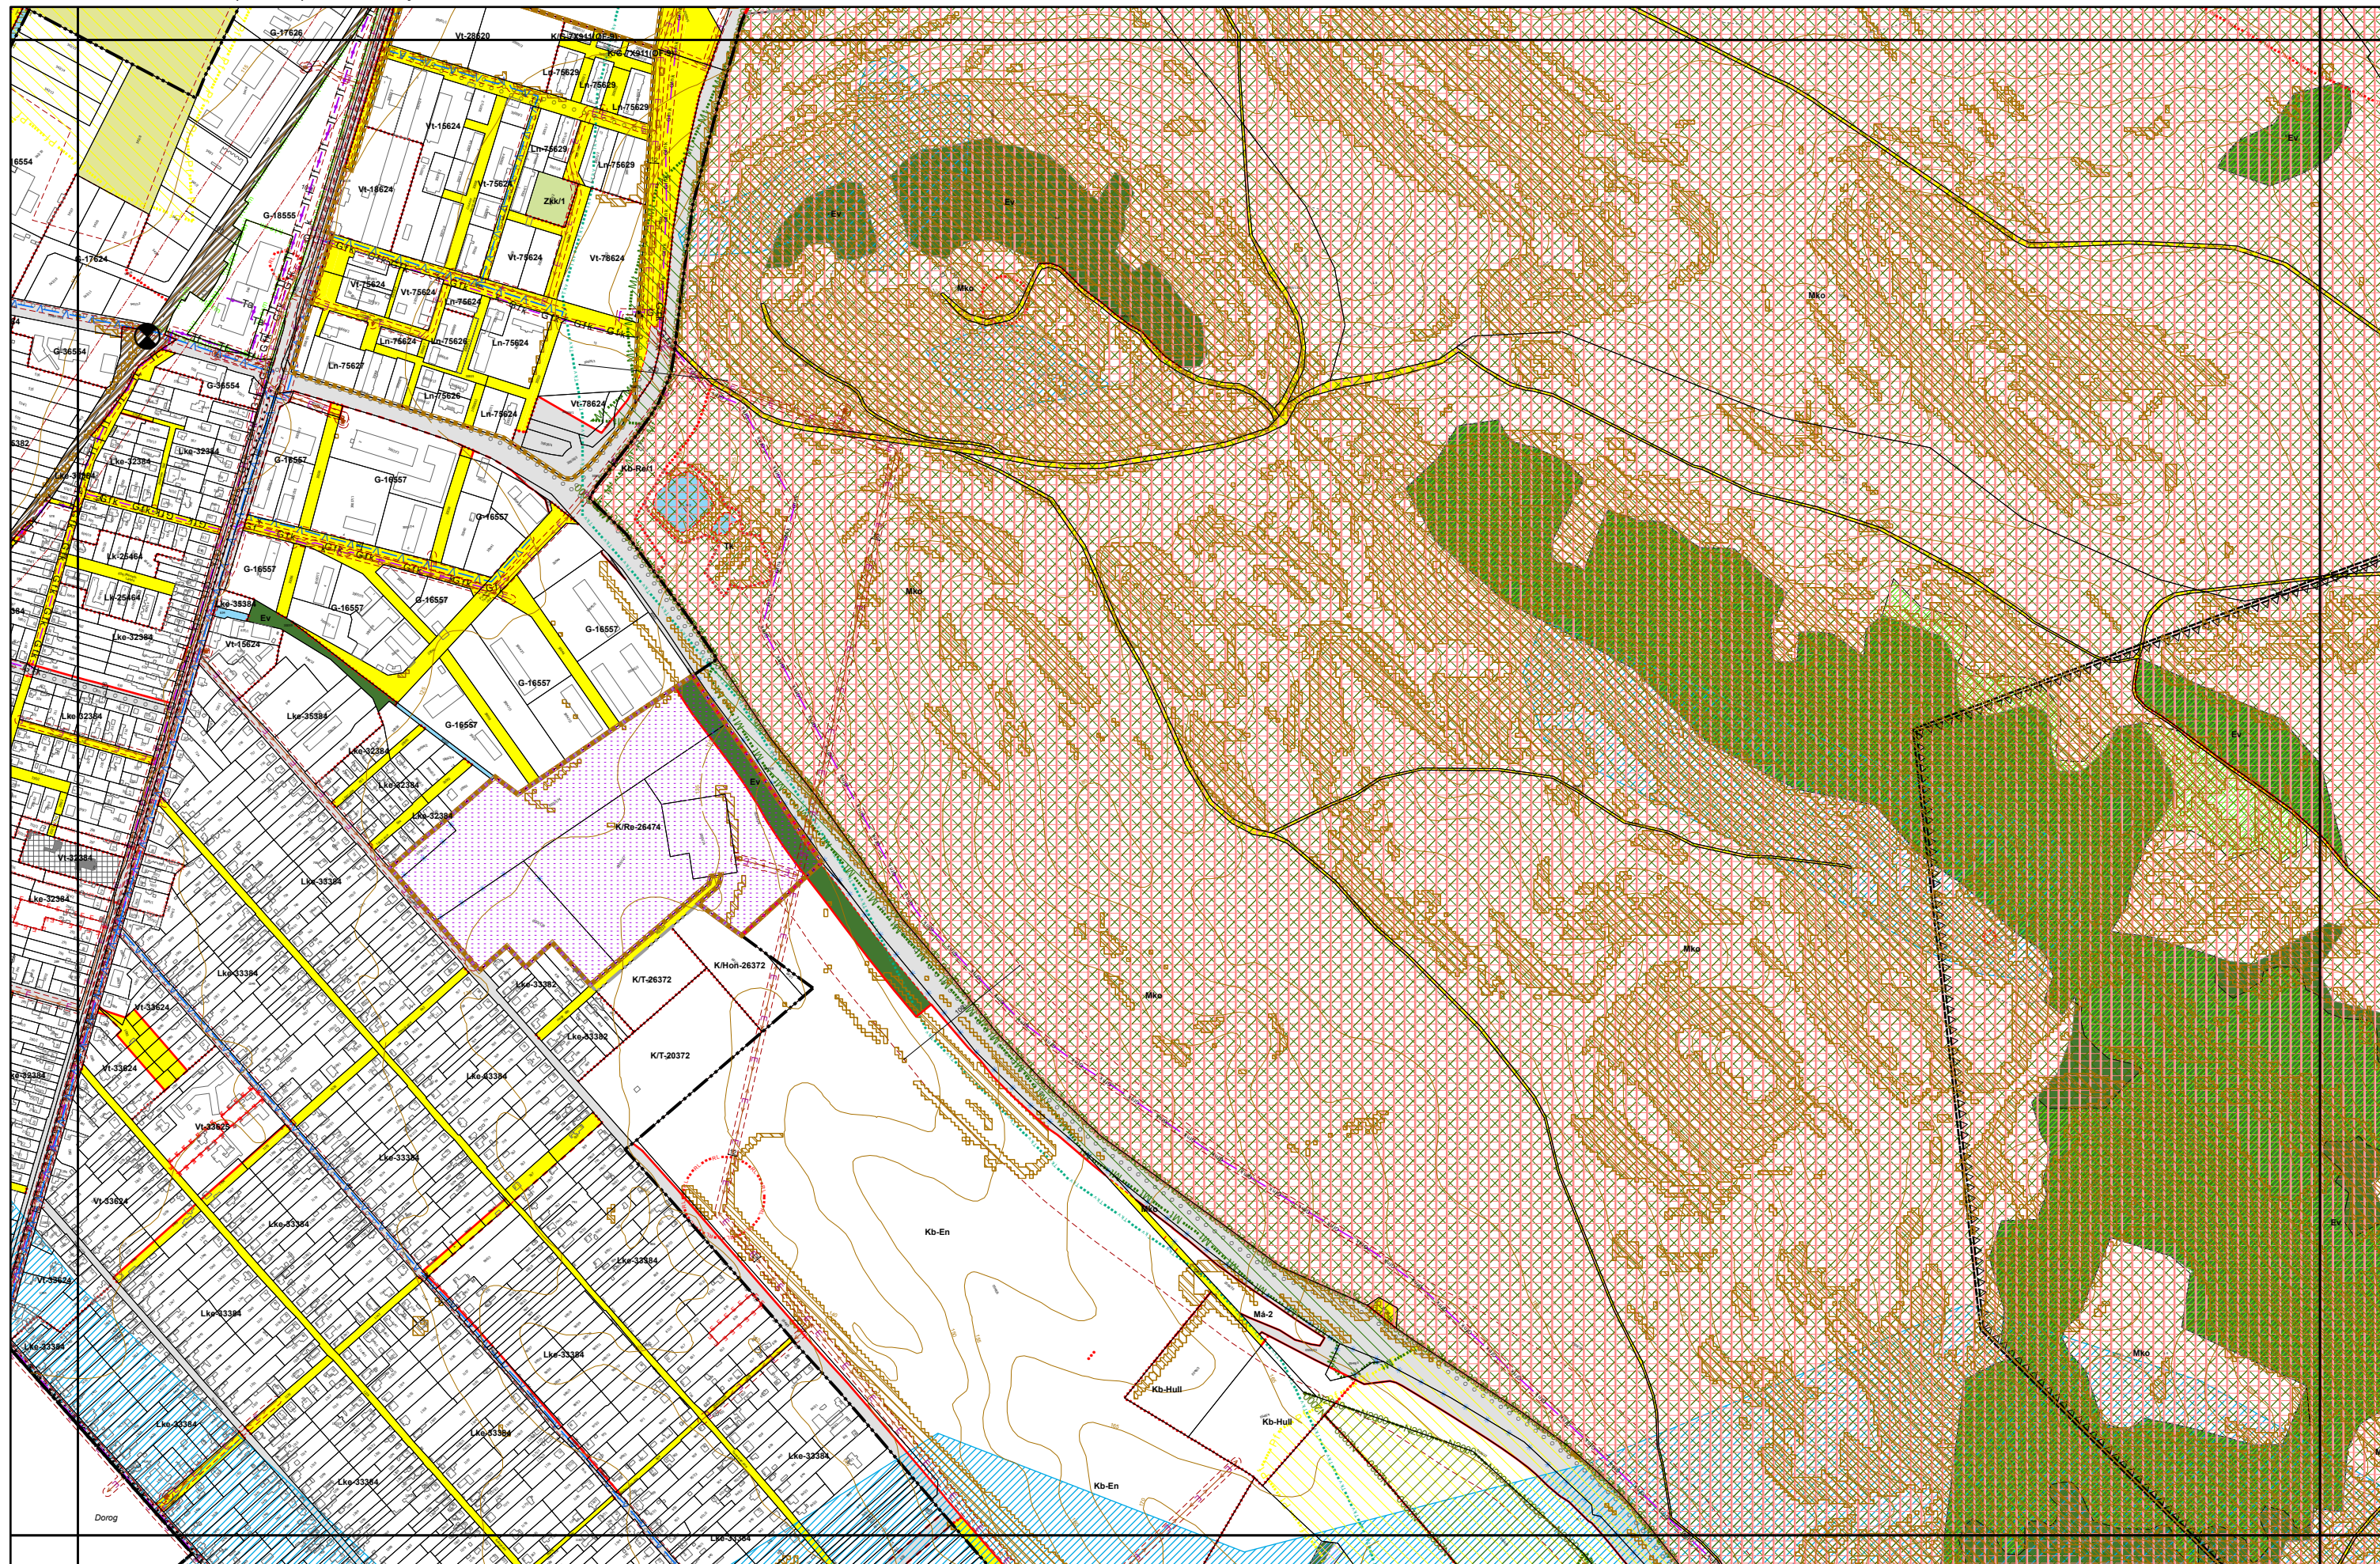

4. melléklet a 20/2019. (XI. 26.) önkormányzati rendelethez

0 50 100 200 300 400 500 méter

4. melléklet a 20/2019. (XI. 26.) önkormányzati rendelethez

0 50 100 200 300 400 500 méter

4. melléklet a 20/2019. (XI. 26.) önkormányzati rendelethez

0 50 100 200 300 400 500 méter

4. melléklet a 20/2019. (XI. 26.) önkormányzati rendelethez

0 50 100 200 300 400 500 méter

Pilispart

4. melléklet a 20/2019. (XI. 26.) önkormányzati rendelethez

0 50 100 200 300 400 500 méter

4. melléklet a 20/2019. (XI. 26.) önkormányzati rendelethez

0 50 100 200 300 400 500 méter

4. melléklet a 20/2019. (XI. 26.) önkormányzati rendelethez

4. melléklet a 20/2019. (XI. 26.) önkormányzati rendelethez

4. melléklet a 20/2019. (XI. 26.) önkormányzati rendelethez

4. melléklet a 20/2019. (XI. 26.) önkormányzati rendelethez

4. melléklet a 20/2019. (XI. 26.) önkormányzati rendelethez

0 50 100 200 300 400 500 méter