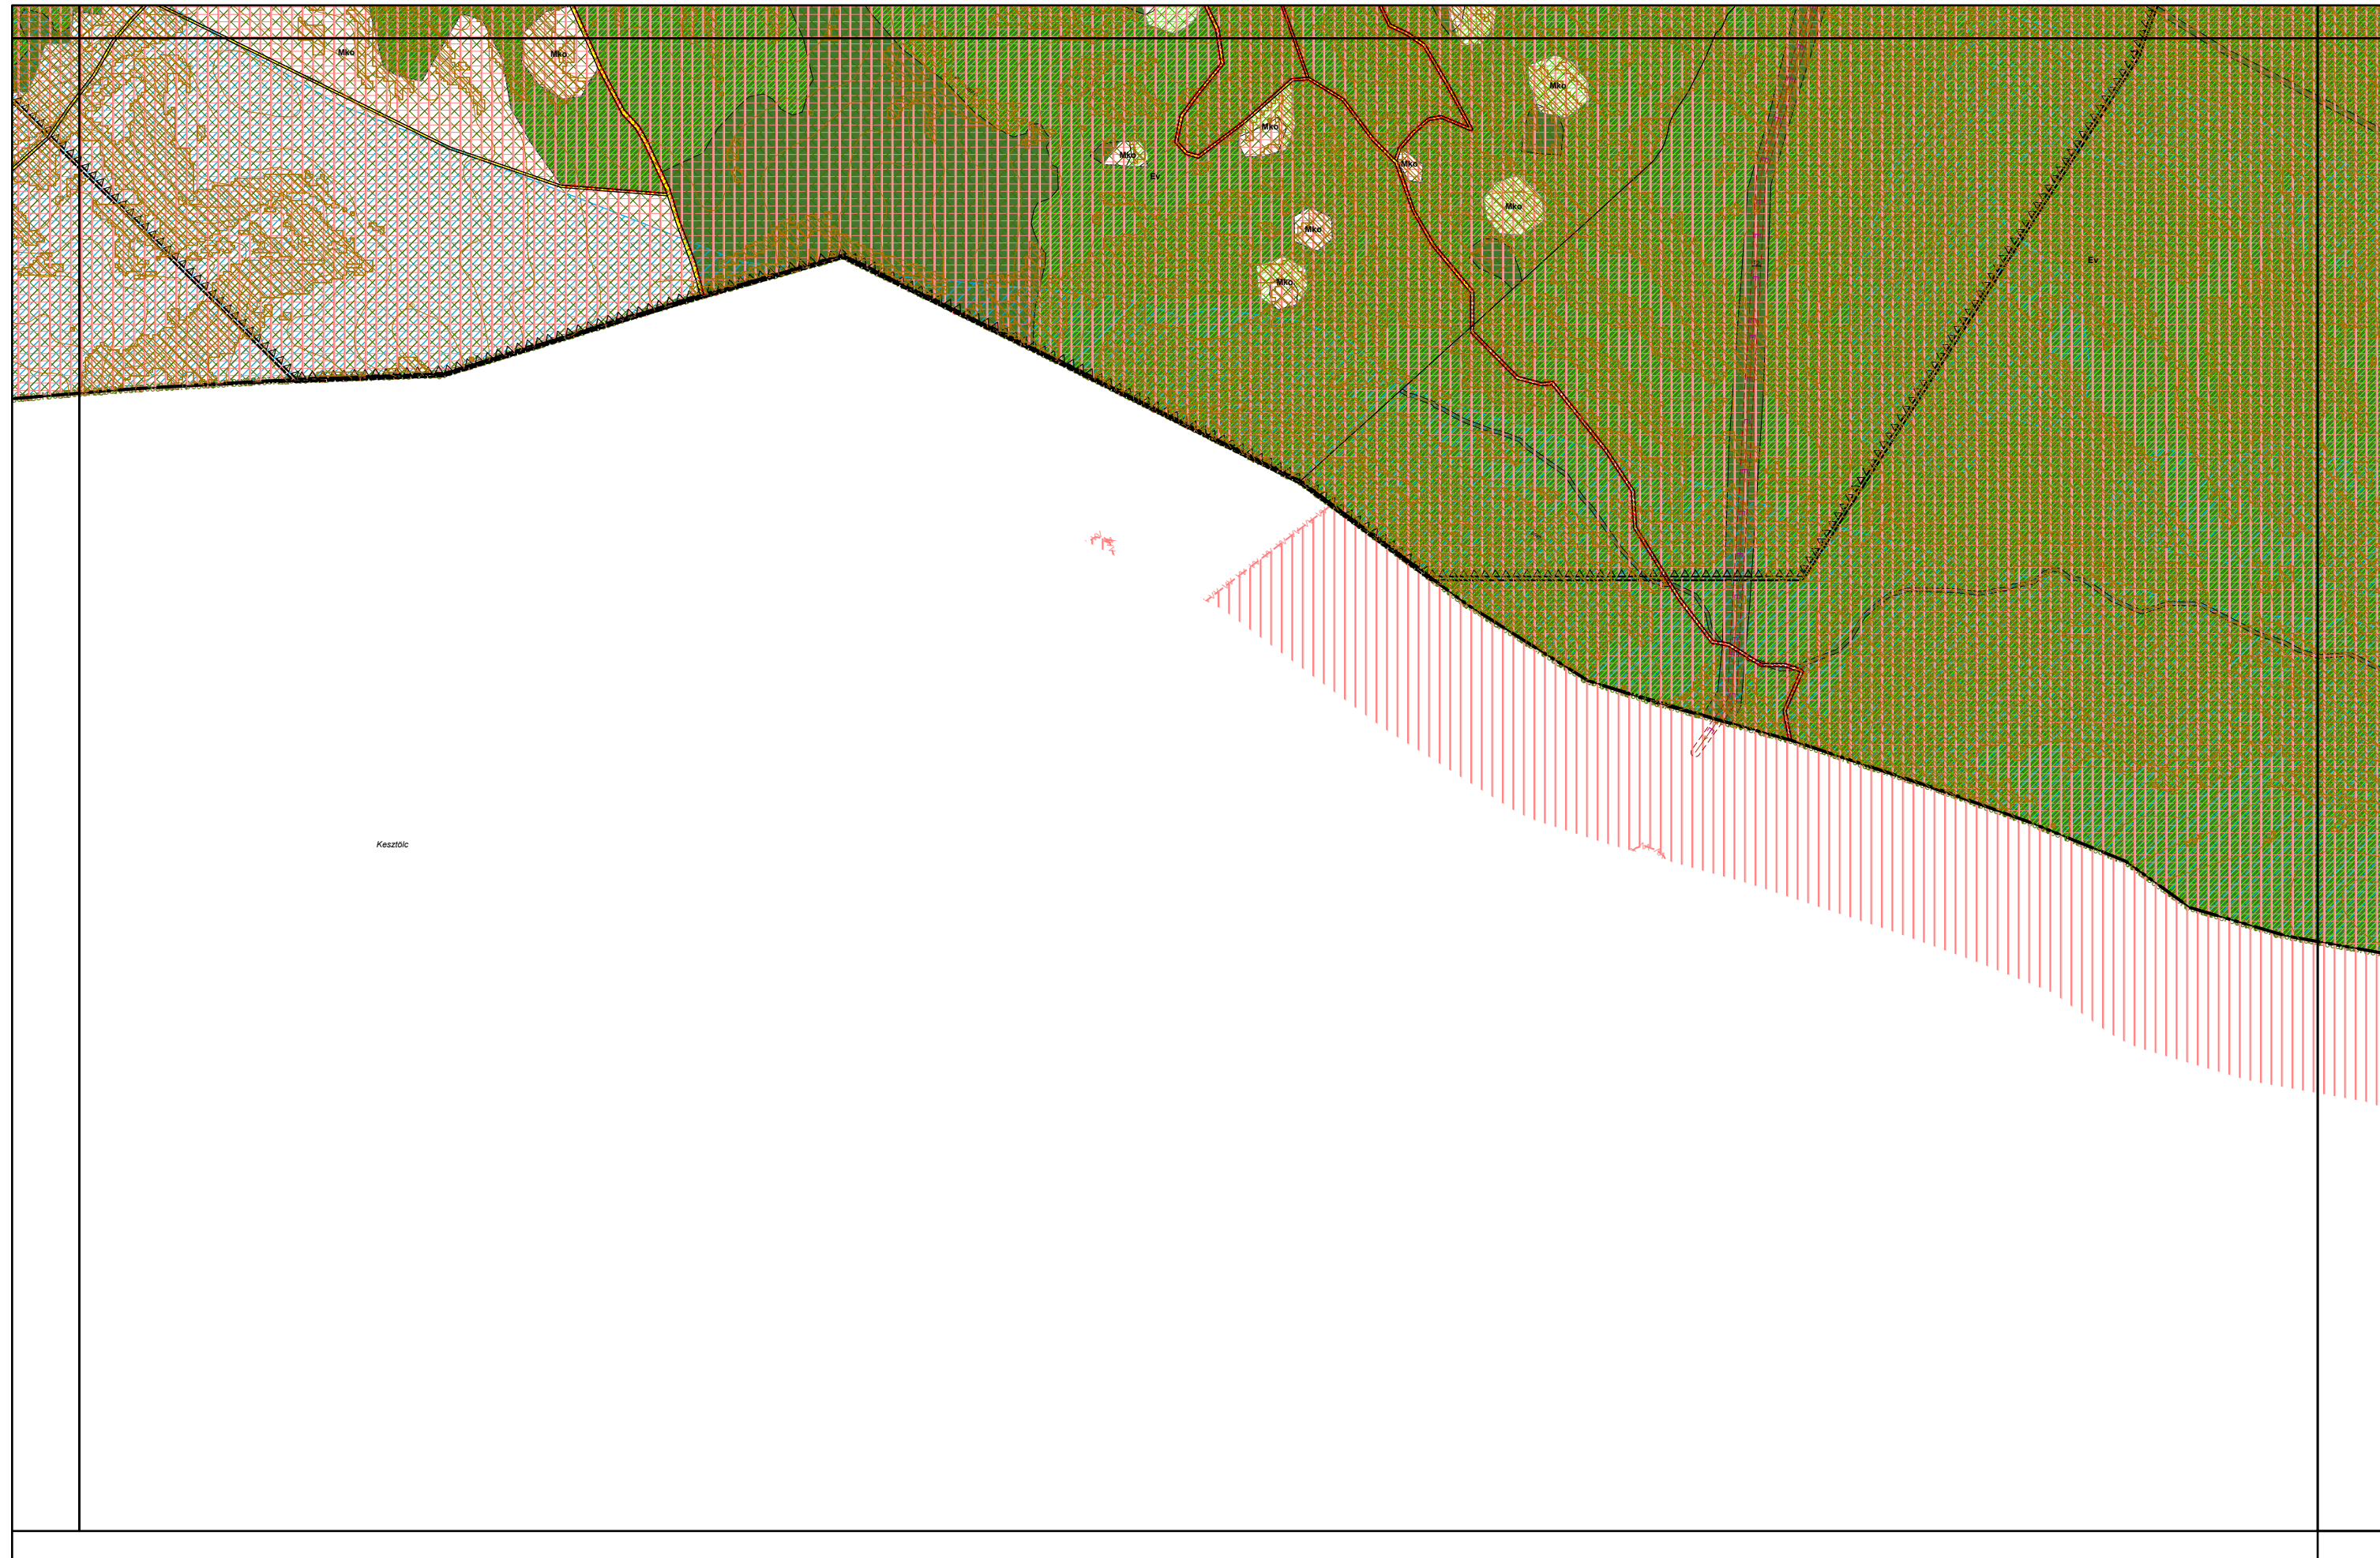

0 50 100 200 300 400 500 méter

4. melléklet a 20/2019. (XI. 26.) önkormányzati rendelethez

0 50 100 200 300 400 500 méter

Pilispart

4. melléklet a 20/2019. (XI. 26.) önkormányzati rendelethez

0 50 100 200 300 400 500 méter

4. melléklet a 20/2019. (XI. 26.) önkormányzati rendelethez

0 50 100 200 300 400 500 méter

4. melléklet a 20/2019. (XI. 26.) önkormányzati rendelethez

Készítő:

4. melléklet a 20/2019. (XI. 26.) önkormányzati rendelethez

0 50 100 200 300 400 500 méter

4. melléklet a 20/2019. (XI. 26.) önkormányzati rendelethez

4. melléklet a 20/2019. (XI. 26.) önkormányzati rendelethez