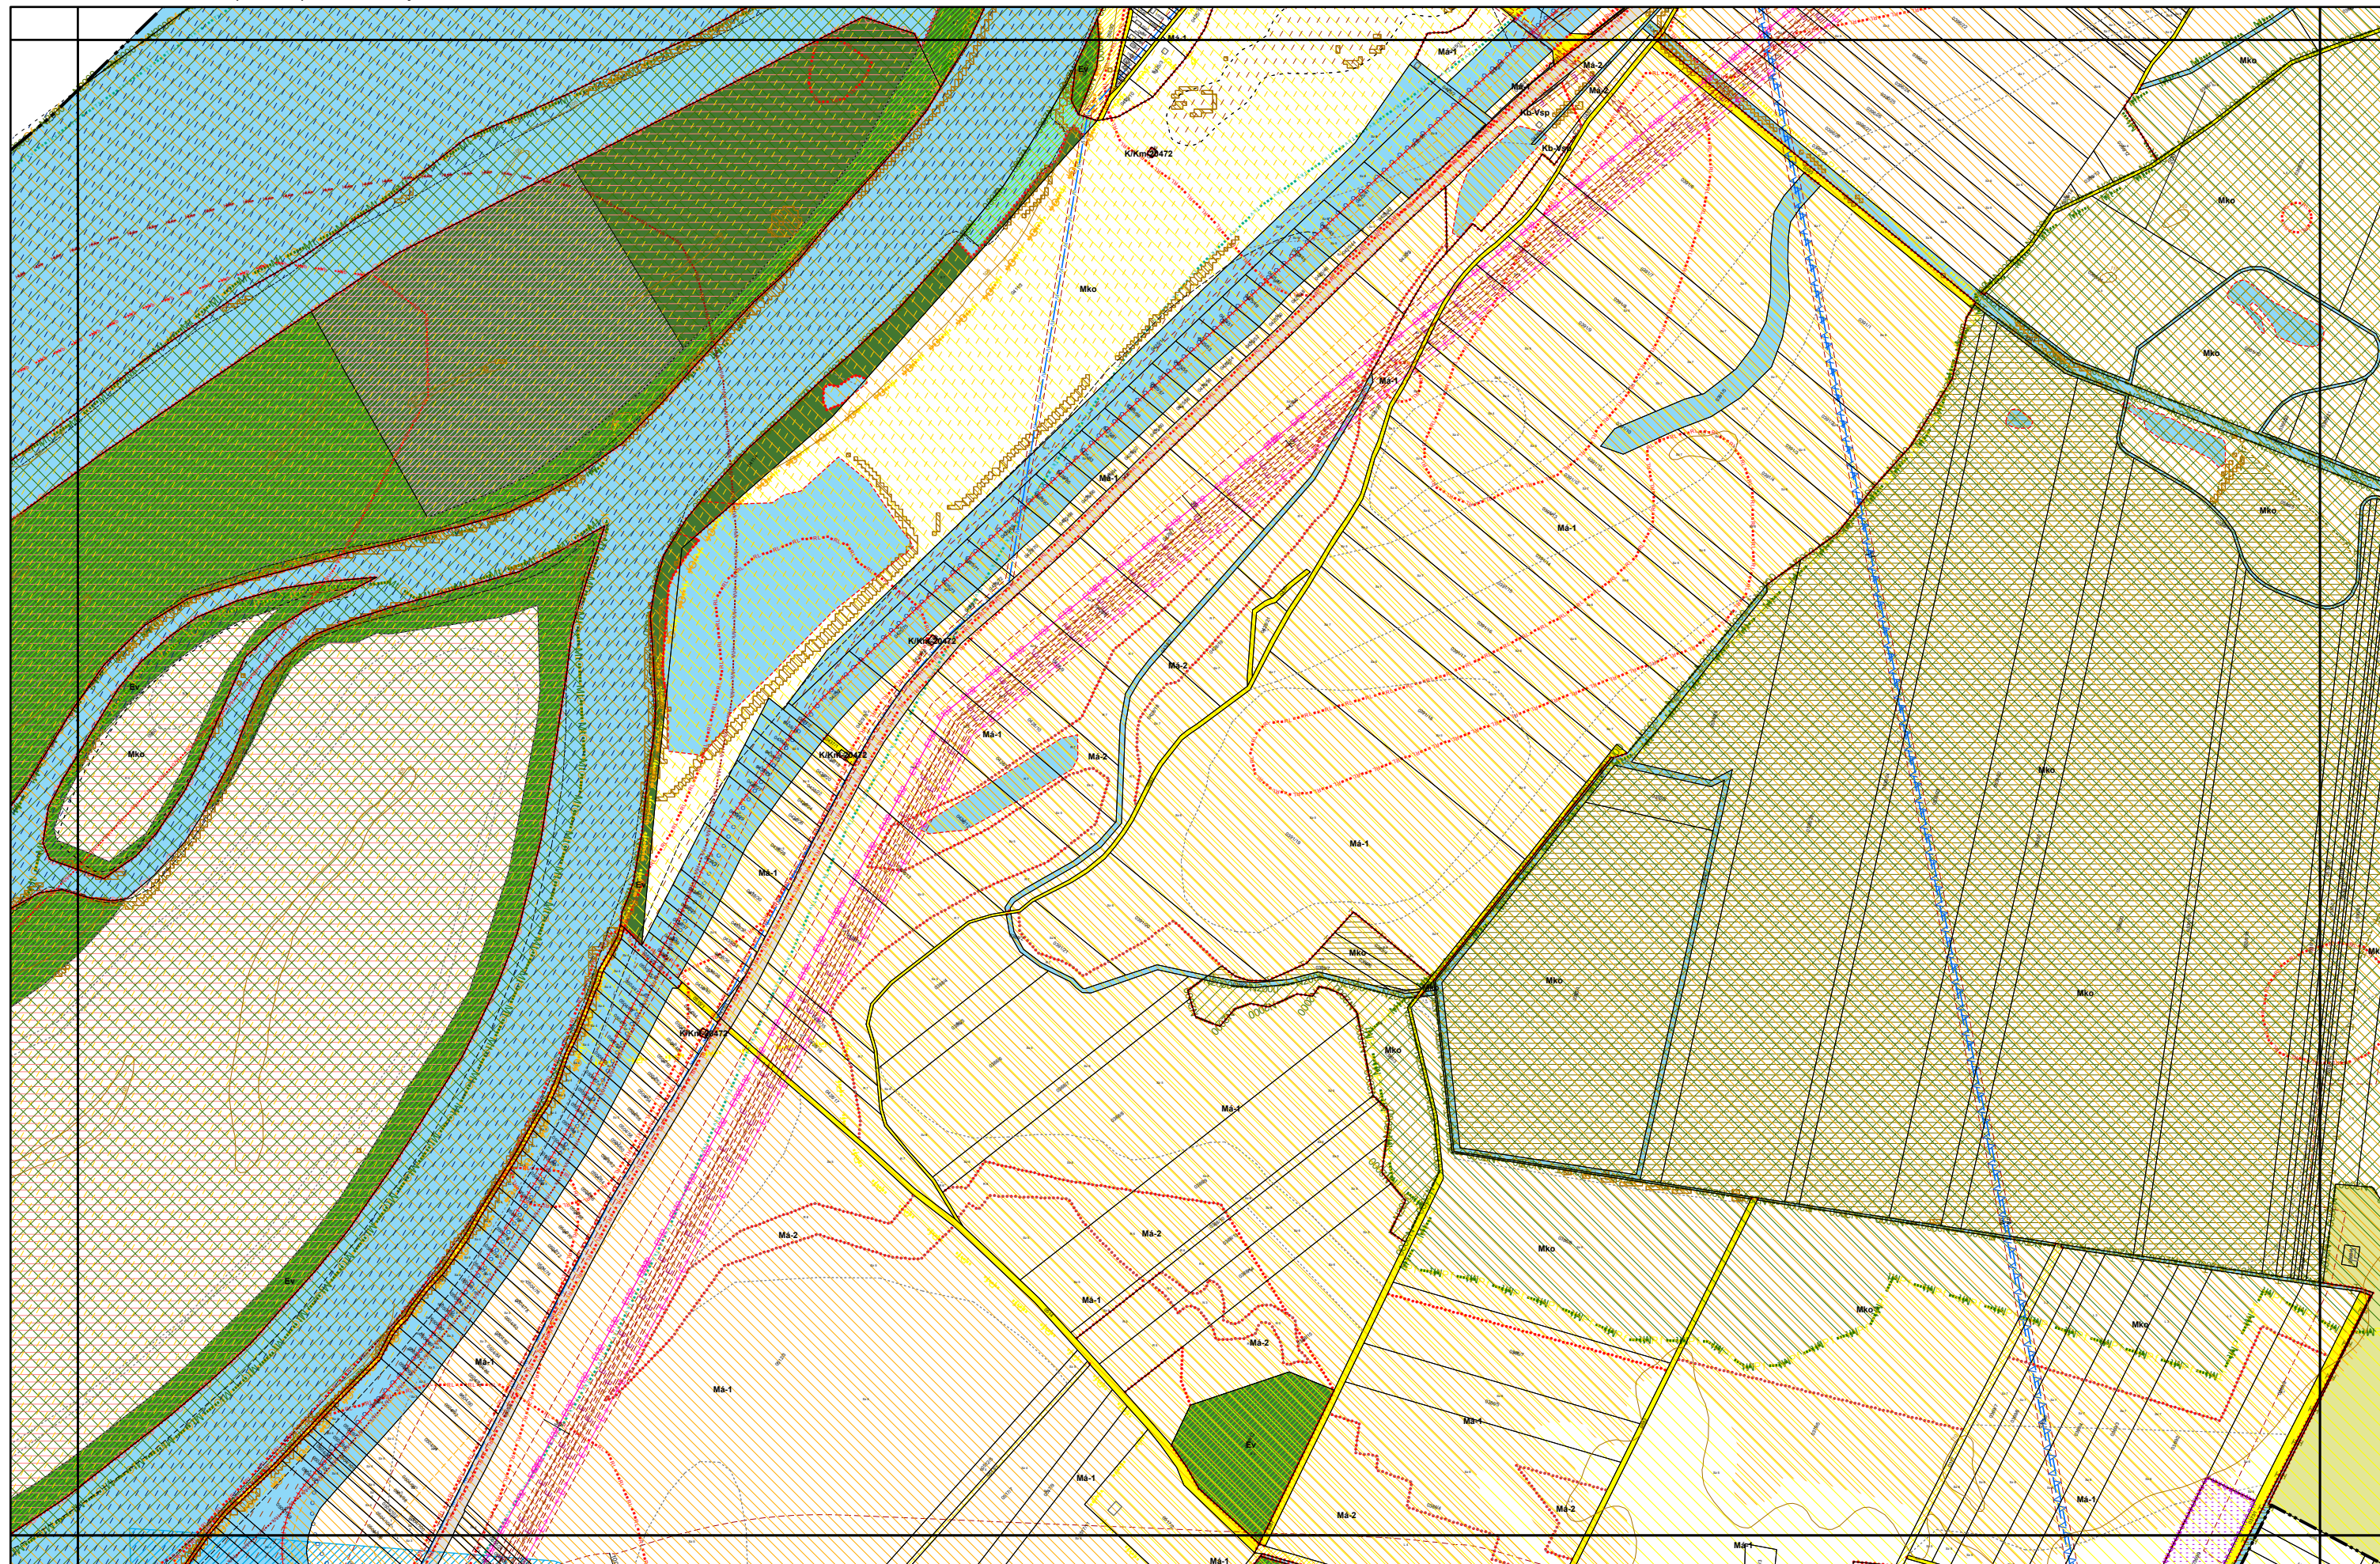

4. melléklet a 20/2019. (XI. 26.) önkormányzati rendelethez

0 50 100 200 300 400 500 méter

4. melléklet a 20/2019. (XI. 26.) önkormányzati rendelethez

0 50 100 200 300 400 500 méter

4. melléklet a 20/2019. (XI. 26.) önkormányzati rendelethez

0 50 100 200 300 400 500 méter

4. melléklet a 20/2019. (XI. 26.) önkormányzati rendelethez

0 50 100 200 300 400 500 méter

Pilispart

4. melléklet a 20/2019. (XI. 26.) önkormányzati rendelethez

0 50 100 200 300 400 500 méter

4. melléklet a 20/2019. (XI. 26.) önkormányzati rendelethez

0 50 100 200 300 400 500 méter

4. melléklet a 20/2019. (XI. 26.) önkormányzati rendelethez

4. melléklet a 20/2019. (XI. 26.) önkormányzati rendelethez

4. melléklet a 20/2019. (XI. 26.) önkormányzati rendelethez

4. melléklet a 20/2019. (XI. 26.) önkormányzati rendelethez

4. melléklet a 20/2019. (XI. 26.) önkormányzati rendelethez

0 50 100 200 300 400 500 méter