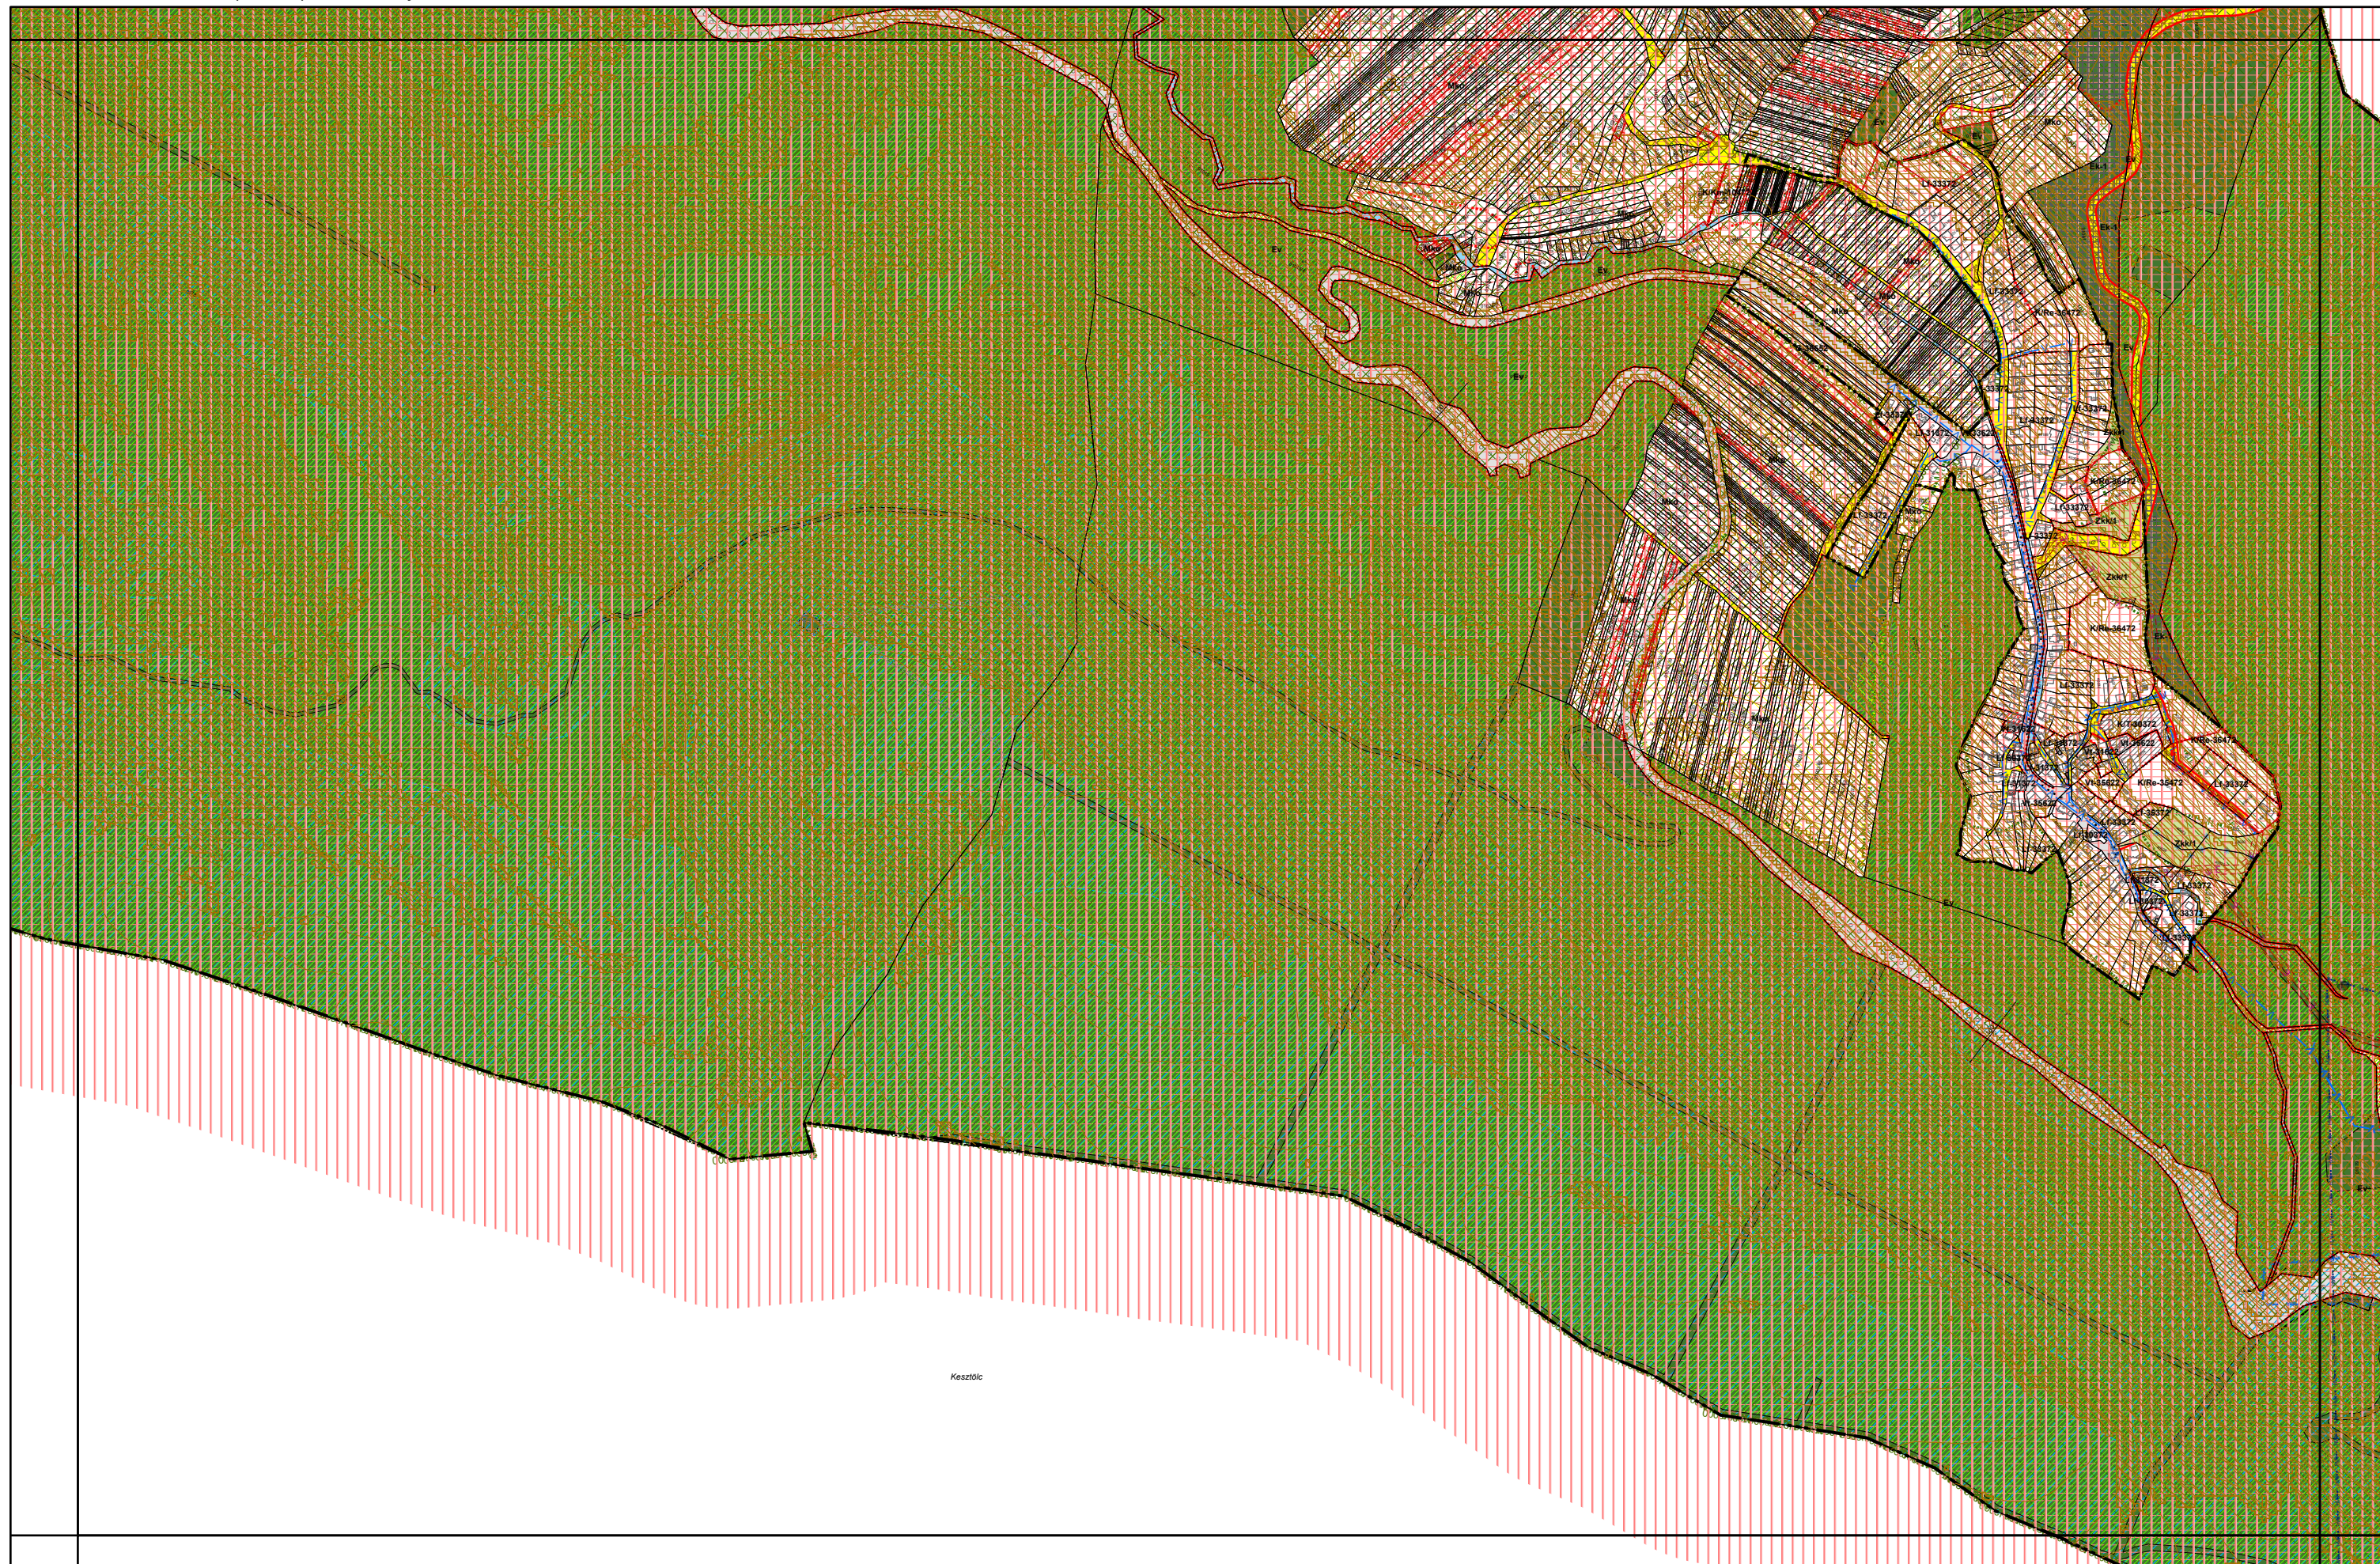

4. melléklet a 20/2019. (XI. 26.) önkormányzati rendelethez

0 50 100 200 300 400 500 méter

4. melléklet a 20/2019. (XI. 26.) önkormányzati rendelethez

0 50 100 200 300 400 500 méter

4. melléklet a 20/2019. (XI. 26.) önkormányzati rendelethez

0 50 100 200 300 400 500 méter

4. melléklet a 20/2019. (XI. 26.) önkormányzati rendelethez

0 50 100 200 300 400 500 méter

Pilispart

4. melléklet a 20/2019. (XI. 26.) önkormányzati rendelethez

0 50 100 200 300 400 500 méter

4. melléklet a 20/2019. (XI. 26.) önkormányzati rendelethez

0 50 100 200 300 400 500 méter

4. melléklet a 20/2019. (XI. 26.) önkormányzati rendelethez

Készítő:

4. melléklet a 20/2019. (XI. 26.) önkormányzati rendelethez

0 50 100 200 300 400 500 méter

4. melléklet a 20/2019. (XI. 26.) önkormányzati rendelethez

4. melléklet a 20/2019. (XI. 26.) önkormányzati rendelethez