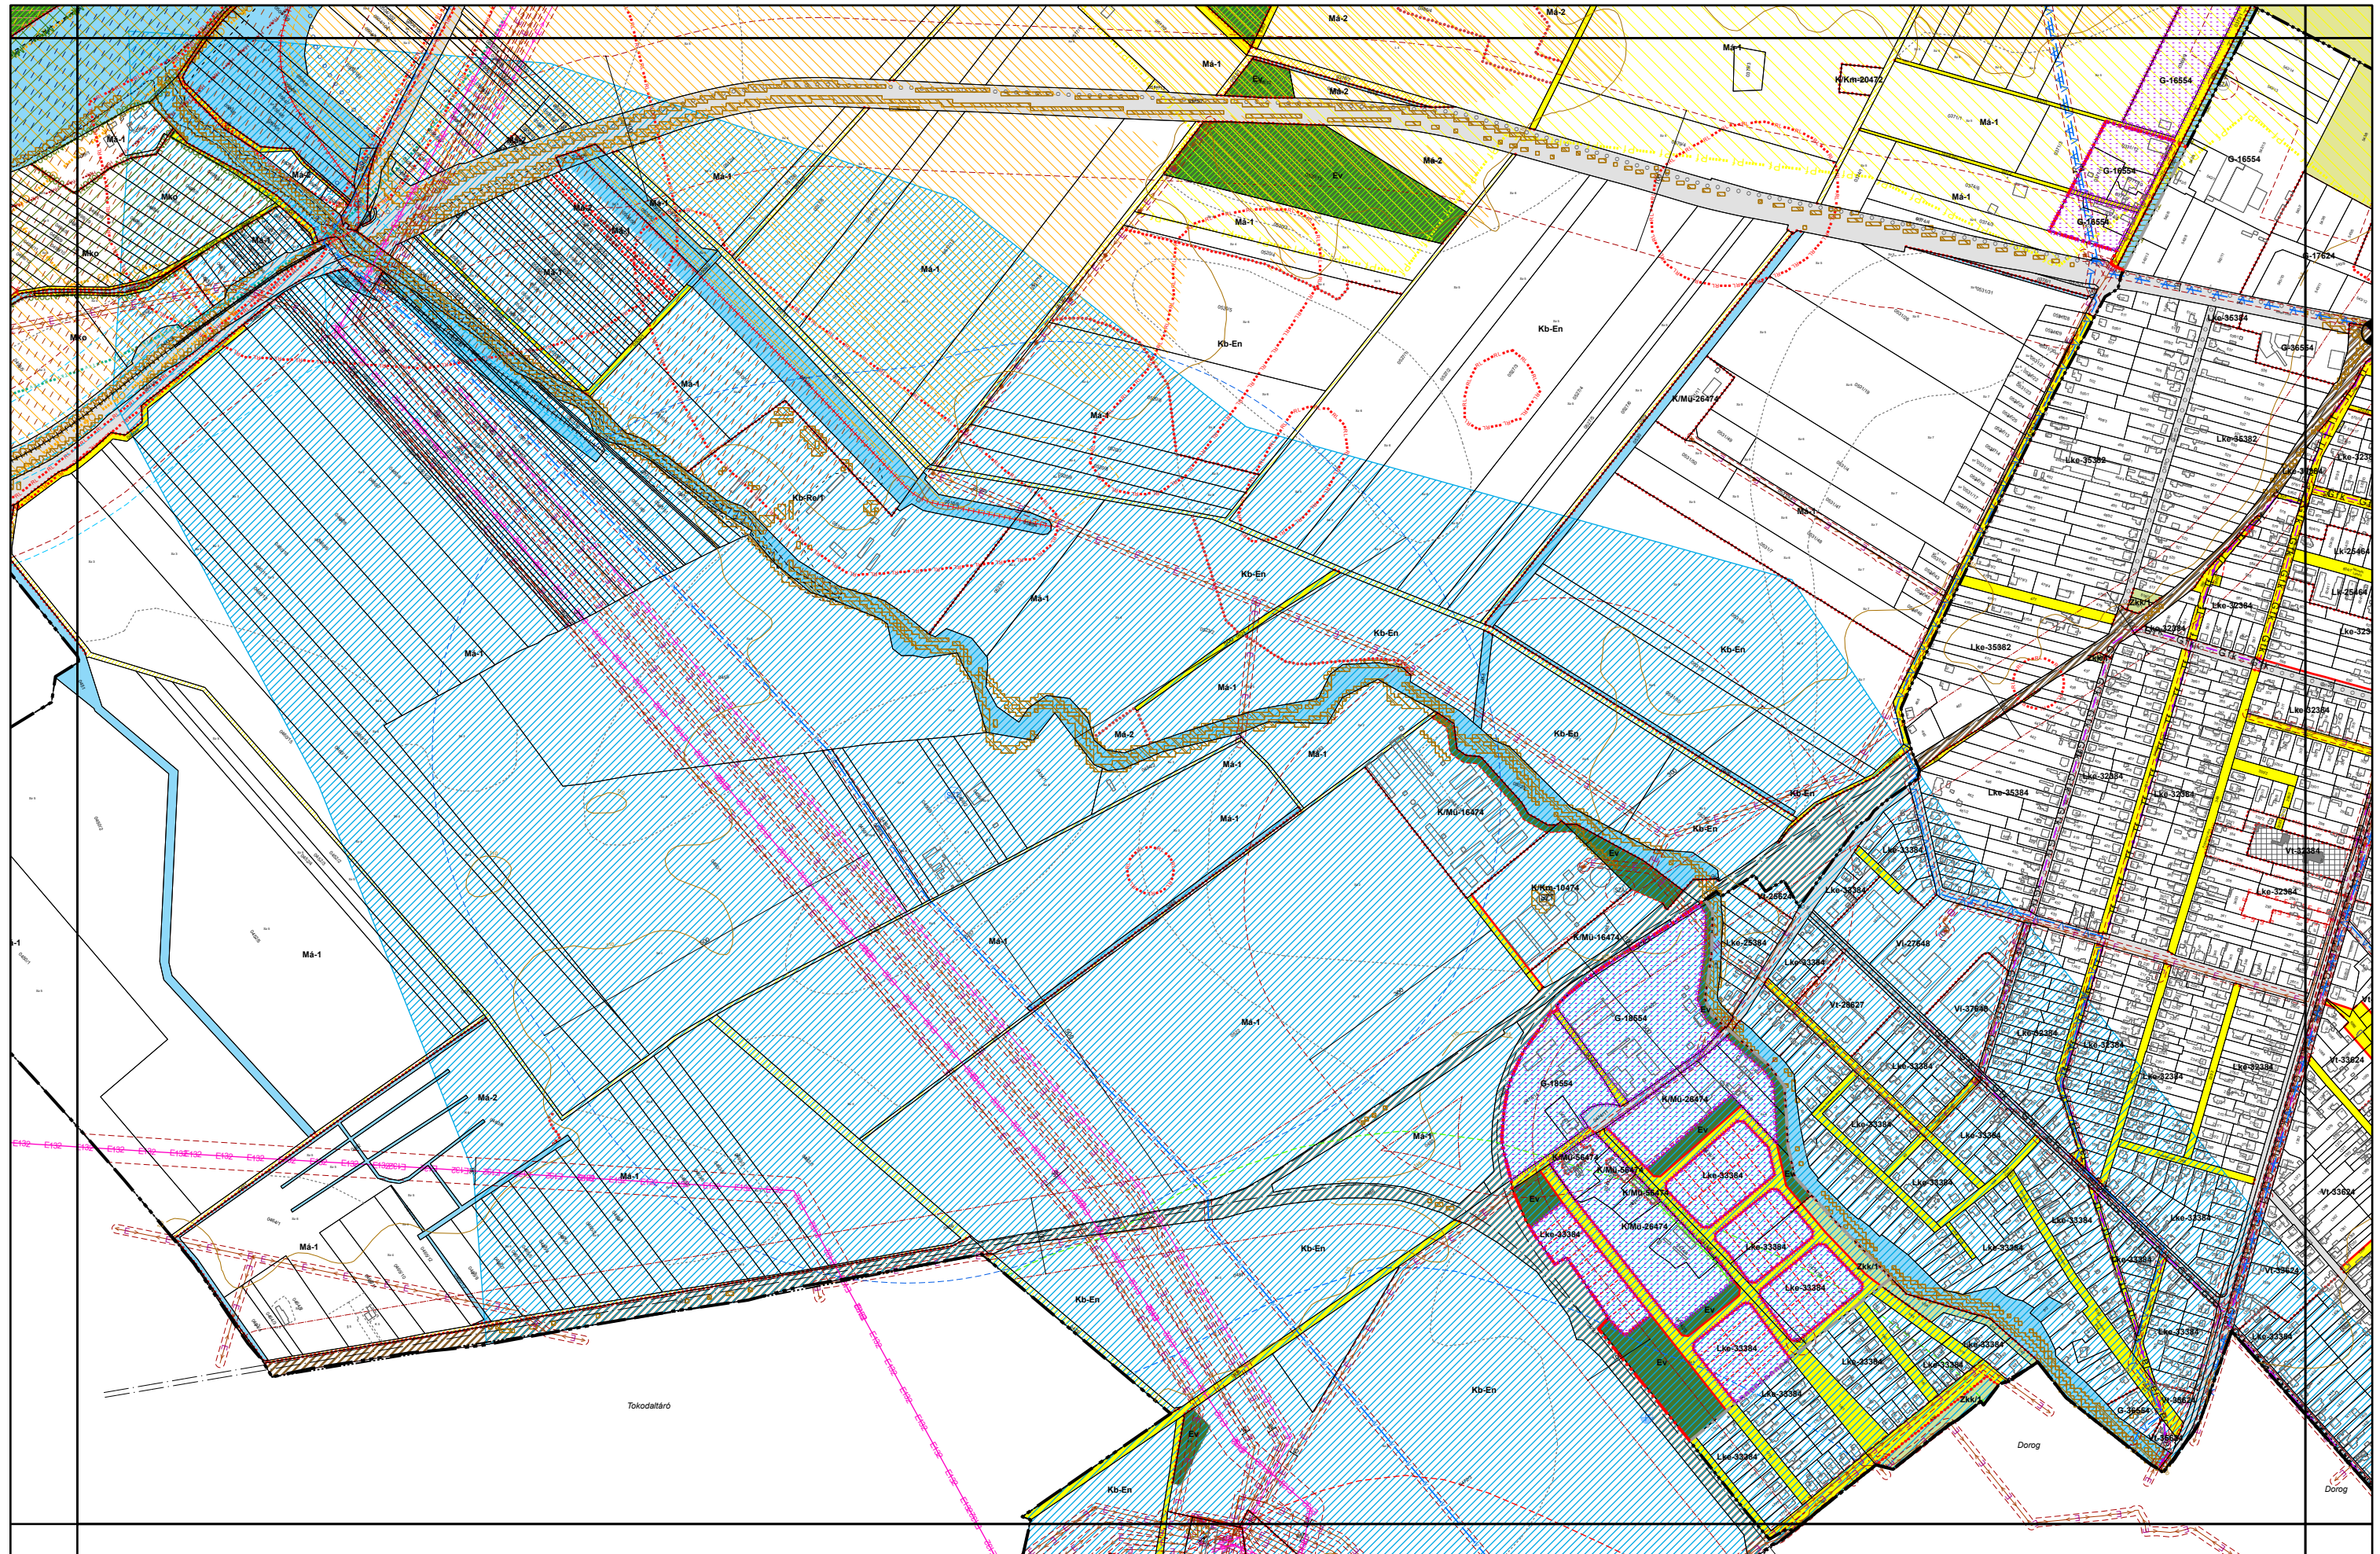

4. melléklet a 20/2019. (XI. 26.) önkormányzati rendelethez

0 50 100 200 300 400 500 méter

4. melléklet a 20/2019. (XI. 26.) önkormányzati rendelethez

0 50 100 200 300 400 500 méter

4. melléklet a 20/2019. (XI. 26.) önkormányzati rendelethez

0 50 100 200 300 400 500 méter

4. melléklet a 20/2019. (XI. 26.) önkormányzati rendelethez

0 50 100 200 300 400 500 méter

Pilispart

4. melléklet a 20/2019. (XI. 26.) önkormányzati rendelethez

0 50 100 200 300 400 500 méter

4. melléklet a 20/2019. (XI. 26.) önkormányzati rendelethez

0 50 100 200 300 400 500 méter

4. melléklet a 20/2019. (XI. 26.) önkormányzati rendelethez

4. melléklet a 20/2019. (XI. 26.) önkormányzati rendelethez

4. melléklet a 20/2019. (XI. 26.) önkormányzati rendelethez

4. melléklet a 20/2019. (XI. 26.) önkormányzati rendelethez

4. melléklet a 20/2019. (XI. 26.) önkormányzati rendelethez

0 50 100 200 300 400 500 méter