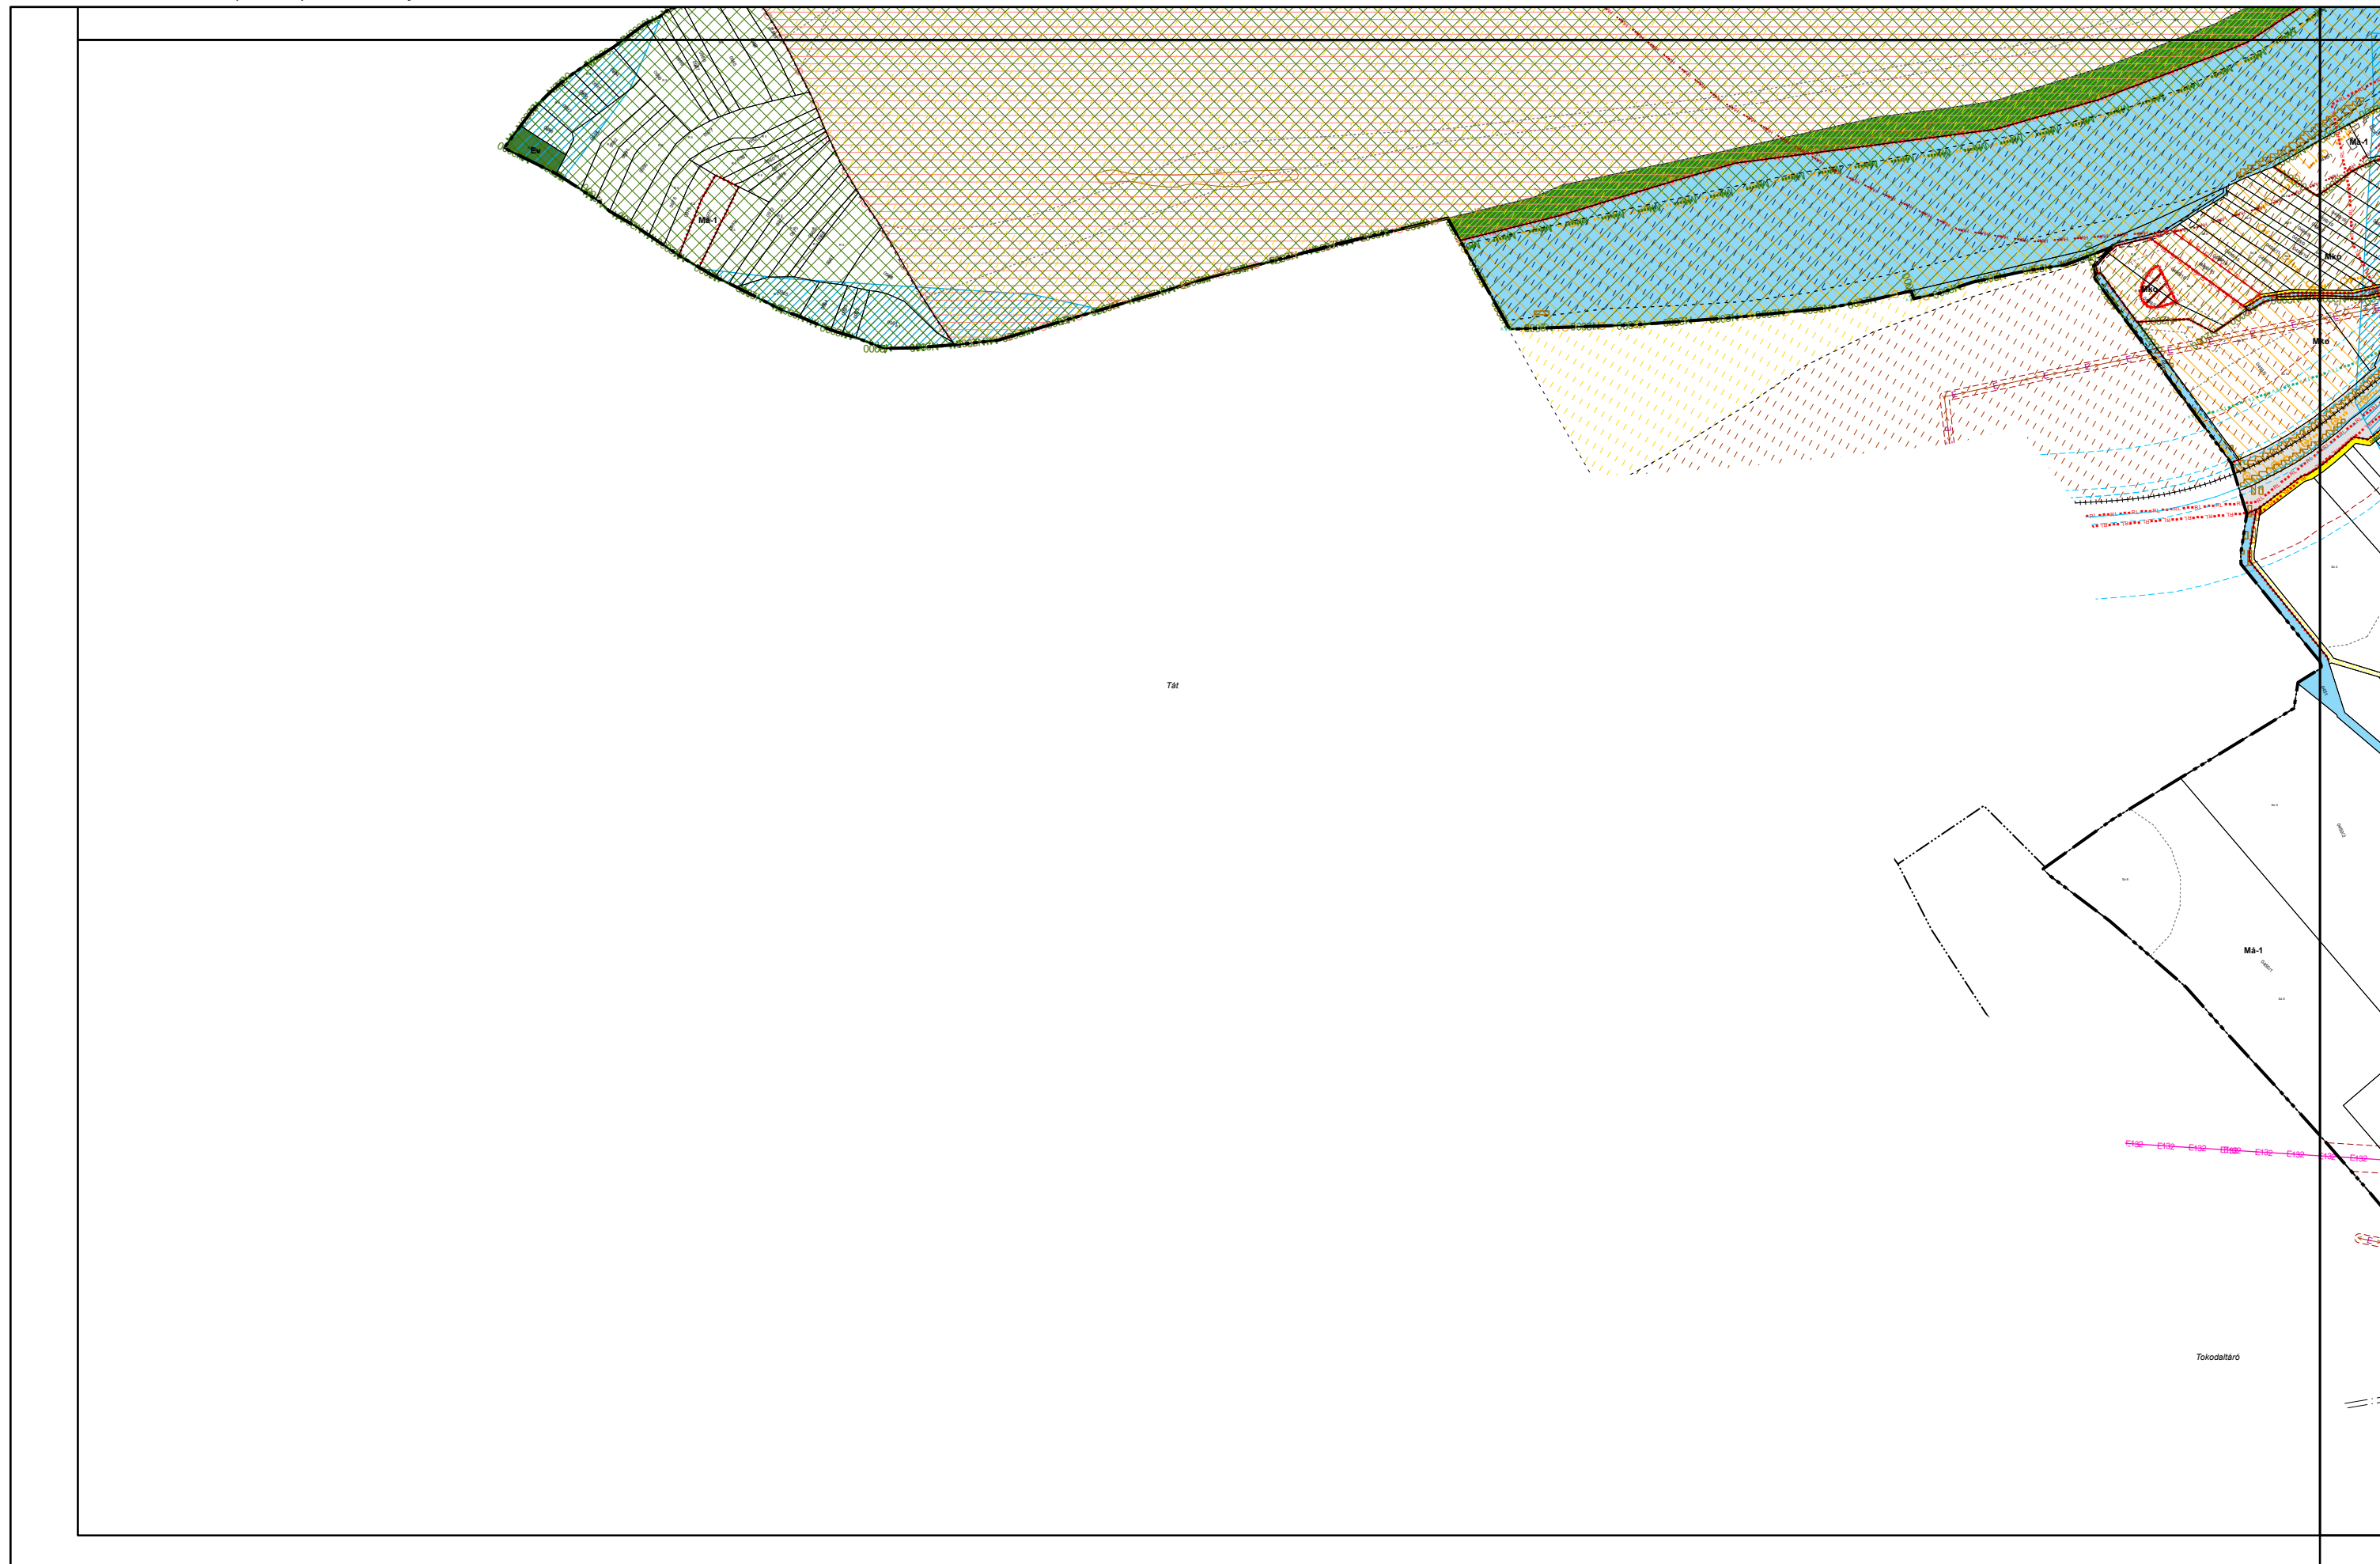

4. melléklet a 20/2019. (XI. 26.) önkormányzati rendelethez

0 50 100 200 300 400 500 méter

4. melléklet a 20/2019. (XI. 26.) önkormányzati rendelethez

0 50 100 200 300 400 500 méter

4. melléklet a 20/2019. (XI. 26.) önkormányzati rendelethez

0 50 100 200 300 400 500 méter

4. melléklet a 20/2019. (XI. 26.) önkormányzati rendelethez

0 50 100 200 300 400 500 méter

Pilispart

4. melléklet a 20/2019. (XI. 26.) önkormányzati rendelethez

0 50 100 200 300 400 500 méter

4. melléklet a 20/2019. (XI. 26.) önkormányzati rendelethez

0 50 100 200 300 400 500 méter

4. melléklet a 20/2019. (XI. 26.) önkormányzati rendelethez

4. melléklet a 20/2019. (XI. 26.) önkormányzati rendelethez

4. melléklet a 20/2019. (XI. 26.) önkormányzati rendelethez

4. melléklet a 20/2019. (XI. 26.) önkormányzati rendelethez

4. melléklet a 20/2019. (XI. 26.) önkormányzati rendelethez

0 50 100 200 300 400 500 méter