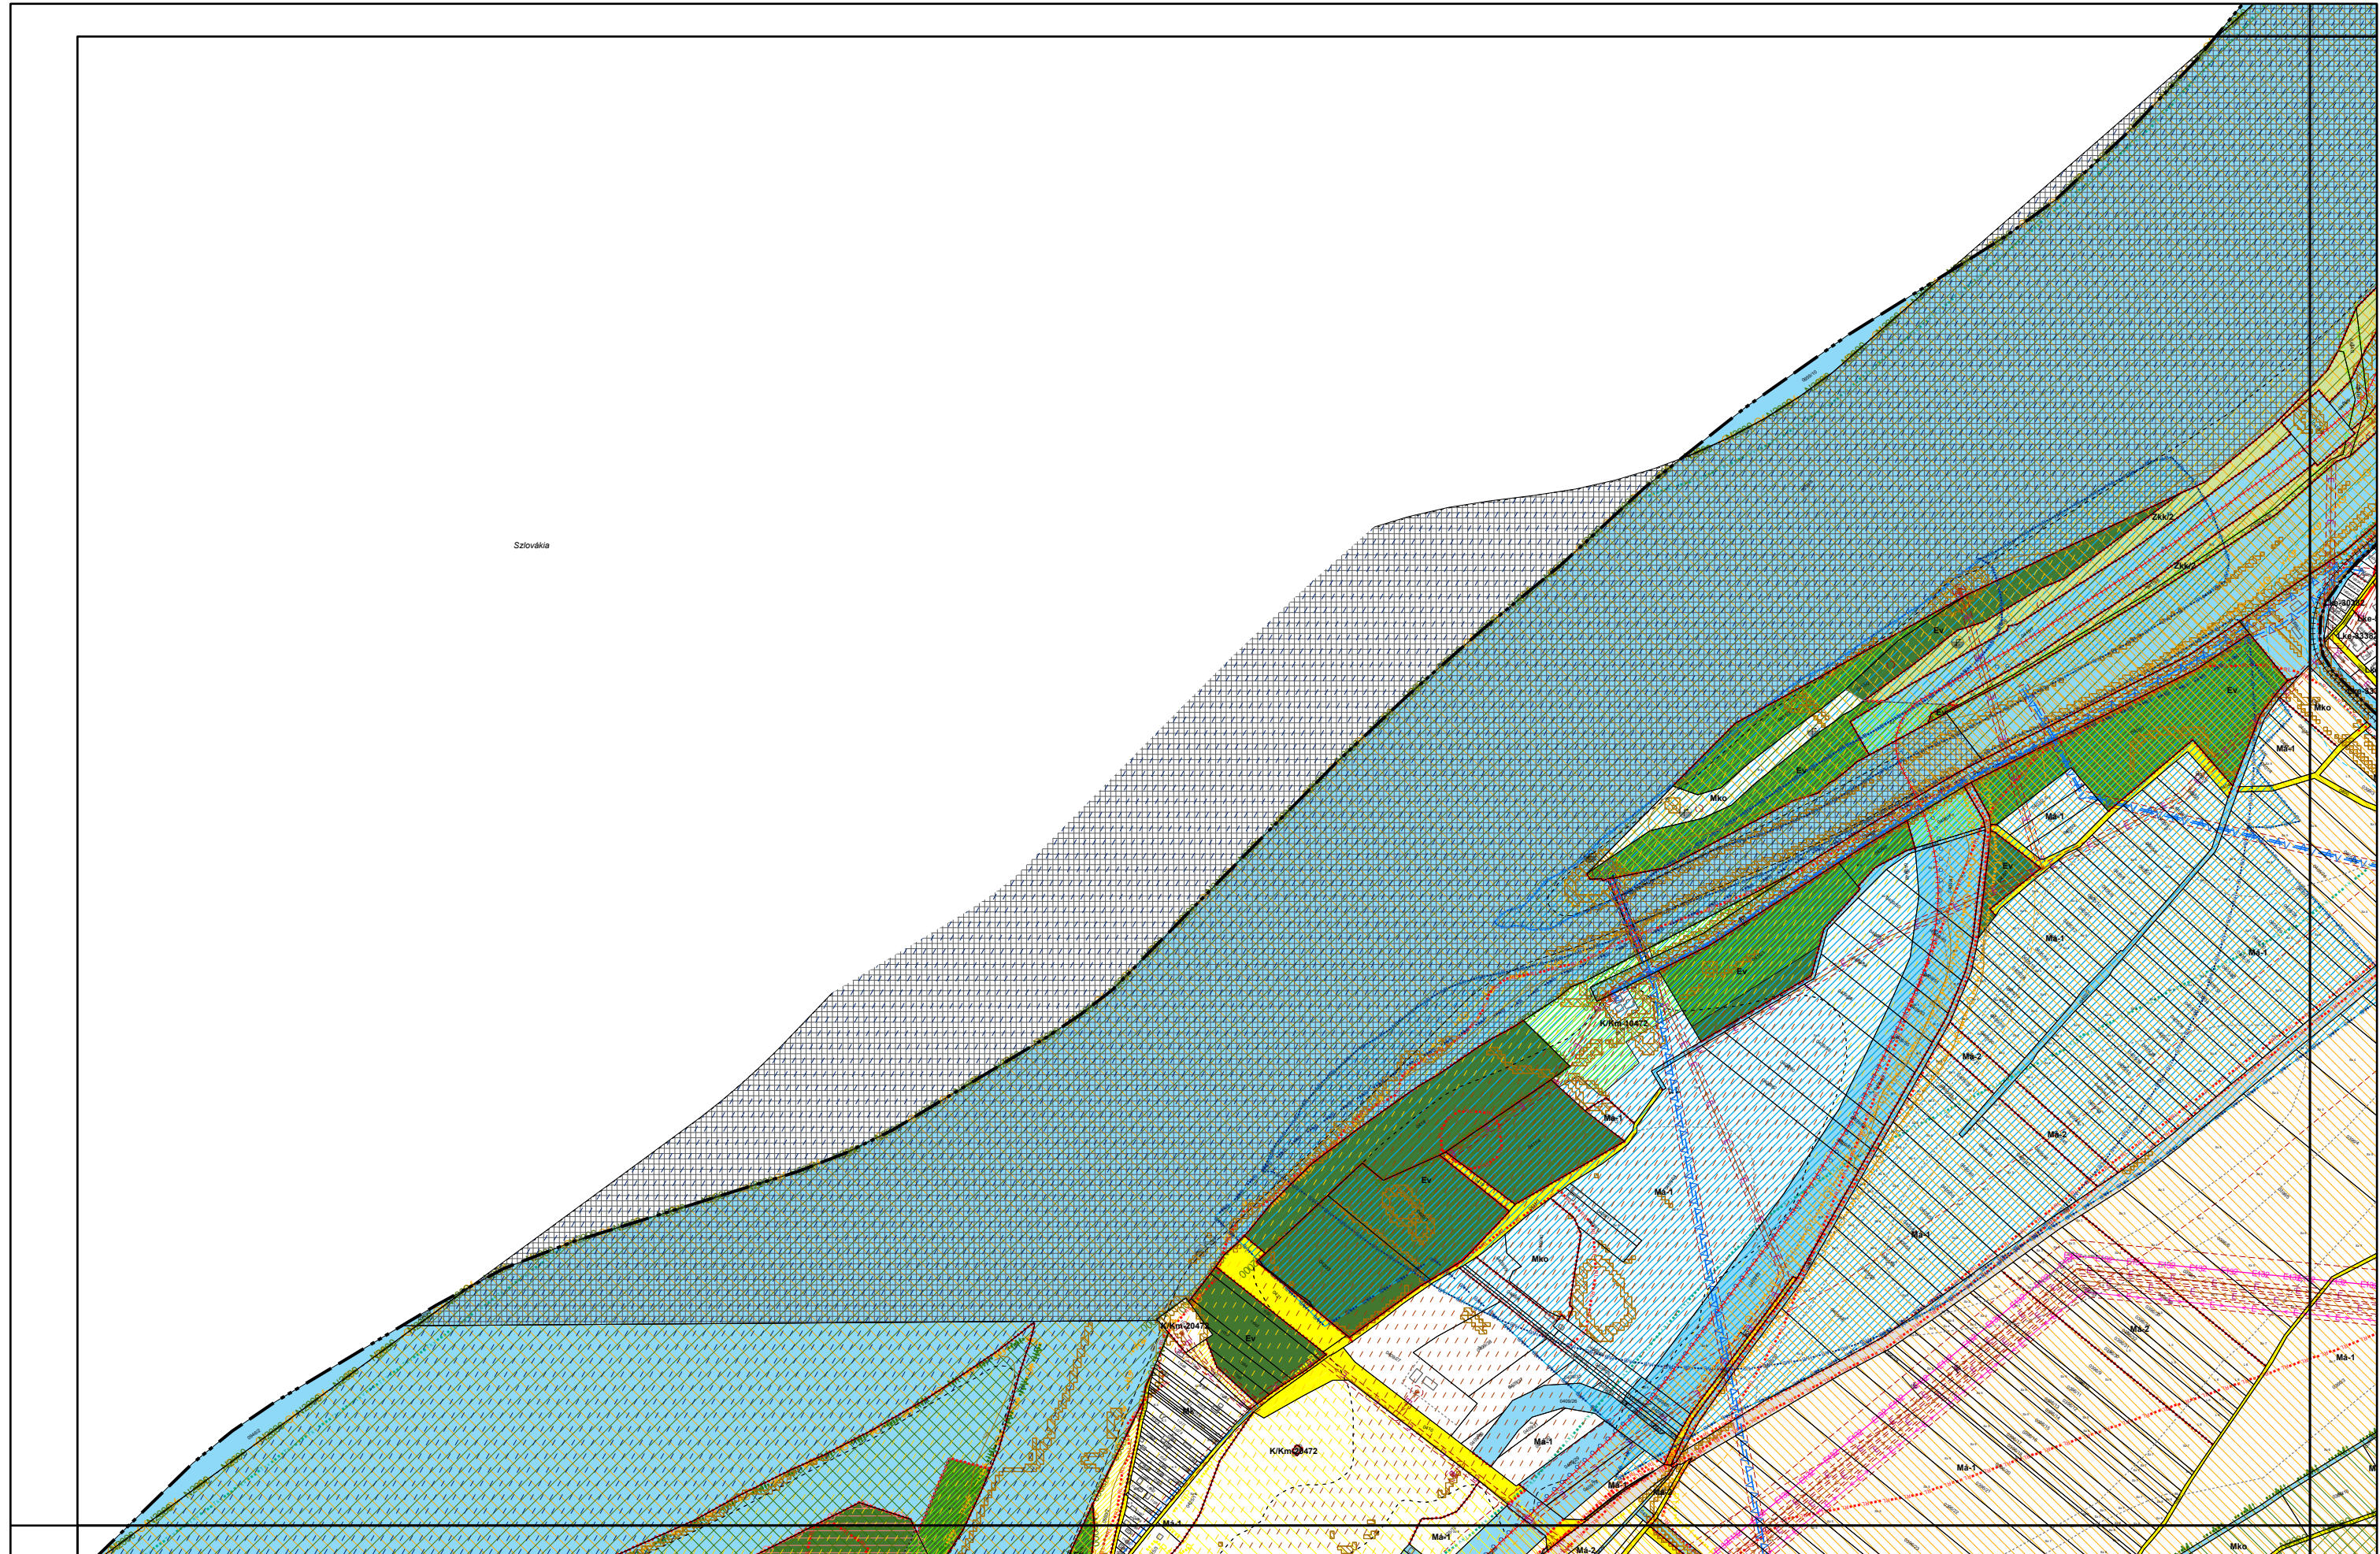

4. melléklet a 20/2019. (XI. 26.) önkormányzati rendelethez

0 50 100 200 300 400 500 méter

4. melléklet a 20/2019. (XI. 26.) önkormányzati rendelethez

0 50 100 200 300 400 500 méter

4. melléklet a 20/2019. (XI. 26.) önkormányzati rendelethez

0 50 100 200 300 400 500 méter

4. melléklet a 20/2019. (XI. 26.) önkormányzati rendelethez

0 50 100 200 300 400 500 méter

Pilispart

4. melléklet a 20/2019. (XI. 26.) önkormányzati rendelethez

0 50 100 200 300 400 500 méter

4. melléklet a 20/2019. (XI. 26.) önkormányzati rendelethez

0 50 100 200 300 400 500 méter

4. melléklet a 20/2019. (XI. 26.) önkormányzati rendelethez

4. melléklet a 20/2019. (XI. 26.) önkormányzati rendelethez

4. melléklet a 20/2019. (XI. 26.) önkormányzati rendelethez

4. melléklet a 20/2019. (XI. 26.) önkormányzati rendelethez

4. melléklet a 20/2019. (XI. 26.) önkormányzati rendelethez

0 50 100 200 300 400 500 méter