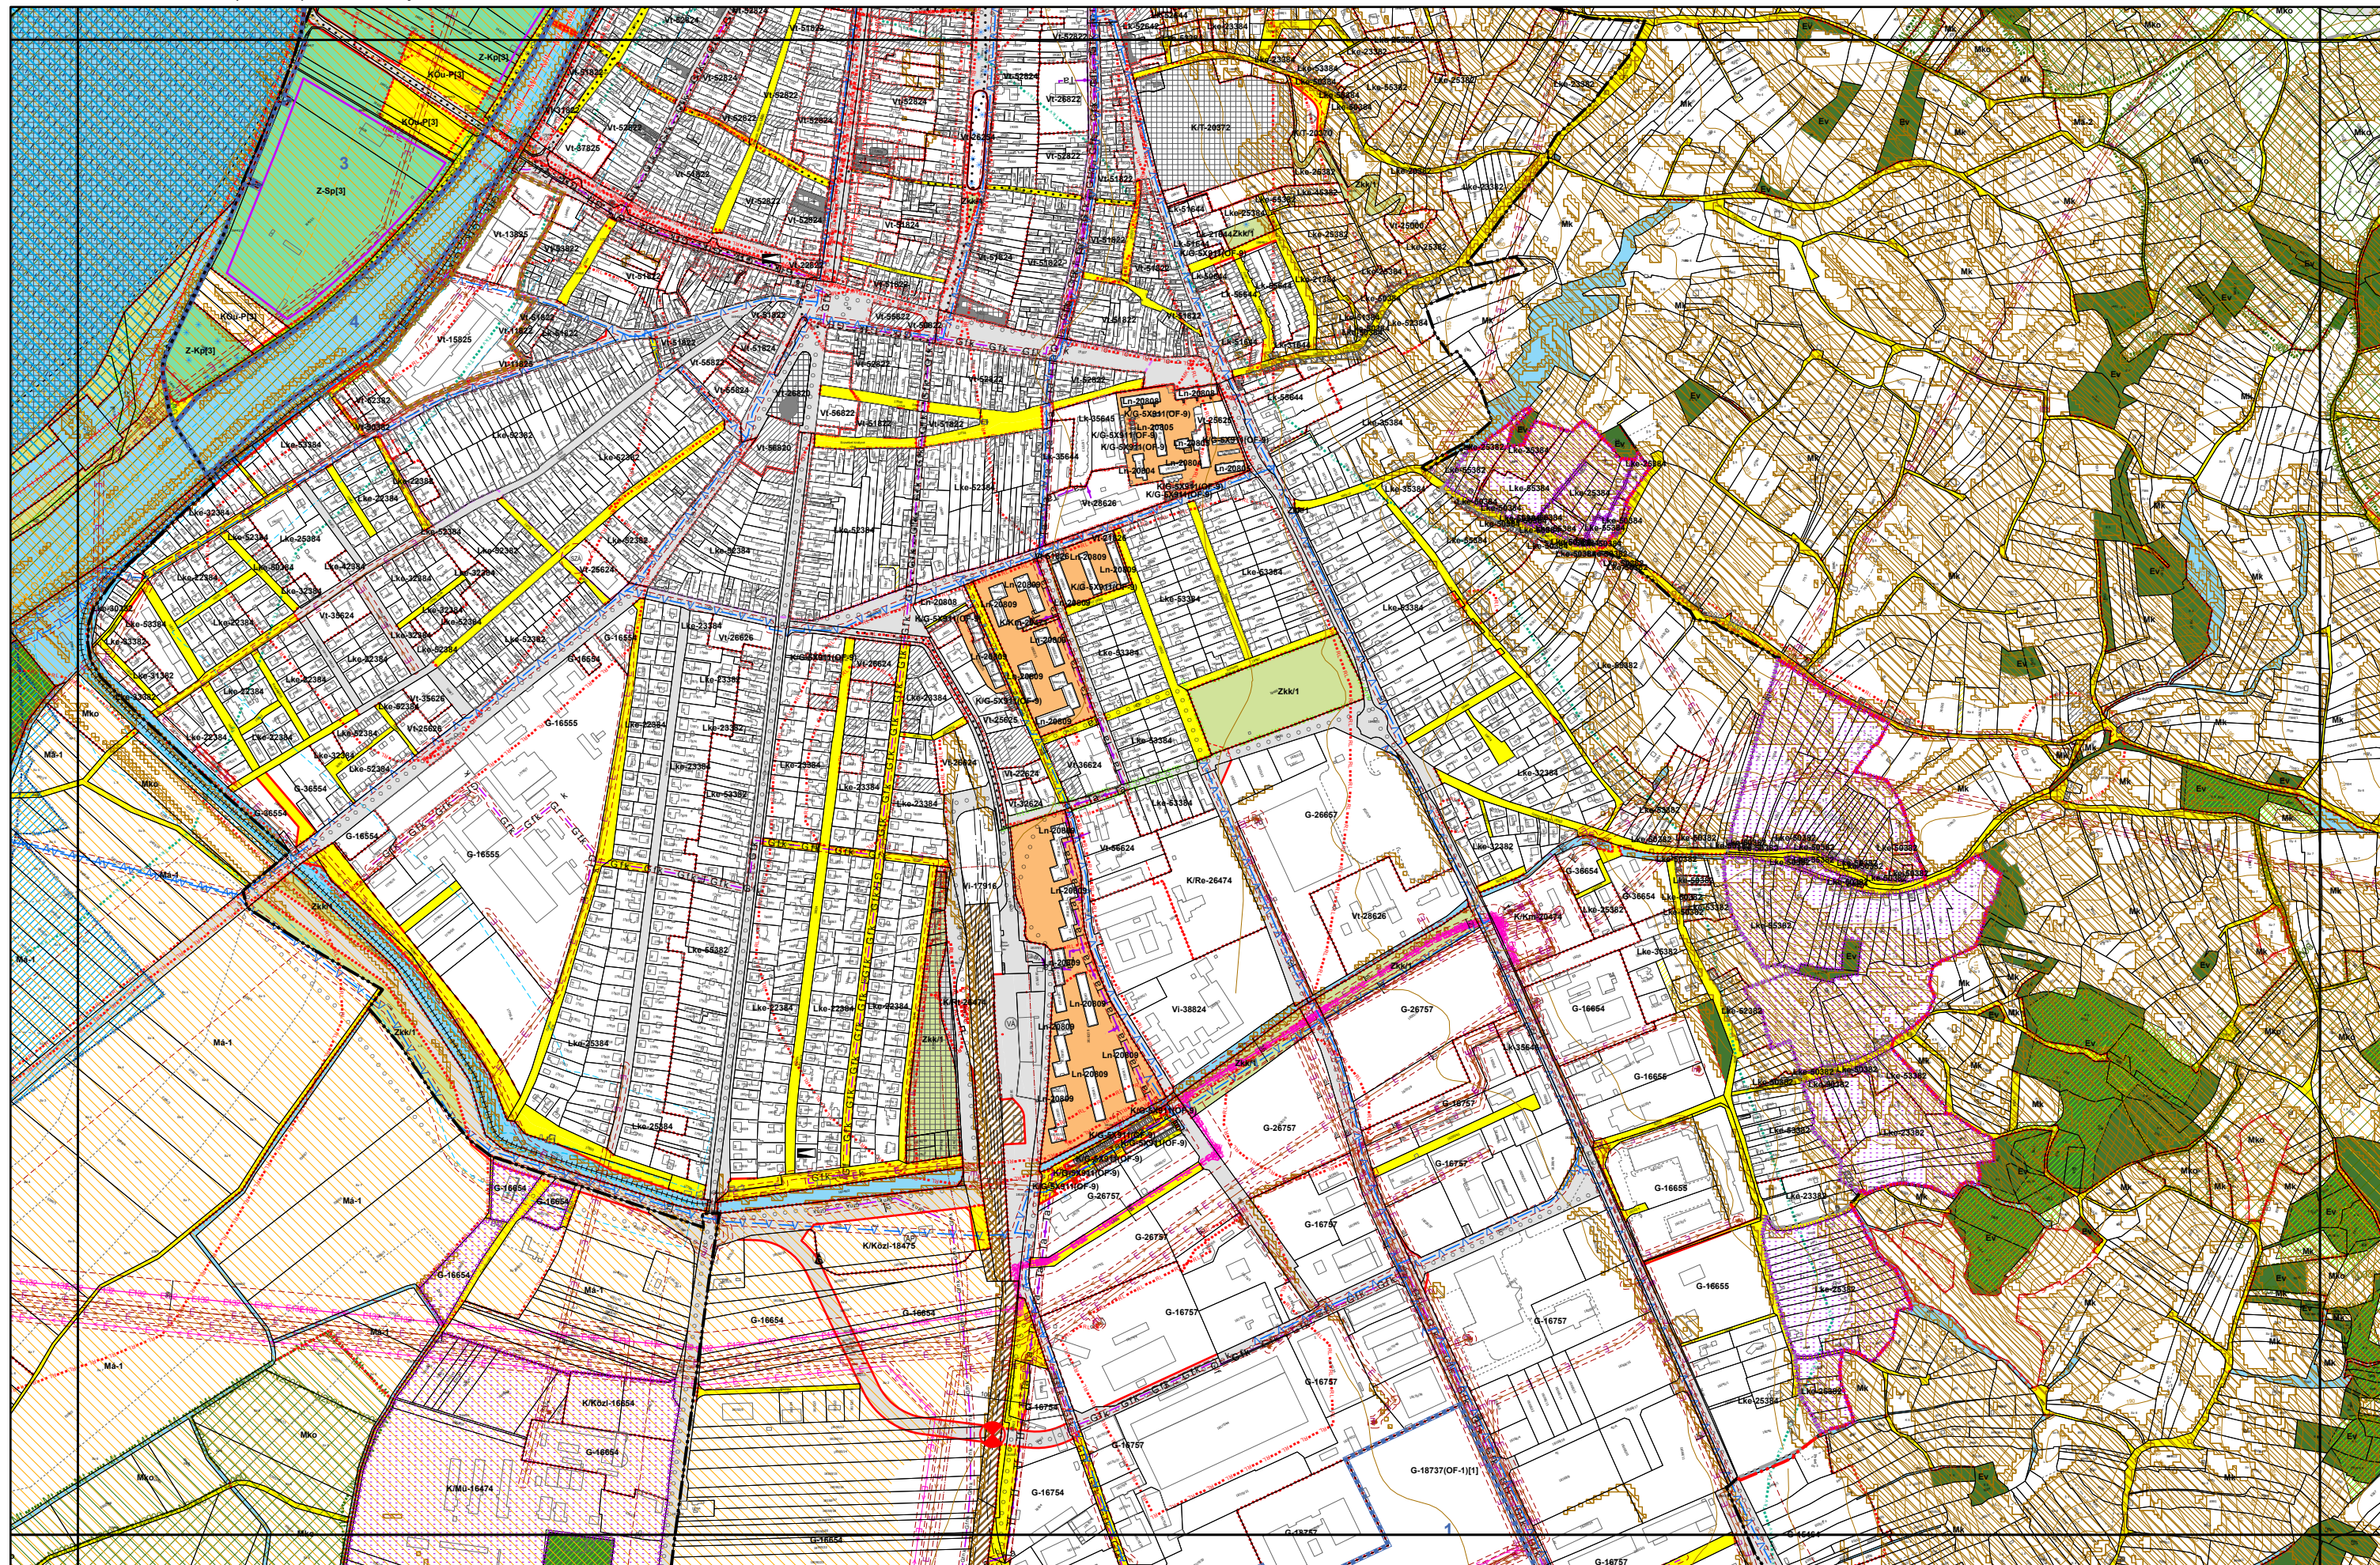

4. melléklet a 20/2019. (XI. 26.) önkormányzati rendelethez

0 50 100 200 300 400 500 méter

4. melléklet a 20/2019. (XI. 26.) önkormányzati rendelethez

0 50 100 200 300 400 500 méter

4. melléklet a 20/2019. (XI. 26.) önkormányzati rendelethez

0 50 100 200 300 400 500 méter

4. melléklet a 20/2019. (XI. 26.) önkormányzati rendelethez

0 50 100 200 300 400 500 méter

Pilispart

4. melléklet a 20/2019. (XI. 26.) önkormányzati rendelethez

0 50 100 200 300 400 500 méter